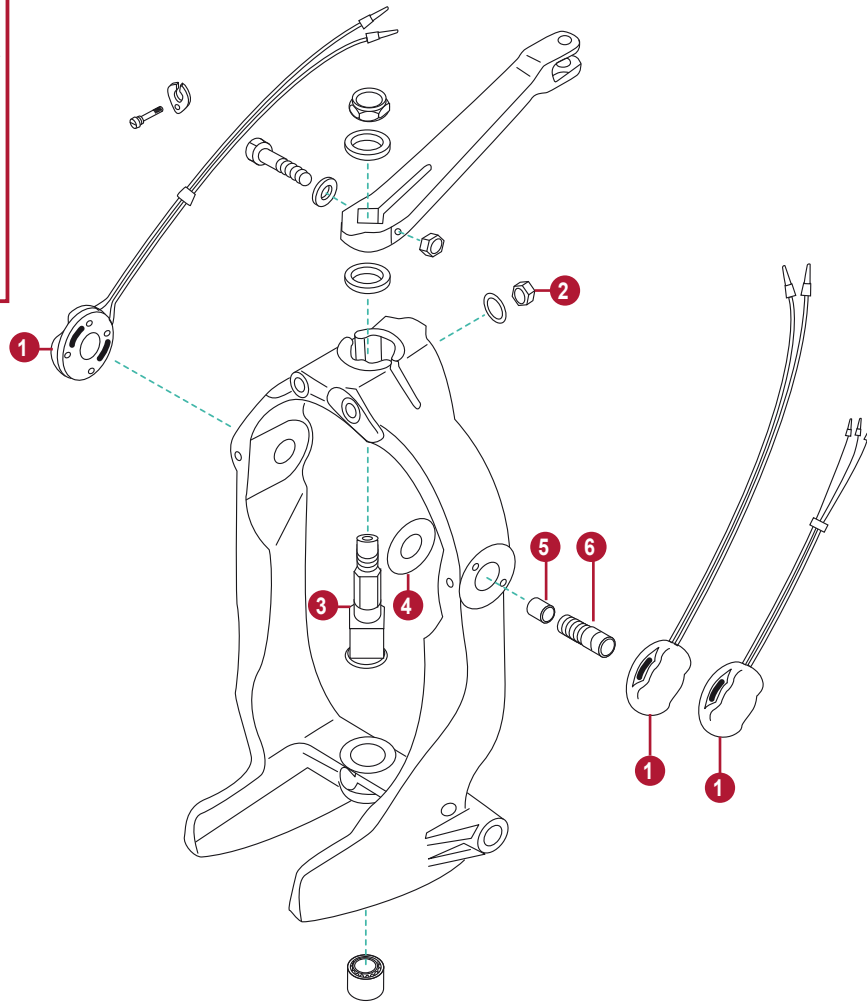

REF	OEM		
1	REC805320A03	805320A03	KIT SENSORES TRIM ANALÓGICO	TRIM SENSOR KIT. ANALOGICAL
	REC8M0095310	8M0095310	KIT SENSOR TRIM DIGITAL	TRIM SENSOR KIT. DIGITAL
2	REC11-862903	11-134371	TUERCA	NUT
3	REC98230A1	98230A1	EJE	SHAFT
4	RM12-41721	12-41721	ARANDELA	WASHER
5	REC23-847637	23-847637	CASQUILLO	BUSING
6	REC77123	77123	TORNILLO ALPHA (-1998) (-OM815638)	ALPHA SCREW (-1998) (-OM815638)
	REC10-86801	10-86801	TORNILLO ALPHA (1998+) (OM85639+)	ALPHA SCREW (1998+) (OM85639+)