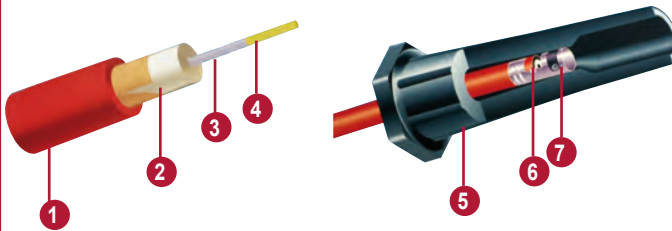

CABLES

WIRES

JUEGOS DE CABLES, ALTO RENDIMIENTO

HD SPARK PLUG WIRE SET

Núcleo del cable de Kevlar de 8 mm antimagnético. Funda de silicona amarilla. Terminales bujías con muelle de acero inox. Terminal del distribuidor de cobre. Terminales bobina. Silicona resistente a altas temperaturas. Garantía de 5 años.

Antimagnetic Kevlar core. Yellow silicone boot & jacket. SS snaplock. Brass distributor terminal. Coil terminals. High resistant silicone. 5 year warranty.