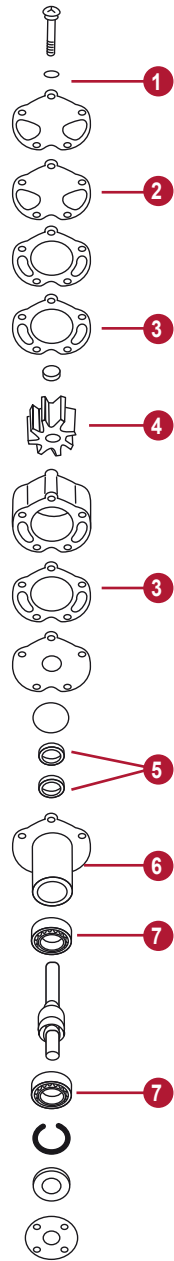

DESPIECE BOMBA DE AGUA

WATER PUMP ASSY

BOMBA CON 2 PIEZAS DE PLÁSTICO
2 PCS. PLASTIC PUMP

BOMBA CON 1 PIEZAS DE PLÁSTICO
1 PCS. PLASTIC PUMP