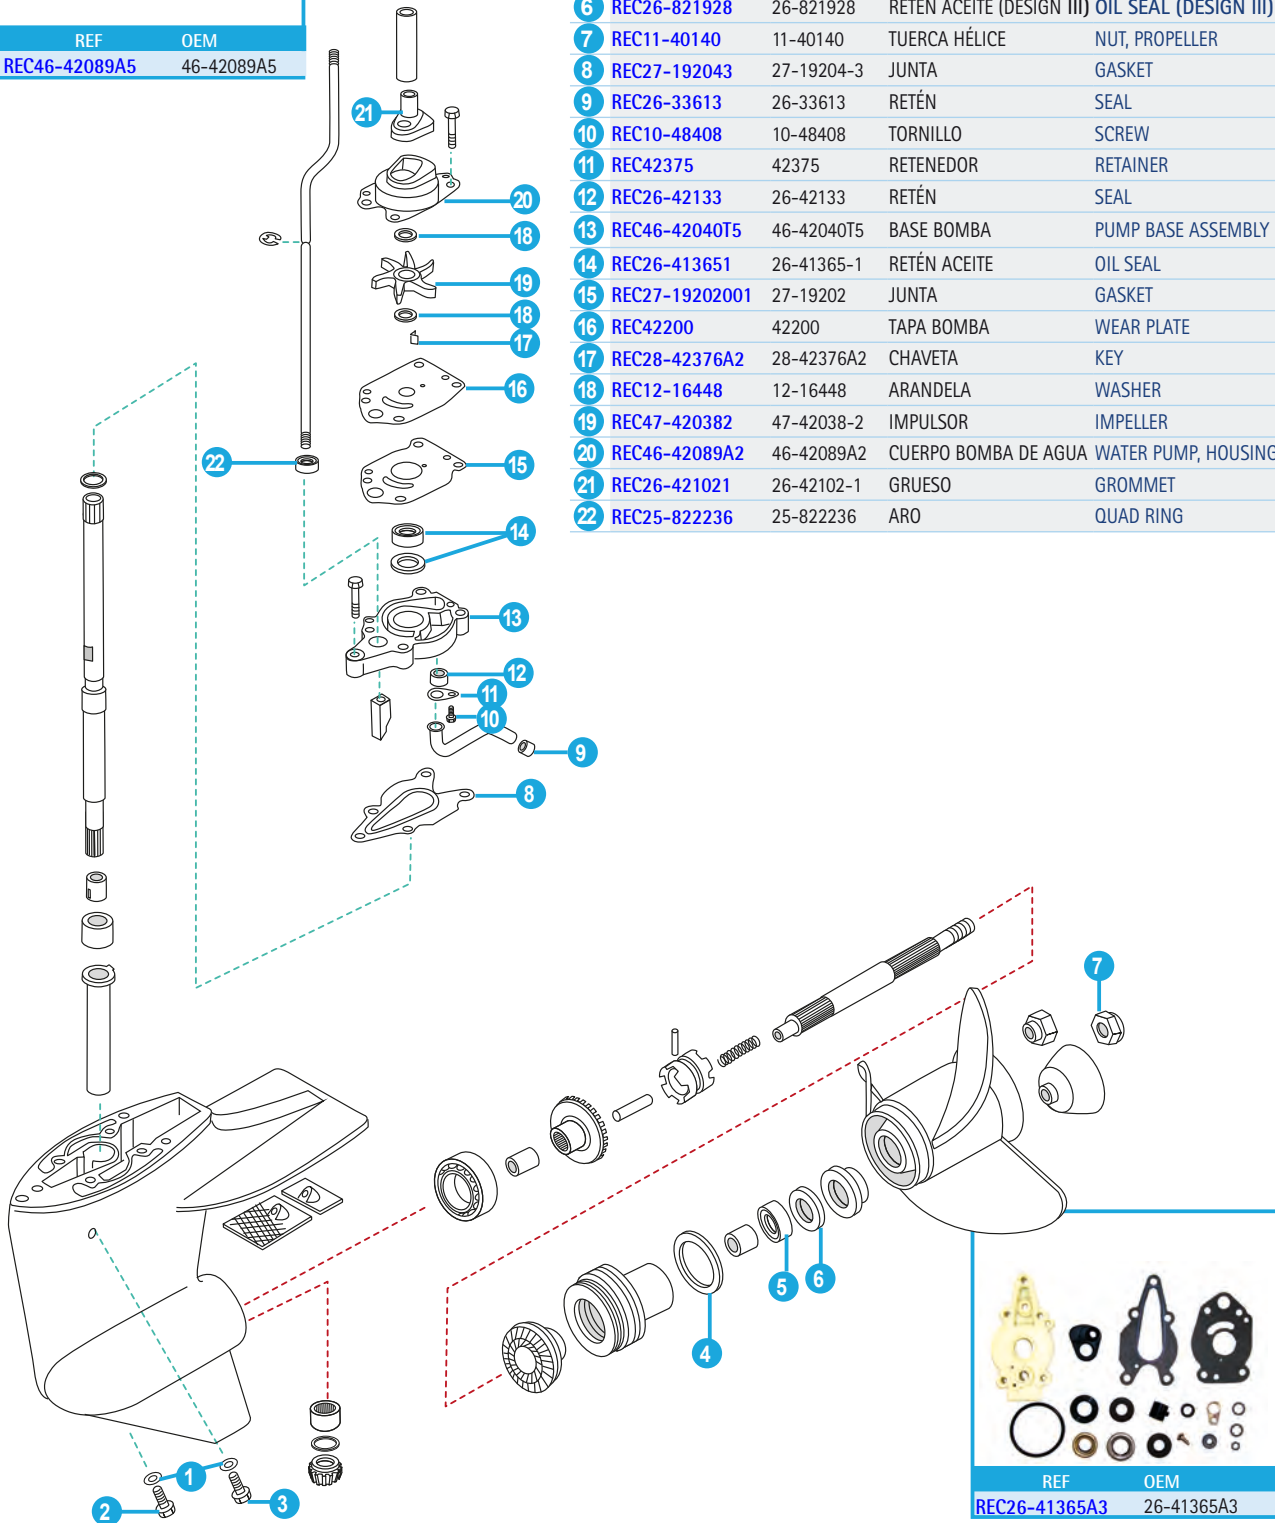

REF	OEM		
1	REC12-191833	12-19183-3	JUNTA	GASKET
2	REC22-67892A05	22-67892A1	TORNILLO DRENAJE	DRAINING SCREW
3	REC10-79953Q04	10-79953Q2	TORNILLO	SCREW
4	REC25-33145	25-33145	ARO TÓRICO	O-RING
5	REC26-66022	26-66022	RETÉN ACEITE (DESIGN I)	OIL SEAL (DESIGN I)
	REC26-99325	26-99325	RETÉN ACEITE (DESIGN II)	OIL SEAL (DESIGN II)
6	REC26-821928	26-821928	RETÉN ACEITE (DESIGN III)	OIL SEAL (DESIGN III)
7	REC11-40140	11-40140	TUERCA HÉLICE	NUT, PROPELLER
8	REC27-192043	27-19204-3	JUNTA	GASKET
9	REC26-33613	26-33613	RETÉN	SEAL
10	REC10-48408	10-48408	TORNILLO	SCREW
11	REC42375	42375	RETENEDOR	RETAINER
12	REC26-42133	26-42133	RETÉN	SEAL
13	REC46-42040T5	46-42040T5	BASE BOMBA	PUMP BASE ASSEMBLY
14	REC26-413651	26-41365-1	RETÉN ACEITE	OIL SEAL
15	REC27-19202001	27-19202	JUNTA	GASKET
16	REC42200	42200	TAPA BOMBA	WEAR PLATE
17	REC28-42376A2	28-42376A2	CHAVETA	KEY
18	REC12-16448	12-16448	ARANDELA	WASHER
19	REC47-420382	47-42038-2	IMPULSOR	IMPELLER
20	REC46-42089A2	46-42089A2	CUERPO BOMBA DE AGUA	WATER PUMP, HOUSING
21	REC26-421021	26-42102-1	GRUESO	GROMMET
22	REC25-822236	25-822236	ARO	QUAD RING