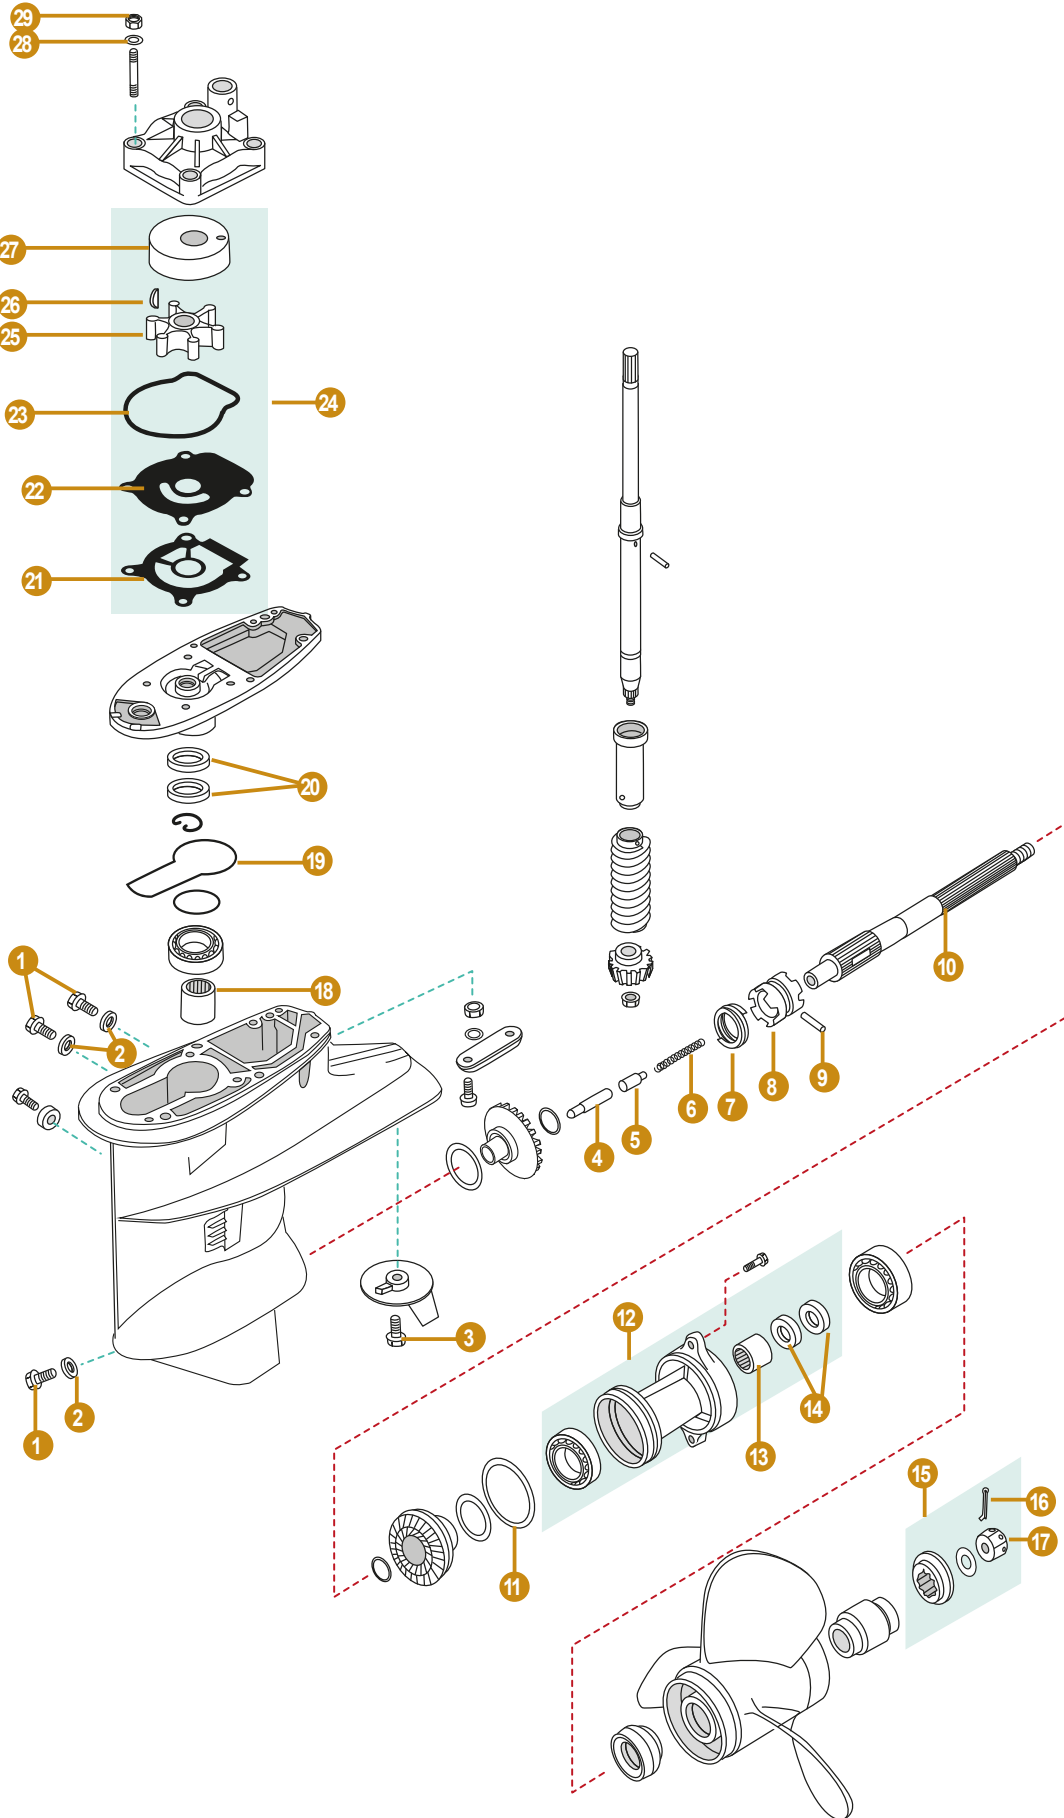

4T
STROKES

DF40A, DF50A, DF60A

SUZUKI

RECMAR

560

	REF	OEM		
1	REC09248-10008	09248-10008	TORNILLO 10x7,5	SCREW 10x7,5
2	REC09168-10022	09168-10022	ARANDELA TAPÓN	CAP, O-RING
3	PAGB/T5783-M8X16	09117-08109	TORNILLO M8x16	BOLT M8x16
4	REC57631-95303	57631-95303	VARILLA DE PRESIÓN	ROD PUSH
5	REC57634-88L00	57634-88L00	PIN SELECTOR	CLUTCH PIN
6	REC09440-08043	09440-08043	MUELLE SELECTOR	SPRING CLUTCH
7	REC09440-40002	09440-40002	MUELLE SELECTOR	SPRING CLUTCH
8	REC57621-94403	57621-87J03	SELECTOR	SELETORE
9	REC09202-05022	09202-05022	PIN SELECTOR	CLUTCH PIN
10	REC57610-94402	57610-94402	EJE HELICE	PROPELLER SHAFT
11	REC09280-75001	09280-75001	ARO TÓRICO	O-RING
12	REC56120-94321-OEP	56120-94321-OEP	DIÁBOLO	CARRIER
13	REC09263-22020	09263-22020	RODAMIENTO	BEARING
14	REC09289-22007	09289-22007	RETÉN ACEITE	OIL SEAL
15	REC57630-94300	57630-94300	KIT CIERRE DE HÉLICE	PROP NUT KIT
16	REC91490-40030	09204-03003	PIN BLOQUEADOR	COTTER PIN
17	REC90171-18M04	09141-18005	TUERCA	NUT
18	REC09263-22L03	09263-22039	RODAMIENTO	BEARING
19	REC55122-94400	55122-88L00	JUNTA TORICA	O-RING
20	REC09282-17005	09282-17005	RETÉN ACEITE	OIL SEAL
21	REC17472-96303	17472-96303	JUNTA DE LA BOMBA DE AGUA	WATER PUMP, GASKET
22	REC17471-95J01	17471-95J01	TAPA DEL IMPULSOR	OUTER PLATE CARTRIDGE
23	REC17416-95J00	17416-95J00	ARO TÓRICO	O-RING
24	REC17400-88L00	17400-88L00	KIT BOMBA DE AGUA	WATER PUMP KIT
25	REC17461-96312	17461-96312	IMPULSOR	IMPELLER
26	REC09420-04006	09420-04006	CHAVETA	KEY
27	REC17413-95J00	17413-95J00	CASQUILLO INOX	SLEEVE WATER PUMP
28	PAGB/T93-6	29162-93J00	ARANDELA MUELLE 6	WASHER SPRING 6
29	PAGB/T6170-M6	29141-93J00	TUERCA HEXÁGONO M6	NUT HEXAGON M6