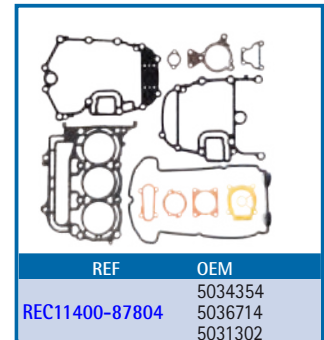

REF	OEM		
1	REC11413-87J00	5031304	RETÉN SUPERIOR	SEAL UPPER
2	REC11433-87J00	5031306	JUNTA DEL RETÉN SUPERIOR	SEAL UPPER, GASKET
3	REC17616-87J00	5031426	JUNTA DE LA VÁLVULA DE PRESIÓN	PRESURE VALVE, GASKET
4	REC17685-87D10	5031430	JUNTA TAPA DE TERMOSTATO	THERMOSTAT COVER GASKET
5	REC17472-96303	503681	JUNTA DE LA BOMBA DE AGUA	WATER PUMP, GASKET
6	REC11489-87J00	5031307	JUNTA DEL CÁRTER	OIL PAN, GASKET
7	REC11265-87E10	5030623	JUNTA TAPA DEL ÁNODO	GASKET, COVER ANODE
8	REC13421-87J00	5031390	JUNTA DEL CUERPO DE MARIPOSA	THRPPOTLE BODY GASKET
9	REC11141-87J02	5031293	JUNTA DE CULATA	CYLINDER HEAD, GASKET
10	REC51211-87J00	5031523	JUNTA BASE MOTOR	GASKET ENGINE
11	REC11189-87J00	5031297	JUNTA TAPA DE BALANCIÍN	GASKET CYLINDER COVER