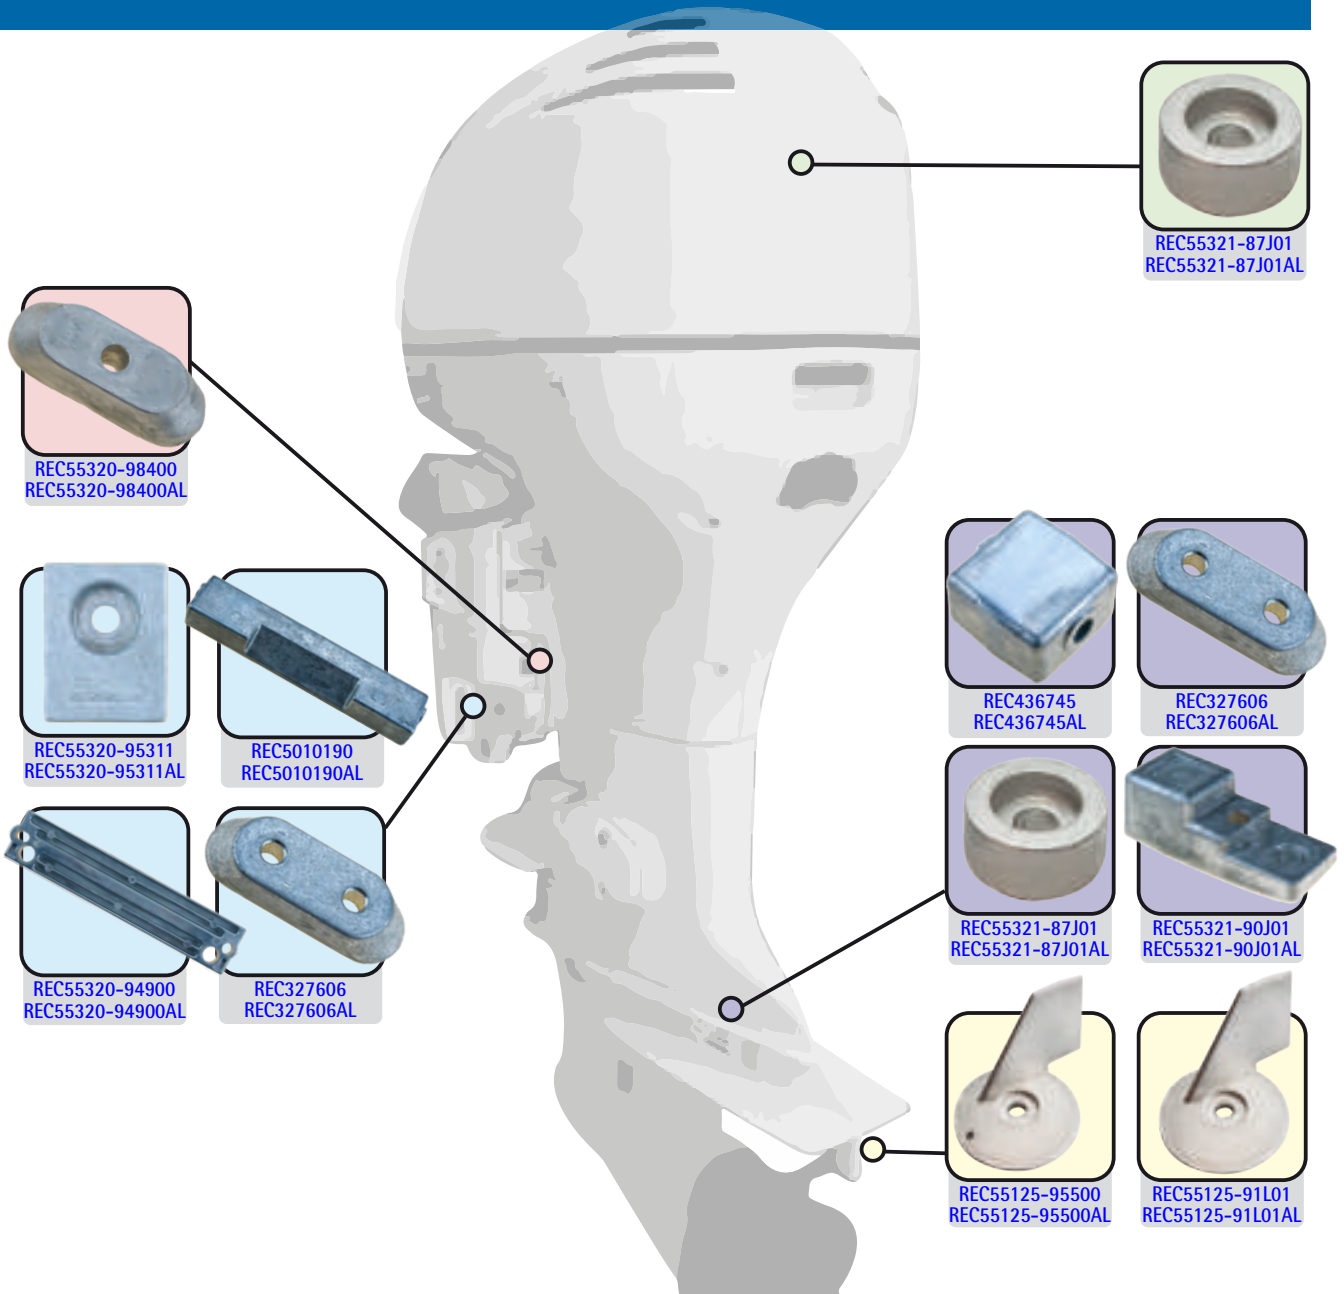

MOTOR ENGINE	SOPORTE BRACKET	TRIM	COLA GEAR CASE	TRIM TAB
40HP +				REC436745 REC436745AL	
60 To 300HP (V4 & V6)		REC5010190 REC5010190AL			
1.2 TO 175HP		REC327606 REC327606AL		REC327606 REC327606AL	
40/50/70HP					REC55125-95500 REC55125-95500AL
5HP			REC55320-98400 REC55320-98400AL		
5 TO 225HP		REC55320-95311 REC55320-95311AL			
4/5/6HP				REC55321-87J01 REC55321-87J01AL	
40 TO 250HP	REC55321-87J01 REC55321-87J01AL				
60 TO 225HP		REC55320-94900 REC55320-94900AL			
25/30HP					REC55125-91L01 REC55125-91L01AL
60/70/90/115HP				REC55321-90J01 REC55321-90J01AL