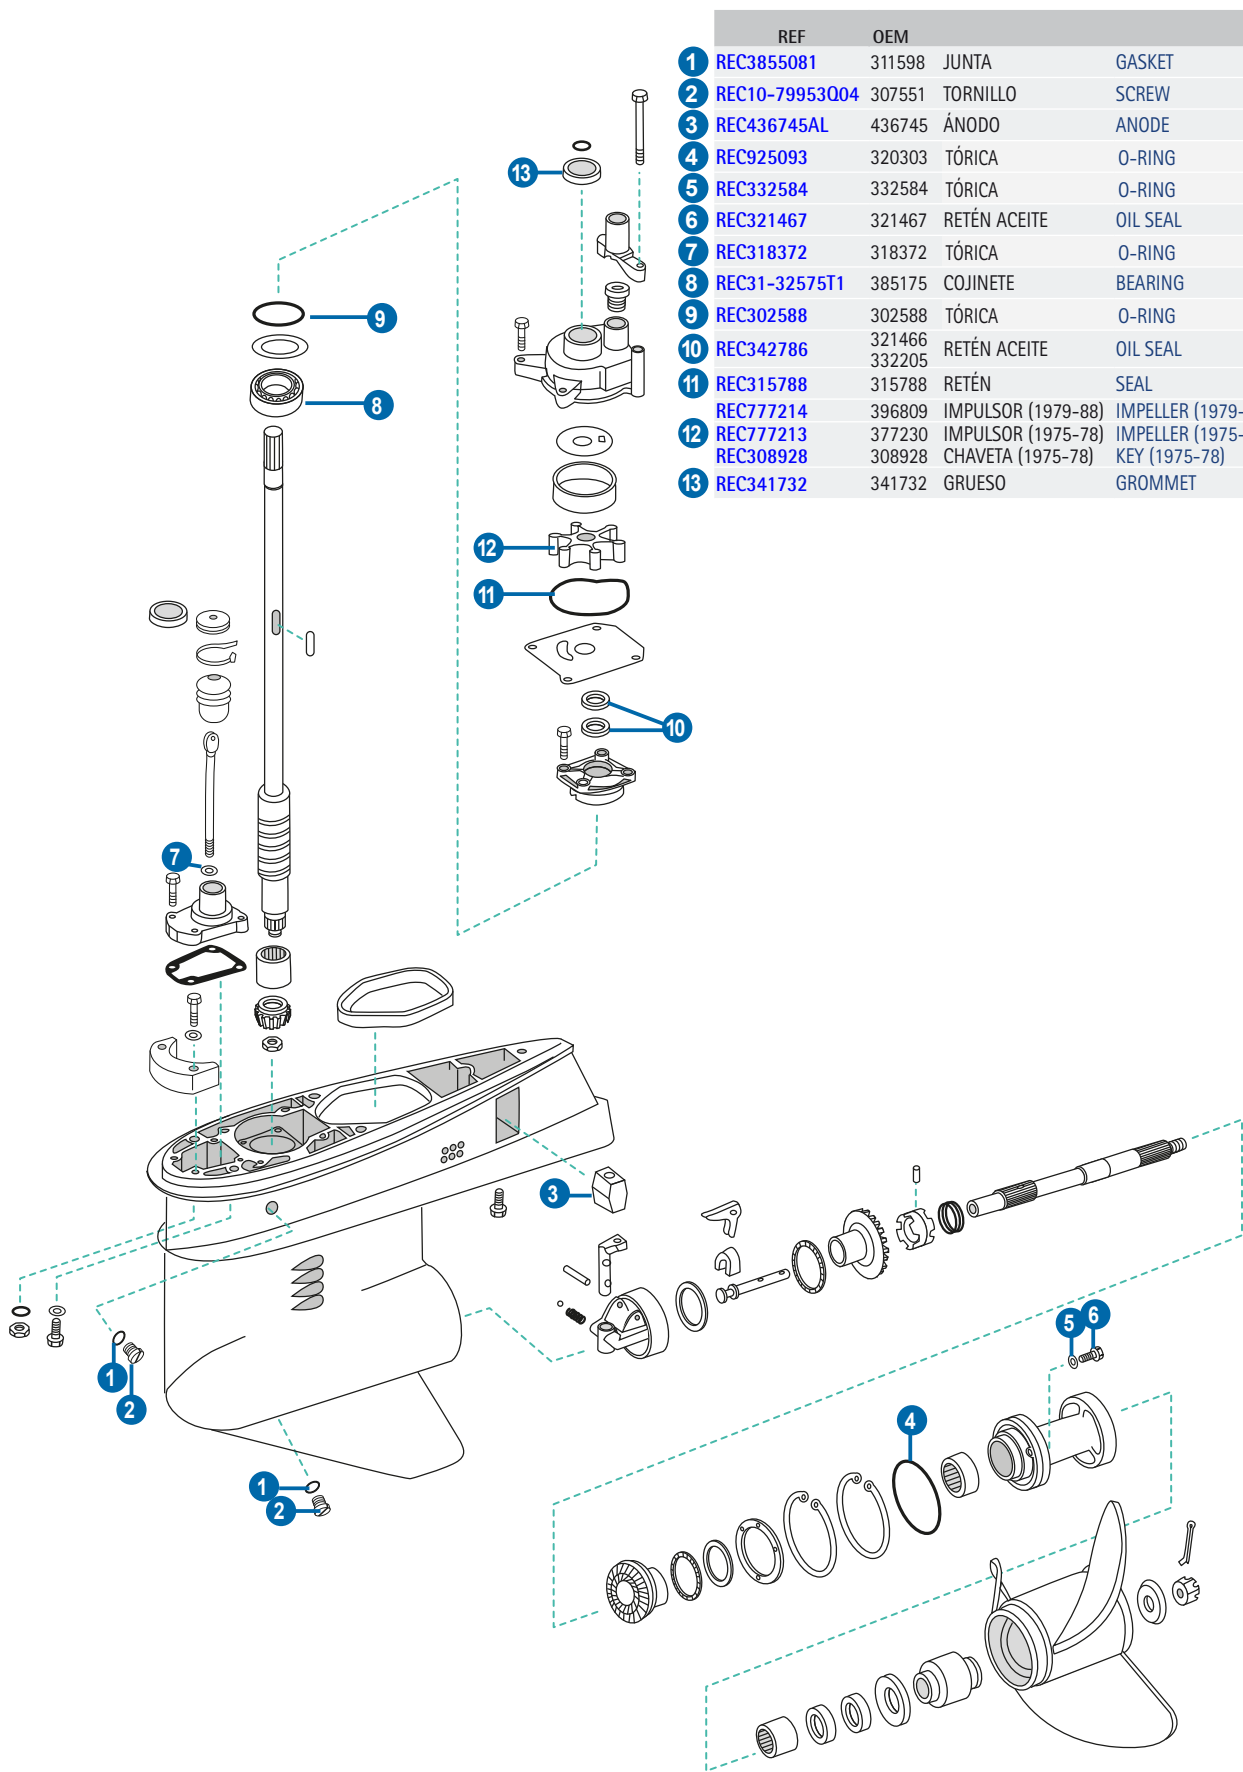

2T 40 - 60 HP 2 CYL LOOPCHARGED (1975-88) • 60 - 75 HP 2 CYL LOOPCHARGED (1975-88)
STROKES COLA PEQUEÑA | SMALL GEARCASE

REF	OEM		
1	REC3855081	311598	JUNTA GASKET
2	REC10-79953Q04	307551	TORNILLO SCREW
3	REC436745AL	436745	ÁNODO ANODE
4	REC925093	320303	TÓRICA O-RING
5	REC332584	332584	TÓRICA O-RING
6	REC321467	321467	RETÉN ACEITE OIL SEAL
7	REC318372	318372	TÓRICA O-RING
8	REC31-32575T1	385175	COJINETE BEARING
9	REC302588	302588	TÓRICA O-RING
10	REC342786	321466 332205	RETÉN ACEITE OIL SEAL
11	REC315788	315788	RETÉN SEAL
	REC777214	396809	IMPULSOR (1979-88) IMPELLER (1979-88)
12	REC777213	377230	IMPULSOR (1975-78) IMPELLER (1975-78)
	REC308928	308928	CHAVETA (1975-78) KEY (1975-78)
13	REC341732	341732	GRUESO GROMMET