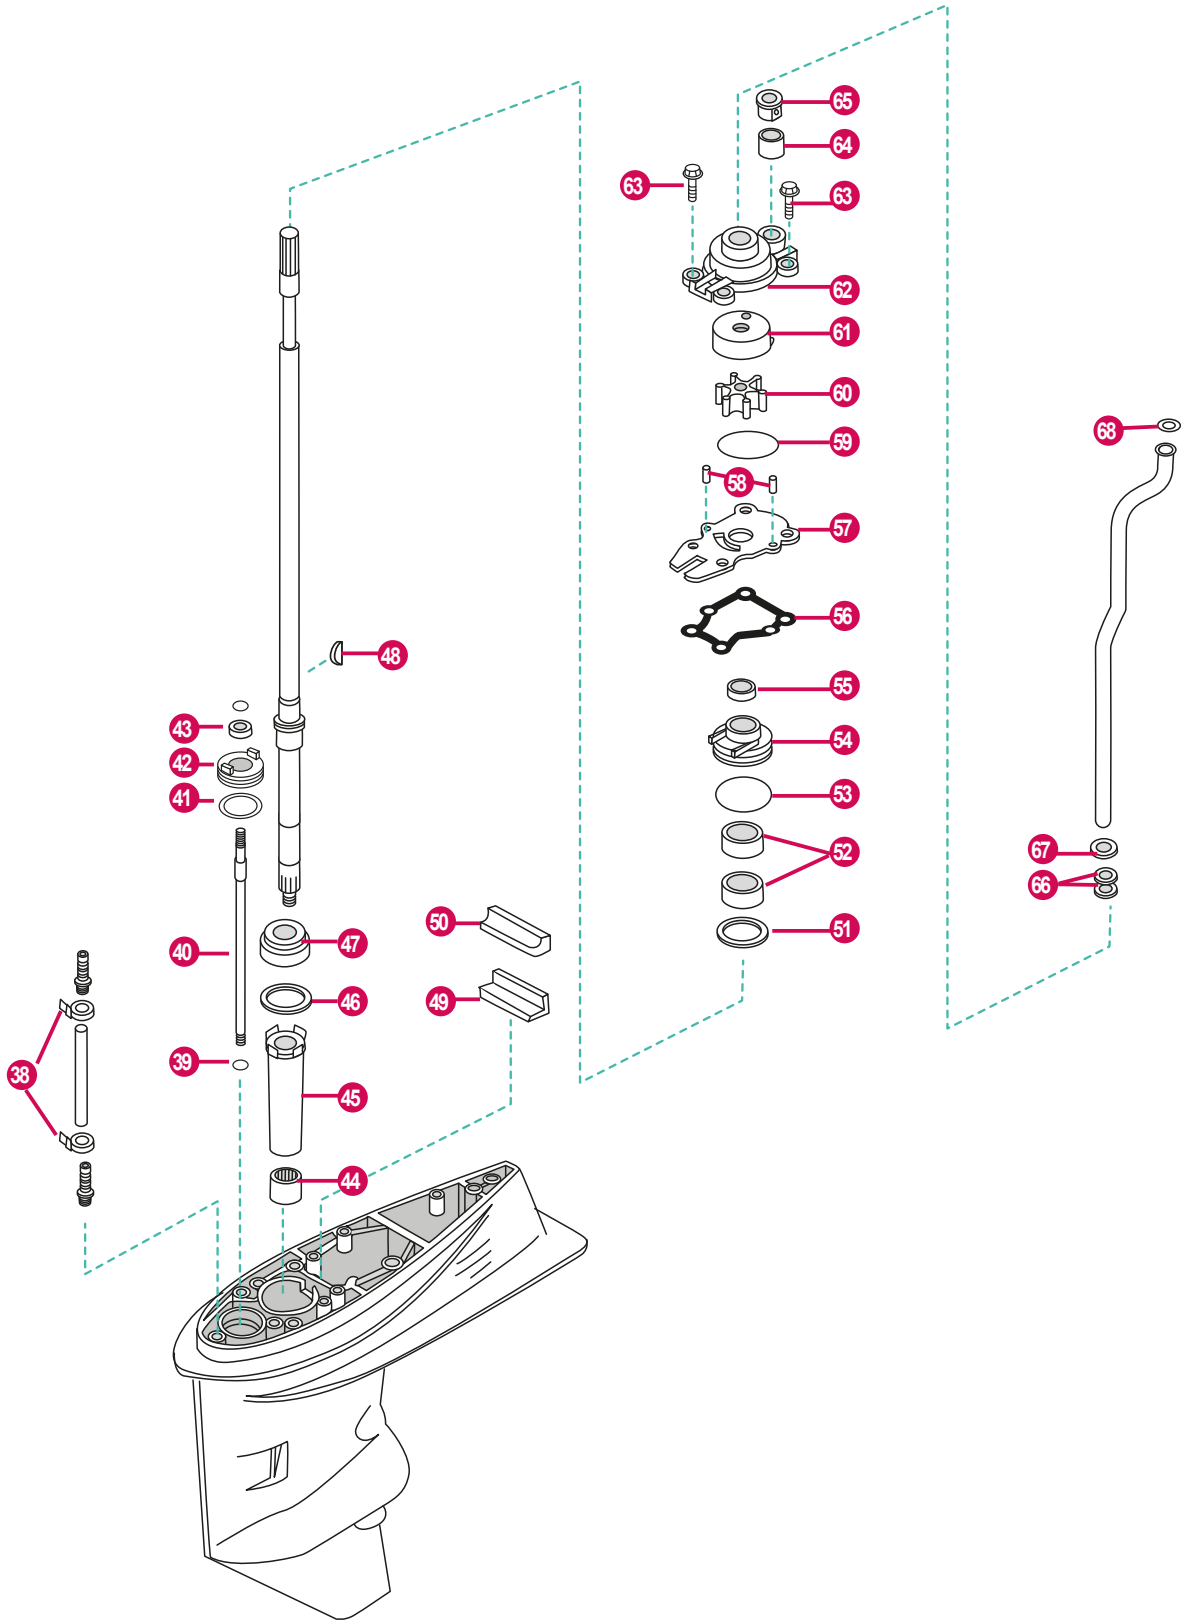

REF	OEM		
38	PAHT-2.5X60	90465-11M10	BRIDA	CLAMP
39	REC99001-08600-00	99001-08600	ARANDELA	WASHER
40	PA60-04000004	63D-44144-00	VARILLA DE CAMBIO	SHIFTING CAM
41	REC93210-33MG4	93210-33MG4	TÓRICA	O-RING
42	PAF60-04000101	63D-45321-00	PLACA	COVER, SHIFTING CAM
43	REC93106-09014	93106-09014	RETÉN DE ACEITE	OIL SEAL
44	REC93315-32224	93315-32224	COJINETE	BEARING
45	PAT40-04000002	6H4-45536-00	CAMISA EJE	SLEEVE, DRIVE
	PAT40-04000003-1	663-45587-01	GRUESO 0.10 mm	SHIM 0.10 mm
	PAT40-04000003-2	663-45587-10	GRUESO 0.12 mm	SHIM 0.12 mm
	PAT40-04000003-3	663-45587-20	GRUESO 0.15 mm	SHIM 0.15 mm
46	PAT40-04000003-4	663-45587-30	GRUESO 0.18 mm	SHIM 0.18 mm
	PAT40-04000003-5	663-45587-40	GRUESO 0.30 mm	SHIM 0.30 mm
	PAT40-04000003-6	663-45587-50	GRUESO 0.40 mm	SHIM 0.40 mm
	PAT40-04000003-7	663-45587-60	GRUESO 0.50 mm	SHIM 0.50 mm
47	REC93332-00001	93332-00001	COJINETE	BEARING
48	REC90280-03024	90280-03024	CUÑA	KEY WOODRUFF
49	REC663-45376-00	663-45376-00-94	GUÍA SELLO DE GOMA	GUIDE RUB SEAL
50	PAT40-04000014	63D-45375-00	SELLO DE GOMA	WATER ENVELOP
51	PAT40-04000008	90201-27M00	ARANDELA	WASHER
52	REC93101-25M57	93101-25M57	RETÉN DE ACEITE	OIL SEAL
53	REC93210-48MG8	93210-48MG8	TÓRICA	O-RING
54	REC63D-44341-00	63D-44341-00	CAJA DE BOMBA	HOUSING PUMP
55	PAT40-04000009	66T-45344-01	CUBIERTA SELLO DE ACEITE	COVER SEAL OIL
56	REC63D-44316-00	63D-44316-00	JUNTA	GASKET
57	REC63D-44323-00	63D-44323-00	PLACA EXTERIOR	OUTER PLATE
58	PAF25-04000007	93604-08062	PASADOR	PIN
59	REC93210-59MG7	93210-59MG7	TÓRICA	O-RING
60	REC6H4-44352-02	6H4-44352-00	TURBINA	IMPELLER
61	REC63D-44322-00	63D-44322-00	TAPA, BOMBA AGUA	COVER, INNER WATER PUMP
62	REC63D-44311-01	63D-44311-00	CUERPO BOMBA AGUA	HOUSING, WATER PUMP
63	REC90119-08M15	90119-08M15	TORNILLO CON ARANDELA	SCREW WITH WASHER
64	REC663-44366-00	663-44366-00	GOMA DEL SELLO DE AGUA	GUIDE BUSHING, WATER PIPE
65	REC63D-44312-00	63D-44312-00	CUBIERTA CAJA DE BOMBA DE AGUA	PUMP COVER
66	PAT40-02000002	663-44367-00	GOMA DEL SELLO DE AGUA	GUIDE BUSHING, WATER PIPE
67	REC90430-12072	90430-12072	JUNTA	GASKET
68	PAF25-02000019	90202-12060	ARANDELA PLANA	WASHER