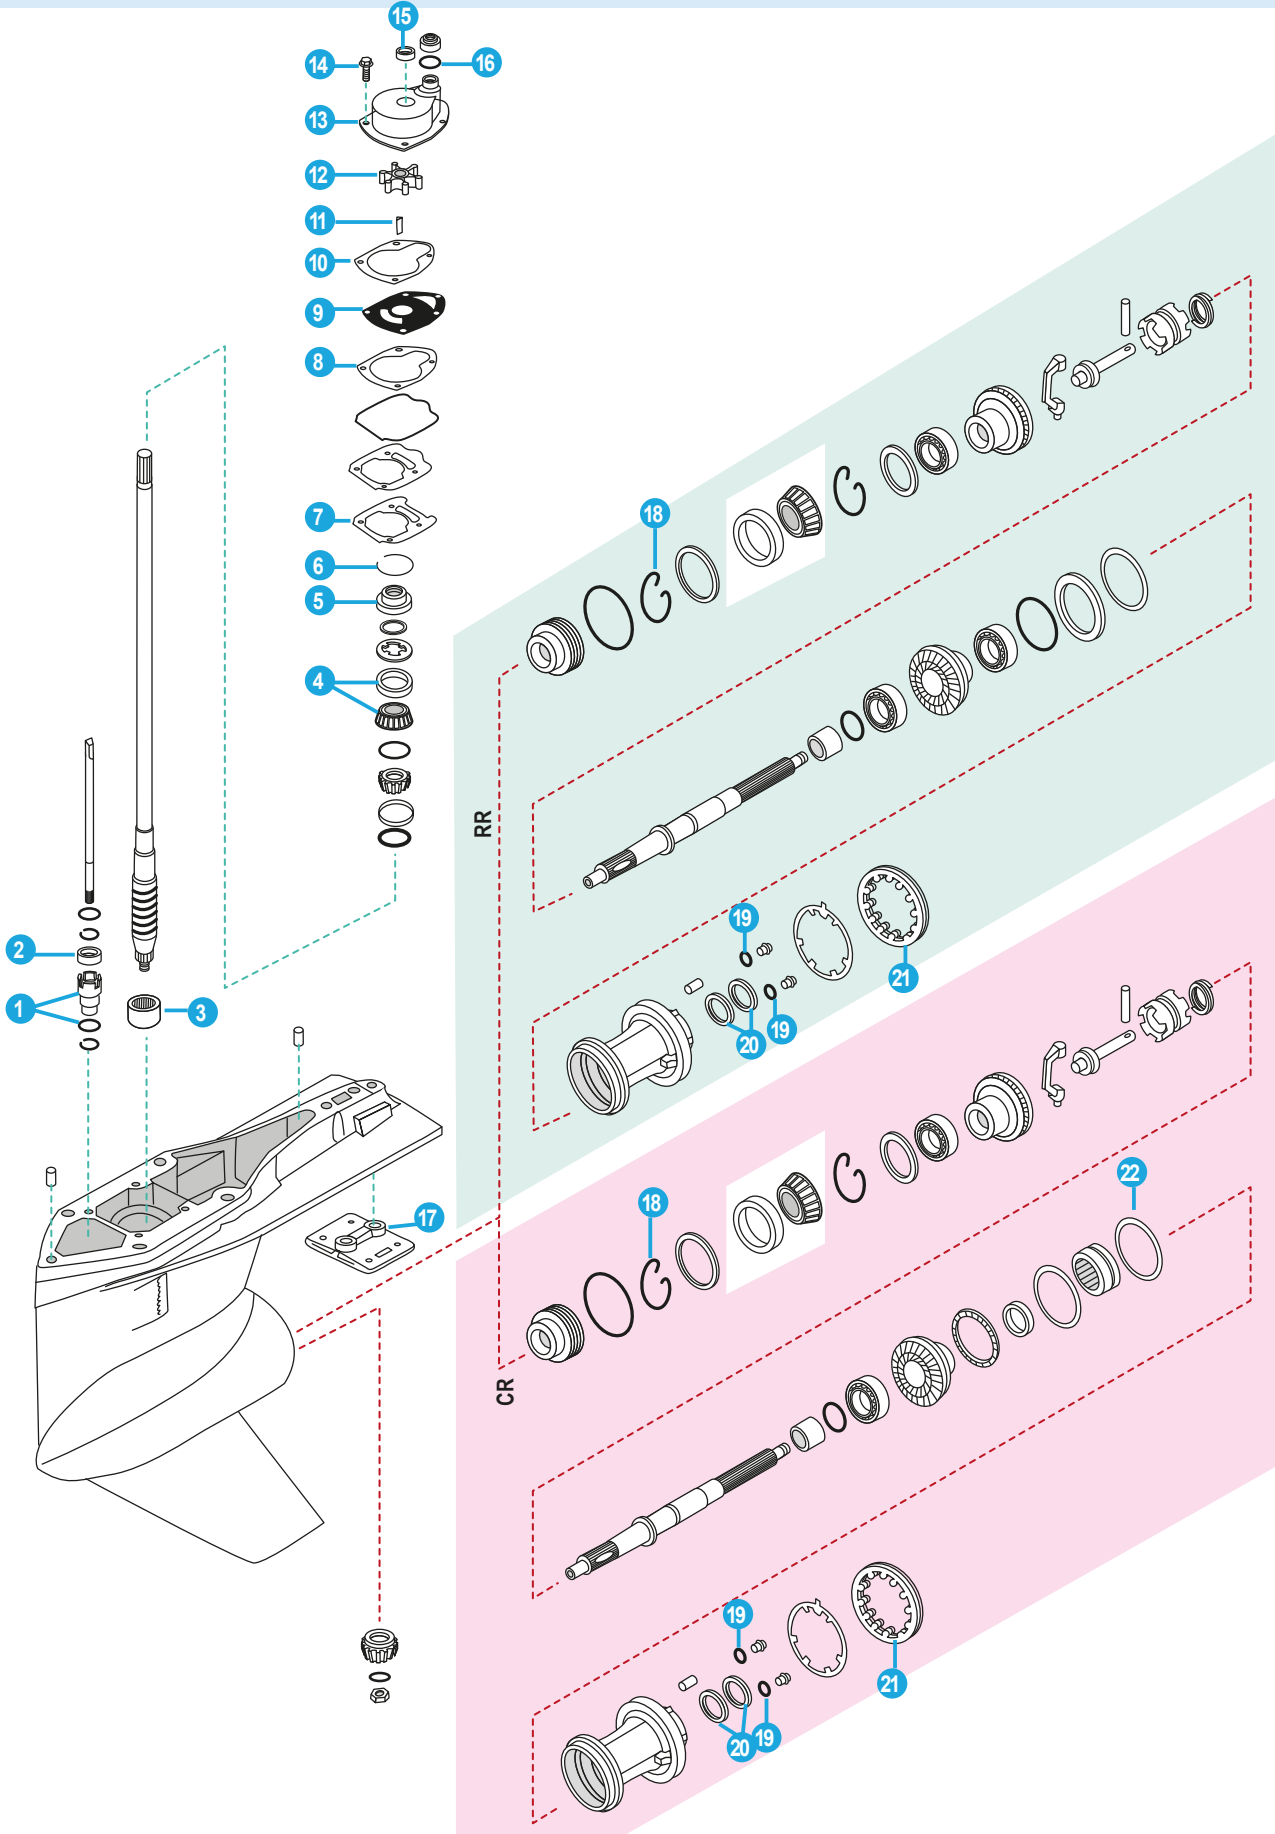

4T 175, 200, 225 HP (3.4L) V6 V8 NEW MODELS
Ø TORPEDO 5.44

	REF	OEM		
1	REC23-8M0142859	23-8M0142859	BUJE DESIGN I	BUSH DESIGN I
	REC23-8M0164967	23-8M0164967	BUJE DESIGN II	BUSH DESIGN II
2	REC26-8164641	8164641	RETÉN ACEITE	OIL SEAL
3	REC387247	42647A1	COJINETE	BEARING
4	REC31-36387A1	8M0146566	COJINETE	BEARING
5	REC8M0046297	8M0046297	BASE BOMBA AGUA	WATER PUMP BASE
6	REC53-880719	880719	ARO RETENEDOR	RETAINING RING
7	REC27-8M0146938	8M0146938	JUNTA BASE BOMBA	PUMP BASE, GASKET
8	REC27-8M0142616	8M0112903	JUNTA	GASKET
9	REC8172761	8172761	PLACA	PLATE
10	REC27-8172771	8172771	JUNTA	GASKET
11	REC28-8M0032833	8M0032833	CHAVETA	KEY
12	REC47-43026002	43026T2	IMPULSOR	IMPELLER
13	REC817275A1	817275A1	KIT BOMBA	WATER PUMP KIT
14	PAGB/T5787-M6X20	1993720	TORNILLO M6X20	BOLT M6X20
15	REC26-8M0142851	26-8M0142851	RETÉN	RETAINER
16	REC25-21836	21836	TÓRICA	O-RING
17	REC97-8M0137814AL	97-8M0137814	ÁNODO	ANODE
18	REC53-880719	880719	RETENEDOR	RETAINER
19	REC26-830749	830749	RETENEDOR	RETAINER
20	REC26-888483	888483	RETÉN ACEITE	OIL SEAL
21	REC8M2011027	8M2000347	RETENEDOR	RETAINER

			CONTRA ROTACIÓN	COUNTER ROTATION
22	REC25-8M0142840	25-8M0142840	TÓRICA (TORPEDO 4.80)	O-RING (TORPEDO 4.80)
	REC25-8M0000190	25-8M0000190	TÓRICA (TORPEDO 5.44)	O-RING (TORPEDO 5.44)