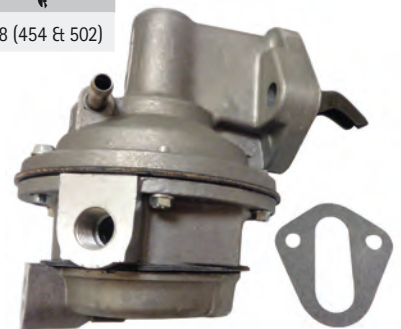

REF	OEM	
REC861677T	861677T 818383T	GM V8 (454 & 502)