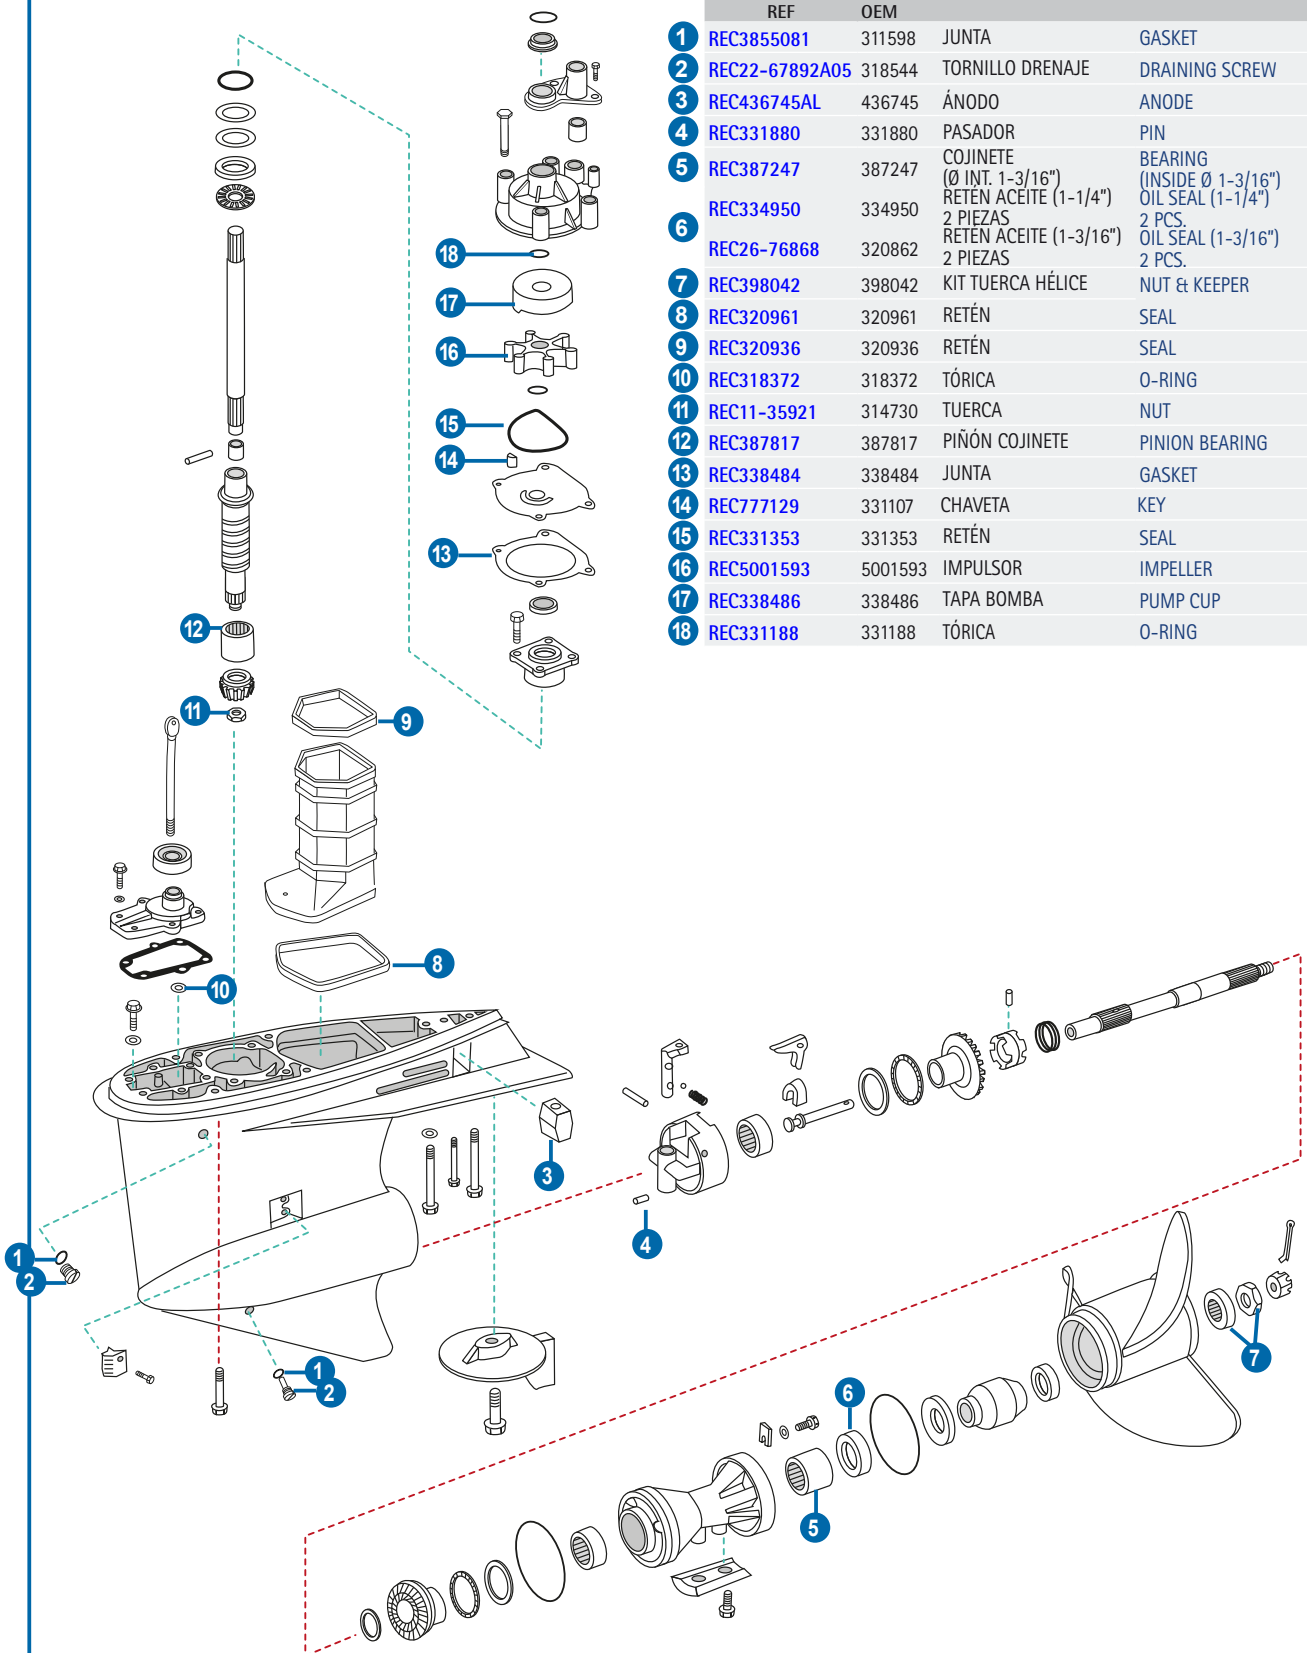

2T
STROKES

V4 / V6 "O" (1979-06) RATIO V4 2.25:1 (.44), V6 1.86:1 (.54)

REF	OEM		
1	REC3855081	311598	JUNTA GASKET
2	REC22-67892A05	318544	TORNILLO DRENAJE DRAINING SCREW
3	REC436745AL	436745	ÁNODO ANODE
4	REC331880	331880	PASADOR PIN
5	REC387247	387247	COJINETE BEARING (Ø INT. 1-3/16") RETÉN ACEITE (1-1/4") OIL SEAL (1-1/4")
6	REC334950	334950	2 PIEZAS 2 PCS. RETÉN ACEITE (1-3/16") OIL SEAL (1-3/16")
7	REC26-76868	320862	2 PIEZAS 2 PCS.
8	REC398042	398042	KIT TUERCA HÉLICE NUT & KEEPER
9	REC320961	320961	RETÉN SEAL
10	REC320936	320936	RETÉN SEAL
11	REC318372	318372	TÓRICA O-RING
12	REC11-35921	314730	TUERCA NUT
13	REC387817	387817	PIÑÓN COJINETE PINION BEARING
14	REC338484	338484	JUNTA GASKET
15	REC777129	331107	CHAVETA KEY
16	REC331353	331353	RETÉN SEAL
17	REC5001593	5001593	IMPULSOR IMPELLER
18	REC338486	338486	TAPA BOMBA PUMP CUP
18	REC331188	331188	TÓRICA O-RING

JOHNSON EVINRUDE