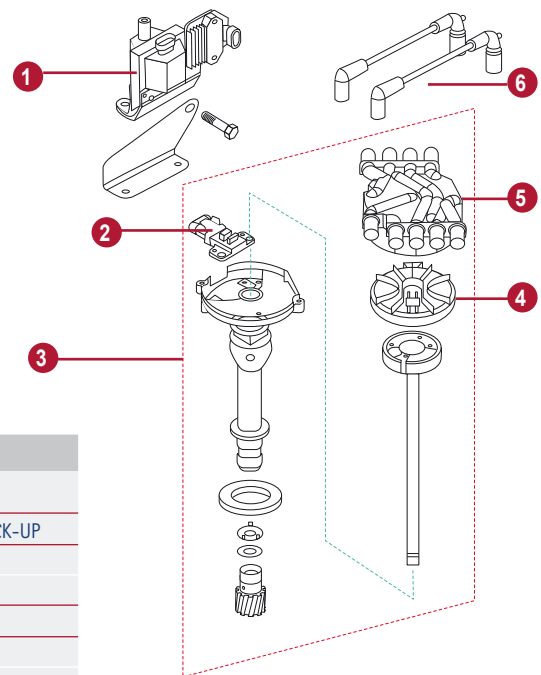

MPI V6 & V8

REF	OEM		
1 REC3861985	392-8M0054588	BOBINA ENCENDIDO	IGNITION COIL
2 REC3863130	898141	SENSOR POSICIÓN ÁRBOL DE LEVAS	DISTRIBUTOR PICK-UP
3 REC40005334	888751A03	DISTRIBUIDOR V6	DISTRIBUTOR V6
REC21622232	879150A87	DISTRIBUIDOR V8	DISTRIBUTOR V8
4 REC898253013	8M6001222	ROTOR	ROTOR
5 REC898253T23	898253T23	TAPA V6	CAP V6
REC898253T22	898253T22	TAPA V8	CAP V8
REC15-606	84-863656A2	KIT CABLES V6	WIRES KIT V6
6 REC15-815	84-816608A1	KIT CABLES V8 (5.0L, 5.7L)	WIRES KIT V8 (5.0L, 5.7L)
REC15-813	84-863656A1	KIT CABLES V8 (6.2L)	WIRES KIT V8 (6.2L)