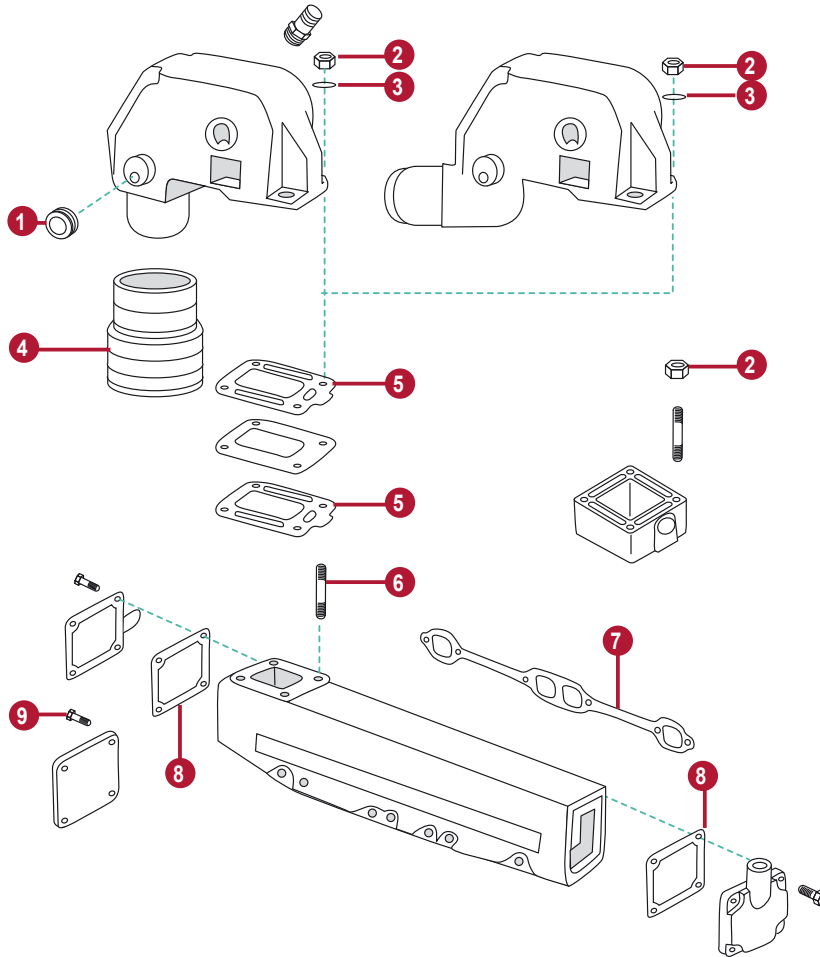

REF	OEM		UN.	
1	REC22-41622	22-41622	TAPON CODO	ELBOW PLUG	2
2	REC46335	46335	TUERCA CODO	FLANGE SERRATED NUT	4
3	REC13-35048	13-35048	ARANDELA	WASHER	4
4	REC70981A3	70981A3	FUELLE ESCAPE	EXHAUST BELOW	2
5	REC27-99777Q02	27-99777Q02	JUNTA CODO	GASKET EXHAUST ELBOW	2
6	REC16-49545	16-49545	ESPÁRRAGO	STUD	4
7	REC27-33395	27-33395	JUNTA COLECTOR	GASKET EXHAUST MANIFOLD	2
8	REC27-480431	27-480431	JUNTA TAPA	GASKET END CAP	2
9	RM10-25299	10-824941	TORNILLO	SCREW END CAP	4
10	HOT27214-MK		KIT TORNILLOS CODO Y JUNTA	ELBOW GASKET & BOLT KIT	2
11	HOT26371-MK		KIT MONTAJE PARA HOT20971/8	MOUNTING KIT ELBOW HOT20971/8	2