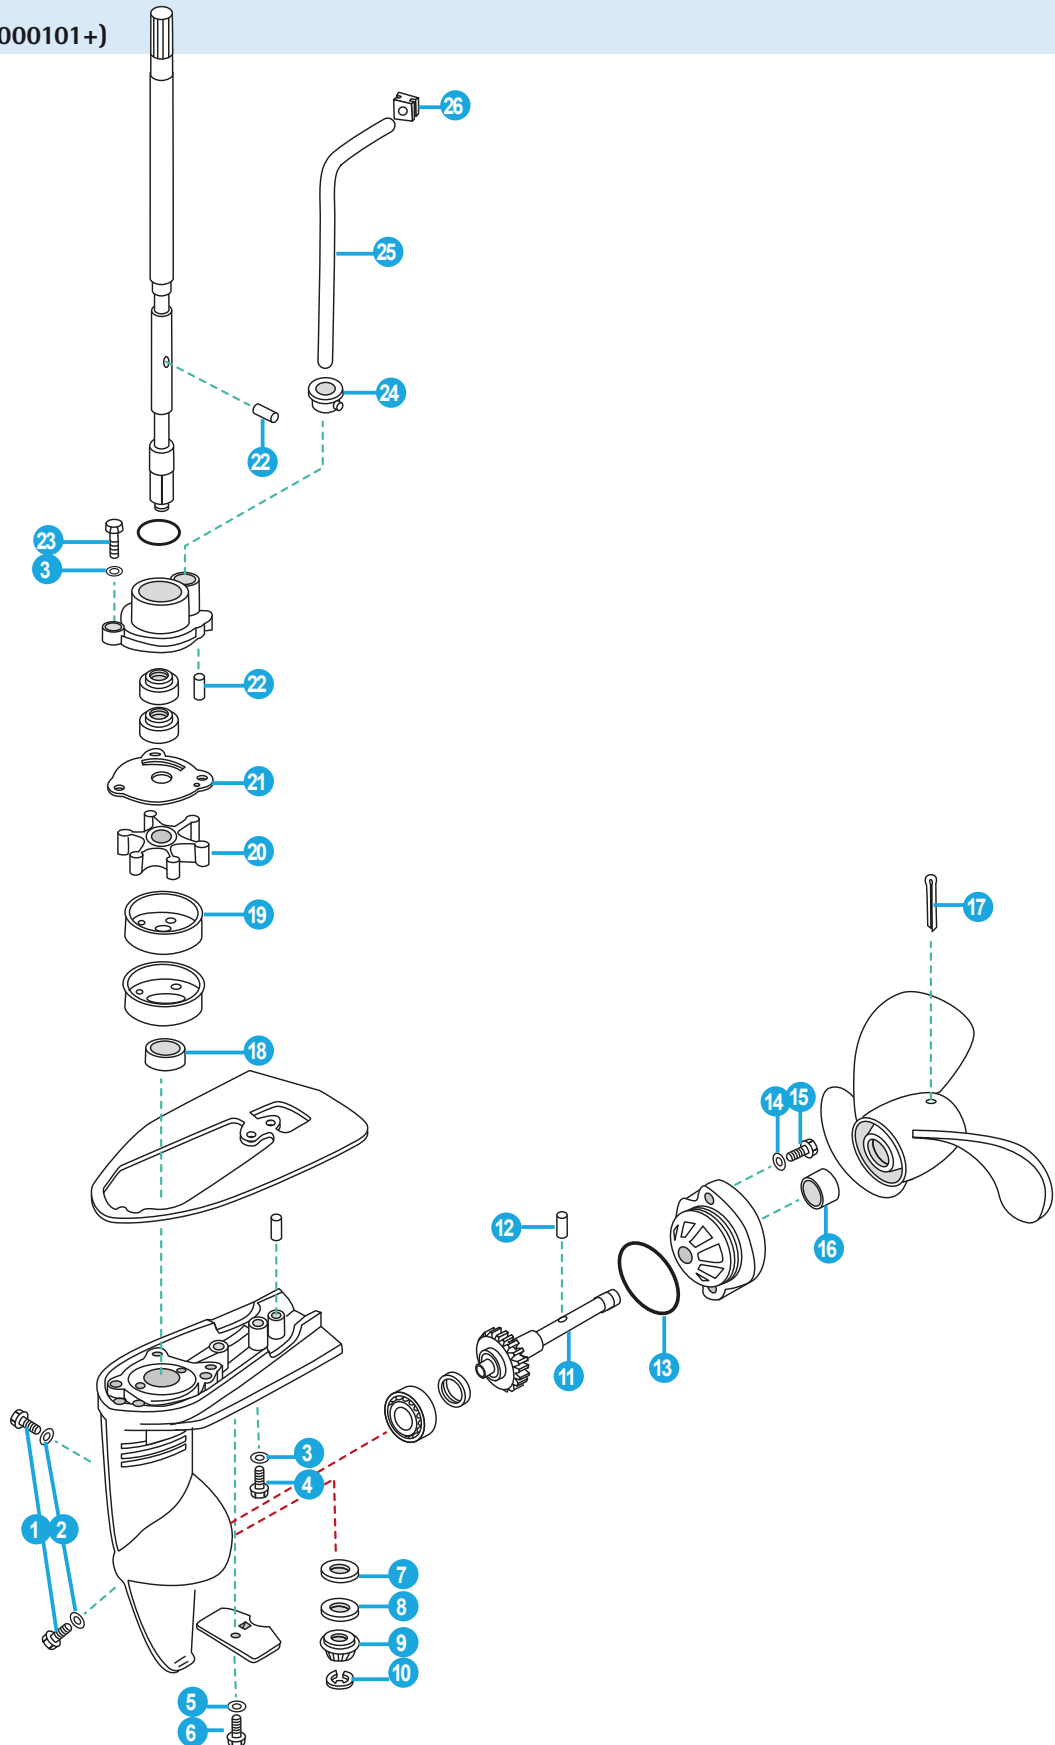

DESPIECE COLAS
2 TIEMPOS

GEAR CASE PARTS
2 STROKES

2T 2 HP
STROKES 2B - (6A1-000101+)

	REF	OEM		
1	REC90340-08002	22-81924M	TORNILLO DRENAJE	BOLT, DISCHARGING OIL
2	REC90430-08020	27-81987M	JUNTA	GASKET
3	PAGB/T97.1-8	12-82214M	ARANDELA	WASHER
4	PAGB/T5783-M6X30	10-83285M	TORNILLO	BOLT
5	PAGB/T861.1-87	12-82214M	ARANDELA	WASHER
6	PAGB/T5783-M6X35	10-91772M	TORNILLO	BOLT, FLANGE
7	PAF2.6-03000017	12-80404M	GRUESO	SHIM
8	PAF4-03000006	12-81875M	ARANDELA	WASHER
9	REC646-45551-00	43-80405M	PIÑÓN ATAQUE	INITIATIVE GEAR
10	PAGB/T896-86	53-82331M	CLIP	CIRCLIP
11	REC646-45560-00	43-80406M	ENGRANAJE CON EJE	GEAR WITH SHAFT
12	REC90250-03M10	17-81896M	PASADOR SEGURIDAD	PIN
13	REC93210-42101	25-14175M	ARO TÓRICA	O-RING
14	PAGB/T97.1-6	12-82214M	ARANDELA	WASHER
15	PAGB/T5783-M6X16	10-84368M	TORNILLO	BOLT
16	REC93103-10052	26-82250M	RETÉN	OIL SEAL
17	REC91490-30040	18-82134M	PASADOR ALETAS	PIN
18	REC93103-11051	26-82251M	RETÉN	OIL SEAL
19	REC646-44322-00	80393M	CASQUILLO INOX. BOMBA	INSERT
20	REC646-44352-01	47-80395M	IMPULSOR	IMPELLER
21	REC646-44322-00	80394M	PLATO BOMBA AGUA	OUTER PLATE
22	PAF2.6-03000013	17-82356M	PIN	PIN
23	PAGB/T5783-M5X16	10-92521M	TORNILLO	BOLT
24	REC646-44366-01	26-80398M	RETÉN TUBO AGUA	SEAL WATER PIPE
25	REC6A1-44361-00	32-80396M	TUBO AGUA	TUBE, WATER
26	REC646-44365-00	26-80397M	RETÉN TUBO DE AGUA	I-SHAPED RUBBER BAND