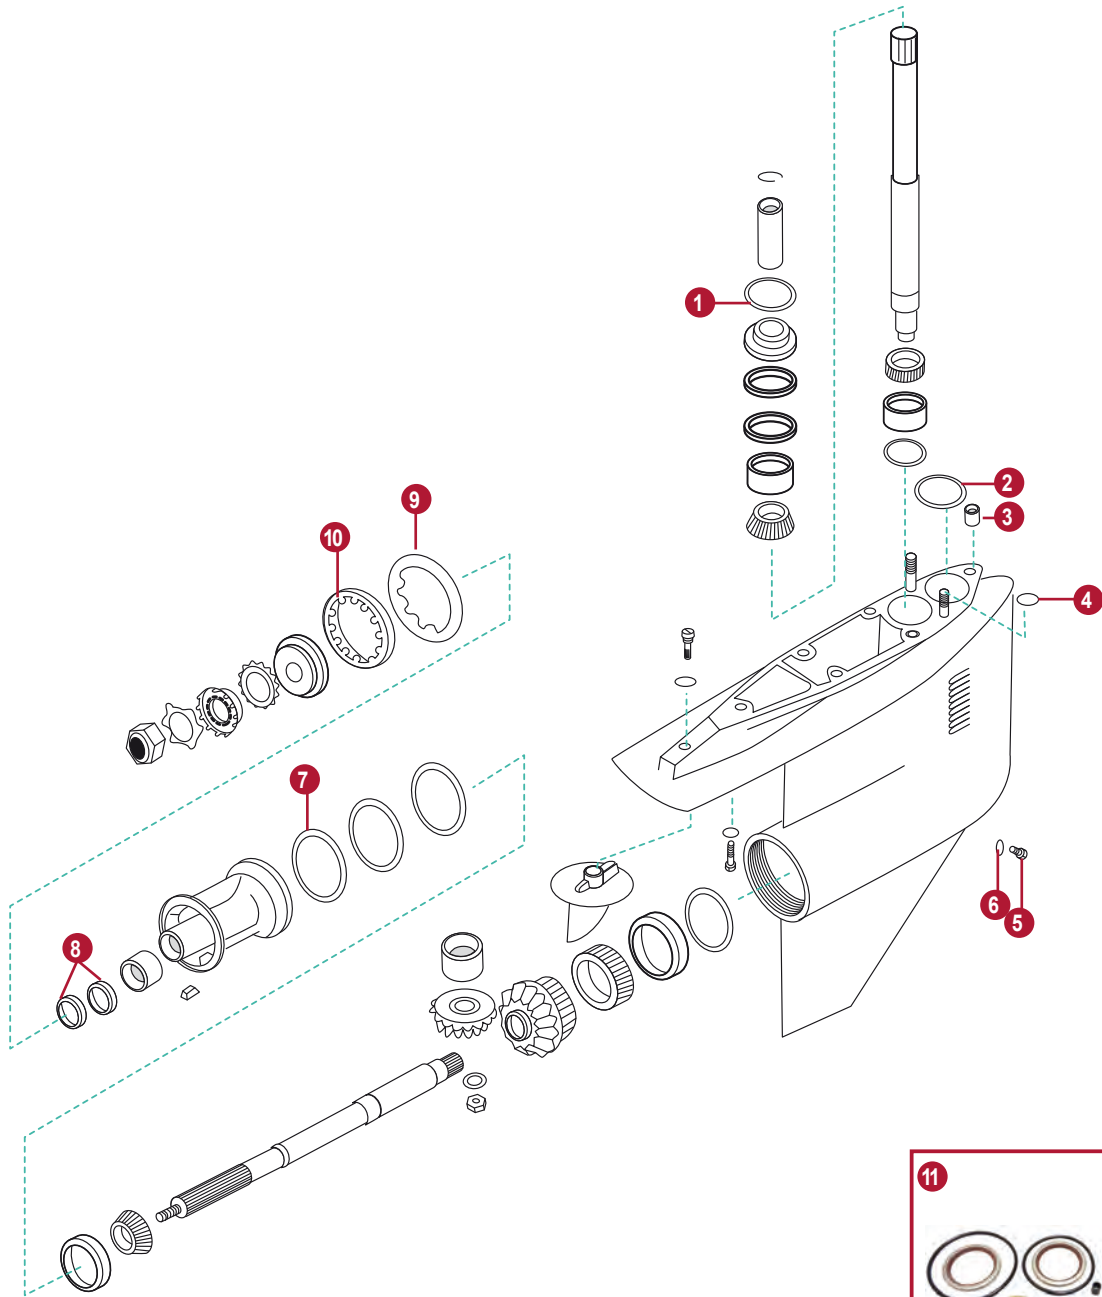

REF	OEM		
1 REC308627	25-20826	ARO TÓRICO	O-RING
2 REC25-33465	25-822370	ARO	O-RING
3 REC26-805344	26-805344	RETÉN AGUA Ø15.88 mm	SPEEDOMETER SEA Ø15.88 mm
4 REC26-36556	26-36556	RETÉN AGUA Ø 12.7 mm	SPEEDO GROMMET Ø 12.7 mm
5 REC26-455771	26-455771	RETÉN	SEAL
6 REC22-67892A05	22-67892	TORNILLO CON RETÉN CIERRE	DRAINING SCREW SET
7 REC12-191833	12-191833	JUNTA	GASKET
8 REC25-31534	25-31534	TÓRICA	O-RING
9 REC26-76868	26-76868	RETÉN	SEAL
10 REC14-18323	14-18323	ARANDELA	LOCK WASHER
11 REC8M2011027	79448	TUERCA CIERRE COLA	LOCK NUT
12 REC26-76868A04	26-76868A04	KIT REPARACIÓN BRAVO I, II, III	GEARCASE SEAL KIT BRAVO I, II, III
13 RECKITMBRAVO23AL		KIT ÁNODOS AL	ANODE KIT AL