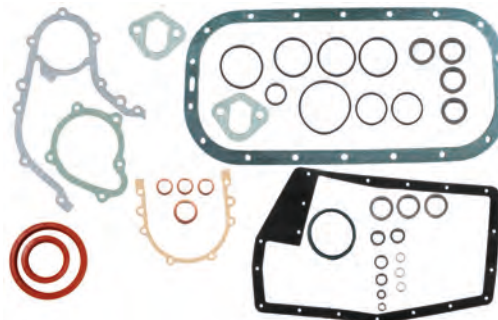

KIT JUNTAS INFERIOR

CONVERSION GASKET SETS

REF	OEM	
REC876304	876304	AQ131A, B, C, D
	876072	AQ151A, B, C
		171A, C
		230A, B
		250A, B
		251A