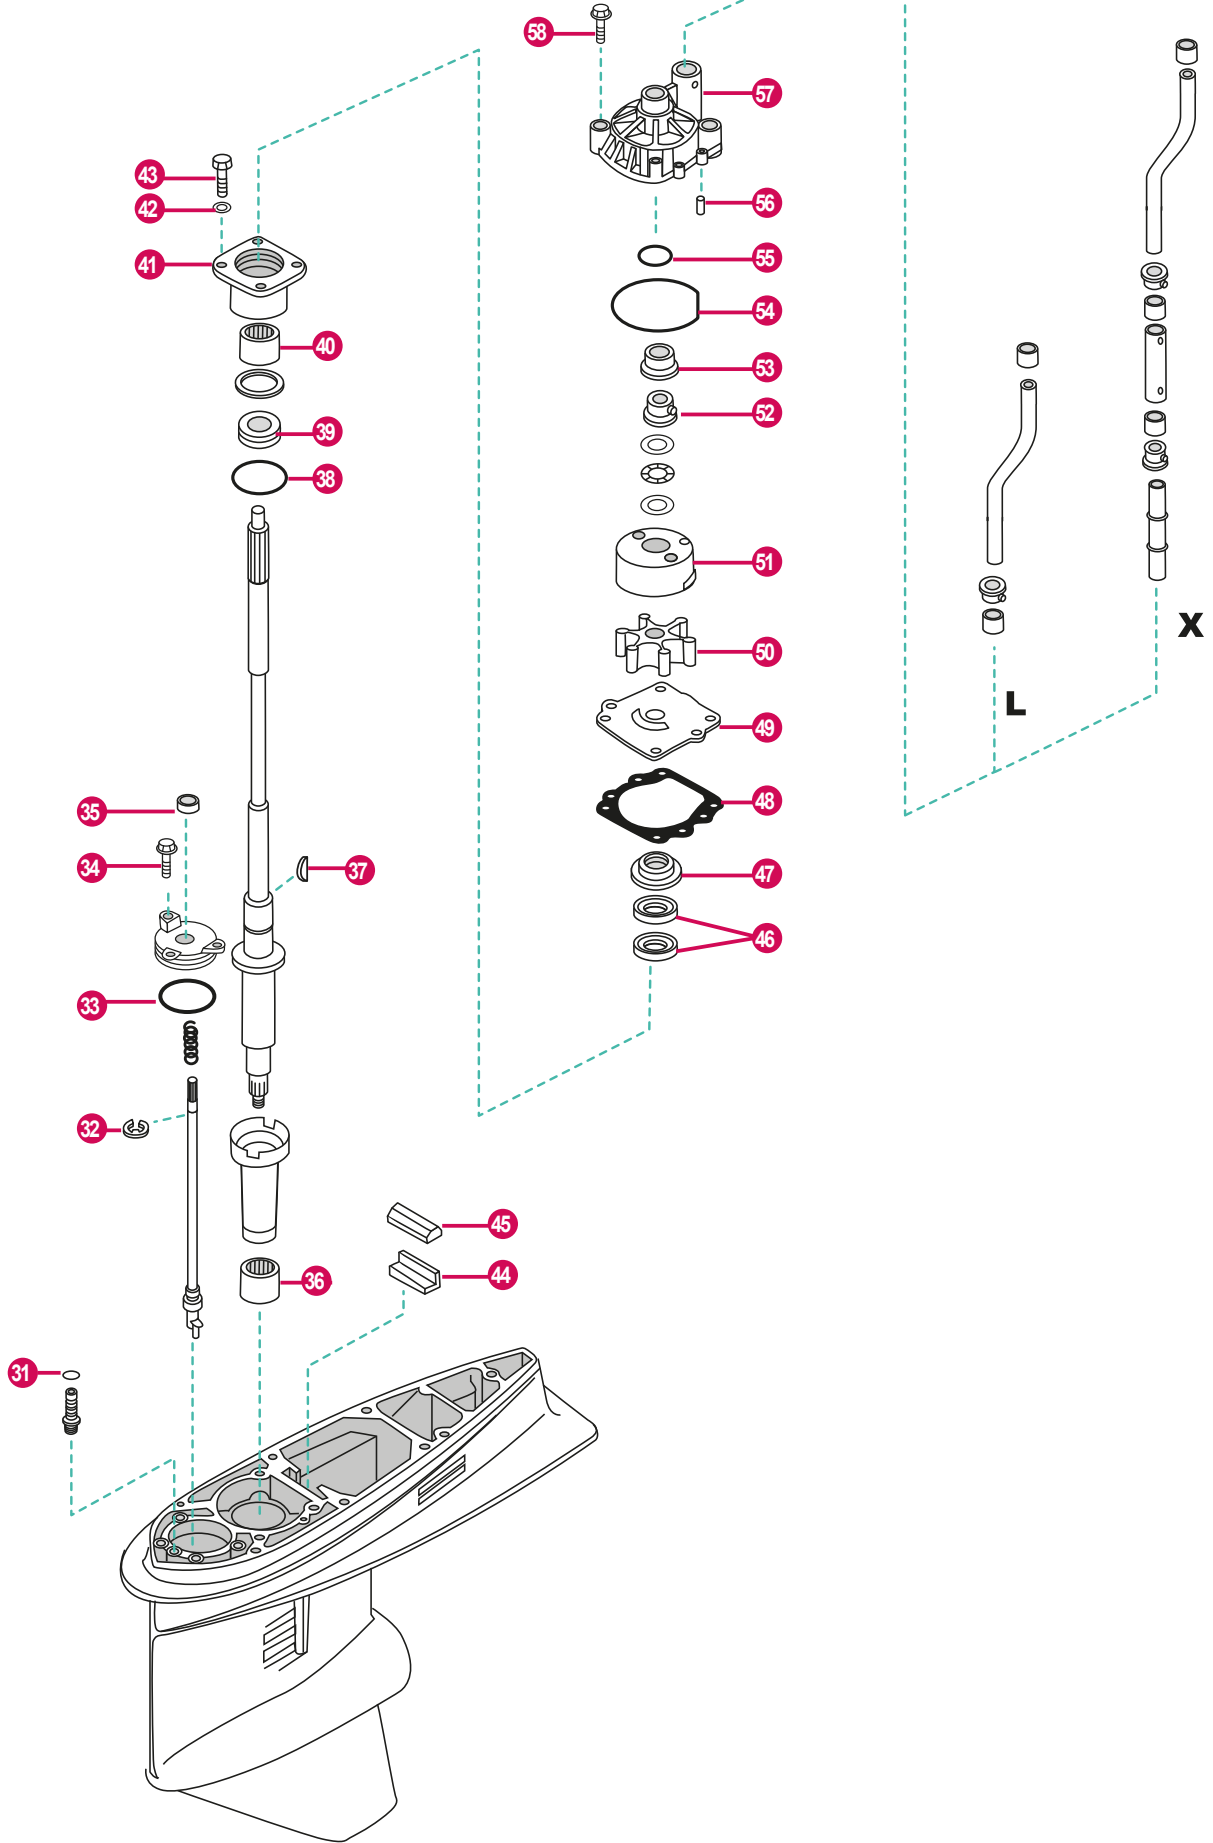

REF	OEM		
31	REC93210-07540	93210-07003	TÓRICA	O-RING
32	REC99001-08600-00	99001-08600	CLIP	CLIP
33	REC93210-58677	93210-58144	TÓRICA	O-RING
34	REC90119-06M10	90119-06M10	TORNILLO CON ARANDELA	SCREW WITH WASHER
35	REC93106-09014	93106-09014	RETÉN DE ACEITE	OIL SEAL
36	REC93311-928U5	93311-928U5	COJINETE	BEARING
37	REC90280-04M05	90280-04M05	CUÑA	KEY WOODRUFF
38	REC93210-54534	93210-55M14	TÓRICA	O-RING
39	REC93341-930V2	93341-930V2	COJINETE	BEARING
40	REC93317-330U2	93317-330U2	COJINETE	BEARING
41	REC6E5-45331-00-94	6E5-45331-00-95	DIÁBOLO	GEAR HOUSING
42	PAGB/T97.1-8	92995-08600	ARANDELA	WASHER
43	PAGB/T5783-M8X25	97095-08025	PERNO	BOLT
44	REC663-45376-00	663-45376-00-94	GUÍA SELLO DE GOMA	GUIDE RUB. SEAL
45	REC688-45375-00	688-45375-00	RETEN DAMPER	DAMPER WASHER
46	REC93101-28M16	93101-28M16	RETÉN DE ACEITE	OIL SEAL
47	REC6E5-45344-00	6E5-45344-00	CUBIERTA SELLO DE ACEITE	RETAINER
48	REC6E5-44315-A0	6E5-44315-A0	JUNTA	GASKET
49	REC6G5-44323-00	6G5-44323-00	PLACA EXTERIOR DEL CARTUCHO	OUTER PLATE
50	REC6E5-44352-01	6E5-44352-01	TURBINA	IMPELLER
51	REC61A-44322-02	61A-44322-02	ACOPLE INOX	INSERT CARTRIDGE
52	REC61A-45538-00	61A-45538-00	ESPACIADOR	SPACER
53	REC61A-45527-00	61A-45527-00	CASQUILLO CUERPO BOMBA	COLLAR
54	REC93210-86M38	93210-86M38	TÓRICA	O-RING
55	REC93210-37160	93210-37160	TÓRICA	O-RING
56	REC93606-12019	93606-12019	PASADOR	PIN
57	REC61A-44311-00	61A-44311-01	CUERPO BOMBA AGUA	HOUSING, WATER PUMP
58	REC90119-08M14	90119-08M14	TORNILLO CON ARANDELA	SCREW WITH WASHER

REF	OEM
REC61A-W0078-A1	61A-W0078-A1