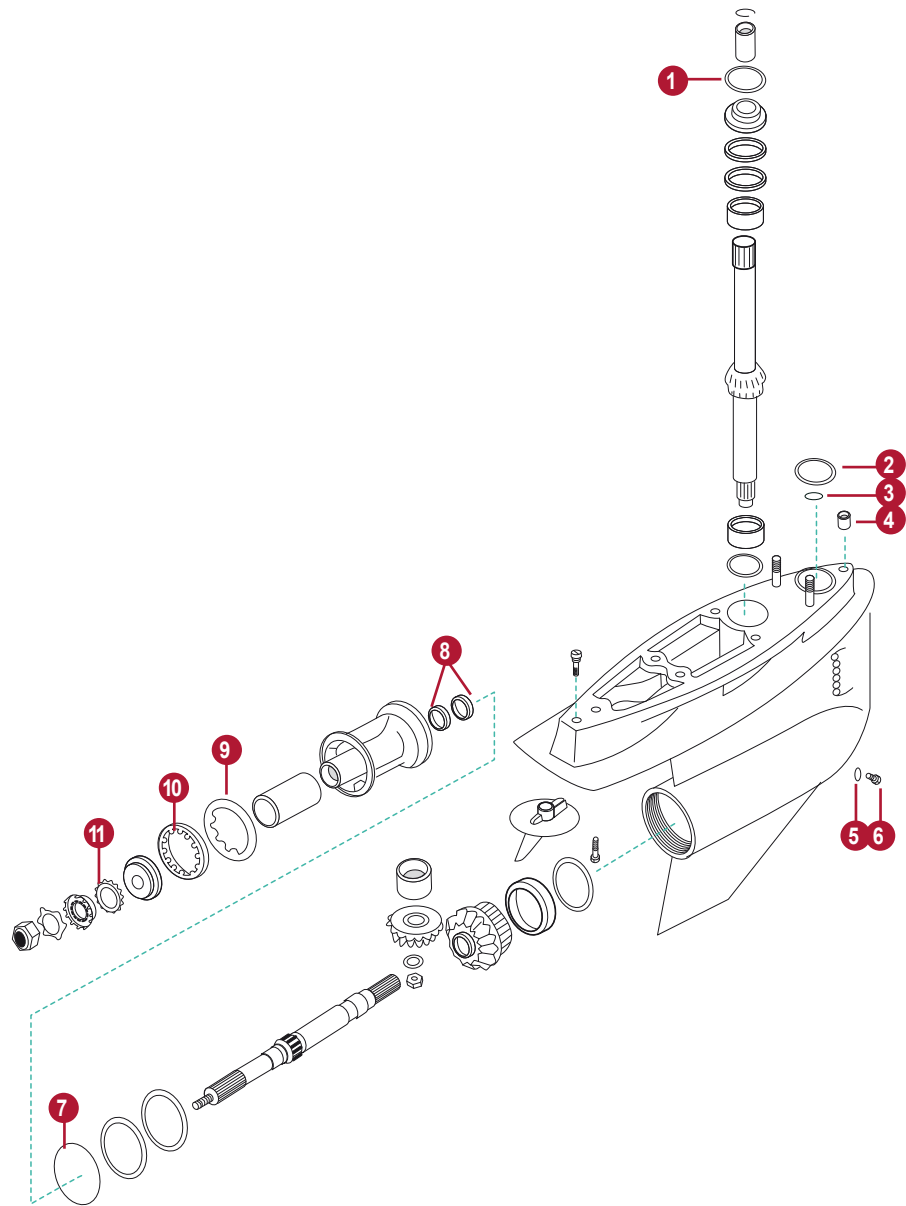

	REF	OEM		
1	REC12-191833	12-191833	JUNTA	GASKET
2	RM23-87560091	23-87560091	GRUESO .091 rojo	SHIM .091 red
3	REC12708	12708	RETÉN	RETAINER
4	REC13-35048	13-35048	ARANDELA	WASHER
5	REC22-67892A05	8M0058389	TORNILLO	SCREW
6	REC25-457101	25-457101	ARO TÓRICO (1.424 x 103)	O-RING (1.424 x 103)
7	REC86310	16755Q1	RETÉN	RETAINER
8	REC24-17997A1	24-17997A1	JUEGO MUELLE	SPRING SET
9	REC11-22339	11-22339	TUERCA	NUT
10	REC26-807006	26-807006	RETÉN ACEITE Ø 2.254"	OIL SEAL Ø 2.254"
	REC26-43993	26-43993	RETÉN ACEITE Ø 2.132"	OIL SEAL Ø 2.132"
11	REC12784	12784	UNIÓN COLA-CARDAN (0M111207-)	YOKE (0M111207-)
12	REC3850812	75832	CRUCETA	U-JOINT
	REC865496A02	865496A01	CRUCETA BRAVO (0M111208+)	U-JOINT BRAVO (0M111208+)
13	REC393831	393831	CARDÁN (-0M111207)	SOCKET (-0M111207)
14	REC59830A7	814819A3	UNIÓN COLA MOTOR	YOKE ASSY
15	REC25-35027	25-35027	ARO TÓRICO (1.046)	O-RING (1.046)
16	REC26-16709A2	26-16709A2	KIT REPARACIÓN BRAVO I, II, III	GEARCASE SEAL KIT BRAVO I, II, III
17	RECKITMBRAVO1AL		KIT ÁNODOS AL	ANODE KIT AL