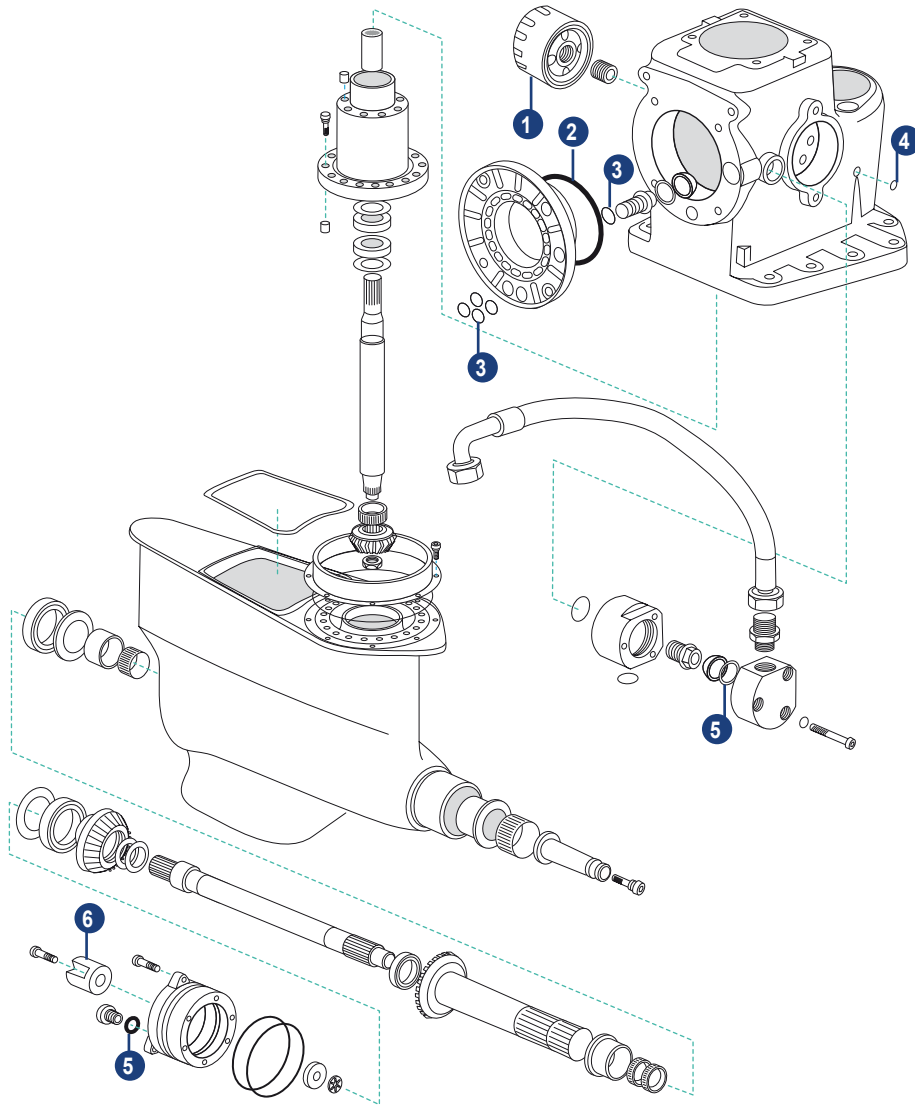

IPS-A, B, C, D, E, F