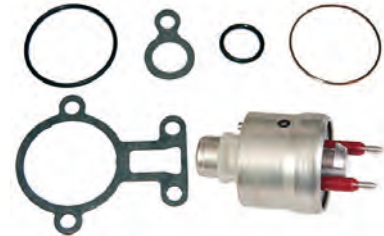

### INYEKTOR

REF	OEM	
<b>REC885176</b>	885176	MCM/MIE 4.3L MPI, 5.0L MPI, 350 Mag MPI, MX 6.2L MPI engines w/ECM555

REF	OEM	
<b>REC881693002</b>	881693002	MCM 496 Mag Et HO, MIE 8.1S Et HO

REF	OEM	
<b>REC3858941</b>	852956A1	MCM GM V6 Et V8 (305 Et 350 cid) TBI