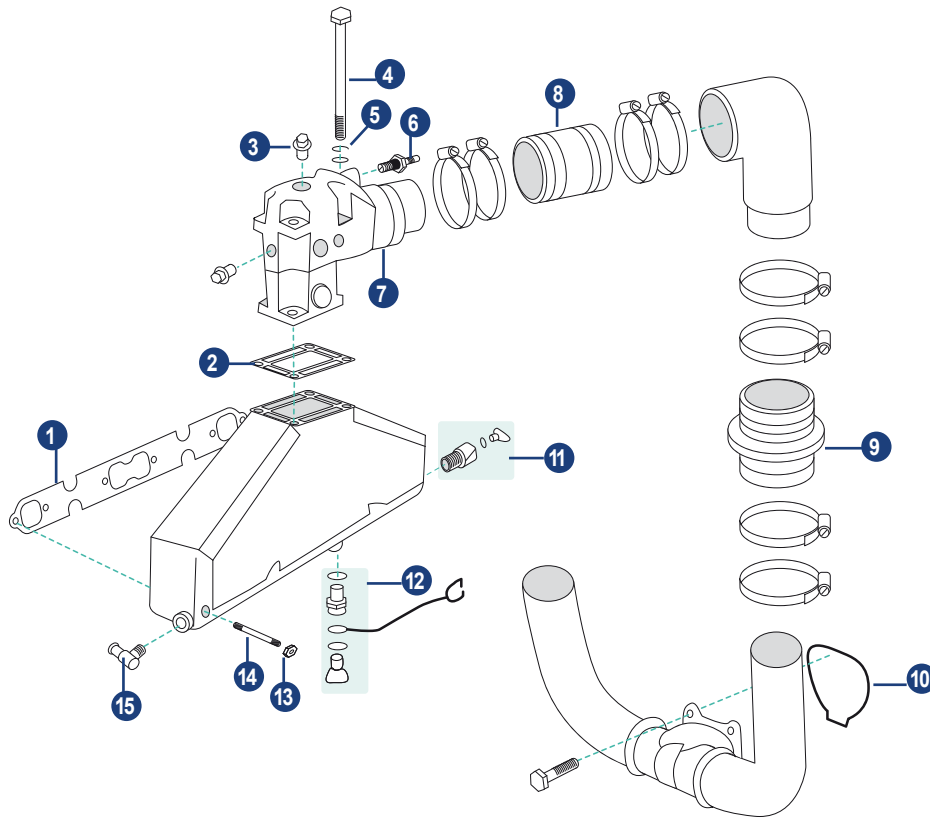

V8 5.0/5.7L GM305 & GM 350 CID
(1993+)

	REF	OEM		
1	REC27-33395	3852468	JUNTA COLECTOR ESCAPE	GASKET - EXHAUST MANIFOLD
2	REC3863191	3863191	JUNTA CODO ESCAPE	GASKET - EXHAUST ELBOW
3	REC22-73379	3850740	TAPÓN	PLUG
4	REC3852830	3852830	TORNILLO	SCREW
5	REC13-35048	3852002	CIERRE	LOCKWASHER
6	REC3862500	3862500	SENSOR TEMPERATURA	TEMPERATURE SENSOR
	MAR061	3863061	CODO ESCAPE 19.7cm	EXHAUST ELBOW ASSEMBLY 19.7cm
7	MAR964	3889964	CODO ALTO 25.7 cm	EXHAUST ELBOW HIGH 25.7 cm
	MAR627	3862627	CODO ALTO 28.7 cm	EXHAUST ELBOW HIGH 28.7 cm
8	REC3852696	3852696	MANGUITO ESCAPE	EXHAUST HOSE
9	REC3863450	3863450	MANGUITO ESCAPE	EXHAUST HOSE
10	RM3587651	3587651	JUNTA ESCAPE	EXHAUST GASKET
11	MAR501	3847501	COLECTOR ESCAPE	EXHAUST MANIFOLD ASSEMBLY
12	REC38201	38201	KIT TAPÓN DRENAJE	FITTING PLUG KIT
13	REC46335	3853404	TUERCA	NUT
14	REC3852467	3852467	PERNO	STUD
15	REC3852538	3852538	RÁCOR COLECTOR	ELBOW FITTING