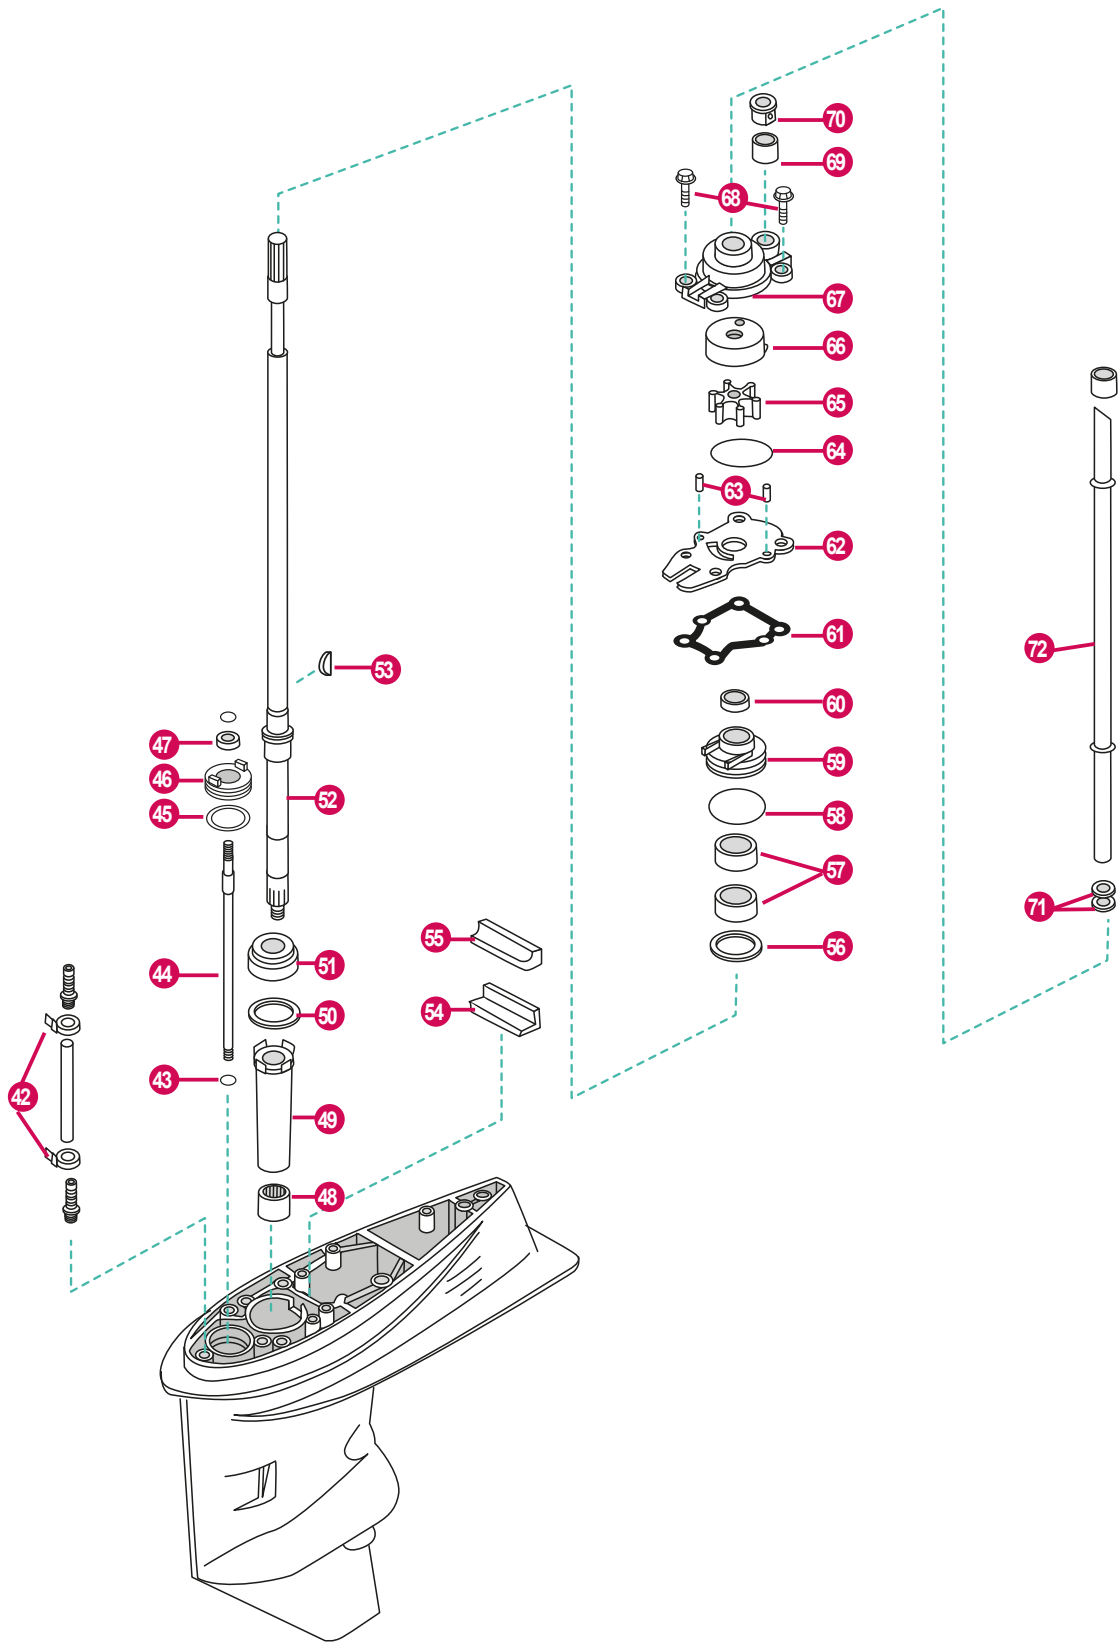

REF	OEM		
42	PAHT-2.5X60	90465-11M10	BRIDA	CLAMP
43	REC99001-08600-00	99001-08600	ARANDELA	WASHER
44	PA60-04000004	63D-44144-00	VARILLA DE CAMBIO	SHIFTING CAM
45	REC93210-33MG4	93210-33MG4	TÓRICA	O-RING
46	PAF60-04000101	63D-45321-00	PLACA	COVER, SHIFTING CAM
47	REC93106-09014	93106-09014	RETÉN DE ACEITE	OIL SEAL
48	REC93315-32224	93315-32224	COJINETE	BEARING
49	PAT40-04000002	6H4-45536-00	CAMISA EJE	SLEEVE, DRIVE
	PAT40-04000003-1	663-45587-01	GRUESO 0.10 mm	SHIM 0.10 mm
	PAT40-04000003-2	663-45587-10	GRUESO 0.12 mm	SHIM 0.12 mm
	PAT40-04000003-3	663-45587-20	GRUESO 0.15 mm	SHIM 0.15 mm
50	PAT40-04000003-4	663-45587-30	GRUESO 0.18 mm	SHIM 0.18 mm
	PAT40-04000003-5	663-45587-40	GRUESO 0.30 mm	SHIM 0.30 mm
	PAT40-04000003-6	663-45587-50	GRUESO 0.40 mm	SHIM 0.40 mm
	PAT40-04000003-7	663-45587-60	GRUESO 0.50 mm	SHIM 0.50 mm
51	REC93332-00001	93332-00001	COJINETE	BEARING
52	PAF60-04010000	69W-45501-00	EJE VERTICAL COMPLETO	DRIVE SHAFT
53	REC90280-03024	90280-03024	CUÑA	KEY WOODRUFF
54	REC663-45376-00	663-45376-00-94	GUÍA SELLO DE GOMA	GUIDE RUB. SEAL
55	PAT40-04000014	63D-45375-00	SELLO DE GOMA	WATER ENVELOP
56	PAT40-04000008	90201-27M00	ARANDELA	WASHER
57	REC93101-25M57	93101-25M57	RETÉN DE ACEITE	OIL SEAL
58	PAJASOF40424-050	93210-48001	TÓRICA	O-RING
59	PAT40-04040001	6BG-44341-00	CAJA DE BOMBA	CASING A, OIL SEAL
60	PAF60-04000008	63D-45344-00	CUBIERTA SELLO DE ACEITE	COVER, OIL SEAL
61	REC63D-44316-00	63D-44316-00	JUNTA	GASKET
62	REC63D-44323-00	63D-44323-00	PLACA EXTERIOR	WATER PLATE
63	PAF25-04000007	93604-08062	PASADOR	PIN
64	REC93210-59MG7	93210-59MG7	TÓRICA	O-RING
65	REC6H3-44352-00	6H3-44352-00	TURBINA	IMPELLER
66	REC63D-44322-00	63D-44322-00	TAPA, BOMBA AGUA	COVER, INNER WATER PUMP
67	REC63D-44311-01	63D-44311-00	CUERPO BOMBA AGUA	HOUSING, WATER PUMP
68	REC90119-08M15	90119-08M15	TORNILLO CON ARANDELA	SCREW WITH WASHER
69	REC663-44366-00	663-44366-00	GOMA DEL SELLO DE AGUA	GUIDE BUSHING, WATER PIPE
70	REC63D-44312-00	63D-44312-00	CUBIERTA CAJA DE BOMBA DE AGUA	PUMP COVER
71	PAT40-02000002	663-44367-00	GOMA DEL SELLO DE AGUA	GUIDE BUSHING, WATER PIPE
72	PAF60-02000007	6C5-44361-00	TUBO DE AGUA	WATER TUBE