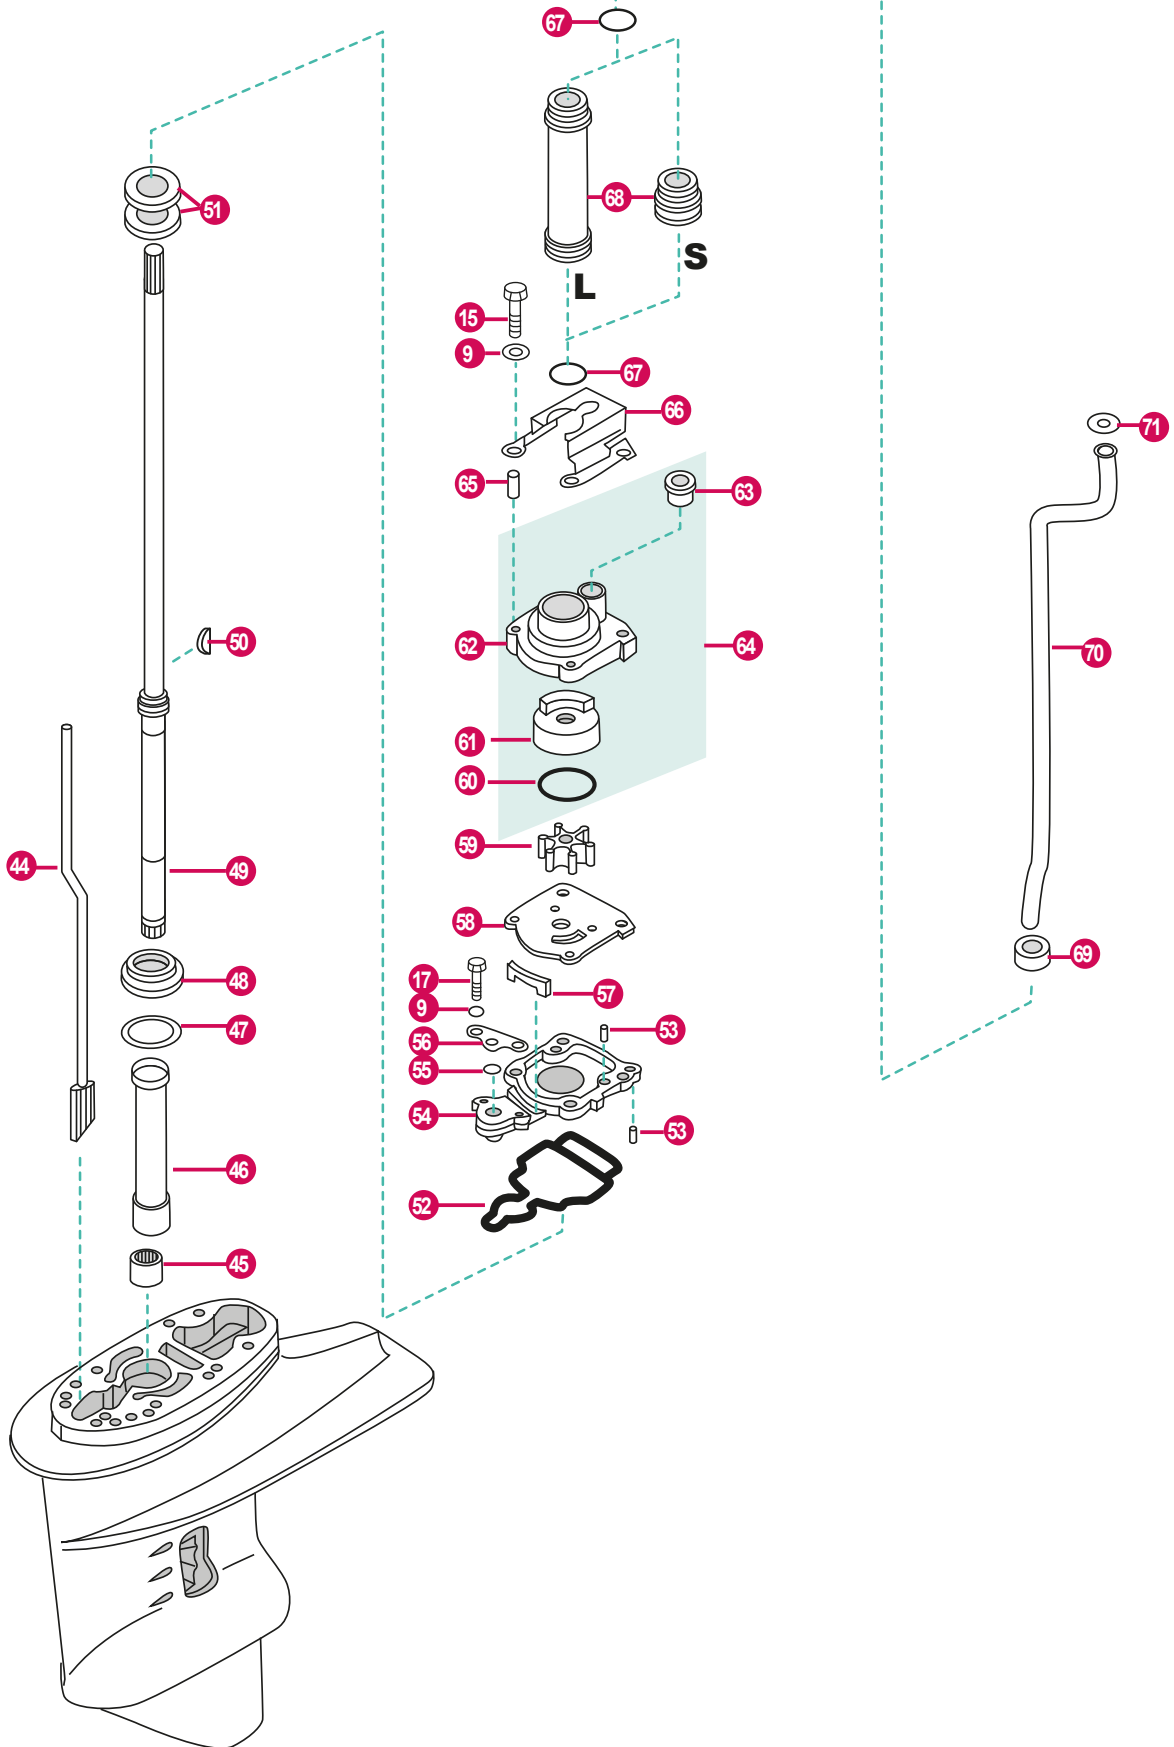

REF	OEM			
44	PAF25-0403000L PAF25-0403000S	65W-44150-10 65W-44150-00	VARILLA SELECTOR L VARILLA SELECTOR S	CAM ASSY, SHIFT ROD L CAM ASSY, SHIFT ROD S	
45	PAGB/T290F-2020	93315-220V7	RODAMIENTO	BALL BEARING	
46	PAF25-04000002	61N-45536-00	CASQUILLO	BUSHING, NYLON	
47	PAF25-04000003-2	61N-45587-00-10	GRUESO 1.0 mm	SHIM 1.0 mm	
	PAF25-04000003-3	61N-45587-00-11	GRUESO 1.1 mm	SHIM 1.1 mm	
	PAF25-04000003-4	61N-45587-00-12	GRUESO 1.2 mm	SHIM 1.2 mm	
	PAF25-04000003-5	61N-45587-00-13	GRUESO 1.3 mm	SHIM 1.3 mm	
	PAF25-04000003-6	61N-45587-00-14	GRUESO 1.4mm	SHIM 1.4 mm	
	PAF25-04000003-7	61N-45587-00-15	GRUESO 1.5mm	SHIM 1.5 mm	
	48	PAHI-CAP32004JRKOYO	93332-000W5	CUERPO RODAMIENTO	HOUSING, BEARING
49	PAF25-04010000L PAF25-04010000S	61N-45510-10 61N-45510-00	EJE VERTICAL L EJE VERTICAL S	DRIVE SHAFT L DRIVE SHAFT S	
50	PAF25-04000015	90280-03024	CHAVETA	KEY WOODRUFF	
51	REC93101-22M00	93101-22067	RETÉN DE ACEITE	OIL SEAL	
52	PAF25-04000009	61N-45315-00	RETÉN	SEAL	
53	PAF25-04000007	93604-10M03	PIN	PIN, COTTER	
54	PAF25-04000008	65W-45331-00-5B	BASE EJE VERTICAL	BASE, DRIVE SHAFT	
55	REC93210-06ME6	93210-06ME6	TÓRICA	O-RING	
56	PAF25-04000012	65W-44176-00	PLACA	OUT PLATE	
57	PAF25-04000013	61N-45127-00	RETÉN AGUA	WATER SEAL	
58	REC61N-44323-00	61N-44323-00	JUNTA TAPA BOMBA AGUA	GASKET, WATER PUMP COVER	
59	REC6H4-44352-02	6H4-44352-02	TURBINA BOMBA AGUA	IMPELLER, WATER PUMP	
60	PAF25-04050003	93210-45161	TÓRICA	O-RING	
61	REC61N-44322-00	61N-44322-01	ACOPLE INOX	INSERT CARTRIDGE	
62	PAF25-04050001	61N-44311-01	CUERPO BOMBA	SHELL, WATER PUMP	
63	PAF25-04050004	6L2-44367-00	RETÉN TUBO AGUA	DAMPER, WATER PIPE	
64	PAF25-04050000	61N-44311-01	KIT CUERPO BOMBA	SHELL ASSY, WATER PUMP	
65	REC93606-12019	93606-11M24	PIN	PIN, DOWEL	
66	PAF25-04000016	65W-44328-00	PLATO FIJO BOMBA AGUA	FIXED PLATE, WATER PUMP	
67	PAGB/T3452.1-25.8X2	93210-26130	TÓRICA	O-RING	
68	PAF25-04000017 PAF25-04000017S	61N-44362-10 61N-44362-00	TUBO DE AGUA L TUBO DE AGUA S	WATER TUBE L WATER TUBE S	
69	PAF25-02000005	90430-12072	JUNTA AGUA	GASKET, WATER PIPE	
70	PAF25-02000004L PAF25-02000004S	65W-44361-10 65W-44361-00	TUBO DE AGUA L TUBO DE AGUA S	WATER TUBE L WATER TUBE S	
71	PAF25-02000019	90202-12060	ARANDELA	WASHER, NYLON