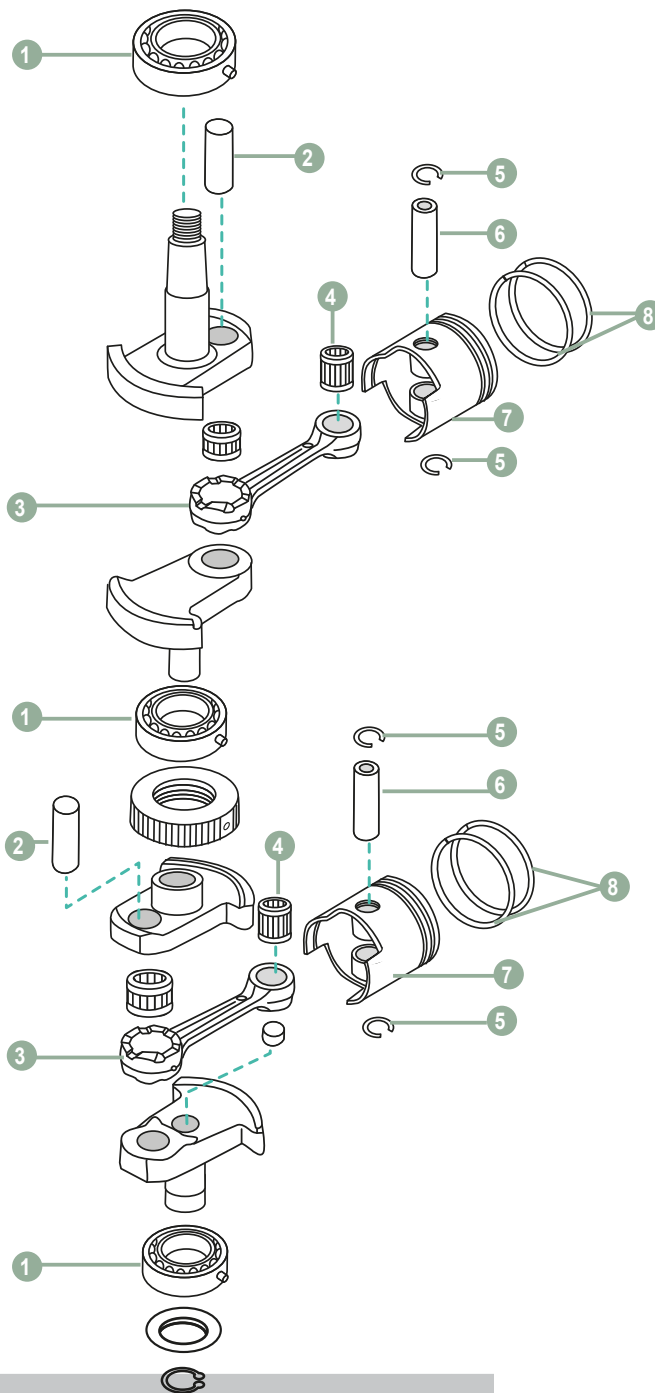

2T
STROKES

M9.9D • M15D2 • M18E2

	REF	OEM		UN.	
1	REC30-160494	96603-3-6305	RODAMIENTO	BALL BEARING	3
2	REC803673	350-00061-0	PIN	CRANK PIN	2
3	REC629-803674	350-00040-0	BIELA	CONNECTING ROD	2
4	REC31-16052	350-00042-0	COJINETE DE AGUJA	NEEDLE BEARING	2
5	REC53-16057	350-00024-1	CLIP	CLIP	4
6	REC41-803680002	350-00021-0	PIN 18 HP	PISTON PIN 18 HP	2
	REC41-825713002	332-00021-0	PIN 9.9 / 15 HP	PISTON PIN 9.9 / 15 HP	2
7	REC779-803677T02	351-00001-1	PISTÓN STD, 9.9 / 15 HP	PISTON STD 9.9 / 15 HP	1
	REC779-803677	350-00001-1	PISTÓN STD 18 HPP	PISTON STD HP	1
8	REC39-803678A1	350-00011-0	KIT SEGMENTOS 18 HP	PISTON RING KIT 18 HP	2
	REC8M0080357	351-00011-0	KIT SEGMENTOS 9.9 / 15 HP	PISTON RING KIT 9.9 / 15 HP	2

TOHATSU

RECMAR