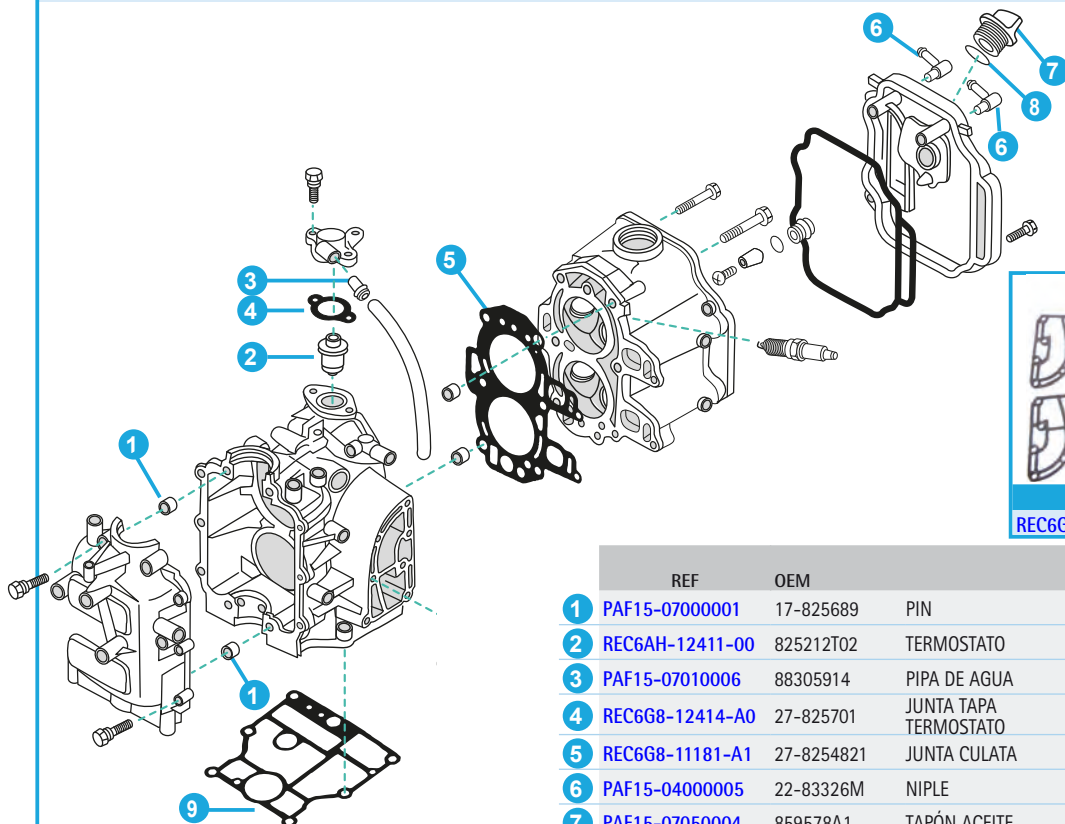

4T 8 BONDESEE (INT) • 9.9 (232 CC) (0H000058+, 0H017100-0H017265)
STROKES

	REF	OEM		UN.	
1	PAF15-07000001	17-825689	PIN	PIN	2
2	REC6AH-12411-00	825212T02	TERMOSTATO	THERMOSTAT	1
3	PAF15-07010006	88305914	PIPA DE AGUA	PIPE, WATER	1
4	REC6G8-12414-A0	27-825701	JUNTA TAPA TERMOSTATO	GASKET, THERMOSTAT COVER	1
5	REC6G8-11181-A1	27-8254821	JUNTA CULATA	GASKET, CYLINDER HEAD	1
6	PAF15-04000005	22-83326M	NIPLE	HOSE NIPLE	2
7	PAF15-07050004	859578A1	TAPÓN ACEITE	PLUG, OIL	1
8	PAJASOF40431-025	25-8M0052669	TÓRICA	O-RING	1
9	REC6G8-11351-A0	27-825847	JUNTA BASE MOTOR	GASKET ENGINE	1