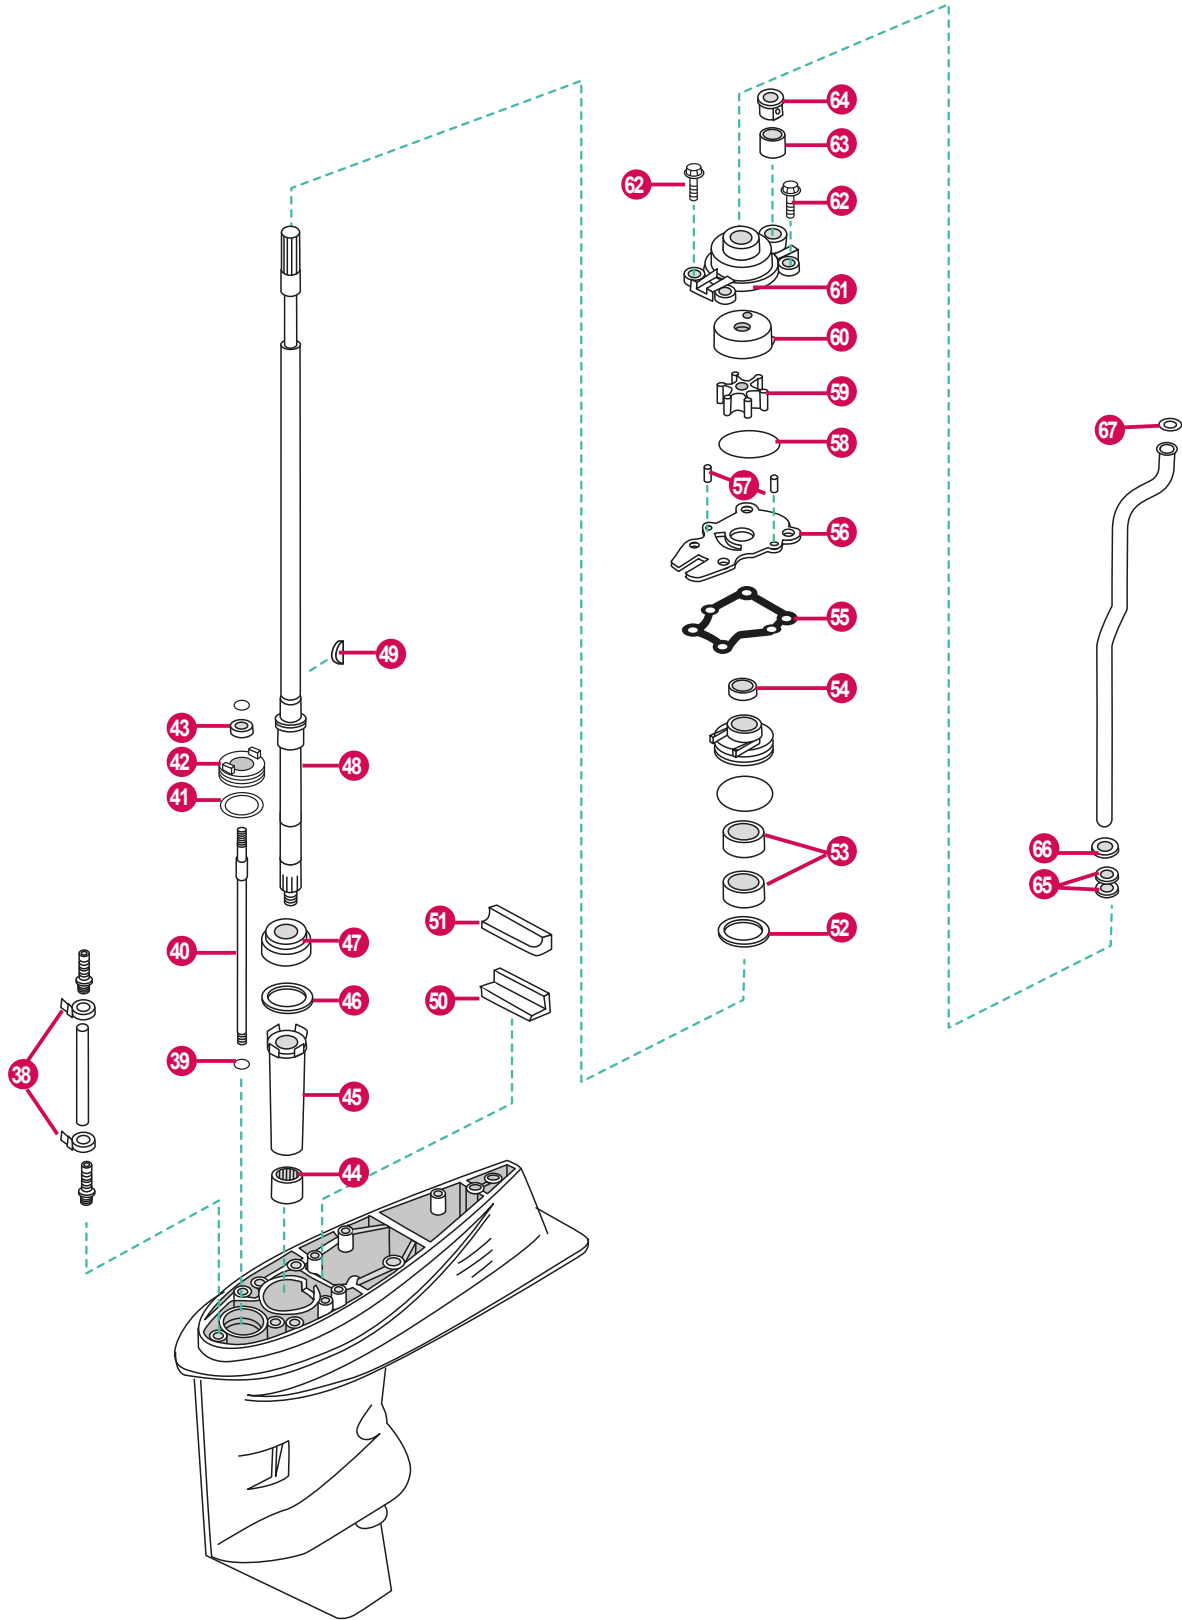

REF	OEM		
38	PAHT-2.5X60	90465-11M10	BRIDA	CLAMP
39	REC99001-08600-00	99001-08600	ARANDELA	WASHER
40	PA60-04000004	63D-44144-00	VARILLA DE CAMBIO	SHIFTING CAM
41	REC93210-33MG4	93210-33MG4	TÓRICA	O-RING
42	PAF60-04000101	63D-45321-00	PLACA	COVER, SHIFTING CAM
43	REC93106-09014	93106-09014	RETÉN DE ACEITE	OIL SEAL
44	REC93315-32224	93315-32224	COJINETE	BEARING
45	PAT40-04000002	6H4-45536-00	CAMISA EJE	SLEEVE, DRIVE
	PAT40-04000003-1	663-45587-01	GRUESO 0.10 mm	SHIM 0.10 mm
	PAT40-04000003-2	663-45587-10	GRUESO 0.12 mm	SHIM 0.12 mm
	PAT40-04000003-3	663-45587-20	GRUESO 0.15 mm	SHIM 0.15 mm
46	PAT40-04000003-4	663-45587-30	GRUESO 0.18 mm	SHIM 0.18 mm
	PAT40-04000003-5	663-45587-40	GRUESO 0.30 mm	SHIM 0.30 mm
	PAT40-04000003-6	663-45587-50	GRUESO 0.40 mm	SHIM 0.40 mm
	PAT40-04000003-7	663-45587-60	GRUESO 0.50 mm	SHIM 0.50 mm
47	REC93332-00001	93332-00001	COJINETE	BEARING
48	REC67C-45501-10	67C-45501-10	EJE VERTICAL L	DRIVE SHAFT L
	REC67C-45501-00	67C-45501-00	EJE VERTICAL S	DRIVE SHAFT S
49	REC90280-03M03	90280-03M03	CUÑA	KEY WOODRUFF
50	REC663-45376-00	663-45376-00	GUÍA SELLO DE GOMA	GUIDE RUB. SEAL
51	PAT40-04000014	63D-45375-00	SELLO DE GOMA	WATER ENVELOP
52	PAT40-04000008	90201-27M00	ARANDELA	WASHER
53	REC93101-22M60	93101-22M60	RETÉN DE ACEITE	OIL SEAL
54	PAT40-04000009	66T-45344-01	CUBIERTA SELLO DE ACEITE	COVER, OIL SEAL
55	REC63D-44316-00	63D-44316-00	JUNTA	GASKET
56	REC63D-44323-00	63D-44323-00	PLACA EXTERIOR	OUTER PLATE
57	PAF25-04000007	93604-08062	PASADOR	PIN
58	REC93210-59MG7	93210-59MG7	TÓRICA	O-RING
59	REC6H4-44352-02	6H4-44352-02	TURBINA	IMPELLER
60	REC63D-44322-00	63D-44322-00	TAPA, BOMBA AGUA	COVER, INNER WATER PUMP
61	PAT40-04000201	66T-44311-00	CUERPO BOMBA AGUA	HOUSING, WATER PUMP
62	REC90119-08M15	90119-08M15	TORNILLO CON ARANDELA	SCREW WITH WASHER
63	REC663-44366-00	663-44366-00	GOMA DEL SELLO DE AGUA	DAMPER, WATER SEAL
64	REC63D-44312-00	63D-44312-00	CUBIERTA CAJA DE BOMBA DE AGUA	PUMP COVER
65	PAT40-02000002	663-44367-00	GOMA DEL SELLO DE AGUA	DAMPER, WATER SEAL
66	REC90430-12072	90430-12072	JUNTA	GASKET
67	PAF25-02000019	90202-12060	ARANDELA PLANA	WASHER