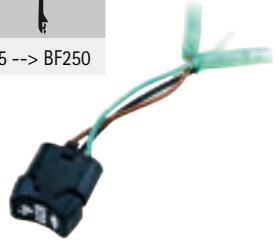

REF	OEM
<a href="#">REC35370-ZW5-U02</a>	35370-ZW5-U02

A

**TRIM SWITCH  
CONTROLS**

REF	OEM	
<a href="#">REC35370-ZW5-U12</a>	35370-ZW5-U12	BF25 --> BF250

B

**LLAVES ARRANQUE**

**IGNITION STARTER SWITCH**

REF	OEM	
<a href="#">REC35100-ZV5-013</a>	35100-ZV5-013	BF8 --> BF250