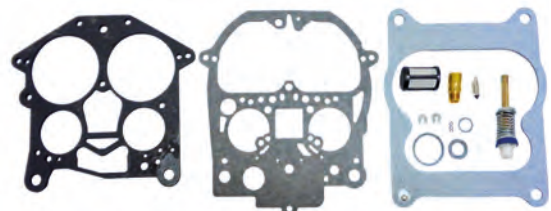

REF	OEM	
REC823426A1	855889	AQ225B, C, D, E, F AQ255A, B AQ260A, B, AV, C AQ290A 1A501A MS4A, 570 MS4A 305"(5.0L) 307"(5.0L) 350"(5.7L) 454"(7.4L)