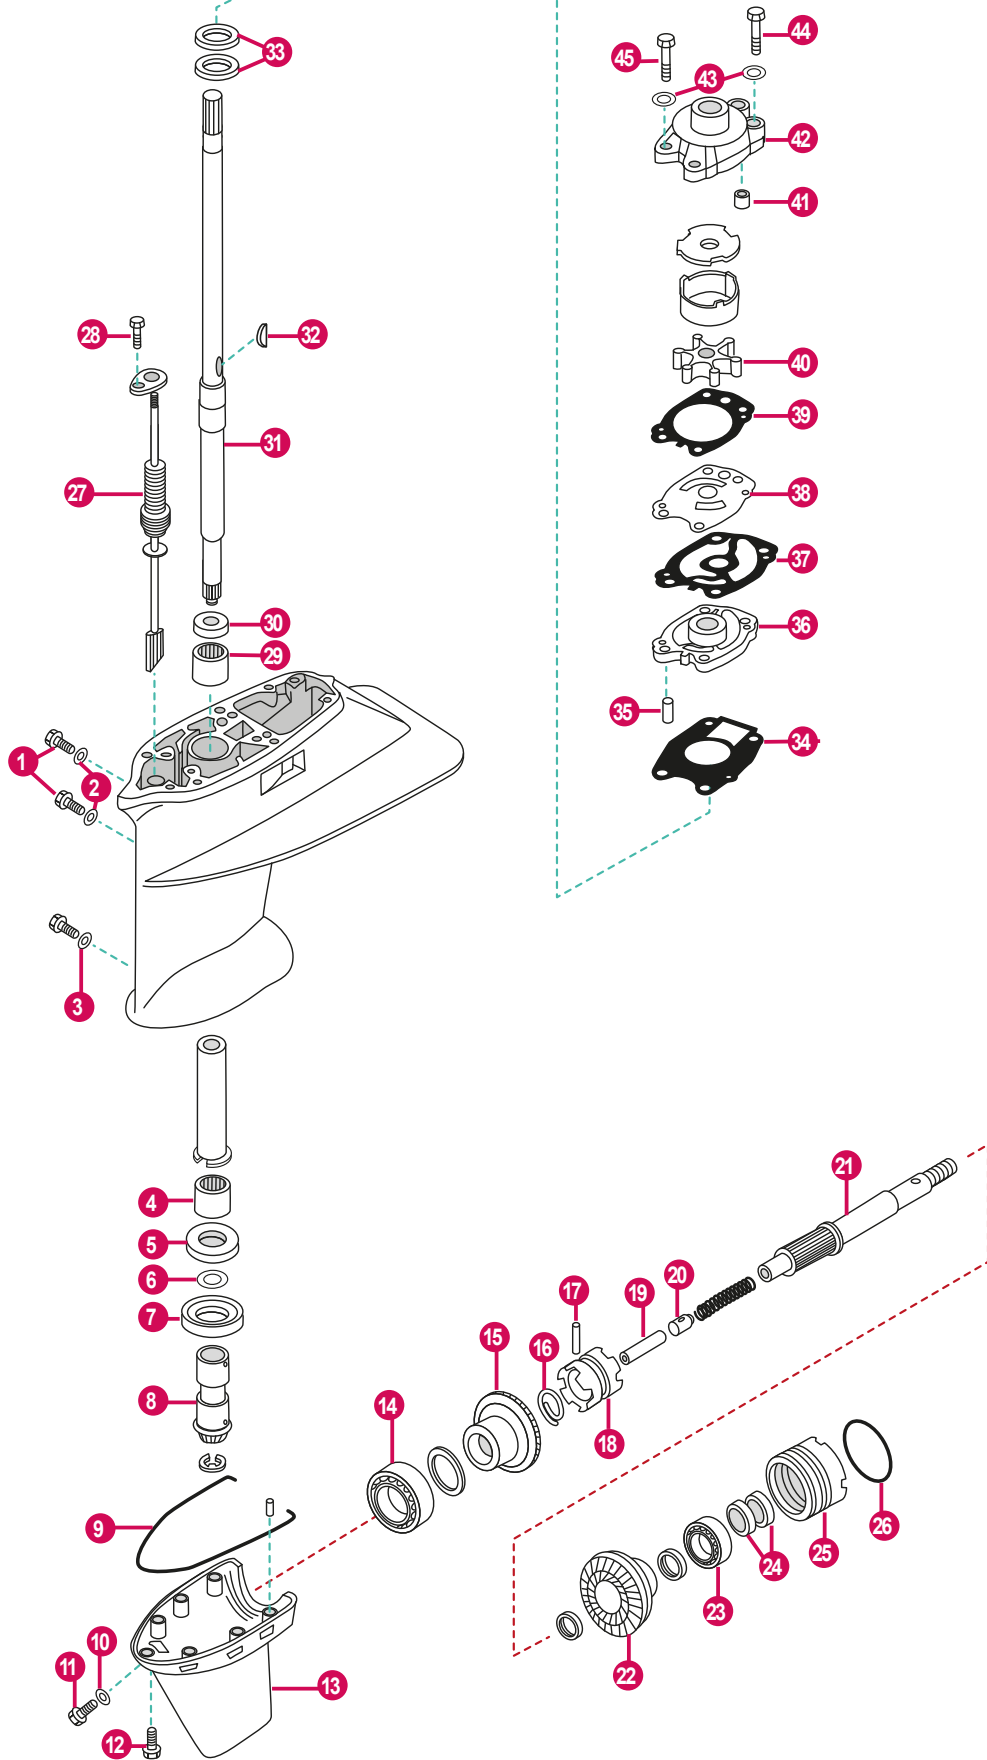

REF	OEM		
1	REC90340-08002	90340-08002	TORNILLO, DRENAJE	BOLT DRAIN
2	REC90430-08020	90430-08020	JUNTA	GASKET
3	REC90430-06M03	90430-06M03	JUNTA	GASKET
4	REC93315-324U1	93315-324U1	COJINETE DE RODILLOS	BEARING
5	REC93342-624U0	93342-624U0	COJINETE CON RODAMIENTOS	BEARING
6	REC676-45587-00	676-45587-00-70	GRUESO	SHIM (t:0.070mm)
	REC676-45587-00-75	676-45587-00-75	GRUESO	SHIM (t:0.075mm)
	REC676-45587-00-80	676-45587-00-80	GRUESO	SHIM (t:0.080mm)
7	REC93390-000U0	93390-000U0	COJINETE DE RODILLOS	BEARING
8	REC6F5-45551-00	6F5-45551-00	PIÑÓN	PINION (13T)
9	REC676-45314-00	676-45314-00	SELLO DE FUNDA INFERIOR	SEAL
10	REC90430-08020	90430-08020	JUNTA	GASKET
11	REC688-45341-00	688-45341-10	TAPÓN, DREN	BOLT DRAIN
12	REC90105-06M01	90105-06M01	TORNILLO	BOLT
13	REC6F5-45312-00-4D	6F5-45312-01-4D	FUNDA INFERIOR	CASING
14	REC93332-000U0	93332-000U0	COJINETE	BEARING
15	REC6F5-45560-00	6F5-45560-00	PIÑÓN MARCHA AVANTE	POSITIVE GEAR ASSY
16	REC663-45633-00	663-45633-00	ANILLO DE PASADOR	RING, CROSS PIN
17	REC90250-06023	90250-06023	PASADOR CILÍNDRICO	PIN, STRAIGHT
18	REC663-45631-00	663-45631-01	EMBRAGUE DE GARRA	CLUTCH DOG
19	REC676-45635-00	676-45635-00	ÉMBOLO DE CAMBIO	PLUNGER SHIFT
20	REC663-45634-00	663-45634-00	DESILIZADOR, CAMBIO	SLIDE SHIFT
21	REC6F6-45611-00	6F6-45611-00	EJE PROPULSOR	SHAFT PROPELLER
22	REC6F5-45570-00	6F5-45570-00	ENGRANAJE COMPL. 2.	GEAR
23	REC93306-204Y7	93306-20401	COJINETE (B6204)	BEARING
24	REC93101-20048	93101-20048	SELLO ACEITE	OIL SEAL
25	REC676-45361-00	676-45361-01-94	FUNDA INFERIOR	CAP LOWER CASING
26	REC93210-57M00	93210-57M00	ARO TÓRICO	O-RING
27	REC650-44147-00	650-44147-00	HULE DE VARILLA	BOOT, SHIFT ROD
28	PAGB/T5783-M6X10	97095-06010	PERNO	BOLT
29	REC93315-217U0	93315-217U0	COJINETE DE RODILLOS	BEARING
30	REC676-45533-00	676-45533-00	ARANDELA DE EMPUJE AXIAL	WASHER
31	REC676-45501-10	676-45501-10	EJE DE MANDO COMPL.	DRIVE SHAFT
32	REC90280-04M00	90280-04M00	CUNA WOODRUFF	KEY WOODRUFF
33	REC93101-22M00	93101-22M00	SELLO ACEITE	OIL SEAL
34	REC676-44316-A1	676-44316-A1	EMPAQUE	GASKET
35	PAF25-04000007	93604-08062	PASADOR DE CLAVIJA	PIN, DOWEL
36	REC676-44341-00	676-44341-94	CAJA BOMBA DE AGUA	HOUSING WATER PUMP
37	REC676-44324-A0	676-44324-A1	EMPAQUE	GASKET
38	REC676-44323-00-40	676-44323-40	PLACA EXTERIOR DEL CARTUCHO	PLATE
39	REC676-44315-00	676-44315-A1	EMPAQUE	GASKET
40	REC6F5-44352-00	6F5-44352-00	IMPULSOR	IMPELLER
41	REC663-44366-00	663-44366-00	GOMA DEL SELLO DE AGUA	DAMPER WATER SEAL
42	REC676-44311-00	676-44311-00	CAJA BOMBA AGUA	HOUSING WATER PUMP
43	PAGB/T97.1-8	92995-08600	ARANDELA	WASHER
44	REC97095-08055	97095-08055	PERNO	BOLT
45	REC97095-08045	97095-08045	PERNO	BOLT

REF	OEM
REC6F5-W0001-C0	6F5-W0001-C0

REF	OEM
REC6F5-W0078-A0	6F5-W0078-A0