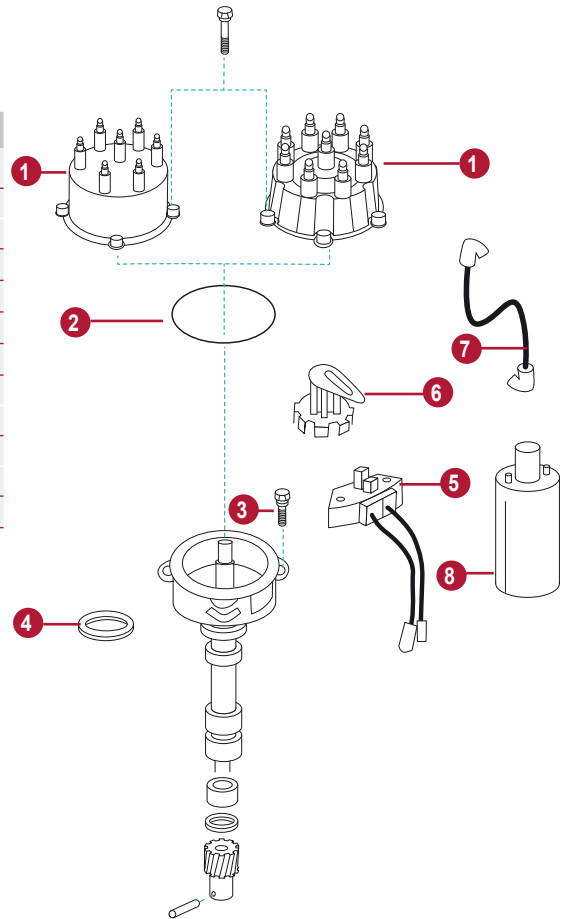

THUNDERBOLT IV & V

REF	OEM		
REC805185A3	805185A37	DISTRIBUIDOR V6 CON TERMINAL	DISTRIBUTOR ASSY. V6 W/BULLET
1 REC815407A2	815407Q02	TAPA DISTRIBUIDOR V6	DISTRIBUTOR CAP V6
REC805759Q01	805759Q01	TAPA DISTRIBUIDOR V8	DISTRIBUTOR CAP V8
2 REC27-805760	27-805760	JUNTA	GASKET
3 REC10-66686	10-66686	TORNILLO 1"	SCREW 1"
4 REC27-344861	27-34486-3	JUNTA	GASKET
5 REC87-892150Q02	87-892150Q02	MÓDULO DISTRIBUIDOR	SENSOR ASSEMBLY
6 REC13524A6	13524Q06	ROTOR V6	ROTOR ASSEMBLY V6
REC13524A1	13524T1	ROTOR V8	ROTOR ASSEMBLY V8
7 REC15-601	84-816761Q16	KIT CABLES BUJÍAS V6	WIRES KIT V6
REC15-804	84-816761Q17	KIT CABLES BUJÍAS V8	WIRES KIT V8
8 REC300-00879	392-805570A2	BOBINA	COIL