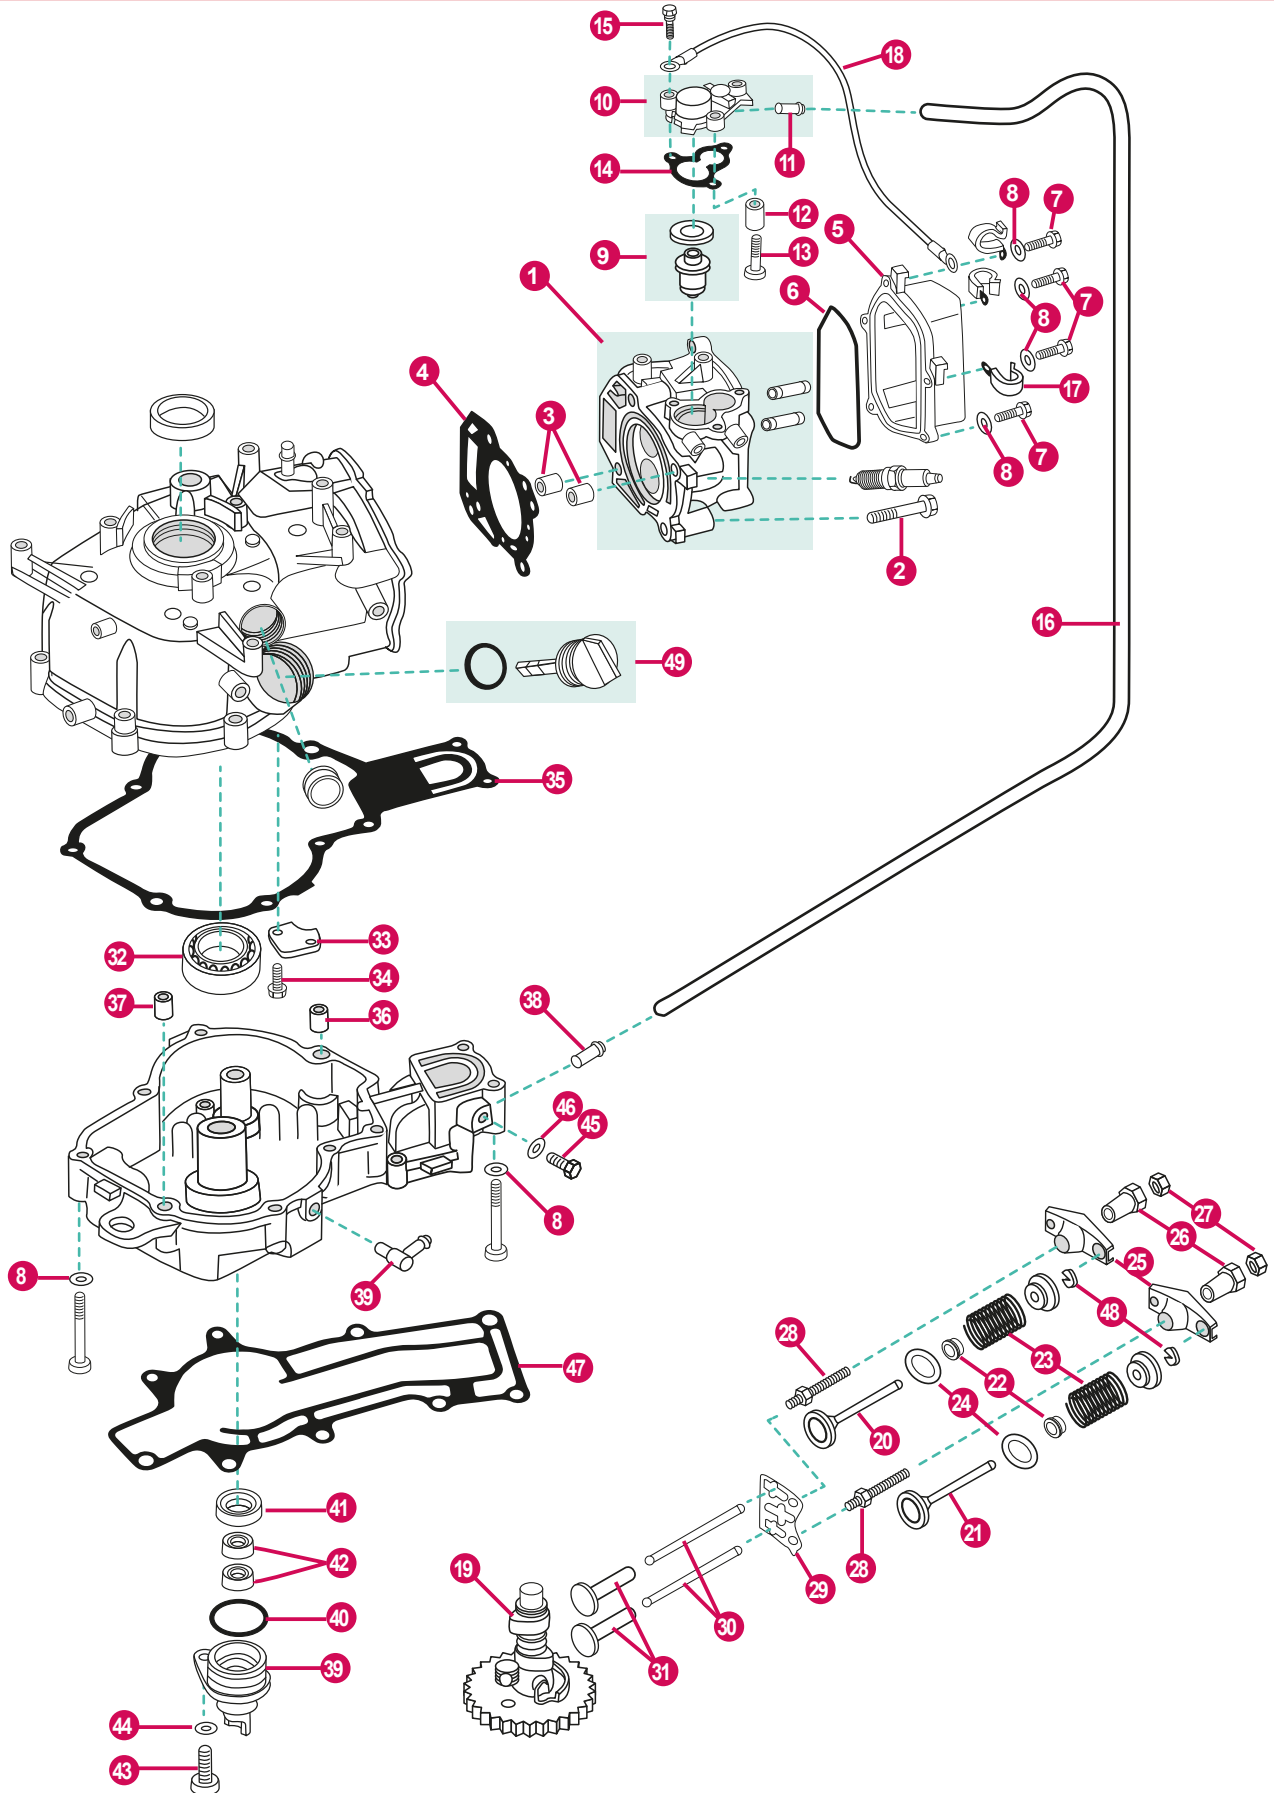

REF	OEM			UN.
1	PAF6-04050100	6BX-E1111-00-1S	CULATA COMPLETA	CYLINDER HEAD ASSY	1
2	PAF4-04000034	90105-08M36	TORNILLO	SCREW	4
3	PAF4-04000003	99510-10114	PIN CENTRADOR	HOLLOW PIN	2
4	PAF6-04000002	6BX-11181-00	JUNTA CULATA	GASKET, CYLINDER HEAD	1
5	PAF6-04000004	6BX-E1191-00-5B	TAPA CULATA DE CILINDRO	COVER CYLINDER HEAD	1
6	PAF6-04000005	6BX-11356-00	RETÉN DE ACEITE	SEAL RING	1
7	PAGB/T5783-M6X20	97095-06020	TORNILLO	SCREW	5
8	PAGB/T97.1-6	92995-06600	ARANDELA	WASHER	15
9	PAF15-07000031	66M-12411-01	TERMOSTATO	THERMOSTAT	1
10	PAF4-04070000	68D-E2413-00-1S	TAPA TERMOSTATO	COVER, THERMOSTAT	1
11	PAF4-04010102	650-24378-00	NIPLE	NIPPLE	1
12	PAF4-04070003	68D-E1325-00	ÁNODO	ANODE	1
13	PAGB/T818-M5X25	97880-05025	TORNILLO	SCREW	1
14	PAF4-04000011	68D-E2414-A0	JUNTA TAPA TERMOSTATO	GASKET, THERMOSTAT COVER	1
15	PAGB/T5783-M6X20	90119-06MA2	TORNILLO	SCREW	3
16	PAF6-04000020	6BX-F4323-00	TUBO	TUBE	1
17	PAT36-04000023	90465-06M86	BRIDA	CLAMP	1
18	PAF6-04000009	6G0-82519-00	CABLE MASA	WIRE LEAD	1
19	PAF6-04030000	6BX-E2170-00	ÁRBOL DE LEVAS	CAMSHAFT ASSY	1
20	PAF6-04050001	6BX-12111-00	VÁLVULA ADMISIÓN	VALVE, INTAKE	1
21	PAF6-04050002	6AU-12121-00	VÁLVULA ESCAPE	VALVE, EXHAUST	1
22	PAF166-010003	51Y-12119-00	RETÉN DE ACEITE	SEAL RING	2
23	PAF6-04050003	60R-12113-00	RESORTE DE VÁLVULA	SPRING, VALVE	2
24	PAF4-04080007	68T-12116-00	RETÉN RESORTE	SPRING, VALVE RETAINER	2
25	PA166F-010009	67D-12151-00	BRAZO DE BALANCÍN	ARM, VALVE ROCKER	2
26	PA166F-010010	7FK-12165-00	TUERCA BALANCÍN	PIVOT, ROCKER ARM	2
27	PA166F-010011	7FK-12158-00	TUERCA	LOCK NUT	2
28	PA166F-010008	67D-12157-00	PERNO	BOLT	2
29	PAF6-04050004	6BX-E2155-00	PLETINA EMPUJADORES	PLATE, PUSH ROD	1
30	PAF6-04000003	6BX-12154-00	VARILLA EMPUJADOR	ROD, VALVE PUSH	2
31	PA166F-000001	JA9-12153-00	EMPUJADOR DE VÁLVULA	LIFTER, VALVE PUSH	2
32	PANTN6205C3	93306-205B2	RODAMIENTO	BALL BEARING	1
33	PAF6-04010004	6BX-E1168-00	CUBIERTA DE RESPIRADERO	OIL BAFFLE PLATE	1
34	PAGB/T5783-M5X10	97013-05010	PERNO	BOLT	2
35	PAF6-04000001	6BX-11351-00	JUNTA BASE MOTOR	GASKET ENGINE	1
36	PAF4-04000003	99510-10114	PIN CENTRADOR	HOLLOW PIN	2
37	PAF4-04010102	650-24378-00	PIPA DE AGUA	PIPE, WATER	1
38	PAF15-04000005	676-11372-00	NIPLE DE MANGUERA	WATER NIPPLE	1
39	PAF4-04060001	68D-E5396-00-5B	CAJA DE SELLO DE ACEITE	SHELL, OIL SEAL	1
40	PAGB/T345.2-D32.5XD1	93210-35537	TÓRICA	O-RING	1
41	PAF2.6-04010001	93102-20108	RETÉN DE ACEITE	SEAL RING	1
42	PAF4-04060004	93102-10004	RETÉN DE ACEITE	SEAL RING	2
43	PAGB/T5783-M8X20	97095-08020	PERNO	BOLT	1
44	PAGB/T97.1-8	92995-08600	ARANDELA	WASHER	1
45	PAGB/T5783-M8X14	97095-08014	PERNO	BOLT	1
46	PAF4-04000006	90430-08800	JUNTA	GASKET	1
47	PAF6-00000001	6BX-45113-00	JUNTA	GASKET	1
48	PAF8-05030007	7NJ-12118-00	CLIP	CLIP	1
49	PAF4-04000010	68D-E5362-00	TAPÓN COMPLETO	PLUG ASSY	1