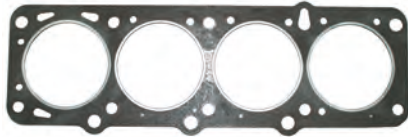

#### JUNTAS CULATA

REF	OEM		KIT
<b>REC1378646</b>	1378646 1326785 1332644	AQ125B AQ131A, B, C, D AQ145A, B AQ151A, B, C AQ171A, C 230A, B 250A, B 251A	<b>REC876302</b>

REF	OEM		GRUESO THICKNESS
<b>REC419310</b>	419310 419763	AQ115A AQ130A, C, MB20B, B 20 Agujeros ovalados Oval holes	0,8 mm