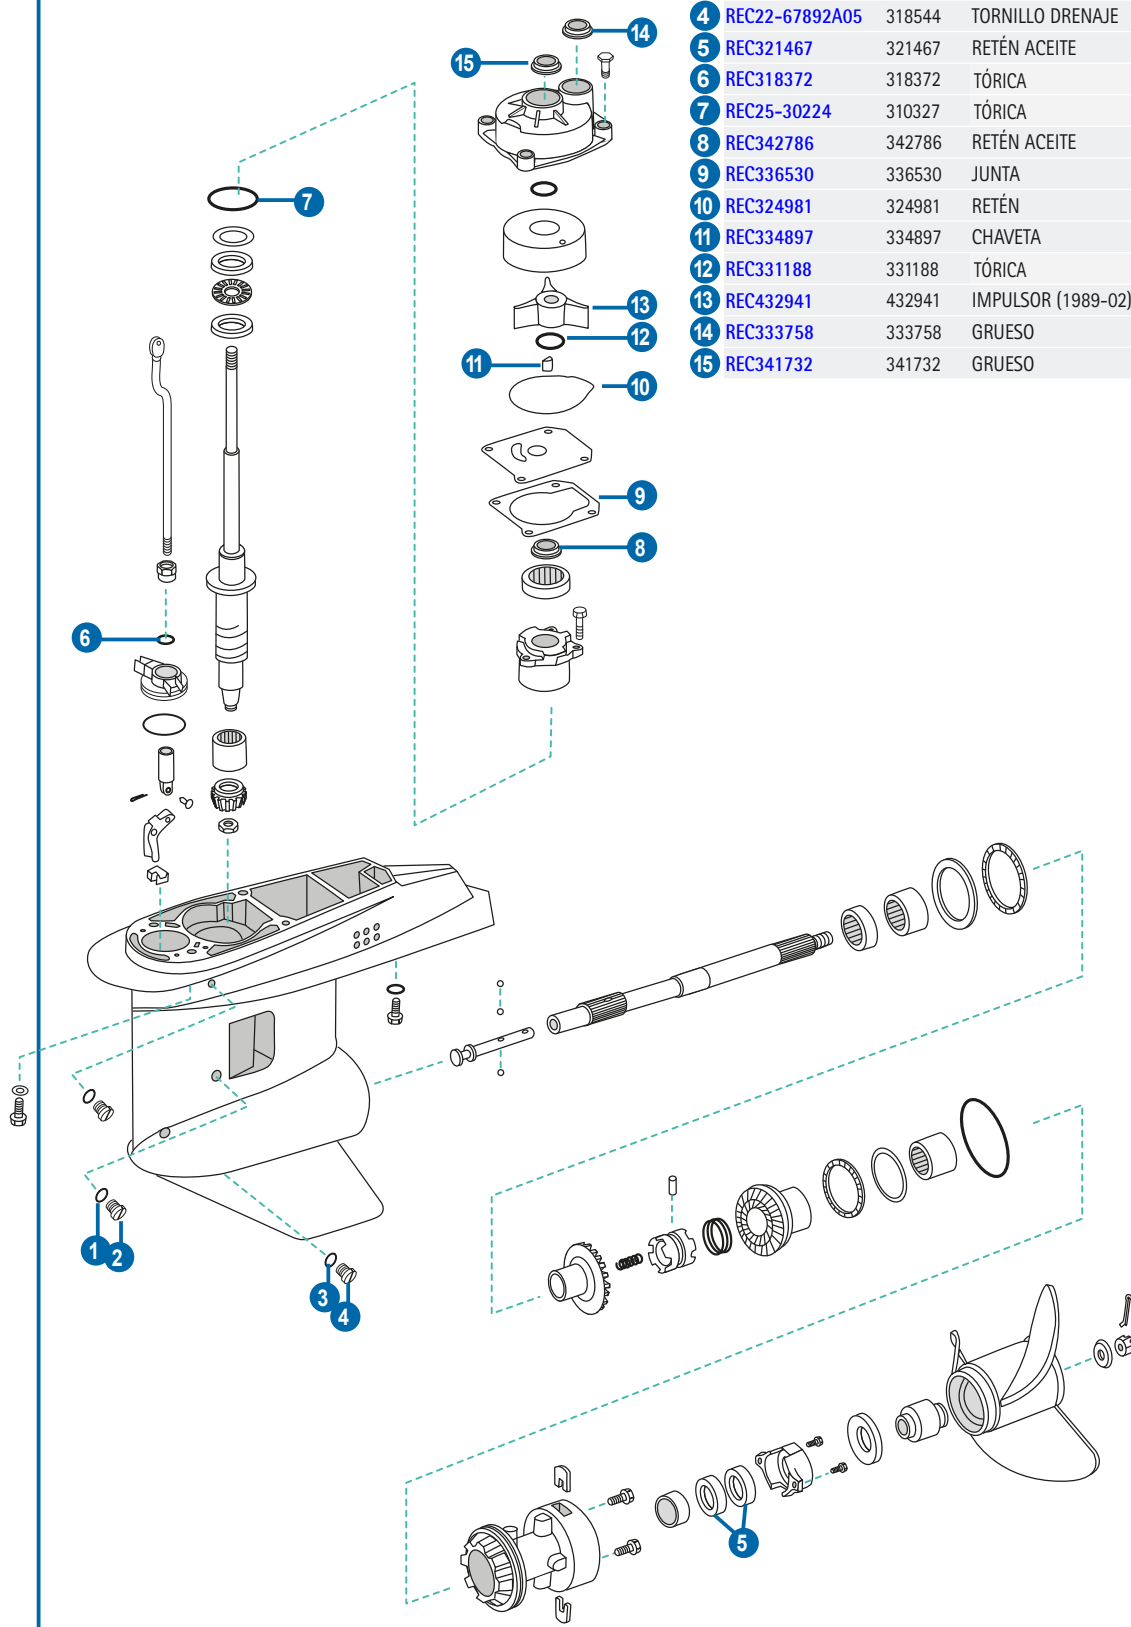

2T 40 - 50 HP 2 CYL LOOPCHARGED (1989-05)

STROKES COLA PEQUEÑA | SMALL GEARCASE

	REF	OEM		
1	REC332584	332584	RETÉN	SEAL OIL
2	REC324852	324852	TORNILLO	SCREW
3	REC3855081	311598	JUNTA	GASKET
4	REC22-67892A05	318544	TORNILLO DRENAJE	DRAINING SCREW
5	REC321467	321467	RETÉN ACEITE	OIL SEAL
6	REC318372	318372	TÓRICA	O-RING
7	REC25-30224	310327	TÓRICA	O-RING
8	REC342786	342786	RETÉN ACEITE	OIL SEAL
9	REC336530	336530	JUNTA	GASKET
10	REC324981	324981	RETÉN	SEAL
11	REC334897	334897	CHAVETA	KEY
12	REC331188	331188	TÓRICA	O-RING
13	REC432941	432941	IMPULSOR (1989-02)	IMPELLER (1989-02)
14	REC333758	333758	GRUESO	GROMMET
15	REC341732	341732	GRUESO	GROMMET

JOHNSON EVINRUDE