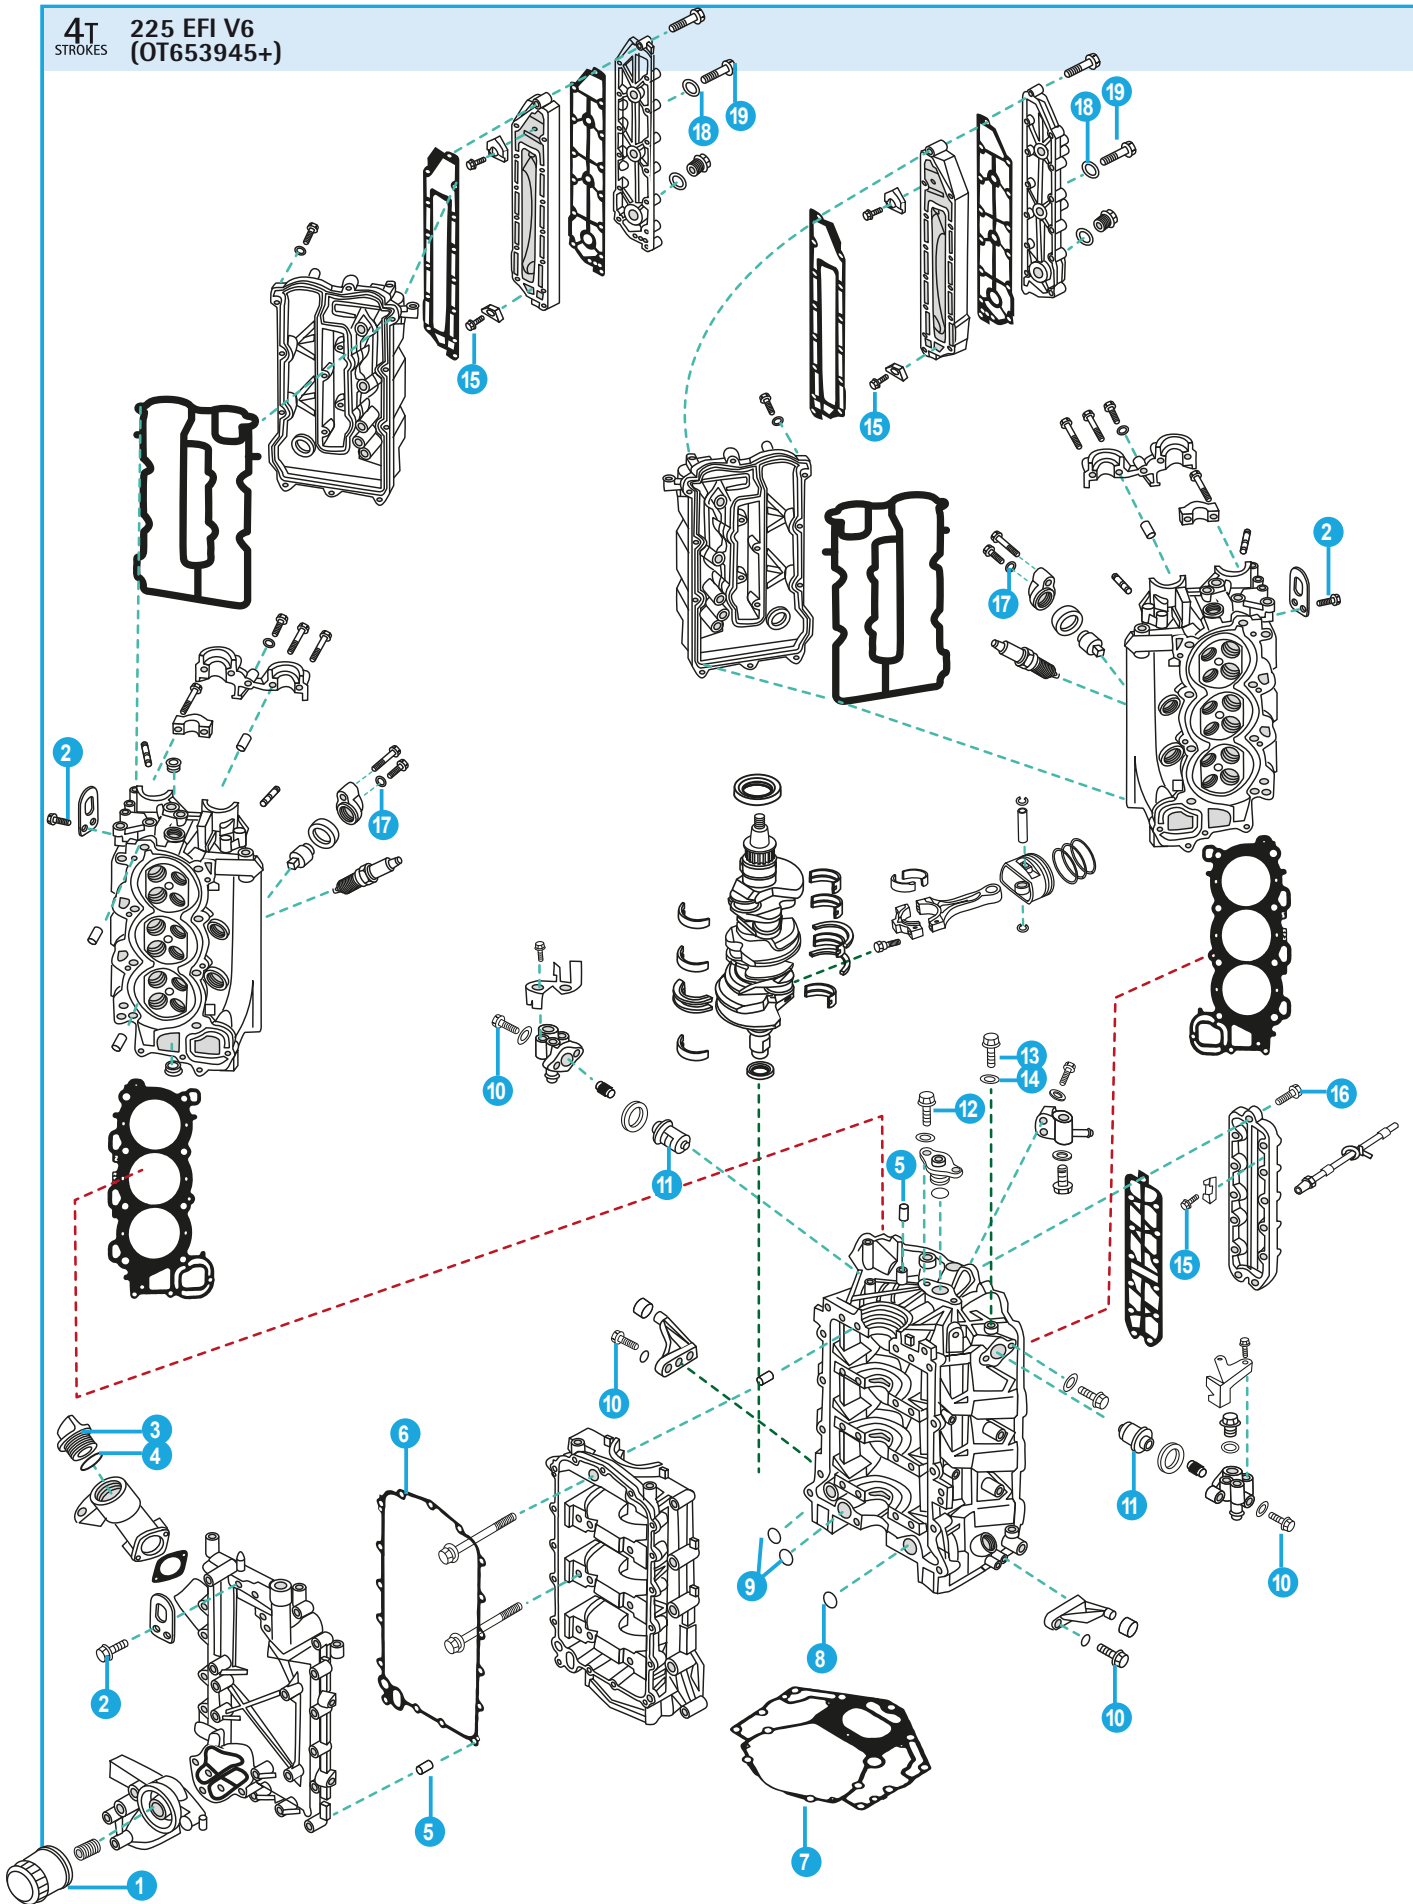

4T 225 EFI V6
STROKES (OT653945+)

	REF	OEM		UN.	
1	REC35-822626Q15	822626T7	FILTRO ACEITE	OIL FILTER	1
2	PAGB/T5783-M6X16	881428	TORNILLO M6X16	BOLT M6X16	6
3	PAF15-07050004	859578A1	TAPÓN ACEITE	PLUG, OIL	1
4	PAJASOF40431-025	90196	TÓRICA	O-RING	1
5	REC93606-12019	82364M	PIN CENTRADOR	PIN DOWEL	3
6	REC69J-15451-00	887825	JUNTA	GASKET	1
7	REC69J-11351-11	887810010	JUNTA BASE MOTOR	GASKET ENGINE	1
8	REC93210-25552	887812	TÓRICA	O-RING	1
9	REC93210-19MJ1	858581	TÓRICA	O-RING	2
10	PAGB/T5782-M6X25	8248326	TORNILLO M6X25	BOLT M6X25	8
11	REC67F-12411-01	8556761	TERMOSTATO	THERMOSTAT	2
12	PAGB/T5783-M6X20	8257021	TORNILLO M6X20	BOLT M6X20	2
13	PAF15-04000002	825953	TORNILLO DRENAJE ACEITE	BOLT, OIL DRAIN	1
14	PAF15-04000003	81990M	JUNTA	GASKET	1
15	PAGB/T820-M4X12	827443001	TORNILLO M4X12	BOLT M4X12	6
16	PAGB/T5783-M6X30	881427	TORNILLO M6X30	SCREW M6X30	13
17	REC90430-06M03	95610	JUNTA	GASKET	2
18	PAF4-04000006	831246	ARANDELA	WASHER	4
19	PAGB/T5783-M8X14	83124714	TORNILLO M8X14	BOLT M8X14	4
20	REC69J-12119-00	887870	RETÉN	SEAL	24
21	REC69J-46241-00	887883	CORREA DISTRIBUCIÓN	BELT, TIMING	1