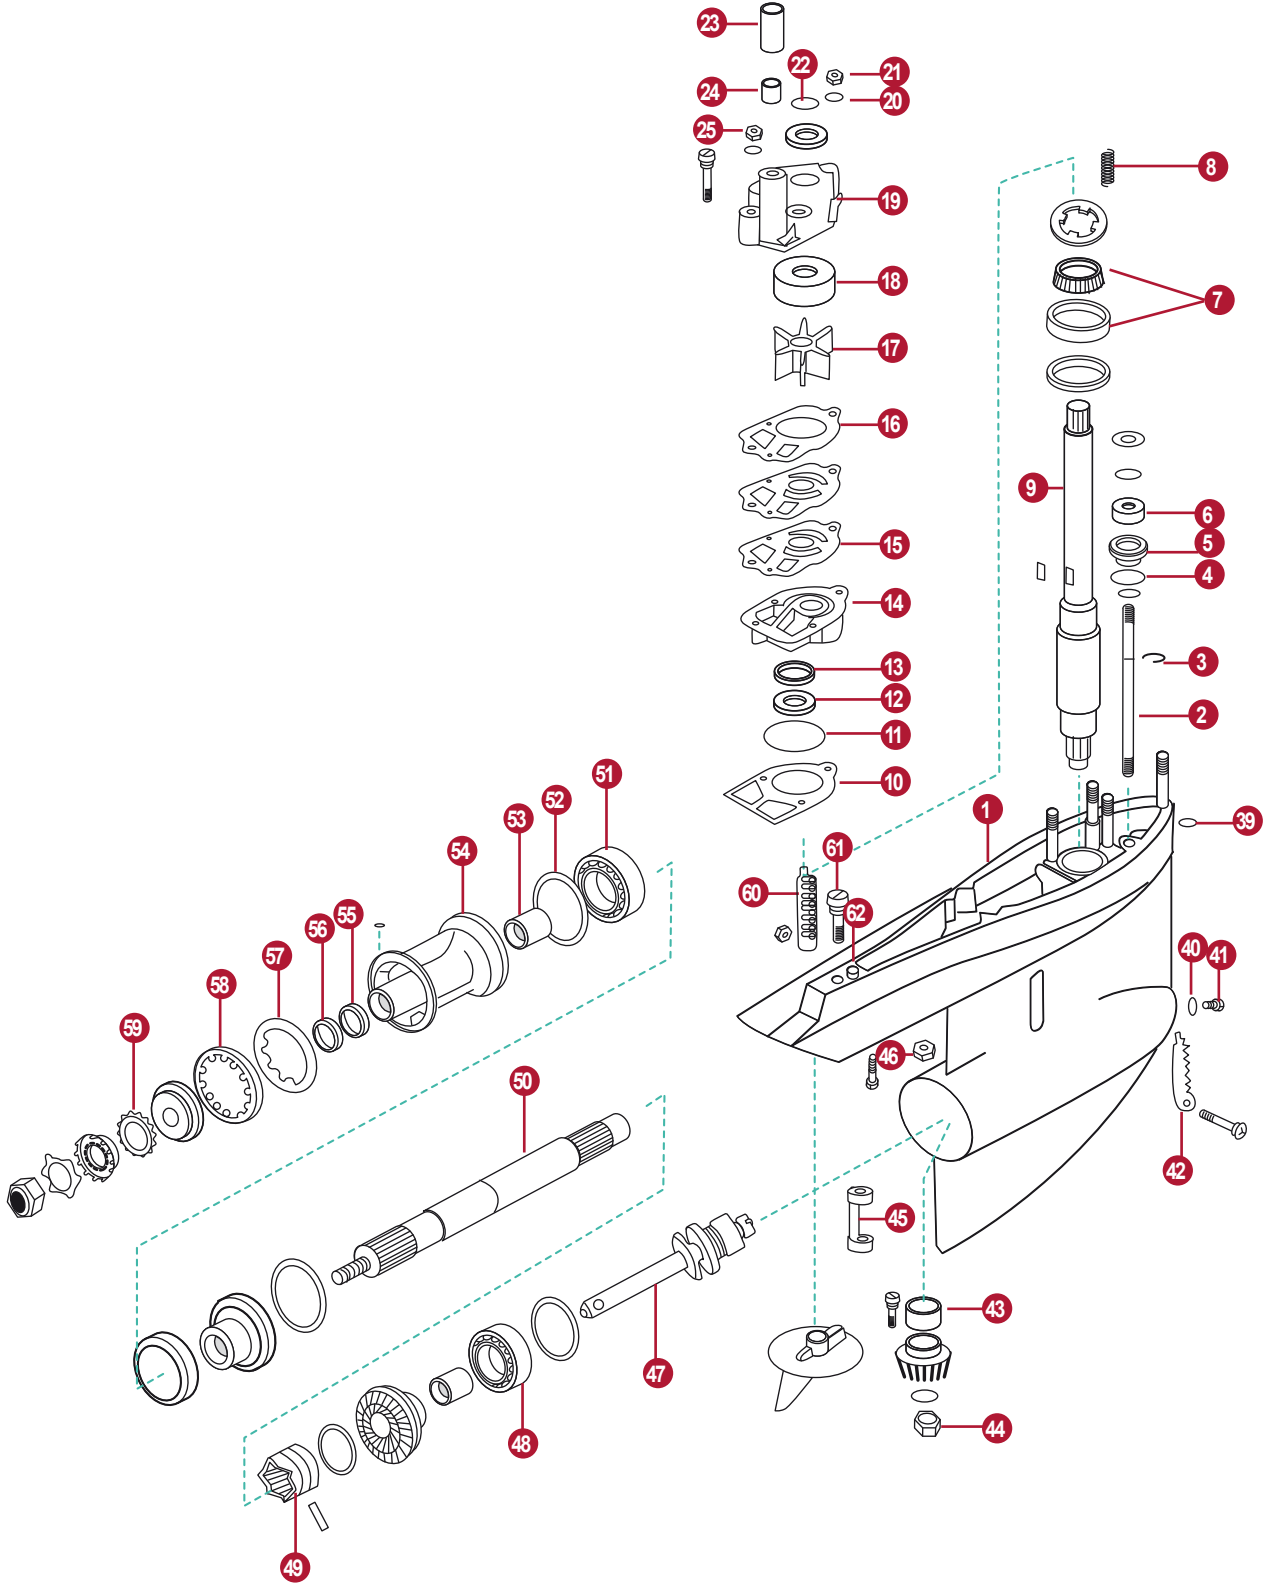

REF	OEM		
1	REC1623-8951A37	1623-8951A37	CARCASA	HOUSING
2	REC774811	774811	EJE TRANSMISIÓN	SHIFT
3	REC53-29641	53-29641	CLIP	LOCKER
4	REC25-25439	25-25439	ARO TÓRICO	O-RING
5	REC23-30617A2	23-30617A2	ACOPLE EJE	ATTACHING SHAFT
6	REC26-8164641	26-8164641	RETÉN	SEAL
7	REC31-36387A1	31-36387A1	RODAMIENTO	BEARING
8	REC24-34576	24-34576	MUELLE	SPRING
9	REC45-42634	45-42634	EJE TRANSMISIÓN	TRANSMISSION SHAFT
10	REC27-426311	27-42631-1	JUNTA	GASKET
11	REC25-90011	25-90011	ARO TÓRICO (Ø 2.188")	O-RING (Ø 2.188")
12	REC26-89238	26-89238	RETÉN	SEAL
13	REC26-16977	26-16977	RETÉN	SEAL
14	REC46-44292Q03	46-44292Q03	BASE BOMBA	PUMP BASE
15	REC27-856081	27-856081	JUNTA BOMBA	PUMP GASKET
16	REC27-858524	27-858524	JUNTA TAPA BOMBA	COVER GASKET
17	REC47-89984T4	47-89984T4	IMPULSOR	IMPELLER
18	REC48752T	48752T	CASQUILLO BOMBA	INSERT
19	REC46-96148T1	46-96148T1	CUERPO BOMBA AGUA	HOUSING WATER PUMP
20	REC92995-08600	12-36001	ARANDELA	WASHER
21	REC11-13436	11-13436	TUERCA	NUT
22	REC25-30613	25-30613	ARO TÓRICO	O-RING
23	REC23-29804T	23-29804T	TUBO GUÍA	WATER PIPE
24	REC26-38970	26-38970	RETÉN	SEAL
25	REC11-8267089	11-8267089	TUERCA	NUT
26	REC12120		KIT REPARACIÓN	SEAL KIT
27	REC47-89984Q5		KIT REPARACIÓN	SEAL KIT
28	REC26-33144A2	26-33144A2	KIT REPARACIÓN	SEAL KIT
39	REC26-455771	26-45577 1	RETÉN	SEAL
40	REC12-191833	12-191833	JUNTA	GASKET
41	REC22-67892A05	8M0058389	TORNILLO CON RETÉN	SCREW WITH SEAL
42	REC934231	934231	TAPA REFRIGERACIÓN	CAP
43	REC387817	31-42647A1	RODAMIENTO	BEARING
44	REC11-35921	11-35921	TUERCA PIÑÓN	PINION NUT
45	REC76865	76865	HORQUILLA CAMBIO	CLIP
46	REC11-34933	11-859116	TUERCA	NUT
47	REC818349T1	818349T1	EJE DESPLAZABLE	SLIDE SHIFT
48	REC31-35928T1	31-35928T1	RODAMIENTO Ø 47,6 mm	BEARING Ø 47.6 mm
49	REC52-853594T	52-853594T	PIÑÓN CAMBIO	SHAFT PINION
50	REC44-824110	44-824110	EJE HÉLICE	SHAFT PROPELLER
51	REC30-88957T	30-88957T	RODAMIENTO	BEARING
52	REC25-31534	25-31534	ARO TÓRICO	O-RING
53	REC387247	31-30956T	RODAMIENTO	BEARING
54	REC818763A10	818763A10	COJINETE COLA	SHAFT BEARING
55	REC26-76868	26-76868	RETÉN INTERIOR	INNER SEAL
56	REC26-12224	26-12224	RETÉN EXTERIOR	OUTLER SEAL
57	REC14-18323	14-18323	ARANDELA CIERRE	WASHER
58	REC8M2011027	8M2011027	TUERCA	NUT
59	REC13-423511	13-423511	ARANDELA CIERRE	WASHER
60	REC934241	934241	TAPA REFRIGERACIÓN	CAP
61	REC10-32470	10-32470	TORNILLO	SCREW
62	REC331880	17-35973	PASADOR	PIN
63	REC11-52707Q1	11-52707Q1	KIT CIERRE HÉLICE	PROPELLER NUT KIT
64	RECKITMALPHA1AL		KIT ÁNODOS AL	ANODE KIT AL