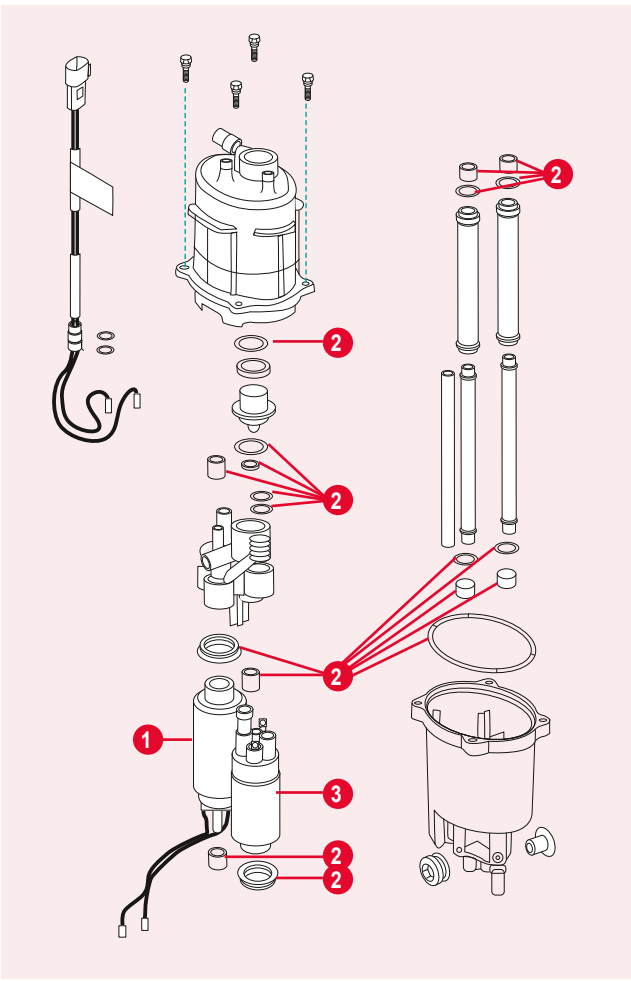

REF	OEM	
REC866170A01	866170A01	305, 350, 377 Et 496 CID

GM V-8 con módulo de baja presión Gen III.
GM V-8 with Gen III cool fuel module low pressure.

REF	OEM	
REC861155A3	861155A3 861155A2	4.3, 5.0 / 5.7, 8.1L V6 Et V8

MÓDULO DE COMBUSTIBLE COMPLETO

COMPLETE FUEL MODULE

	REF	OEM		
1	REC892681	892681	REGULADOR	REGULATOR
2	REC26-892683	892683	JUNTA VST	VST GASKET
3	REC866169T01	866169Y01	BOMBA DE ALTA PRESIÓN	PUMP, HIGH PRESSURE
4	REC866170A01	866170A01	BOMBA BAJA PRESIÓN	PUMP, LOW PRESSURE
5	REC35-866171A01	866171A01	FILTRO	FILTER
6	REC35-892665	892665	FILTRO GASOLINA	FUEL FILTER

	REF	OEM		
1	REC8M0062770	8M0062770	BOMBA DE ALTA PRESIÓN	PUMP, HIGH PRESSURE
2	REC8M0133370		KIT JUNTAS VST	GASKET VST, KIT
3	REC8M0103289	8M0062771	BOMBA BAJA PRESIÓN	PUMP, LOW PRESSURE