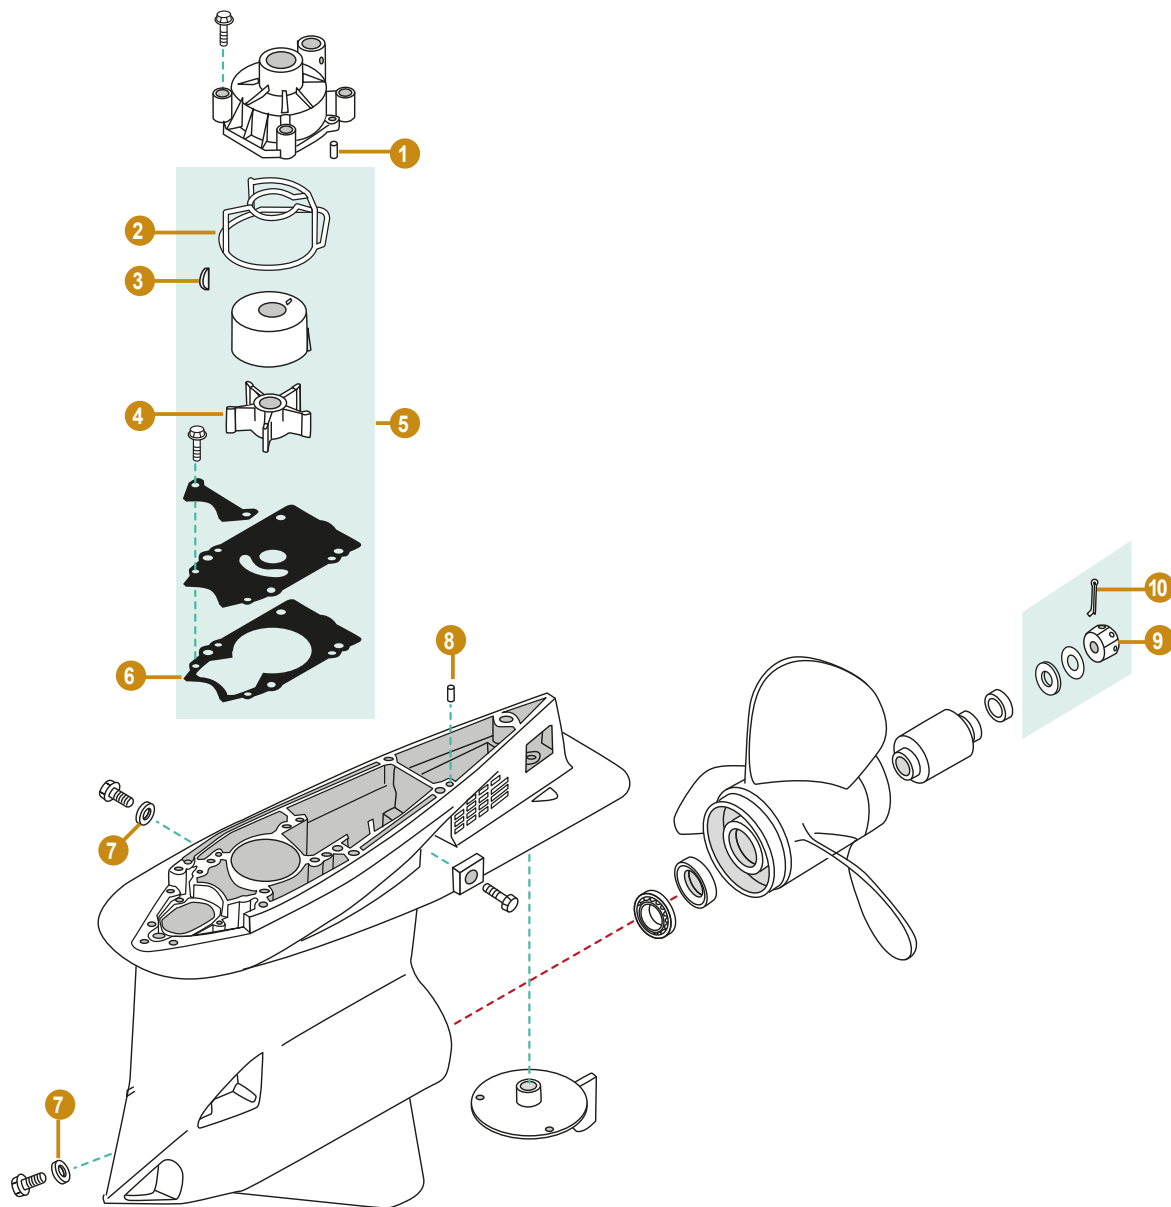

4T DF250AP, DF350AP
STROKES