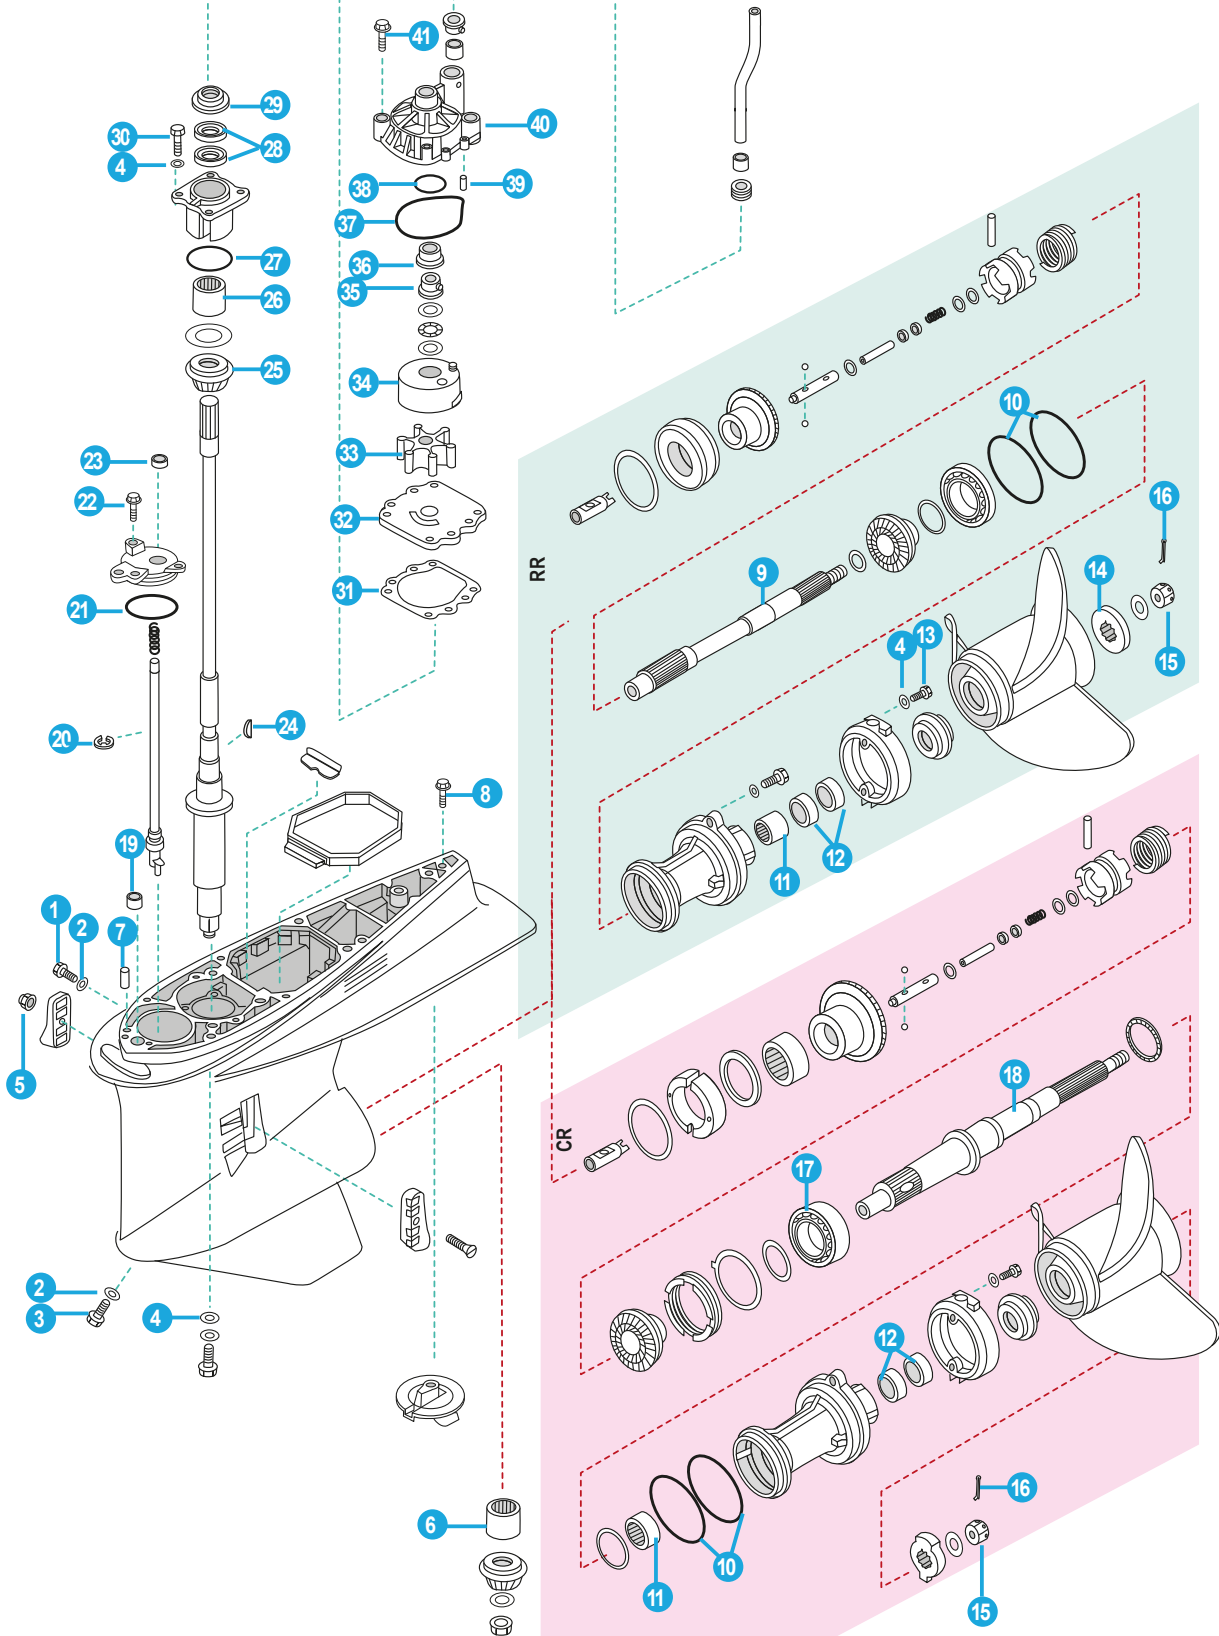

			CONTRA ROTACIÓN	COUNTER ROTATION
22	REC25-8M0142840	25-8M0142840	TÓRICA (TORPEDO 4.80)	O-RING (TORPEDO 4.80)
	REC25-8M0000190	25-8M0000190	TÓRICA (TORPEDO 5.44)	O-RING (TORPEDO 5.44)

4T 225 EFI (0T653945+)  
STROKES