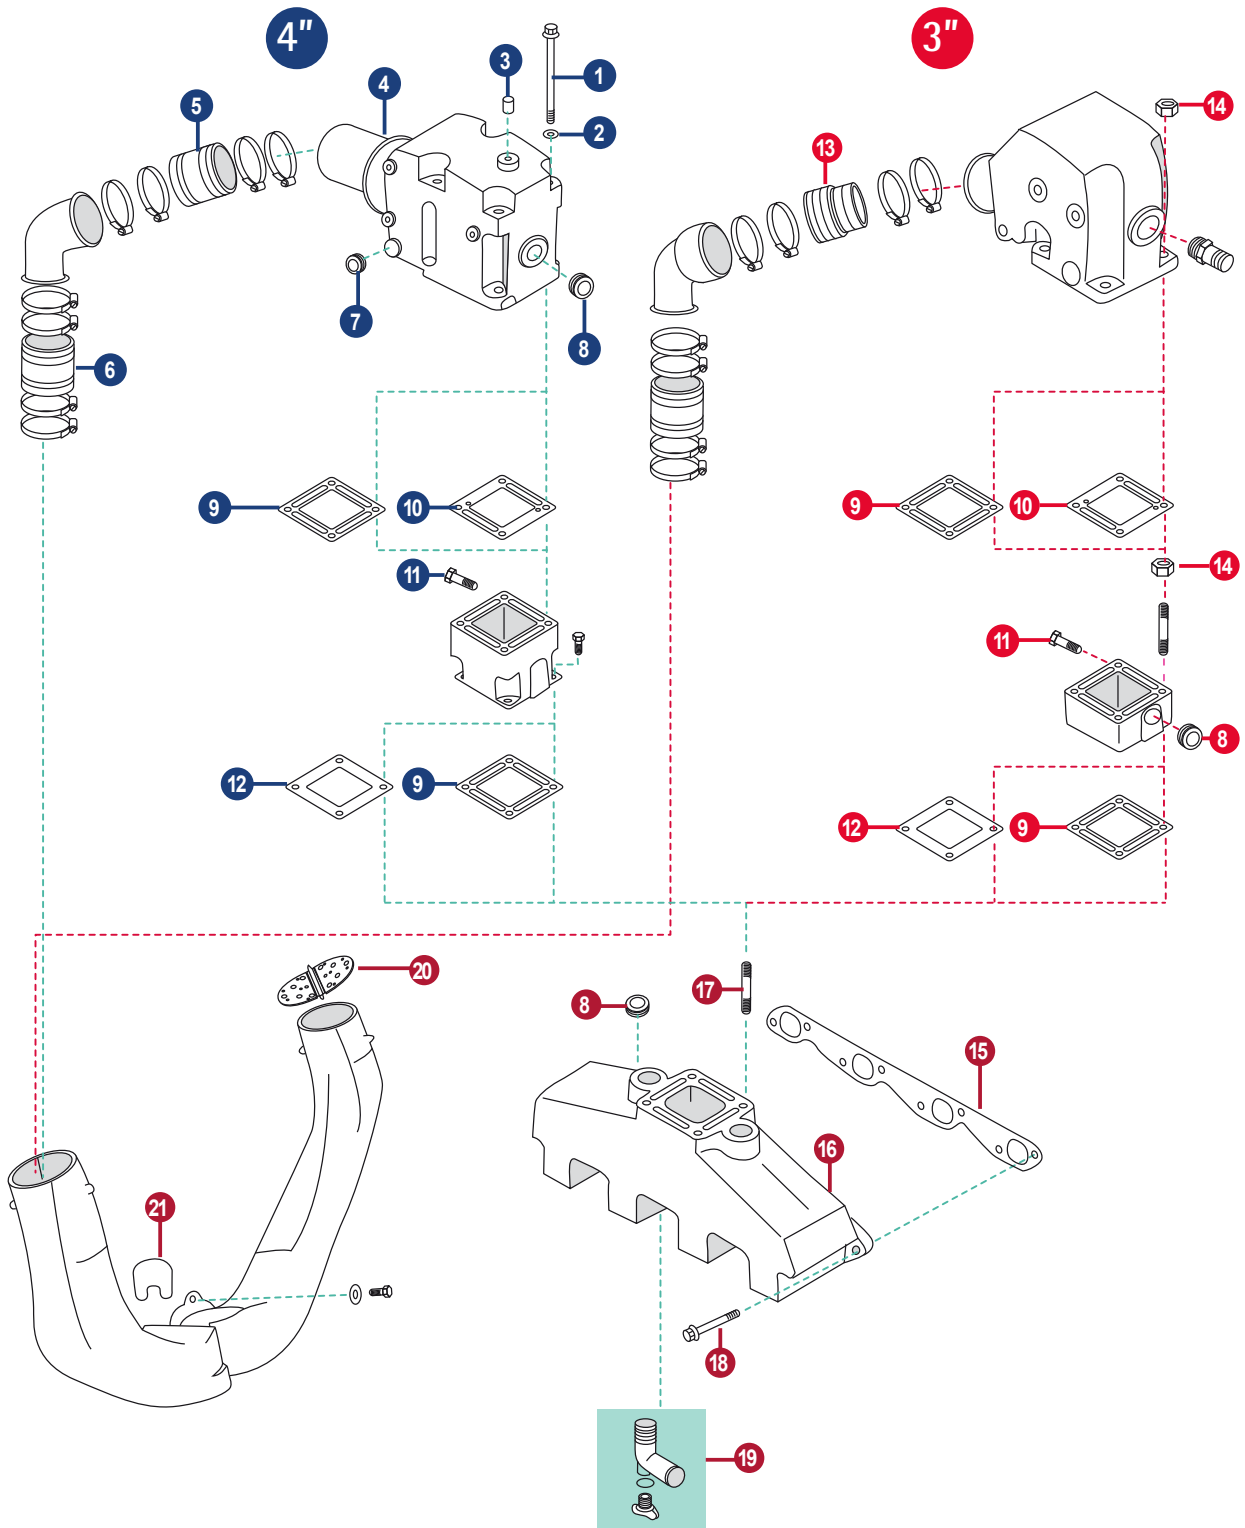

REF	OEM		UN.	
1	REC10-43749	10-43749	TORNILLO	SCREW STEEL ZINC PLATED	4
2	REC13-35048	13-35048	CIERRE	LOCKWASHER	4
3	REC22-73379	22-73379	TAPÓN	PLUG	1
4	MAR988	807988A03	CODO HIERRO 4" 7°	EXHAUST ELBOW (IRON CASTING) 4", 7°	1
5	REC32-44348001	32-44348001	FUELLE ESCAPE 4"	EXHAUST BELLOW 4"	1
6	REC32-14358001	32-14358001	FUELLE ESCAPE 4"	EXHAUST BELLOW 4"	1
7	REC22-36382	22-36382	TAPÓN	PLUG	2
8	REC22-41622	22-41622	TAPÓN ACERO	PLUG (STEEL)	2
9	REC27-863726	27-863726	JUNTA	GASKET EXHAUST MANIFOLD AND SPACERS	1
10	REC27-863724Q	27-863724Q	JUNTA CODO ESCAPE	EXHAUST ELBOW GASKET	1
11	REC22-328022	22-328022	TAPÓN	PLUG	2
12	REC27-8637251	27-8637251	JUNTA COLECTOR CIRCUITO AGUA DULCE	MANIFOLD FRESH WATER COOLING	1
13	REC70981A3	70981A3	FUELLE ESCAPE 3"	EXHAUST BELLOW 3"	1
14	REC46335	46335	TUERCA	FLANGE SERRATED NUT	4
15	REC27-46820	27-46820	JUNTA COLECTOR	GASKET EXHAUST MANIFOLD	2
16	MAR078	807078T10	COLECTOR HIERRO	EXHAUST MANIFOLD ASSEMBLY (IRON)	2
17	REC16-49545	16-49545	ESPÁRRAGO 3/8" x 13/4"	STUD 3/8" x 13/4"	4
18	REC10-37612	10-37612	TORNILLO	SCREW	8
19	REC862210A01	22-862210A01	KIT TAPÓN Y CONDUCTO	HOSE FITTING WITH DRAIN PLUG KIT	2
20	REC807166A1	807166A1	PALOMILLA DE ESCAPE	WATER SHUTTER	2
21	REC41802	41802	RETÉN TRANSOM	TRANSOM GASKET	1
22	HOT28503-MK		KIT MONTAJE PARA HOT20970	MOUNTING KIT HOT20970	2
23	REC53400		KIT TORNILLOS CODO Y JUNTA	EXHAUST ELBOW MOUNTAING KIT	2
24	HOT20976-MK		KIT MONTAJE PARA HOT20976	MOUNTING KIT HOT20976	2
25	REC33765		KIT TORNILLOS COLECTOR Y JUNTA	EXHAUST MANIFOLD MOUNTING KIT	2
26	MAR3320PAR	93320A13	KIT RISER 76 mm	KIT RISER 3"	1
27	HOT20957-MK		KIT MONTAJE MAR078	MOUNTING KIT ELBOW MAR078	2