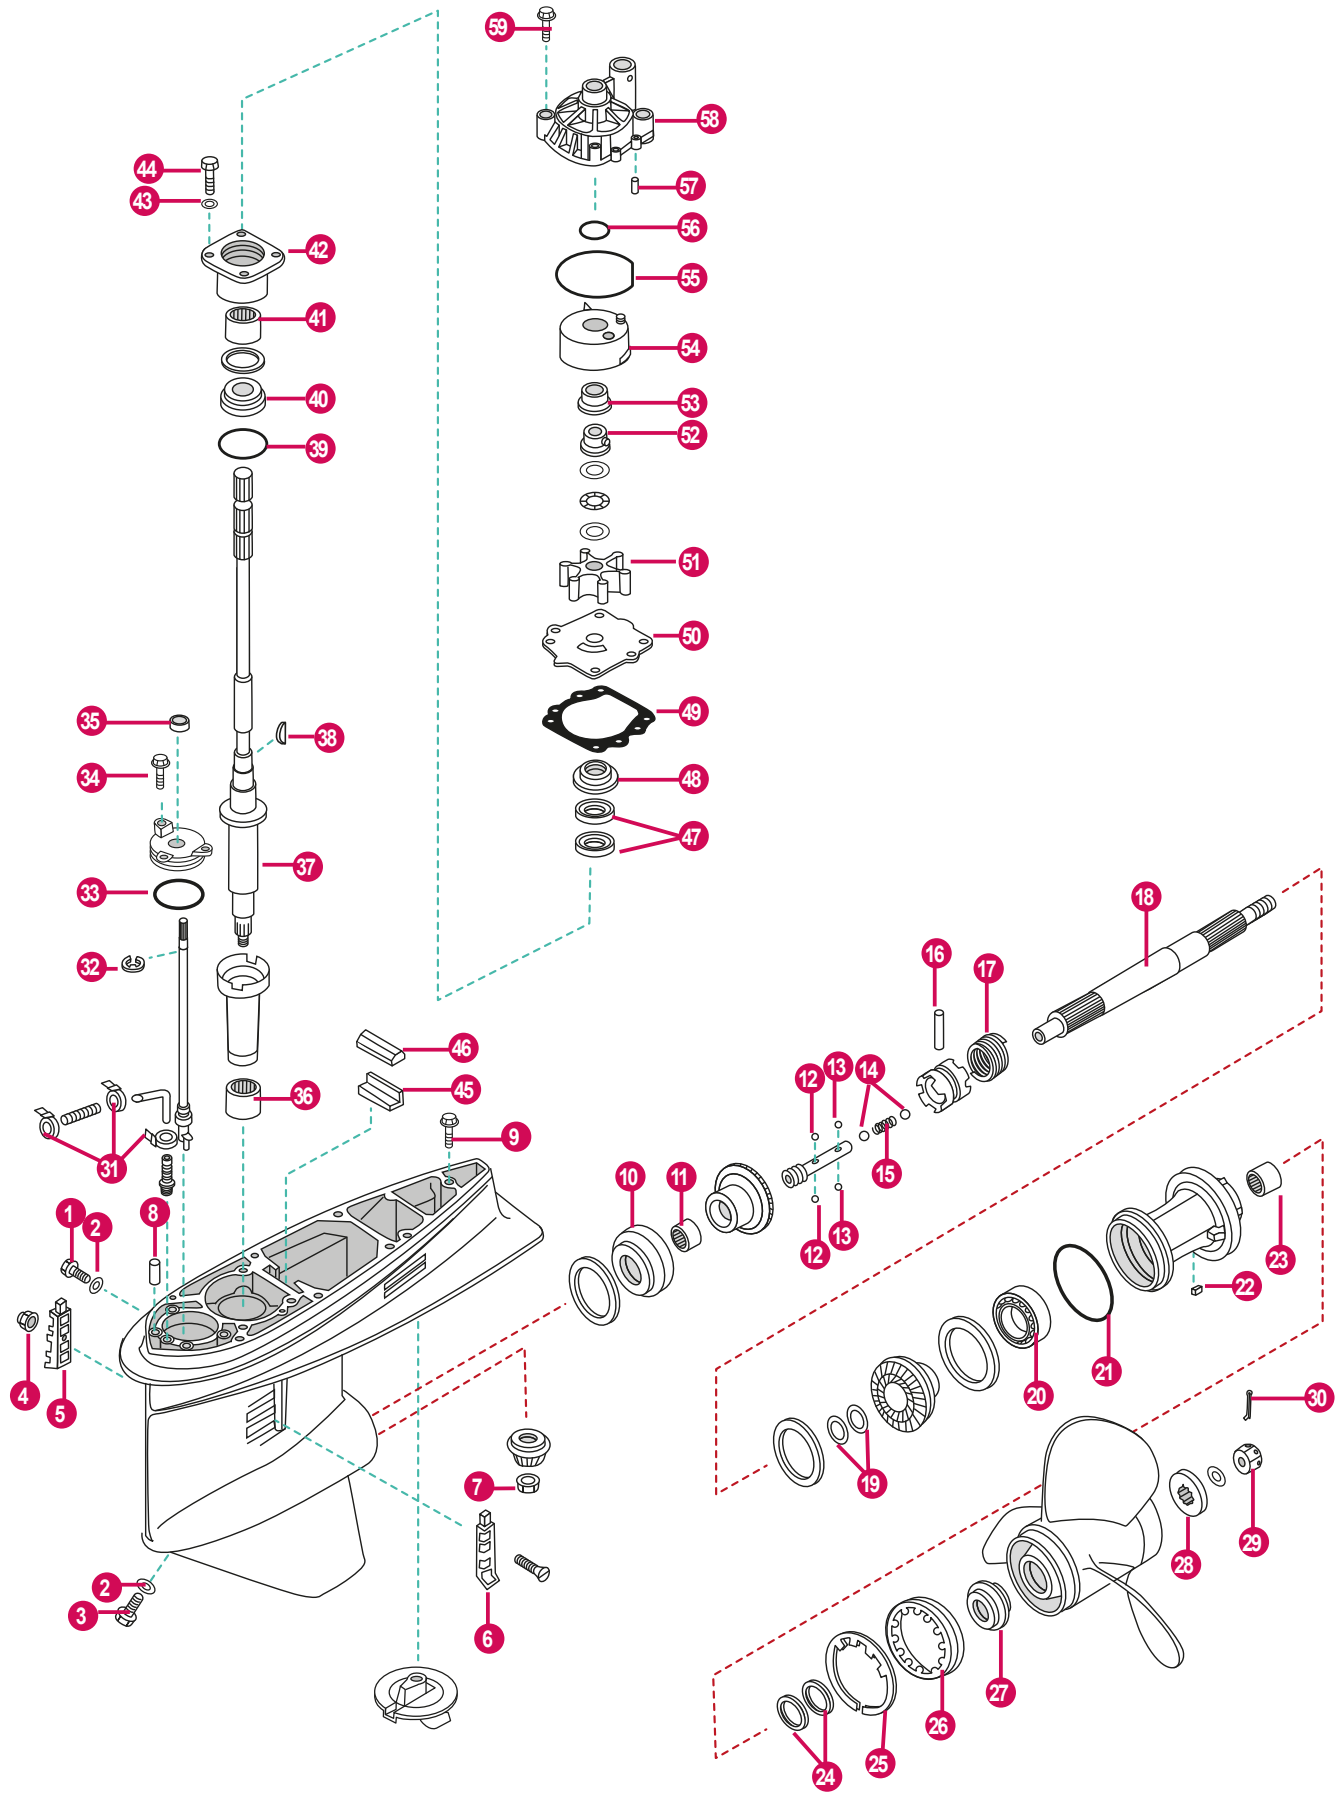

REF	OEM		
1	REC90340-08002	90340-08002	TORNILLO DRENAJE	BOLT, DISCHARGING OIL
2	REC90430-08020	90430-08003	JUNTA	GASKET
3	REC688-45341-00	688-45341-10	TORNILLO DRENAJE	BOLT, DISCHARGING OIL
4	PAGB/T6182-M5	90185-05002	TUERCA	LOCK NUT
5	REC688-45215-02	688-45215-02	CUBIERTA ENTRADA AGUA B	WATER INLET B
6	REC688-45214-02	688-45214-02	CUBIERTA ENTRADA AGUA A	WATER INLET A
7	REC90170-16M01	90170-16M01	TUERCA	LOCK NUT
8	REC93608-12M05	93608-12M05	PASADOR	PIN
9	PAT85-00000012	90105-10M00	TORNILLO	SCREW
10	REC93332-000U7	93332-000U7	COJINETE	BEARING
11	REC93315-425U7	93315-425U7	COJINETE	BEARING
12	REC93507-32031	93507-32009	ESFERA	BALL
13	REC93503-16003	93503-16003	ESFERA	BALL
14	REC93511-32027	93511-32027	ESFERA	BALL
15	REC90501-16M37	90501-16M37	MUELLE	SPRING
16	REC90250-08M07	90250-08M07	PASADOR	PIN
17	REC6E5-45633-01	6E5-45633-01	ANILLO DEL PASADOR	ANNULAR SPRING, CLUTCH
18	REC6E5-45611-00	6E5-45611-00	EJE HÉLICE	PROPELLER SHAFT
19	REC90201-30M92	90201-30M92	ARANDELA	WASHER
20	REC93306-208U0	93306-208U0	COJINETE	BEARING
21	REC93210-86M39	93210-86M39	TÓRICA	O-RING
22	REC90282-04010	90282-04010	CHAVETA RECTA	KEY
23	REC93315-430U8	93315-430U8	COJINETE	BEARING
24	REC93101-30M17	93101-30M17	RETÉN DE ACEITE	OIL SEAL
25	REC688-45383-01	688-45383-02	ARANDELA	WASHER
26	REC688-45384-00	688-45384-02	TUERCA	NUT
27	REC6E5-45987-00	63P-45987-00	ESPACIADOR	SPACER
28	REC688-45997-00	688-45997-01	ESPACIADOR	SPACER
29	REC90171-18M04	90171-18M04	TUERCA	LOCK NUT
30	REC91490-40030	91490-40030	PASADOR	PIN
31	PAHT-2.5X60	90465-11M10	BRIDA	CLAMP
32	REC99001-08600-00	99001-08600	ARANDELA	WASHER
33	REC93210-58677	93210-58144	TÓRICA	O-RING
34	REC90119-06M10	90119-06M10	TORNILLO CON ARANDELA	SCREW WITH WASHER
35	REC93106-09014	93106-09014	RETÉN DE ACEITE	OIL SEAL
36	REC93315-628U9	93315-628U9	COJINETE	BEARING
37	REC68V-45501-10	68V-45501-10	EJE TRANSMISION L 20.3"	DRIVE SHAFT L 20.3"
38	REC90280-04M05	90280-04M05	CUÑA	KEY WOODRUFF
39	REC93210-54534	93210-55M14	TÓRICA	O-RING
40	REC93341-930V2	93341-930V2	COJINETE	BEARING
41	REC93317-330U2	93317-330U2	COJINETE	BEARING
42	REC6E5-45331-00-94	6E5-45331-00-95	DIÁBOLO	GEAR HOUSING
43	PAGB/T97.1-8	92995-08600	ARANDELA	WASHER
44	PAGB/T5783-M8X25	97095-08025	PERNO	BOLT
45	REC663-45376-00	663-45376-00	GUÍA SELLO DE GOMA	GUIDE RUB. SEAL
46	REC688-45375-00	63D-45375-00	RETEN DAMPER	DAMPER WASHER
47	REC93101-28M16	93101-28M16	RETÉN DE ACEITE	OIL SEAL
48	REC6E5-45344-00	6E5-45344-00	TAPA RETEN	RETAINER
49	REC6E5-44315-A0	6E5-44315-A0	JUNTA	GASKET
50	REC68V-44323-00	6EK-44323-00	TAPA BOMBA	OUTER PLATE
51	REC6E5-44352-01	6E5-44352-01	TURBINA	IMPELLER
52	REC61A-45538-00	61A-45538-00	ESPACIADOR	SPACER
53	REC61A-45527-00	61A-45527-00	CASQUILLO CUERPO BOMBA	COLLAR
54	REC61A-44322-02	61A-44322-02	TAPA, BOMBA AGUA	COVER, INNER WATER PUMP
55	REC93210-86M38	93210-86M38	TÓRICA	O-RING
56	REC93210-37160	93210-37160	TÓRICA	O-RING
57	REC93606-12019	93606-12019	PASADOR	PIN
58	REC61A-44311-00	61A-44311-01	CUERPO BOMBA AGUA	HOUSING, WATER PUMP
59	REC90119-08M14	90119-08M14	TORNILLO CON ARANDELA	SCREW WITH WASHER

REF	OEM
REC68V-W0078-00	68V-W0078-00