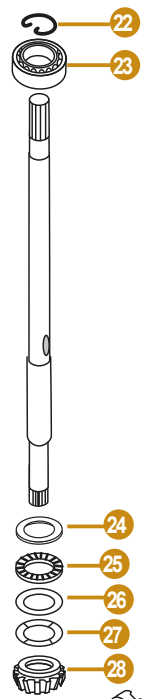

4T DF9.9B, DF15A, DF20A
STROKES

	REF	OEM		
1	REC59178-97J00	59178-97J00	JUNTA DRENAJE COLA	DRAIN PLUG GASKET
2	PAGB/T5783-M8X30	09116-08151	TORNILLO M8x30	BOLT M8x30
3	REC57510-99J11	57510-99J10	PIÑÓN MARCHA AVANTE	POSITIVE GEAR
4	REC57631-93901	57631-93901	VARILLA SELECTOR	ROD PUSH
5	REC57632-97L00	57632-97L00	PIN SELECTOR	SELECTOR PIN
6	REC57521-99J10	57521-99J10	PIÑÓN MARCHA ATRÁS	REVERSE GEAR
7	REC09262-25078	09262-25003	COJINETE CIGÜEÑAL	CRANKSHAFT BEARING
8	REC08110-60050	08110-60050	RODAMIENTO	BEARING
9	REC09280-57002	09280-57002	ARO TORICO	O-RING
10	PAGB/T5787-M6X20	09116-06227	TORNILLO	BOLT, FLANGE
11	REC09289-17006	09289-17L02	RETÉN ACEITE	OIL SEAL
12	REC57632-94J00	57632-94J00	SEPARADOR HELICE TRASERO	PROPELLER WASHER, BACK
13	REC57633-93901	57633-93901	SEPARADOR HELICE DELANTERO	PROPELLER WASHER, FRONT
14	REC09160-12066	09160-12066	ARANDELA	WASHER
15	REC09141-12005	09141-12005	TUERCA HÉLICE	PROPELLER NUT
16	REC09204-02004	09204-02004	PIN BLOQUEADOR	COTTER PIN
17	REC17400-99J01	17400-99J01	KIT BOMBA	PUMP KIT
18	REC17461-93903	17461-93903	IMPULSOR	IMPELLER
19	REC09420-03005	09420-03005	CHAVETA	KEY
20	PAGB/T848-6	09160-06082	ARANDELA	WASHER
21	PAGB/T6184-2000	29141-93J00	TUERCA M6	NUT M6
22	REC09380-15001	09380-15001	CIRCLIP	CLIP
23	REC08110-60020	08110-60020	RODAMIENTO	BEARING
24	REC09160-21009	09160-21009	ARANDELA PIÑÓN	WASHER GEAR
25	REC09263-20L04	09263-20L04	RODAMIENTO	BEARING
26	REC09160-20027	09160-20027	ARANDELA PIÑÓN	WASHER GEAR
	REC09160-20041	09160-20041	GRUESO 1.00	SHIM 1.00
27	REC09160-20042	09160-20042	GRUESO 1.10	SHIM 1.10
	REC09160-20043	09160-20043	GRUESO 1.20	SHIM 1.20
	REC09160-20044	09160-20044	GRUESO 1.30	SHIM 1.30
28	REC57311-99J10	57311-99J10	PIÑÓN ATAQUE	INITIATIVE GEAR