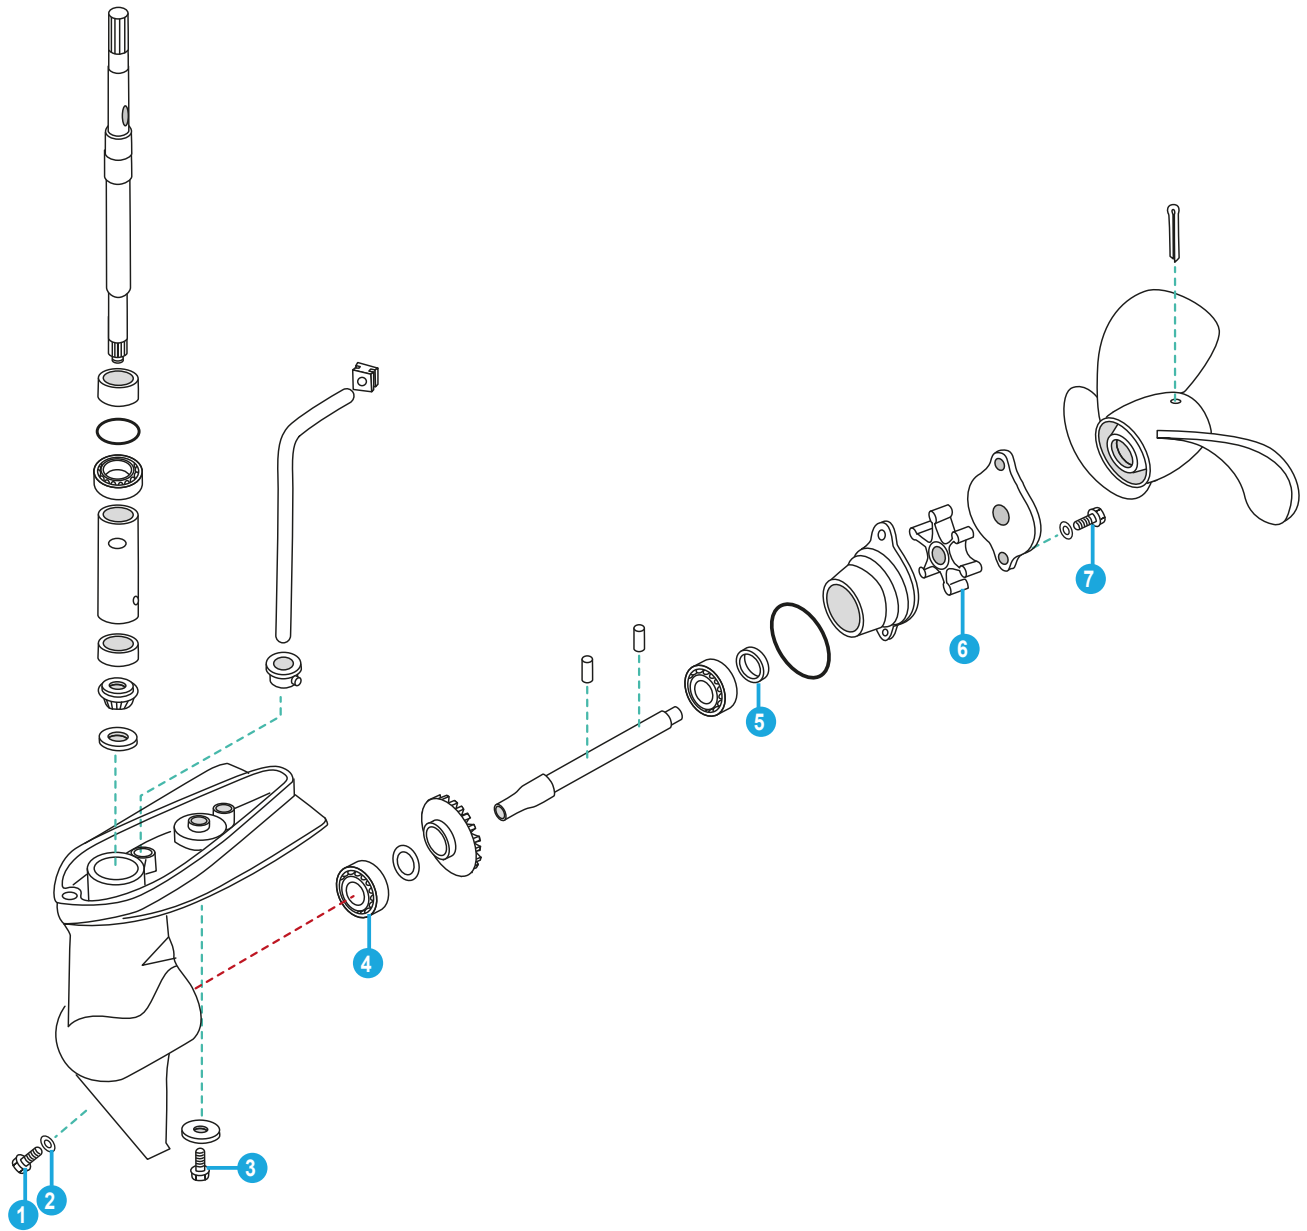

2T 2, 2.5 HP
STROKES

	REF	OEM		
1	REC90340-08002	953683	TORNILLO DRENAJE	BOLT, DISCHARGING OIL
2	REC90430-08020	95220	JUNTA	GASKET
3	PAGB/T5783-M6X16	16832	TORNILLO M6X16	BOLT M6X16
4	REC30-95347	95347	COJINETE	BEARING
5	PAF8-04000101	95348	RETÉN ACEITE	OIL SEAL
6	REC47-952892	952892	IMPULSOR	IMPELLER
7	PAGB/T5787-M6X20	167051	TORNILLO M6X20	BOLT M6X20