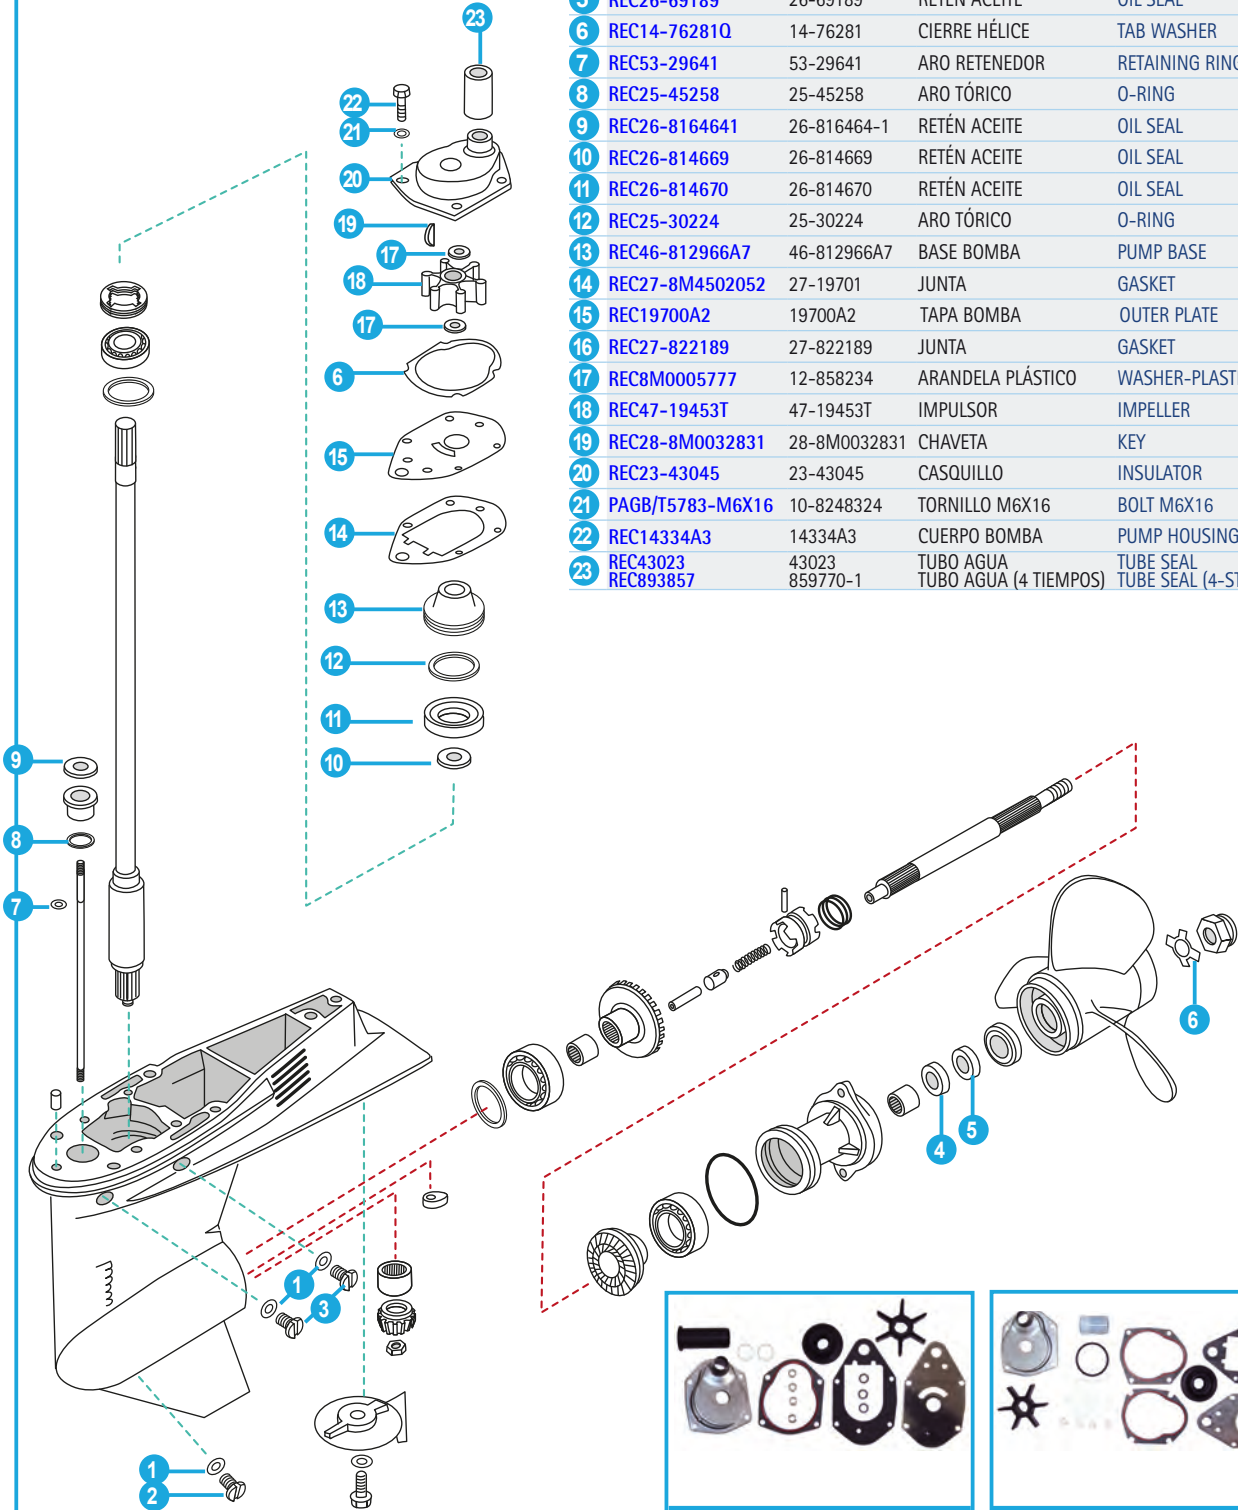

4T 30, 40, 50, 60 HP (4 CYL) EFI • 40 CARB (3CYL)
STROKES Ø TORPEDO 87.38 mm = 3.44"

2T 50, 55, 60 HP (3 CYL)
STROKES

REF	OEM		
1	REC12-191833	12-19183-3	JUNTA GASKET
2	REC22-67892A05	22-67892A1	TORNILLO DRENAJE DRAINING SCREW
3	REC10-79953Q04	10-79953Q2	JUEGO TORNILLOS SCREW KIT
4	REC26-69188	26-69188	RETÉN ACEITE OIL SEAL
5	REC26-69189	26-69189	RETÉN ACEITE OIL SEAL
6	REC14-76281Q	14-76281	CIERRE HÉLICE TAB WASHER
7	REC53-29641	53-29641	ARO RETENEDOR RETAINING RING
8	REC25-45258	25-45258	ARO TÓRICO O-RING
9	REC26-8164641	26-816464-1	RETÉN ACEITE OIL SEAL
10	REC26-814669	26-814669	RETÉN ACEITE OIL SEAL
11	REC26-814670	26-814670	RETÉN ACEITE OIL SEAL
12	REC25-30224	25-30224	ARO TÓRICO O-RING
13	REC46-812966A7	46-812966A7	BASE BOMBA PUMP BASE
14	REC27-8M4502052	27-19701	JUNTA GASKET
15	REC19700A2	19700A2	TAPA BOMBA OUTER PLATE
16	REC27-822189	27-822189	JUNTA GASKET
17	REC8M0005777	12-858234	ARANDELA PLÁSTICO WASHER-PLASTIC
18	REC47-19453T	47-19453T	IMPULSOR IMPELLER
19	REC28-8M0032831	28-8M0032831	CHAVETA KEY
20	REC23-43045	23-43045	CASQUILLO INSULATOR
21	PAGB/T5783-M6X16	10-8248324	TORNILLO M6X16 BOLT M6X16
22	REC14334A3	14334A3	CUERPO BOMBA PUMP HOUSING
23	REC43023 REC893857	43023 859770-1	TUBO AGUA TUBE SEAL TUBO AGUA (4 TIEMPOS) TUBE SEAL (4-STROKE)