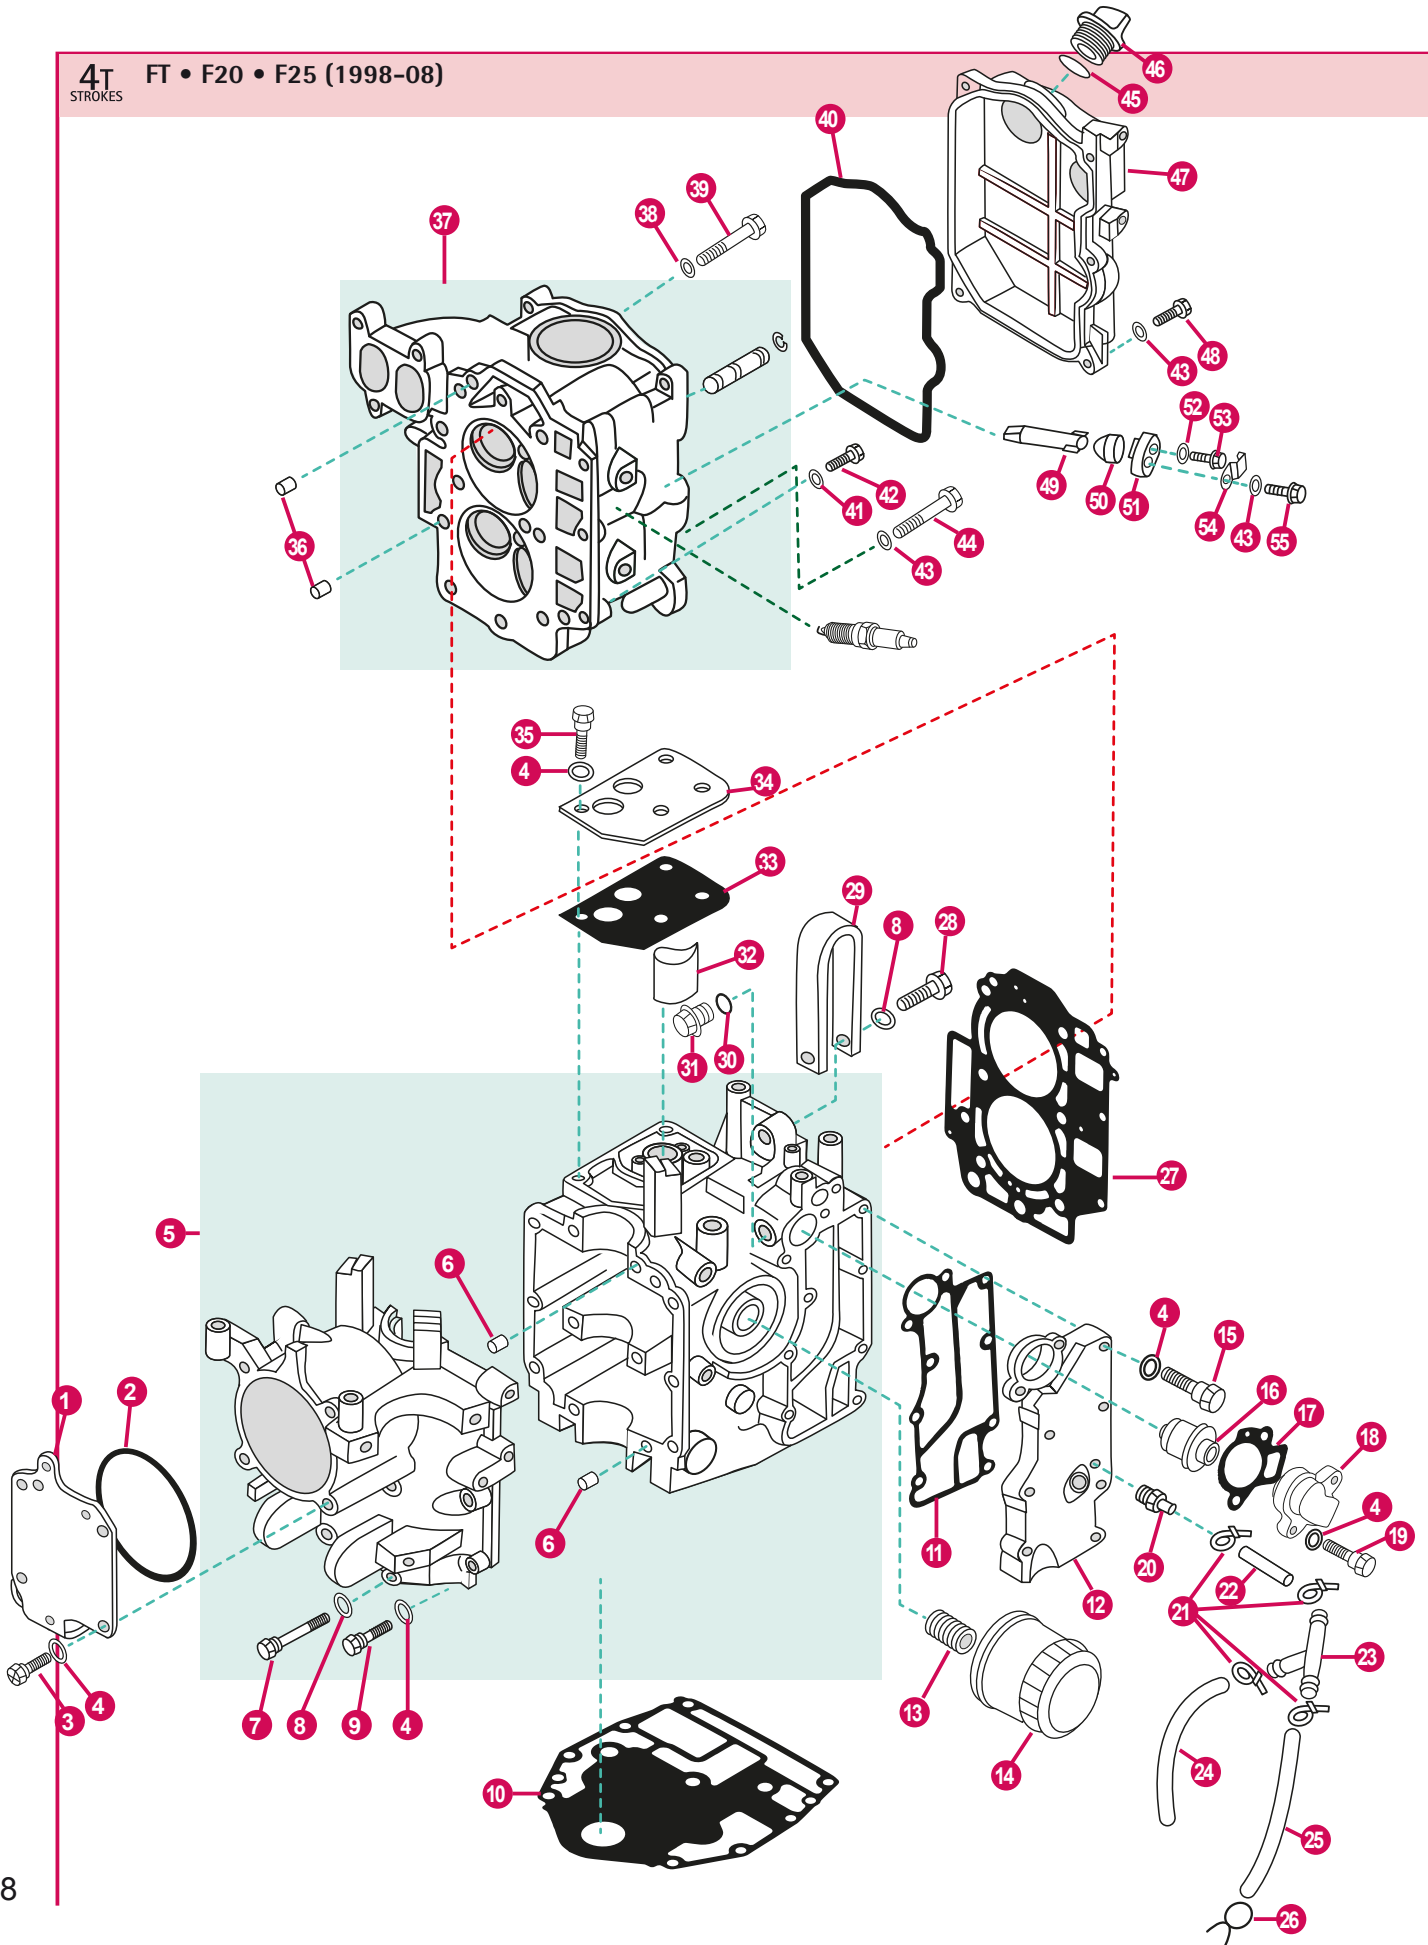

REF	OEM		UN.	
1	PAF25-0500007	65W-15121-00	TAPA	COVER	1
2	PAGBT3452.1-97.5X1.8	65W-15663-00	JUNTA	SEAL	1
3	PAGB/T5783-M6X20	65W-12228-00	TORNILLO	BOLT, HEXAGON	4
4	PAGB/T97.1-8	66M-11356-00	ARANDELA	WASHER 6	17
5	PAF25-05010000	65W-15100-00-94	BLOQUE MOTOR COMPLETO	CRANKCASE ASSY	1
6	PAF25-00000014	99530-08012	PIN CENTRADOR	HOLLOW PIN	2
7	PAGB/T5782-M8X80	90119-08M01	TORNILLO	BOLT, HEXAGON	6
8	PAGB/T97.1-8	97595-06520	ARANDELA	WASHER	7
9	PAGB/T5782-M6X35	90119-06MA5	TORNILLO	BOLT, HEXAGON	6
10	PAF25-00000013	65W-11351-00	JUNTA BASE MOTOR	GASKET ENGINE	1
11	PAF25-05010111	65W-41114-00	JUNTA EXTERIOR, TAPA DE ESCAPE	GASKET, EXHAUST OUTER COVER	1
12	PAF25-05010112	65W-41113-01-94	TAPA EXTERIOR DE ESCAPE	OUTTER COVER, EXHAUST	1
13	PAF15-07010003	90401-20M00	TORNILLO	BOLT, UNION	1
14	PAF25-05000100	5GH-13440-00	FILTRO ACEITE	OIL FILTER	1
14	REC5GH-13440-00	5GH-13440-00	FILTRO ACEITE	OIL FILTER	1
15	PAGB/T5783-M6X35	90119-06MAS	TORNILLO	BOLT	7
16	PAF15-07000031	6G8-12411-02	TERMOSTATO	THERMOSTAT	1
17	PAF15-07010022	62Y-12414-00	JUNTA TAPA TERMOSTATO	GASKET, THERMOSTAT COVER	1
18	PAF15-07010021	6H3-12413-00-9M	TAPA TERMOSTATO	COVER, THERMOSTAT	1
19	PAGB/T5783-M6X25	90119-06MA5	TORNILLO	BOLT	2
20	PAF25-05010113	62Y-11372-01	NIPLE DE MANGUERA	NIPPLE	1
21	PAHT-2.5x60	90465-11M10	BRIDA	CLAMP	5
22	PAF25-03000008	90445-09068	TUBO DE AGUA	WATER TUBE	1
23	PAF15-05000011	688-24378-00	CONECTOR DE 3 VÍAS	THREE-WAY PIPE	1
24	PAF25-03000009	90445-09095	TUBO DE AGUA	WATER TUBE	1
25	PAF25-03000011	90445-09105	TUBO DE AGUA	WATER TUBE	1
26	PAF4-04000030	90467-09M09	MUELLE TUBO COMBUSTIBLE B	SPRING, FUEL PIPE B	1
27	PAF25-05040000	65W-11181-30	JUNTA CULATA	GASKET, CYLINDER HEAD	1
28	PAGB/T5782-M8X35	65W-08M87	TORNILLO	BOLT, HEXAGON	1
29	PAF25-05010106	66W-11119-00	SOPORTE	HANGER, ENGINE	1
30	PAF15-04000003	90430-14M09	ARANDELA	WASHER	1
31	PAF15-04000002	90340-14M06	TORNILLO DRENAJE	BOLT, DISCHARGING OIL	1
32	PAF25-05010107	65W-13286-00	FILTRO ACEITE	OIL FILTER	1
33	PAF25-05010108	65W-11169-00	JUNTA DE CUBIERTA	GASKET, BREATHER	1
34	PAF25-05010103	65W-11168-00	CUBIERTA DE RESPIRADERO	COVER, BREATHER	1
35	PAGB/T5783-M6X20	65W-12228-00	TORNILLO	BOLT, HEXAGON	4
36	PAF25-00000014	99530-08012	PIN CENTRADOR	HOLLOW PIN	2
37	PAF25-05050100	65W-11111-02-94	CULATA	CYLINDER HEAD	1
38	PAF25-05050007	90430-06014	JUNTA	GASKET	1
39	PAF25-05050006	90109-06M65	TORNILLO	BOLT	1
40	PAF25-05000004	65W-11356-00	JUNTA TAPA	GASKET, COVER	1
41	PAGB/T97.1-8	97595-06520	ARANDELA	WASHER, PLATE	10
42	PAGB/T5783-M6X25	90119-06MA3	TORNILLO	BOLT, HEXAGON	6
43	PAF25-05000003		ARANDELA	WASHER, PLATE	10
44	PAF25-05000002	90119-09M00	TORNILLO	BOLT, FLANGE	9
45	PAJASOF40431-025	93210-24M79	TÓRICA	O-RING	1
46	PAF15-07050004	6G8-15363-00	TAPÓN ACEITE	PLUG, OIL	1
47	PAF25-05000005	65W-11191-00-94	TAPA BALANCINES	COVER, CYLINDER HEAD	1
48	PAGB/T5783-M6X20	90119-06MA3	TORNILLO	BOLT, HEXAGON	5
49	PAF25-02010005	62Y-11325-00	ÁNODO	ANODE	2
50	PAF15-07010009	66M-11328-00	ALOJAMIENTO ÁNODO	GROMMET, ANODE	2
51	PAF15-07010011	66M-11327-00-94	TAPA	COVER, ANODE	2
52	PAGB/T97.1-5	92995-05600	ARANDELA	WASHER, PLATE	2
53	PAGB/T5783-M5X12	97095-05012	TORNILLO	BOLT, HEXAGON	2
54	PAF15-07010012	66M-12535-00	PLETINA	PLATE, ANODE	2
55	PAGB/T5783-M6X20	97095-06020	TORNILLO	BOLT, HEXAGON	2

REF	OEM
REC8542561	65W-W0093-02

REF	OEM
REC65W-W0001-00	65W-W0001-02