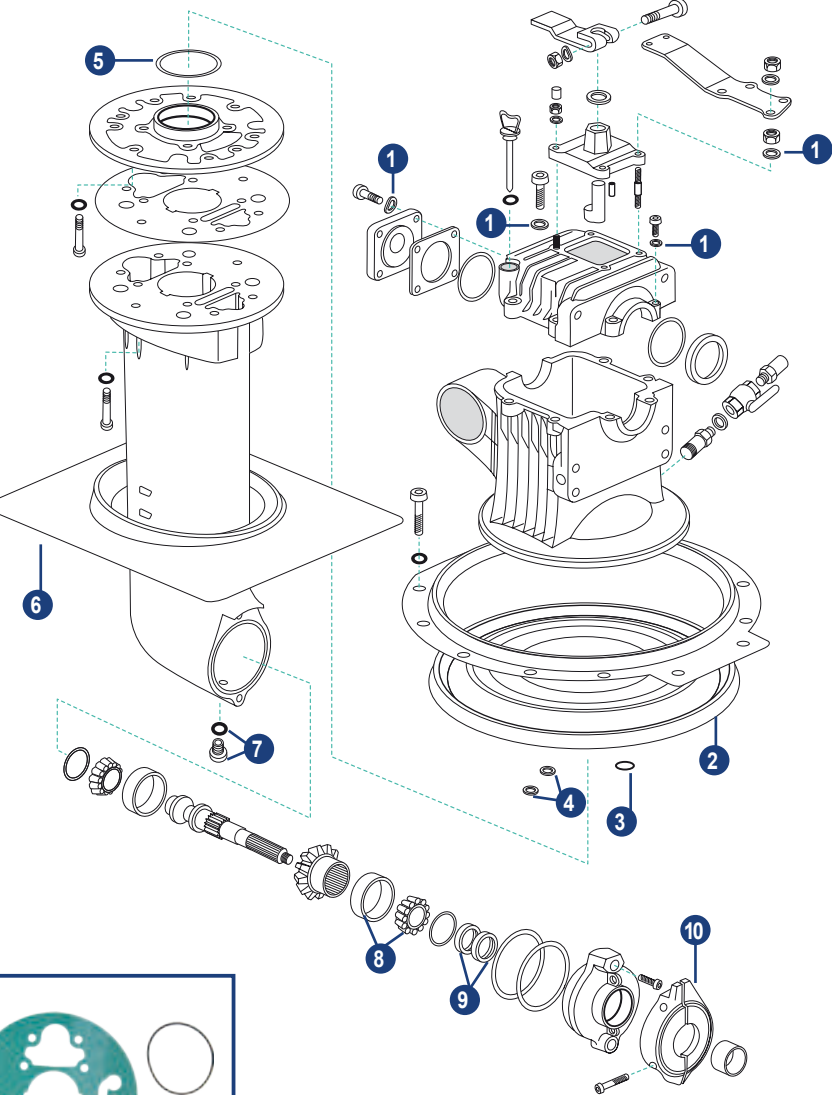

REF	OEM	
1	REC941907	941907	ARANDELA WASHER
2	REC21389074	21389074	KIT REPARACION GOMA GOMMA REPAIR KIT
3	REC955974	955974	ARO TÓRICO O-RING
4	REC925054	925054	ANILLO RETÉN SEAL
5	REC925256	925256	ARO TÓRICO O-RING
6	REC22303438	22303438	GOMA PASACASCOS COLA BELLOW KIT
7	REC22-67892A05	3854539	TAPÓN CAP
8	REC3593663	3593663	RETÉN O-RING
9	REC889672	889672	ARO TÓRICO (120 y 130)
	REC925256	925256	ARO TÓRICO (M525)
10	REC876286	876286	KIT ÁNODO Zn (110, 120)
	REC876286AL	876286	KIT ÁNODO Al (110, 120)
11	REC21389074	21389074	KIT 110S, S-B, 120S,S-E, S-D, S120C, 130S/R, 150S/R, M525S/SR
12	REC21112496	21112496	120
	REC21112497	21112497	130/150