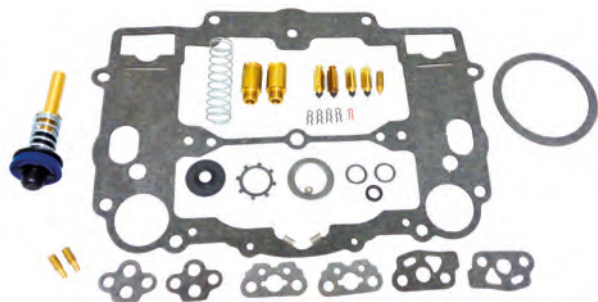

WEBER

REF	OEM	CUERPOS BBL
REC809064	809064 809065	4
REC809065	835076 823728	4