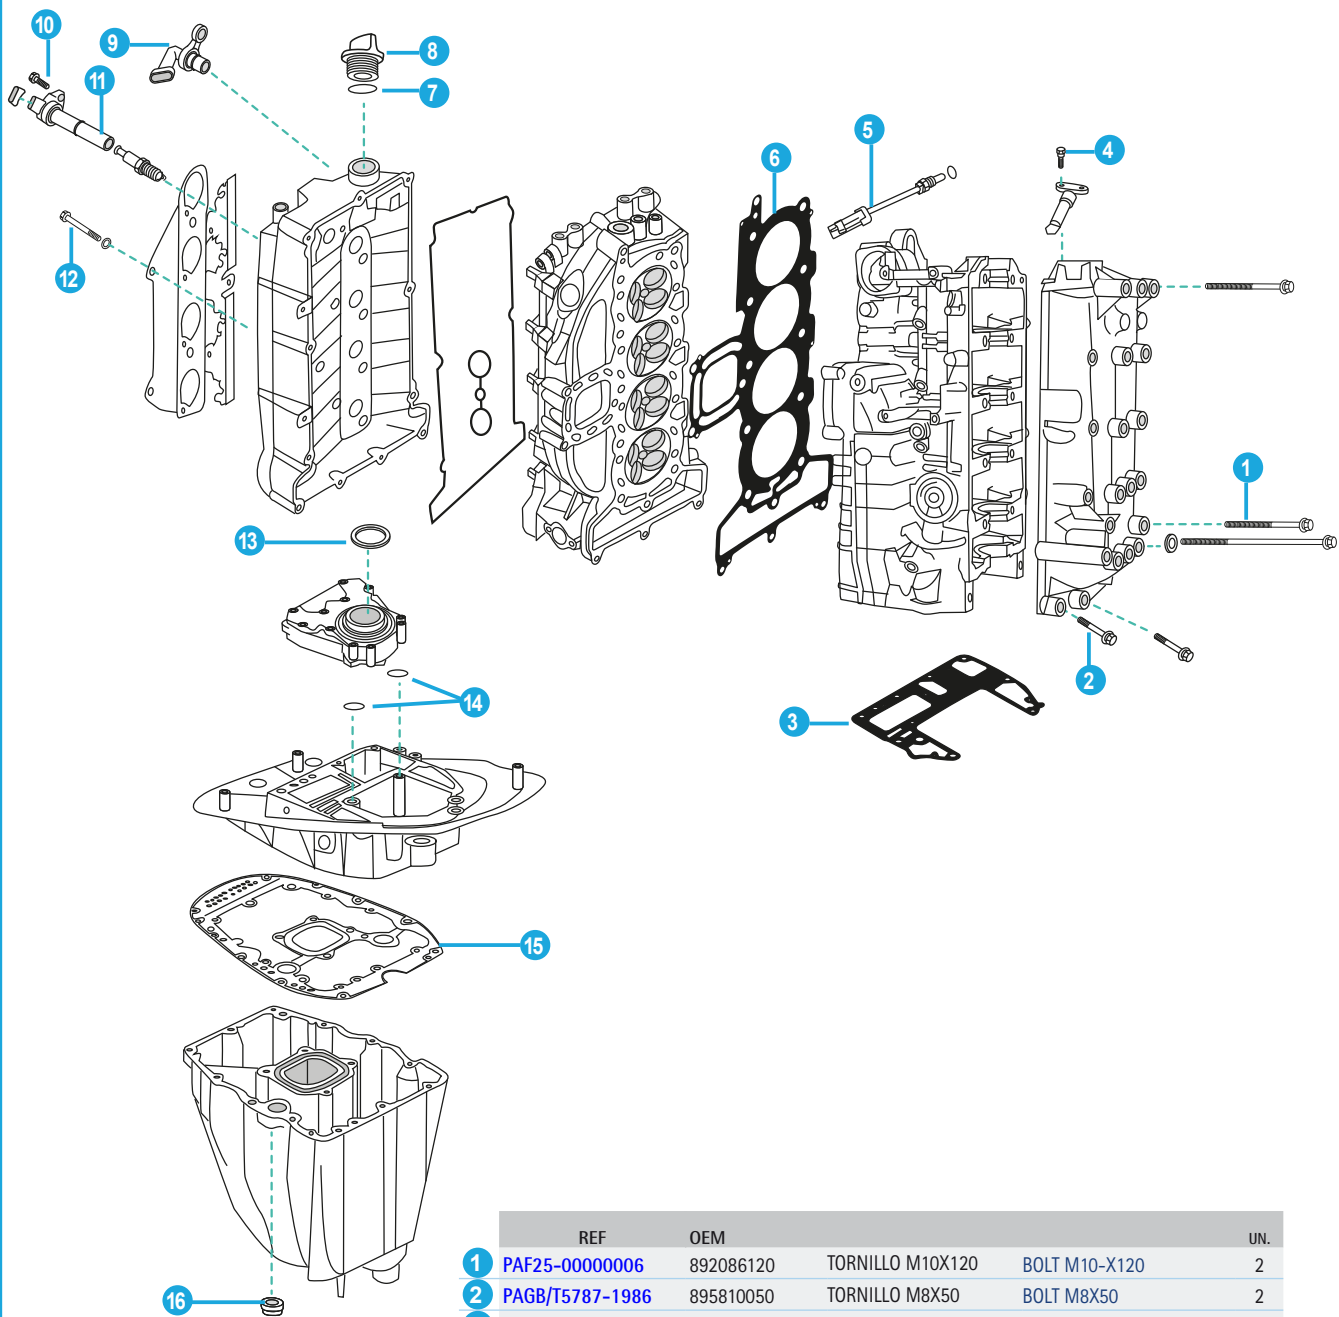

REF	OEM
REC27-897534A07	27-897534A07

	REF	OEM			UN.
1	PAF25-00000006	892086120	TORNILLO M10X120	BOLT M10-X120	2
2	PAGB/T5787-1986	895810050	TORNILLO M8X50	BOLT M8X50	2
3	REC27-8M0024563	8M0024563	JUNTA BASE MOTOR	GASKET ENGINE	1
4	PAGB/T5783-M5X14	40011106	TORNILLO M5X13	BOLT M5X13	2
5	REC8M0148668	885342002	SENSOR TEMPERATURA	TEMPERATURE SENSOR	1
6	RM27-8M0024565	8M0024565	JUNTA CULATA	GASKET CYLINDER HEAT	1
7	PAJASOF404-35-025	90196	ARO TÓRICO	O-RING	1
8	PAF15-07050004	859578A1	TAPÓN ACEITE	OIL CUP	1
9	REC8M0011987	880609	SENSOR ARBOL LEVAS	CAMSHAFT SENSOR	1
10	PAGB/T5783-M6X25	88552525	TORNILLO M6X25	BOLT M6X25	4
11	REC339-880615T01	880615T01	BOBINA COMPLETA	COIL ASSY	4
12	PAGB/T5782-M6X90	8M0008535	TORNILLO M6X90	BOLT M6X90	2
13	REC26-8M0036343	26-804349004	RETÉN	OIL SEAL	1
14	REC25-62705001	25-6270501	TÓRICA	O-RING	2
15	REC8M0005405	8M0005405	JUNTA ADAPTADOR	GASKET	1
16	REC814080001	814080001	RETÉN	OIL SEAL	1