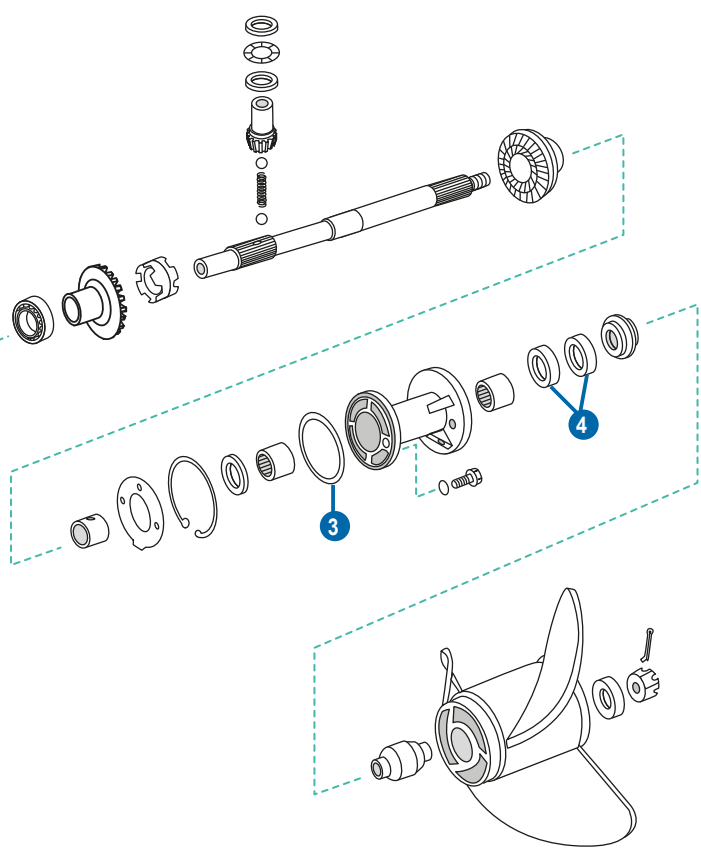

2T 20 - 35 HP 2 CYL CROSSFLOW (1980-05) • 25, 30, 35 HP 3 CYL LOOPCHARGED (1996-01)
STROKES ESCAPE POR HÉLICE | THRU-PROP EXHAUST

	REF	OEM		
1	REC3855081	311598	JUNTA	GASKET
2	REC10-79953Q04	307551	JUEGO TORNILLOS	SCREW SET
3	REC338518	338518	TÓRICA	O-RING
4	REC26-69188	321453	RETÉN ACEITE	OIL SEAL
5	REC303347	303347	TÓRICA	O-RING
6	REC321928	321928	RETÉN ACEITE	OIL SEAL
7	REC332261	332261	RETÉN ACEITE	OIL SEAL
8	REC325537	325537	JUNTA	GASKET
9	REC328753	328753	RETÉN	SEAL
10	REC395289	395289	IMPULSOR	IMPELLER
11	REC0554545	554545	TÓRICA	O-RING
12	REC393632	393632	CUERPO BOMBA 2 CIL.	PUMP HOUSING 2-CYL.
13	REC302497	302497	GRUESO PARA REC393632	GROMMET (FOR REC393632)