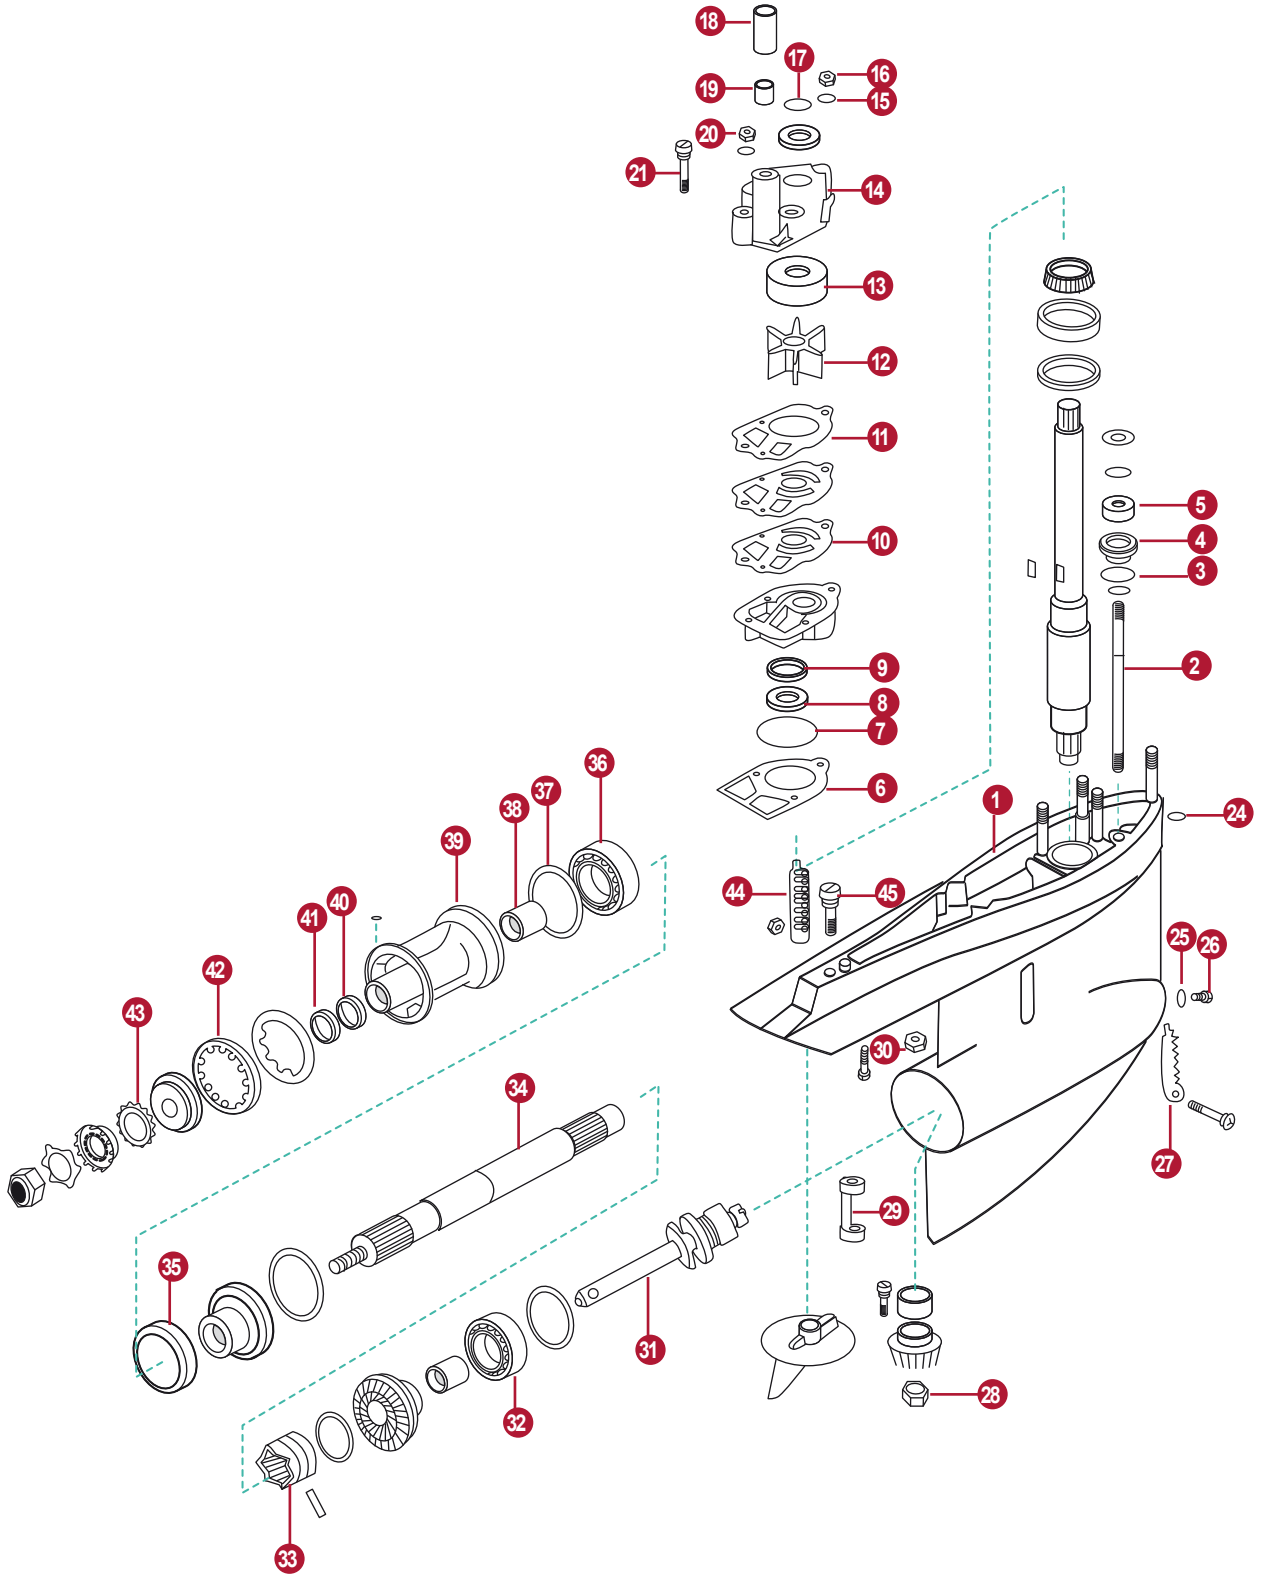

REF	OEM		
1	REC1623-5356A4	1623-5356A4	CARCASA	HOUSING
2	REC774811	774811	EJE TRANSMISIÓN	SHIFT
3	REC25-25439	25-25439	ARO TÓRICO	O-RING
4	REC23-30617A2	23-30617A2	ACOPLE EJE	ATTACHING SHAFT
5	REC26-8164641	26-8164641	RETÉN	SEAL
6	REC27-856704	27-856704	JUNTA	GASKET
7	REC25-33145	25-33145	ARO TÓRICO	O-RING
8	REC26-89238	26-89238	RETÉN	SEAL
9	REC26-16977	26-16977	RETÉN	SEAL
10	REC27-856081	27-856081	JUNTA BOMBA	PUMP GASKET
11	REC27-858524	27-858524	JUNTA TAPA BOMBA	COVER GASKET
12	REC47-89984T4	47-89984T4	IMPULSOR	IMPELLER
13	REC48752T	48752T	CASQUILLO BOMBA	INSERT
14	REC46-96148T1	46-96148T1	CUERPO BOMBA AGUA	HOUSING WATER PUMP
15	REC92995-08600	12-36001	ARANDELA	WASHER
16	REC11-13436	11-13436	TUERCA	NUT
17	REC25-30613	25-30613	ANILLO GOMA	RUBBER RING
18	REC23-29804T	23-29804T	TUBO GUÍA	WATER PIPE
19	REC26-38970	26-38970	RETÉN	OIL SEAL
20	REC11-8267089	11-8267089	TUERCA	NUT
21	REC10-30720	10-30720	TORNILLO	SCREW
22	REC47-89984Q5		KIT REPARACIÓN	SEAL KIT
23	REC26-33144A2	26-33144A2	KIT REPARACIÓN	SEAL KIT
24	REC26-455771	26-455771	RETÉN	SEAL
25	REC12-191833	12-191833	JUNTA	GASKET
26	REC22-67892A05	8M0058389	TORNILLO CON RETÉN	SCREW WITH SEAL
27	REC934231	934231	TAPA REFRIGERACIÓN	CAP
28	REC11-35921	11-35921	TUERCA PIÑÓN	PINION NUT
29	REC76865	76865	HORQUILLA CAMBIO	CLIP
30	REC11-34933	11-859116	TUERCA	NUT
31	REC818349T1	818349T1	EJE DESPLAZABLE	SLIDE SHIFT
32	REC31-35928T1	31-35928T1	RODAMIENTO	BEARING
33	REC52-853594T	52-853594T	PIÑÓN CAMBIO	SHAFT PINION
34	REC44-824110	44-824110	EJE HÉLICE	SHAFT PROPELLER
35	REC35915	35915	SEPARADOR PIÑÓN	SPACER PINION
36	REC30-88957T	30-88957T	RODAMIENTO	BEARING
37	REC25-31534	25-31534	ARO TÓRICO	O-RING
38	REC387247	31-30956T	RODAMIENTO	BEARING
39	REC818763A10	818763A10	COJINETE COLA	SHAFT BEARING
40	REC26-76868	26-76868	RETÉN INTERIOR	INNER SEAL
41	REC26-12224	26-12224	RETÉN EXTERIOR	OUTLER SEAL
42	REC8M2011027	8M2011027	TUERCA	NUT
43	REC13-423511	13-42351-1	ARANDELA CIERRE	WASHER CAP
44	REC934241	934241	TAPA REFRIGERACIÓN	CAP
45	REC10-32470	10-32470	TORNILLO	SCREW
46	REC11-52707Q1	11-52707Q1	KIT CIERRE HÉLICE	PROPELLER NUT KIT
47	RECKITMALPHA1AL		KIT ÁNODOS AL	ANODE KIT AL