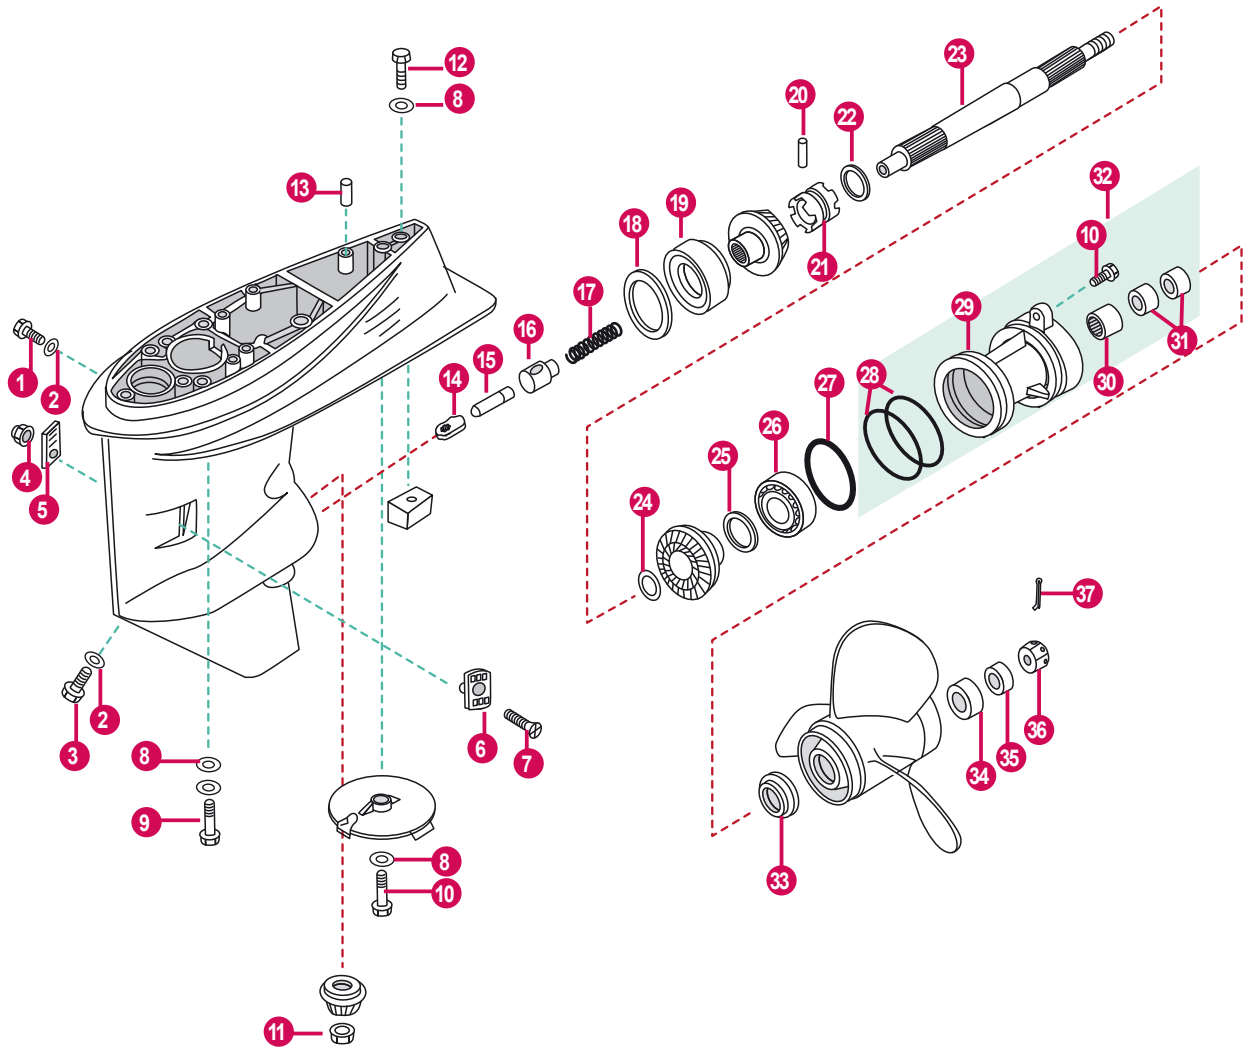

REF	OEM		
1	REC90340-08002	90340-08002	TORNILLO DRENAJE	BOLT, DISCHARGING OIL
2	REC90430-08020	90430-08003	JUNTA	GASKET
3	REC688-45341-00	688-45341-10	TORNILLO DRENAJE	BOLT, DISCHARGING OIL
4	PAGB/T889.1-M5	95380-05600	TUERCA	LOCK NUT
5	PAT40-04000023	63D-45215-00	CUBIERTA ENTRADA AGUA B	WATER INLET B
6	PAT40-04000022	63D-45214-00	CUBIERTA ENTRADA AGUA A	WATER INLET A
7	PAGB/T820-M5X30	90152-05M06	TORNILLO	SCREW
8	PAGB/T97.1-8	92995-10600	ARANDELA	WASHER
9	REC97075-10040	97075-10040	PERNO	STUD
10	PAGB/T5783-M8X25	97095-08025	PERNO	STUD
11	REC90170-12138	90170-12138	TUERCA	LOCK NUT
12	PAGB/T5783-M8X35	97095-08035	PERNO	STUD
13	REC93606-12019	93606-12019	PASADOR	PIN
14	PAF60-04000003	62Y-44151-00	LEVA DE CAMBIO	SHIFTING CAM
15	PAF60-04020005	63D-45635-00	ÉMBOLO	PLUNGER
16	REC663-45634-00	663-45634-00	DESGLIZADOR DEL CAMBIO	CLUTCH DOG
17	PAF60-04020002	90501-18001	MUELLE	SPRING
	PAT40-04000004-1	663-45567-01	GRUESO 0.10 mm	SHIM 0.10 mm
18	PAT40-04000004-2	663-45567-10	GRUESO 0.12 mm	SHIM 0.12 mm
	PAT40-04000004-3	663-45567-20	GRUESO 0.15 mm	SHIM 0.15 mm
	PAT40-04000004-5	663-45567-40	GRUESO 0.30 mm	SHIM 0.30 mm
19	REC93332-00003	93332-00003	COJINETE	BEARING
20	REC90250-06023	90250-06023	PASADOR	PIN
21	PAF60-04020003	62Y-45631-00	EMBRAGUE DE GARRA	CLUTCH DOG
22	PAT40-04050005	67C-45633-00	ANILLO DEL PASADOR	ANNULAR SPRING, CLUTCH
23	PAF60-04020001	63D-45611-00	EJE HÉLICE	PROPELLER SHAFT
24	REC90201-22429	90201-22429	ARANDELA	WASHER
	PAT40-04060005-2	63D-45577-10	GRUESO 0.12 mm	SHIM 0.12 mm
	PAT40-04060005-3	63D-45577-20	GRUESO 0.15 mm	SHIM 0.15 mm
25	PAT40-04060005-4	63D-45577-30	GRUESO 0.18 mm	SHIM 0.18 mm
	PAT40-04060005-5	63D-45577-40	GRUESO 0.30 mm	SHIM 0.30 mm
	PAT40-04060005-6	63D-45577-50	GRUESO 0.40 mm	SHIM 0.40 mm
	PAT40-04060005-7	63D-45577-60	GRUESO 0.50 mm	SHIM 0.50 mm
26	REC93306-001U1	93306-001U1	COJINETE	BEARING
27	REC93210-69MG6	93210-69MG6	TÓRICA	O-RING
28	REC93210-74MG5	93210-74MG5	TÓRICA	O-RING
29	REC63D-45361-02-4D	63D-45361-02-4D	DIÁBOLO	CAP, LOWER CASING
30	REC93317-22204	93317-22204	COJINETE	BEARING
31	REC93101-22M00	93101-22M00	RETÉN DE ACEITE	OIL SEAL
32	PAF60-04030000	63D-45361-02-8D	FUNDA INFERIOR COMPLETA	COVER ASSY, LOWER CASING
33	REC663-45987-00	663-45987-02	ESPACIADOR	SPACER
34	REC66T-45997-00	667-45997-00	ESPACIADOR	SPACER
35	REC90389-22M01	90389-22M01	CASQUILLO HELICE	WASHER
36	REC90171-16011	90171-16011	TUERCA	LOCK NUT
37	REC91490-30025	91490-30025	PASADOR	PIN