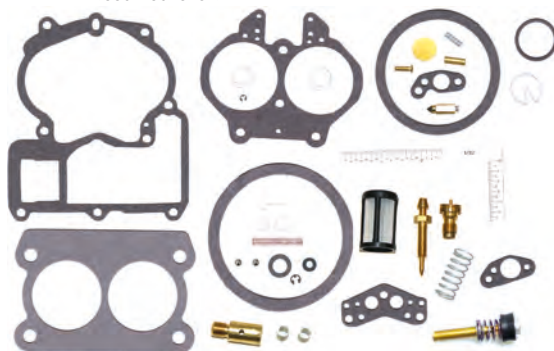

MERCAB

REF	OEM
REC3302-804845	3302-9437 3302-804845