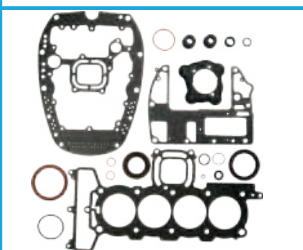

REF	OEM
REC27-897534A07	27-897534A07

	REF	OEM			UN.
1	PAF25-00000006	892086120	TORNILLO M10X120	BOLT M10-X120	2
2	PAGB/T5787-1986	895810050	TORNILLO M8X50	BOLT M8X50	2
3	REC27-8M0024563	8M0024563	JUNTA BASE MOTOR	GASKET ENGINE	1
4	PAGB/T5783-M5X14	40011106	TORNILLO M5X13	BOLT M5X13	2
5	REC8M0148668	885342002	SENSOR TEMPERATURA	TEMPERATURE SENSOR	1
6	RM27-8M0024565	8M0024565	JUNTA CULATA	GASKET CYLINDER HEAT	1
7	PAJASOF404-35-025	90196	ARO TÓRICO	O-RING	1
8	PAF15-07050004	859578A1	TAPÓN ACEITE	OIL CUP	1
9	REC8M0011987	880609	SENSOR ARBOL LEVAS	CAMSHAFT SENSOR	1
10	PAGB/T5783-M6X25	88552525	TORNILLO M6X25	BOLT M6X25	4
11	REC339-880615T01	880615T01	BOBINA COMPLETA	COIL ASSY	4
12	PAGB/T5782-M6X90	8M0008535	TORNILLO M6X90	BOLT M6X90	2
13	REC26-8M0036343	26-804349004	RETÉN	OIL SEAL	1
14	REC25-62705001	25-6270501	TÓRICA	O-RING	2
15	REC8M0005405	8M0005405	JUNTA ADAPTADOR	GASKET	1
16	REC814080001	814080001	RETÉN	OIL SEAL	1