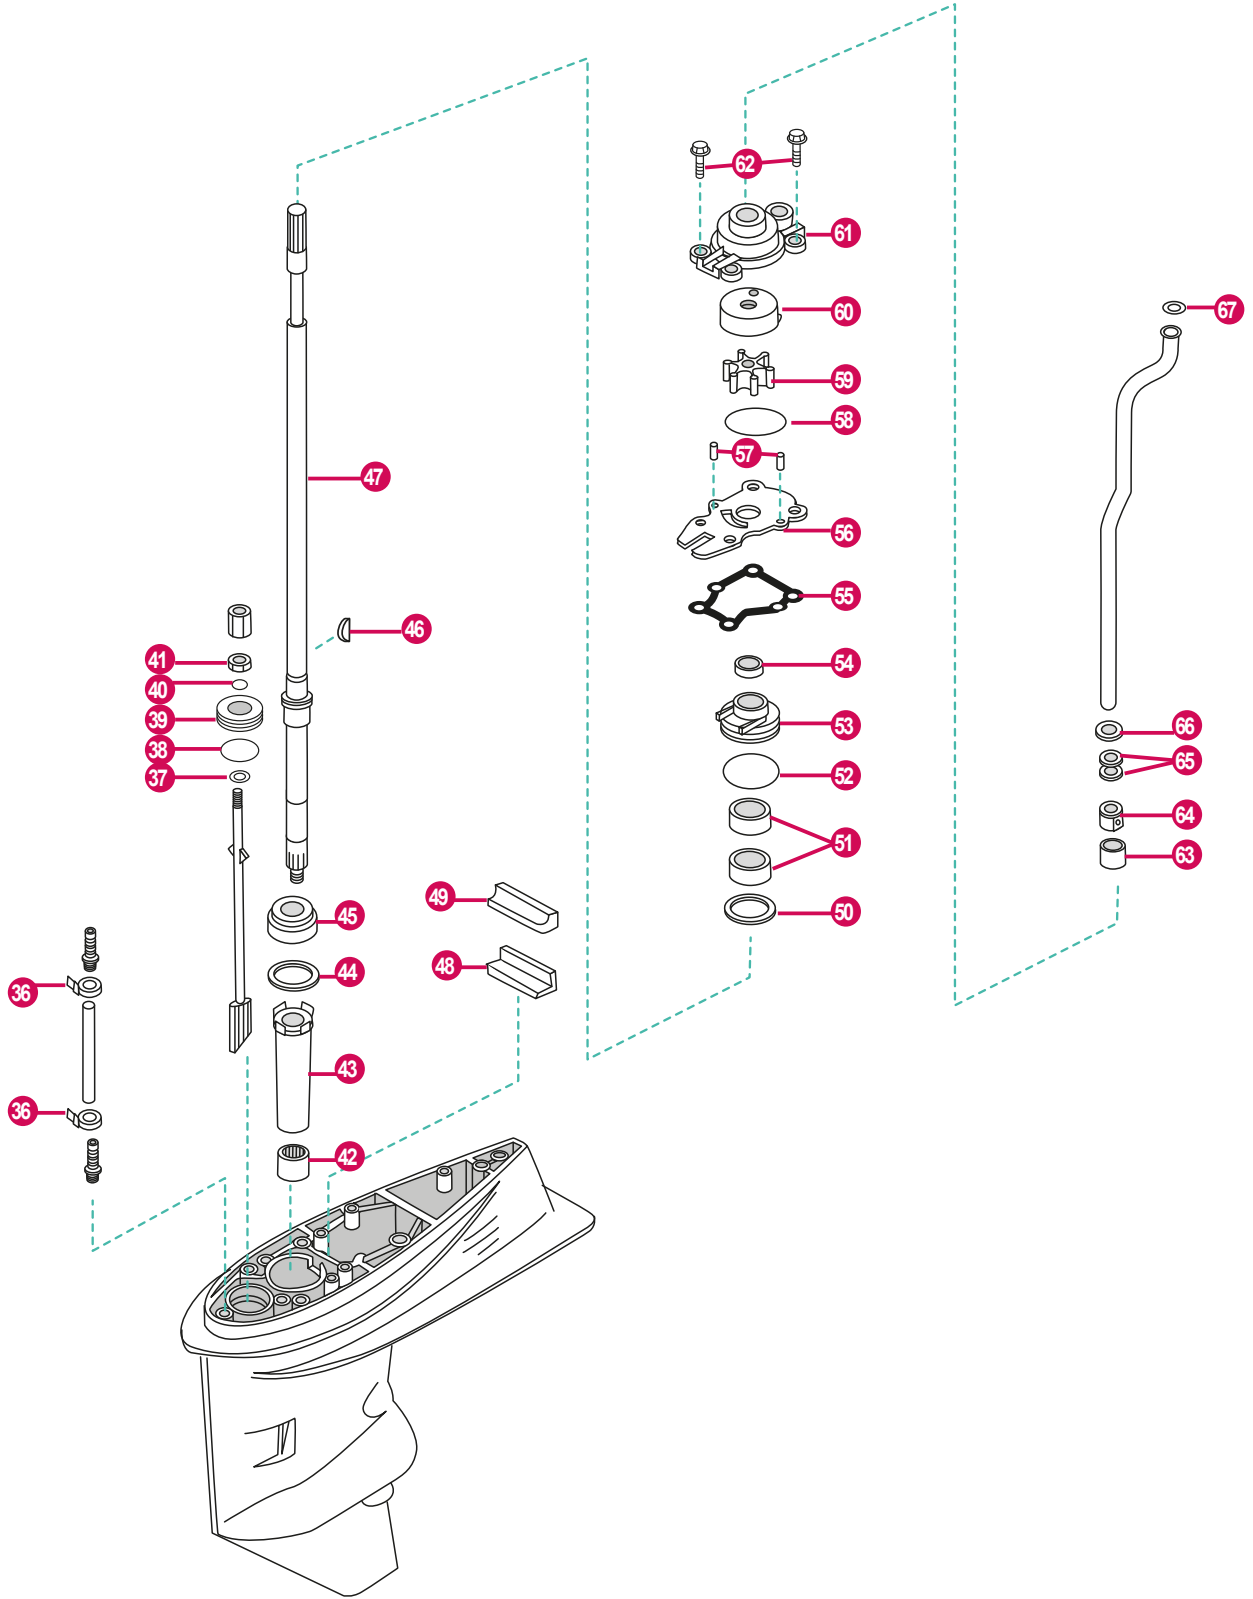

REF	OEM
REC66T-W0078-00	66T-W0078-00

	REF	OEM		
1	REC90340-08002	90340-08002	TAPÓN ACEITE	PLUG, OIL
2	REC90430-08020	90430-08020	JUNTA	GASKET
3	REC688-45341-00	688-45341-10	TAPÓN ACEITE	PLUG, OIL
4	PAGB/T889.1-M5	95380-05600	TUERCA	LOCK NUT
5	PAT40-04000023	63D-45215-00	CUBIERTA ENTRADA AGUA B	WATER INLET B
6	PAT40-04000022	63D-45214-00	CUBIERTA ENTRADA AGUA A	WATER INLET A
7	PAGB/T820-M5X30	90142-05M06	TORNILLO	SCREW
8	PAGB/T97.1-8	92995-10600	ARANDELA	WASHER
9	PAGB/T97.1-10	92995-10100	ARANDELA	WASHER
10	REC97075-10040	97075-10040	PERNO	STUD
11	PAGB/T5783-M8X25	97095-08025	PERNO	STUD
12	REC66T-45551-00	66T-45551-00	PIÑÓN ATAQUE	INITIATIVE GEAR
13	REC90170-12138	90170-12138	TUERCA	LOCK NUT
14	REC93606-12019	93606-12019	PASADOR	PIN
15	REC66T-45635-00	66T-45635-00	ÉMBOLO	PLUNGER
	PAT40-04000004-1	663-45567-01	GRUESO 0.10 mm	SHIM 0.10 mm
	PAT40-04000004-2	663-45567-10	GRUESO 0.12 mm	SHIM 0.12 mm
16	PAT40-04000004-3	663-45567-20	GRUESO 0.15 mm	SHIM 0.15 mm
	PAT40-04000004-5	663-45567-40	GRUESO 0.30 mm	SHIM 0.30 mm
17	REC93332-00003	93332-00003	COJINETE	BEARING
18	REC66T-45560-00	66T-45560-01	PIÑÓN MARCHA AVANTE	POSITIVE GEAR ASSY
19	REC90250-06023	90250-06023	PASADOR	PIN
20	REC66T-45631-00	66T-45631-00	SELECTOR	CLUTCH BLOCK
21	REC66T-45611-00	66T-45611-00	EJE HÉLICE	PROPELLER SHAFT
22	REC90201-22429	90201-22429	ARANDELA	WASHER
23	REC66T-45571-00	66T-45571-00	PIÑÓN MARCHA ATRÁS	REVERSE GEAR
	PAT40-04060005-2	63D-45577-10	GRUESO 0.12 mm	SHIM 0.12 mm
	PAT40-04060005-3	63D-45577-20	GRUESO 0.15 mm	SHIM 0.15 mm
24	PAT40-04060005-4	63D-45577-30	GRUESO 0.18 mm	SHIM 0.18 mm
	PAT40-04060005-5	63D-45577-40	GRUESO 0.30 mm	SHIM 0.30 mm
	PAT40-04060005-6	63D-45577-50	GRUESO 0.40 mm	SHIM 0.40 mm
	PAT40-04060005-7	63D-45577-60	GRUESO 0.50 mm	SHIM 0.50 mm
25	REC93306-001U1	93306-001U1	COJINETE	BEARING
26	REC93210-69MG6	93210-69MG6	TÓRICA	O-RING
27	REC93210-74MG5	93210-74MG5	TÓRICA	O-RING
28	REC63D-45361-02-4D	63D-45361-02-4D	DIÁBOLO	CAP, LOWER CASING
29	REC93317-22204	93317-22204	COJINETE	BEARING
30	REC93101-22M00	93101-22M00	RETÉN DE ACEITE	OIL SEAL
31	REC663-45987-00	663-45987-02	ESPACIADOR	SPACER
32	REC66T-45997-00	66T-45997-00	ESPACIADOR	SPACER
33	REC90389-22M01	90389-22M01	CASQUILLO HÉLICE	WASHER
34	REC90171-16011	90171-16011	TUERCA	LOCK NUT
35	REC91490-30025	91490-30025	PASADOR	PIN