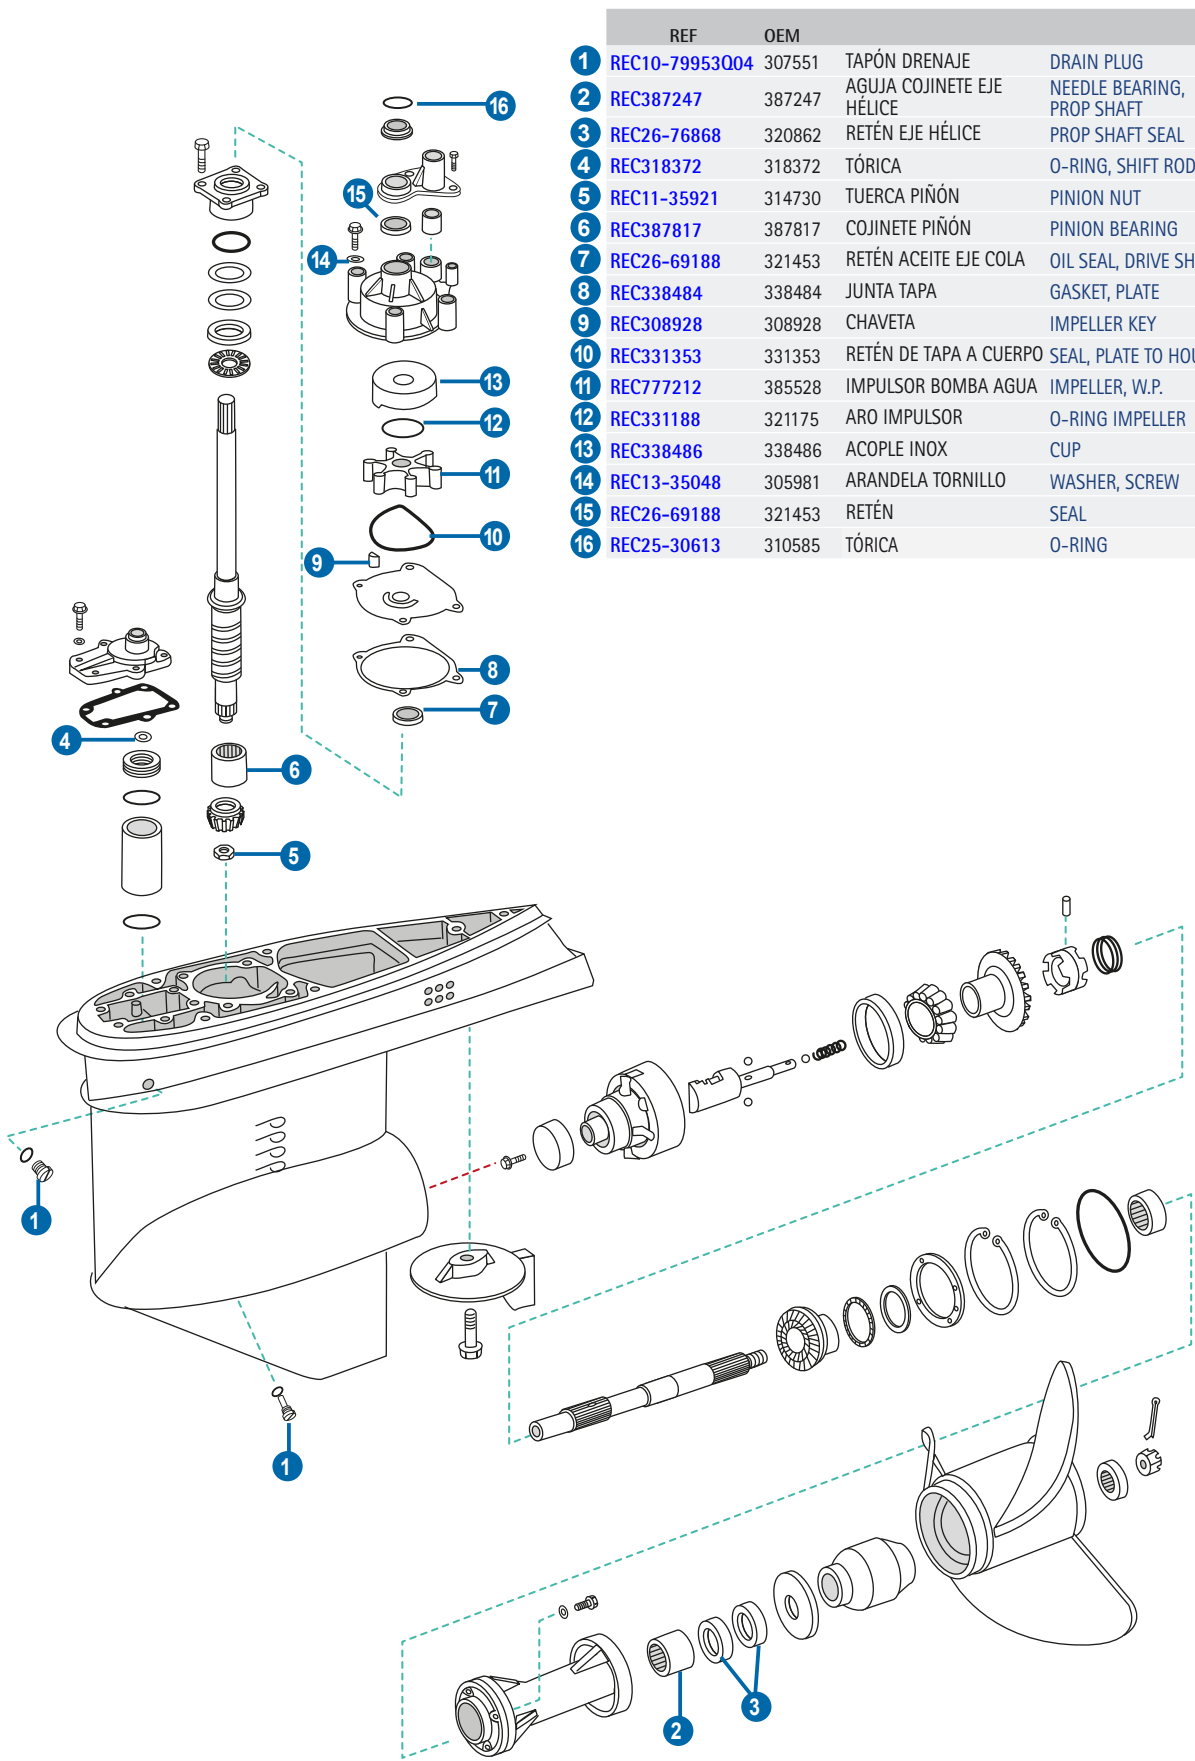

2T
STROKES

V6 (1976-78)

CAMBIO HIDRÁULICO | HYDRAULIC SHIFT

	REF	OEM		
1	REC10-79953Q04	307551	TAPÓN DRENAJE	DRAIN PLUG
2	REC387247	387247	AGUJA COJINETE EJE HÉLICE	NEEDLE BEARING, PROP SHAFT
3	REC26-76868	320862	RETÉN EJE HÉLICE	PROP SHAFT SEAL
4	REC318372	318372	TÓRICA	O-RING, SHIFT ROD
5	REC11-35921	314730	TUERCA PIÑÓN	PINION NUT
6	REC387817	387817	COJINETE PIÑÓN	PINION BEARING
7	REC26-69188	321453	RETÉN ACEITE EJE COLA	OIL SEAL, DRIVE SHAFT
8	REC338484	338484	JUNTA TAPA	GASKET, PLATE
9	REC308928	308928	CHAVETA	IMPELLER KEY
10	REC331353	331353	RETÉN DE TAPA A CUERPO	SEAL, PLATE TO HOUSING
11	REC777212	385528	IMPULSOR BOMBA AGUA	IMPELLER, W.P.
12	REC331188	321175	ARO IMPULSOR	O-RING IMPELLER
13	338486	ACOPLE INOX	CUP	
14	REC13-35048	305981	ARANDELA TORNILLO	WASHER, SCREW
15	REC26-69188	321453	RETÉN	SEAL
16	REC25-30613	310585	TÓRICA	O-RING

JOHNSON EVINRUDE