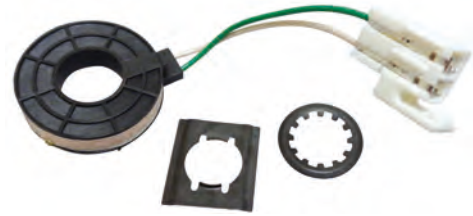

REF	OEM	
REC3854001	811639T	V4, V6, V8 Delco Voyager