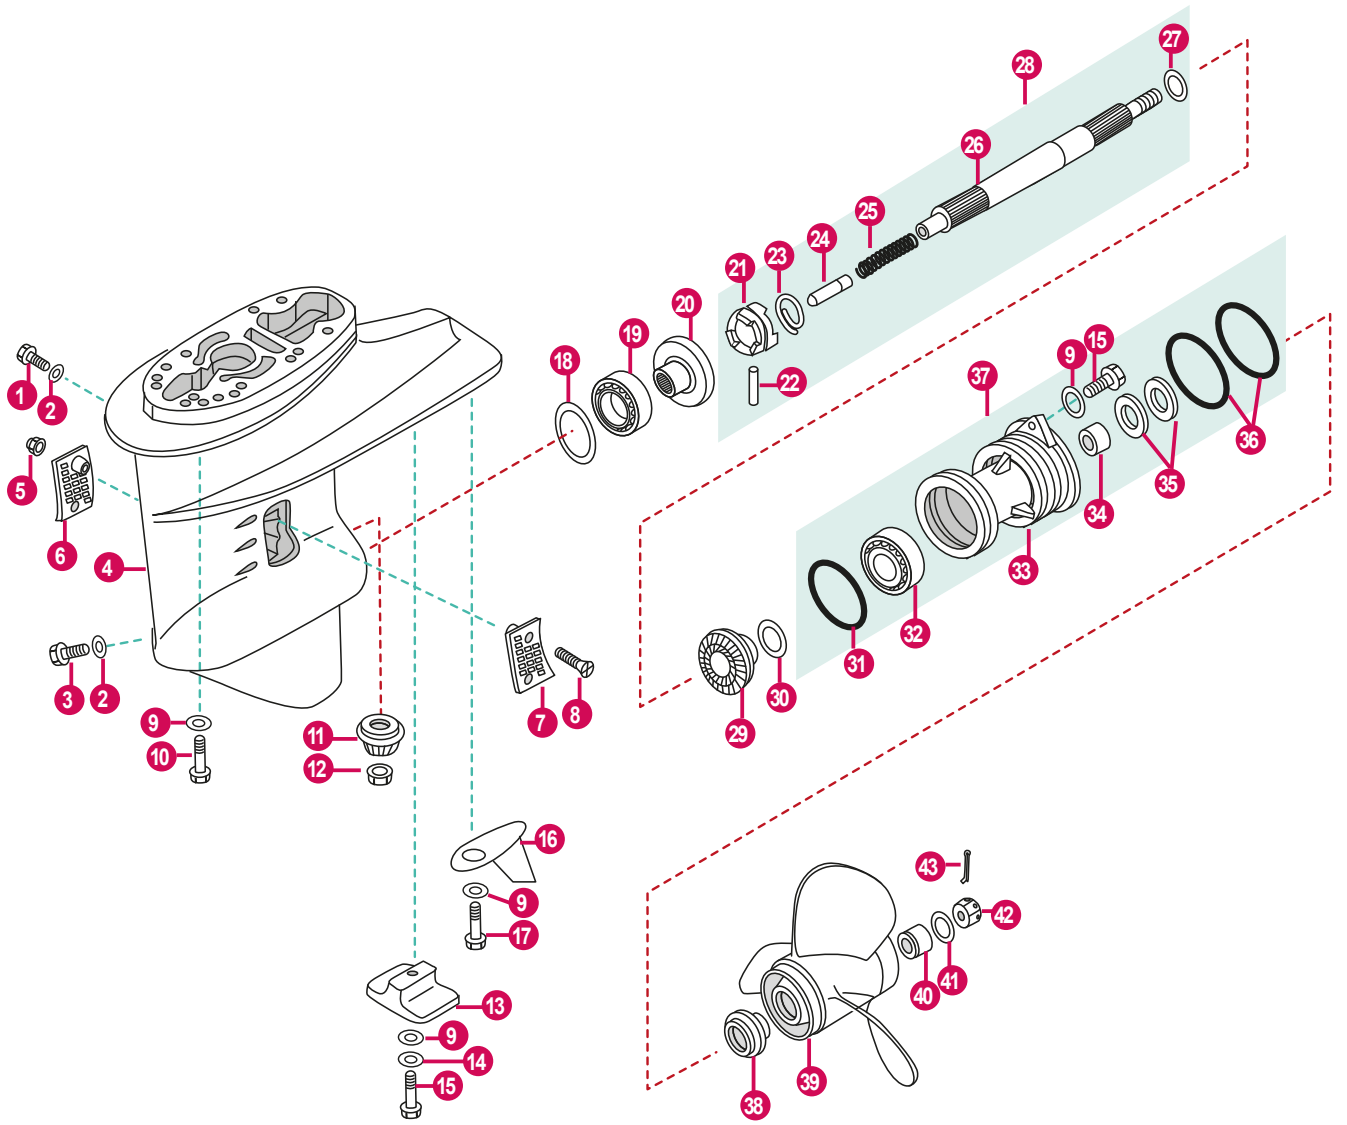

REF	OEM		
	PAF25-04090000L	65W-45300-10-4D	COLA COMPLETA L	COMPLETE GEAR HOUSING L
	PAF25-04090000S	65W-45300-00-4D	COLA COMPLETA S	COMPLETE GEAR HOUSING S
1	REC90340-08002	90340-08M04	TAPÓN ACEITE	PLUG, OIL
2	REC90430-08020	93210-06ME6	JUNTA	GASKET
3	REC688-45341-00	688-45341-00	TAPÓN DE DESAGÜE	PLUG, DRAIN
4	PAF25-04000001	61N-45311-02-4D	CARTER	LOWER CASING
5	PAGB/T889.1-2000	90185-05002	TUERCA	NUT, LOCKING
6	PAF25-04000023	6L2-45215-00	CUBIERTA ENTRADA AGUA B	WATER INLET B
7	PAF25-04000022	6L2-45214-00	CUBIERTA ENTRADA AGUA A	WATER INLET A
8	PAGB/T820-M5X30	90151-05M05	TORNILLO	SCREW, PAN HEAD
9	PAGB/T97.1-8	92995-10600	ARANDELA	WASHER
10	PAF25-00000011	90105-10M12	TORNILLO	BOLT
11	PAF25-04000005	61N-45551-00	PIÑÓN ATAQUE	INITIATIVE GEAR
12	REC90179-10M14	90179-10M14	TUERCA	NUT, PINION
13	PAF15-06000004	61N-45251-00	ÁNODO	ANODE, LOWER
14	PAGB/T861.1-87	92990-06300	ARANDELA	WASHER, LOCKING
15	PAGB/T5782-M6X125	95895-06035	TORNILLO	BOLT
16	PAF25-04000021	61N-45214-00	PLACA TIMÓN	TAB, COURSE
17	PAGB/T5783-M5X12	90119-06M48	TORNILLO	BOLT
18	PAF25-04000004-3	6L2-45567-12	GRUESO 1.2 mm	SHIM 1.2 mm
	PAF25-04000004-5	6L2-45567-14	GRUESO 1.4mm	SHIM 1.4 mm
19	REC93332-00005	93332-00005	RODAMIENTO	BALL BEARING
20	REC61N-45560-10	61N-45560-00	PIÑÓN MARCHA AVANTE	POSITIVE GEAR ASSY
21	PAF25-04060003	664-45631-02	SELECTOR	CLUTCH BLOCK
22	REC90250-05010	90250-05010	PASADOR	PIN
23	REC648-45633-00	648-45633-00	MUELLE	SPRING
24	REC648-45635-00	648-45635-00	ÉMBOLO	PLUNGER
25	PAF25-04060002	90501-10065	MUELLE	SPRING
26	REC6L2-45611-00	612-45611-00	EJE HÉLICE	PROPELLER SHAFT
27	PAF25-04060007	90201-20417	GRUESO	SHIM
28	PAF25-04060000	648-45633-11	EJE HÉLICE COMPELTO	PROPELLER, SHAFT ASSY
29	PAF25-04070004	61N-45571-00	PIÑÓN MARCHA INVERSA	GEAR, REVERSE
30	PAF25-04070005-1	6L2-45577-00-10	GRUESO 1.0 mm	SHIM 1.0 mm
	PAF25-04070005-3	6L2-45577-00-12	GRUESO 1.2 mm	SHIM 1.2 mm
31	REC93210-64ME7	93210-64ME7	TÓRICA	O-RING
32	PAGB/T276-6006/P6	93306-00612	RODAMIENTO	BALL BEARING
33	PAF25-04070001	61N-45361-01-4D	DIÁBOLO	CAP, LOWER CASING
34	REC93315-22004	93315-22004	RODAMIENTO	BALL BEARING
35	REC93101-20M07	93101-20M07	RETÉN DE ACEITE	OIL SEAL
36	REC93210-65M50	93210-65M50	TÓRICA	O-RING
37	PAF25-04070000	61N-45361-01-8D	TAPA CÁRTER COMPLETA	COVER ASSY, LOWER CASING
38	REC6L2-45987-00	6L2-45987-01	ESPACIADOR	SPACER, PROPELLER
39	PAF25-04080000	664-45947-01-EL	HÉLICE	PROPELLER ASSY
40	REC689-45997-00	689-45997-00	ESPACIADOR	SPACER
41	PAGB/T97.1-8	92990-14200	ARANDELA	WASHER
42	REC90171-14013-00	90171-14013	TUERCA	NUT
43	PAGB/T91-1.6X12	91490-30022	PIN	PIN, COTTER