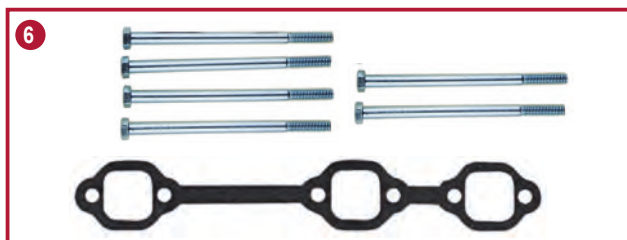

262 MAG (TBI), 4.3L (GEN+), 4.3 L EFI (GEN+), 4.3 LH (GEN+), 4.3LX (GEN+), GM 262 V6 (1996-01)

PIEZAS NECESARIAS PARA SUBSTITUIR EL COLECTOR-CODO PARA V6

NEEDS PARTS TO REPLACE V6 MANIFOLD-ELBOW

	REF	OEM			UN.
1	MAR988	807988A03	CODO 4"	ELBOW 4"	2
2	REC32-44348001	32-44348001	FUELLE ESCAPE SUPERIOR	UPPER EXHAUST BELLOW	2
3	REC32-14358001	32-14358001	FUELLE ESCAPE INFERIOR	LOWER EXHAUST BELLOW	2
4	MAR746	99746A17	COLECTOR	MANIFOLD	2
5	REC862210A01	22-862210A01	KIT TAPÓN Y CONDUCTO	HOSE FITTING W/DRAIN PLUG KIT	2
6	REC32175		KIT JUNTA Y TORNILLOS	GASKETS & BOLTS KIT	2
7	REC27-99757	27-99757	JUNTA COLECTOR (X1)	MANIFOLD'S GASKET (X1)	2
8	REC53400		KIT JUNTAS CODOS Y TORNILLOS	BOLTS & ELBOWS GASKETS KITS	2