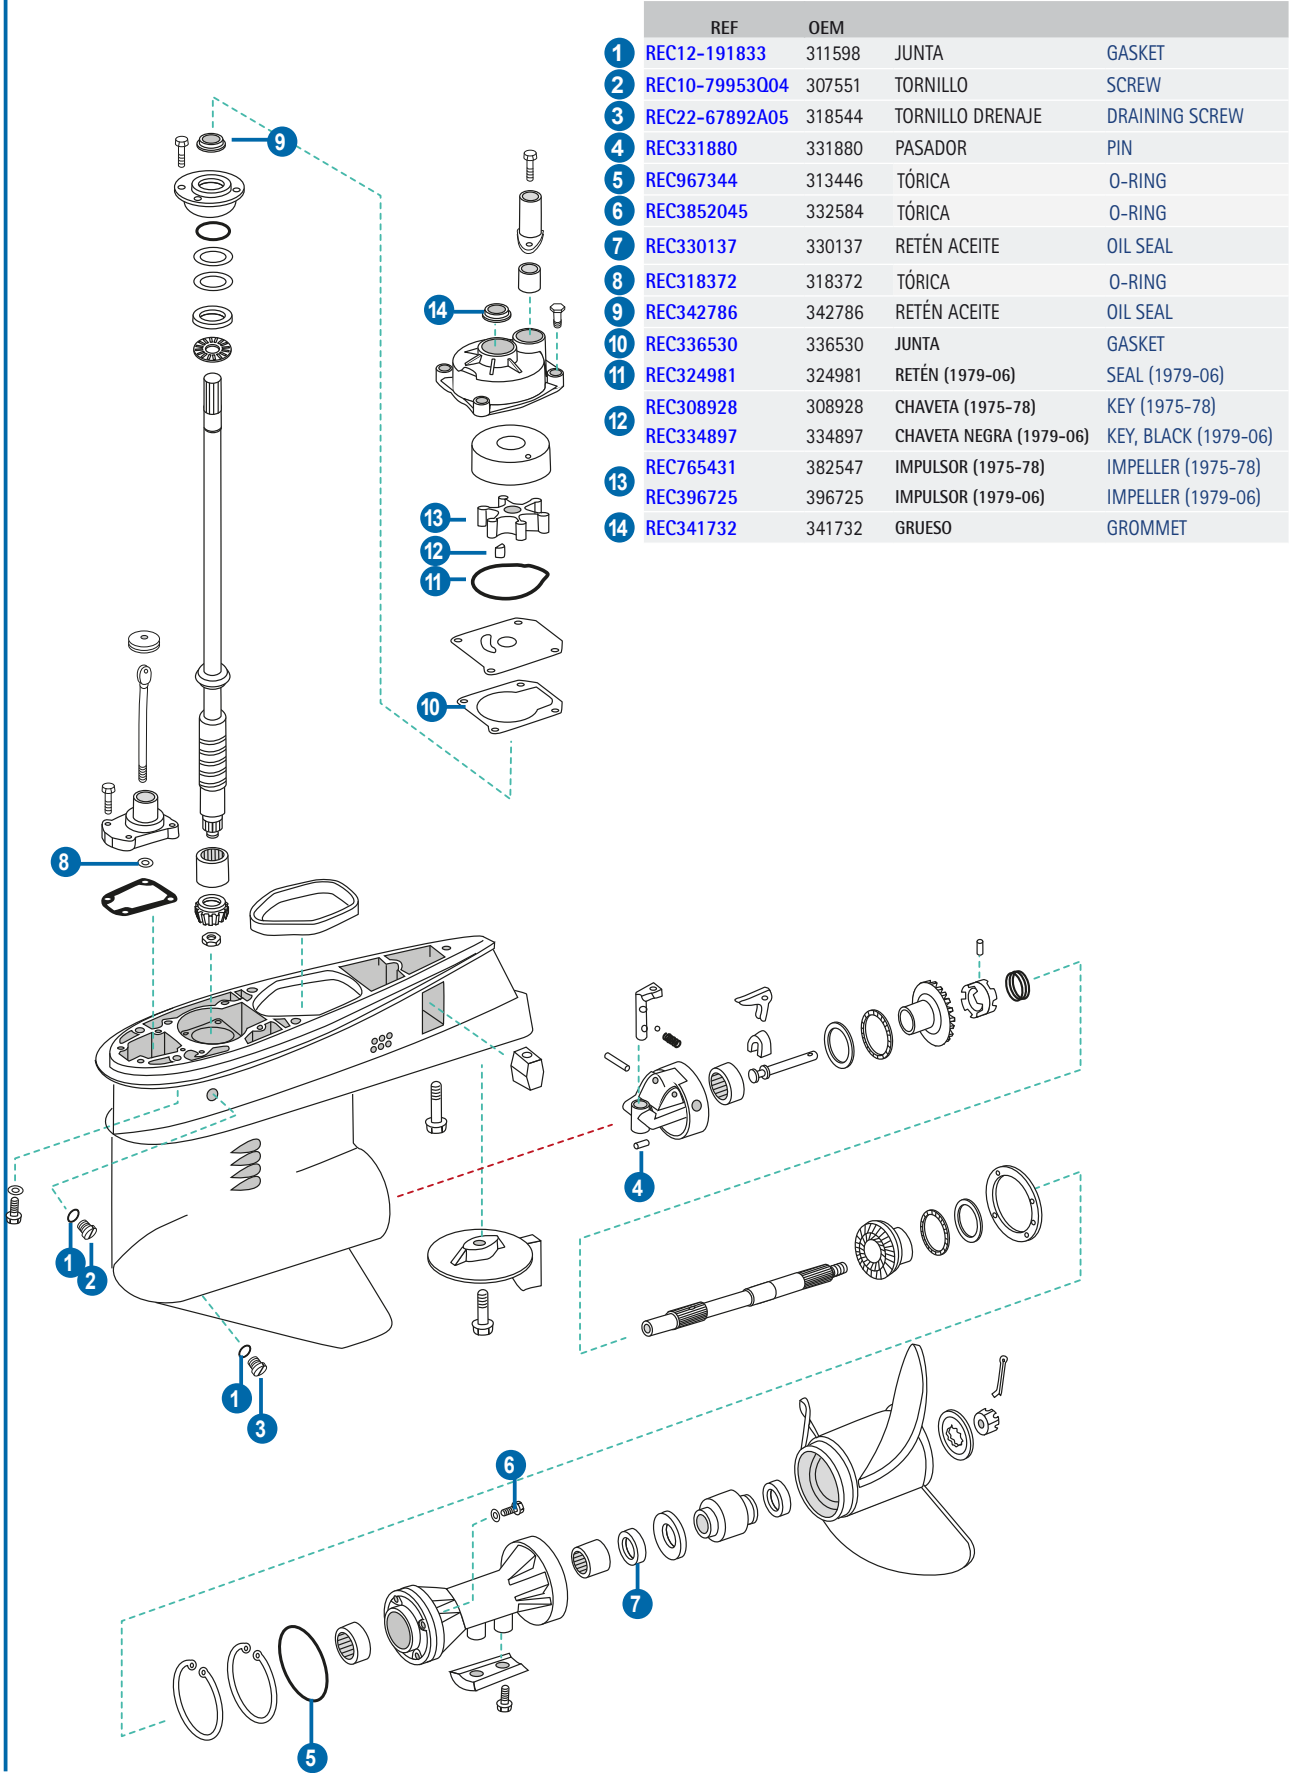

2T 40 - 60 HP 2 CYL LOOPCHARGED (1975-06) • 60 - 75 HP 2 CYL LOOPCHARGED (1975-01)
STROKES COLA LARGA | LARGE GEARCASE

	REF	OEM		
1	REC12-191833	311598	JUNTA	GASKET
2	REC10-79953Q04	307551	TORNILLO	SCREW
3	REC22-67892A05	318544	TORNILLO DRENAJE	DRAINING SCREW
4	REC331880	331880	PASADOR	PIN
5	REC967344	313446	TÓRICA	O-RING
6	REC3852045	332584	TÓRICA	O-RING
7	REC330137	330137	RETÉN ACEITE	OIL SEAL
8	REC318372	318372	TÓRICA	O-RING
9	REC342786	342786	RETÉN ACEITE	OIL SEAL
10	REC336530	336530	JUNTA	GASKET
11	REC324981	324981	RETÉN (1979-06)	SEAL (1979-06)
12	REC308928	308928	CHAVETA (1975-78)	KEY (1975-78)
13	REC334897	334897	CHAVETA NEGRA (1979-06)	KEY, BLACK (1979-06)
13	REC765431	382547	IMPULSOR (1975-78)	IMPELLER (1975-78)
13	REC396725	396725	IMPULSOR (1979-06)	IMPELLER (1979-06)
14	REC341732	341732	GRUESO	GROMMET