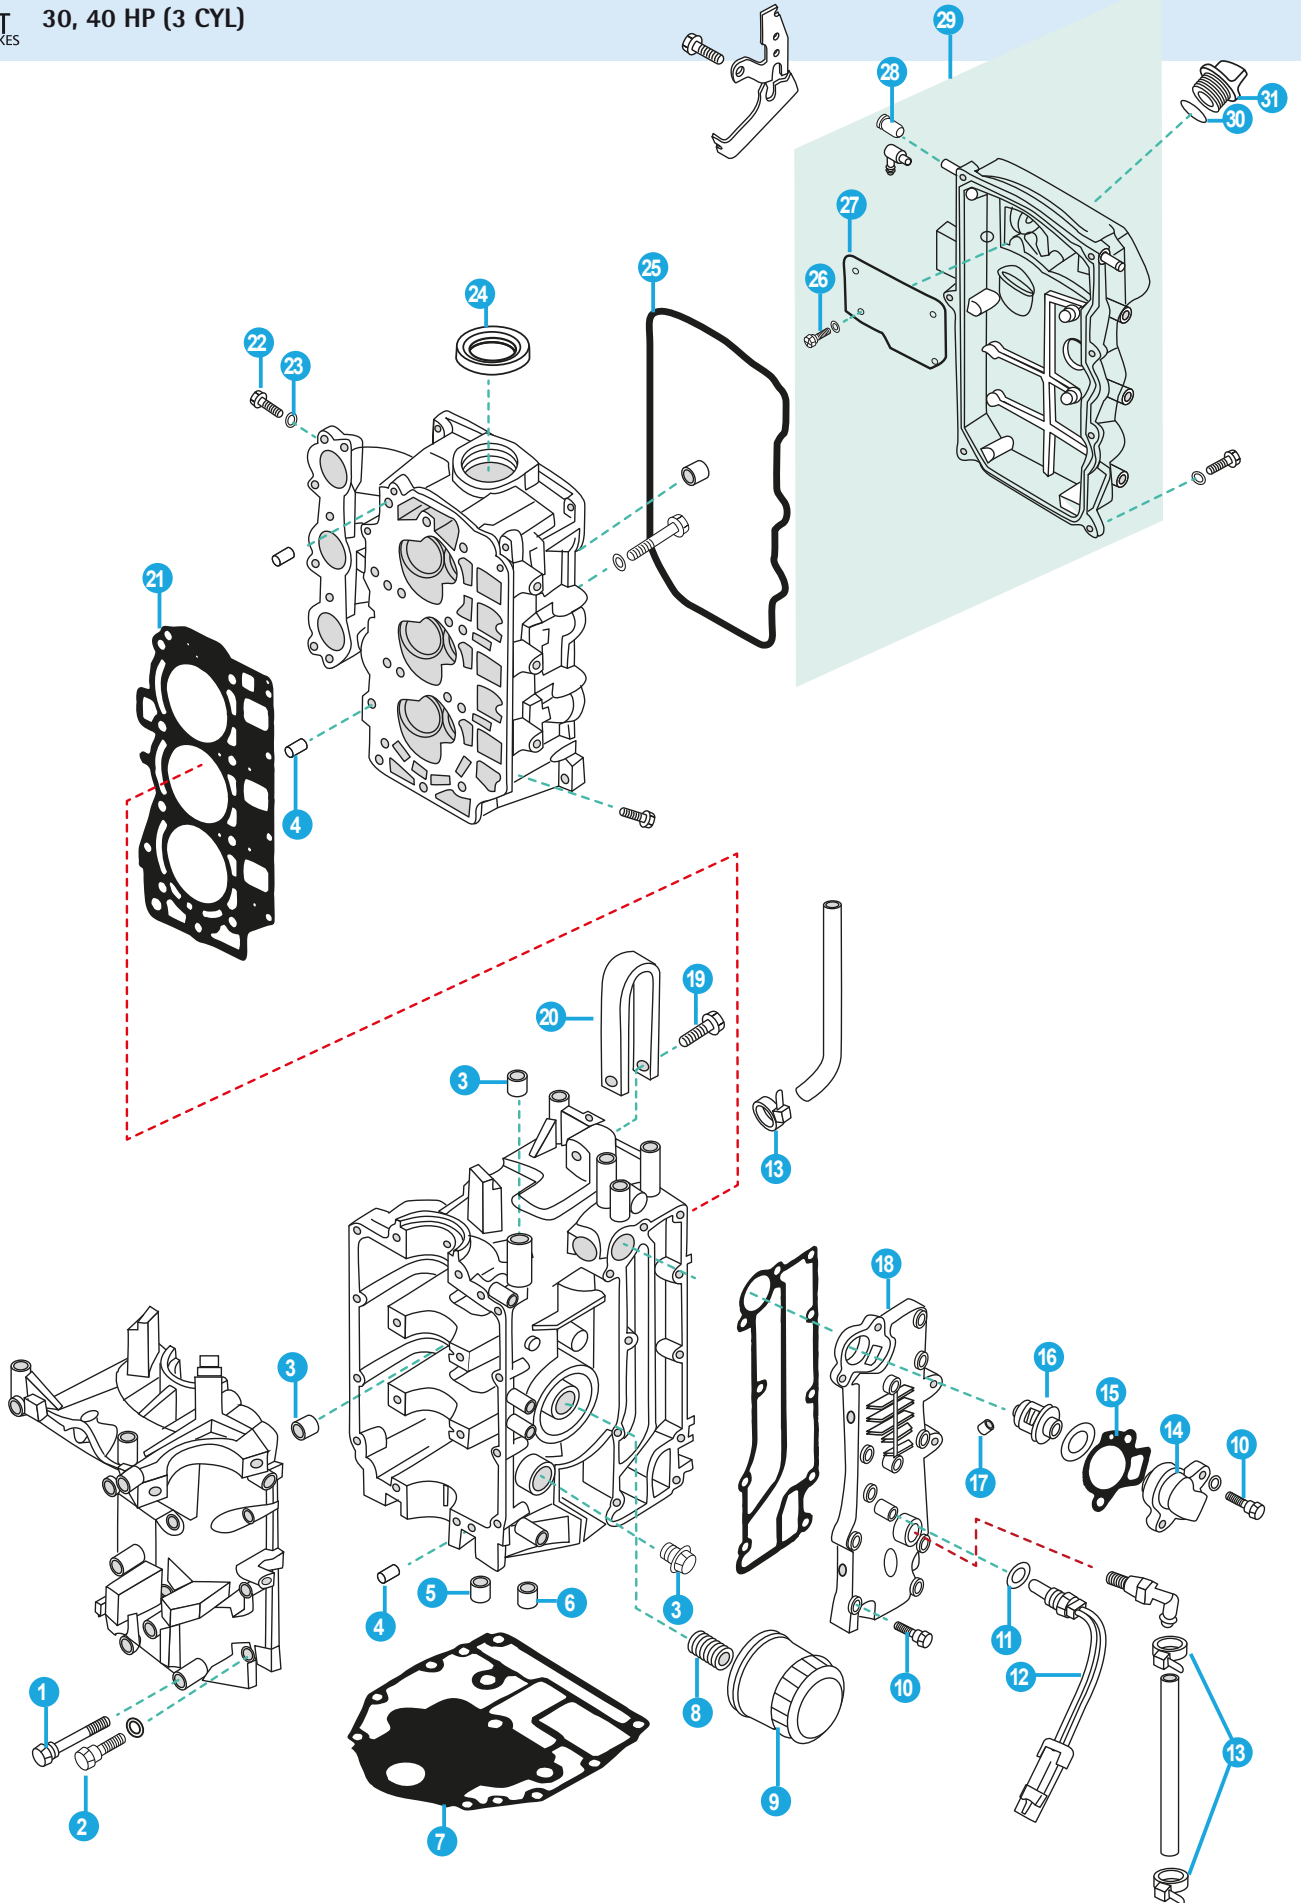

4T 30, 40 HP (3 CYL)
STROKES

MERCURY MARINER

	REF	OEM		UN.	
	PAF40-05010000	893500T02	CILINDRO COMPLETO	CRANKCASE ASSY	1
1	PAF25-05000035	82506182	TORNILLO	STUD	8
2	PAF15-07000030	88348935	TORNILLO	STUD	8
3	PAF15-07010004	479452	TORNILLO DRENAJE	BOLT, DISCHARGING OIL	3
4	PAF25-00000014	825010	PIN CENTRADOR	HOLLOW PIN	2
5	PAF25-05010104	384073	TAPÓN 1/2"	JAM 1/2"	1
6	PAF25-05010103	416223	TAPÓN 3/4"	JAM 3/4"	1
7	REC67C-11351-00	892319001	JUNTA BASE MOTOR	GASKET ENGINE	1
8	PAF15-07010003	822625	TORNILLO, UNIÓN	BOLT, UNION	1
9	REC35-822626Q04	822626K04	FILTRO ACEITE	OIL FILTER	1
10	PAGB/T5783-M6X35	88348935	TORNILLO M6X35	SCREW M6X35	10
11	REC25-62702	627021	TÓRICA	O-RING	1
12	PAF40-05000400	889575	SENSOR	SENSOR	1
13	PAHT-2.5X60	816311T	BRIDA	CLAMP	3
14	PAF15-07010021	8M0008243	TAPA TERMOSTATO	COVER, THERMOSTAT	1
15	PAF15-07010022	824853	JUNTA TAPA TERMOSTATO	GASKET, THERMOSTAT COVER	1
16	PAF15-07000031	825212001	TERMOSTATO	THERMOSTAT	1
17	PAF15-07010004	479452	TAPÓN 1/8"	JAM 1/8"	1
18	PAF40-05000005	893691T02	TAPA DE ESCAPE	EXHAUST OUTER COVER	1
19	PAGB/T5783-M8X35	857139	TORNILLO	SCREW	1
20	PAF40-05000011	893697	SOPORTE	POTHOOK, ENGINE	1
21	REC67C-11181-01	834777	JUNTA CULATA	GASKET, CYLINDER HEAD	1
22	PAGB/T5783-M6X8	400325	TORNILLO M6X8	SCREW M6X8	3
23	PAF25-05050007	893586	ARANDELA	WASHER	3
24	PAF25-05050021	893549	RETÉN	OIL SEAL	1
25	PAF40-05000002	854341	TÓRICA	O-RING	1
26	PAGB/T818-M4X10	4005685	TORNILLO M4X10	SCREW M4X10	1
27	PAF40-05070003	855236	PLACA	PLATE, BREATHER	1
28	PAF40-05070002	825054	CONECTOR	CONNECTOR, BREATHER	1
29	PAF40-05070000	893693A04	TAPA COMPLETA, CILINDRO	COVER ASSY, CYLINDER HEAD	1
30	PAJASOF404-35-025	90196	TÓRICA	O-RING	1
31	PAF15-07050004	859578A1	TAPÓN	PLUG	1