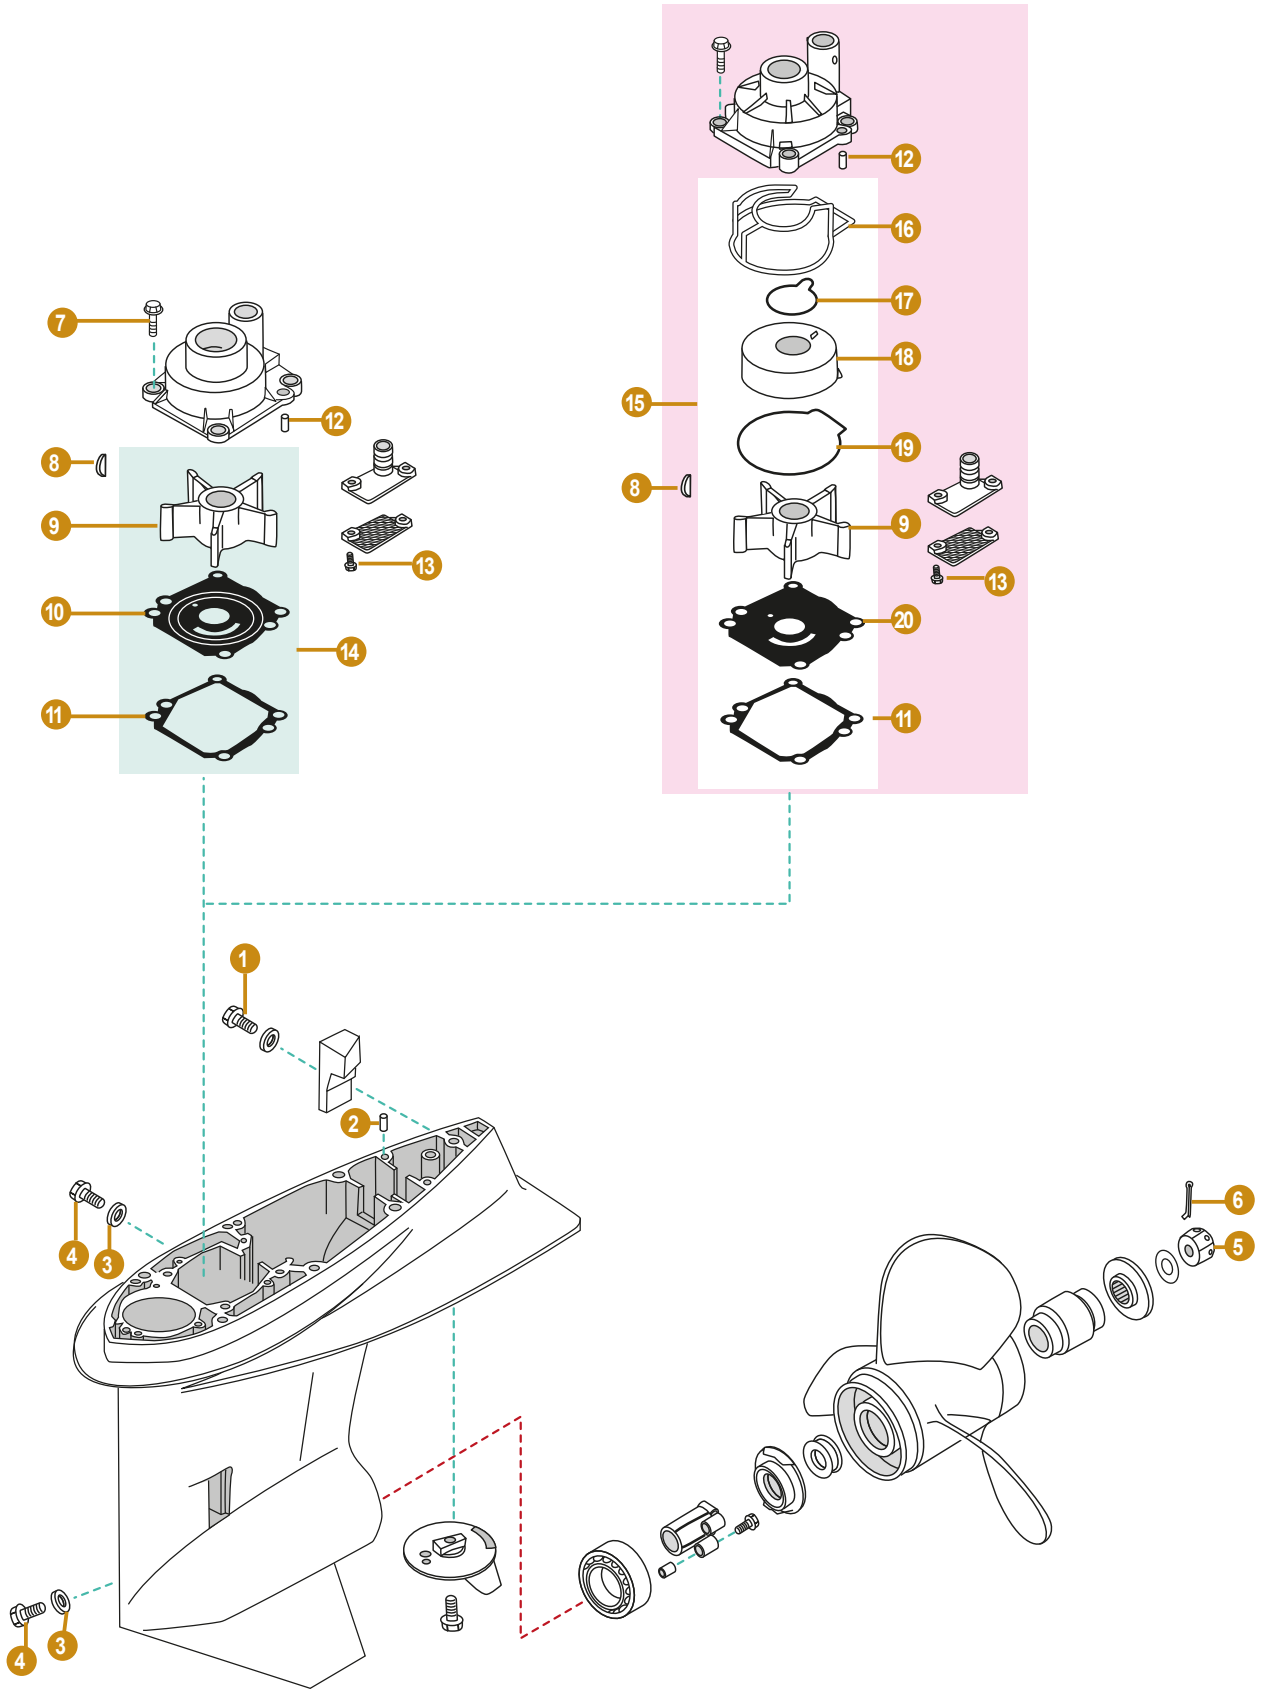

REF	OEM		
1	PAGB/T5783-M6X12	09100-06130	TORNILLO M6x12	BOLT M6x12
2	PAF25-00000014	09202-08006	PIN CENTRADOR F8x12	PIN, DOWEL F8x12
3	REC09168-10022	09168-10022	TORNILLO 10x7,5	SCREW 10x7,5
4	REC09248-10008	09248-10008	ARANDELA TAPÓN	CAP, O-RING
5	REC90171-18M04	09141-18005	TUERCA	NUT
6	REC91490-40030	08204-03003	PIN BLOQUEADOR	COTTER PIN
			MODELOS ANTIGUOS	OLDER MODELS
7	PAGB/T5783-M8X25	09117-08057	PERNO M8X25	BOLT M8X25
8	REC09420-05009	09420-05009	CHAVETA	KEY
9	REC17461-90J01	17461-90J01	IMPULSOR	IMPELLER
10	REC17471-92J00	17471-92J00	TAPA DEL IMPULSOR	OUTER PLATE CARTRIDGE
11	REC17472-87E10	17472-87E10	JUNTA BOMBA AGUA	WATER PUMP GASKET
12	REC93606-12019	09202-06031	PIN F6X12	PIN F6X12
13	PAGB/T8.8-2000	09125-05046	TORNILLO M5X12	SCREW, PAN HEAD M5X12
14	REC17400-90J20	17400-90J20	KIT BOMBA DE AGUA	WATER PUMP KIT
			MODELOS MODERNOS	NEWER MODELS
15	REC17400-92J21	17400-92J21	KIT BOMBA DE AGUA	WATER PUMP KIT
16	REC17416-92J10	17416-92J10	TÓRICA BOMBA DE AGUA	WATER PUMP, SEAL
17	REC17417-92J00	17417-92J00	JUNTA TORICA	O-RING
18	REC17413-92J01	17416-92J01	CASQUILLO INOX	INSERT CUP
19	REC17416-92J00	17416-92J00	JUNTA TORICA	O-RING
20	REC17471-92J00	17471-92J00	TAPA DEL IMPULSOR	OUTER PLATE CARTRIDGE