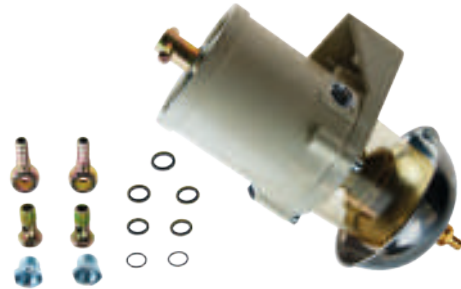

REF			
REC296TWIN	REC3581078	50 L/H	GS30432 (8mm) GS30433 (10 mm)

REF				CUBETA BOWL
REC2656613	REC3581078	50 l/h	GS30432 (8mm) GS30433 (10 mm)	METAL.

REF			
RECSWK-2000/10	RECGS01030	600 L/H	2 x 2 x M22X1.5