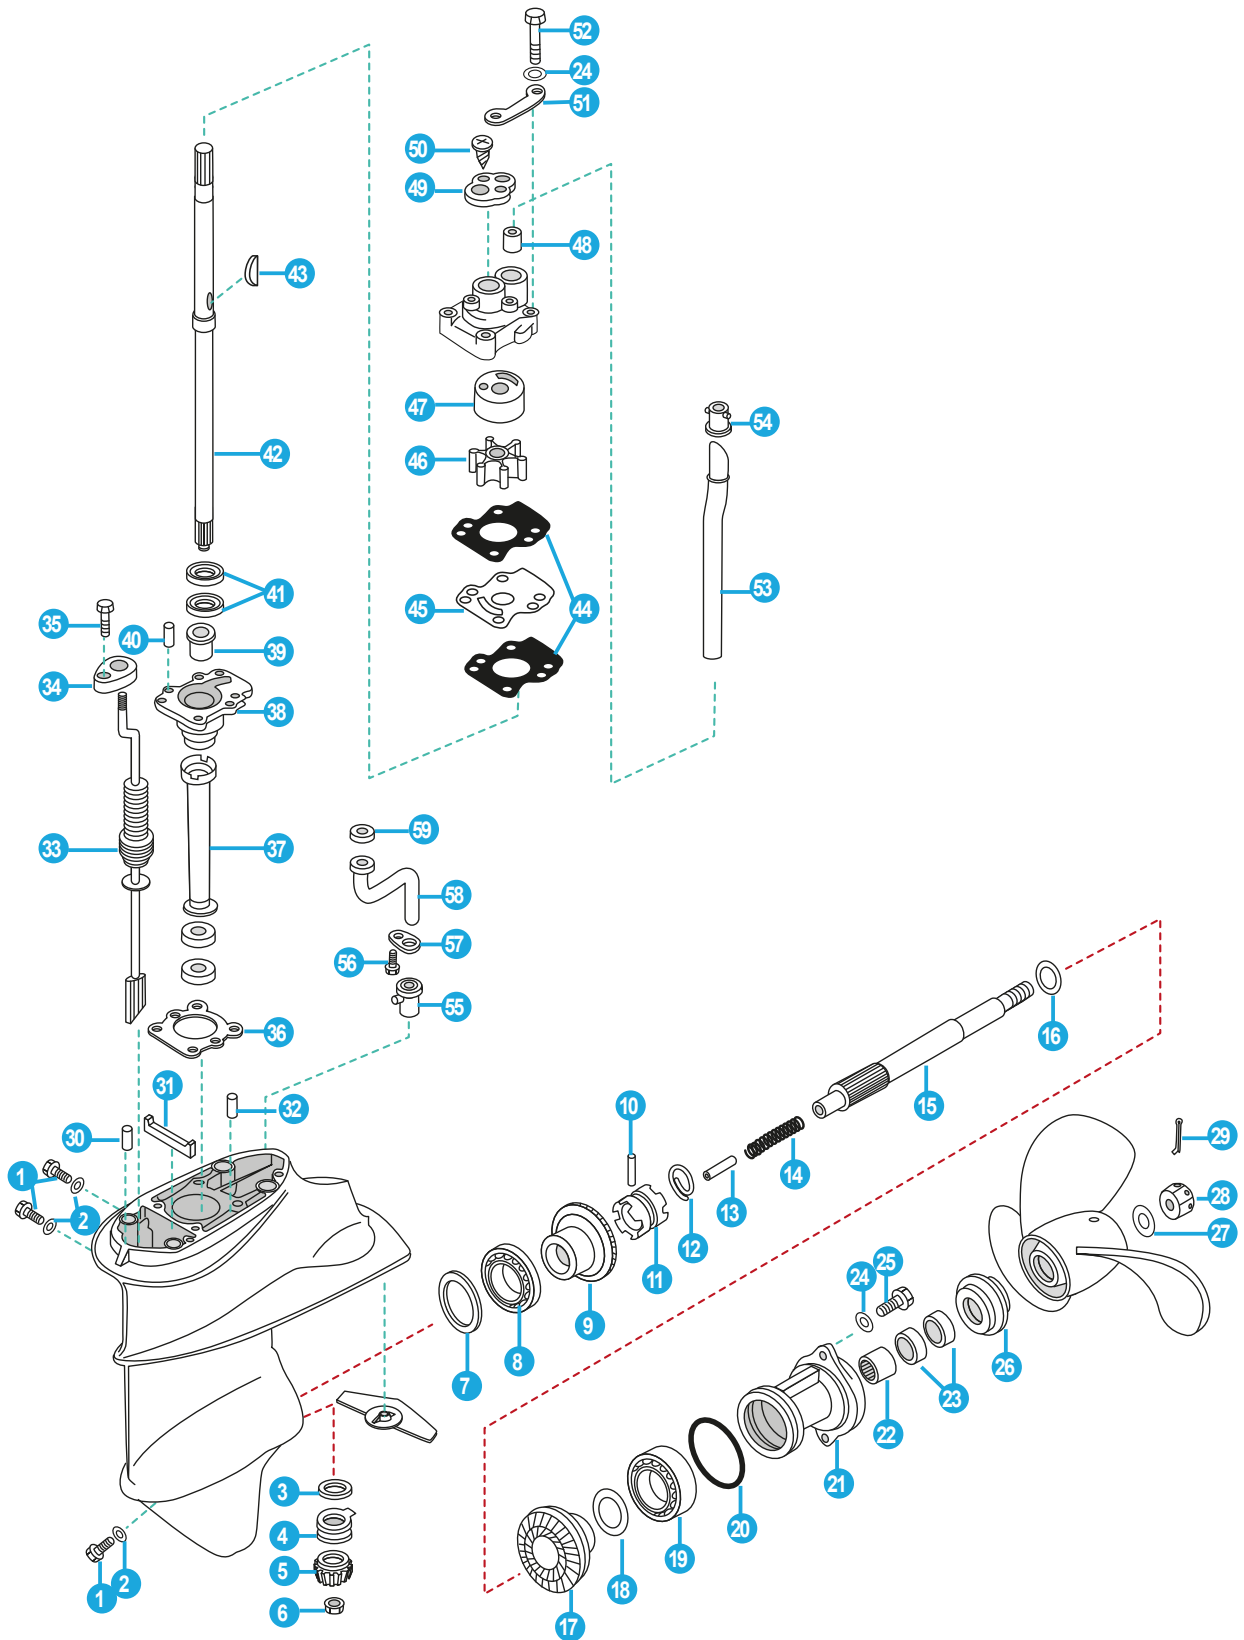

2T 9.9 (682)
STROKES 15 (684 / 6M7)

	REF	OEM		
1	REC90340-08002	22-81924M	TAPÓN	PLUG, STRAIGHT SCREW
2	REC90430-08020	27-81987	JUNTA	GASKET
3	PAF15-06000009	17-80252M	GRUESO (1.20mm)	SHIM (1.20mm)
4	REC93341-214U1	31-99030M	RODAMIENTO	BEARING
5	REC6E7-45551-00	99041M	PIÑÓN ATAQUE	INITIATIVE GEAR
6	REC90179-08M06	99042M	TUERCA	NUT
7	PAF15-06000010-1	81626M	GRUESO (0.05mm)	SHIM (0.05mm)
	PAF15-06000010-2	18955M	GRUESO (0.12mm)	SHIM (0.12mm)
	PAF15-06000010-5	18958M	GRUESO (0.30mm)	SHIM (0.30mm)
	PAF15-06000010-7	18960M	GRUESO (0.50mm)	SHIM (0.50mm)
8	REC93332-00005	31-82321T	RODAMIENTO	BEARING
9	REC6E7-45560-01	43-99043T	PIÑÓN MARCHA AVANTE	POSITIVE GEAR ASSY
10	REC90250-05010	17-81899M	PASADOR	PIN, STRAIGHT
11	REC682-45631-00	84274M	EMBRAGUE DE GARRA	CLUTCH, DOG
12	REC648-45633-00	80678M	ANILLO	RING, CROSS PIN
13	REC650-45635-00	80923M	PISTÓN	PLUNGER, SHIFT
14	PAF15-06070002	84064M	MUELLE	SPRING, COMPRESSION
15	REC683-45611-00	44-84078M	EJE HÉLICE	SHAFT, PROPELLER
16	REC90201-17682	12-94627M	ARANDELA	WASHER, PLATE
17	REC6E7-45570-00	43-99044T	PIÑÓN MARCHA ATRÁS	REVERSE GEAR
18	PAF15-06080006-1	15-19148005	GRUESO (0.10mm)	SHIM (0.10mm)
	PAF15-06080006-3	15-80259M	GRUESO (0.30mm)	SHIM (0.30mm)
	PAF15-06080006-5	15-80260M	GRUESO (0.50mm)	SHIM (0.50mm)
19	REC93306-00501	30-8528001	RODAMIENTO	BEARING
20	REC93210-57M09	25-84089M	ARO TÓRICO	O-RING
21	REC683-45361-01-4D	84076T	DIÁBOLO	CAP, LOWER CASING
22	REC93315-317U2	31-84086M	RODAMIENTO	BEARING
23	REC93101-17054	26-8540171	RETÉN	OIL SEAL
24	PAGB/T97.1-6	12-82214M	ARANDELA	WASHER, PLATE
25	PAGB/T5783-M6X20	10-84058M	TORNILLO	BOLT
25	REC6E7-45987-00	12-815025M	ESPACIADOR	SPACER
26	PAGB/T96-10	859894	SEPARADOR	SPACER
27	PAF15-06000016	859933	TUERCA HÉLICE	NUT, CASTLE
29	PAGB/T91-2.5X20	18-815026	PASADOR ALETAS	PIN, COTTER
30	REC93606-12019		PIN	PIN

	REF	OEM		
31	REC682-45376-01	94622M	GUÍA RETÉN	GUIDE, SEAL DAMPER
32	PAF25-04000007	17-82354M	PIN	PIN, DOWEL
33	REC682-44147-00	84019M	TAPÓN GUÍA	BOOT, SHIFT ROD
34	REC682-44176-00	84020M	SOPORTE	BRACKET
35	PAGB/T845-ST4.8X9	10-84788M	TORNILLO	SCREW
36	REC683-45315-A0	27-84075	JUNTA	PACKING, LOWER CASING
37	REC6E7-45536-00	23-99035M	CAMISA EJE	SLEEVE, DRIVE SHAFT
38	REC6E7-45331-00-CA	8M0057163	CUERPO DE RODAMIENTO	HOUSING, BEARING
39	REC626-45316-09	23-82590M	CASQUILLO	BUSHING, DRIVE SHAFT
40	REC93606-12019	17-82364M	PIN	PIN, DOWEL
41	REC93101-20048	26-82229M	RETÉN	OIL SEAL
42	REC6E7-45501-00	45-99032M	EJE S	DRIVE SHAFT COMP. S
	REC6E7-45501-11	45-99033M	EJE L	DRIVE SHAFT COMP. L
43	REC90280-03024	28-81912M	CHAVETA	KEY, WOODRUFF
44	REC682-44315-00	27-84024M	JUNTA	GASKET, WATER PUMP
45	REC682-44323-40	842121M	PLATO	OUTER PLATE, CARTRIDGE
46	REC682-44352-01	47-84027T	TURBINA	IMPELLER
47	REC682-44322-00	84025M	CASQUILLO INOX.	INSERT, CARTRIDGE
48	REC682-44365-00	84022M	CASQUILLO GOMA	DAMPER, WATER SEAL
49	REC682-44312-00	84023M	TAPA CUERPO BOMBA AGUA	COVER, WATER PUMP HOUSING
50	PAGB/T845-ST4.2X16	10-84272M	TORNILLO	SCREW, TAPPING
51	REC682-44328-00	94624M	PLATO	PLATE
52	PAGB/T5782-M6X45	10-827043M	TORNILLO	BOLT
53	REC682-44361-01	32-84028M	TUBO DE AGUA S	WATER TUBE S
	REC682-44361-10	32-84029M	TUBO DE AGUA L	WATER TUBE L
54	REC626-44365-01	26-80239M	RETÉN	SEAL
55	REC6E7-44366-00	26-99031M	CASQUILLO GOMA	WATER SEAL
56	PAGB/T5783-M6X10	10-84088M	TORNILLO	BOLT
57	REC683-44373-00	84072M	PLACA FIJACION TUBO	PLATE WATER TUBE
58	REC683-44362-01	32-94625M	TUBO DE AGUA	WATER TUBE "B"
59	REC683-44365-01	26-94626M	CASQUILLO GOMA	SEAL WATER TUBE