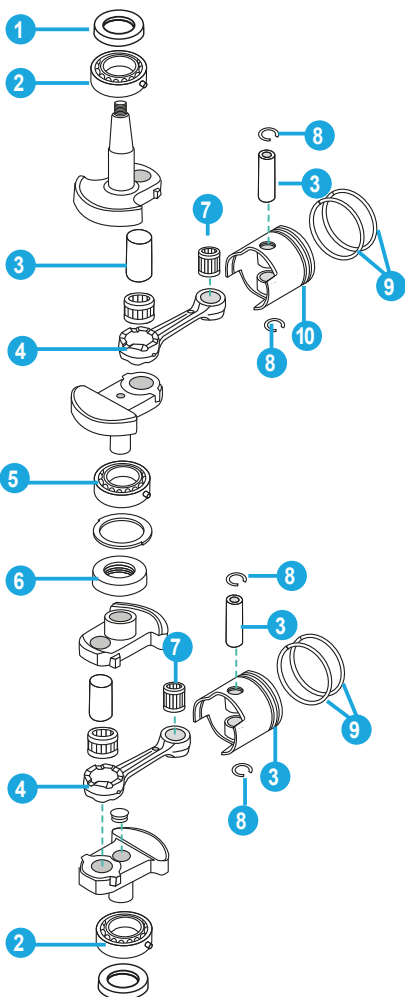

2T 6, 8, 9.8 HP (2 CYL) INT.
STROKES

	REF	OEM		UN.
1	REC26-803514	25-803514	RETÉN ACEITE	OIL SEAL 1
2	REC30-16049	30-16049	RODAMIENTO	BEARING 2
3	REC41-8036801	41-8036801	PIN CENTRADOR	PIN DOWEL 2
4	REC629-8036741	629-8036741	BIELA	CONNECTING ROD 2
5	REC30-16049	30-16049	RODAMIENTO	BEARING 1
6	REC26-85370711	26-85370711	RETÉN ACEITE	OIL SEAL 1
7	REC31-8036752	31-8036752	COJINETE ADE AGUJA	BEARING 2
8	REC53-16057	53-16057	CIRCLIP	CIRCLIP 2
9	REC39-803678A3	39-803678A3	KIT SEGMENTOS DE PISTÓN	PISTON RING KIT 4
10	REC779-804886	779-804886	PISTÓN STD	PISTON STD 2