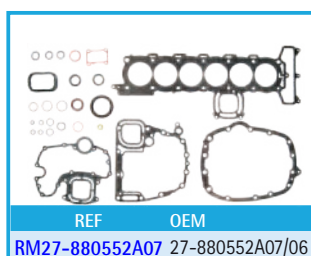

REF	OEM		UN.	
1	PAF15-07050004	859578A1	TAPÓN ACEITE	OIL CUP	1
2	PAJASOF404-35-025	90196	ARO TÓRICO	O-RING	1
3	REC8M0011987	8M0011987	SENSOR ARBOL LEVAS	CAMSHAFT SENSOR	1
4	PAGB/T5783-M6X16	88552516	TORNILLO M6X16	BOLT M6X16	1
5	PAF8-05000022	88552525	TORNILLO M6X25	BOLT M6X25	6
6	REC339-880615T01	880615T01	BOBINA COMPLETA	COIL ASSY	6
7	PAGB/T5783-M6X25	88552525	TORNILLO M6X25	BOLT M6X25	3
8	PAGB/T5783-M8X35	88552635	TORNILLO M8X35	BOLT M8X35	2
9	PAGB/T5783-M6X12	88552512	TORNILLO M6X12	BOLT M6X12	3
10	PAGB/T5783-M6X30	892454030	TORNILLO M6X30	BOLT M6X30	2
11	REC25-898836	898836	ARO TÓRICO	O-RING	1
12	RM27-8M0033476	8M0024564	JUNTA CULATA	GASKET CYLINDER HEAD	1
13	PAGB/T5782-M8X40	88552640	TORNILLO M8X40	BOLT M8X40	4
14	PAGB/T6182-2000	401388	TUERCA	NUT	1
15	REC8M0142542	8M0010146	SENSOR TEMPERATURA	TEMPERATURE SENSOR	1
16	REC26-8M0032912	8M0032912	RETÉN CIGÜENAL	OIL SEAL	1
17	PAF25-05000024	91800	CHAVETA VOLANTE	KEY SEMISIRCLE FLYWHEEL	1
18	PAGB/T5783-M5X16	40011107	TORNILLO M5X16	BOLT M5X16	2
19	REC8M0082988	8283582	SENSOR POSICION CIGÜENAL	SENSOR CRANSHAFT POSITION	1
20	REC8M6000634	889659002	SENSOR PRESION DE ACEITE	OIL PRESSURE SENSOR	1
21	PAGB/T5783-M8X50	985810050	TORNILLO M8X50	BOLT M8X50	2
22	REC26-8M0033928	884461	RETÉN ACEITE	OIL SEAL	1
23	REC25-8M0034912	895791	ARO TÓRICO	O-RING	2
24	REC27-880624003	880624003	JUNTA BASE MOTOR	GASKET	1