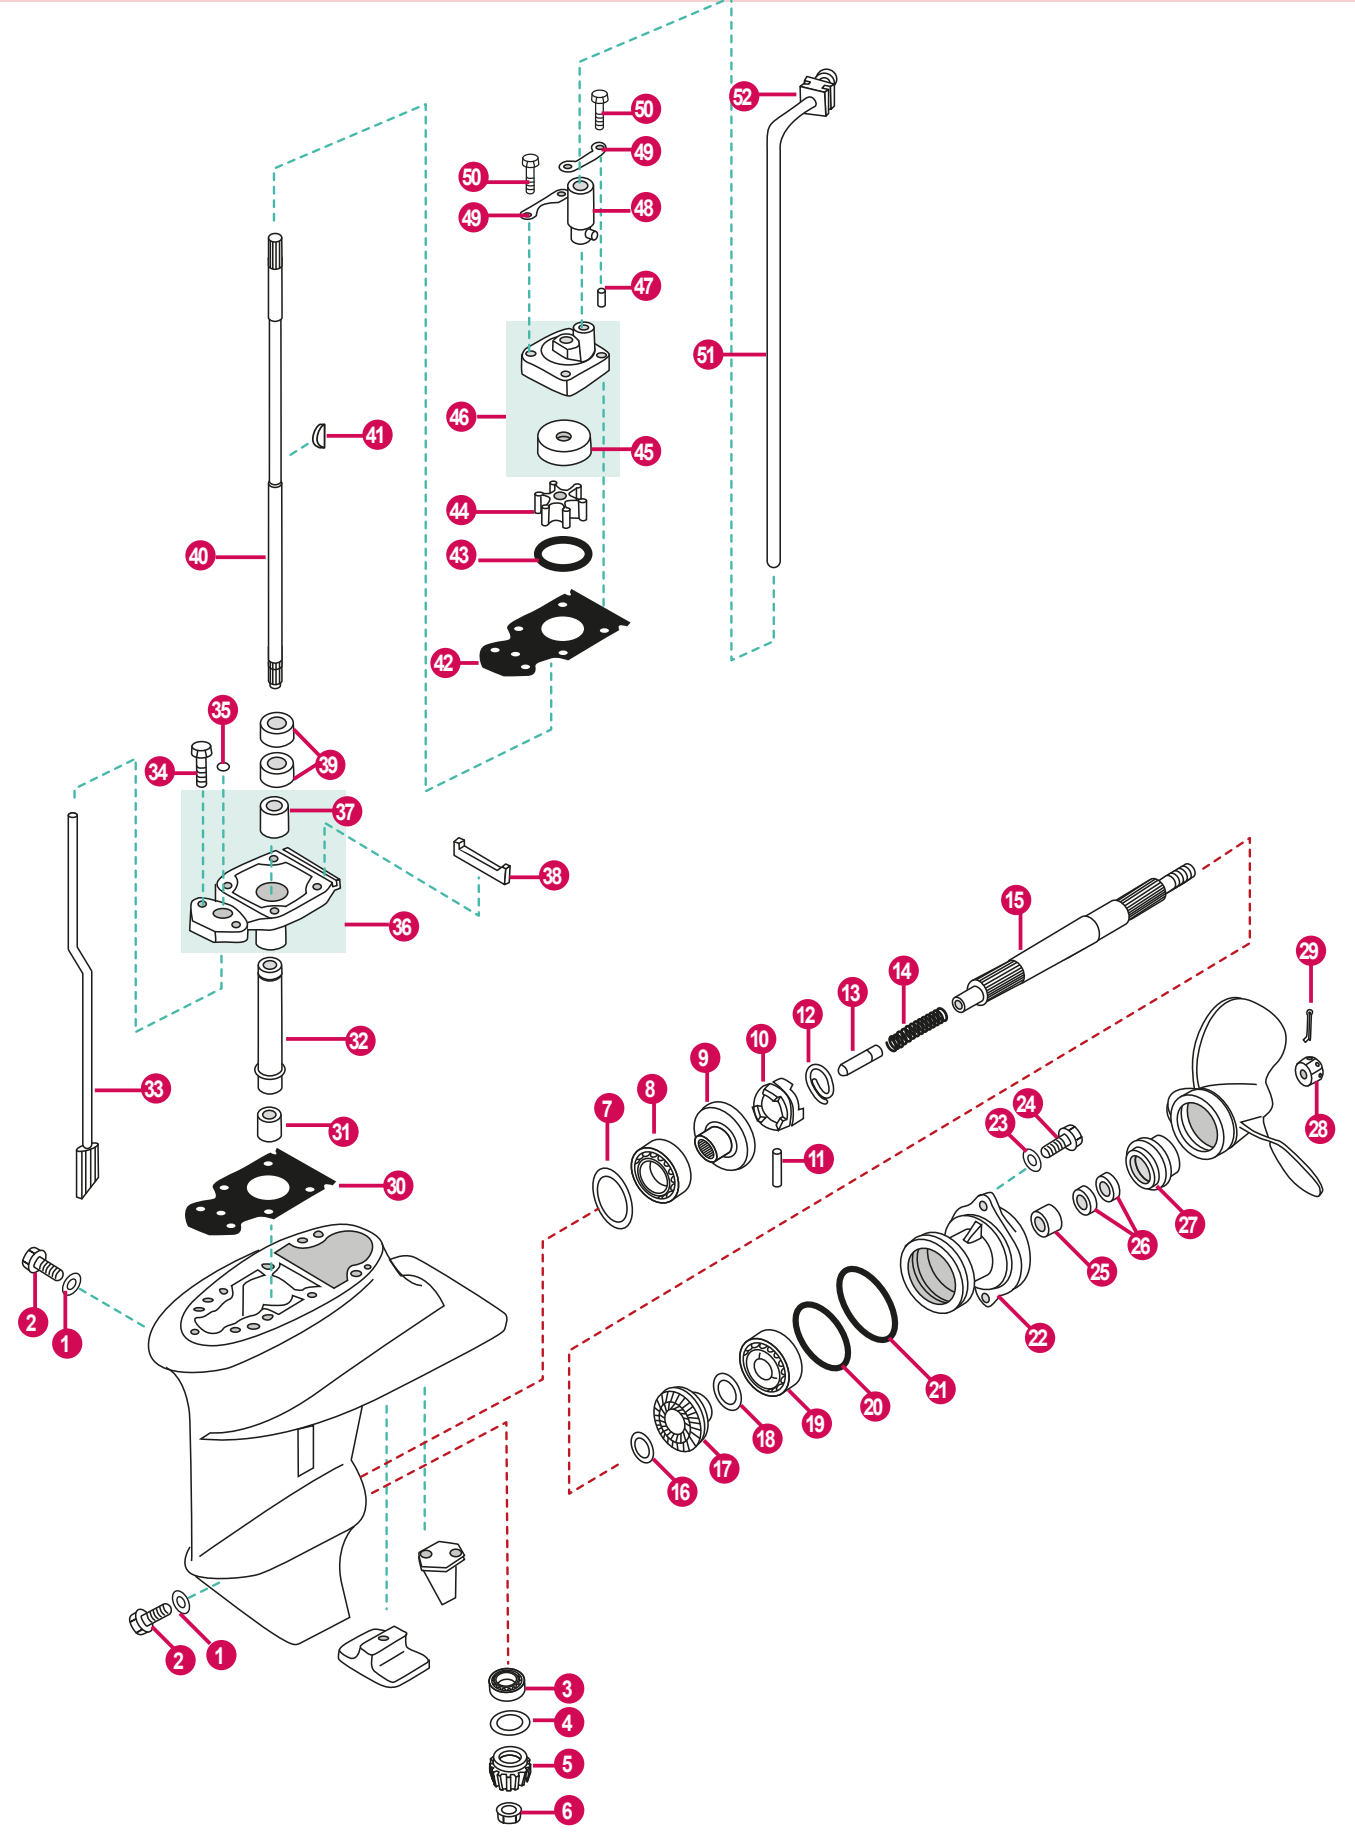

REF	OEM		
	PAF15-0610000L	66M-45300-11-4D	COLA COMPLETA L	COMPLETE GEAR HOUSING L
	PAF15-0610000S	66M-45300-02-4D	COLA COMPLETA S	COMPLETE GEAR HOUSING S
1	REC90430-08020	90430-08020	ARANDELA	WASHER
2	REC90340-08002	90340-08002	TAPÓN ACEITE	PLUG, OIL
3	REC93341-214U1	93314-314V8	COJINETE	BEARING
4	PAF15-06000008	6E8-45587-10-13	GRUESO	SHIM
5	REC63V-45551-00	63V-45551-00	PIÑÓN ATAQUE	INITIATIVE GEAR
6	REC90179-08M06	90179-08M06	TUERCA	LOCK NUT
7	PAF15-06000010-1	664-45567-01-10	GRUESO	SHIM
8	REC93332-00005	93332-00005	COJINETE	BEARING
9	REC6E7-45560-01	6E7-45560-01	PIÑÓN MARCHA AVANTE	POSITIVE GEAR ASSY
10	REC682-45631-00	682-45631-00	SELECTOR	CLUTCH BLOCK
11	REC90250-05010	90250-05010	PASADOR	PIN
12	REC648-45633-00	648-45633-00	MUELLE	SPRING
13	REC650-45635-00	650-45635-00	ÉMBOLO	PLUNGER
14	PAF15-06070002	90501-14M06	MUELLE	SPRING
15	REC683-45611-00	683-45611-00	EJE HÉLICE	PROPELLER SHAFT
16	REC90201-17682	90201-17682	ARANDELA	WASHER
17	REC6E7-45570-00	6E7-45571-00	PIÑÓN MARCHA ATRÁS	REVERSE GEAR
18	PAF15-06080006-1	626-45577-00-01	GRUESO	SHIM
19	REC93306-00501	93306-00501	COJINETE	BEARING
20	REC93210-57M09	93210-57M09	TÓRICA	O-RING
21	PAF15-06080003	93210-56M80	TÓRICA	O-RING
22	REC683-45361-01-4D	683-45361-02-4D	DIÁBOLO	CAP, LOWER CASING
23	PAGB/T97.1-6	92995-06600	ARANDELA	WASHER
24	PAGB/T5783-M6X20	97095-06020	TORNILLO	SCREW
25	REC93315-317U2	93315-317U2	COJINETE	BEARING
26	REC93101-17054	93101-17054	RETÉN DE ACEITE	OIL SEAL
27	REC6E7-45987-00	6E7-45987-00	ESPACIADOR	SPACER
28	REC90171-10M01	90171-10M01	TUERCA	LOCK NUT
29	REC91490-30025	91490-30020	PASADOR ALETAS	PIN, COTTER
30	REC63V-45315-A0	63V-45315-A0	JUNTA	GASKET
31	REC93315-314V8	93315-314V8	COJINETE	BEARING
32	PAF15-06000006	63V-45536-00	CAMISA EJE	SLEEVE, DRIVE
33	PAF15-06030000S	63V-44150-00	VARILLA SELECTOR S	CAM ASSY, SHIFT ROD S
	PAF15-06030000L	63V-44150-10	VARILLA SELECTOR L	CAM ASSY, SHIFT ROD L
34	PAGB/T5783-M8X25	97080-08025	TORNILLO	SCREW
35	REC93210-06ME6	93210-06ME6	TÓRICA	O-RING
36	REC63V-45331-00-5B	63V-45331-00-5B	CUERPO DEL COJINETE	SHELL, BEARING
37	REC626-45316-09	626-45316-09	CASQUILLO EJE	BUSHER, SHAFT
38	PAF15-06020005	63V-45375-00	RETÉN DE GOMA	SEAL, RUBBER
39	REC93101-20048	93101-20048	RETÉN DE ACEITE	OIL SEAL
40	PAF15-06040000S	63V-45510-00	EJE VERTICAL S	DRIVE SHAFT S
	REC63V-45501-10	63V-45510-11	EJE VERTICAL L	DRIVE SHAFT L
41	REC664-44338-00	664-44338-00	CUÑA	KEY WOODRUFF
42	REC63V-44323-00	63V-44323-00	JUNTA TAPA BOMBA AGUA	GASKET, WATER PUMP COVER
43	REC93210-44398	93210-44398	TÓRICA	O-RING
44	REC63V-44352-01	63V-44352-01	TURBINA	IMPELLER
45	REC63V-44322-00	63V-44322-00	TAPA, BOMBA AGUA	COVER, INNER WATER PUMP
46	REC63V-44301-00	63V-44301-00	CUERPO DE BOMBA	PUMP HOUSING
47	PAF15-00000013	93604-12M07	PASADOR	PIN
48	REC647-44366-00	647-44366-00	TUBO GOMA BOMBA AGUA	RUBBER TUBE, WATER PUMP
49	PAF15-06000014	63V-44328-00	PLACA	OUT PLATE
50	REC97080-08045	97080-08045	PERNO	STUD
51	PAF15-02000005S	66M-44361-00	TUBO DE AGUA S	WATER TUBE S
	PAF15-02000005L	66M-44361-10	TUBO DE AGUA L	WATER TUBE L
52	PAF15-02000006	63V-44365-10	GOMA DEL TUBO DE AGUA	I-SHAPED RUBBER BAND