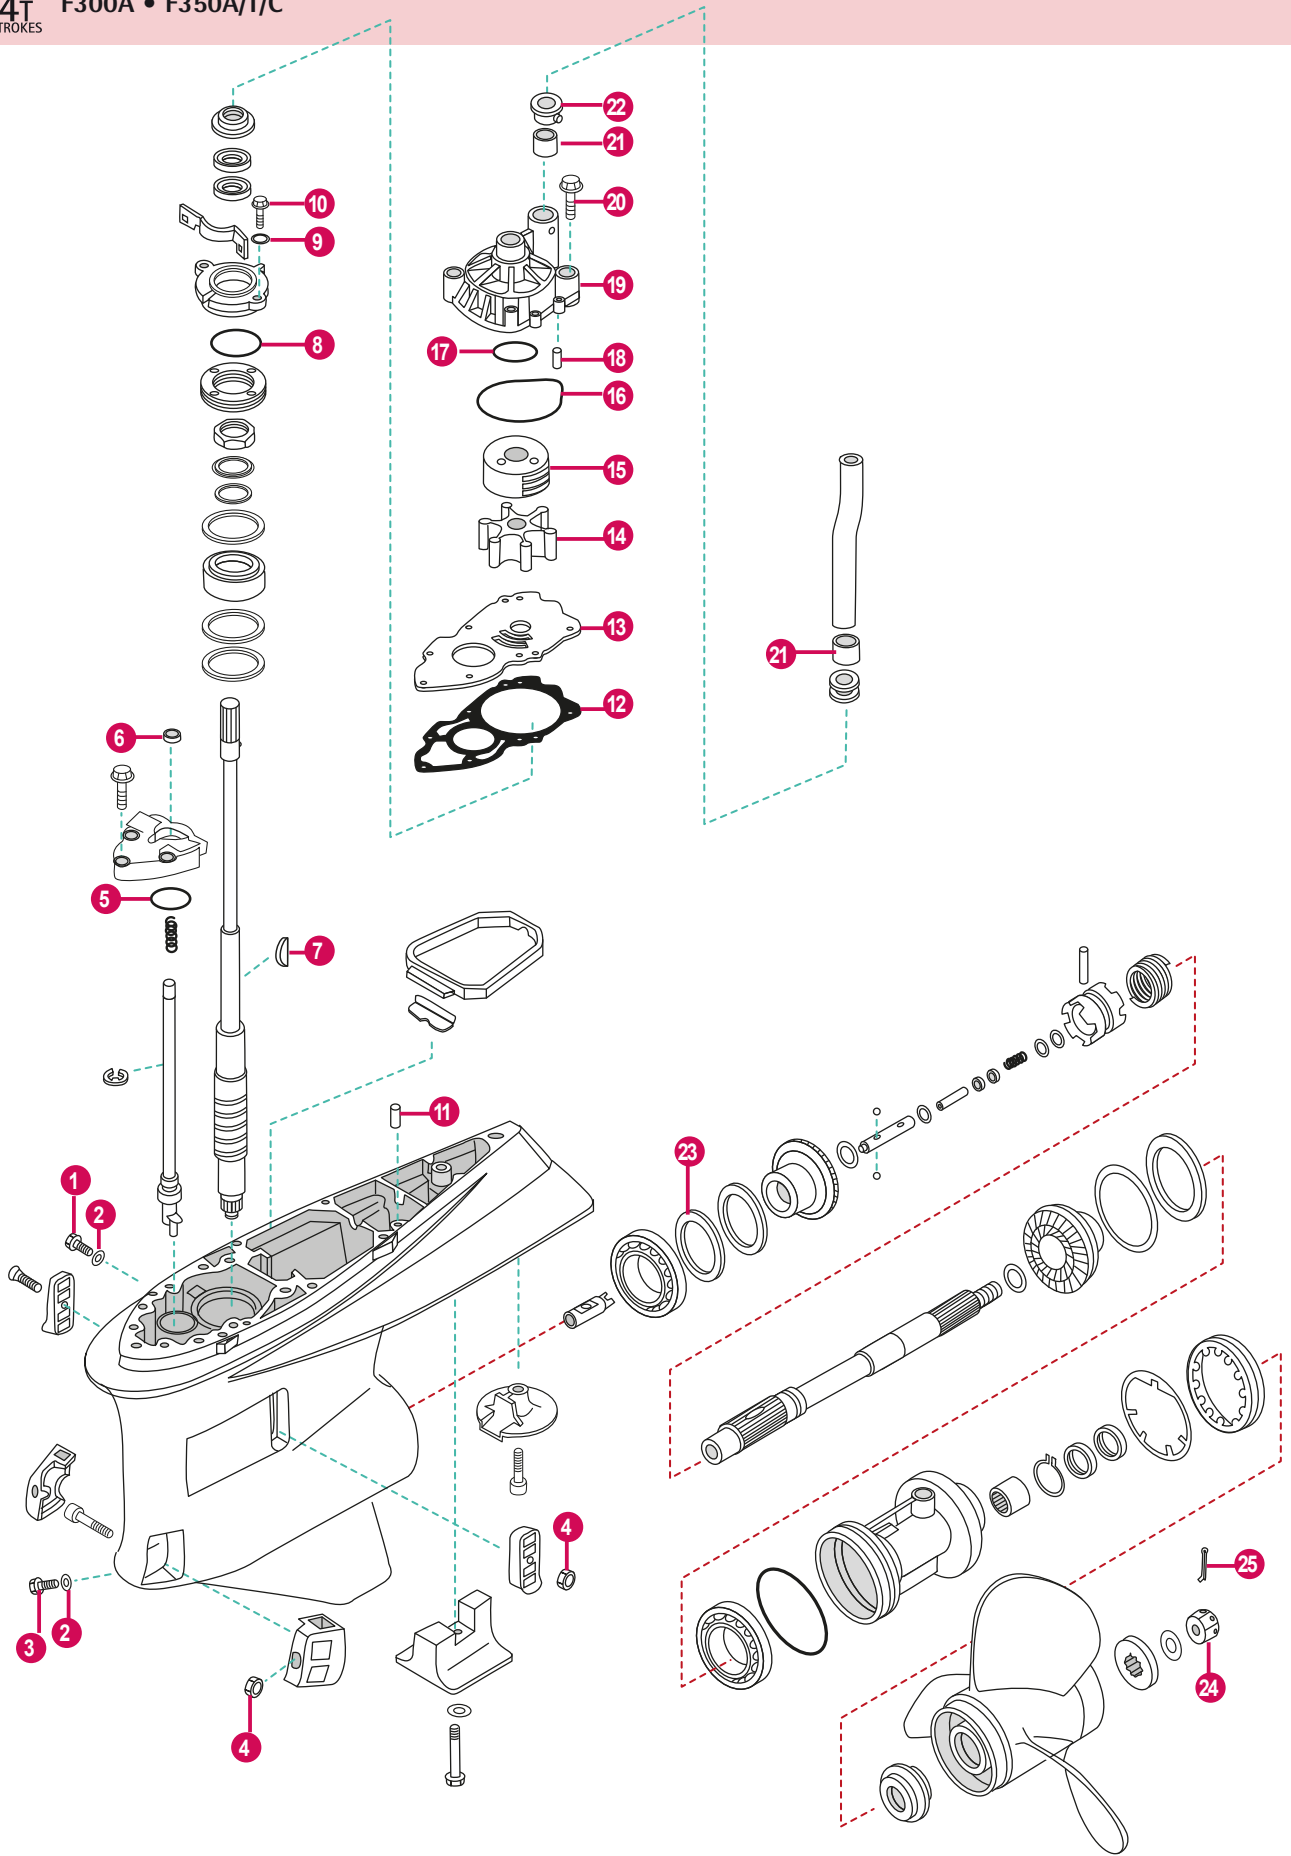

REF	OEM		
1	REC90340-08002	90304-08002	TORNILLO DRENAJE	BOLT, DISCHARGING OIL
2	REC90430-08020	90430-08020	JUNTA	GASKET
3	REC688-45341-00	688-45341-10	TORNILLO DRENAJE	BOLT, DISCHARGING OIL
4	PAGB/T6182-M5	90185-05002	TUERCA	LOCK NUT
5	REC93210-48214	93210-48214	TÓRICA	O-RING
6	REC93101-12M70	93101-12M70	RETÉN DE ACEITE	OIL SEAL
7	REC6AW-44336-00	6AW-44336-00	CUÑA	KEY WOODRUFF
8	REC93210-69MG6	93210-69MG6	TÓRICA	O-RING
9	PAGB/T97.1-8	92995-08600	ARANDELA	WASHER
10	PAF4-04000001	97095-08020	PERNO	BOLT
11	REC93608-12M05	93608-12M05	PASADOR	PIN
12	REC6AW-44315-00	6AW-44315-00	JUNTA	GASKET
13	REC6AW-44323-00	6AW-44323-00	TAPA BOMBA	OUTER PLATE, CARTRIDGE
14	REC6AW-44352-00	6AW-44352-00	TURBINA	IMPELLER
15	REC6AW-44322-00	6AW-44322-00	TAPA, BOMBA AGUA	COVER, INNER WATER PUMP
16	REC93210-94003	93210-94003	TÓRICA	O-RING
17	REC93210-37160	93210-37160	TÓRICA	O-RING
18	REC93606-12019	93606-12019	PASADOR	PIN
19	REC6AW-44311-01	6AW-44311-00	CUERPO BOMBA AGUA	HOUSING, WATER PUMP
20	REC90119-08M14	90119-08M14	TORNILLO CON ARANDELA	SCREW WITH WASHER
21	REC6AW-44365-00	6AW-44365-00	GOMA DEL SELLO DE AGUA	DAMPER, WATER SEAL
22	REC6AW-44312-00	6AW-44312-00	CUBIERTA CAJA DE BOMBA DE AGUA	WATER PUMP COVER
23	REC93340-67011	93340-67011	COJINETE	BEARING
24	REC90171-18M04	90171-18M04	TUERCA	LOCK NUT
25	REC91490-40030	91490-40030	PASADOR	PIN

REF	OEM
REC6AW-W0078-00	6AW-W0078-00