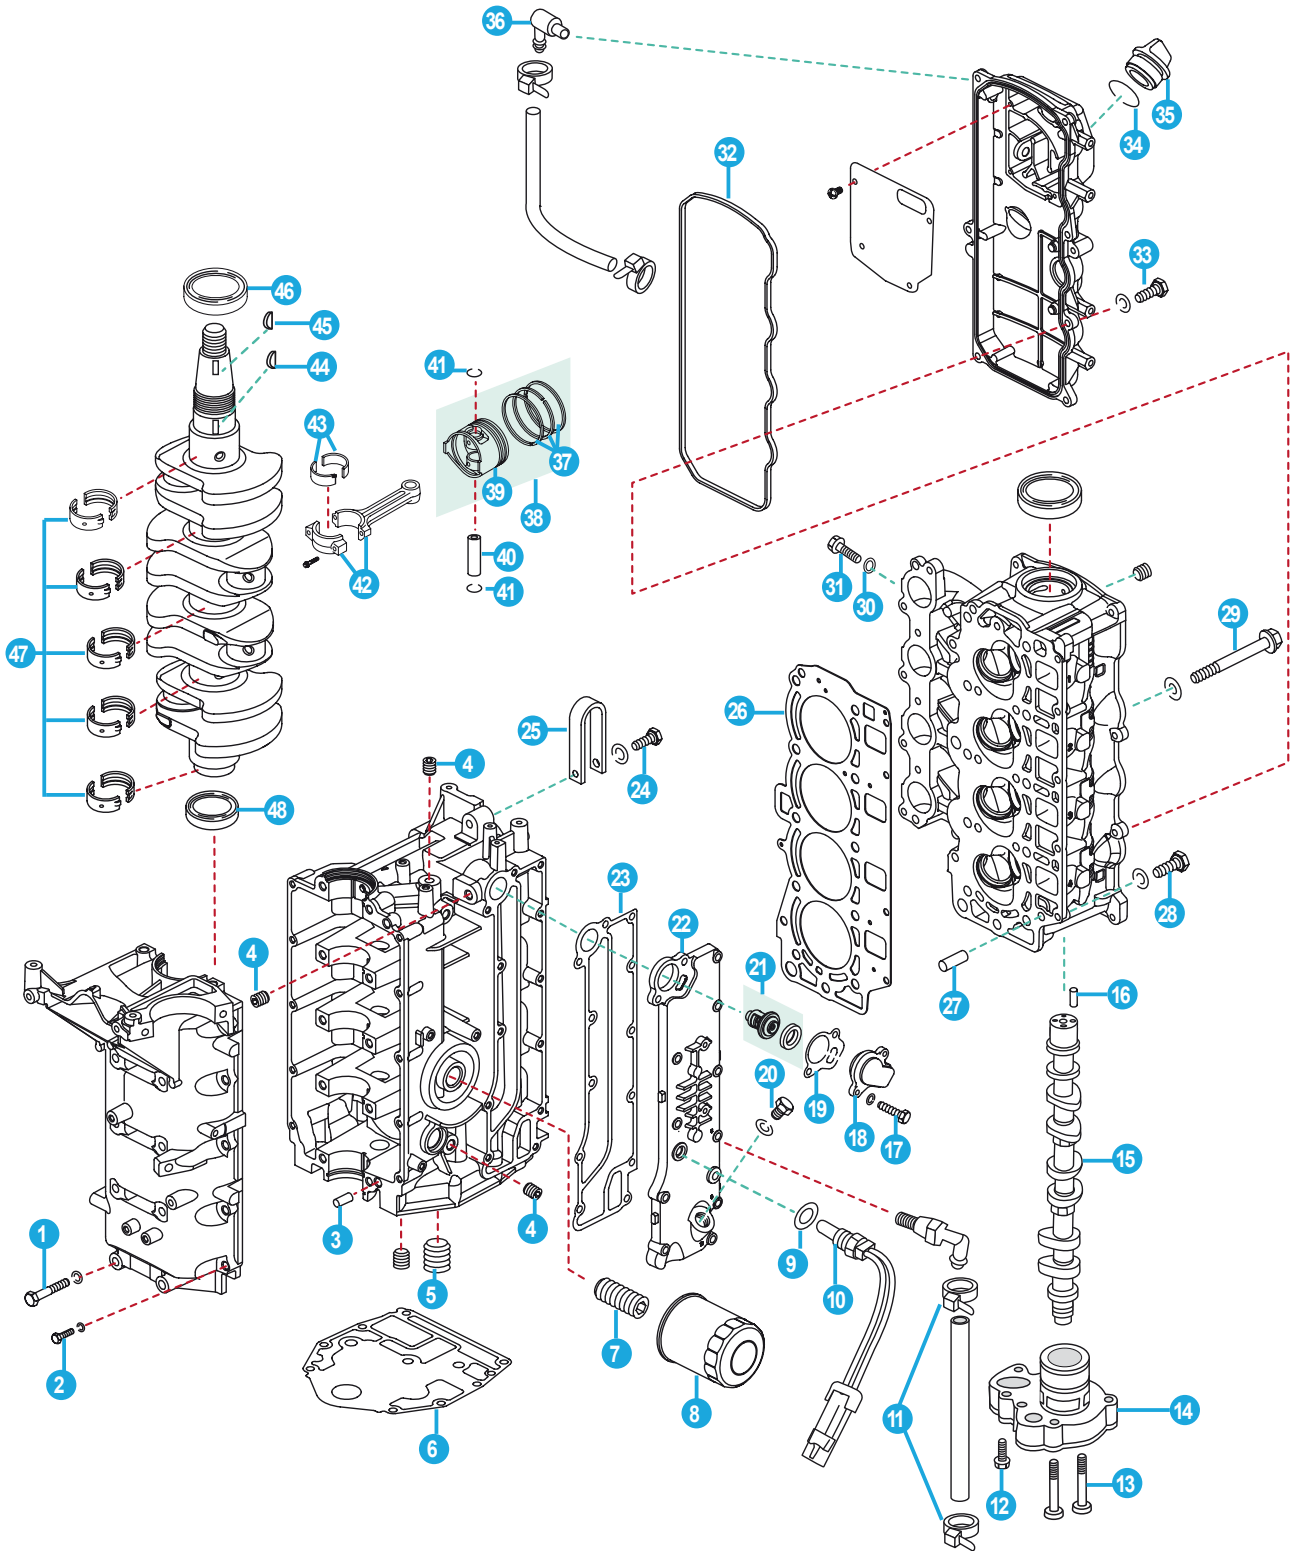

REF	OEM		UN.	
1	PAF25-05000035	893541082	TORNILLO M8X80	BOLT M8X80	10
2	PAF15-07000030	88348935	TORNILLO M6X35	BOLT M6X35	10
3	PAF25-00000014	825010	PIN CENTRADOR	PIN, DOWEL	2
4	PAF15-07010004	479452	TAPÓN 1/8"	JAM 1/8"	1
5	REC22-41622	416223	TAPÓN CODO	PLUG PIPE	1
6	REC67C-11351-00	892319001	JUNTA BASE MOTOR	BASE GASKET	1
7	PAF15-07010003	822625	TORNILLO, UNIÓN	BOLT, UNION	1
8	REC35-822626Q04	8M0065104	FILTRO ACEITE	OIL FILTER	1
9	REC25-62702	627021	ARO TÓRICO	O-RING	1
10	PAF40-05000400	889575	SENSOR DE TEMPERATURA	SENSOR ASSY TEMPERATURE	1
11	PAHT-2.5X60	816311T	BRIDA	CLAMP	2
12	PAGB/T5783-M6X16	875206	TORNILLO M6X16	SCREW M6X16	2
13	PAGB/T5783-M6X40	4000333	TORNILLO M6X16	SCREW M6X40	4
14	PAF40-05040400	857078T1	BOMBA ACEITE	OIL PUMP	1
15	PAF60-05020200	893565	ÁRBOL DE LEVAS	CAMSHAFT	1
16	PAF25-05050016	878183	PIN CENTRADOR	PIN DOWEL	1
17	PAGB/T5782-M6X35	88348935	TORNILLO M6X35	BOLT M6X35	12
18	PAF15-07010021		TAPA TERMOSTATO	COVER, THERMOSTAT	1
19	PAF15-07010022	824853	JUNTA TAPA TERMOSTATO	GASKET, THERMOSTAT	1
20	PAF15-07010004	479452	TAPÓN	PLUG	1
21	PAF15-07000031	8M0117413	TERMOSTATO	THERMOSTAT	1
22	PAF60-05000005	8M0118194	TAPA ESCAPE	COVER EXHAUST	1
23	PAF60-05000004	857078	JUNTA TAPA ESCAPE	COVER EXHAUST, GASKET	1
24	PAGB/T5782-M8X35	857139	TORNILLO M8X35	BOLT M8X35	1
25	PAF40-05000011	893697	SOPORTE	POTHOOK, ENGINE	1
26	REC8M0045278	8M0118179	JUNTA DE CULATA	HEAD GASKET	1
27	PAF25-00000014	825010	PIN CENTRADOR	PIN DOWEL	2
28	PAGB/T5783-M6X25	82500925	TORNILLO M6X25	BOLT M6X25	5
29	PAF25-05000002	82503395	TORNILLO M9X95	BOLT M9X95	10
30	PAGB/T848-6	859768	ARANDELA	WASHER	4
31	PAGB/T5783-M6X8	4000325	TORNILLO M6X8	BOLT M6X8	4
32	PAF60-05000003	8M0011870	RETÉN	SEAL	2
33	PAGB/T5783-M6X20	8M4503518	TORNILLO M6X20	BOLT M6X20	7
34	PAJASOF404-35-025	90196	ARO TÓRICO	O-RING	1
35	PAF15-07050004	859578A1	TAPÓN ACEITE	OIL PLUG	1
36	PAF25-02010003	629101	CODO 90°	FITTING ELBOW 90°	1
37	REC67C-11603-00	893525A01	KIT AROS PISTÓN	PISTON RING ASSY	4
38	PAF40-05020100		PISTÓN COMPLETO	PISTON ASSY	4
39	PAF40-05020101	893524T08	PISTÓN STD	PISTON STD	4
40	PAF25-05020105	893863	PIN PISTÓN	PIN, PISTON	4
41	PAF25-05020106	893529	CIRCLIP	CIRCLIP	8
42	PAF25-05020200	893530T01	BIELA	CONNECTING ROD	4
43	PAF25-05010302-1	893630001	COJINETE DE BIELA BROWN	BEARING, CONNECTING ROD BROWN	8
	PAF25-05010302-2	893630	COJINETE DE BIELA BLACK	BEARING, CONNECTING ROD BLACK	8
44	PAF4-04000019	18856M	CHAVETA	KEY	1
45	PAF25-05000024	91800	CHAVETA	KEY	1
46	PAF25-05020003	893949	RETÉN ACEITE	SEAL OIL	1
47	PAF25-05010302-1	893631001	COJINETE BANCADA BROWN	MAIN BEARING BROWN	10
	PAF25-05010302-2	893631	COJINETE BANCADA BLACK	MAIN BEARING BLACK	10
48	PAF25-05020002	893948	RETÉN ACEITE	SEAL OIL	1