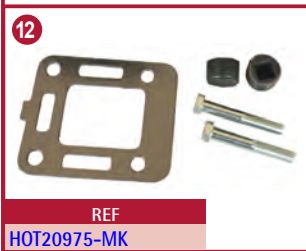

3.0L & 3.0LX GM 181
4 CYL (1990+)

	REF	OEM		UN.	
1	REC10-668631	10-668631	TORNILLO	SCREW	2
2	REC12-20084	12-20084	ARANDELA	WASHER	1
3	REC13980	22-806608A1	RACORD COLECTOR	STRAIGHT DRAIN KIT	1
4	REC27-815528	27-815528	JUNTA COLECTOR	GASKET EXHAUST MANIFOLD	1
5	MAR076	12076A2	CODO ESCAPE	EXHAUST ELBOW	1
6	REC27-99777Q02	27-99777Q02	JUNTA CODO ESCAPE A COLECTOR	GASKET EXHAUST MANIFOLD TO ELBOW	1
7	REC32-44348001	32-44348001	FUELLE CODO ESCAPE 4"	EXHAUST BELLOW 4"	1
8	REC27-8079821	27-8079821	JUNTA CARBURADOR MERCAB (NO TKS)	CARBURATOR GASKET MERCAB (NO TKS)	1
9	REC10-53728	10-53728	TORNILLO	SCREW	2
10	REC16-806300	16-806300	ESPARRAGO	STUD	3
11	REC46335	46335	TUERCA	FLANGE SERRATED NUT	3
12	HOT20975-MK		KIT MONTAJE	MOUNTING KIT