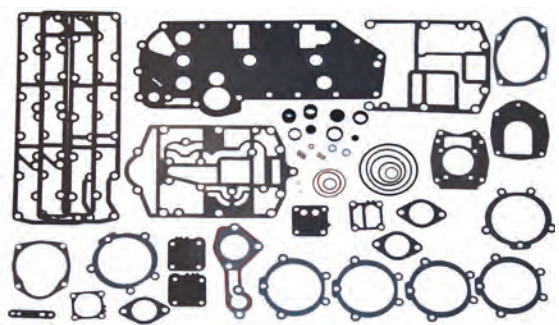

2T  
STROKES

KITS  
JUNTAS DE CULATA

REF	OEM	
REC27-42364A92	27-42364A92	6 / 8 / 9.9 HP XR10 10 VIKING / SEAPRO 15, 15 SEAPRO / VIKING 10 MAGNUM

CYLINDER HEAD GASKET  
KIT

REF	OEM	
REC27-43004A99	27-43004A99	65 JET 65 JET (3 cyl) 75, 90 (3 cyl)