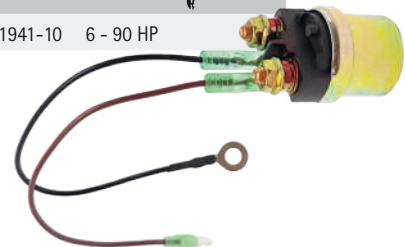

REF	OEM	
PAF15-05170300W	6G1-81941-10	6 - 90 HP