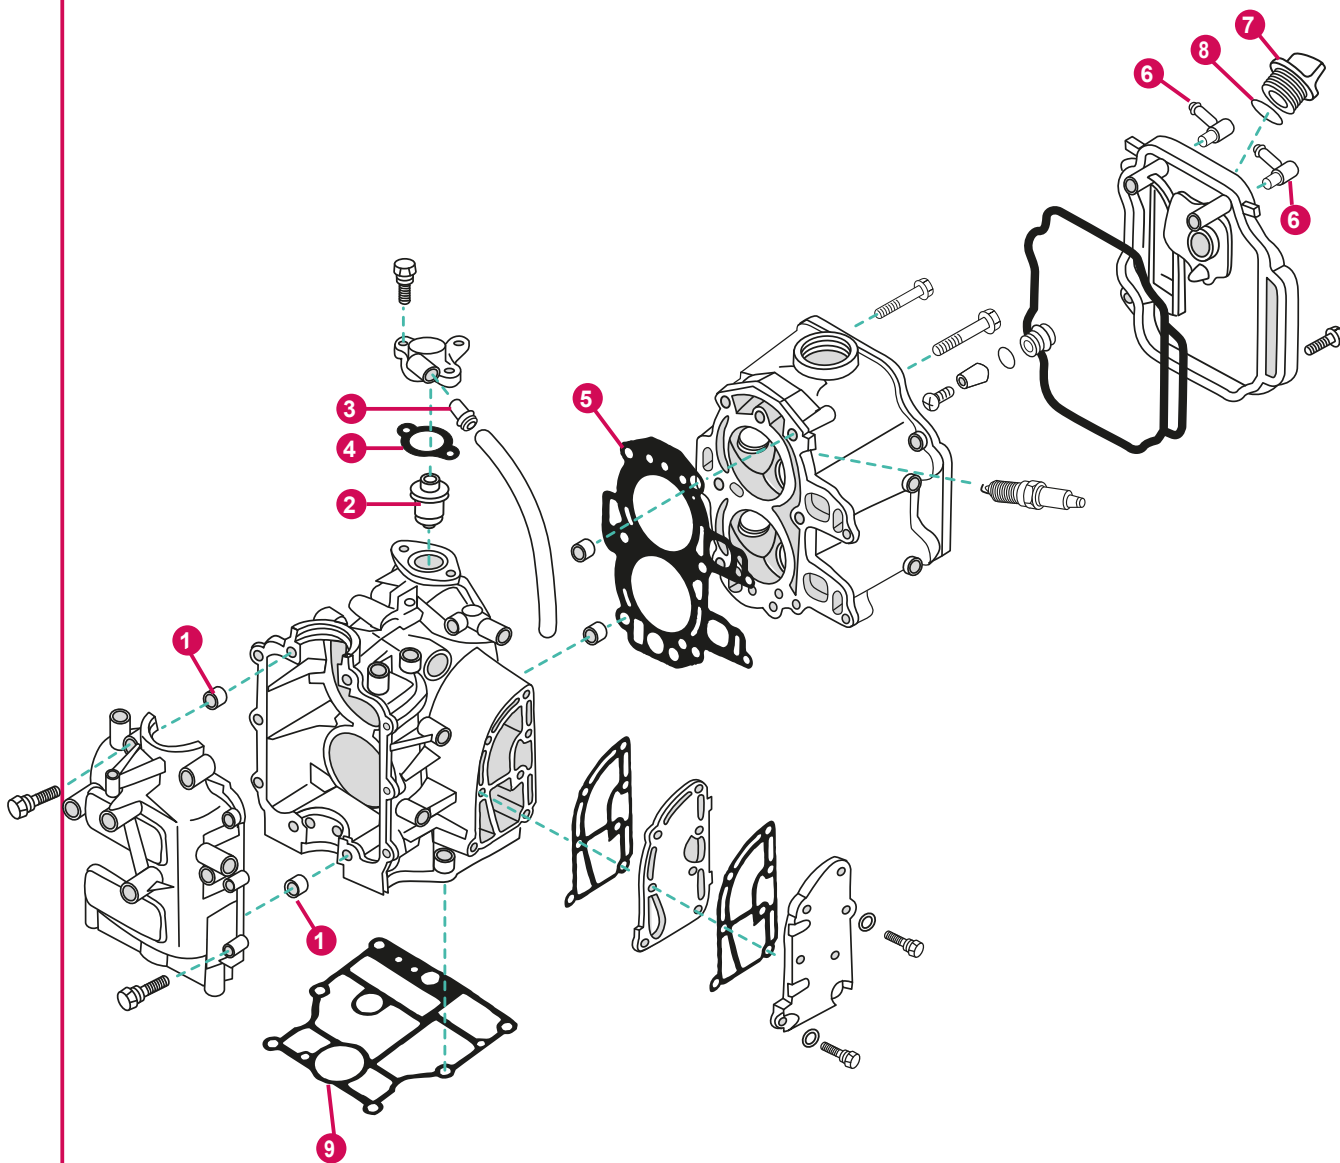

	REF	OEM		UN.	
1	PAF15-07000031	66M-12411-01	TERMOSTATO	THERMOSTAT	1
2	REC6G8-12414-A0	60R-E2414-A0	JUNTA	GASKET	1
3	PAHT-2.5X60	90465-11M10	BRIDA	CLAMP	1
4	PAF15-07000001	99510-10114	PIN CENTRADOR	HOLLOW PIN	2
5	PAF4-04000034	90105-08M36	TORNILLO	SCREW	2
6	PAF15-07000028	90105-08M78	TORNILLO	SCREW	4
7	PAF4-04010102	650-24378-00	PIPA DE AGUA	PIPE, WATER	1
8	PAGB/T5783-M6X20	97095-06020	TORNILLO	BOLT	4
9	PAGB/T97.1-6	92995-06600	ARANDELA	WASHER	7
10	PAGB/T3452.1-13X2	93210-13M63	TÓRICA	O-RING	1
11	PAF15-07050004	69M-E5363-00	TAPÓN ACEITE	PLUG, OIL	1
12	PAF4-04000008	93210-24M79	TÓRICA	O-RING	1
13	PA166F-010001	67D-12111-00	VÁLVULA ADMISIÓN	VALVE, INTAKE	2
14	PAF4-04080006	67D-12121-00	VÁLVULA ESCAPE	VALVE, EXHAUST	2
15	PAF4-04080007	68T-12116-00	ARANDELA DE ASIENTO	SEAT, VALVE SPRING	2
16	PA166F-010003	51Y-12119-00	RETÉN DE ACEITE	SEAL RING	4
17	PAF15-07040012	90387-13M56	CASQUILLO	BUSHER	1
18	PAF15-07040014	90501-12M40	RESORTE DE COMPRESIÓN	SPRING, ROCKER	2
19	PAF15-07040008	93102-18M21	RETÉN DE ACEITE	SEAL RING	1
20	PAF15-07040017	90201-13201	ARANDELA	WASHER	1
21	PAGB/T5287-6	90201-06M94	ARANDELA	WASHER	1
22	REC68T-46241-00	60R-G6241-00	CORREA	BELT	1
23	PAGB/T1099-3X5X13	90280-03M01	CHAVETA	KEY WOODRUFF	2
24	PAGB/T5783-M6X30	97095-06030	PERNO	BOLT	3