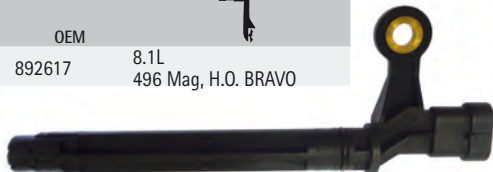

SENSOR POSICIÓN CIGUENAL

CRANKSHAFT SENSOR

REF	OEM	
REC892617	892617	8.1L 496 Mag, H.O. BRAVO