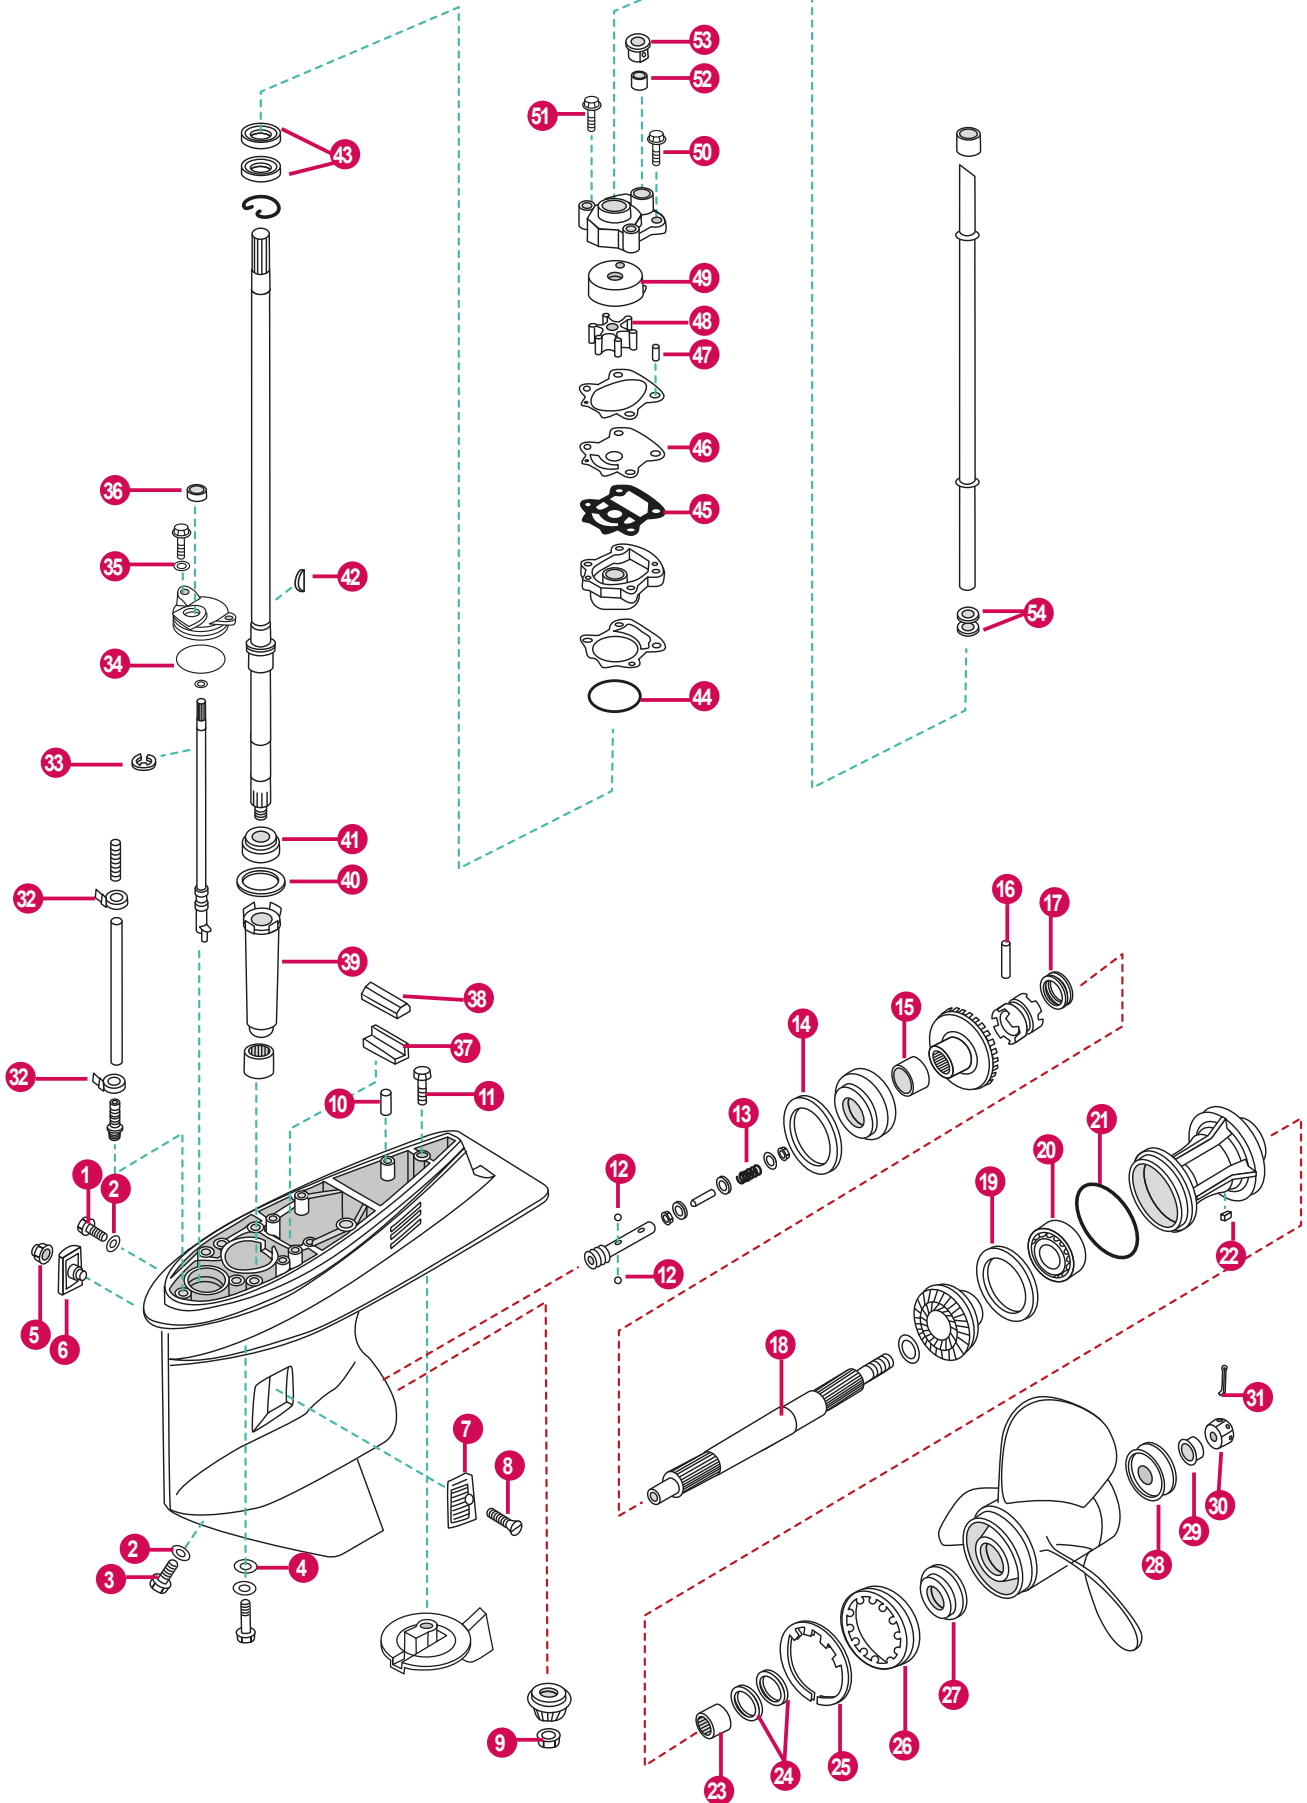

REF	OEM		
1	REC90340-08002	90340-08002	TORNILLO DRENAJE	BOLT, DISCHARGING OIL
2	REC90430-08020	90430-08003	JUNTA	GASKET
3	REC688-45341-00	688-45341-10	TORNILLO DRENAJE	BOLT, DISCHARGING OIL
4	PAGB/T97.1-8	92995-10600	ARANDELA	WASHER
5	PAGB/T6182-M5	90185-05002	TUERCA	LOCK NUT
6	REC6H1-45215-00	6H1-45215-00	CUBIERTA ENTRADA AGUA B	WATER INLET B
7	REC6H1-45214-00	6H1-45214-00	CUBIERTA ENTRADA AGUA A	WATER INLET A
8	REC90151-05M00	90152-05000	TORNILLO	SCREW
9	REC90170-16M01	90170-16M01	TUERCA	LOCK NUT
10	REC93606-12019	93606-12019	PASADOR	PIN
11	PAT85-00000012	90105-16M67	PERNO	STUD
12	REC93503-16003	93503-16003	ESFERA	BALL
13	REC90501-12M48	90501-12M48	MUELLE	SPRING
14	PAT85-040000004-B	688-45567-01	GRUESO 0.10 mm	SHIM 0.10 mm
15	REC93317-322V0	93317-322V0	COJINETE	BEARING
16	REC90250-07M02	90250-07M02	PASADOR	PIN
17	REC688-45633-00	688-45633-00	ANILLO DEL PASADOR	ANNULAR SPRING, CLUTCH
18	REC67F-45611-01	67F-45611-01	EJE HÉLICE	PROPELLER SHAFT
19	REC67F-45576-00	67F-45576-00	ARANDELA	WASHER
20	REC93306-207U0	93306-207U0	COJINETE	BEARING
21	REC93210-86M39	93210-86M39	TÓRICA	O-RING
22	REC90282-04010	90282-04010	CHAVETA RECTA	KEY
23	REC93317-325U0	93317-325U0	COJINETE	BEARING
24	REC93101-25M03	93101-25M03	RETÉN DE ACEITE	OIL SEAL
25	REC688-45383-01	688-45383-02	ARANDELA	WASHER
26	REC688-45384-00	688-45384-02	TUERCA	NUT
27	REC688-45987-00	688-45987-01	ESPACIADOR	SPACER
28	REC67F-45997-00	67F-45997-00	ESPACIADOR	SPACER
29	REC90389-25M00	90389-25M00	CASQUILLO HÉLICE	WASHER
30	REC90171-16011	90171-16011	TUERCA	LOCK NUT
31	REC91490-30025	91490-30025	PASADOR	PIN
32	PAHT-2.5X60	90465-11M10	BRIDA	CLAMP
33	REC99001-08600-00	99001-08600	ARANDELA	WASHER
34	REC93210-49046	93210-49046	TÓRICA	O-RING
35	PAGB/T97.1-6	92995-06600	ARANDELA	WASHER
36	REC93106-09014	93106-09014	RETÉN DE ACEITE	OIL SEAL
37	REC663-45376-00	663-45376-00-94	GUÍA SELLO DE GOMA	GUIDE RUB. SEAL
38	REC688-45375-00	63D-45375-00	RETEN DAMPER	DAMPER WASHER
39	REC688-45536-01	688-45536-01	CAMISA EJE	SLEEVE, DRIVE
40	PAT85-040000003-B	688-45587-01	GRUESO 0.10 mm	SHIM 0.10 mm
41	REC93332-000U3	93332-000U3	COJINETE	BEARING
42	REC90280-03M03	90280-03M03	CUÑA	KEY WOODRUFF
43	REC93101-23070	93101-23070	RETÉN DE ACEITE	OIL SEAL
44	REC93210-46044	93210-46044	TÓRICA	O-RING
45	REC6CJ-44324-00	6CJ-44324-00	JUNTA	GASKET
46	REC6CJ-44323-00	6CJ-44323-00	PLACA EXTERIOR	OUTER PLATE, CARTRIDGE
47	PAF15-00000013	93604-10M03	PASADOR	PIN
48	REC6H3-44352-00	6H3-44352-00	TURBINA	IMPELLER
48	REC63D-44322-00	63D-44322-00	TAPA, BOMBA AGUA	COVER, INNER WATER PUMP
50	REC90119-08M14	90119-08M14	TORNILLO CON ARANDELA	SCREW WITH WASHER
51	REC90119-08M33	90119-08M33	TORNILLO CON ARANDELA	SCREW WITH WASHER
52	REC663-44366-00	663-44366-00	GOMA DEL SELLO DE AGUA	DAMPER, WATER SEAL
53	REC63D-44312-00	63D-44312-00	CUBIERTA CAJA DE BOMBA DE AGUA	PUMP COVER
54	PAT40-02000002	663-44367-00	GOMA DEL SELLO DE AGUA	GUIDE BUSHING, WATER PIPE

REF	OEM
REC6CJ-W0078-00	6CJ-W0078-00