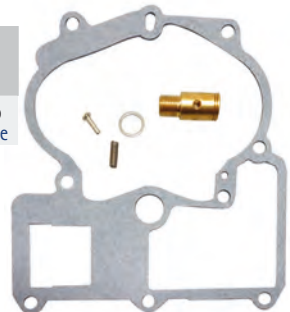

MERCAB

REF	OEM	
REC3302-804689	3302-804689	Moderno New style

JUNTAS DE CARBURADOR

CARBURETOR GASKETS

REF	OEM
REC27-48399	27-48399

HOLLEY

REF	OEM	CUERPOS BBL
REC27-65577	27-65577	4
REC27-12732	27-12732	4

REC27-65577