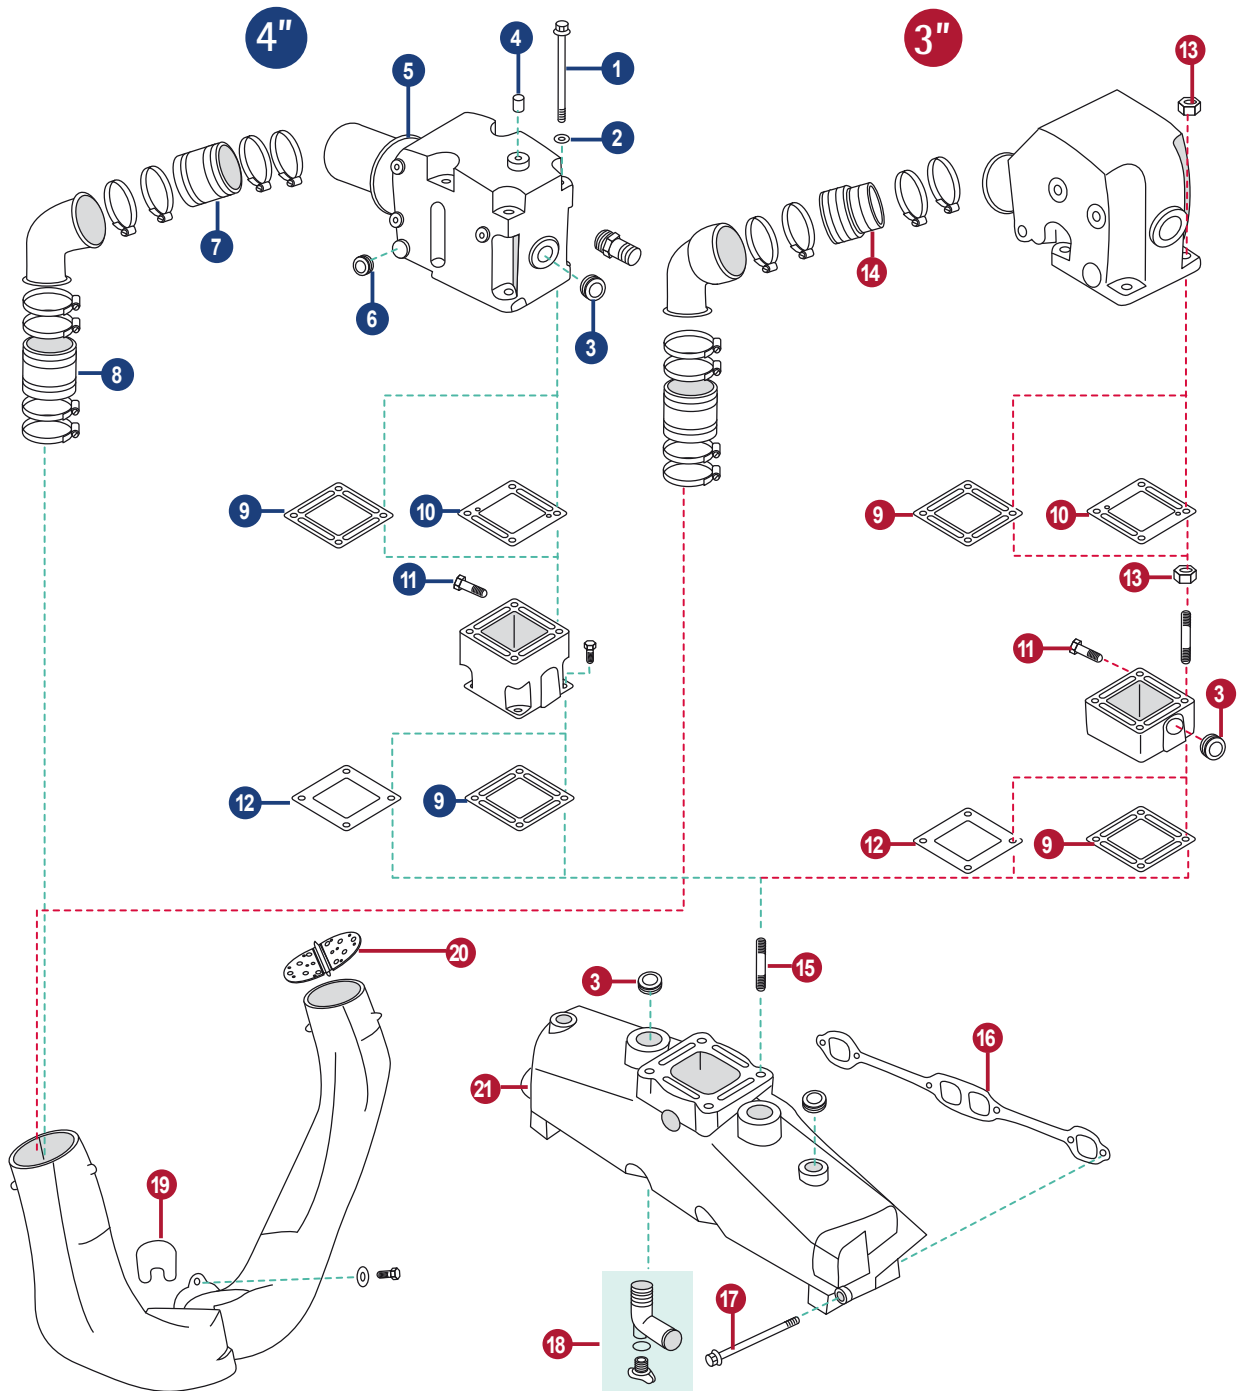

REF	OEM		UN.	
1	REC10-43749	10-43749	TORNILLO ACERO	SCREW STEEL ZINC PLATED	4
2	REC13-35048	13-35048	CIERRE	LOCKWASHER	4
3	REC22-41622	22-41622	TAPÓN ACERO	PLUG (STEEL)	2
4	REC22-73379	22-73379	TAPÓN	PLUG	1
5	MAR988	807988A03	CODO HIERRO	ELBOW (IRON CASTING) 4" 7°	2
6	REC22-36382	22-36382	TAPÓN	PLUG	1
7	REC32-44348001	32-44348001	FUELLE ESCAPE 4"	EXHAUST BELLOW 4"	1
8	REC32-14358001	32-14358001	FUELLE ESCAPE 4"	EXHAUST BELLOW 4"	1
9	REC27-863726	27-863726	JUNTA COLECTOR Y ESPACIADORES	MANIFOLD AND SPACERS	1
10	REC27-863724Q	27-863724Q	JUNTA COLECTOR CIRCUITO CERRADO	GASKET MANIFOLD RAW WATER COOLING	1
11	REC22-328022	22-328022	TAPÓN	CAP	2
12	REC27-8637251	27-8637251	JUNTA COLECTOR CIRCUITO AGUA DULCE	GASKET MANIFOLD FOR FRESH WATER COOLING	1
13	REC46335	46335	TUERCA CODO	FLANGE SERRATED NUT	4
14	REC70981A3	70981A3	FUELLE ESCAPE 3"	EXHAUST BELLOW 3"	1
15	REC16-49545	16-49545	TORNILLO	STUD (STEEL)	1
16	REC27-33395	27-33395	JUNTA COLECTOR	GASKET EXHAUST MANIFOLD	2
17	REC10-53728	10-53728	TORNILLO	SCREW	4
18	REC862210A01	22-862210A01	KIT TAPÓN Y CONDUCTO	HOSE FITTING WITH DRAIN PLUG KIT	1
19	REC41802	41802	RETÉN TRANSOM	TRANSOM GASKET	1
20	REC807166A1	807166A1	PALOMILLA ESCAPE	WATER SHUTTER	2
21	MAR246	860246A15	COLECTOR	MANIFOLD	2
22	HOT28503-MK		KIT MONTAJE PARA HOT20970	MOUNTING KIT HOT20970	2
23	REC53400		KIT TORNILLOS CODO Y JUNTA	EXHAUST ELBOW MOUNTAING KIT	2
24	HOT20976-MK		KIT MONTAJE PARA HOT20976	MOUNTING KIT HOT20976	2
25	HOT27214-MK		KIT PARA MONTAJE PARA HOT20951/1	MOUNTING KIT HOT20951/1	2
26	MAR3320PAR	93320A13	KIT RISER 76 mm	KIT RISER 3"