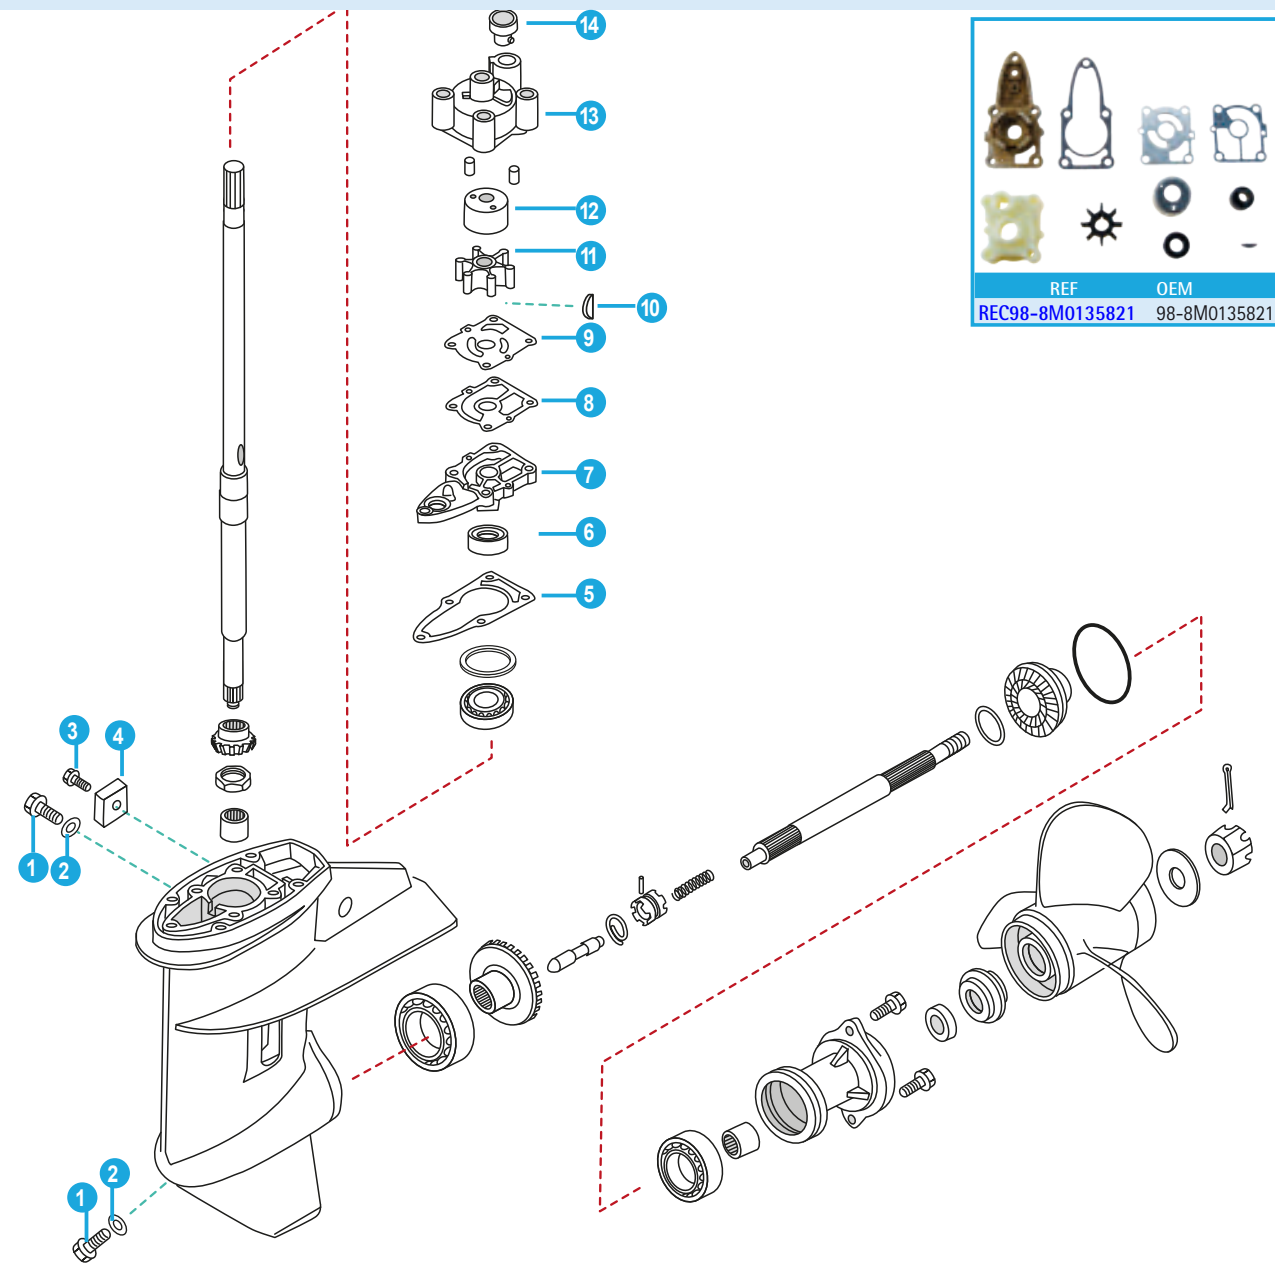

4T 9.9, 10, 15, 20 HP
STROKES

REF	OEM
REC98-8M0135821	98-8M0135821

	REF	OEM		
1	REC90340-08002	953683	TORNILLO DRENAJE	DRAINING SCREW
2	REC09168-10022	8M0082880	JUNTA	GASKET
3	PAGB/T5787-M6X20	167051	TORNILLO	BOLT
4	REC41106-ZW9-000AL	8M0137344	ÁNODO	ANODE
5	REC27-8M0135804	8M0135804	JUNTA	GASKET
6	REC26-803752	803752	RETÉN ACEITE	OIL SEAL
7	REC8M0134493	8M0134493	CUERPO BOMBA	PUMP HOUSING
8	REC27-8M0135806	8M0135806	JUNTA	GASKET
9	REC8M0135805	8M0135805	TAPA BOMBA	OUTER PLATE
10	REC28-8M0137347	8M0137347	CHAVETA	KEY, WOODRUFF
11	REC334-65021-1	8M0135803	IMPULSOR	IMPELLER
12	REC803751	803751	CASQUILLO	INSERT
13	REC8M0134492	8M0134492	CUERPO BOMBA	PUMP HOUSING
14	REC26-8036674	8036674	CASQUILLO DE GOMA	DAMPER, WATER PUMP

MERCURY