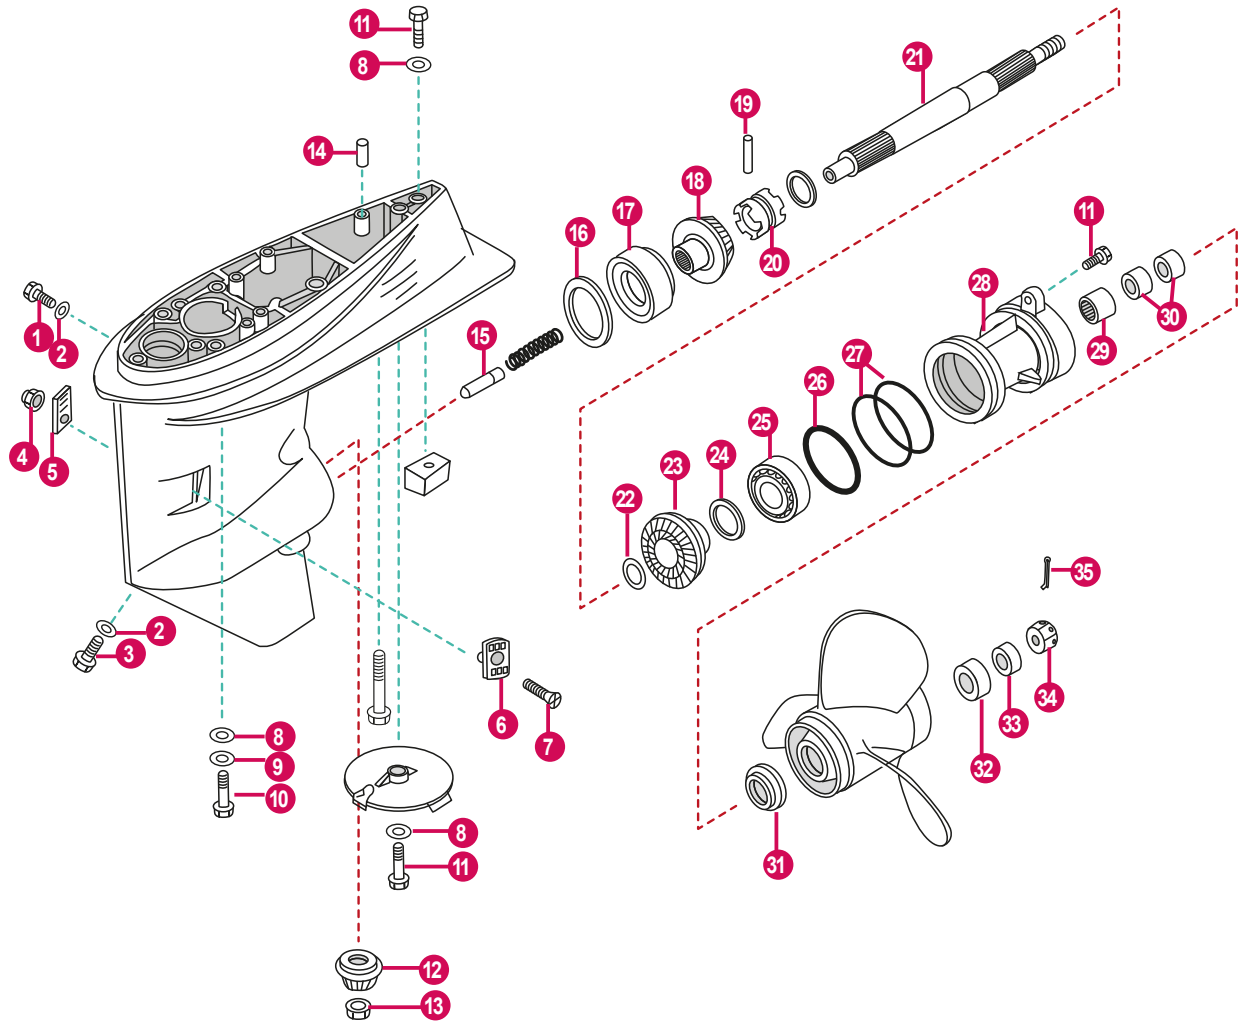

REF	OEM
REC66T-W0078-00	66T-W0078-00

	REF	OEM		
1	REC90340-08002	90340-08002	TAPÓN ACEITE	PLUG, OIL
2	REC90430-08020	90430-08020	JUNTA	GASKET
3	REC688-45341-00	688-45341-10	TAPÓN ACEITE	PLUG, OIL
4	PAGB/T889.1-M5	95380-05600	TUERCA	LOCK NUT
5	PAT40-04000023	63D-45215-00	CUBIERTA ENTRADA AGUA B	WATER INLET B
6	PAT40-04000022	63D-45214-00	CUBIERTA ENTRADA AGUA A	WATER INLET A
7	PAGB/T820-M5X30	90142-05M06	TORNILLO	SCREW
8	PAGB/T97.1-8	92995-10600	ARANDELA	WASHER
9	PAGB/T97.1-10	92995-10100	ARANDELA	WASHER
10	REC97075-10040	97075-10040	PERNO	STUD
11	PAGB/T5783-M8X25	97095-08025	PERNO	STUD
12	REC66T-45551-00	66T-45551-00	PIÑÓN ATAQUE	INITIATIVE GEAR
13	REC90170-12138	90170-12138	TUERCA	LOCK NUT
14	REC93606-12019	93606-12019	PASADOR	PIN
15	REC66T-45635-00	66T-45635-00	ÉMBOLO	PLUNGER
	PAT40-04000004-1	663-45567-01	GRUESO 0.10 mm	SHIM 0.10 mm
	PAT40-04000004-2	663-45567-10	GRUESO 0.12 mm	SHIM 0.12 mm
16	PAT40-04000004-3	663-45567-20	GRUESO 0.15 mm	SHIM 0.15 mm
	PAT40-04000004-5	663-45567-40	GRUESO 0.30 mm	SHIM 0.30 mm
17	REC93332-00003	93332-00003	COJINETE	BEARING
18	REC66T-45560-00	66T-45560-01	PIÑÓN MARCHA AVANTE	POSITIVE GEAR ASSY
19	REC90250-06023	90250-06023	PASADOR	PIN
20	REC66T-45631-00	66T-45631-00	SELECTOR	CLUTCH BLOCK
21	REC66T-45611-00	66T-45611-00	EJE HÉLICE	PROPELLER SHAFT
22	REC90201-22429	90201-22429	ARANDELA	WASHER
23	REC66T-45571-00	66T-45571-00	PIÑÓN MARCHA ATRÁS	REVERSE GEAR
	PAT40-04060005-2	63D-45577-10	GRUESO 0.12 mm	SHIM 0.12 mm
	PAT40-04060005-3	63D-45577-20	GRUESO 0.15 mm	SHIM 0.15 mm
24	PAT40-04060005-4	63D-45577-30	GRUESO 0.18 mm	SHIM 0.18 mm
	PAT40-04060005-5	63D-45577-40	GRUESO 0.30 mm	SHIM 0.30 mm
	PAT40-04060005-6	63D-45577-50	GRUESO 0.40 mm	SHIM 0.40 mm
	PAT40-04060005-7	63D-45577-60	GRUESO 0.50 mm	SHIM 0.50 mm
25	REC93306-001U1	93306-001U1	COJINETE	BEARING
26	REC93210-69MG6	93210-69MG6	TÓRICA	O-RING
27	REC93210-74MG5	93210-74MG5	TÓRICA	O-RING
28	REC63D-45361-02-4D	63D-45361-02-4D	DIÁBOLO	CAP, LOWER CASING
29	REC93317-22204	93317-22204	COJINETE	BEARING
30	REC93101-22M00	93101-22M00	RETÉN DE ACEITE	OIL SEAL
31	REC663-45987-00	663-45987-02	ESPACIADOR	SPACER
32	REC66T-45997-00	66T-45997-00	ESPACIADOR	SPACER
33	REC90389-22M01	90389-22M01	CASQUILLO HÉLICE	WASHER
34	REC90171-16011	90171-16011	TUERCA	LOCK NUT
35	REC91490-30025	91490-30025	PASADOR	PIN