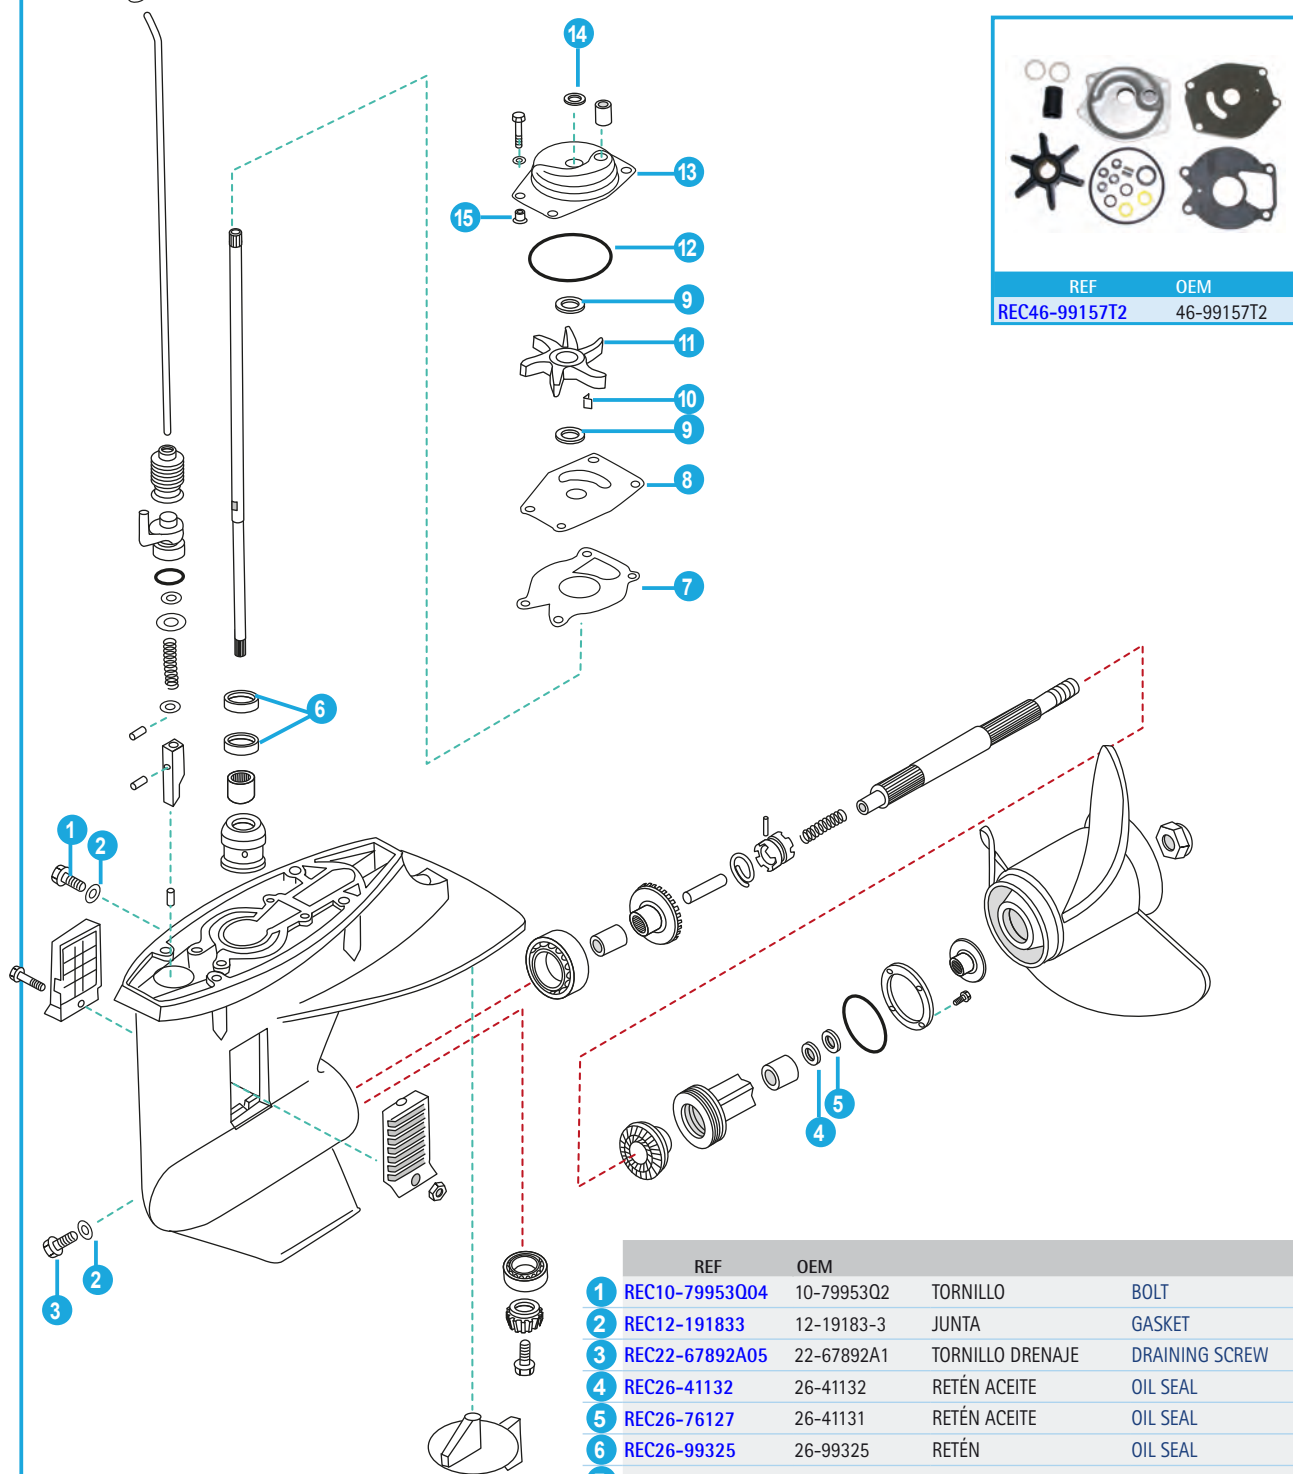

4T 8 HP BODENSEE (INTER.) • 9.9 HP (232 CC) • 13.5 HP (INTER.) • 15 HP 2T 18XD, 20, 25 HP (1984+)
STROKES RATIO 2.42:1 • Ø TORPEDO 130 mm STROKES

REF	OEM
REC46-99157T2	46-99157T2

	REF	OEM		
1	REC10-79953Q04	10-79953Q2	TORNILLO	BOLT
2	REC12-191833	12-19183-3	JUNTA	GASKET
3	REC22-67892A05	22-67892A1	TORNILLO DRENAJE	DRAINING SCREW
4	REC26-41132	26-41132	RETÉN ACEITE	OIL SEAL
5	REC26-76127	26-41131	RETÉN ACEITE	OIL SEAL
6	REC26-99325	26-99325	RETÉN	OIL SEAL
7	REC27-993261	27-99326-1	JUNTA	GASKET
8	REC85083	85083	TAPA BOMBA	WEAR PLATE
9	REC12-86645	12-86645-1	ARANDELA	WASHER
10	REC28-8M0032838	28-8M0032838	CHAVETA	KEY
11	REC47-8508910	47-85089-10	IMPULSOR	IMPELLER
12	REC25-67202	25-69202	ARO TÓRICO	O-RING
13	REC46-99157A02	46-99157A02	CUERPO BOMBA	PUMP HOUSING
14	REC25-86203	25-86203	CASQUILLO BOMBA	SLINGER
15	REC23-85095	23-85095	CIERRE	INSULATOR