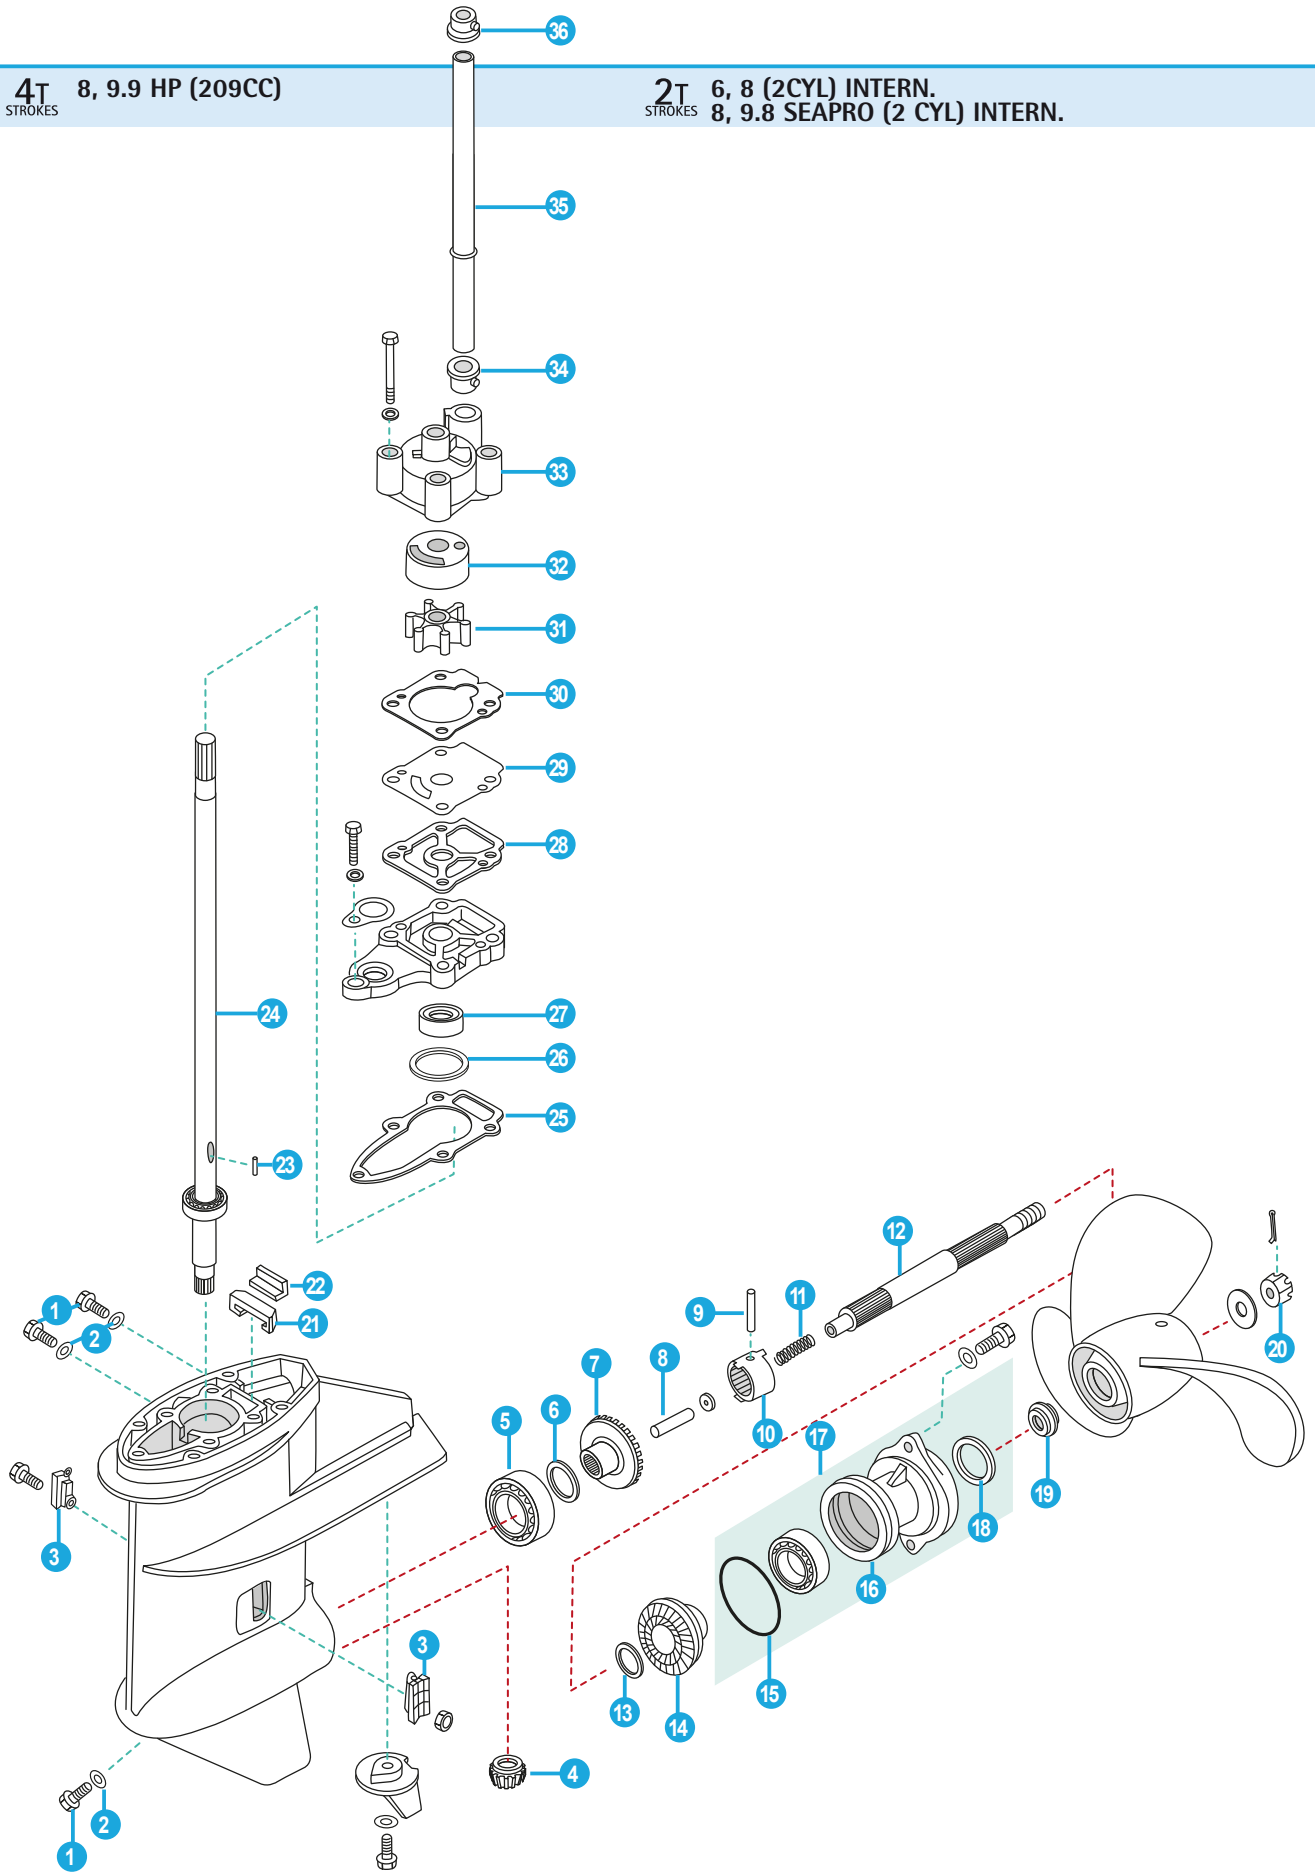

4T 8, 9.9 HP (209CC)
STROKES

2T 6, 8 (2CYL) INTERN.
STROKES 8, 9.8 SEAPRO (2 CYL) INTERN.

	REF	OEM		
1	REC90340-08002	95368 3	TAPÓN ACEITE	PLUG STRAIGHT SCREW
2	REC90430-08020	95220	JUNTA	GASKET
3	PAF8-04000017	803730001	FILTRO ENTRADA	WATER INLET
4	PAF8-04000003	803740 1	PIÑÓN ATAQUE	INITIATIVE GEAR
5	PAGB/T276-6204	30-8037331	RODAMIENTO	BEARING
6	PAF8-04000012-1	16141	GRUESO (0.1 mm)	SHIM (0.1 mm)
	PAF8-04000012-2	813277	GRUESO (0.15 mm)	SHIM (0.15 mm)
7	PAF8-04010000	8037391	PIÑÓN MARCHA AVANTE	POSITIVE GEAR
8	PAF8-04000305	16152	ÉMBOLO DE CAMBIO	PLUNGER SHIFT
9	PAF8-04010000	16150	PIN	PIN
10	PAF8-04000303	803745 1	SELECTOR	CLUTCH, DOG
11	PAF8-04000302	892777002	MUELLE	SPRING
12	PAF8-04000301	803744002	EJE HÉLICE	SHAFT PROPELLER
13	PAF8-04000012	16140	ARANDELA	WASHER
14	PAF8-04000014	803741 1	PIÑÓN MARCHA ATRÁS	REVERSER GEAR
15	PAF8-04040002	16131	TÓRICA	O-RING
16	PAF8-04040001	8037632T03	COJINETE DIÁBOLO	COVER LOWER CASING
17	PAF8-04040000		DIÁBOLO COMPLETO	COVER LOWER CASING ASSY
18	PAF8-04040004	16130	RETÉN ACEITE	OIL SEAL
19	PAF8-04000019	803743002	ESPACIADOR DE HÉLICE	CUSHION PROPELLER
20	PAF15-06000016	16147	TUERCA HÉLICE	NUT, PROPELLER
21	PAF8-04000016	895155	RETÉN	SEAL
22	PAF8-04000015	895156	RETÉN DE AGUA	WATER SEAL
23	PAF8-04000021	95218 11	PIN, ACERO INOX.	PIN, DOWEL
24	PAF8-04020001S	803738004	EJE S	SHAFT S
	PAF8-04020001L	803738005	EJE L	SHAFT L
25	PAF8-04000005	16158 7	JUNTA	GASKET
26	PAF8-04000004-1	853795 5	GRUESO	SHIM
27	PAF8-04000101	95348	RETÉN ACEITE	OIL SEAL
28	PAF8-04000006	16158 6	JUNTA	GASKET
29	PAF8-04000007	803753 1	PLACA BOMBA AGUA	PLATE WATER PUMP
30	PAF8-04000008	16158 5	JUNTA BOMBA AGUA	GASKET WATER PUMP
31	PAF8-04000200	803748 1	IMPULSOR	IMPELLER
32	PAF8-04000010	803751 1	TAPA BOMBA	PUMP CAP
33	PAF8-04000009	803750A02	CUERPO BOMBA DE AGUA	WATER PUMP, HOUSING
34	PAF8-04000013	804903	CASQUILLO DE GOMA	DAMPER, WATER PUMP
35	PAF8-02000006S	803755004	TUBO AGUA S	WATER TUBE S
	PAF8-02000006L	803755005	TUBO AGUA L	WATER TUBE L
36	PAF8-02000007	804899002	RETÉN TUBO DE AGUA	UPPER SEAL,WATER PIPE