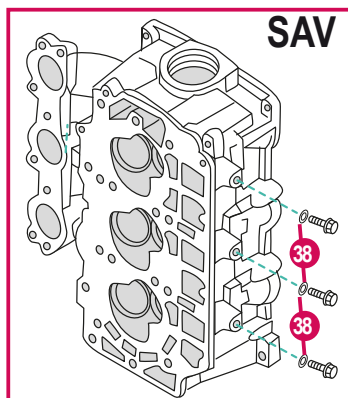

REF	OEM			UN.
1	PAF15-07000030	97013-06035	TORNILLO	STUD	8
2	PAGB/T97.1-6	92903-06600	ARANDELA	WASHER	8
3	REC67C-11351-00	67C-11351-01	JUNTA BASE MOTOR	GASKET ENGINE	1
4	PAF15-04000002	90340-14M06	TORNILLO DRENAJE	BOLT, DISCHARGING OIL	1
5	PAF15-04000003	90430-14115	TÓRICA	O-RING	1
6	PAF25-00000014	99530-08012	PIN CENTRADOR	HOLLOW PIN	4
7	PAF15-07010003	90401-20M00	PERNO	STUD	1
8	REC5GH-13440-00	5GH-13440-00	FILTRO ACEITE	OIL FILTER	1
9	PAHT-2.5X60	90465-11M10	BRIDA	CLAMP	5
10	PAF25-03000008	90445-09068	TUBO DE AGUA	WATER TUBE	1
11	PAF15-05000011	688-24378-00	CONECTOR DE 3 VÍAS	THREE-WAY PIPE	1
12	PAF15-05000014	90445-09104	TUBO DE AGUA	WATER TUBE	1
13	PAF25-03000009	90445-09095	TUBO DE AGUA	WATER TUBE	1
14	PAF15-07010021	6H3-12413-00-1S	TAPA TERMOSTATO	COVER, THERMOSTAT	1
15	PAF15-07010022	62Y-12414-00	JUNTA TAPA TERMOSTATO	GASKET, THERMOSTAT COVER	1
16	PAF15-07000031	6G8-12411-03	TERMOSTATO	THERMOSTAT	1
18	PAF25-05010106	65W-11119-00	SOPORTE	HANGER, ENGINE	1
19	REC67C-11181-01	67C-11181-01	JUNTA CULATA	GASKET, CYLINDER HEAD	1
20	PAGB/T5783-M6X10	97095-06010	TORNILLO	SCREW	3
21	PAF25-05050007	90430-06014	JUNTA	GASKET	3
22	PAF25-05050006	90109-06M65	PERNO	STUD	1
23	PAGB/T818-M4X10	98507-04010	TORNILLO	SCREW	4
24	PAF40-05070002	62Y-14485-00	PIPA DE AGUA	PIPE, WATER	1
25	PAJASOF40431-025	93210-24M79	TÓRICA	O-RING	1
26	PAF15-07050004	6G8-15363-00	TAPÓN ACEITE	PLUG, OIL	1
27	PAGB/T5783-M6X20	97095-06020	TORNILLO	SCREW	7
28	PAGB/T97.1-6	92995-06600	ARANDELA	WASHER	7
29	PAF25-05000002	90119-09M00	TORNILLO	SCREW	8
30	PAF15-07010009	66M-11328-00	TAPÓN	PLUG	3
31	PAF15-07010011	66M-11327-00-94	TAPA ÁNODO	COVER, ANODE	3
32	PAF15-07010012	66M-12535-00	PLETINA DEL ÁNODO	PLATE, ANODE	3
33	PAGB/T97.1-5	92995-05600	ARANDELA	WASHER	3
34	PAGB/T818-M5X12	97095-05012	TORNILLO	SCREW	3
35	PAF4-04000006	90430-08143	JUNTA	GASKET	3