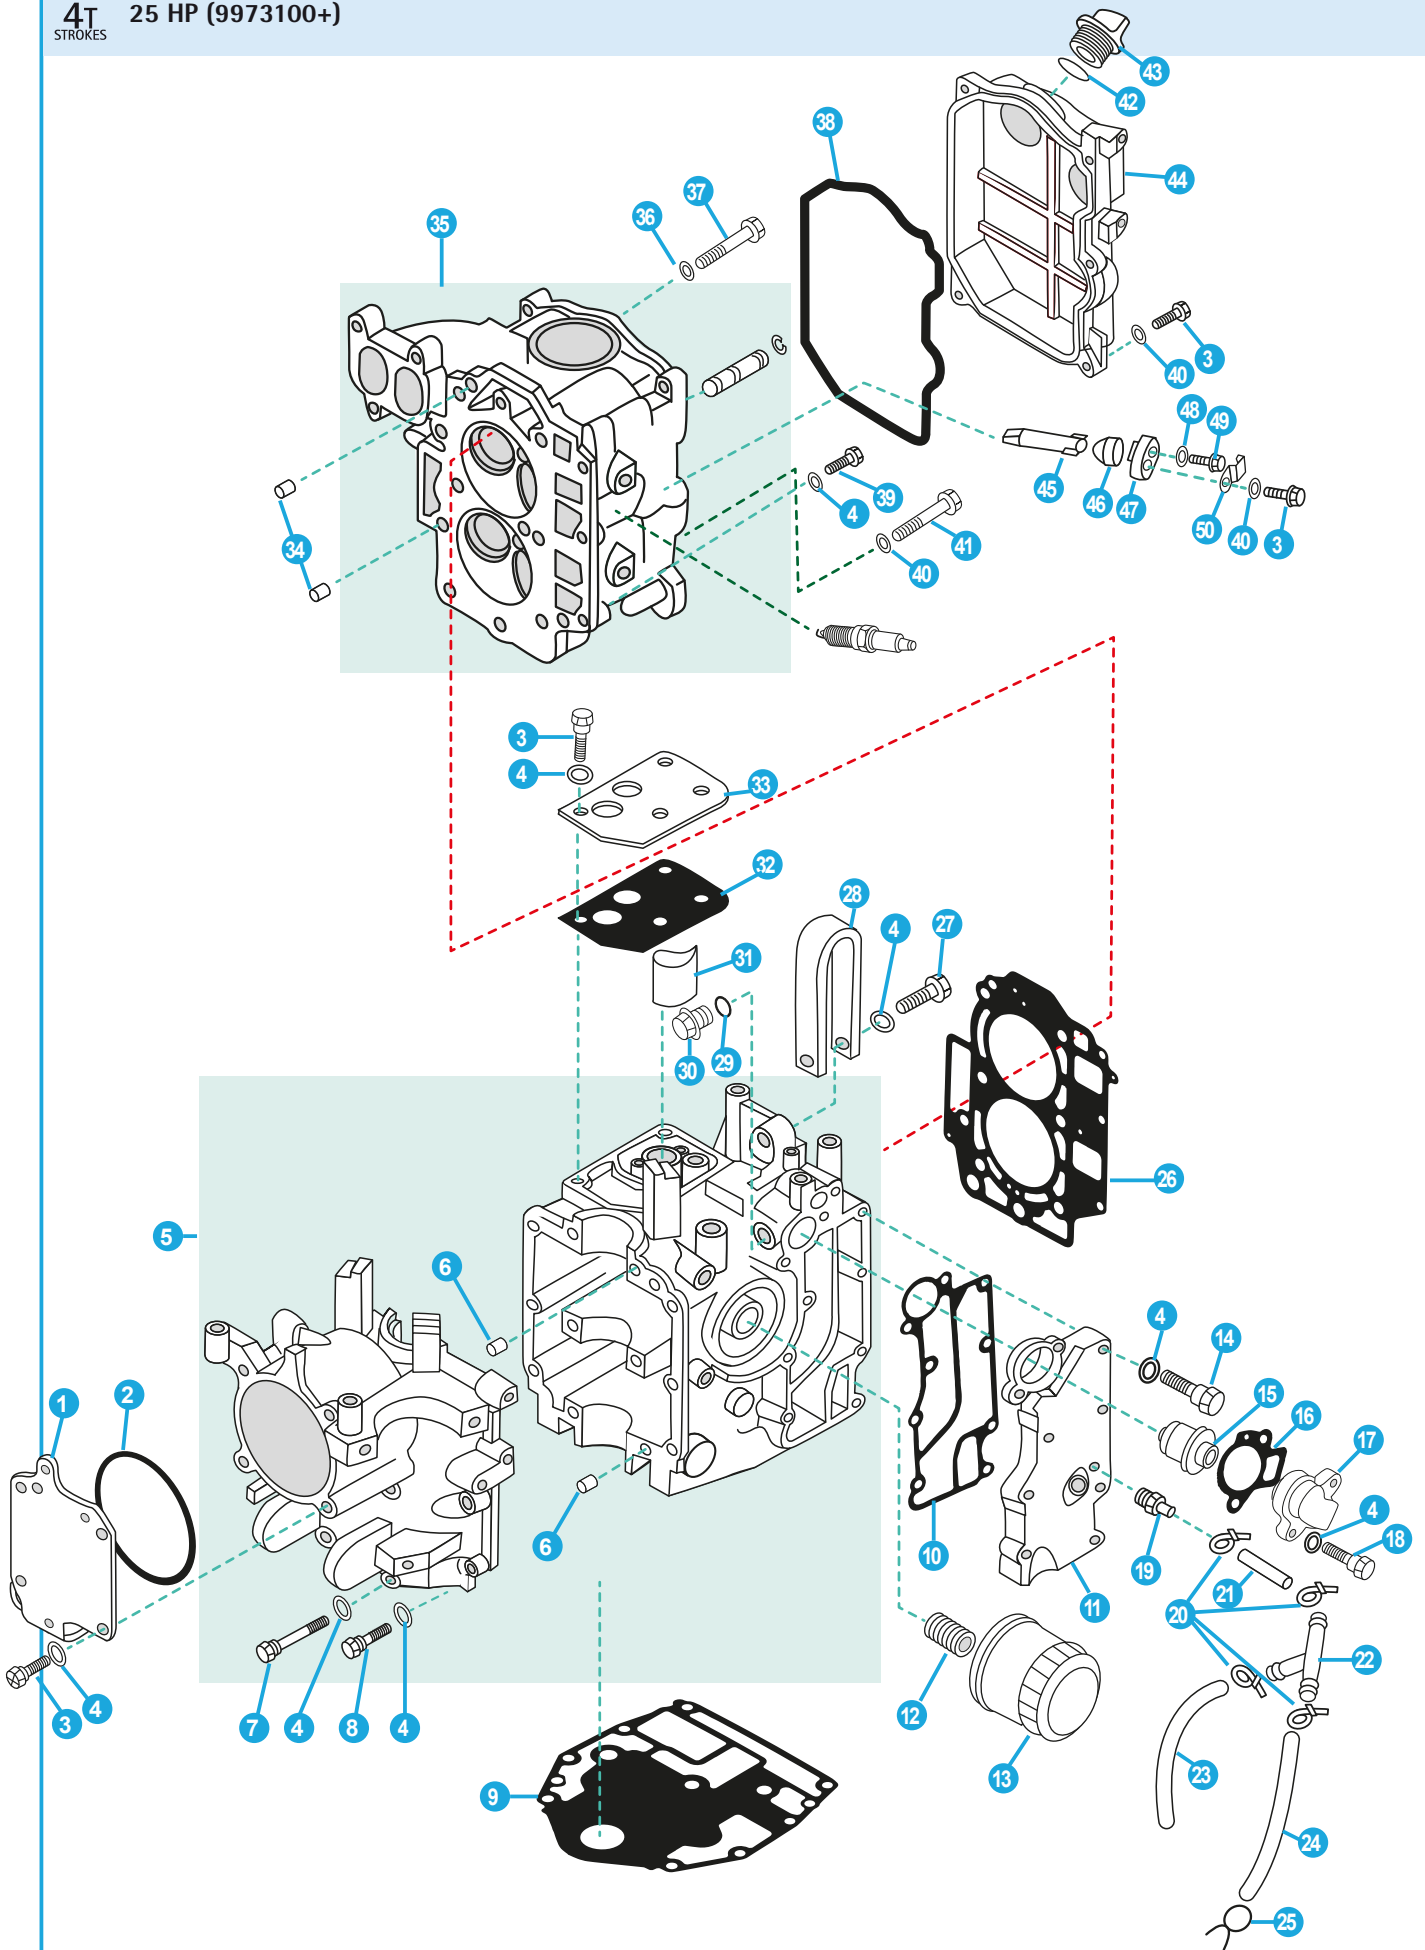

REF	OEM			UN.
1	PAF25-05000007	8556692	TAPA	COVER	1
2	PAGBT3452.1-97.5X1.8	25-854722	JUNTA	SEAL	1
3	PAGB/T5783-M6X20	10-40011128	TORNILLO M6X20	BOLT M6X20	15
4	PAGB/T97.1-8		ARANDELA	WASHER 6	34
5	PAF25-05010000	2806-0830267T3	BLOQUE MOTOR COMPLETO	CRANKCASE ASSY	1
6	PAF25-00000014	17-825010	PIN CENTRADOR	HOLLOW PIN	2
7	PAGB/T5782-M8X80	10-82506182	TORNILLO M8X80	BOLT M8X80	6
8	PAGB/T5782-M6X35	10-88348935	TORNILLO M6X35	BOLT M6X35	6
9	PAF25-00000013	27-8252310	JUNTA BASE MOTOR	GASKET ENGINE	1
10	PAF25-05010111	27-830298	JUNTA EXTERIOR, TAPA DE ESCAPE	GASKET, EXHAUST OUTER COVER	1
11	PAF25-05010112	883336T1	TAPA EXTERIOR DE ESCAPE	OUTTER COVER, EXHAUST	1
12	PAF15-07010003	822625	TORNILLO	BOLT, UNION	1
13	PAF25-05000100	35-822626Q04	FILTRO ACEITE	OIL FILTER	1
13	REC5GH-13440-00		FILTRO ACEITE	OIL FILTER	1
14	PAGB/T5783-M6X35	10-88348935	TORNILLO	BOLT	7
15	PAF15-07000031	825212	TERMOSTATO	THERMOSTAT	1
16	PAF15-07010022	27-824853	JUNTA TAPA TERMOSTATO	GASKET, THERMOSTAT COVER	1
17	PAF15-07010021	8250311	TAPA TERMOSTATO	COVER, THERMOSTAT	1
18	PAGB/T5783-M6X25	10-88348935	TORNILLO M6X25	BOLT M6X25	2
19	PAF25-05010113	22-996642	NIPLE DE MANGUERA	NIPPLE	1
20	PAHT-2.5x60		BRIDA	CLAMP	5
21	PAF25-03000008		TUBO DE AGUA	WATER TUBE	1
22	PAF15-05000011		CONECTOR DE 3 VÍAS	THREE-WAY PIPE	1
23	PAF25-03000009		TUBO DE AGUA	WATER TUBE	1
24	PAF25-03000011		TUBO DE AGUA	WATER TUBE	1
25	PAF4-04000030		MUELLE TUBO COMBUSTIBLE B	SPRING, FUEL PIPE B	1
26	PAF25-05040000	27-830270	JUNTA CULATA	GASKET, CYLINDER HEAD	1
27	PAGB/T5782-M8X35	10-857139	TORNILLO	BOLT, HEXAGON	1
28	PAF25-05010106	8525601	SOPORTE	HANGER, ENGINE	1
29	PAF15-04000003		ARANDELA	WASHER	1
30	PAF15-04000002	22-479452	TORNILLO DRENAJE	BOLT, DISCHARGING OIL	1
31	PAF25-05010107	35-8548091	FILTRO ACEITE	OIL FILTER	1
32	PAF25-05010108	27-8547801	JUNTA DE CUBIERTA	GASKET, BREATHER	1
33	PAF25-05010109	832734A2	CUBIERTA DE RESPIRADERO	COVER, BREATHER	1
34	PAF25-00000014	17-825010	PIN CENTRADOR	HOLLOW PIN	2
35	PAF25-05050100	830271T2	CULATA	CYLINDER HEAD	1
36	PAF25-05050007	27-827610	JUNTA	GASKET	1
37	PAF25-05050006	10-827607	TORNILLO	BOLT	1
38	PAF25-05000004	25-833103	JUNTA TAPA	GASKET, COVER	1
39	PAGB/T5783-M6X25	10-82500925	TORNILLO	BOLT, HEXAGON	6
40	PAF25-05000003		ARANDELA	WASHER, PLATE	10
41	PAF25-05000002	10-82503395	TORNILLO	BOLT, FLANGE	9
42	PAJASOF40431-025	25-825492	TÓRICA	O-RING	1
43	PAF15-07050004	825490	TAPÓN ACEITE	PLUG, OIL	1
44	PAF25-05000005	830272A1	TAPA BALANCINES	COVER, CYLINDER HEAD	1
45	PAF25-02010005	826887M	ÁNODO	ANODE	2
46	PAF15-07010009	25-825040	ALOJAMIENTO ÁNODO	GROMMET, ANODE	2
47	PAF15-07010011		TAPA	COVER, ANODE	2
48	PAGB/T97.1-5		ARANDELA	WASHER, PLATE	2
49	PAGB/T5783-M5X12		TORNILLO	BOLT, HEXAGON	2
50	PAF15-07010012		PLETINA	PLATE, ANODE	2

REF OEM
REC8542561

REF OEM
REC65W-W0001-00