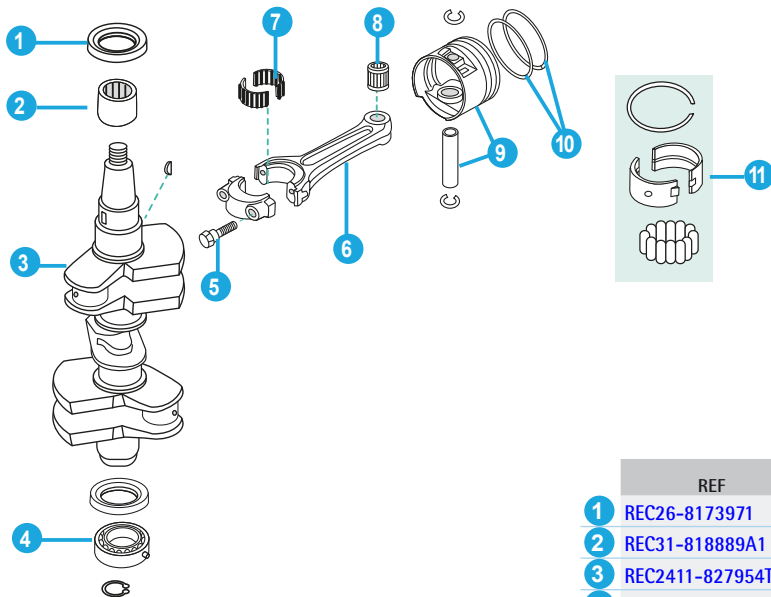

40 JET (OP094500+) • 45 JET (9973100-OP094499) • 50/60 JET 40/45 (3 CYL)
55HP (3CYL) (9973100+) • 60HP (3 CYL) (9973100+) • 60HP (3 CYL) BIGFOOT (9973100-OP325499)