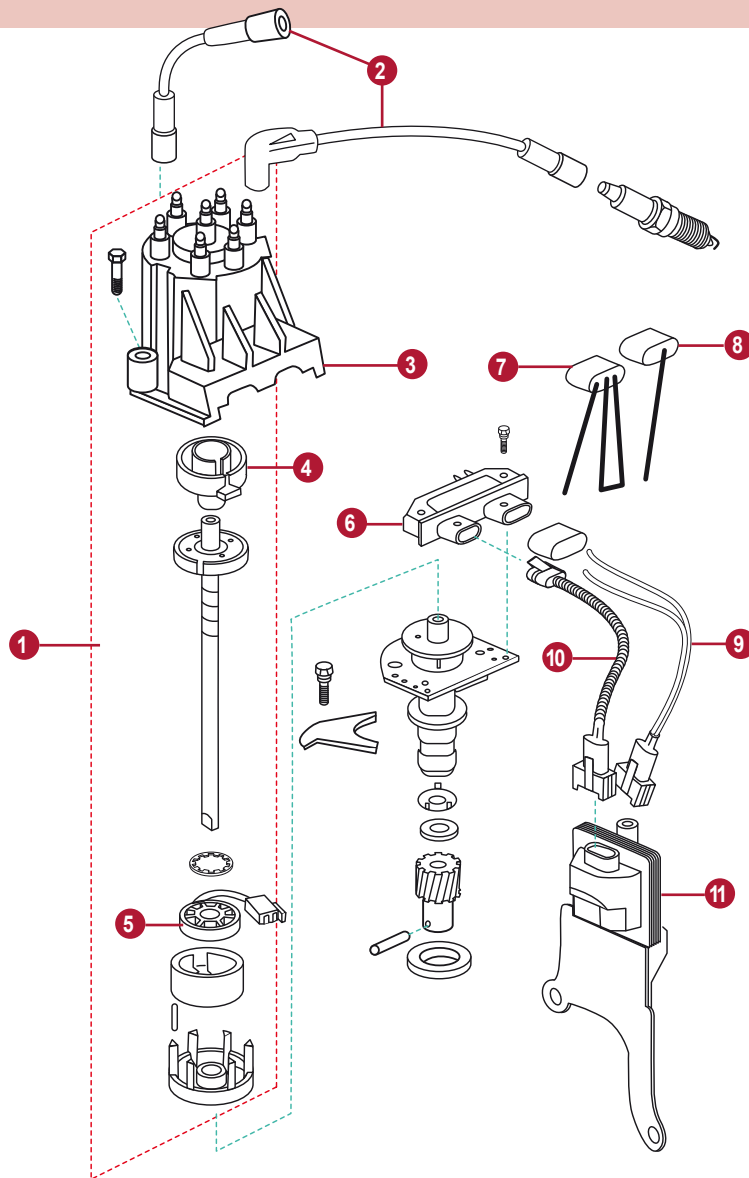

REF	OEM		
	REC817377	817377	DISTRIBUIDOR 4 CYL	DISTRIBUTOR 4 CYL
1	REC807964A1	807964A1	DISTRIBUIDOR 6 CYL	DISTRIBUTOR 6 CYL
	REC805222A1	805222A1	DISTRIBUIDOR 8 CYL	DISTRIBUTOR 8 CYL
	REC15-405	84-816761Q13	KIT CABLE ARRANQUE: 3.0L	IGNITION WIRE SET: 3.0L
2	REC15-601	84-816761Q16	KIT CABLE ARRANQUE: V6	IGNITION WIRE SET: V6
	REC15-804	84-816761Q17	KIT CABLE ARRANQUE: V8	IGNITION WIRE SET: V8
	REC3854260	3854260	TAPA 4 CYL	CAP 4 CYL
3	REC3854331	3854331	TAPA 6 CYL	CAP 6 CYL
	REC3854548	3854548	TAPA 8 CYL	CAP 8 CYL
	REC3854311	850485	ROTOR V6	ROTOR V6
4	REC3854549	8M6001253	ROTOR V8	ROTOR: V8
	REC3854261	8M6001254	ROTOR 4 CYL	ROTOR 4 CUL
5	REC3854001	811639T	MÓDULO IMPULSOS	MODULE
6	REC3854003	811637001	MÓDULO DISTRIBUIDOR	MODULE: DISTRIBUTOR
7	REC91-888863	91-888863	HERRAMIENTA DISTRIBUIDOR	TOOL: TIMING
8	REC294005		CABLE: INTERRUPTOR	WIRE: SHIFT INTERUPTER
9	REC500442		CABLE: BOBINA	WIRE LEAD: COIL HARNESS
10	REC84-817376T01	84-817376T01	CABLE: DISTRIBUIDOR - BOBINA	WIRE LEAD: DISTRIBUTOR - COIL
11	REC3854002	898253T27	BOBINA ARRANQUE	COIL: IGNITION