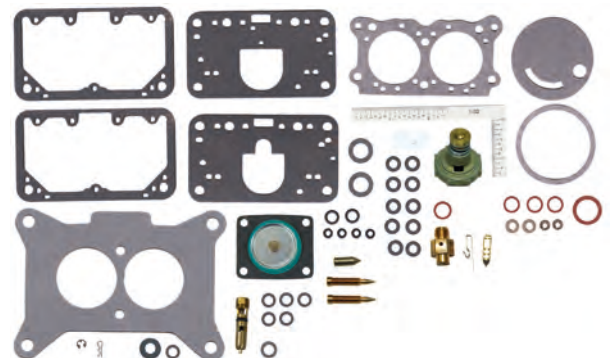

REF	OEM
REC1396-4656	1396-4656