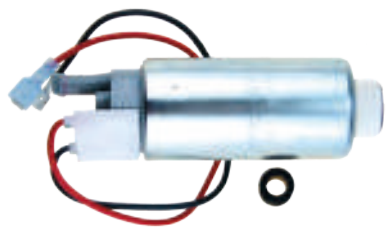

REF	OEM	
REC8M0062770	8M0062770	4.5L MPI (2A456613+) 6.2L MPI (2A449153+)