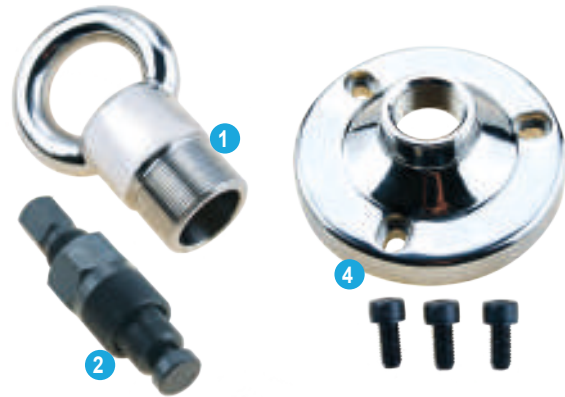

HERRAMIENTAS VOLANTE MOTOR

FLYWHEEL PULLER

REF	OEM		2T STROKES	4T STROKES	
REC90890-06820	90890-06820		40, 45, 50, 60HP (4 CYL)	✓	
	91-83164M				75, 90, 115 (-1B366822)

REF	OEM		2T STROKES	4T STROKES	
REC91-895343T02	91-895343T02		75-115HP (1B366823+)	✓	
	91-895343T01				VERADO 135 - 300HP 150EFI

OEM		
1	91-904551 Adaptador universal de elevacion para motores	Universal lift adapter for motors 1.5"
2	91-849154T1 Extractor de volante	Flywheel puller
3	Se adapta directamente en volantes Yamaha y Mercury que no contienen anillos de elevación integrados.	Fits directly on Yamaha and Mercury flywheels that do not contain integrated lift rings.
4	(Se suministra con tornillos)	(Supplied with screws)