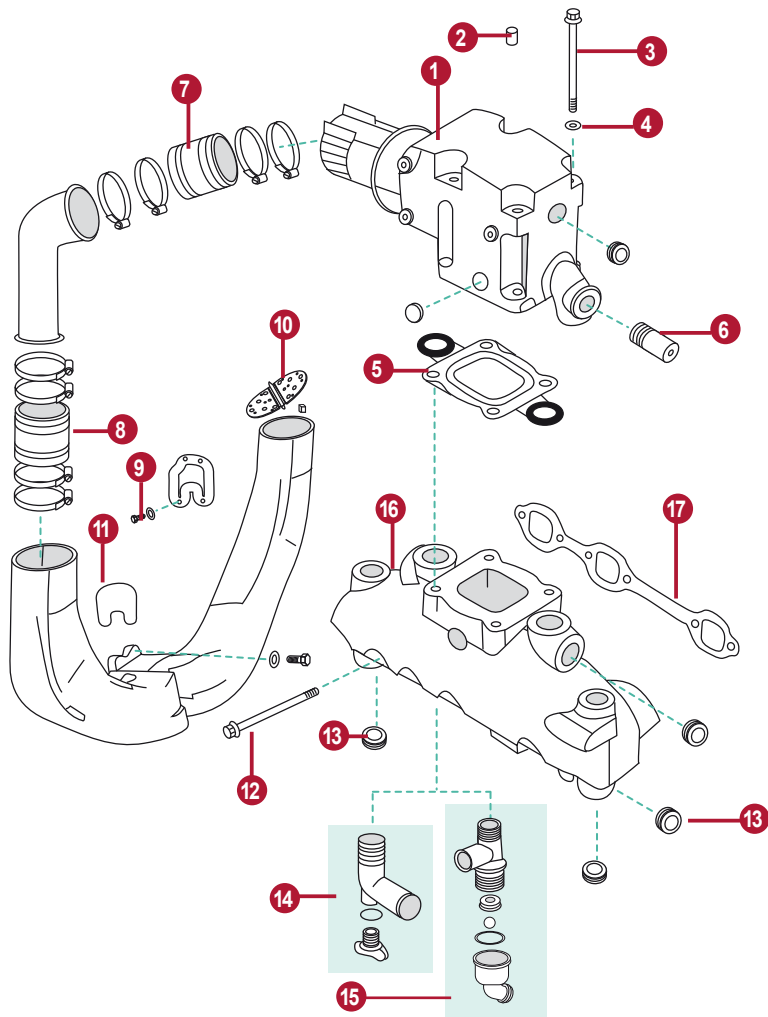

4.3L CARB MPI ALPHA/BRAVO

	REF	OEM		UN.	
1	MAR309	864309T02	CODO BAJO 17 cm	ELBOW LOW 17 cm	2
	MAR591	864591T02	CODO ALTO 20,5 cm	ELBOW HIGH 20,5 cm	2
2	REC22-73379	22-73379	TAPÓN	PLUG	1
3	REC10-43749	10-43749	TORNILLO	SCREW	8
4	REC13-35048	13-35048	ARANDELA	LOCK WASHER	8
5	REC270	27-684547A02	JUNTA CODO - COLECTOR	ELBOW-MANIFOLD GASKET	1
6	REC19-864689	19-864689	TAPÓN	PLUG	2
7	REC32-44348001	32-44348001	FUELLE ESCAPE	EXHAUST BELLOW	2
8	REC32-14358001	32-14358001	FUELLE ESCAPE COLECTOR	EXHAUST BELLOW	2
9	REC10-98794	10-98794	TORNILLO	SCREW COVER	4
10	REC807166A1	807166A1	PALOMILLA ESCAPE	WATER SHUTTER	2
11	REC41802	41802	RETÉN TRANSON	TRANSON GASKET	1
12	REC10-53728	10-53728	TORNILLO	SCREW	6
13	PAF15-07010004	479452	TAPÓN 1/8"	PLUG 1/8"	1
14	REC862210A01	22-862210A01	KIT TAPÓN Y CONDUCTO	ELBOW AND PLUG KIT	1
15	REC22-863786A1		CONECTOR	DRAIN FITTING	
16	MAR612	864612T01	COLECTOR	MANIFOLD	2
17	REC27-99757	27-99757	JUNTA COLECTOR	MANIFOLD GASKET	2
18	RECK309		KIT TORNILLOS CODO Y JUNTA	ELBOW GASKET & BOLT KIT	
19	REC270		KIT JUNTA CODO-COLECTOR	ELBOW-MANIFOLD GASKET	
20	RECK591		KIT PARA MAR591	KIT FOR MAR591	
21	REC32175		KIT TORNILLOS COLECTOR Y JUNTA	MANIFOLD GASKET & ELBOW KIT