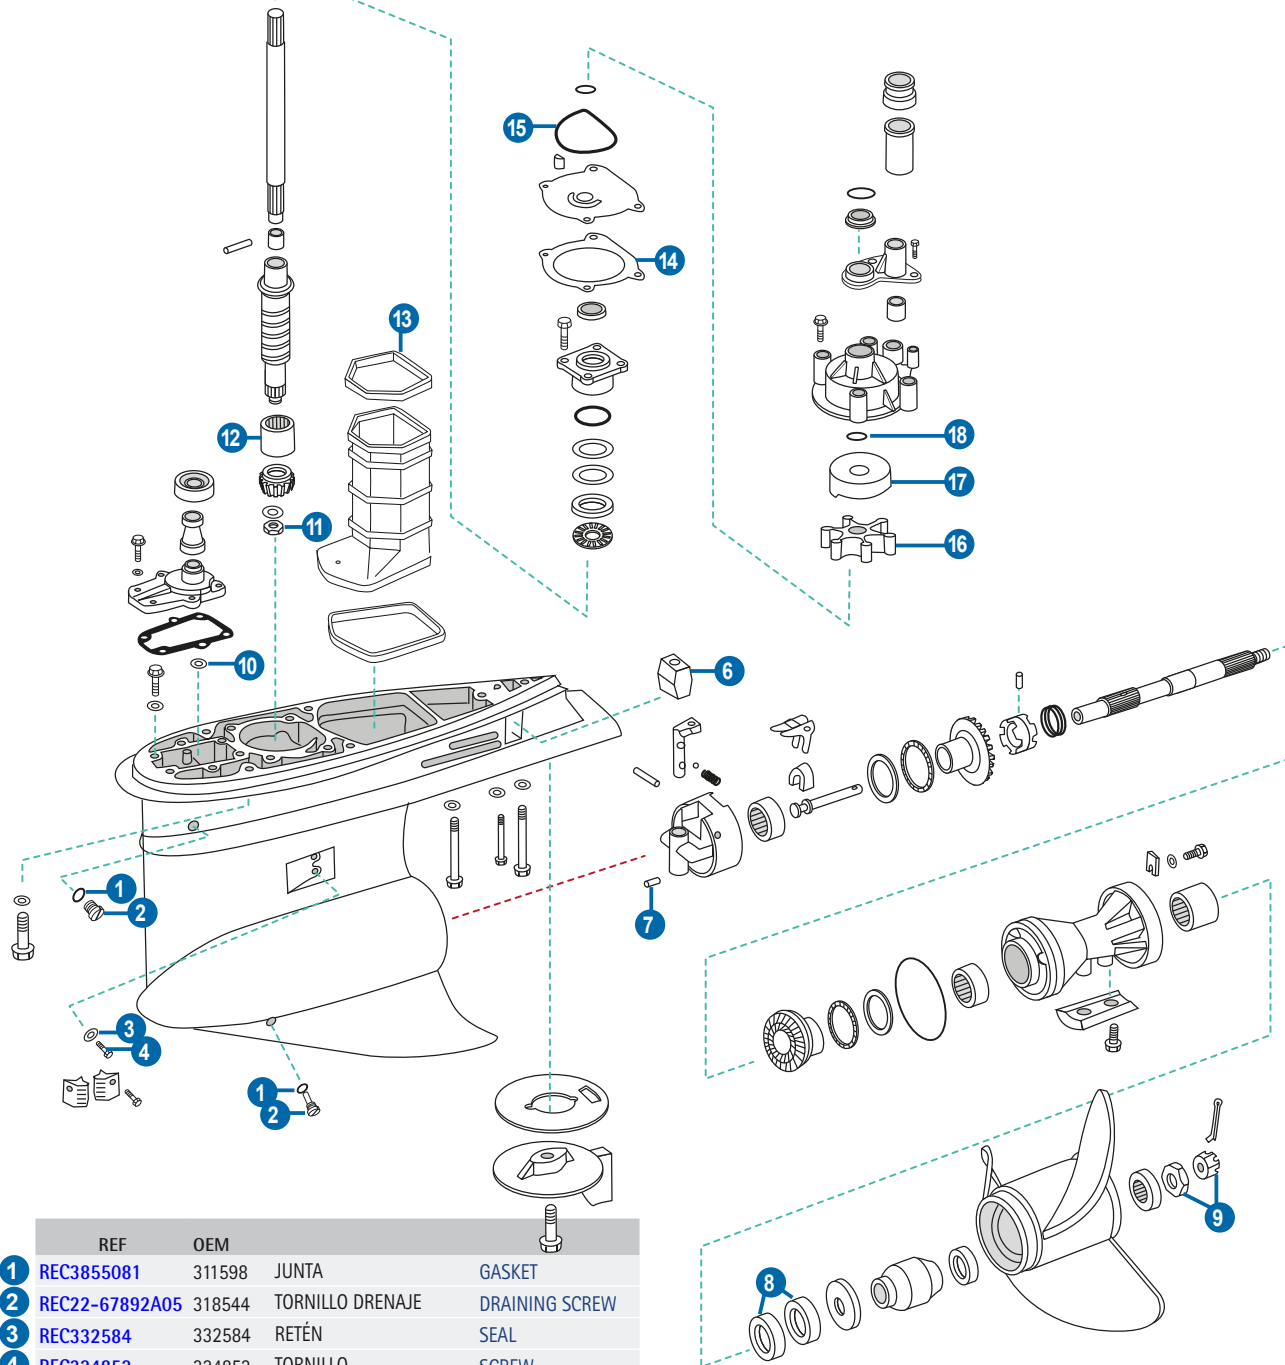

2T V4 / V6 "M" (1979-06) RATIO V4 2.25:1 (.44), V6 1.86:1 (.54)
STROKES

	REF	OEM		
1	REC3855081	311598	JUNTA	GASKET
2	REC22-67892A05	318544	TORNILLO DRENAJE	DRAINING SCREW
3	REC332584	332584	RETÉN	SEAL
4	REC324852	324852	TORNILLO	SCREW
5	REC331880	331880	PASADOR	PIN
6	REC436745AL	436745	ÁNODO	ANODE
7	REC334950	334950	RETÉN ACEITE 2 PIEZAS	OIL SEAL - 2 PCS.
8	REC398042	398042	KIT TUERCA HÉLICE	NUT & KEEPER
9	REC318372	318372	TÓRICA	O-RING
10	REC11-35921	314730	TUERCA	NUT
11	REC387817	387817	COJINETE PIÑÓN	PINION BEARING
12	REC320936	320936	RETÉN	SEAL
13	REC338484	338484	JUNTA	GASKET
14	REC331353	331353	RETÉN	SEAL
15	REC5001593	5001593	IMPULSOR	IMPELLER
16	REC338486	338486	TAPA BOMBA	PUMP CUP
17	REC331188	331188	TÓRICA	O-RING