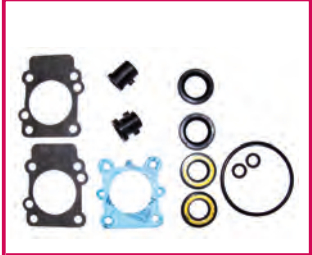

REF	OEM
REC683-W0001-21	683-W0001-21