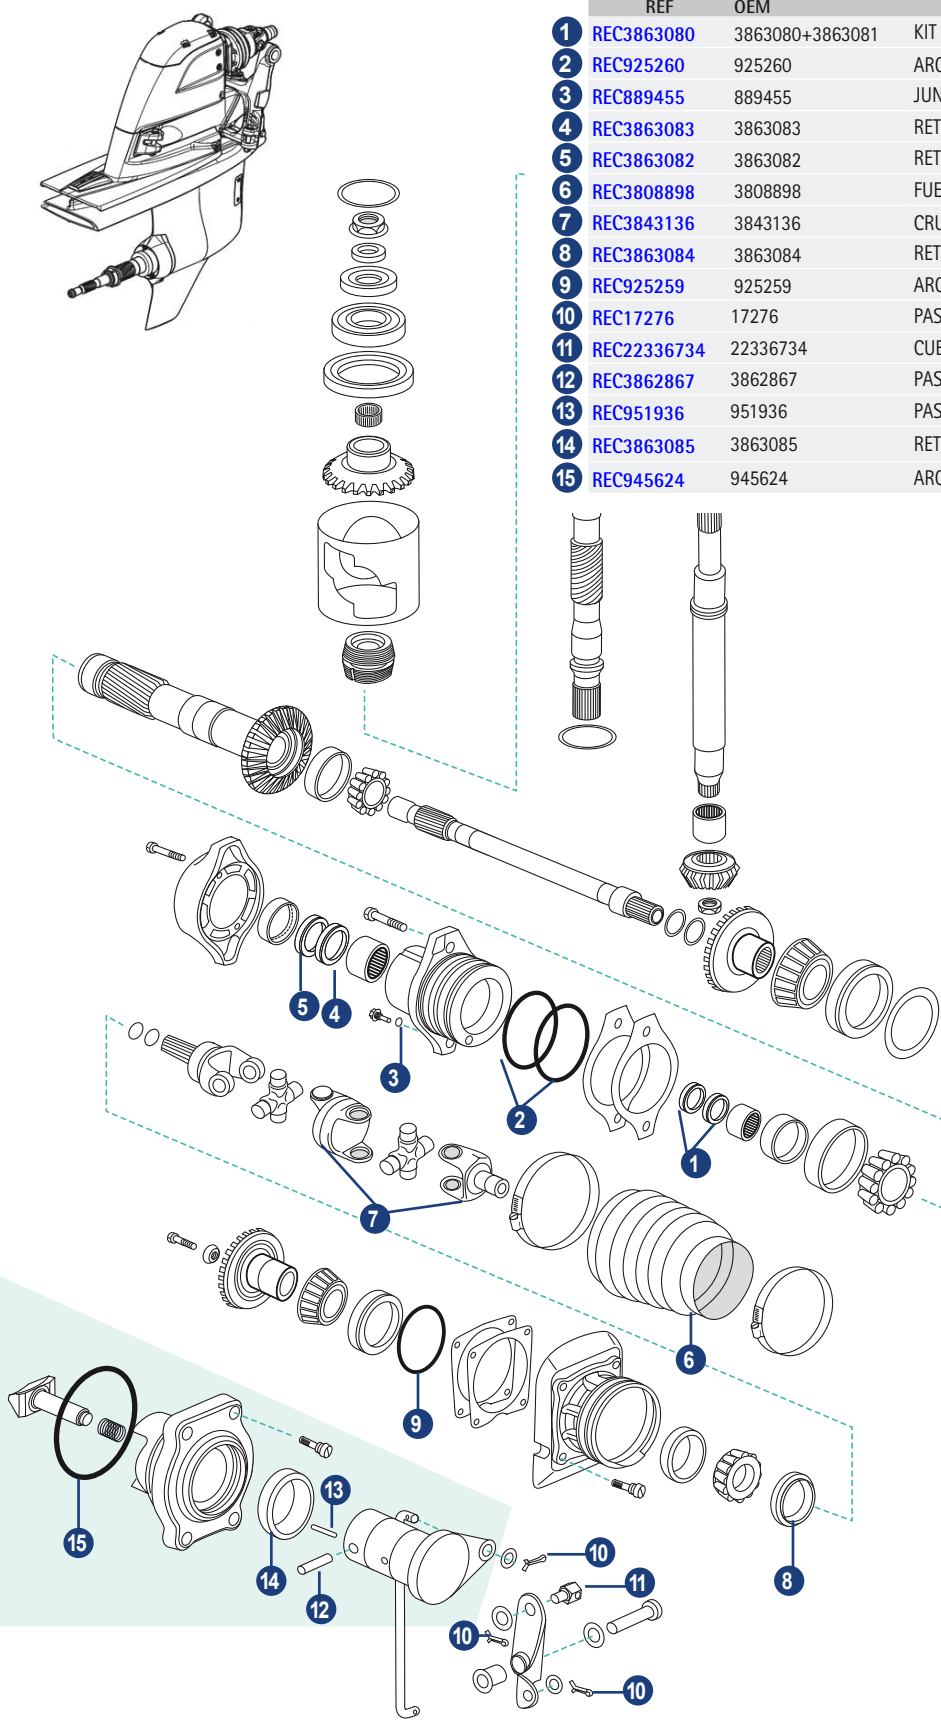

REF	OEM		
1 REC3863080	3863080+3863081	KIT RETENES	SEALS KIT
2 REC925260	925260	ARO TÓRICO	O-RING
3 REC889455	889455	JUNTA TAPÓN ACEITE	GASKET OF OIL CAP
4 REC3863083	3863083	RETÉN	SEAL RING
5 REC3863082	3863082	RETÉN	SEAL
6 REC3808898	3808898	FUELLE	BELLOW
7 REC3843136	3843136	CRUCETA	U-JOINT
8 REC3863084	3863084	RETÉN ACEITE	SEAL OIL
9 REC925259	925259	ARO TÓRICO	O-RING
10 REC17276	17276	PASADOR HENDIDO	PIN
11 REC22336734	22336734	CUBO	HUB
12 REC3862867	3862867	PASADOR	PIN
13 REC951936	951936	PASADOR TUBULAR	PIN
14 REC3863085	3863085	RETÉN	SEAL RING
15 REC945624	945624	ARO TÓRICO	O-RING