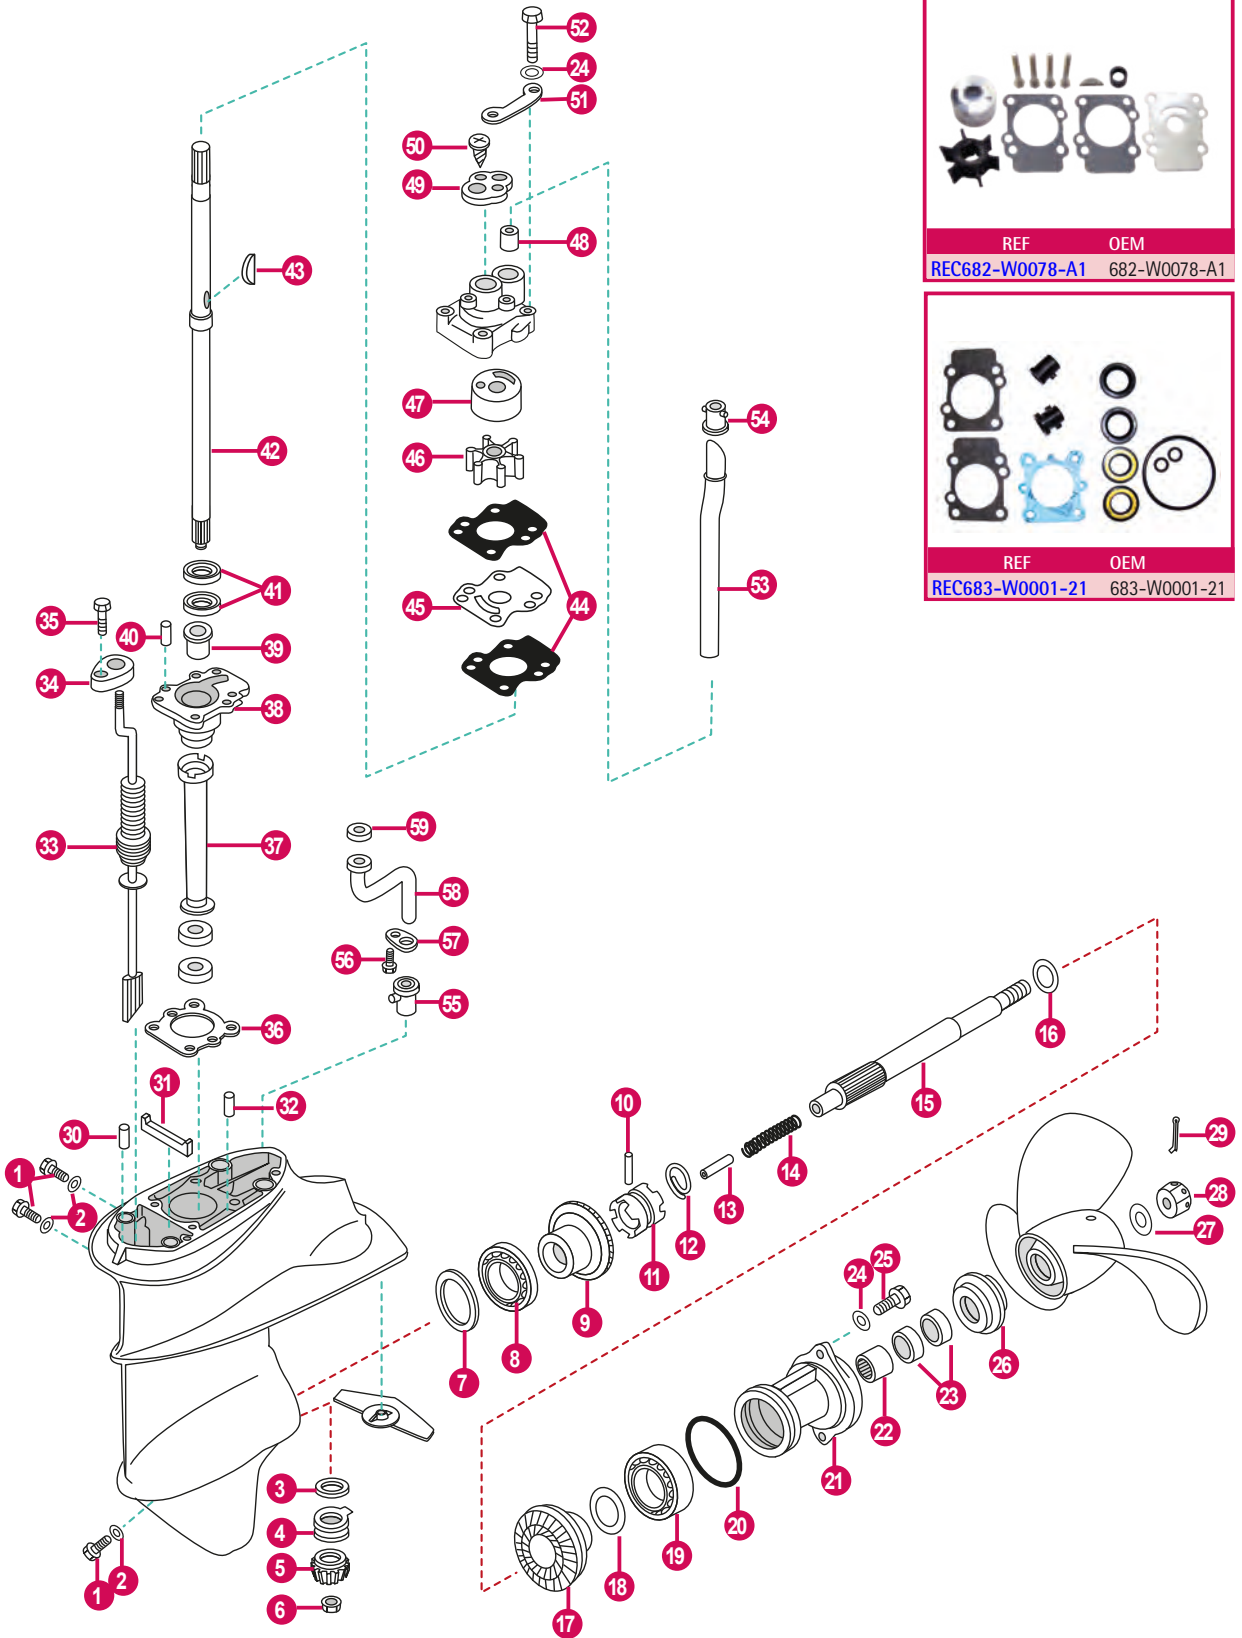

REF	OEM
REC682-W0078-A1	682-W0078-A1