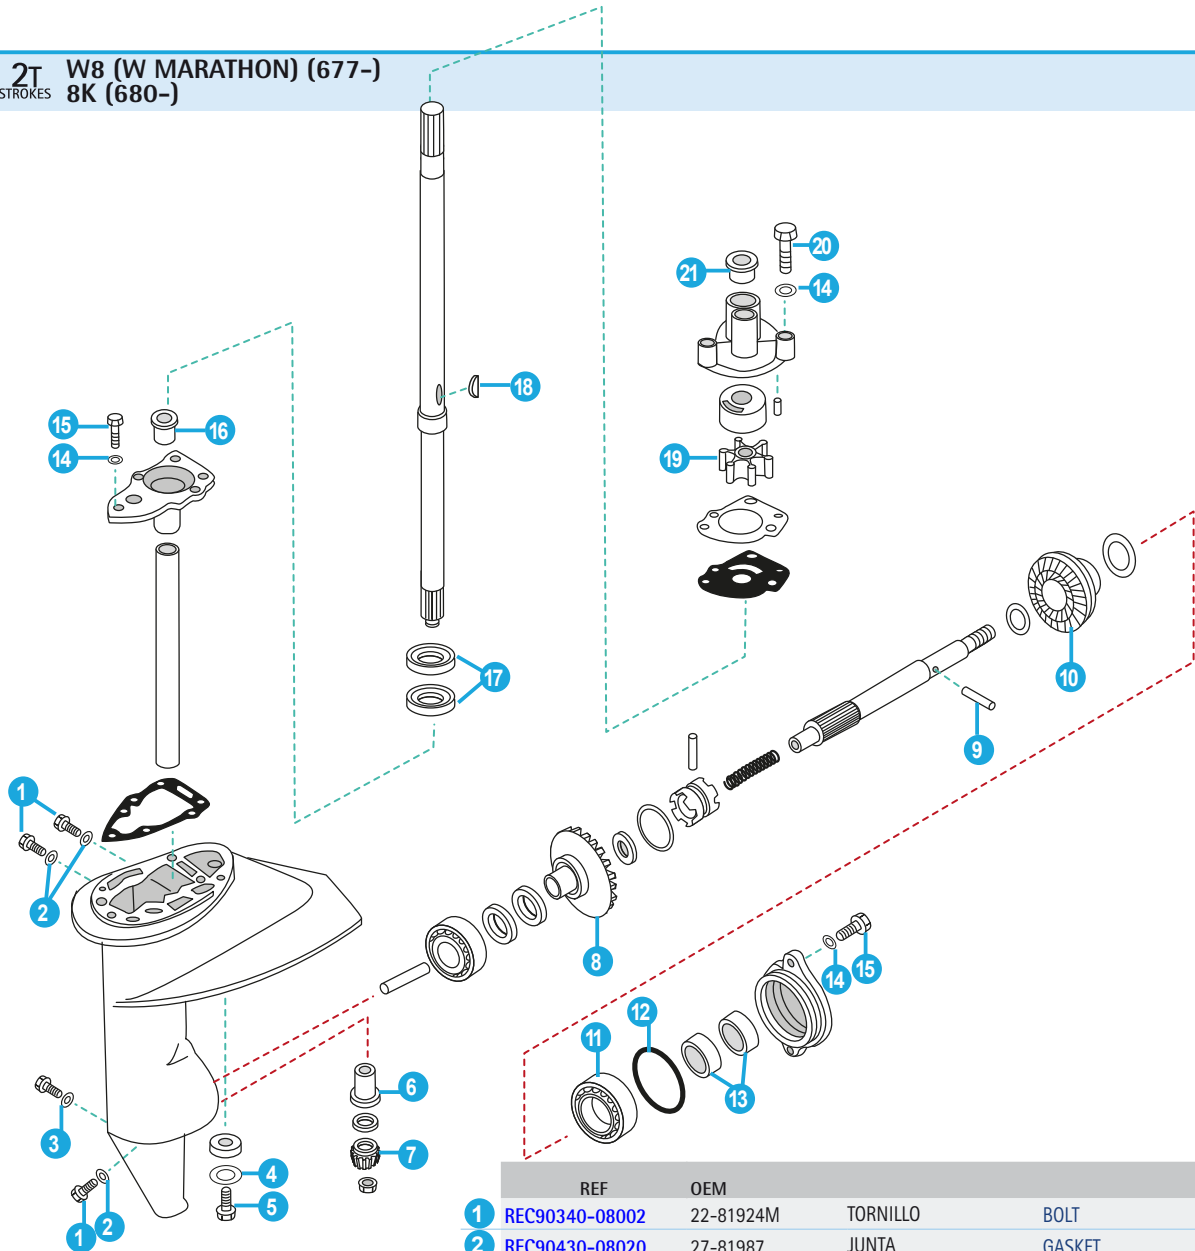

2T W8 (W MARATHON) (677-)
STROKES 8K (680-)

REF	OEM		
1	REC90340-08002	22-81924M	TORNILLO BOLT
2	REC90430-08020	27-81987	JUNTA GASKET
3	REC90430-06M03	27-95610	JUNTA GASKET
4	PAGB/T861.1-87	12-827055M	ARANDELA WASHER
5	PAGB/T5783-M6X35	10-91722M	TORNILLO BOLT
6	REC647-45316-09	23-80536M	CASQUILLO DAMPER
7	REC647-45551-00	43-82542M	PIÑÓN ATAQUE INITIATIVE GEAR
8	REC647-45560-00	43-80542M	PIÑÓN MARCHA AVANTE POSITIVE GEAR ASSY
9	REC90250-05036	17-81901M	PASADOR PIN
10	REC647-45570-00	43-80544M	PIÑÓN MARCHA ATRÁS REVERSE GEAR
11	REC93306-00519	30-8528001	COJINETE BEARING
12	REC93210-58677	25-15377M	ARO O-RING
13	REC93101-15074	26-82226M	RETÉN ACEITE OIL SEAL
14	PAGB/T97.1-6	12-881379	ARANDELA WASHER
15	PAGB/T5783-M6X20	10-84058M	PERNO BOLT
16	REC647-45316-09	23-80536M	CASQUILLO BUSH
17	REC93101-18050	26-82228M	RETÉN ACEITE OIL SEAL
18	REC90280-03024	28-81912M	CHAVETA KEY
19	REC662-44352-01	47-95611M	IMPULSOR IMPELLER
20	REC97095-06040	10-827043M	PERNO BOLT
21	REC647-44366-00	26-80532M	GOMA RUBER BAND