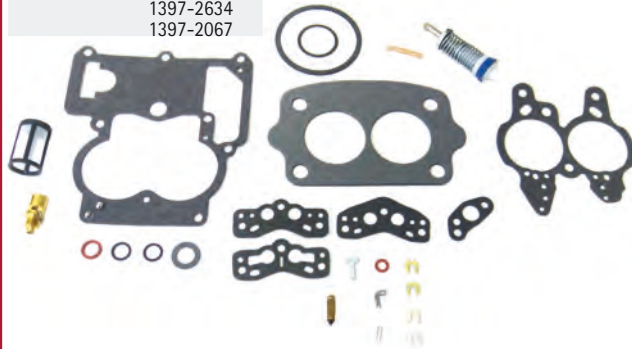

KIT JUNTAS DE CARBURADOR

CARBURETOR GASKETS KIT

REF	OEM
REC823427A1	823427A1
	1397-8873
	1397-8872
	1397-7547
	1397-7542
	1397-3459
	1397-2634
	1397-2067