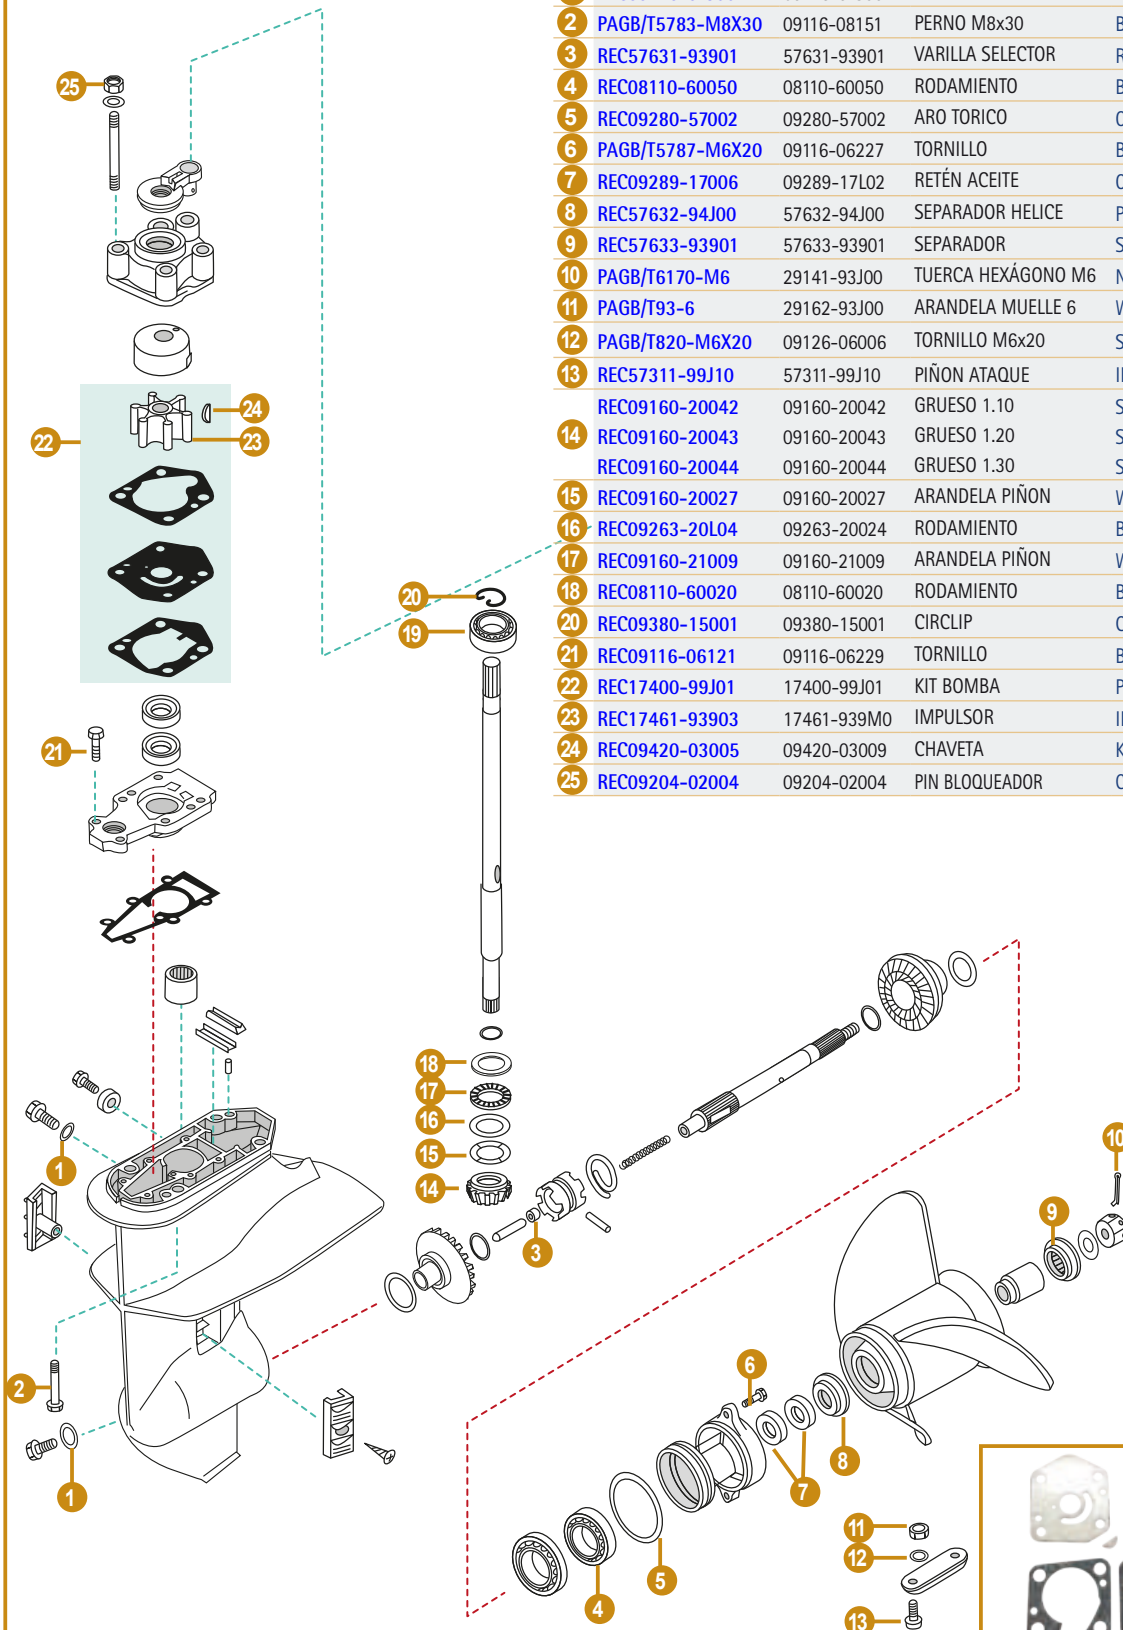

4T
STROKES

DF8A/AR, DF9.9A/AR, DF9.9B, DF15A, DF20A

	REF	OEM		
1	REC59178-97J00	59178-97J00	JUNTA DRENAJE COLA	DRAIN PLUG GASKET
2	PAGB/T5783-M8X30	09116-08151	PERNO M8x30	BOLT M8x30
3	REC57631-93901	57631-93901	VARILLA SELECTOR	ROD PUSH
4	REC08110-60050	08110-60050	RODAMIENTO	BEARING
5	REC09280-57002	09280-57002	ARO TORICO	O-RING
6	PAGB/T5787-M6X20	09116-06227	TORNILLO	BOLT, FLANGE
7	REC09289-17006	09289-17L02	RETÉN ACEITE	OIL SEAL
8	REC57632-94J00	57632-94J00	SEPARADOR HELICE	PROPELLER WASHER
9	REC57633-93901	57633-93901	SEPARADOR	SPACER
10	PAGB/T6170-M6	29141-93J00	TUERCA HEXÁGONO M6	NUT HEXAGON M6
11	PAGB/T93-6	29162-93J00	ARANDELA MUELLE 6	WASHER SPRING 6
12	PAGB/T820-M6X20	09126-06006	TORNILLO M6x20	SCREW M6x20
13	REC57311-99J10	57311-99J10	PIÑÓN ATAQUE	INITIATIVE GEAR
14	REC09160-20042	09160-20042	GRUESO 1.10	SHIM 1.10
	REC09160-20043	09160-20043	GRUESO 1.20	SHIM 1.20
	REC09160-20044	09160-20044	GRUESO 1.30	SHIM 1.30
15	REC09160-20027	09160-20027	ARANDELA PIÑÓN	WASHER GEAR
16	REC09263-20L04	09263-20024	RODAMIENTO	BEARING
17	REC09160-21009	09160-21009	ARANDELA PIÑÓN	WASHER GEAR
18	REC08110-60020	08110-60020	RODAMIENTO	BEARING
19	REC09380-15001	09380-15001	CIRCLIP	CLIP
20	REC09380-15001	09380-15001	CIRCLIP	CLIP
21	REC09116-06121	09116-06229	TORNILLO	BOLT
22	REC17400-99J01	17400-99J01	KIT BOMBA	PUMP KIT
23	REC17461-93903	17461-939M0	IMPULSOR	IMPELLER
24	REC09420-03005	09420-03009	CHAVETA	KEY
25	REC09204-02004	09204-02004	PIN BLOQUEADOR	COTTER PIN

REF	OEM
REC17400-99J01	17400-99J01

SUZUKI

RECMAR