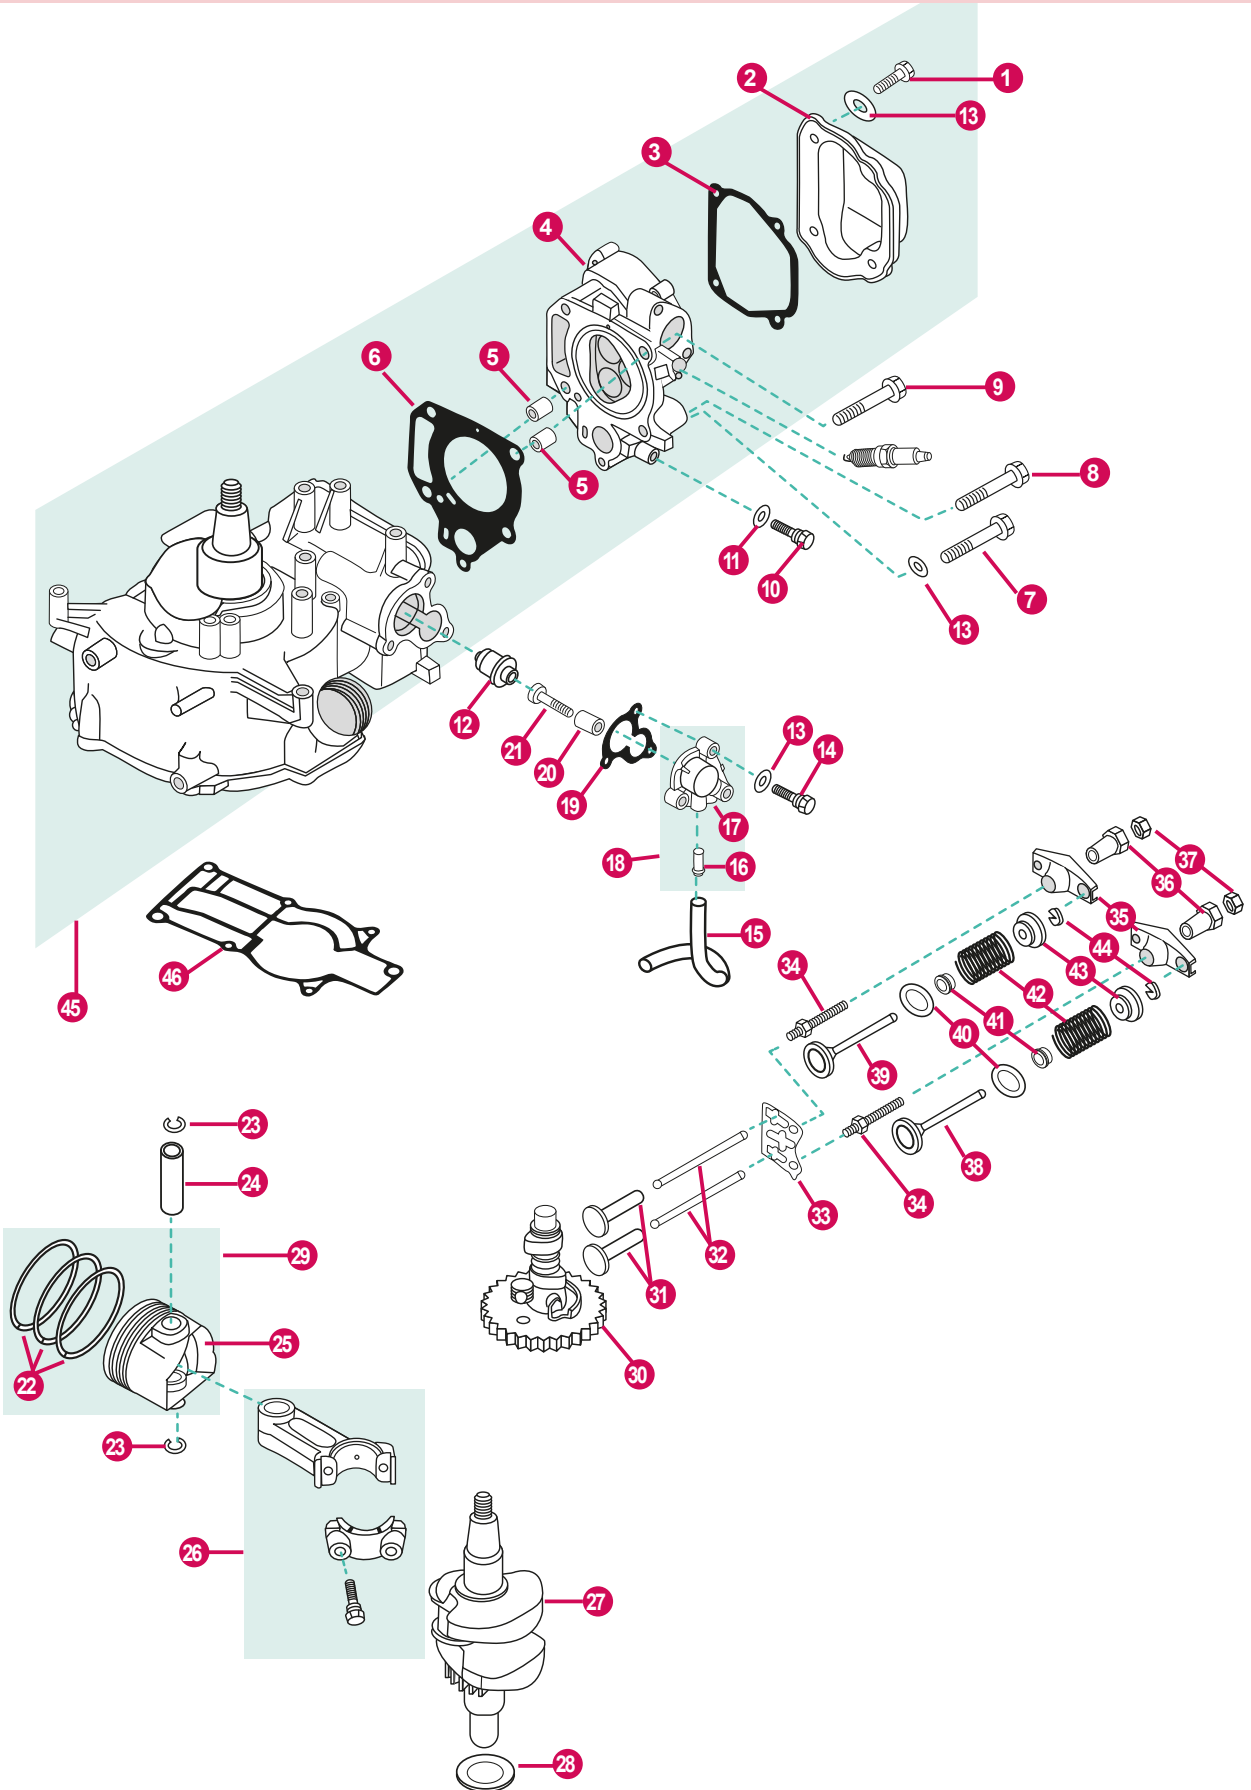

	REF	OEM			UN.
1	PAGB/T5783-M6X16	90105-06M14	TORNILLO	SCREW	4
2	PAF4-04000018	67D-11191-00	TAPA BALANCINES	COVER, CYLINDER HEAD	1
3	PAF4-04000017	68D-E1193-A0	JUNTA TAPA	GASKET, COVER	1
4	PAF4-04080101	68D-E1111-10-1S	CULATA	CYLINDER, HEAD	1
5	PAF4-04000003	99510-10114	PIN	PIN, HOLLOW	2
6	PAF4-04000014	67D-11181-A0	JUNTA CULATA	GASKET, CYLINDER HEAD	1
7	PAGB/T5782-M6X45	90105-06M25	TORNILLO	SCREW	1
8	PAF4-04000034	90105-08M36-00	TORNILLO	SCREW	3
9	PAF4-04000033	90105-08046-00	TORNILLO	SCREW	1
10	PAGB/T5783-M8X14	97095-08014-00	TORNILLO	SCREW	1
11	PAF4-04000006	90430-08800-00	ARANDELA	WASHER, PLATE	1
12	REC6AH-12411-00	69M-12411-01	TERMOSTATO	TEHRMOSTAT	1
13	PAGB/T97.1-6	92995-06600	ARANDELA	WASHER, PLATE	8
14	PAGB/T5783-M6X20	97095-06020-00	TORNILLO	SCREW	3
15	PAF4-04000012	90445-09807	TUBO	PIPE, RETURN	1
16	PAF4-04010102	650-24378-00	PIPA DE AGUA	PIPE, WATER	1
17	PAF4-04070001	67D-12413-00-1S	TAPA TERMOSTATO	COVER, THERMOSTAT	1
18	PAF4-04070100	68D-E2413-001S	TAPA TERMOSTATO COMPLETA	COVER ADN SPLIE WATER ASSY	1
19	PAF4-04000011	68D-E2414-A0	JUNTA TAPA TERMOSTATO	GASKET, THERMOSTAT	1
20	PAF4-04070003	68D-E1325-00	ÁNODO	ANODE	1
21	PAGB/T818-M5X25	97880-05025-00	TORNILLO	SCREW, PANHEAD	1
22	REC68D-E1603-00	68D-E1603-00	KIT SEGMENTOS DE PISTÓN	PISTON RING KIT	1
23	PAF4-04020006	93450-14088	CIRCLIP	CIRCLIP	2
24	PAF4-04020005	68D-E1633-00	PIN, PISTÓN	PIN, PISTON	1
25	PAF4-04020001	68D-E1631-00-96	PISTÓN	PISTON	1
26	PAF4-04020100	67D-11650-00	BIELA	ROD, CONNECTING	1
27	PAF4-04030000	67D-11400-00	CIGÜEÑAL	CRANK ASSY	1
28	PAF4-04000004	90201-266P2	ARANDELA	WASHER, PLATE	1
29	PAF4-04020200	68D-E1631-00-96	PISTÓN	PISTON ASSY	1
30	PAF4-04040000	68D-E2170-00	ÁRBOL DE LEVAS	CAMSHAFT ASSY	1
31	PA166F-000001	JA9-12153-00	EMPUJADOR DE VÁLVULA	LIFTER, VALVE PUSH	2
32	PAF4-04000015	67D-12154-00	VARILLA EMPUJADOR DE VÁLVULA	ROD, VALVE PUSH	2
33	PAF4-04080009	68D-E2155-00	PLETINA EMPUJADORES	PLATE, PUSH ROD	1
34	PA166F-010008	67D-12157-00	TORNILLO	SCREW	2
35	PA166F-010009	67D-12151-00	BALANCÍN	VALVE ROCKER	2
36	PA166F-010010	7FK-12165-00	TUERCA BALANCÍN	PIVOT, ROCKER ARM	2
37	PA166F-010011	7FK-12158-00	TUERCA	LOCKNUT	1
38	PAF4-04080005	67D-12111-00	VÁLVULA ADMISIÓN	VALVE, INTAKE	1
39	PAF4-04080006	67D-12121-00	VÁLVULA ESCAPE	VALVE, EXHAUST	1
40	PAF4-04080007	68T-12116-00	ARANDELA ASIENTO	SEAT, VALVE SPRING	2
41	PAPS2700.04.03	51Y-12119-00	RETÉN DE VÁLVULA	SEAT, VALVE STEM	2
42	PAF4-04080008	68D-E2113-00	MUELLE	SPRING, VALVE INNER	2
43	PAF8-05030006	7NJ-12117-00	RETÉN RESORTE	SPRING, VALVE RETAINER	2
44	PAF8-05030007	7NJ-12118-00	SEGURO DE VÁLVULA	CLAMP, VALVE	2
45	PAF4-04000000	680-WE090-11-15	MOTOR	POWER HEAD 4-5	1
46	PAF4-00000006	67D-45113-A0	JUNTA BASE MOTOR	GASKET ENGINE	1