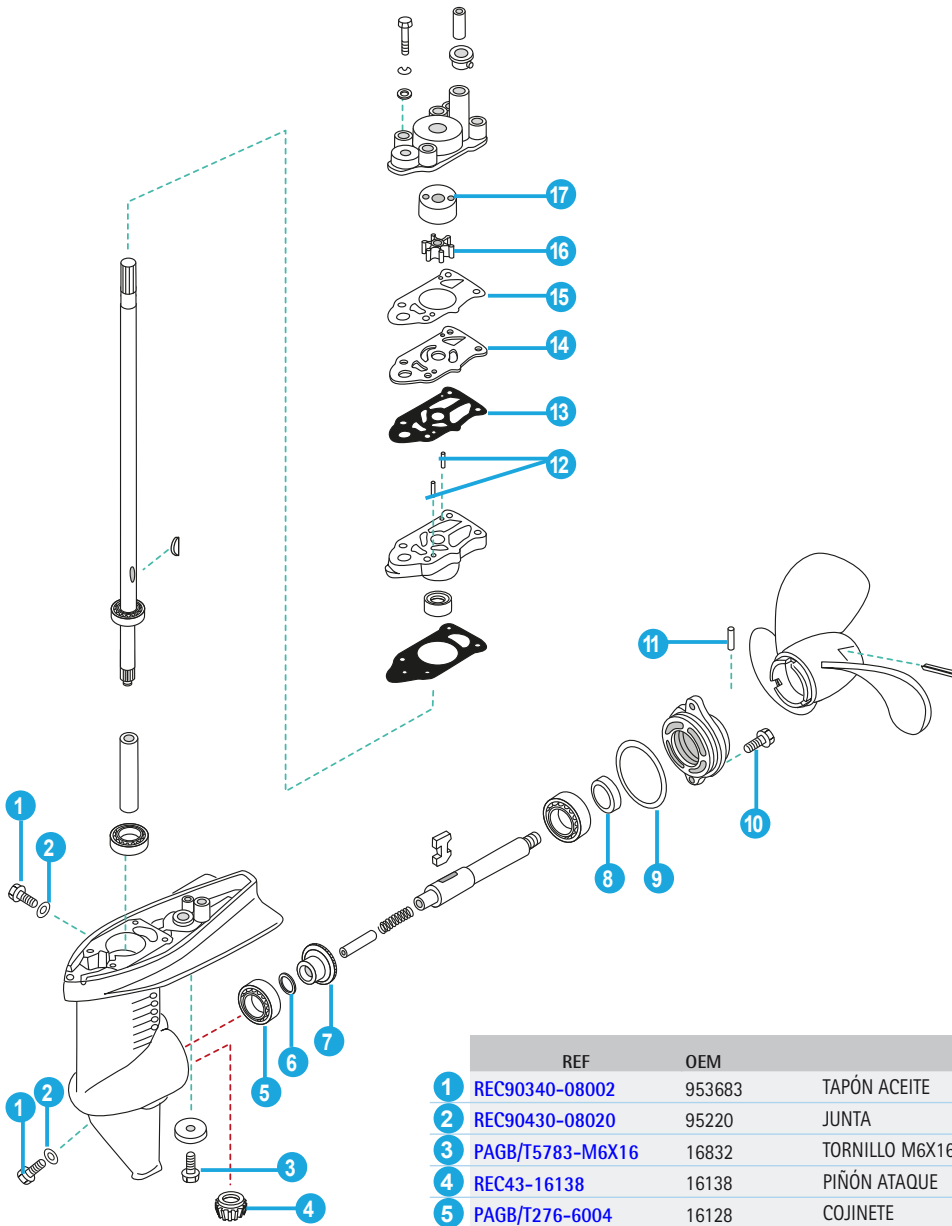

DESPIECE COLAS 4 TIEMPOS

GEAR CASE PARTS 4 STROKES

4T 2T 2, 2.5, 3.5 HP
STROKES STROKES

	REF	OEM		
1	REC90340-08002	953683	TAPÓN ACEITE	PLUG STRAIGHT SCREW
2	REC90430-08020	95220	JUNTA	GASKET
3	PAGB/T5783-M6X16	16832	TORNILLO M6X16	BOLT M6X16
4	REC43-16138	16138	PIÑÓN ATAQUE	INITIATIVE GEAR
5	PAGB/T276-6004	16128	COJINETE	BEARING
6	PAF8-04000012-1	16141	GRUESO (0.1 mm)	SHIM (0.1 mm)
	PAF8-04000012-2	813277	GRUESO (0.15 mm)	SHIM (0.15 mm)
7	REC43-812944	812944	PIÑÓN MARCHA AVANTE	POSITIVE GEAR
8	PAF8-04000101	95348	RETÉN	SEAL OIL
9	PAF8-04040002	16131	TÓRICA	O-RING
10	PAGB/T5787-M6X20	167051	TORNILLO M6X20	BOLT M6X20
11	REC17-81511Q02	815111	PIN	PIN
12	PAF8-04000021	9521811	PIN	PIN
13	REC3F0-65029-0	898101332	JUNTA	GASKET
14	REC898101371	898101371	PLACA BOMBA AGUA	PLATE WATER PUMP
15	REC27-898101331	898101331	JUNTA BOMBA AGUA	GASKET WATER PUMP
16	REC47-161543	161543	IMPULSOR	IMPELLER
17	REC161571	161571	CASQUILLO	BUSH