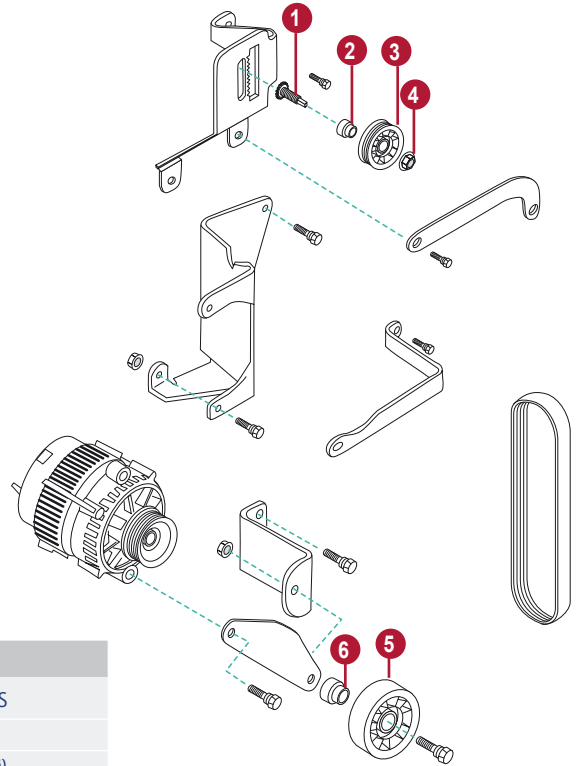

	REF	OEM		
1	REC8M0113182	8183812	PIÑÓN TENSOR	PINION STUD. SS
2	REC865193	865193	CASQUILLO	BUSHING
3	REC864625T	864625T	POLEA	PULLEY (4.25" Ø)
4	REC11-859135	859135	TUERCA	NUT
5	REC8M6500024	865598	POLEA	PULLEY
6	REC865193	865193	CASQUILLO	BUSHING