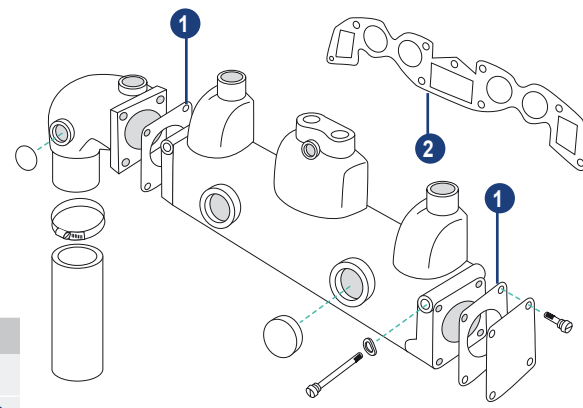

GUÍAS **GUIDE**

	ESCAPE EXHAUST	OEM	
AQ105, 115, 130, 165, 170 MD30, 31, 40, 41 KAD42 KAMD42	REC3582561	3582561	52 x 13.5 x 8 mm

MUELLES **SPRING**

	REF	OEM
AQ 90, 95, 100, 105, 110, 115, 120, 130, 165, 170, MB 18, 20, BB 30, 100, MD 31A (Versión antigua | Old style)	REC418737	418737
30, 31, 32, 40, 41, 42, 43	REC1545198	1545198

DESPIECES COLECTORES Y CODOS **MANIFOLDS & ELBOWS PARTS**

AQ115A, B • BB115A, B, C • AQ130A, B, C, D

	REF	OEM		
1	REC856028	856028	JUNTA TAPA	GASKET CAP
2	REC856044	856044	JUNTA COLECTOR ESCAPE	GASKET EXHAUST MANIFOLD