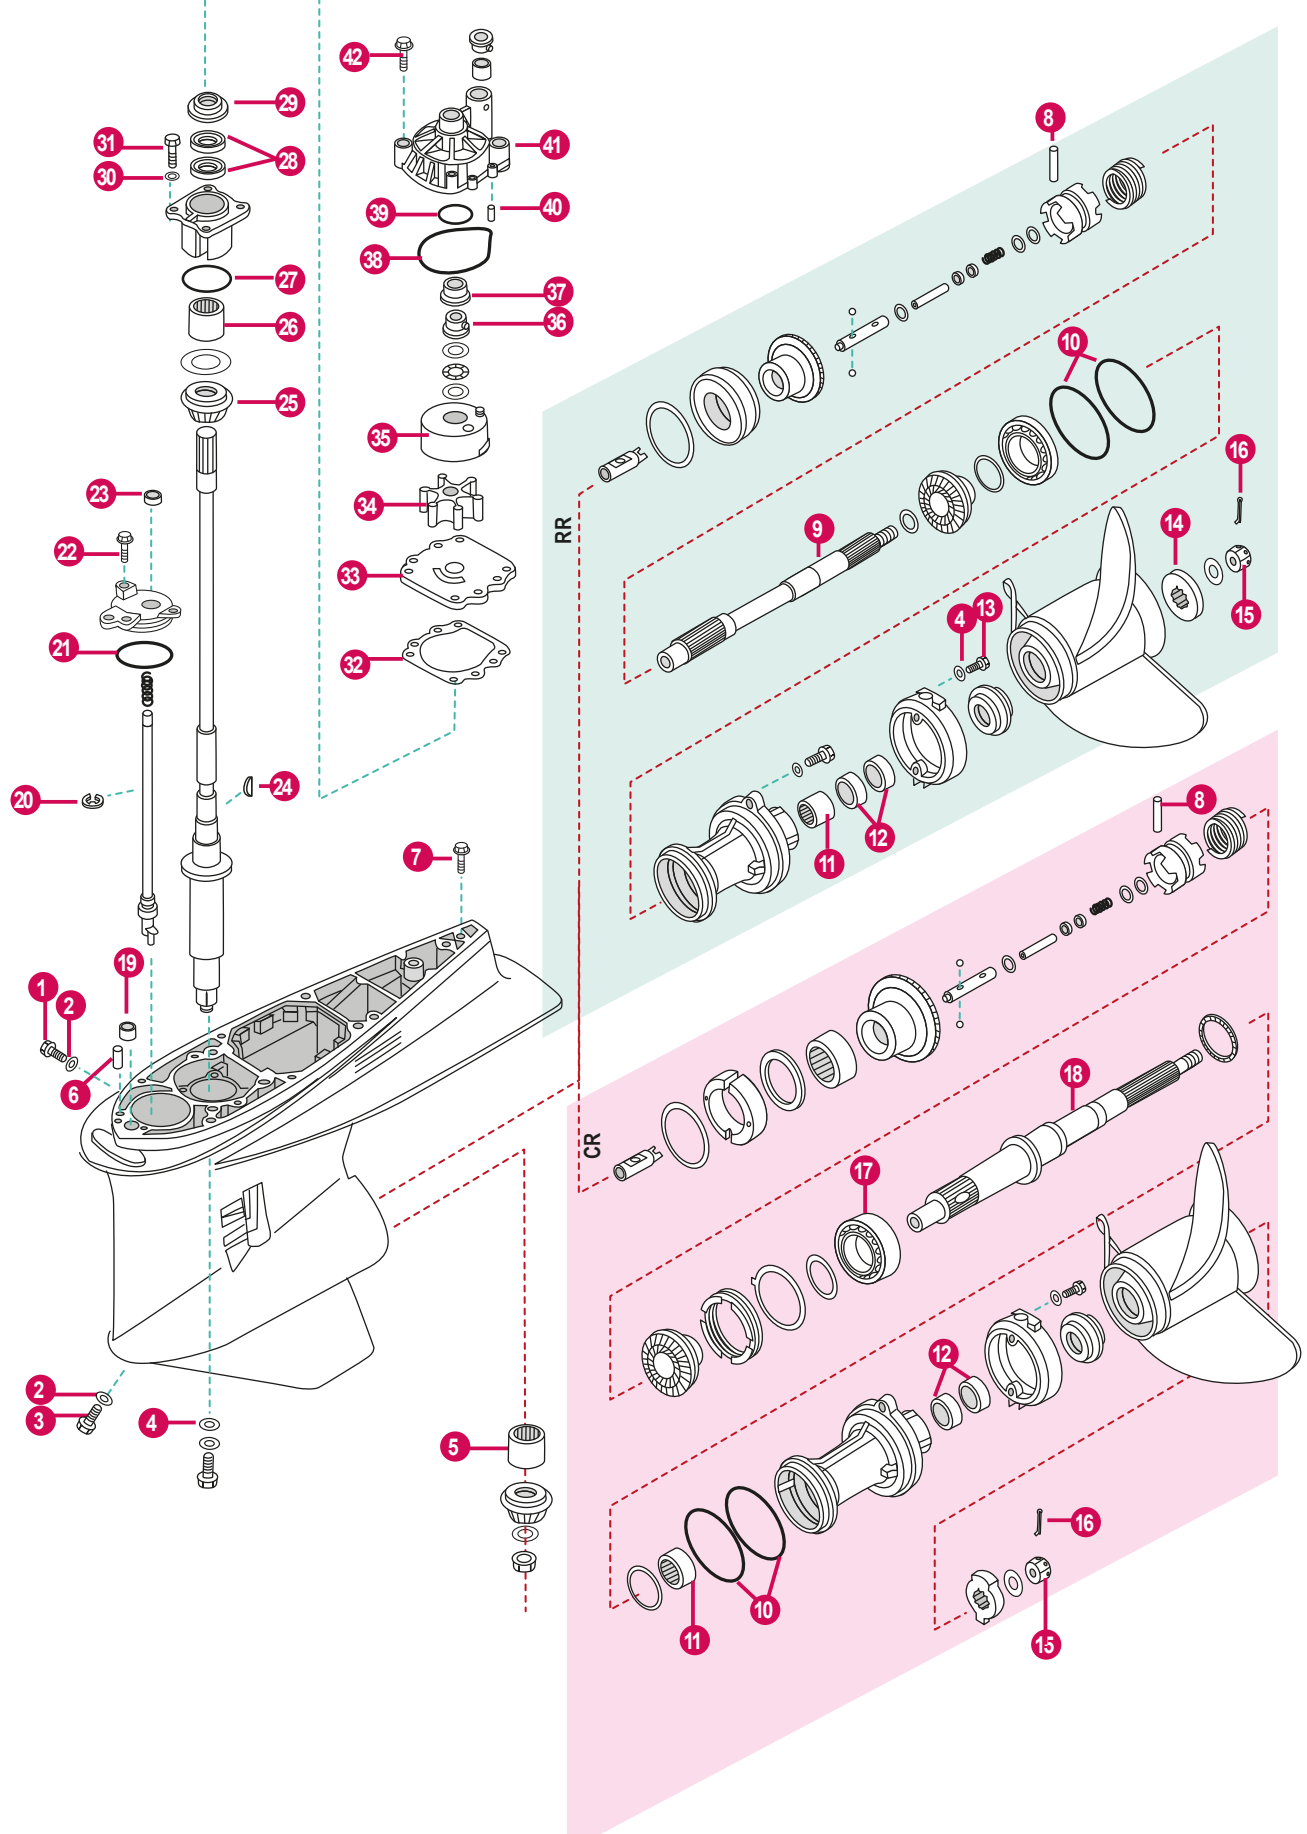

REF	OEM		
1	REC90340-08002	90304-08002	TORNILLO DRENAJE	BOLT, DISCHARGING OIL
2	REC90430-08020	90430-08020	JUNTA	GASKET
3	REC688-45341-00	688-45341-10	TORNILLO DRENAJE	BOLT, DISCHARGING OIL
4	PAGB/T97.1-8	92995-10600	ARANDELA	WASHER
5	REC93311-83280	93311-83280	COJINETE	BEARING
6	REC93608-12M05	93608-12M05	PASADOR	PIN
7	PAT85-00000012	90105-10M00	TORNILLO	SCREW
8	REC61A-45632-00	61A-45632-00	PASADOR	PIN
9	REC69J-45611-00	69J-45611-00	EJE	SHAFT
10	REC93211-04384	93211-04384	TÓRICA	O-RING
11	REC93315-43061	93315-43061	COJINETE	BEARING
12	REC93101-30M17	93101-30M17	RETÉN DE ACEITE	OIL SEAL
13	PAF4-04000001	97095-08020	PERNO	STUD
14	REC688-45997-00	688-45997-01	ESPACIADOR AP	DISTANCE WASHER
15	REC90171-18M04	90171-18M04	TUERCA	LOCK NUT
16	REC91490-40030	91490-40030	PASADOR	PIN

			CONTRA ROTACIÓN	COUNTER ROTATION
17	REC93332-00048	93332-00048	COJINETE	BEARING
18	REC69K-45611-00	69K-45611-00	EJE	SHAFT

19	REC663-44366-00	663-44366-00	RETEN TUBO AGUA	DAMPER, WATER SEAL
20	REC99001-08600-00	99001-08600	CLIP	CLIP
21	REC93210-65752-00	93210-64488	TÓRICA	O-RING
22	REC90119-06M10	90119-06M10	TORNILLO CON ARANDELA	SCREW WITH WASHER
23	REC93106-09014	93106-09014	RETÉN DE ACEITE	OIL SEAL
24	REC90280-04M05	90280-04M05	CUÑA	KEY WOODRUFF
25	REC93341-93020	93341-93020	COJINETE	BEARING
26	REC93317-330U2	93317-330U2	COJINETE	BEARING
27	REC93210-54534	93210-54534	TÓRICA	O-RING
28	REC93101-28M16	93101-28M16	RETÉN DE ACEITE	OIL SEAL
29	REC6E5-45344-00	6E5-45344-00	CUBIERTA SELLO DE ACEITE	RETAINER
30	PAGB/T97.1-8	92995-08600	ARANDELA	WASHER
31	PAGB/T5783-M8X25	97095-08025	PERNO	STUD
32	REC6E5-44315-A0	6E5-44315-A0	JUNTA	GASKET
33	REC6G5-44323-00	6G5-44323-00	TAPA BOMBA	OUTER PLATE
34	REC6E5-44352-01	6E5-44352-01	TURBINA	IMPELLER
35	REC61A-44322-02	61A-44322-02	TAPA, BOMBA AGUA	COVER, INNER WATER PUMP
36	REC61A-45538-00	61A-45538-00	ESPACIADOR	SPACER
37	REC61A-45527-00	61A-45527-00	CASQUILLO CUERPO BOMBA	COLLAR
38	REC93210-86M38	93210-86M38	TÓRICA	O-RING
39	REC93210-37160	93210-37160	TÓRICA	O-RING
40	REC93606-12019	93606-12019	PASADOR	PIN
41	REC61A-44311-00	61A-44311-01	CUERPO BOMBA AGUA	HOUSING, WATER PUMP
42	REC90119-08M14	90119-08M14	TORNILLO CON ARANDELA	SCREW WITH WASHER

REF	OEM
REC61A-W0078-A1	61A-W0078-A3