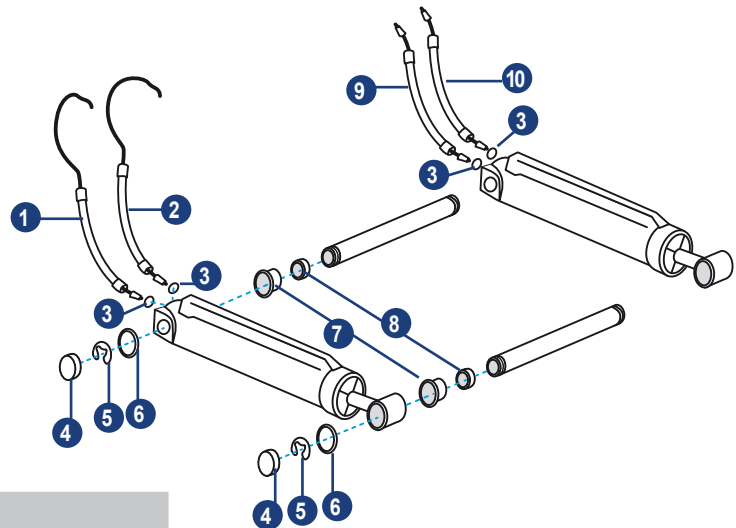

LATIGUILLOS TRIM
SX-M

TRIM HOSES
SX-M

	REF	OEM		
1	REC3857523	3857523	LATIGUILLO TRIM	TRIM HOSE
2	REC3853857	3853857	LATIGUILLO TRIM	TRIM HOSE
3	REC3852165	3852165	ARO TÓRICO	O-RING
4	REC3857522	3857522	TAPA	CAP
5	REC3857521	3857521	CLIP	CLIP
6	RM3857588	3857588	ARANDELA	WASHER
7	REC3853423	3853423	CASQUILLO HORQUILLA	BUSHING
8	RM3853424	3853424	ARO	RING
9	REC3857524	3857524	LATIGUILLO TRIM	TRIM HOSE
10	REC3853855	3853855	LATIGUILLO TRIM	TRIM HOSE