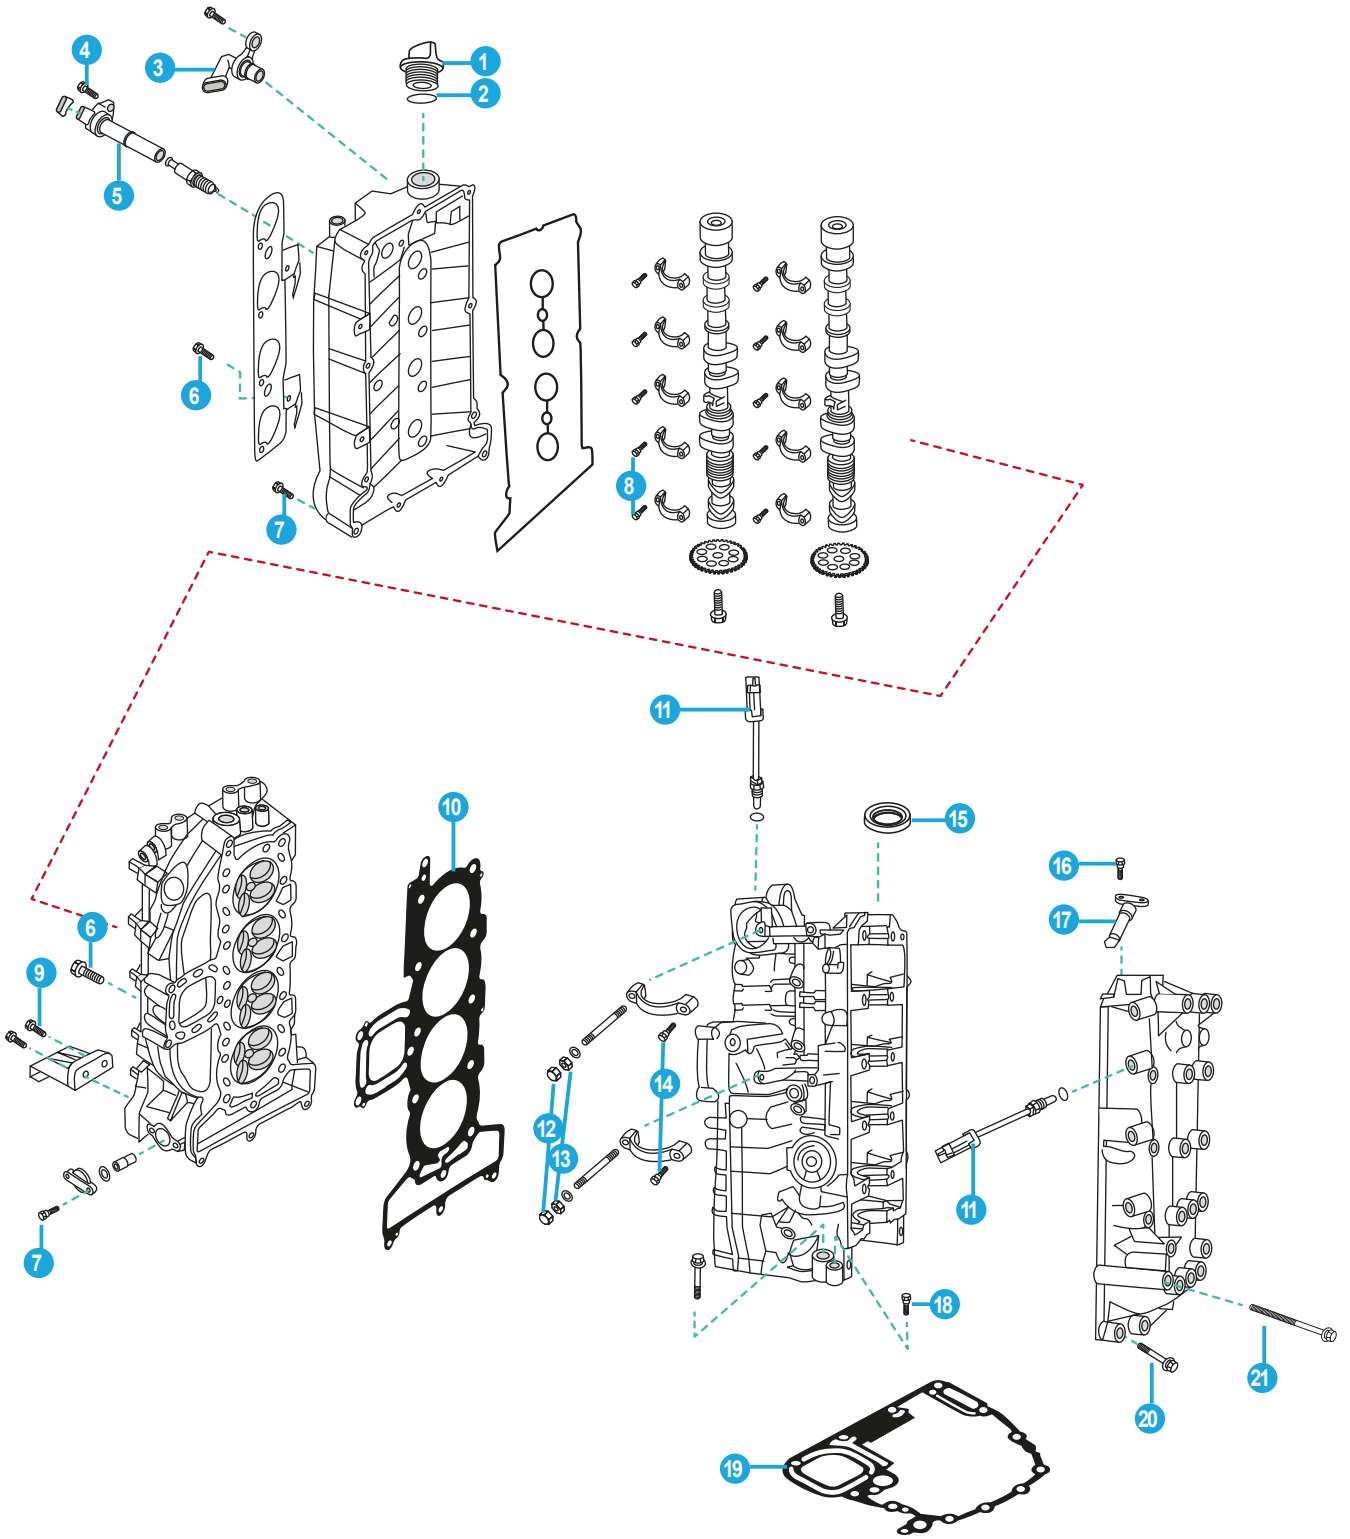

4T 135,150, 175 HP VERADO (4 CYL)
STROKES

	REF	OEM		UN.	
1	PAF15-07050004	859578A1	TAPÓN ACEITE	OIL PLUG	1
2	PAJASOF404-35-025	90196	ARO TÓRICO	O-RING	1
3	REC8M0011987	880609	SENSOR ARBOL LEVAS	CAMSHAFT SENSOR	1
4	PAF8-05000022	88552525	TORNILLO M6X25	BOLT M6X25	4
5	REC339-880615T01	880615T014	BOBINA COMPLETA	COIL ASSY	4
6	PAGB/T5783-M6X12	88552512	TORNILLO M6X12	BOLT M6X12	4
7	PAGB/T5783-M6X25	88552525	TORNILLO M6X25	BOLT M6X25	15
8	PAF15-07000030	892454035	TORNILLO M6X36	BOLT M6X36	20
9	PAGB/T5787-M6X30	892454030	TORNILLO M6X30	BOLT M6X30	2
10	RM27-8M0024565	896277006	JUNTA CULATA	GASKET CYLINDER HEAT	1
11	REC8M0148668	885342001	SENSOR TEMPERATURA	TEMPERATURE SENSOR	2
12	PAGB/T6182-2000	401388	TUERCA DE CIERRE M8	LOCKNUT M8	2
13	PAGB/T6170-85	400213	TUERCA	NUT	2
14	PAGB/T5782-M8X40	88552640	TORNILLO M8X40	BOLT M8X40	4
15	REC26-8M0032912	26-8M0032912	RETÉN CIGUEÑAL	OIL SEAL	1
16	PAGB/T5783-M5X16	40011107	TORNILLO M5X16	BOLT M5X16	2
17	REC8M0082988	8283582	SENSOR POSICION CIGÜENAL	SENSOR CRANSHAFT POSITION	1
18	PAF8-00000003	88552635	TORNILLO M8X35	BOLT M8X35	1
19	REC27-896142	896142	JUNTA BASE MOTOR	GASKET ENGINE	1
20	PAGB/T5787-1986	895810050	TORNILLO M8X50	BOLT M8X50	2
21	PAF25-00000006	892086120	TORNILLO M10X120	BOLT M10X120	2