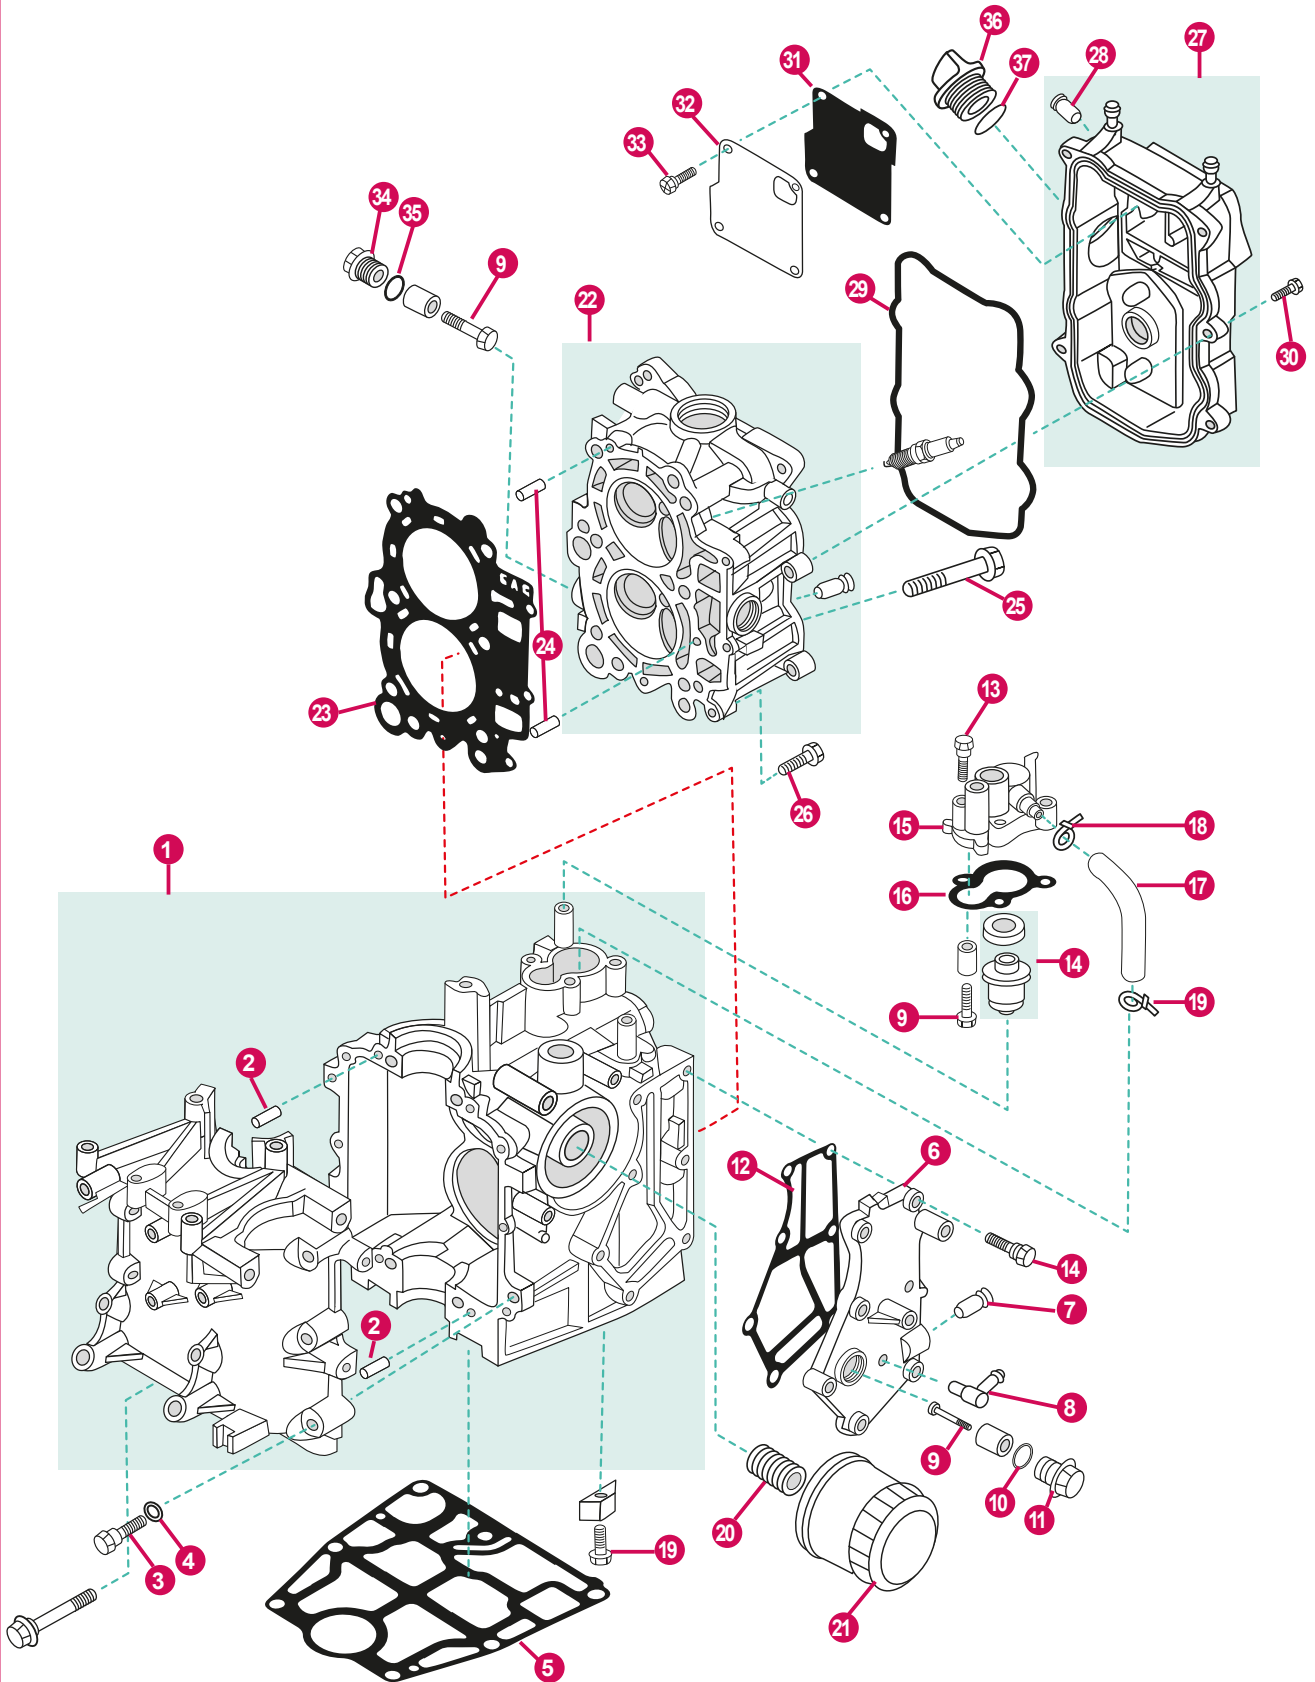

REF	OEM			UN.
1	PAF20-05010000	6AH-15100-00	CÁRTER COMPLETO	CRANKCASE ASSY	1
2	REC93606-12019	93606-12019	PIN CENTRADOR	HOLLOW PIN	4
3	PAF20-05010007	97013-06040	PERNO	BOLT	6
4	PAGB/T97.1-6	92903-06600	ARANDELA	WASHER	6
5	REC6AH-11351-00	6AH-11351-10	JUNTA DE ESCAPE	EXHAUST GASKET	1
6	PAF20-05000600	6AH-41113-01-1S	CUBIERTA DE ESCAPE	EXHAUST COVER	1
7	PAF4-04010102	6E9-24378-00	PIPA DE AGUA	PIPE, WATER	1
8	PAF15-04000005	6H1-11372-00	NIPLE DE MANGUERA	NIPPLE	1
9	PAGB/T818-M5X25	98980-05025	TORNILLO	SCREW	4
10	PAGB/T3452.1-13X2	93210-13M63	ANILLO	O-RING	1
11	PAF20-05030009	6G8-11197-A0	TAPÓN	CAP	1
12	PAF20-05000602	6AH-41114-00	JUNTA DE ESCAPE	EXHAUST GASKET	1
13	PAGB/T5783-M6X25	90119-06MA3	TORNILLO	SCREW	3
14	REC6AH-12411-00	6AH-12411-00	TERMOSTATO	THERMOSTAT	1
15	PAF20-05000700	6AH-12413-00-1S	TAPA TERMOSTATO	COVER, THERMOSTAT	1
16	PAF20-05000702	6AH-12414-00	JUNTA	GASKET	1
17	PAF20-05000016	6AH-12481-00	TUBO DE AGUA	WATER TUBE	1
18	PAHT2.5X50	90465-11M10	BRIDA	CLAMP	2
19	PAGB/T820-M4X12	98780-04016	TORNILLO	SCREW	1
20	PAF15-07010003	6C5-12858-00	PERNO	STUD	1
21	REC5GH-13440-60	5GH-13440-60	FILTRO ACEITE	OIL FILTER	1
22	PAF20-05030100	6AH-11111-10-1S	CULATA	CYLINDER HEAD	1
23	REC6AG-11181-00	6AG-11181-10	JUNTA CULATA	GASKET, CYLINDER HEAD	1
24	REC93606-12019	93606-12019	PIN CENTRADOR	HOLLOW PIN	2
25	PAF20-05000002	90105-090006	TORNILLO	SCREW	6
26	PAF8-05000022	90119-06MA3	TORNILLO	SCREW	3
27	PAF20-05040000	6AH-11191-001S	TAPA DE CULATA COMPLETA	CYLINDER HEAD COVER ASSY	1
28	PAF20-05040005	6AH-11372-00	NIPLE DE MANGUERA	NIPPLE	1
29	PAF20-05040002	6AH-11356-00	RETÉN DE ACEITE	OIL SEAL	1
30	PAGB/T5783-M6X20	97595-06520	PERNO	STUD	5
31	PAF20-05040003	6AH-11168-00	CUBIERTA DE RESPIRADERO	COVER, BREATHER	1
32	PAF20-05040004	6AH-11169-00	JUNTA DE CUBIERTA	GASKET, BREATHER	1
33	PAGB/T818-M4X10	97607-04210	TORNILLO	SCREW	4
34	PAF20-05030009	6G8-11197-A0	TAPÓN	CAP	2
35	PAGB/T3452.1-13X2	93210-13M63	ANILLO	O-RING	2
36	PAF15-07050004	6G8-15363-00	TAPÓN DE ACEITE	OIL CAP	1
37	PAJASOF40431-025	93210-24M79	ANILLO	O-RING	1