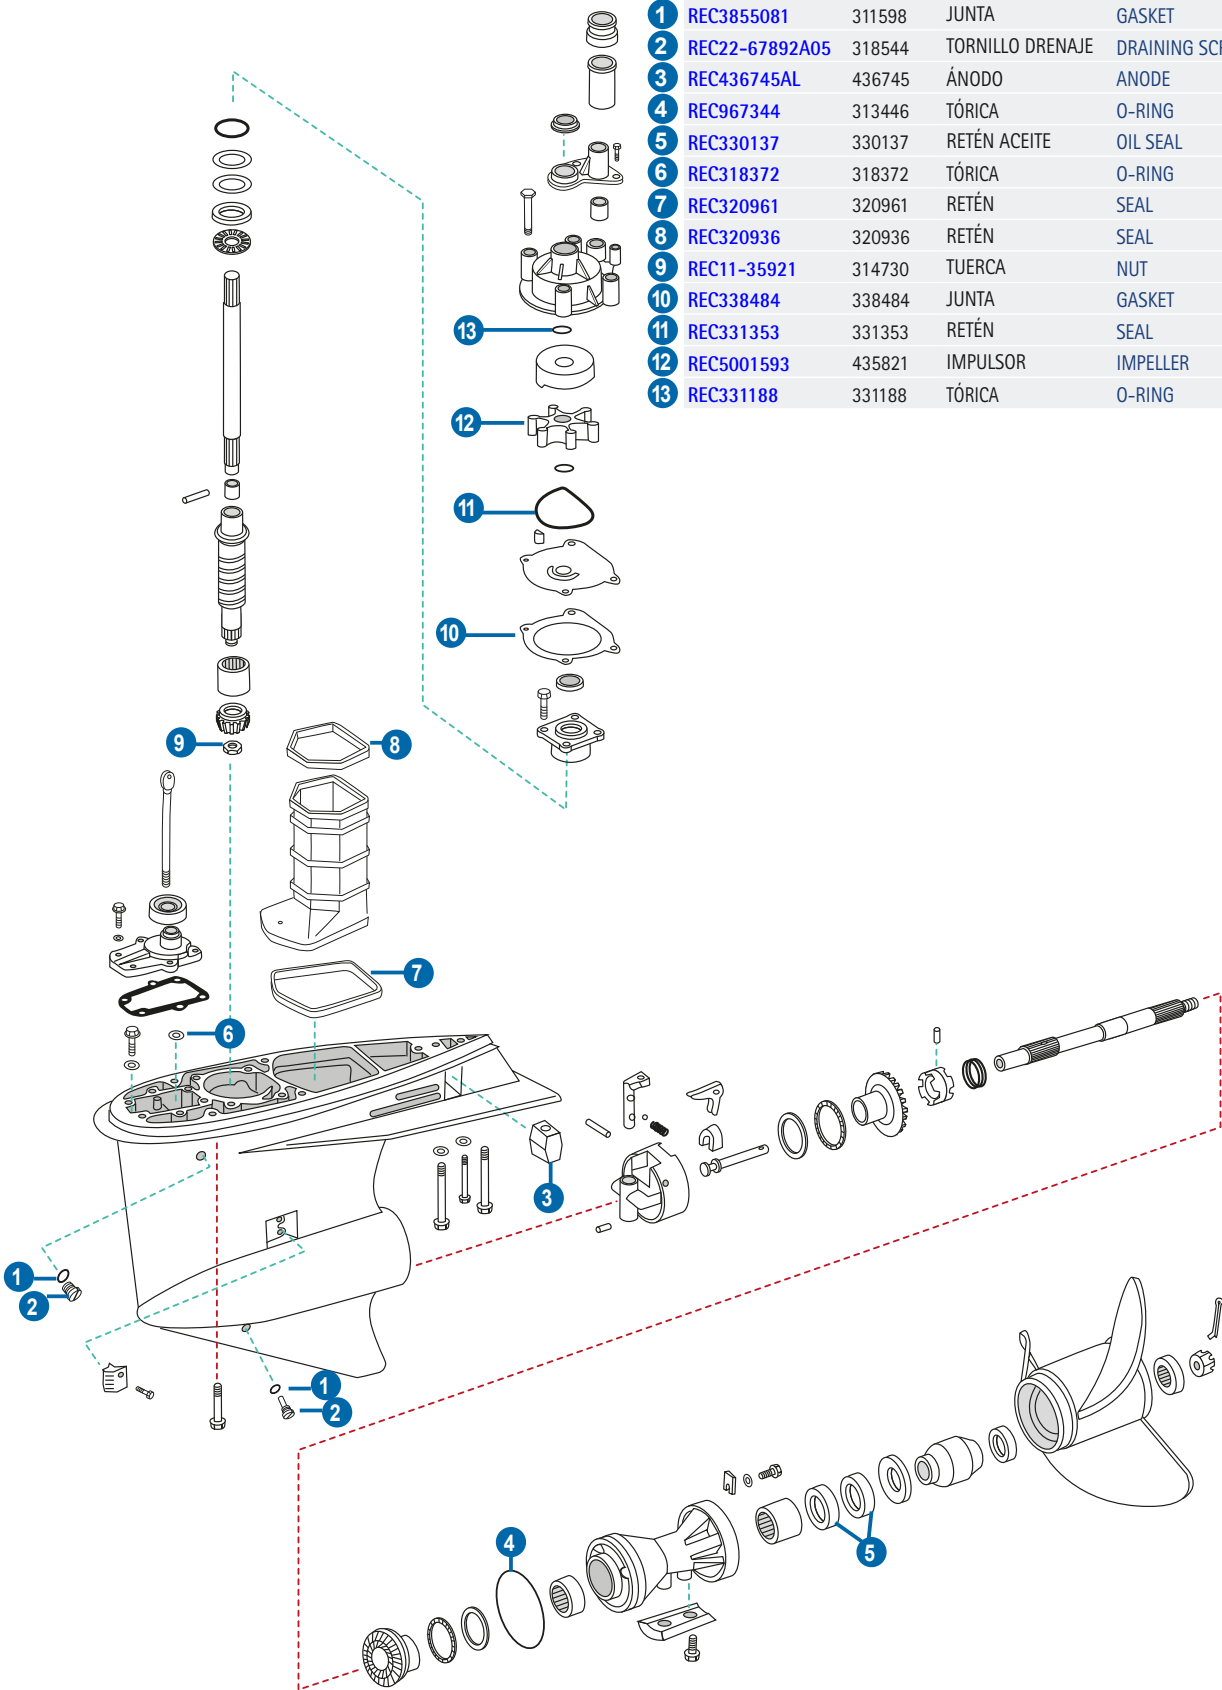

2T V4 60° (1995-06) RATIO 2.00:1 (.50)
STROKES

	REF	OEM		
1	REC3855081	311598	JUNTA	GASKET
2	REC22-67892A05	318544	TORNILLO DRENAJE	DRAINING SCREW
3	REC436745AL	436745	ÁNODO	ANODE
4	REC967344	313446	TÓRICA	O-RING
5	REC330137	330137	RETÉN ACEITE	OIL SEAL
6	REC318372	318372	TÓRICA	O-RING
7	REC320961	320961	RETÉN	SEAL
8	REC320936	320936	RETÉN	SEAL
9	REC11-35921	314730	TUERCA	NUT
10	REC338484	338484	JUNTA	GASKET
11	REC331353	331353	RETÉN	SEAL
12	REC5001593	435821	IMPULSOR	IMPELLER
13	REC331188	331188	TÓRICA	O-RING