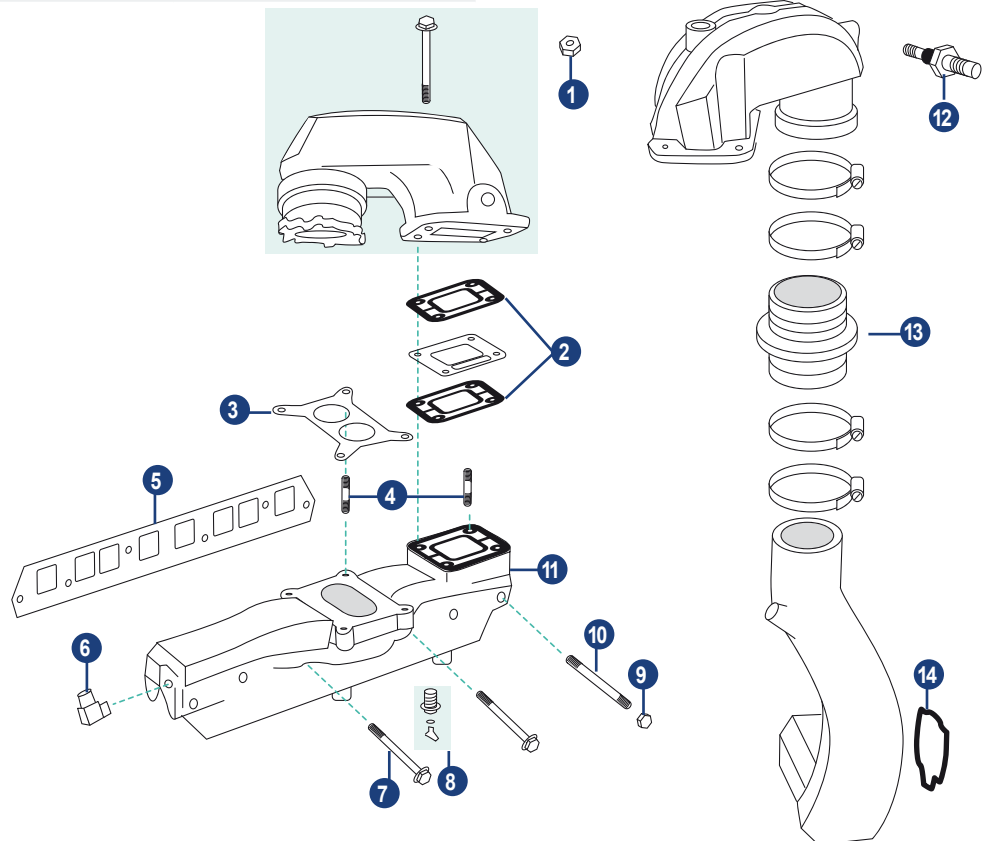

3.0L GM

	REF	OEM		
1	REC3852142	3852142	TUERCA CODO	NUT - EXHAUST ELBOW
2	REC3850495	3850495	JUNTA CODO ESCAPE	GASKET - EXHAUST ELBOW
3	REC3853283	3853283	JUNTA CARBURADOR	GASKET - CARBURETOR
4	REC16-70236	3853373	PERNO	STUD - EXHAUST MANIFOLD
5	REC27-815528	3853256	JUNTA COLECTOR ESCAPE	GASKET - EXHAUST MANIFOLD
6	REC3852538	3852538	RÁCOR COLECTOR	ELBOW FITTING - EXHAUST MANIFOLD
7	REC3853430	3853430	TORNILLO	SCREW
8	REC13980	3850802	RÁCOR COLECTOR	STRAIGHT FITTING - WATER DRAIN
9	REC46335	3853404	TUERCA	LOCKNUT
10	REC3853378	3853378	ESPÁRRAGO	STUD - EXHAUST MANIFOLD
11	MAR870	3858870	COLECTOR ESCAPE	EXHAUST MANIFOLD ASSEMBLY
12	REC3862500	38622500	SENSOR TEMPERATURA	TEMPERATURE SENDER
13	REC3863450	3863450	MANGUITO	EXHAUST HOSE
14	RM3587651	3587651	JUNTA CUERNO ESCAPE	GASKET EXHAUST PIPE