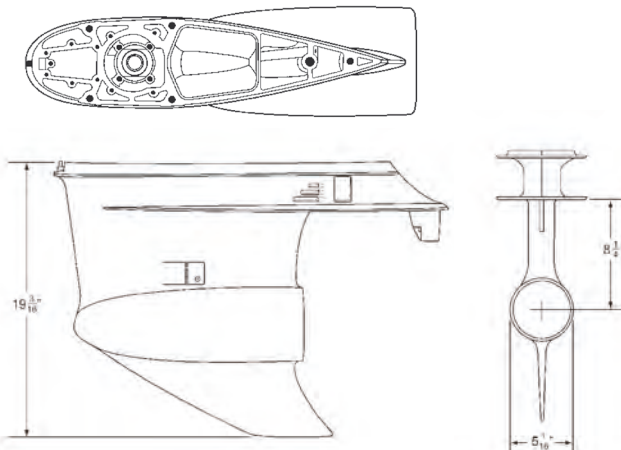

Cola larga "M" (2002-06)
Altura: 19-3/16"
Final de la aleta de cavitación plano
Tres ranuras sobre la aleta de caviación
Tomas externas de agua
Con tubo corredera

Large Gearcase "M" type (2002-06)
19-3/16" tall.
Flat at the trailing end of the cavitation plate.
Three slots above the cavitation plate.
External water intake screens.
Includes speedo pitot.