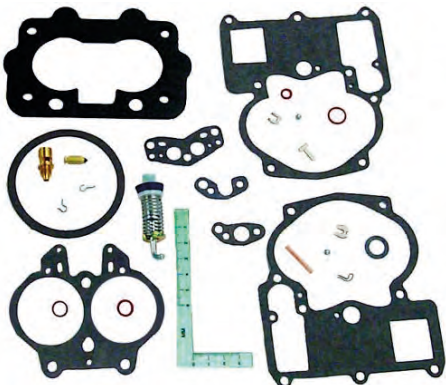

KIT JUNTAS DE CARBURADOR

CARBURETOR GASKETS KIT

REF	OEM	
REC841994	841994	AQ175A, 200, 225, 260, 290