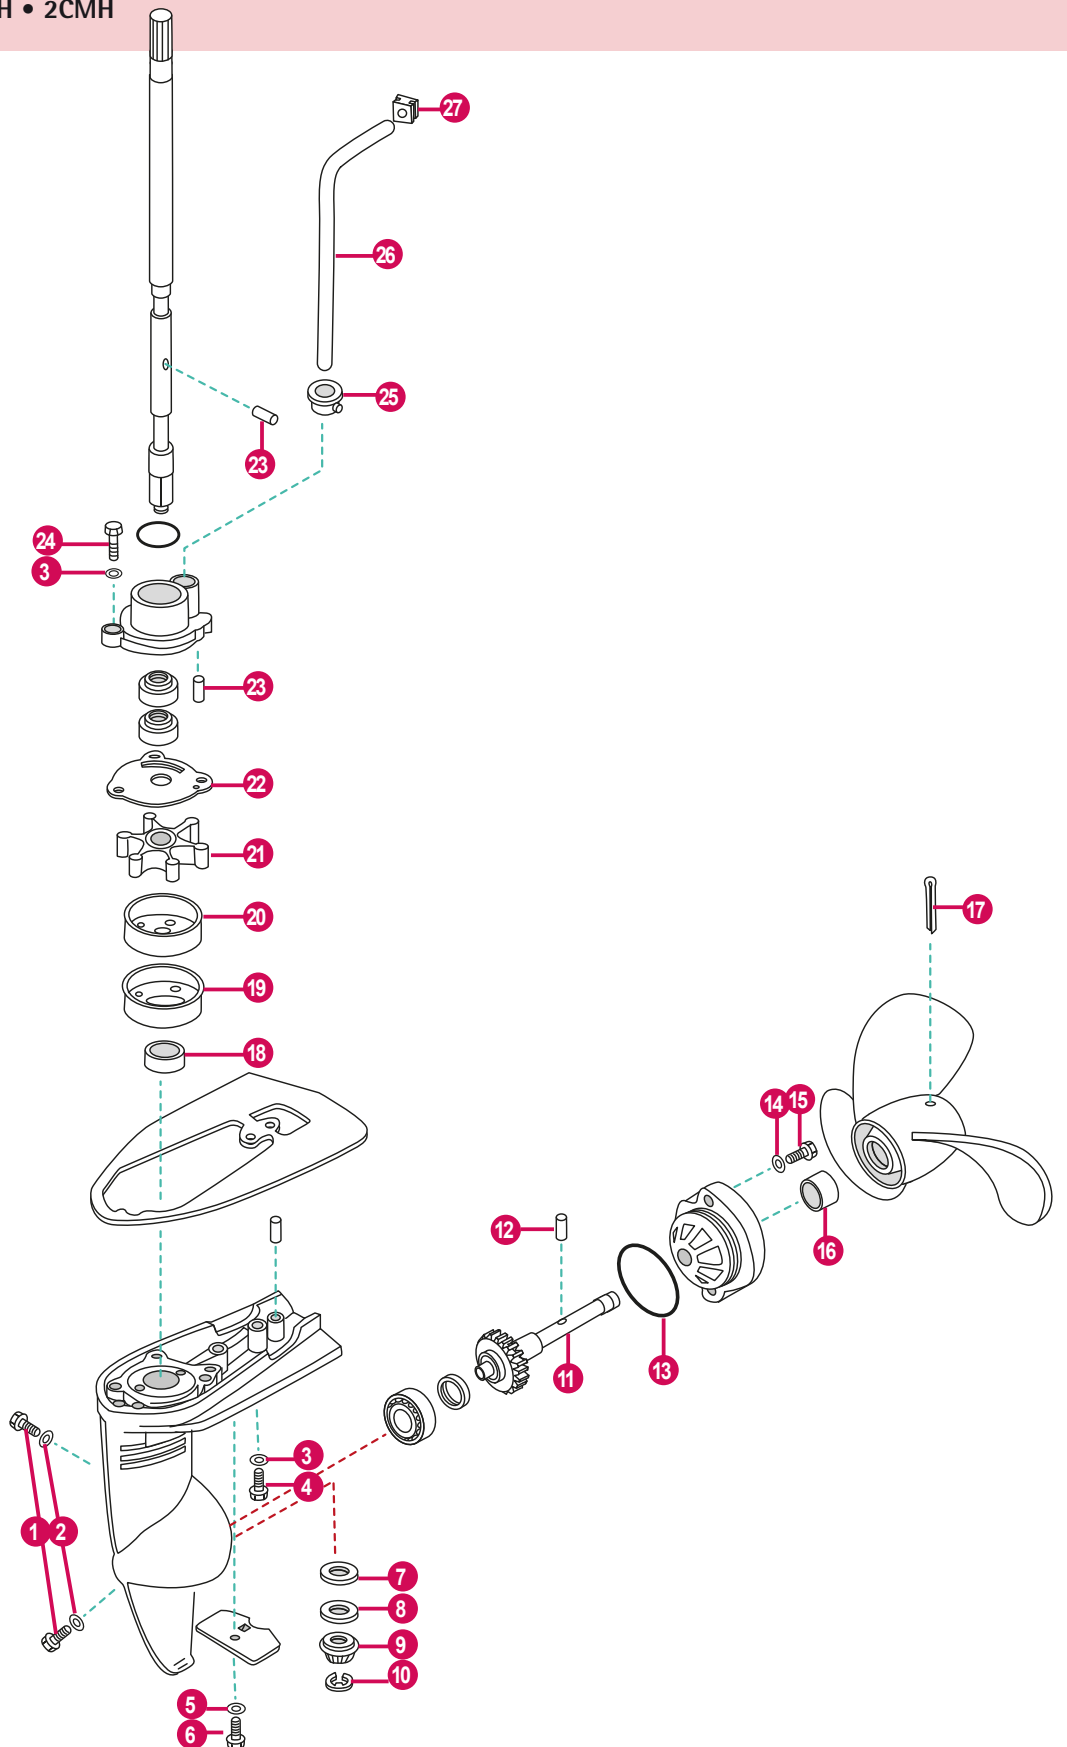

DESPIECE COLAS
2 TIEMPOS

GEAR CASE PARTS
2 STROKES

2T 2HP • 2B • 2MSH • 2CMH
STROKES

	REF	OEM		
1	REC90340-08002	90340-08M04	TORNILLO DRENAJE	BOLT, DISCHARGING OIL
2	REC90430-08020	90430-08020	JUNTA	GASKET
3	PAGB/T97.1-8	92995-08600	ARANDELA	WASHER
4	PAGB/T5783-M6X30	97095-06030	TORNILLO	BOLT
5	PAGB/T861.1-87	92990-06300	ARANDELA	WASHER
6	PAGB/T5783-M6X35	95895-06012	TORNILLO	BOLT, FLANGE
7	PAF2.6-03000017	646-45534-00-03	GRUESO	SHIM
8	PAF4-03000006	90201-11M49	ARANDELA	WASHER
9	REC646-45551-00	646-45551-00	PIÑÓN ATAQUE	INITIATIVE GEAR
10	PAGB/T896-86	93430-06005	CLIP	CIRCLIP
11	REC646-45560-00	646-45560-00	ENGRANAJE CON EJE	GEAR WITH SHAFT
12	REC90250-03M10	90250-03M10	PASADOR SEGURIDAD	PIN
13	REC93210-42101	93210-42101	ARO TÓRICA	O-RING
14	PAGB/T97.1-6	92990-06600	ARANDELA	WASHER
15	PAGB/T5783-M6X16	97090-06014	TORNILLO	BOLT
16	REC93103-10052	93103-10052	RETÉN	OIL SEAL
17	REC91490-30040	91490-30040	PASADOR ALETAS	PIN
18	REC93103-11051	93103-11051	RETÉN	OIL SEAL
19	REC6A1-44325-00	6A1-44325-00P	CUERPO INF. BOMBA	PROTECTOR
20	REC646-44322-00	646-44322-00	CASQUILLO INOX. BOMBA	INSERT
21	REC646-44352-01	646-44352-01	TURBINA	IMPELLER
22	REC646-44322-00	646-44323-00	PLATO BOMBA AGUA	OUTER PLATE
23	PAF2.6-03000013	93604-09068	PIN	PIN
24	PAGB/T5783-M5X16	97095-05016	TORNILLO	BOLT
25	REC646-44366-01	646-44366-01	RETÉN TUBO AGUA	SEAL WATER PIPE
26	REC6A1-44361-00	6A1-44361-00	TUBO AGUA	TUBE, WATER
27	REC646-44365-00	646-44365-00	RETÉN TUBO DE AGUA	I-SHAPED RUBBER BAND