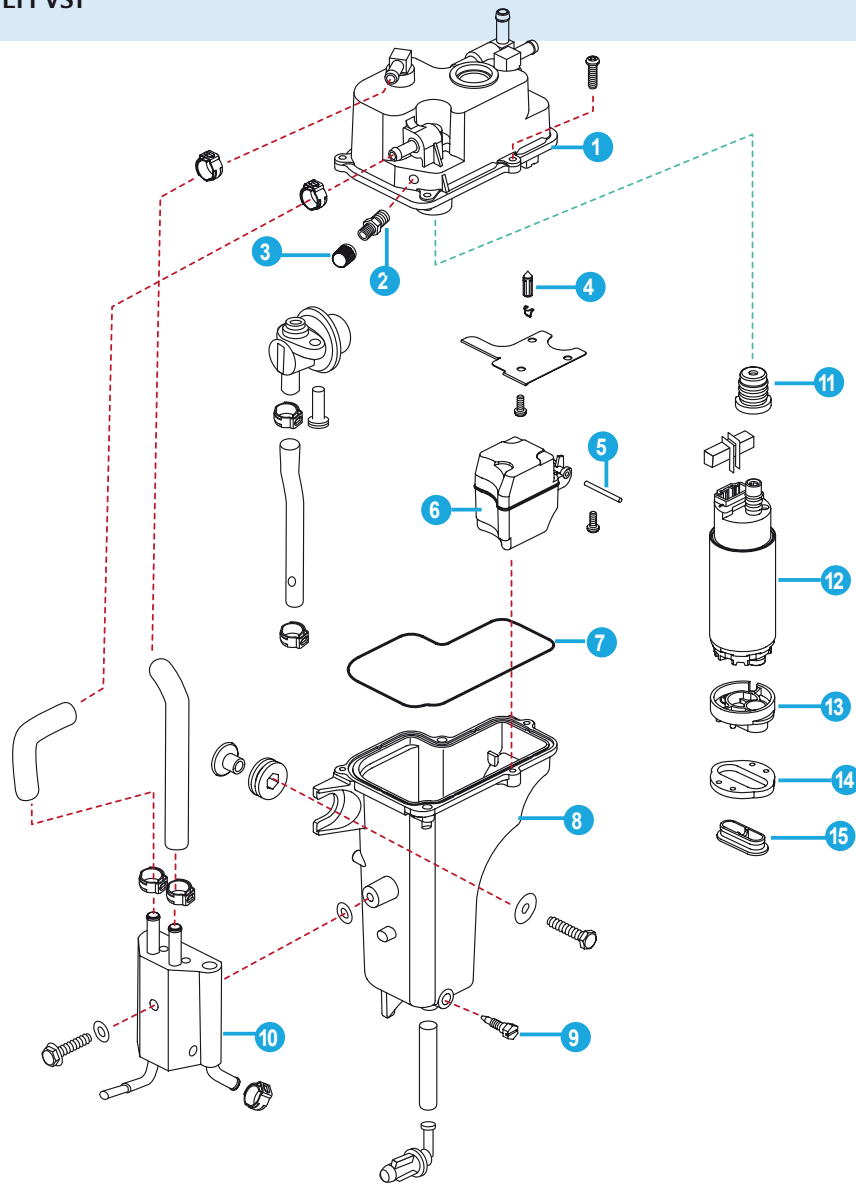

30, 40, 50, 60 HP EFI VST

	REF	OEM		UN.	
	PAF40-05100000EI	892267T03	SEPARADOR VAPOR COMPLETO	VAPOR SEPARATOR ASSY	1
1	PAF40-05100100EI	892267T57	TAPA COMPLETA	COVER ASSY	1
2	PAF40-05100201EI	892267537	VÁLVULA	VALVE	1
3	PAF40-05100202EI	883220	TAPA	CAP	1
4	PAF40-05100301EI	892267A52	AGUJA	NEEDLE VALVE	1
5	PAF40-05100002EI	892267528	PIN BOYA	FLOAT PIN	1
6	PAF40-05100001EI	892267527	BOYA	FLOAT	1
7	PAF40-05100704EI	892267530	JUNTA	GASKET	1
8	PAF40-05100701EI	892267A54	CUERPO COMPLETO	BODY ASSY	1
9	PAF40-05100703EI	892267506	TORNILLO DRENAJE	SCREW DRAIN	1
10	PAF40-05100800EI	892267A55	EMFRIADOR GASOLINA	COOLER FUEL	1
11	PAF40-05100501EI	892267521	ADAPTADOR	RUBBER SLEEVE	1
12	PAF40-05100500EI	892267A51	KIT BOMBA COMBUSTIBLE	PUMP KIT	1
13	PAF40-05100504EI	892267510	CUBIERTA, BOMBA COMBUSTIBLE	PADDING BLOCK, FUEL PUMP	1
14	PAF40-05100503EI	892267523	PLACA	RUBBER PAD	1
15	PAF40-05100502EI	892267534	FILTRO	FILTER NET	1