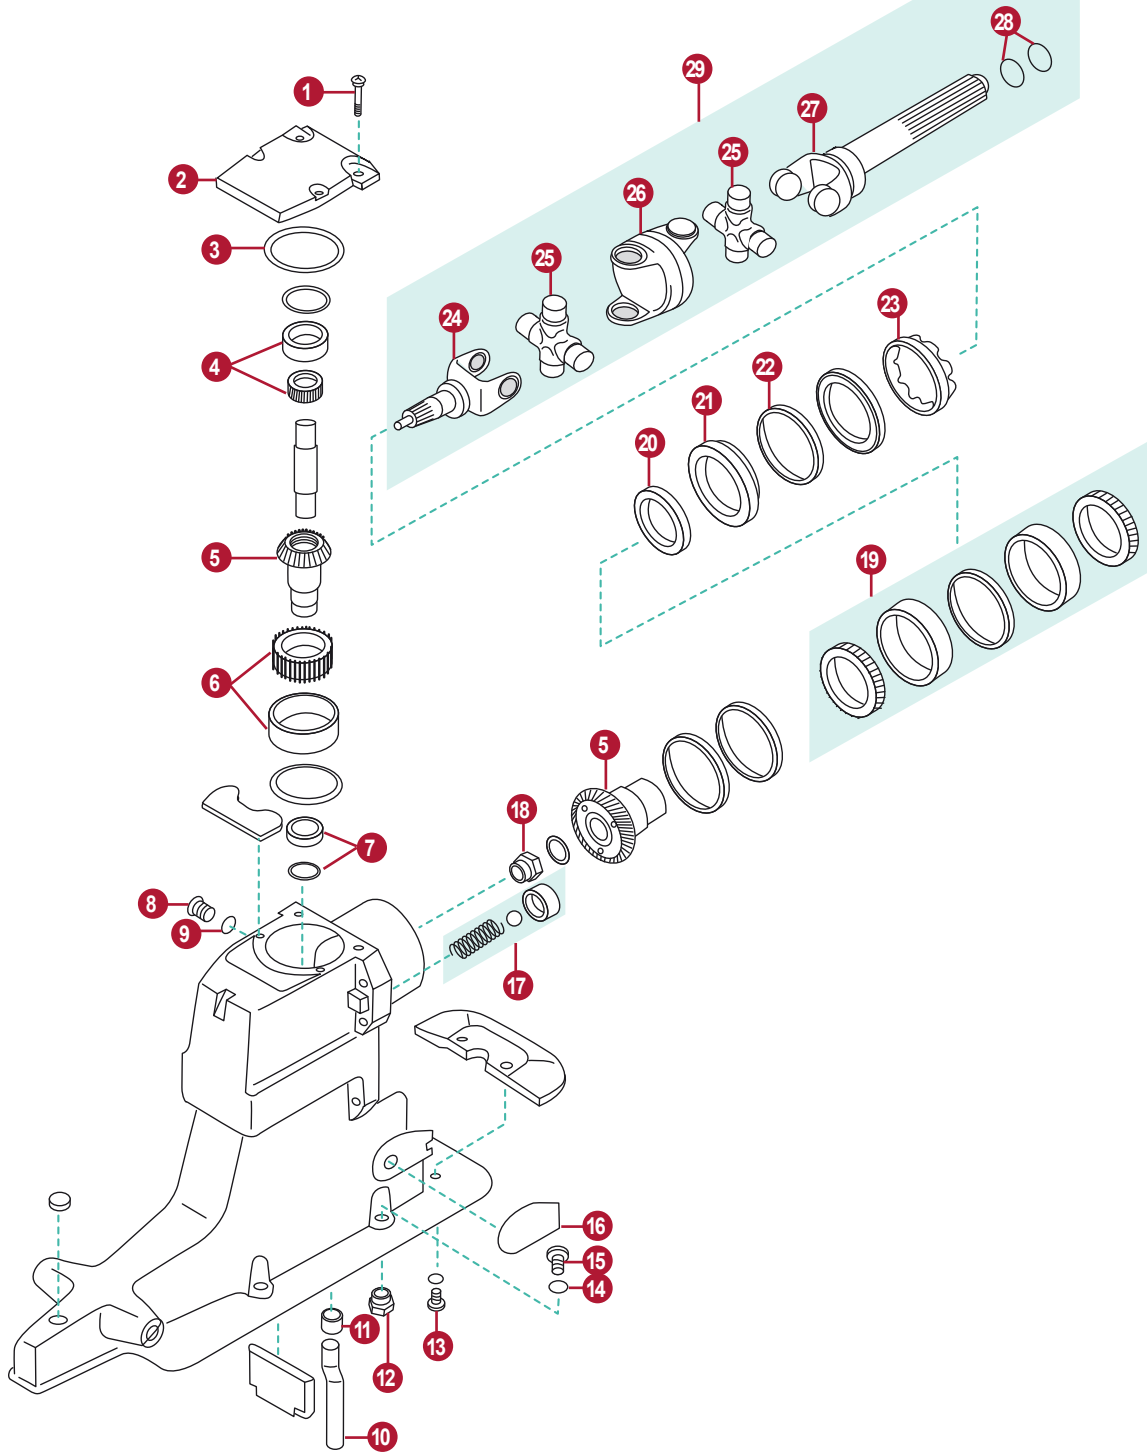

REF	OEM		
1	REC10-98794	10-98794	TORNILLO	SCREW
2	REC828692A1	828692A1	TAPA SUPERIOR CON NIVEL DE ACEITE	UPPER CAP WITH OIL LEVEL
3	REC25-32546	25-32546	ARO TÓRICO	O-RING
4	REC31-61100A1	31-61100A1	RODAMIENTO Ø EXT.49 mm (1991-95)	BEARING Ø EXT. 49 mm (1991-95)
	REC31-32575T1	31-32575T1	RODAMIENTO Ø EXT.45 mm (-1996)	BEARING Ø EXT. 45 mm (-1996)
5	REC43-75325A3	43-75325A3	KIT PIÑONES (Red 1.84/1.81) (17-19) 1991-97	PINION KIT (Ratio 1.84/1.81) (17-19) 1991-97
	REC43-55778A3	43-55778A3	KIT PIÑONES (Red 1.98/1.94) (20-24) 1991-97	PINION KIT (Ratio 1.98/1.94) (20-24) 1991-97
6	REC31-35990A1	31-35990A1	RODAMIENTO (Red 1.65, 1.84, 1.98, 2.40)	BEARING (Ratio 1.65, 1.84, 1.98, 2.40)
	REC31-32573A1	31-32573A1	RODAMIENTO (Red. 1.47)	BEARING (Ratio 1.47)
7	REC26-66302	26-66302	RETÉN	SEAL
8	REC10-79953Q04	10-79953Q04	TORNILLO COLA	SCREW
9	REC12-191833	12-191833	JUNTA	GASKET
10	REC32-860220	32-860220	TUBO SUBIDA AGUA	WATER UP TUBE
11	REC26-88397	26-88397	TUBO GOMA	RUBBER TUBE
12	REC11-859135	859135	TUERCA	NUT
13	REC10-28668	10-28668	TORNILLO	SCREW
14	REC12-45176	12-35935	ARANDELA	WASHER
15	REC10-816601	10-816601	TORNILLO	SCREW
16	REC8M2015937	8M2015937	TAPA BABOR	PORT CAP
	REC8M2015938	8M2015938	TAPA ESTRIBOR	STD CAP
17	REC24-17997A1	24-17997A1	KIT MUELLE BOLA	SPRING BALL KIT
18	REC11-22339	11-22339	TUERCA	NUT
19	REC31-35988A12	31-35988A12	RODAMIENTO (1991-97)	BEARING (1991-97)
20	REC26-823894	26-823894	RETÉN	SEAL
21	REC66081A2	66081A2	CUERPO RETÉN CARDAN	HOUSING CARDAN SEAL
22	REC25-70937	25-70937	ARO TÓRICO	O-RING
23	REC8168112	8168112	TUERCA PORTA RETÉN	SEAL'S NUT
24	REC46020T02	46020T02	UNIÓN COLA-CARDAN (1991-97)	UNION DRIVE SHAFT-CARDAN (1991-97)
	REC3850812	75832T1	CRUCETA (1991-95)	JOINT (1991-95)
25	REC805536A2	805536A2	CRUCETA (1996+)	JOINT (1996+)
	REC75832T	75832T	CRUCETA CARDÁN (4 en línea y V6) (-1995)	U-JOINT (4 inline & V6) (-1995)
26	REC393831	393831	CARDAN	CARDAN
27	REC59830A7	59830A7	UNIÓN COLA - MOTOR	UNION DRIVE SHAFT - ENGINE
28	REC25-25439	25-25439	ARO TORICO	O-RING
	REC25-35027	25-35027	ARO TÓRICO	O-RING
29	REC814819A2	814819A2	KIT TRANSMISIÓN (1991-97)	TRANSMITION KIT (1991-97)
	REC864281A2	864281A2	KIT TRANSMISIÓN (1998+)	TRANSMITION KIT (1998+)
30	REC26-88397A1	26-88397A1	KIT RETENES	GEARCASE SEAL KIT
31	REC27-94996Q2	27-94996Q2	KIT RETENES	GEARCASE SEAL KIT
32	RECKITMALPHA2AL		KIT ÁNODOS AL	ANODE KIT AL