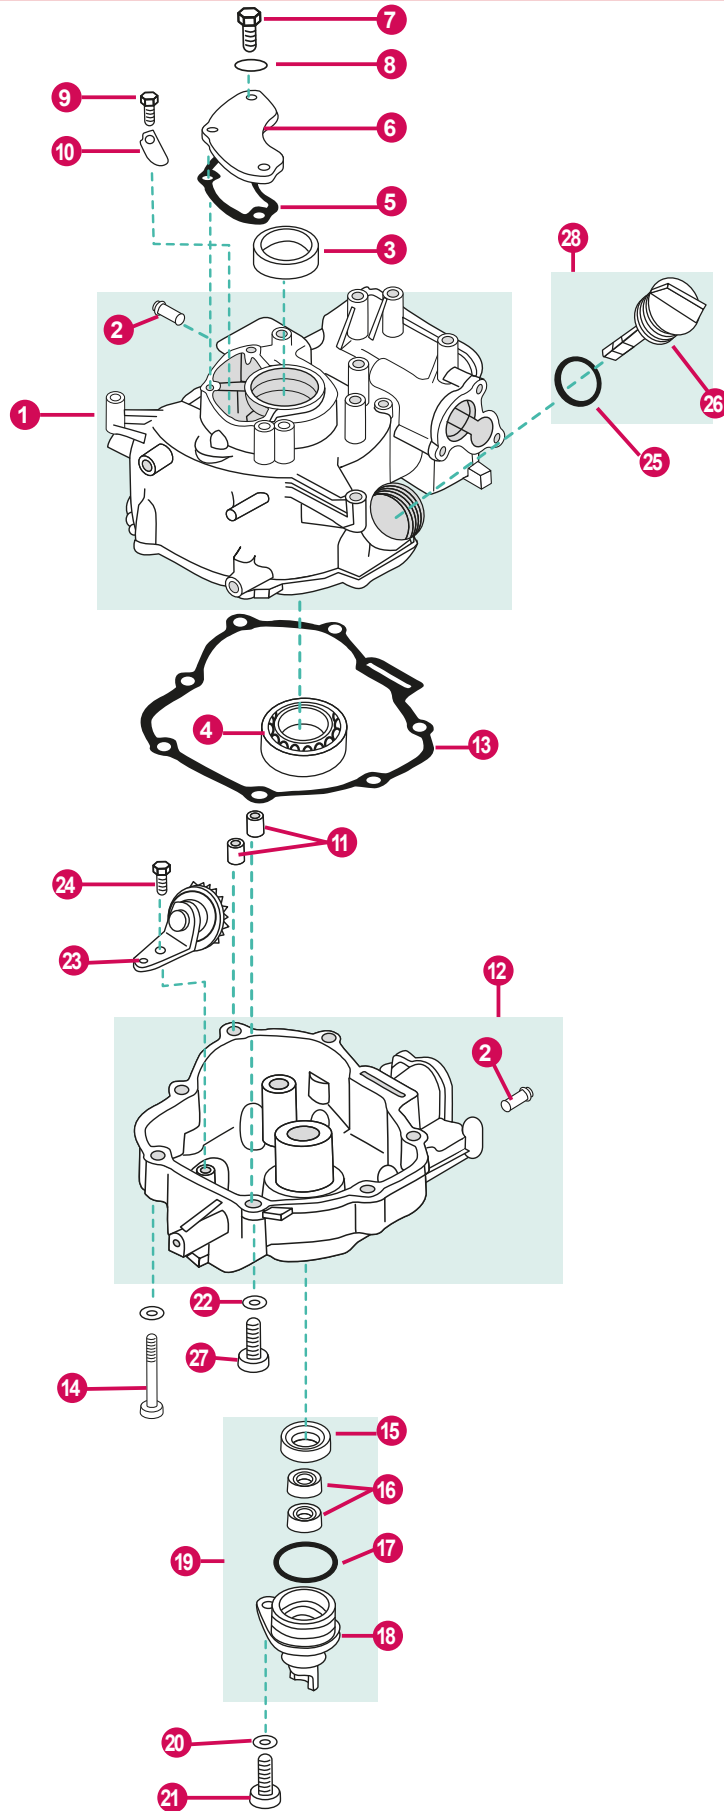

4T F4A/MSHAC/AMH/MLHB-S/MH/MLHE (2002-09)
STROKES

	REF	OEM			UN.
1	PAF4-04010100	68D-E1311-02-15	CARCASA DE MOTOR	CRANK CASE	1
2	PAF4-04010102	650-24378-00	PIPA DE AGUA	PIPE, WATER	2
3	PAF4-04010004	93102-25090	RETÉN	OIL SEAL	1
4	PAGB/T276-6004C2	93306-205YD	RODAMIENTO	BALL BEARING	1
5	PAF4-04000009	68D-E1169-A0	JUNTA	BREATHER GASKET	1
6	PAF4-04000010	68D-E1168-00	TAPA	COVER	1
7	PAGB/T5783-M6X14	90119-06M80-00	TORNILLO	SCREW	3
8	PAGB/T97.1-6	92885-06600	ARANDELA	WASHER	3
9	PAGB/T818-M4X6	98503-04066-00	TORNILLO	SCREW	1
10	PAF4-04010003	68D-E5346-00	VÁLVULA	VALVE	1
11	PAF4-04000003	99510-10114	PIN	HOLLOWPIN	2
12	PAF4-04050200	68D-E5111-00-1S	CARTER	COVER, CRANK CASE	1
13	PAF4-04000002	68D-11351-A0	JUNTA CARTER	CRANK CASE COMPLEX	1
14	PAGB/T5787-1986	97575-08550-00	TORNILLO	SCREW	7
15	PAF2.6-04010001	93102-20108	RETÉN	OIL SEAL	1
16	PAF4-04060004	93102-10004	RETÉN	OIL SEAL	2
17	PAF4-04060002	93210-35537	TÓRICA	O-RING	1
18	PAF4-04060001	68D-E5396-00-5B	CUERPO DEL RETÉN	SHELL, OIL SEAL	1
19	PAF4-04060000	6EE-E5396-00-CA	CUERPO RETÉN COMPLETO	OIL SEAL, SHELL ASSY	1
20	PAGB/T97.1-8	92955-08600-00	ARANDELA	WASHER, PLATE	8
21	PAGB/T5783-M8X20	97095-08020-00	TORNILLO	BOLT, HEXAGON	1
22	PAF4-04000006	90201-08818	ARANDELA	WASHER	1
23	PAF4-04050100	68D-E3102-00	PIÑÓN COMPELTO	GEAR UNIT ASSY	1
24	PAGB/T5783-M6X12	95817-06012-00	TORNILLO	SCREW	1
25	PAF4-04000008	93210-24M79	TÓRICA	O-RING	1
26	PAF4-04000007	68D-E5362-00	TAPÓN MEDIDOR NIVEL	PLUG WITH DIPSTICK	1
27	PAF4-04000001	97095-08020-00	TORNILLO DRENAJE	BOLT, DISCHARGING OIL	1
28	PAF4-04000036	6EE-E5362-00	TAPÓN COMPLETO	PLUG ASSY	1

REF	OEM
REC67D-W0093-00	67D-W0093-00