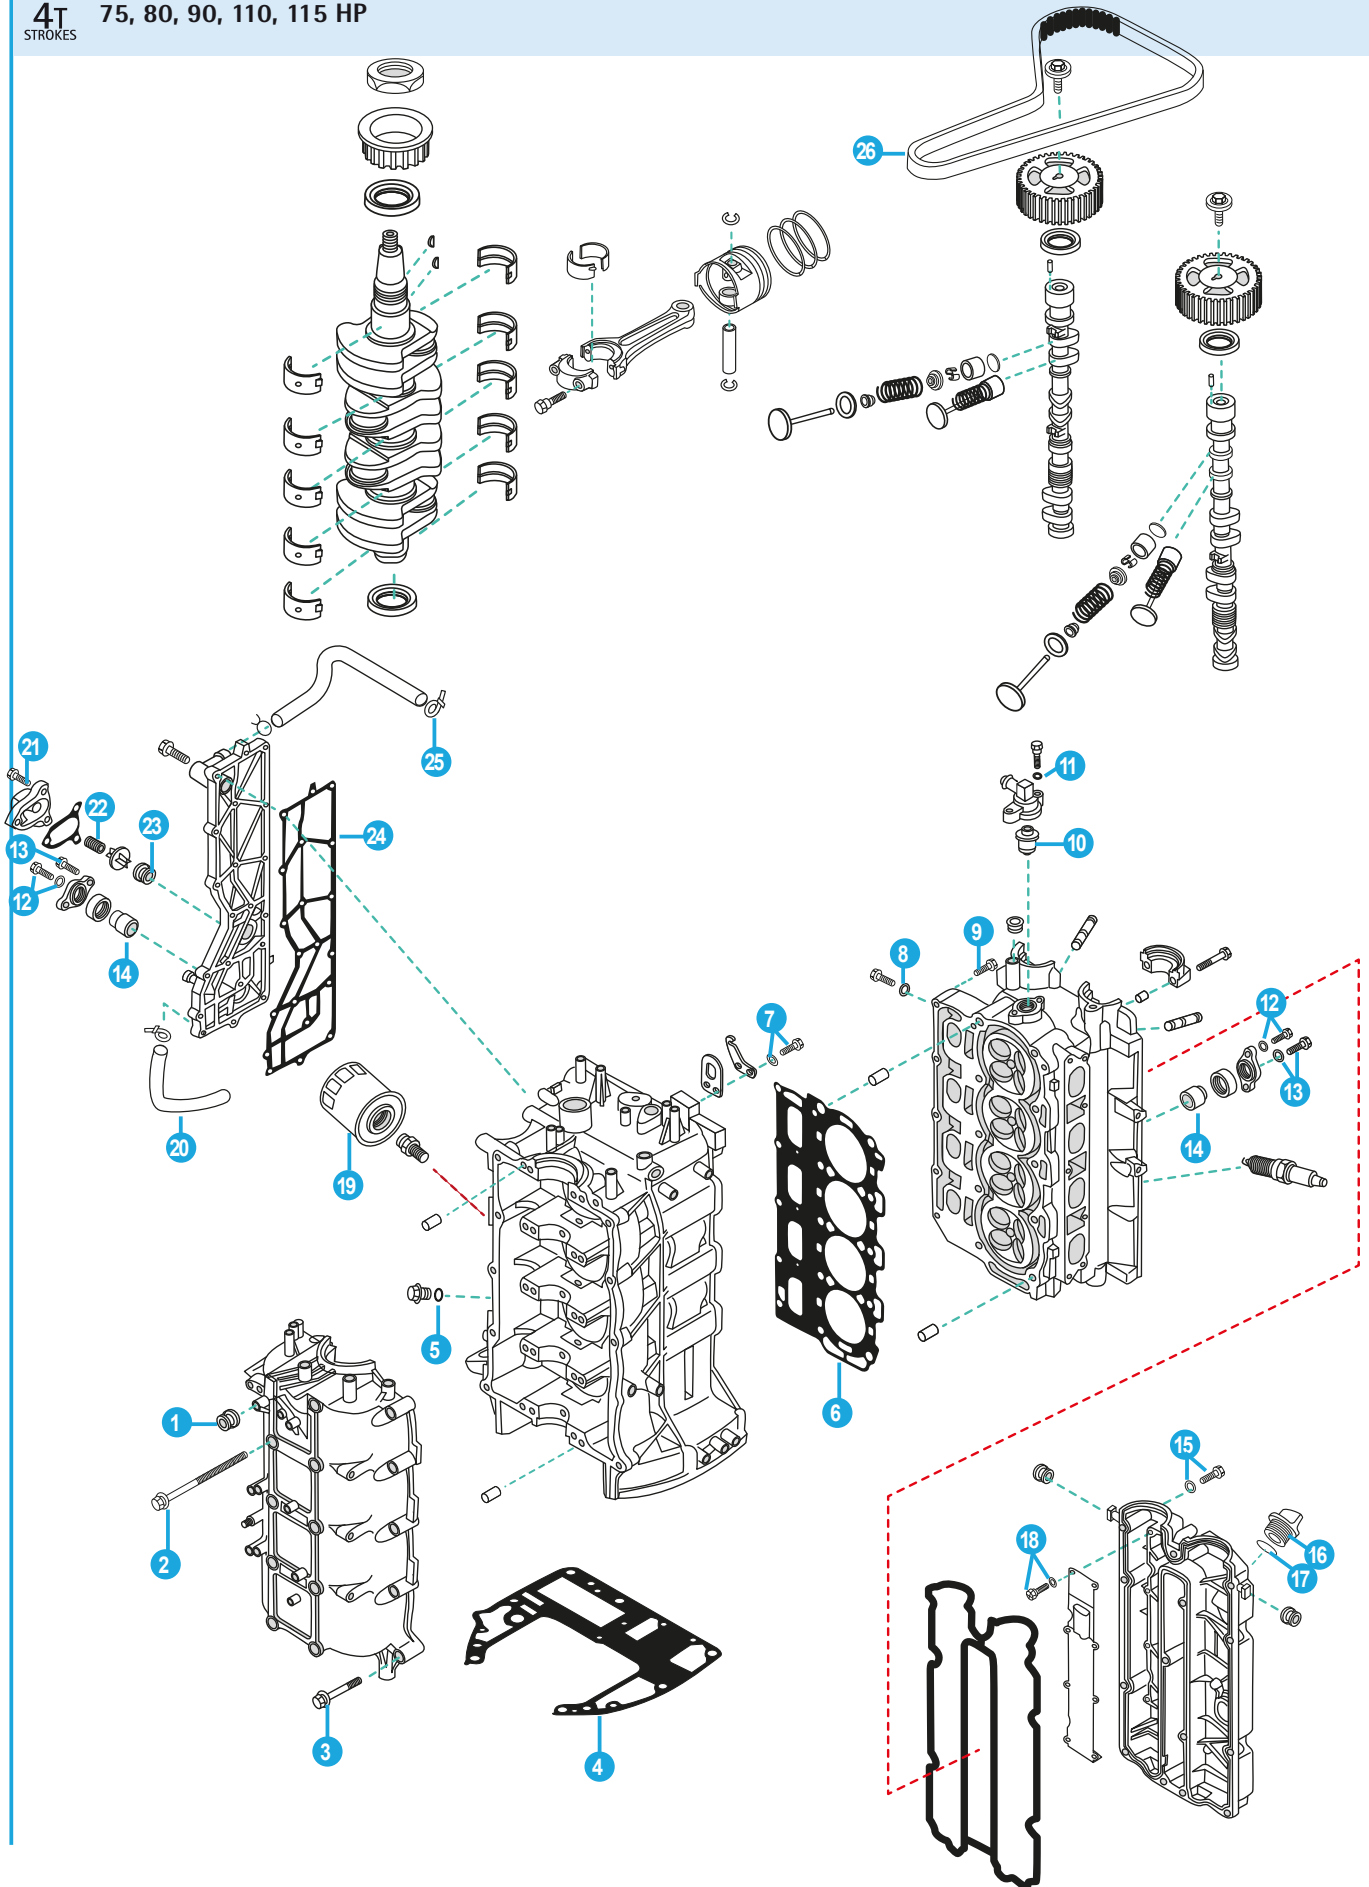

4T 75, 80, 90, 110, 115 HP
STROKES

	REF	OEM		UN.	
1	PAF15-07010027	855690	GOMA	GROMMET	1
2	PAF25-00000006	804072	TORNILLO M10X120	BOLT M10X120	10
3	PAGB/T5783-M8X55	41884M	TORNILLO M8X55	BOLT M8X55	10
4	REC68V-11351-00	8587321	JUNTA	GASKET	1
5	PAF15-04000003	81990M	JUNTA	GASKET	1
6	REC67F-11181-03	8041151	JUNTA CULATA	HEAD GASKET	1
7	PAGB/T5783-M6X20	8257021	TORNILLO M6X20	BOLT M6X20	4
8	PAF4-04000006	831246	ARANDELA	WASHER	4
9	PAGB/T5783-M8X55	881312	TORNILLO M8X55	BOLT M8X55	5
10	REC67F-12411-01	8556761	TERMOSTATO 60°	THERMOSTAT 60°	1
11	PAGB/T5782-M6X25	8248326	TORNILLO M6X25	BOLT M6X25	4
12	PAGB/T5783-M8X25	827207	TORNILLO M8X25	BOLT M8X25	4
13	PAGB/T5783-M6X20	8524741	TORNILLO M6X20	BOLT M6X20	3
14	REC68V-11325-01AL		ÁNODO	ANODE	3
15	PAGB/T5787-M6x30	858530	TORNILLO M6X30	BOLT M6X30	14
16	PAF15-07050004	859578A1	TAPÓN ACEITE	OIL CAP	1
17	PAJASOF40431-025		ARO TÓRICO	O-RING	1
18	PAGB/T818-M4X8	804120	TORNILLO M4X8	BOLT M4X8	8
19	REC35-822626Q04	822626Q2	FILTRO ACEITE	OIL FILTER	1
20	PAF40-05000053	804078	TUBO	HOSE	1
21	PAGB/T5783-M6X16	881428	TORNILLO M6X16	BOLT M6X16	3
22	REC90501-16M11	804081	MUELLE	SPRING	1
23	REC90480-20M05	804082	GOMA	GROMMET	1
24	REC67F-41114-A2	804076	JUNTA	GASKET	1
25	PAHT-2.5X60	816311T	BRIDA	CAMP	1
26	REC67F-46241-00	804145	CORREA	BELT PULLEY	1