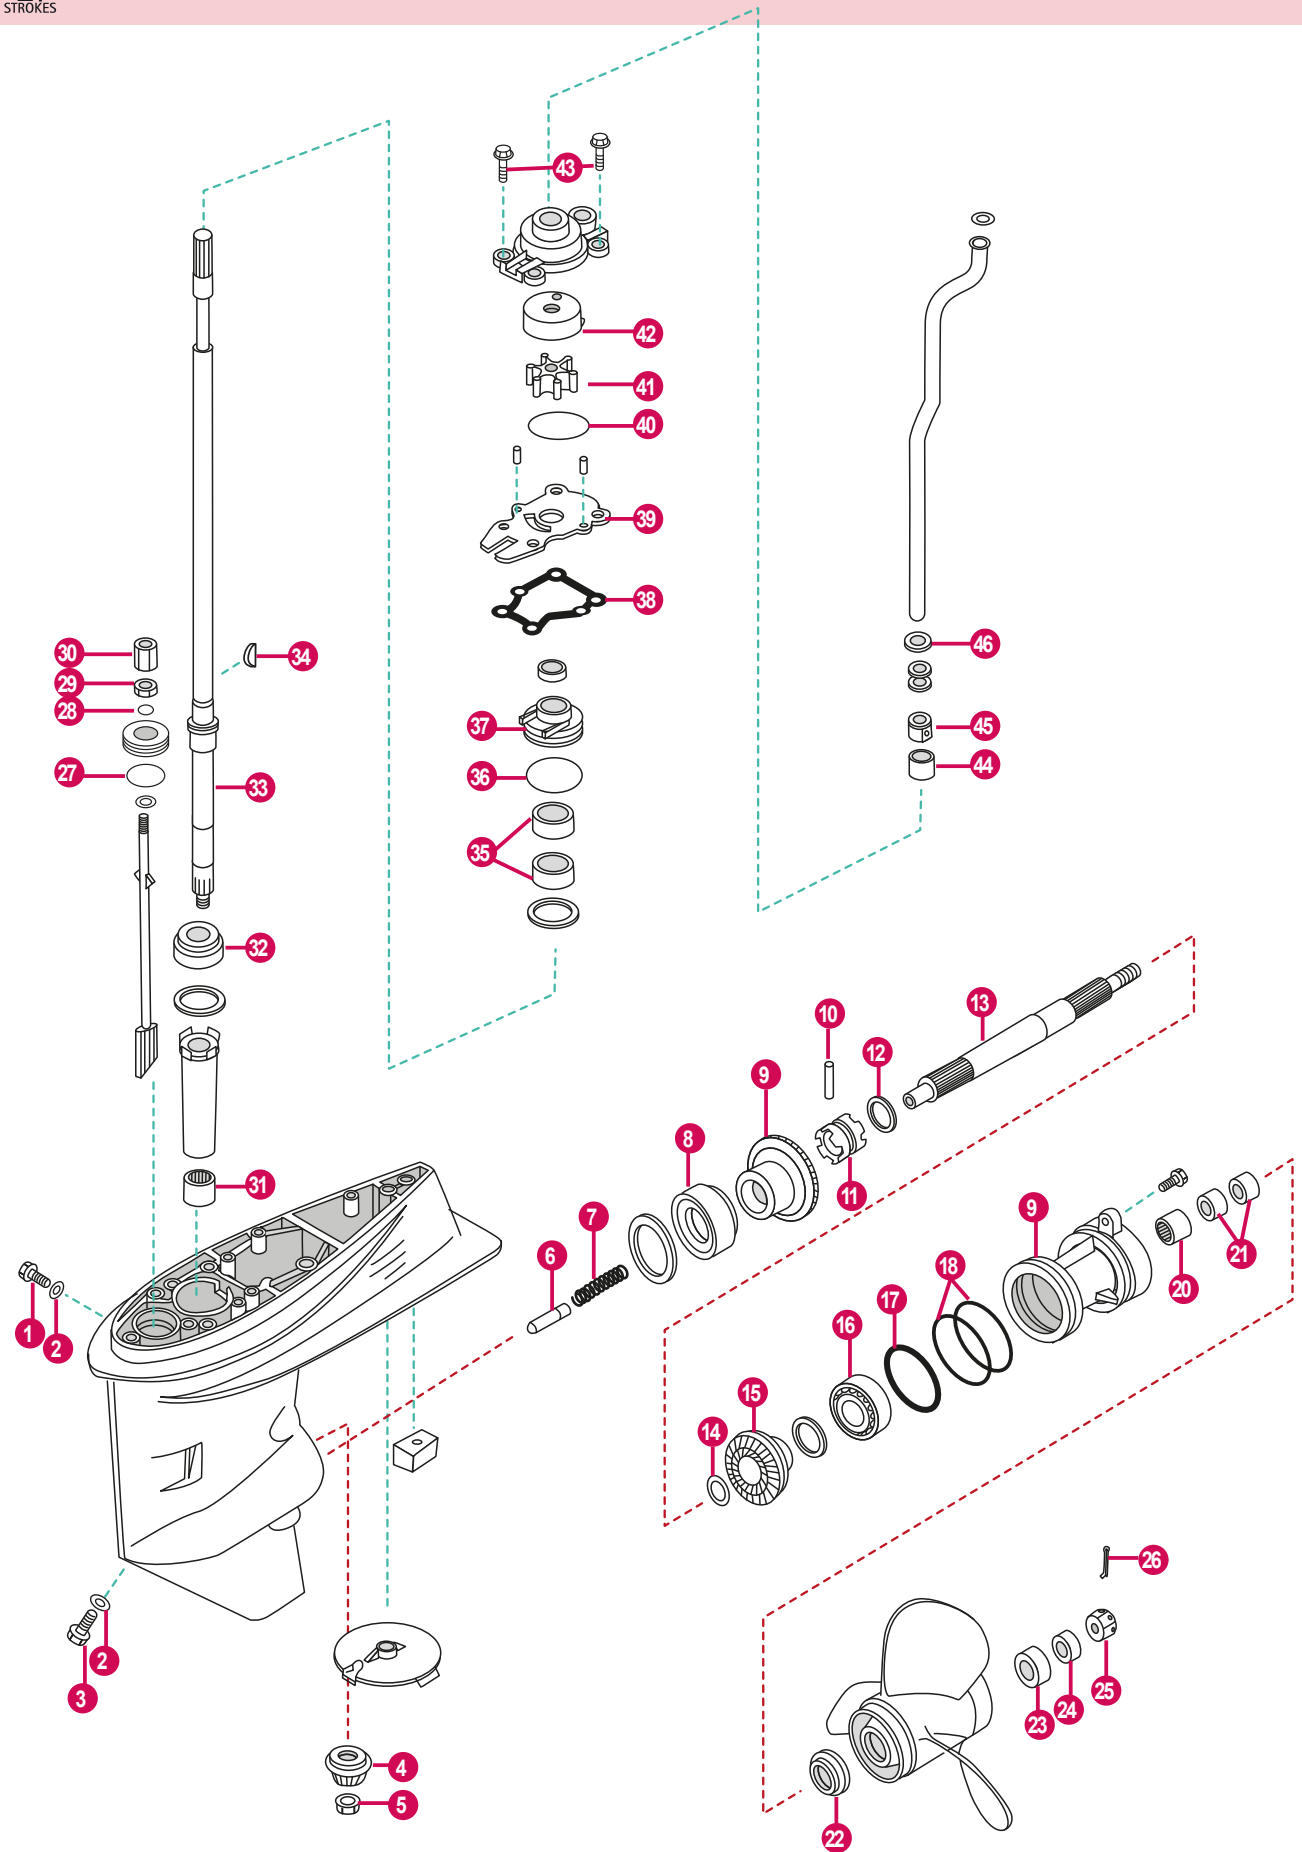

REF	OEM
REC6J8-W0001-21	6J8-W0001-21

REF	OEM
REC6J8-W0078-A2	6J8-W0078-C2

	REF	OEM		
1	REC90340-08002	90340-08014	TORNILLO	BOLT
2	REC90430-08020	90430-08020	JUNTA	GASKET
3	REC688-45341-00	688-45341-00	TAPÓN DRENAJE	PLUG
4	REC6H4-45560-00	6H4-45560-00	PIÑÓN MARCHA AVANTE	POSITIVE GEAR ASSY
5	REC90250-06023	90250-06023	PASADOR	PIN
6	REC663-45631-00	663-45631-01	DESPLAZABLE	CLUTCH
7	REC663-45633-00	663-45633-00	ARO	SPING
8	REC676-45635-00	676-45635-00	PIVOTE	PIN
9	REC663-45634-00	663-45634-00	CASQUILLO	SLIDE
10	REC90501-16M01	90501-16M01	MUELLE	SPRING
11	REC679-45611-00	679-45611-01	EJE HÉLICE	SHAFT PROPELLER
12	REC90201-22429	90201-22429	ARANDELA	WASHER
13	REC6H4-45570-00	6H4-45571-00	PIÑÓN MARCHA ATRÁS	REVERSE GEAR
14	REC93306-00702	93306-00702	RODAMIENTO BOLAS	BEARING
15	REC93210-66M98	93210-66M98	ARO	O-RING
16	REC90282-04010	90282-04010	CHAVETA	KEY
17	REC93317-22204	93317-22204	COJINETE AGUJAS	CILINDRIC BEARING
18	REC93101-22067	93101-22067	RETÉN ACEITE	OIL SEAL
19	REC697-45384-00	697-45384-00	TUERCA	NUT
20	REC663-45987-00	663-45987-02	ESPACIADOR	SPACER
21	REC670-45997-00	670-45997-02	ESPACIADOR	SPACER
22	REC92990-16200	92990-16200	ARANDELA	WASHER
23	REC90171-16011	90171-16011	TUERCA	NUT
24	REC91490-30030	91490-30030	PASADOR	PIN COTTER
25	REC93210-49046	93210-49046	ARO PLATO	O-RING
26	REC90170-12138	90170-12138	TUERCA	NUT
27	REC6H4-45551-00	6H4-45551-00	PIÑÓN ATAQUE	INITIATIVE GEAR
28	REC663-45552-00	663-45552-00	COJINETE (-1998)	BEARING (-1998)
29	REC93315-32224	93315-32224	RODAMIENTO AGUJAS	BEARING
30	REC90280-03024	90280-03024	CHAVETA	KEY
31	REC93101-23070	93101-23070	RETÉN ACEITE	OIL SEAL
32	REC93210-41042	93210-41042	ARO, BASE BOMBA	O-RING
33	REC663-44316-A0	663-44316-A0	JUNTA BASE	GASKET
34	REC663-44324-00	663-44324-A0	JUNTA	GASKET
35	REC663-44323-00	663-44323-00	TAPA	OUTTER PLATE
36	REC663-44315-A0	663-44315-A0	JUNTA	GASKET
37	REC6H4-44352-02	6H4-44352-02	IMPULSOR	IMPELLER
38	REC663-44322-00	663-44322-00	CASQUILLO	INSERT CARTRIDGE
39	REC663-44366-00	663-44366-00	RETÉN	SEAL
40	REC663-44311-02	663-44311-02	CUERPO BOMBA AGUA	HOUSING WATER P.
41	REC97095-08045	97395-08045	TORNILLO	BOLT
42	REC97095-08055	97395-08055	TORNILLO	BOLT