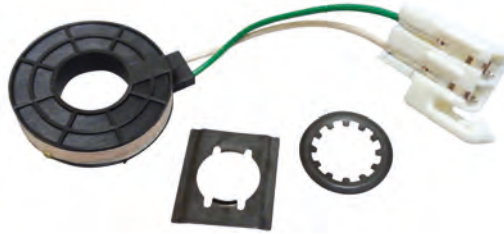

### MAT/MAP SENSOR

REF	OEM	
REC8M0087834	885165	350MAG MPI 377MAG MPI 383MAG STROKER 4.3L MPI 5.0L MPI 5.7L MPI 6.2L MPI
	8M0087834	

SENSOR PICK UP

PICK UP SENSOR

REF	OEM	
<b>REC3854001</b>	811639 811639T	V4 / V6 / V8 Delco Voyager