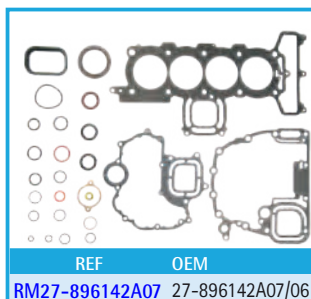

REF	OEM		UN.	
1	PAF15-07050004	859578A1	TAPÓN ACEITE	OIL PLUG	1
2	PAJASOF404-35-025	90196	ARO TÓRICO	O-RING	1
3	REC8M0011987	880609	SENSOR ARBOL LEVAS	CAMSHAFT SENSOR	1
4	PAF8-05000022	88552525	TORNILLO M6X25	BOLT M6X25	4
5	REC339-880615T01	880615T014	BOBINA COMPLETA	COIL ASSY	4
6	PAGB/T5783-M6X12	88552512	TORNILLO M6X12	BOLT M6X12	4
7	PAGB/T5783-M6X25	88552525	TORNILLO M6X25	BOLT M6X25	15
8	PAF15-07000030	892454035	TORNILLO M6X36	BOLT M6X36	20
9	PAGB/T5787-M6X30	892454030	TORNILLO M6X30	BOLT M6X30	2
10	RM27-8M0024565	896277006	JUNTA CULATA	GASKET CYLINDER HEAT	1
11	REC8M0148668	885342001	SENSOR TEMPERATURA	TEMPERATURE SENSOR	2
12	PAGB/T6182-2000	401388	TUERCA DE CIERRE M8	LOCKNUT M8	2
13	PAGB/T6170-85	400213	TUERCA	NUT	2
14	PAGB/T5782-M8X40	88552640	TORNILLO M8X40	BOLT M8X40	4
15	REC26-8M0032912	26-8M0032912	RETÉN CIGUEÑAL	OIL SEAL	1
16	PAGB/T5783-M5X16	40011107	TORNILLO M5X16	BOLT M5X16	2
17	REC8M0082988	8283582	SENSOR POSICION CIGÜENAL	SENSOR CRANSHAFT POSITION	1
18	PAF8-00000003	88552635	TORNILLO M8X35	BOLT M8X35	1
19	REC27-896142	896142	JUNTA BASE MOTOR	GASKET ENGINE	1
20	PAGB/T5787-1986	895810050	TORNILLO M8X50	BOLT M8X50	2
21	PAF25-00000006	892086120	TORNILLO M10X120	BOLT M10X120	2