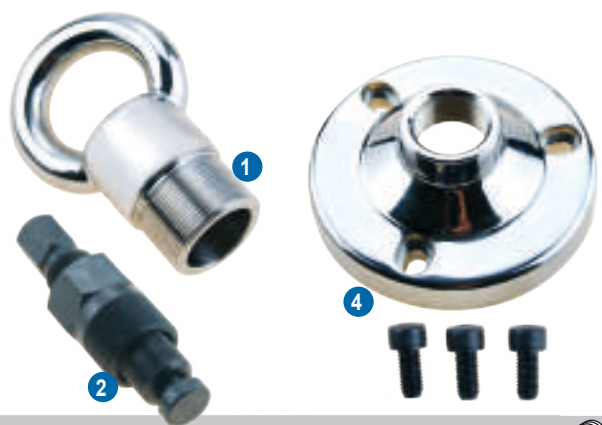

1 Adaptador universal de elevación para motores

Universal lift adapter for motors

1.5"

2 Extractor de volante

Flywheel puller

3 Se adapta directamente en volantes Yamaha y Mercury que no contienen anillos de elevación integrados.

Fits directly on Yamaha and Mercury flywheels that do not contain integrated lift rings.

(Se suministra con tornillos)

(Supplied with screws)