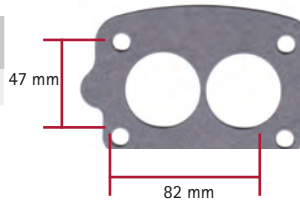

ROCHESTER

REF	OEM	CUERPOS BBL
REC27-64692	27-64692	4