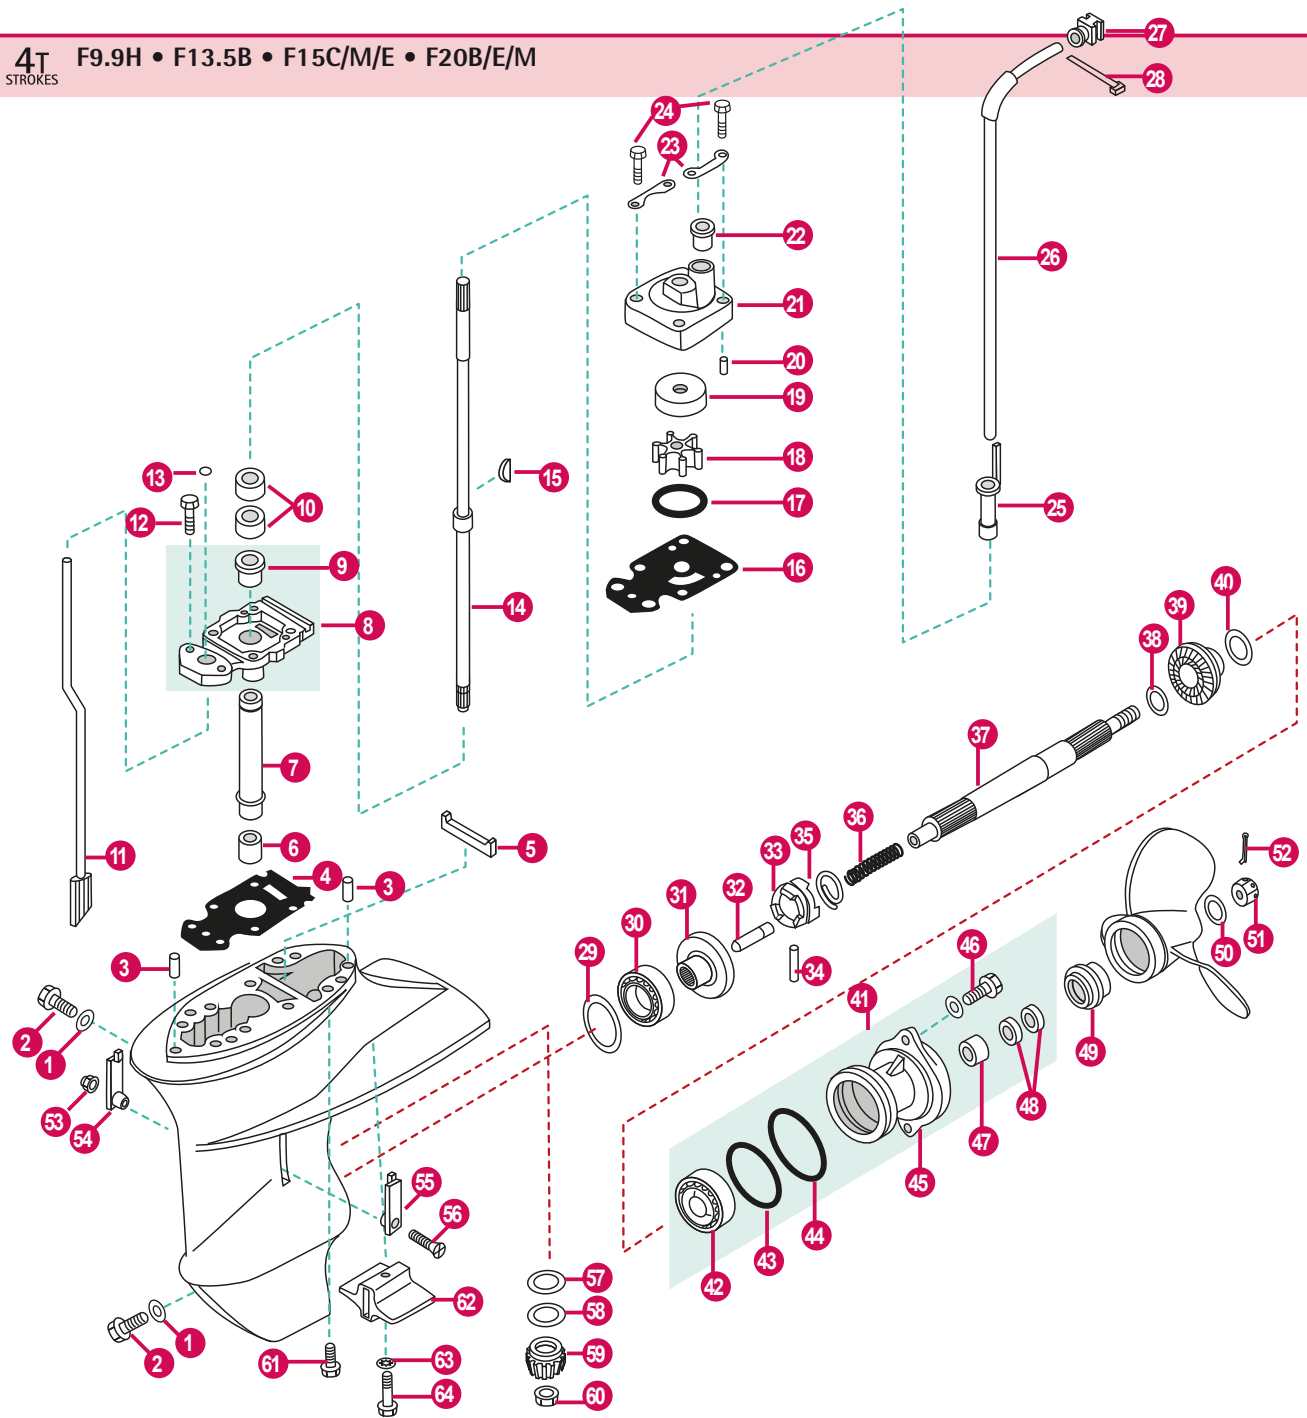

4T STROKES F9.9H • F13.5B • F15C/M/E • F20B/E/M

	REF	OEM		
	PAF20-0400000L	6AH-45300-10-8D	COLA COMPLETA L	COMPLETE GEAR HOUSING L
	PAF20-0400000S	6AH-45300-00-8D	COLA COMPLETA S	COMPLETE GEAR HOUSING S
1	REC90430-08020	90430-08003	ARANDELA	WASHER
2	REC90340-08002	90340-08002	TAPÓN ACEITE	PLUG, OIL
3	PAF15-00000013	93604-12M07	PIN CENTRADOR	HOLLOW PIN
4	PAF20-04000001	69G-45315-A0	JUNTA	GASKET
5	PAF15-06020005	63V-45375-00	RETÉN DE GOMA	SEAL, RUBBER
6	REC93315-314V8	93315-314V8	RODAMIENTO	BALL BEARING
7	PAF15-06000006	63V-45536-00	CAMISA EJE	SLEEVE, DRIVE
8	PAF20-04010001	69G-45331-01-CA	CUERPO DEL COJINETE	SHELL, BEARING
9	REC626-45316-09	626-45316-09	CASQUILLO EJE	BUSHER, SHAFT
10	REC93101-20048	93101-20001	RETÉN DE ACEITE	OIL SEAL
11	PAF20-04020000S	6AH-44150-00	VARILLA SELECTOR S	CAM ASSY, SHIFT ROD S
	PAF20-04020000L	6AH-44150-10	VARILLA SELECTOR L	CAM ASSY, SHIFT ROD L
12	REC93210-06ME6	93210-06ME6	TÓRICA	O-RING