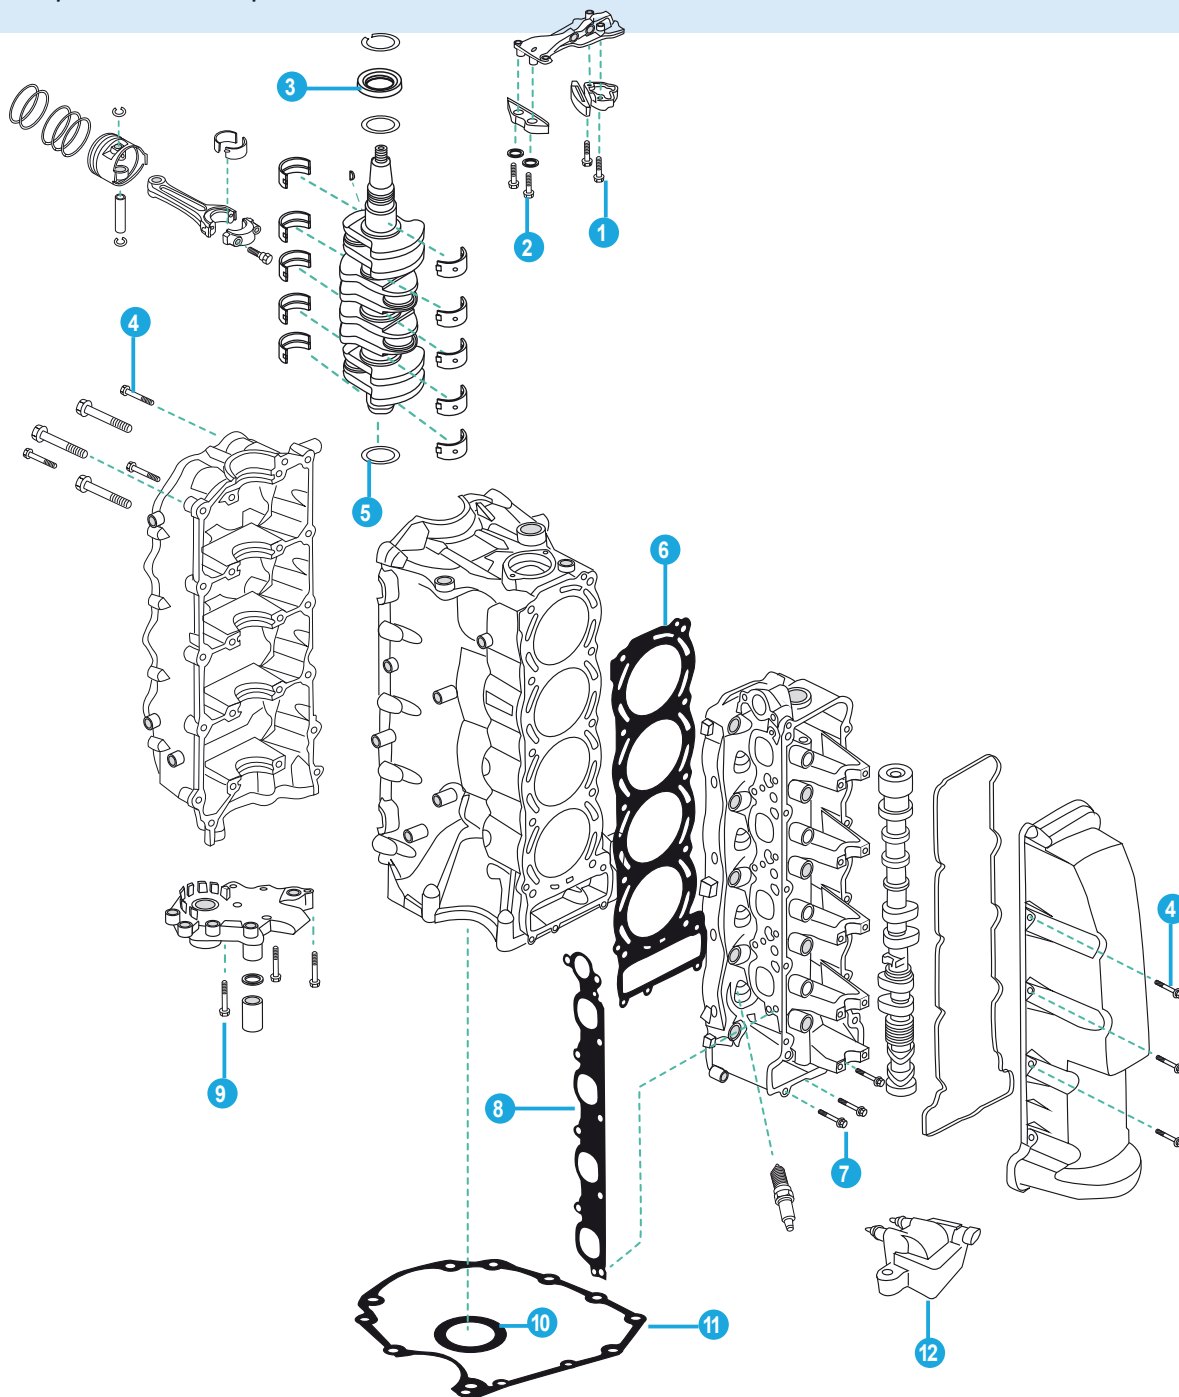

4T 135, 150 HP SEAPRO, PRO XS
STROKES

	REF	OEM			UN.
1	PAGB/T5783-M6X30	88552530	TORNILLO M6X30	BOLT M6X30	2
2	PAGB/T5783-M6X20	88552520	TORNILLO M6X20	BOLT M6X20	2
3	REC26-8M0035127	8M0035127	RETÉN	SEAL	1
4	PAGB/T5783-M6X25	88552525	TORNILLO M6X25	BOLTM6X25	12
5	REC25-8M0034912	8M0034912	ARO TÓRICO	O-RING	1
6	REC27-8M6000366	8M6000366	JUNTA CULATA	GASKET CYLINDER HEAT	1
7	PAGB/T5783-M6X40	88552540	TORNILLO M6X40	BOLT M6X40	3
8	REC27-8M6000365	27-8M6000365	JUNTA ESCAPE	EXHAUST GASKET	1
9	PAGB/T5783-M6X35	88552545	TORNILLO M6X35	BOLT M6X35	4
10	REC25-8M0056667	8M0056667	RETÉN	OIL SEAL	1
11	REC27-8M0057703	8M0057703	JUNTA BASE MOTOR	GASKET ENGINE	1
12	REC300-8M0044991	300-8M0044991	BOBINA	COIL	2