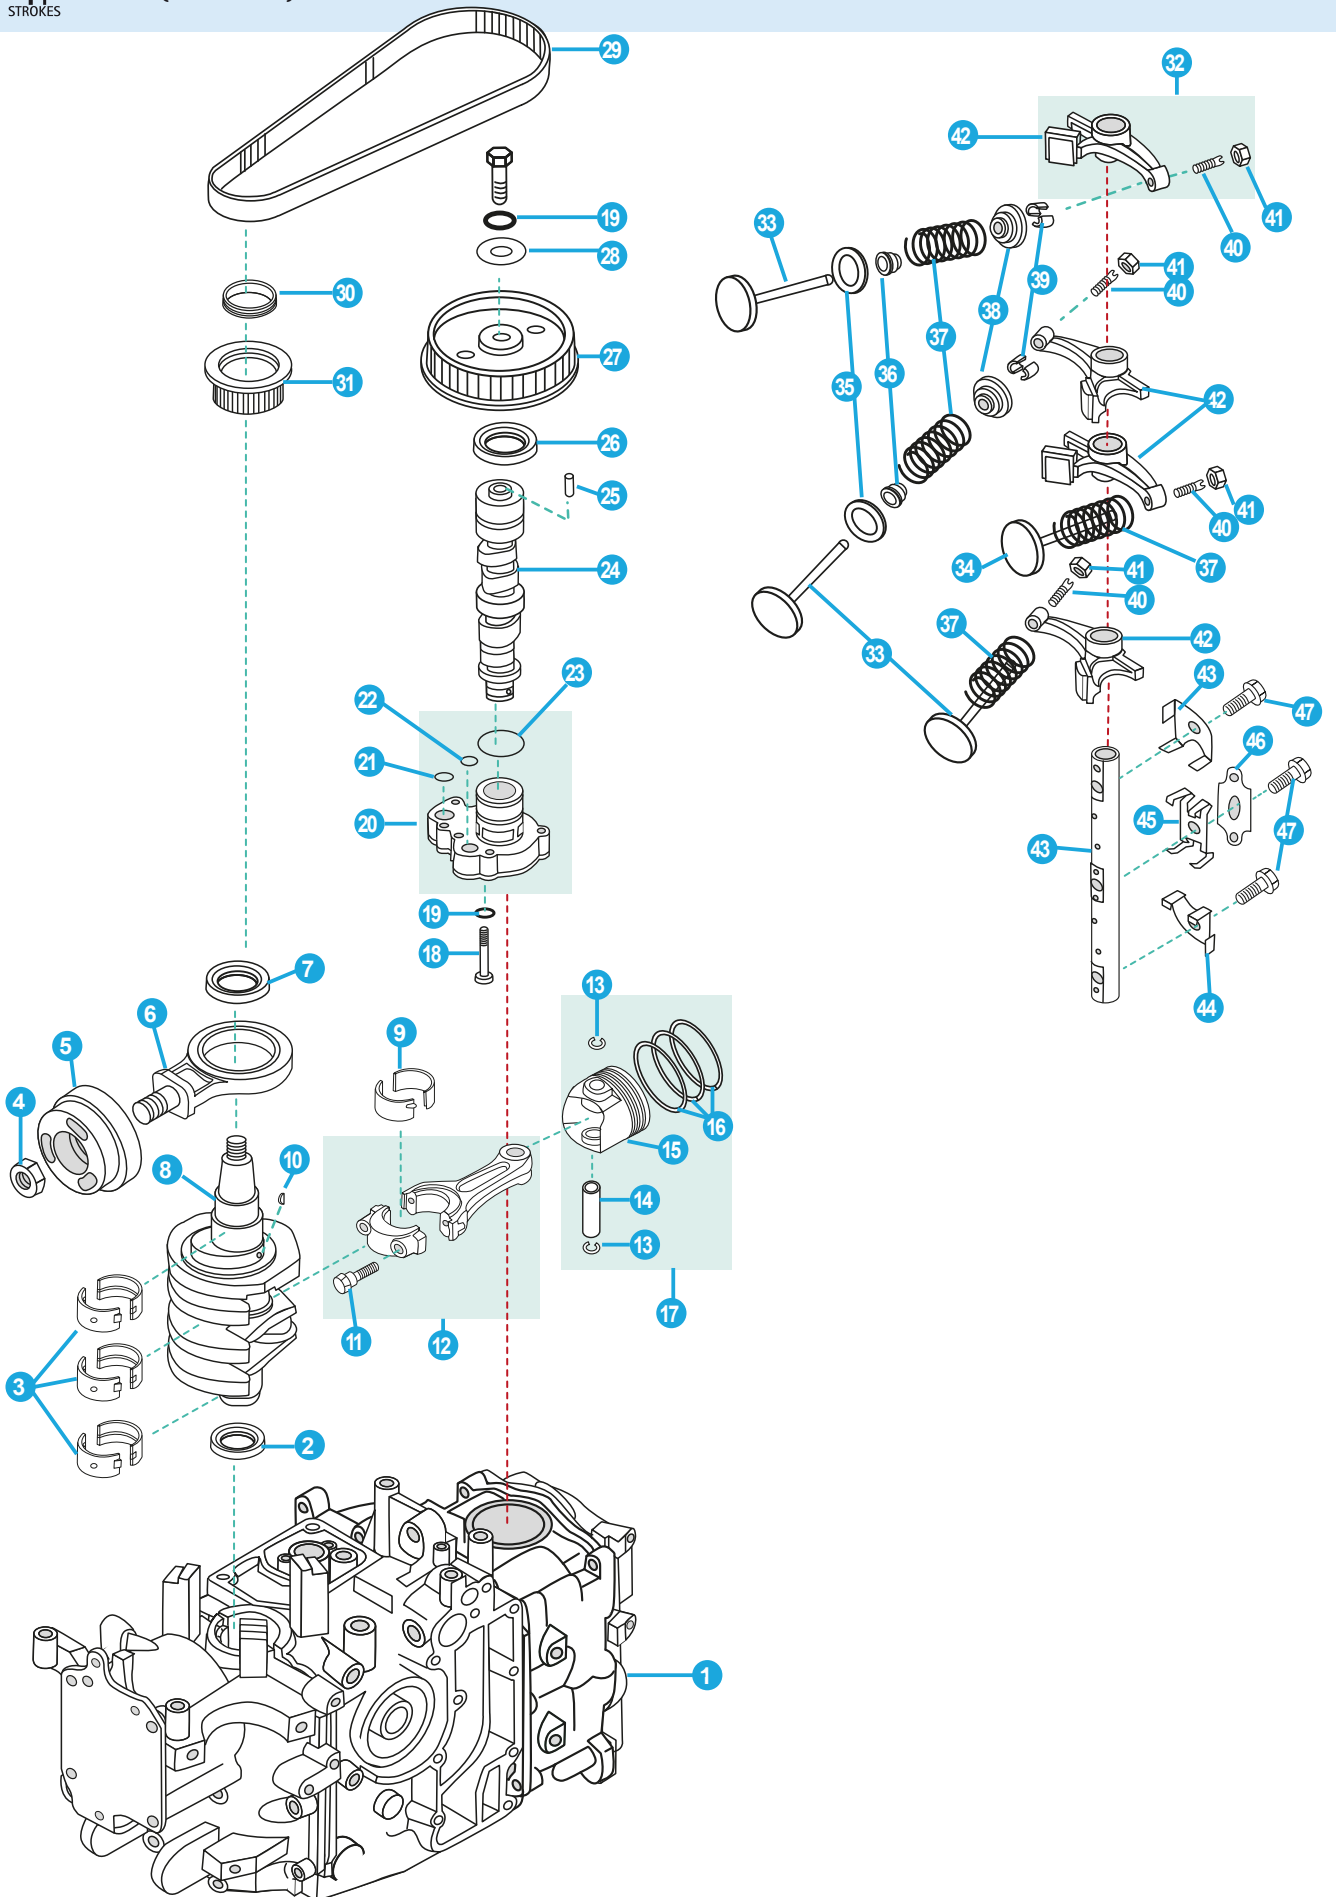

REF OEM  
REC8542561

REF OEM  
REC65W-W0001-00

	REF	OEM		UN.	
1	POWERHEAD20-25		MOTOR	COMPLETE, POWER	1
2	PAF25-05020002	26-832013	RETÉN	OIL-SEAL	1
3	PAF25-05010302-1	23-825024	COJINETE BANCADA BROWN	MAIN BEARING BROWN	6
3	PAF25-05010302-2	23-8250241	COJINETE BANCADA BLACK	MAIN BEARING BLACK	6
4	PAF25-05000026	11-81773M	TUERCA	LOCK NUT	1
5	PAF25-05020301	701-8318751	PISTÓN, CONTRA	PISTON, BALANCE	1
6	PAF25-05020310	652-831876A1	BIELA, CONTRO	CON-ROD ASSY, BALANCE	1
7	PAF25-05020003	26-825027	RETÉN	OIL SEAL	1
8	PAF25-05020001	2417-830269A1	CIGÜEÑAL	CRANK ASSY	1
9	PAF25-05020203-1	23-825021	COJINETE BIELA	BEARING, CONNECTING ROD	2
9	PAF25-05020203-2	23-8250212	COJINETE BIELA	BEARING, CONNECTING ROD	2
10	PAF4-04000019	28-18856M	CUÑA	KEY WOODRUFF	1
11	PAF25-05020204	10-825010	TORNILLO	BOLT, CONNECTING ROD	2
12	PAF25-05020200	650-825018A1	BIELA	CONNECTING ROD	2
13	PAF25-05020106	40-825017	CLIP	CIRCLIP	4
14	PAF25-05020105	41-825016	PIN, PISTÓN	PIN, PISTON	2
15	PAF25-05020101	702-833098A1	PISTÓN	PISTON	2
16	REC67C-11603-00		KIT SEGMENTOS DE PISTÓN	PISTON RING KIT	2
17	PAF25-05020100		PISTÓN COMPLETO	PISTON ASSY	2
18	PAGB/T5782-M6X125		TORNILLO	BOLT	4
19	PAGB/T97.1-8		ARANDELA	WASHER , PLATE	5
20	PAF25-05050400	852388A1	BOMBA ACEITE COMPLETA	OIL PUMP ASSY	1
21	PAF25-05050014	25-826154	TÓRICA B	O-RING B	1
22	PAF25-05050013	25-826153	TÓRICA A	O-RING A	1
23	PAF25-05050015	25-826152	TÓRICA C	O-RING C	1
24	PAF25-05050200	2419-82500935	ÁRBOL DE LEVAS	CAMSHAFT ASSY	1
25	PAF25-05050016	17-825956	PIN CENTRADOR	HOLLOW PIN	1
26	PAF25-05050021	26-825048	RETÉN	OIL SEAL	1
27	PAF25-05050017	833104	POLEA DE CORREA	BELT PULLEY, DRIVEN	1
28	PAF25-05050018	12-4002319	ARANDELA	WASHER, PLATE	1
29	REC65W-46241-00	831294	CORREA DISTRIBUCIÓN	BELT, TIMING	1
30	PAF25-05000022		MUELLE	BUSH, SPRING	1
31	PAF25-05000021	833102	ENGRANAJE DE DISTRIBUCIÓN	BELT PULLEY, TIMING	1
32	PAF25-05050300		BALANCÍN COMPLETO	ROCKET ASSY	4
33	PAF25-05050002	832990	VÁLVULA ESCAPE	VALVE, EXHAUST	2
34	PAF25-05050001	822649	VÁLVULA ADMISIÓN	VALVE, INTAKE	2
35	PAF25-05050003	12-825044	ARANDELA ASIENTO	SEAT, VALVE SPRING	4
36	PAF166-010003	26-822647	RETÉN DE ACEITE	OIL SEAL	4
37	PAF25-05050005	24-823678	MUELLE DE VÁLVULA	SPRING, VALVE STEM	4
38	PAF15-07040006	822650	RETÉN RESORTE	SPRING, VALVE RETAINER	4
39	PAF15-07040007	28-822651	SEGURO DE VÁLVULA	CLAMP, VALVE	8
40	PAF15-07040303	10-825046	TORNILLO REGULADOR	SCREW, VALVE ADJUSTING	4
41	PAF15-07040304	11-826150	TUERCA	NUT	4
42	PAF25-05050301	825045A2	BALANCÍN	VALVE ROCKER	4
43	PAF25-05050008	830274	EJE DE BALANCÍN	SHAFT, ROCKER	1
44	PAF25-05050009	825050	PLETINA	PLATE, BOLT STOPPER	2
45	PAF25-05050011	24-825052	RESORTE	SPRING	1
46	PAF25-05050012	24-825052	PLETINA	PLATE B, BOLT STOPPER	1
47	PAF25-05050019	10-82641030	TORNILLO	BOLT	3