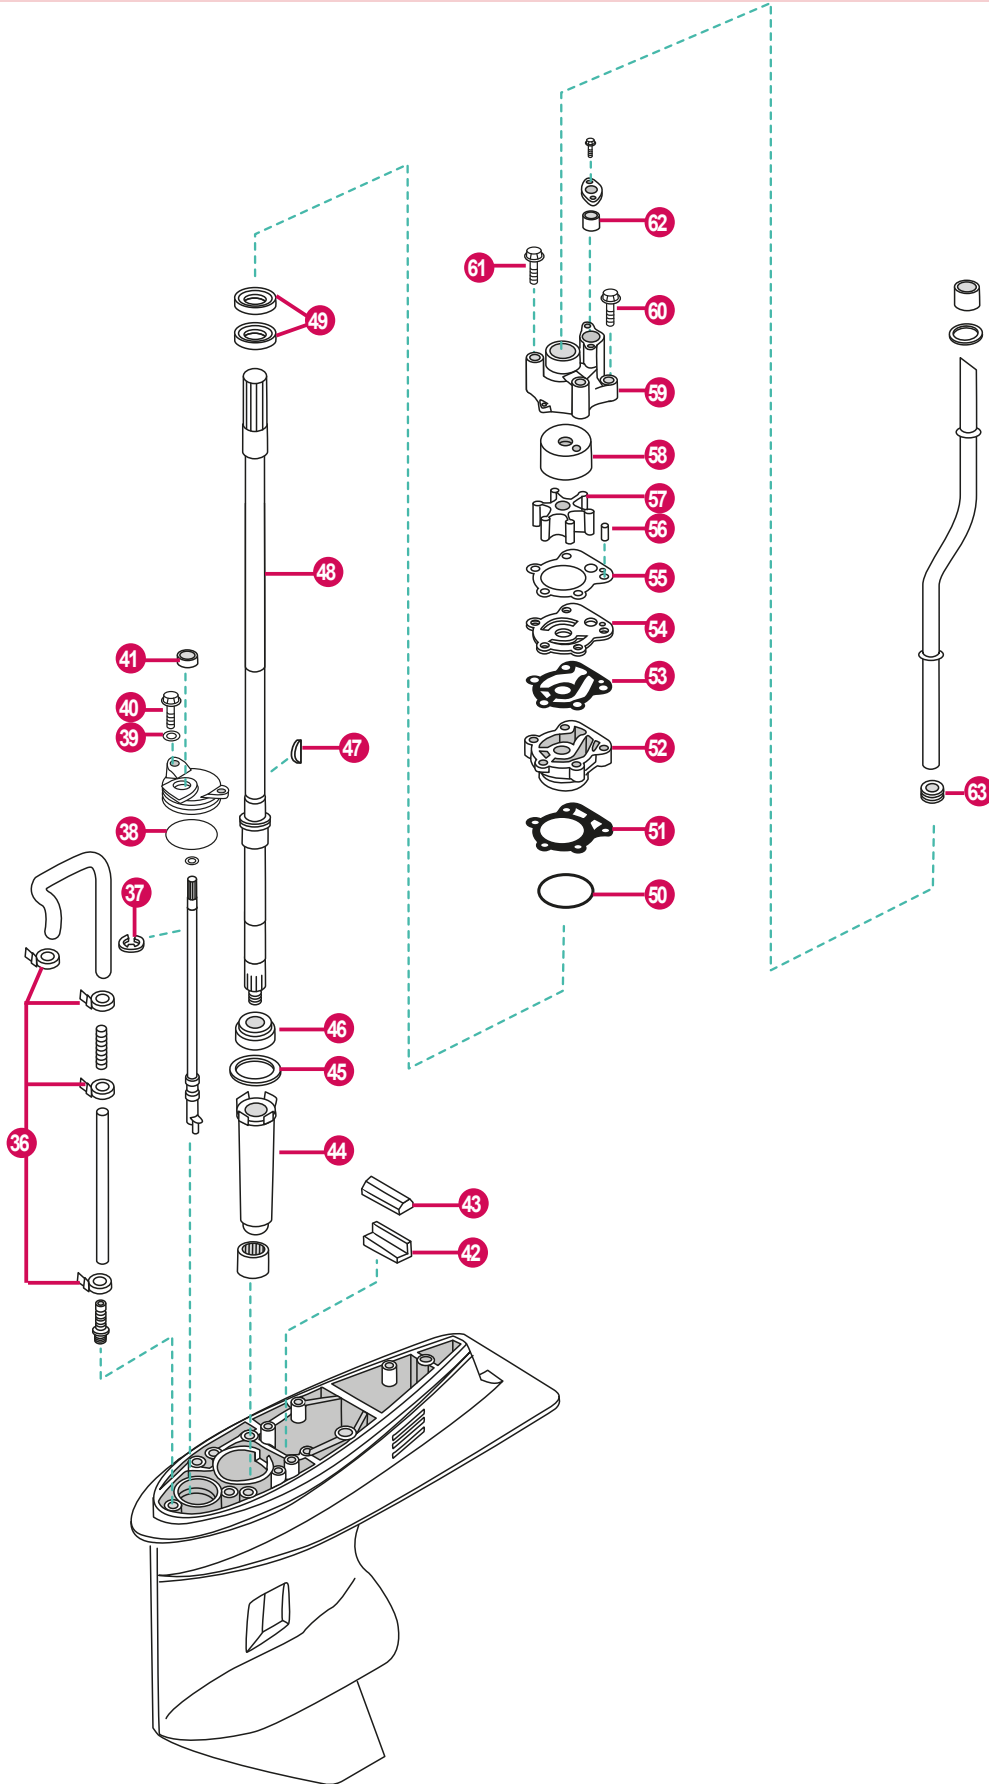

REF	OEM		
36	PAHT-2.5X60	90465-11M10	BRIDA	CLAMP
37	REC99001-08600-00	99001-08600	ARANDELA	WASHER
38	REC93210-49046	93210-49046	TÓRICA	O-RING
39	PAGB/T97.1-6	92995-06600	ARANDELA	WASHER
40	PAGB/T5783-M6X16	97095-06016	PERNO HEXAGONAL	HEXAGON BOLT
41	REC93106-09014	93106-09014	RETÉN DE ACEITE	OIL SEAL
42	REC663-45376-00	663-45376-00-94	GUÍA SELLO DE GOMA	GUIDE RUB. SEAL
43	REC688-45375-00	63D-45375-00	RETEN DAMPER	DAMPER WASHER
44	REC688-45536-01	688-45536-01	CAMISA EJE	SLEEVE, DRIVE
45	PAT85-04000003-B	688-45587-01	GRUESO 0.10 mm	SHIM 0.10 mm
46	REC93332-000U3	93332-000U3	COJINETE	BEARING
47	REC90280-04M04	90280-04M04	CUÑA	KEY WOODRUFF
48	REC67F-45501-10	67F-45501-10	EJE VERTICAL L (21,1")	DRIVE SHAFT L (21,1")
49	REC93101-25M03	93101-25M03	RETÉN DE ACEITE	OIL SEAL
50	REC93210-46044	93210-46044	TÓRICA	O-RING
51	REC688-44316-00	688-44316-00	JUNTA	GASKET
52	REC688-44341-01	6D8-44341-01	CUERPO RETENES BOMBA DE AGUA	HOUSING WATER PUMP
53	REC688-44324-00	688-44324-A0	JUNTA	GASKET
54	REC67F-44323-00	67F-44323-00	PLACA EXTERIOR	WEAR PLATE
55	REC688-44315-00	688-44315-A0	JUNTA	GASKET
56	PAF25-04000007	93604-10M03	PASADOR	PIN
57	REC67F-44352-00	67F-44352-00	TURBINA	IMPELLER
58	REC67F-44322-00	67F-44322-00	TAPA, BOMBA AGUA	COVER, INNER WATER PUMP
59	REC67F-44311-01	67F-44311-00	CUERPO BOMBA AGUA	HOUSING, WATER PUMP
60	REC90119-08M13	90119-08M13	TORNILLO CON ARANDELA	SCREW WITH WASHER
61	REC90119-08M87	90119-08M87	TORNILLO CON ARANDELA	SCREW WITH WASHER
62	REC663-44366-00	663-44366-00	RETEN TUBO AGUA	DAMPER, WATER SEAL
63	PAT40-02000002	663-44367-00	GOMA DEL SELLO DE AGUA	GUIDE BUSHING, WATER PIPE