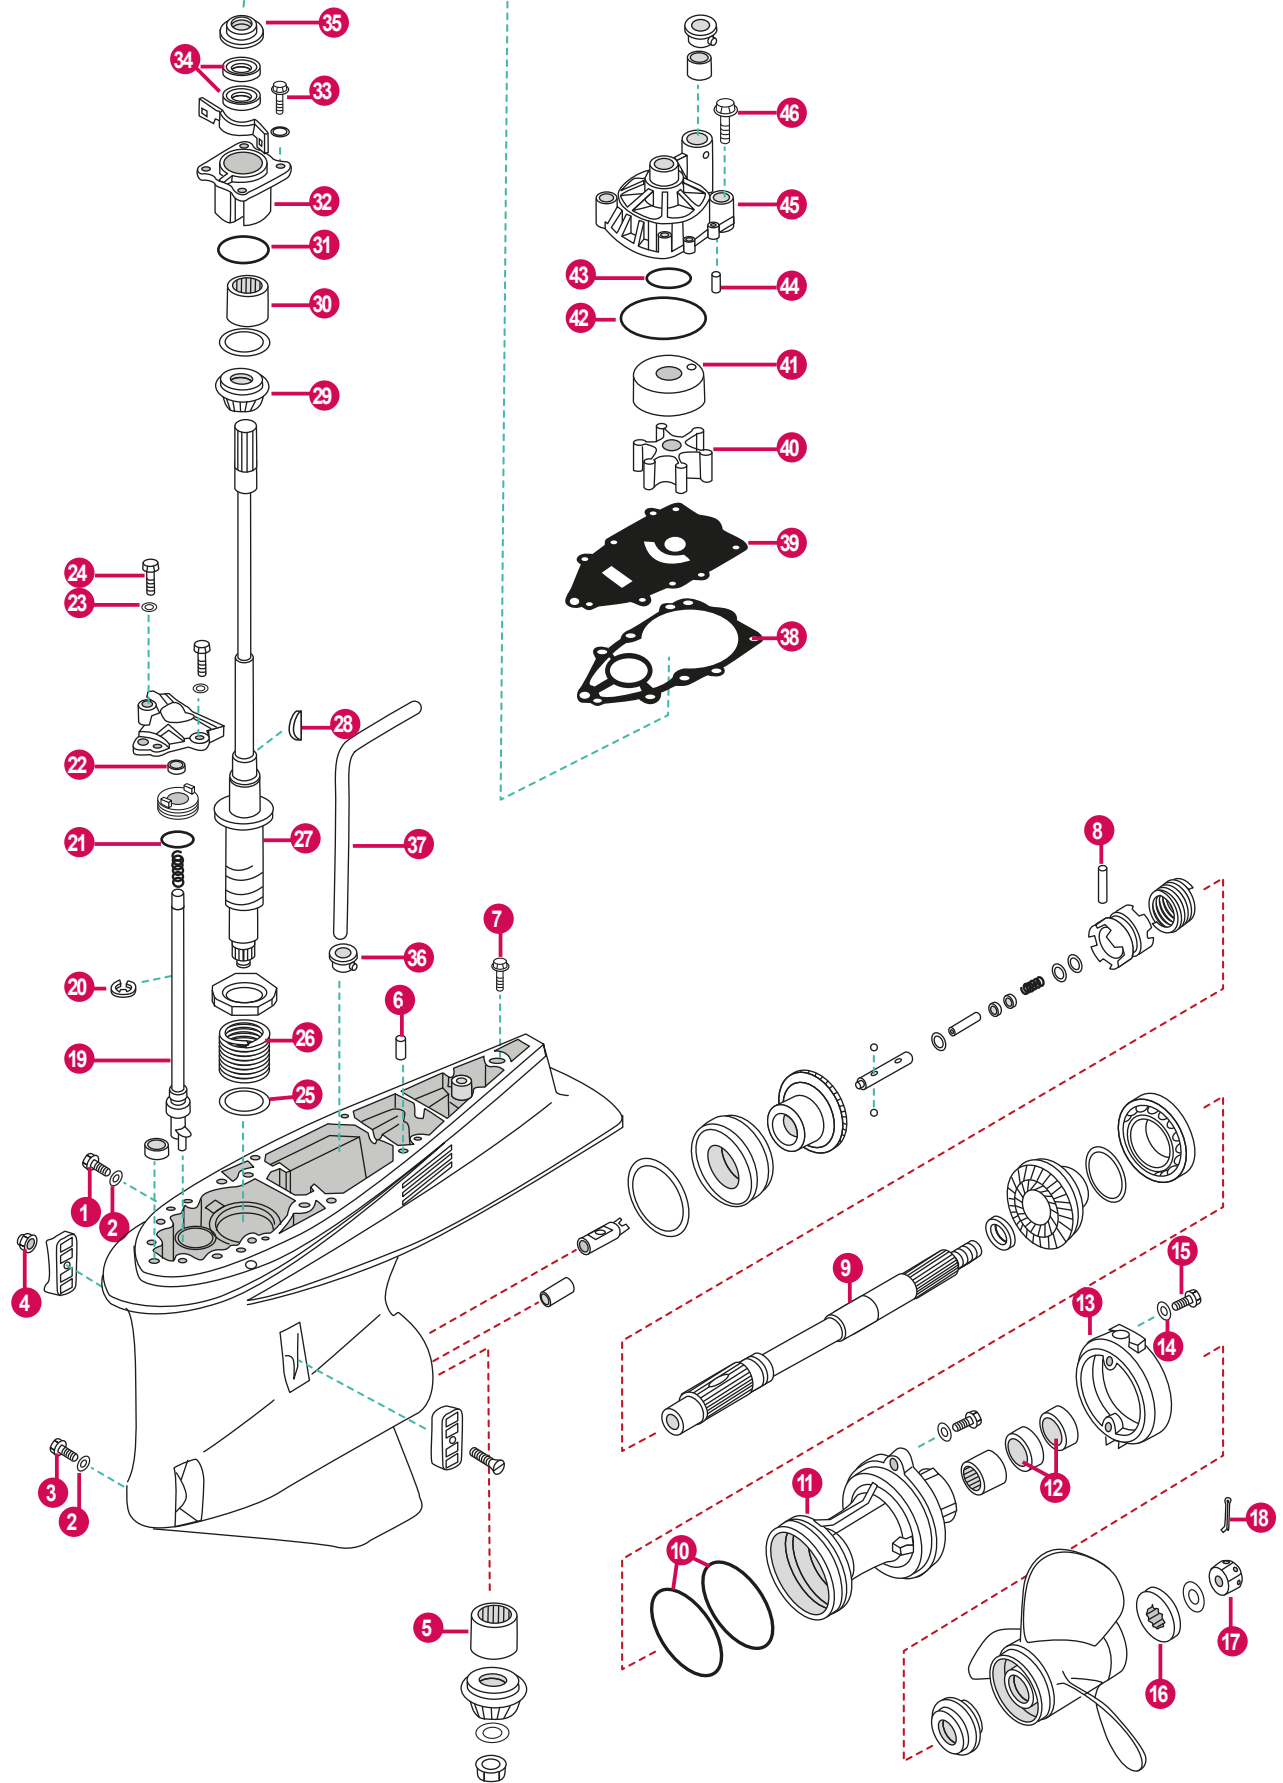

REF	OEM		
1	REC90340-08002	90304-08002	TORNILLO DRENAJE	BOLT, DISCHARGING OIL
2	REC90430-08020	90430-08020	JUNTA	GASKET
3	REC688-45341-00	688-45341-10	TORNILLO DRENAJE	BOLT, DISCHARGING OIL
4	PAGB/T6182-M5	90185-05002	TUERCA	LOCK NUT
5	REC93311-83280	93311-83280	COJINETE	BEARING
6	REC93608-12M05	93608-12M05	PASADOR	PIN
7	PAT85-00000012	90105-10M00	TORNILLO	SCREW
8	REC61A-45632-00	61A-45632-00	PASADOR	PIN
9	REC69J-45611-00	69J-45611-00	EJE	SHAFT
	REC69K-45611-00	69K-45611-00	EJE CONTRARROTACIÓN	CR SHAFT
10	REC93211-04384	93211-04384	TÓRICA	O-RING
11	REC6D0-45332-00-CA	6D0-45332-00-CA	DIÁBOLO	GEAR HOUSING
12	REC93101-30002	93101-30002	RETÉN DE ACEITE	OIL SEAL
13	REC6D0-45361-00-8D	6D0-45361-00-8D	FUNDA INFERIOR	CAO LOWER CASING
14	PAF4-04000001	97095-08020	PERNO	BOLT
15	PAGB/T97.1-8	92995-08600	ARANDELA	WASHER
16	REC688-45997-00	688-45997-01	ESPACIADOR	SPACER
17	REC90171-18M04	90171-18M04	TUERCA	LOCK NUT
18	REC91490-40030	91490-40030	PASADOR	PIN
19	REC6P2-44150-00	6P2-44150-00	VARILLA SELECTOR	SHIFT CAM ASSY
20	REC99001-08600-00	99001-08600	CLIP	CLIP
21	PAJASOF404-19-033	93210-33M49	TÓRICA	O-RING
22	REC93106-09014	93106-09014	RETÉN DE ACEITE	OIL SEAL
23	PAGB/T97.1-6	92995-06600	ARANDELA	WASHER
24	PAGB/T5783-M6X16	97095-06016	PERNO	BOLT
25	REC90201-42014	90201-42014	ARANDELA PLANA	WASHER
26	REC90501-450A2	90501-450A2	RESORTE	SPRING
27	REC6P2-45501-11	6P2-45501-10	EJE TRANSMISION U (30.3")	DRIVE SHSFT U (30.3")
	REC6P2-45501-01	6P2-45501-00	EJE TRANSMISION X (25.3")	DRIVE SHSFT X (25.3")
28	REC90280-04M05	90280-04M05	CUÑA	KEY WOODRUFF
29	REC93341-93020	93341-930U9	COJINETE	BEARING
30	REC93317-330U2	93317-330U2	COJINETE	BEARING
31	REC93210-54534	93210-54534	TÓRICA	O-RING
32	REC6P2-45331-00-9S	6P2-45331-00-9S	CAJA DE COJINETE	HOUSING, BEARING
33	PAGB/T5783-M8X25	97095-08025	PERNO	BOLT
34	REC93101-28M16	93101-28M16	RETÉN DE ACEITE	OIL SEAL
35	REC6E5-45344-00	6E5-45344-00	TAPA RETEN	RETAINER
36	REC6D0-44367-00	6D0-44367-00	GOMA TUBO AGUA	DAMPER, WATER SEAL
37	REC6D0-44362-01	6D0-44362-01	TUBO DE AGUA	WATER TUBE
38	REC60X-44315-A0	60X-44315-A0	JUNTA	GASKET
39	REC6P2-44323-00	6P2-44323-00	PLACA EXTERIOR DEL CARTUCHO	OUTER PLATE
40	REC6E5-44352-01	6E5-44352-01	TURBINA	IMPELLER
41	REC61A-44322-02	61A-44322-02	TAPA, BOMBA AGUA	COVER, INNER WATER PUMP
42	REC93210-86M38	93210-86M38	TÓRICA	O-RING
43	REC93210-37160	93210-37160	TÓRICA	O-RING
44	REC93606-12019	93606-12019	PASADOR	PIN
45	REC61A-44311-00	61A-44311-01	CUERPO BOMBA AGUA	HOUSING, WATER PUMP
46	REC90119-08M14	90119-08M14	TORNILLO CON ARANDELA	SCREW WITH WASHER

REF	OEM
REC6P2-W0078-00	61P2-W0078-00