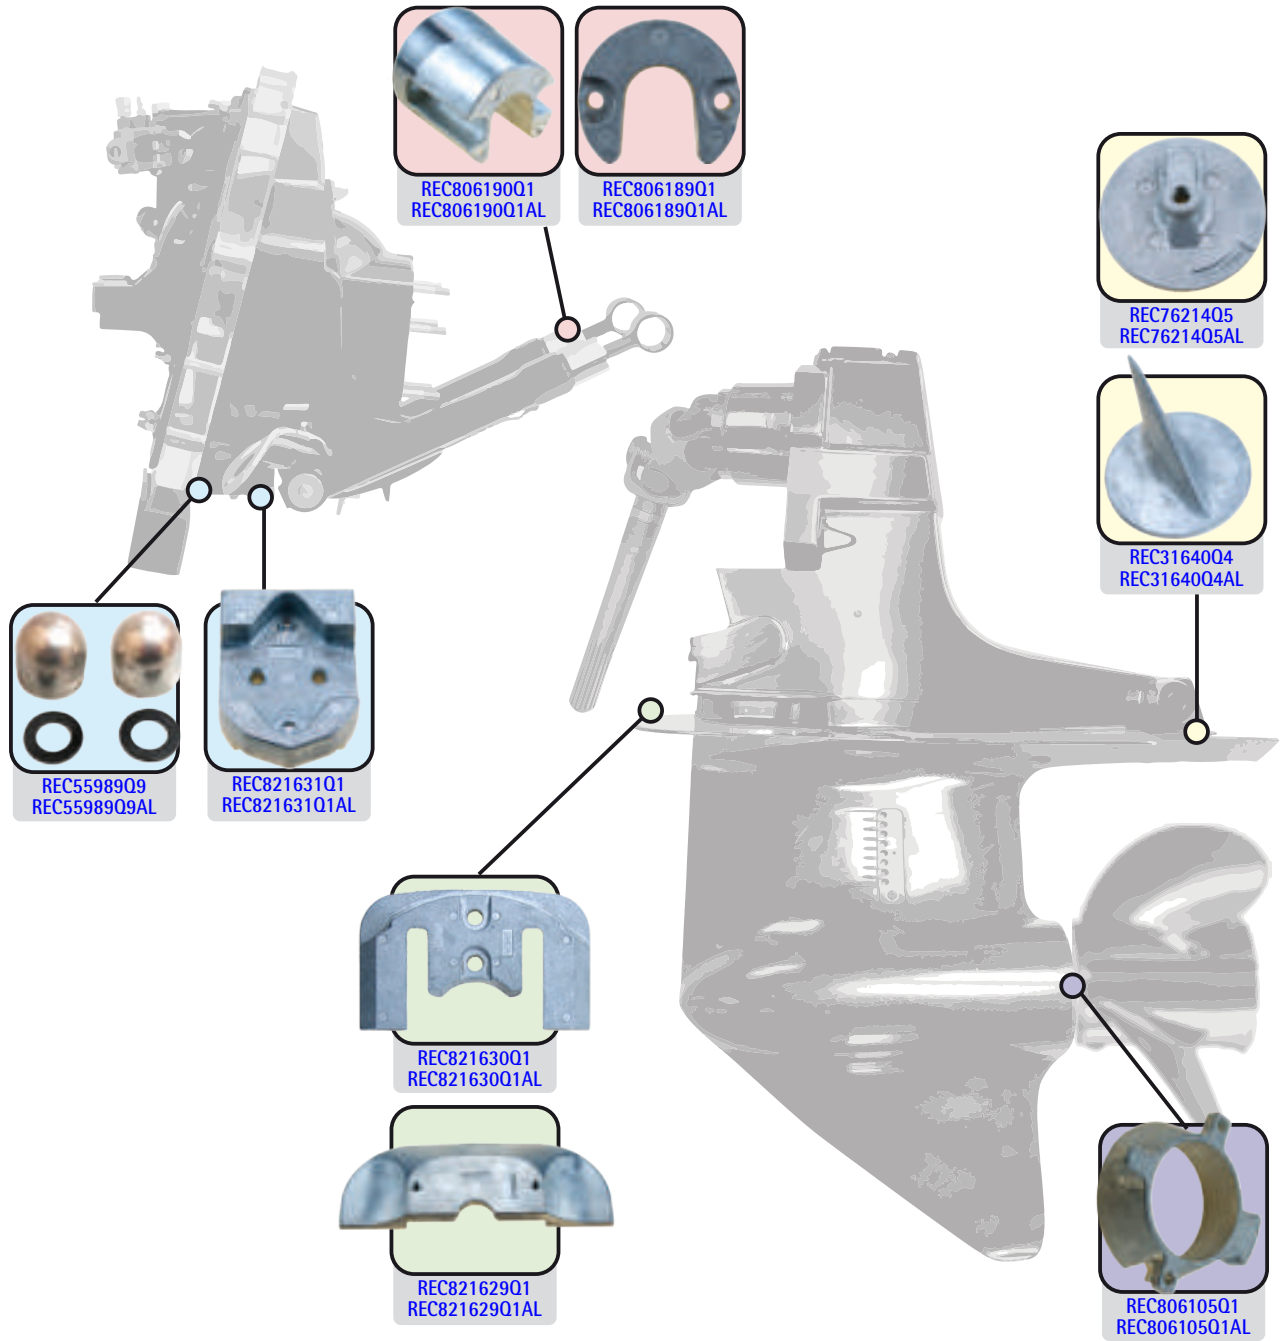

PLACA PLATE	TRANSOM	PISTÓN PISTON	HÉLICE PROPELLER	TRIM TAB	KITS
BRAVO I	REC821630Q1 REC821630Q1AL		REC806190Q1 REC806190Q1AL		REC76214Q5 REC76214Q5AL	RECKITMBRAVO1M RECKITMBRAVO1AL
BRAVO II	REC821630Q1 REC821630Q1AL		REC806190Q1 REC806190Q1AL		REC76214Q5 REC76214Q5AL	RECKITMBRAVO23M RECKITMBRAVO23AL
BRAVO III	REC821630Q1 REC821630Q1AL		REC806190Q1 REC806190Q1AL		REC76214Q5 REC76214Q5AL	RECKITMBRAVO3M RECKITMBRAVO3AL
ALPHA ONE		REC821631Q1 REC821631Q1AL	REC806189Q1 REC806189Q1AL		REC31640Q4 REC31640Q4AL	RECKITMALPHA1M RECKITMALPHA1AL
ALPHA ONE II GEN	REC821629Q1 REC821629Q1AL	REC821631Q1 REC821631Q1AL	REC806189Q1 REC806189Q1AL	REC806105Q1 REC806105Q1AL	REC76214Q5 REC76214Q5AL	RECKITMALPHA2M RECKITMALPHA2AL