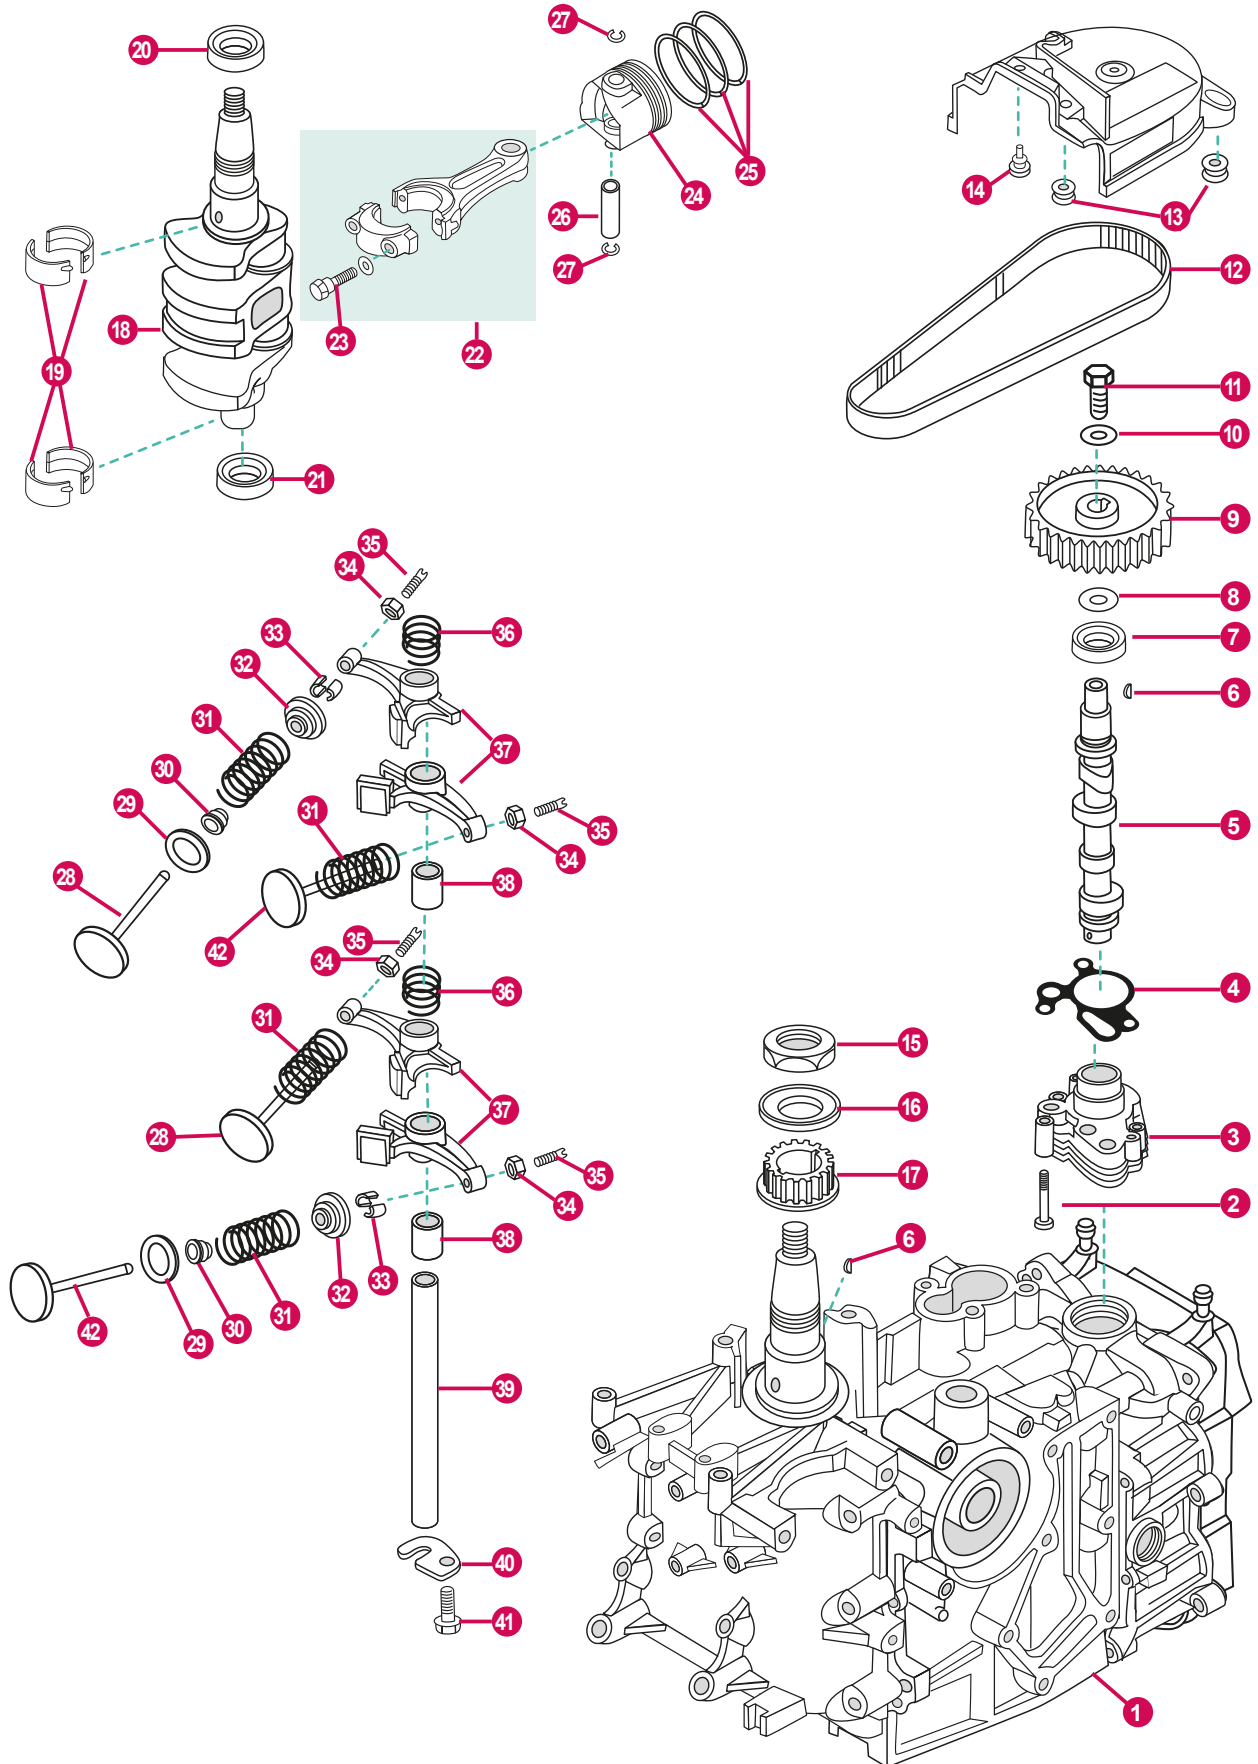

REF	OEM		UN.	
1	PAF20-0500000	6AH-W009B-02-1S	CILINDRO BLOQUE COMPLETO	POWER HEAD ASSY	1
2	PAGB/T5783-M6X35	90105-06035	TORNILLO	SCREW	3
3	PAF20-05030400	6AH-13300-00	BOMBA DE ACEITE	OIL PUMP	1
4	PAF20-05030010	6AH-13329-10	JUNTA TAPA	GASKET, COVER	1
5	PAF20-05030200	6AH-12170-00	ÁRBOL DE LEVAS	CAMSHAFT ASSY	1
6	PAGB/T1099-3X5X13	90280-03M01	CUÑA	KEY WOODRUFF	2
7	PAF20-05030005	93102-22010	RETÉN DE ACEITE	OIL SEAL	1
8	PAF20-05030011	90201-15423	ARANDELA	WASHER	1
9	PAF20-05030012	6AH-11537-00	POLEA DE CORREA	BELT PULLEY, DRIVEN	1
10	PAF20-05030013	90201-08784	ARANDELA	WASHER	1
11	PAGB/T5783-M8X25	90105-081A7	TORNILLO	SCREW	1
12	PAF20-05000003	6AH-46241-00	CORREA	BELT	1
13	PAF20-05000034	90480-10627	TAPÓN	CAP	3
14	PAF20-05000036	90480-06M19	TAPÓN	CAP	1
15	PAF20-05000029	90170-30003	TUERCA	NUT	1
16	PAF20-05000028	6AH-11557-00	ARANDELA	WASHER	1
17	PAF20-05000027	6AH-11536-00	ENGRANAJE DE DISTRIBUCIÓN	BELT PULLEY, TIMING	1
18	PAF20-05020004	6AH-11411-00	CIGÜEÑAL	CRANK ASSY	1
19	PAF20-05010003	6AH-11416-00	COJINETE BANCADA	MAIN BEARING	1
20	PAF25-05050021	93102-37004	RETÉN DE ACEITE	OIL SEAL	1
21	PAF15-07030006	93102-25014	RETÉN DE ACEITE	OIL SEAL	1
22	PAF20-05020200	6AH-11650-10	BIELA	ROD, CONNECTING	2
23	PAF25-05020204	6AH-11654-00	TORNILLO	SCREW	2
24	PAF20-05020001	6AH-11631-00	PISTÓN STD	PISTON STD	2
25	PAF20-05020100	6AH-11603-00	KIT SEGMENTOS DE PISTÓN STD	PISTON RING KIT STD	2
26	PAF20-05020003	137-11633-10	PIN, PISTÓN	PIN, PISTON	2
27	PAF20-05020002	93450-17129	CIRCLIP	CIRCLIP	4
28	PAF20-05030001	6AH-12111-00	VÁLVULA ADMISIÓN	VALVE, INTAKE	2
29	PAF20-05030003	62Y-12116-00	ARANDELA DE ASIENTO	SEAT, VALVE SPRING	4
30	PA166F-010003	51Y-12119-00	RETÉN DE ACEITE	OIL SEAL	4
31	PAF20-05030004	3YF-12113-00	MUELLE DE VÁLVULA	SPRING, VALVE STEM	4
32	PAF15-07040006	30X-12117-00	RETÉN RESORTE	SPRING, VALVE RETAINER	4
33	PAF15-07040007	30X-12118-00	SEGURO DE VÁLVULA	CLAMP, VALVE	8
34	PAF15-07040304	62Y-12158-00	TUERCA	LOCK NUT	4
35	PAF15-07040303	64J-12159-00	TORNILLO REGULADOR	SCREW, VALVE ADJUSTING	4
36	PAF20-05030007	90501-120A5	RESORTE DE COMPRESIÓN	SPRING, ROCKER	2
37	PAF20-05030301	6AH-12151-00	BRAZO DE BALANCÍN	ARM, VALVE ROCKER	4
38	PAF20-05030006	90387-13006	ESPACIADOR	COLLAR	2
39	PAF15-07040015	66M-12146-00	EJE DE BALANCÍN	SHAFT, ROCKER	1
40	PAF20-05030008	6AH-12279-00	PLACA	PLATE	1
41	PAGB/T5783-M6X12	97013-06012	TORNILLO	SCREW	1
42	PAF20-05030002	6AH-12121-10	VÁLVULA ESCAPE	VALVE, EXHAUST	2