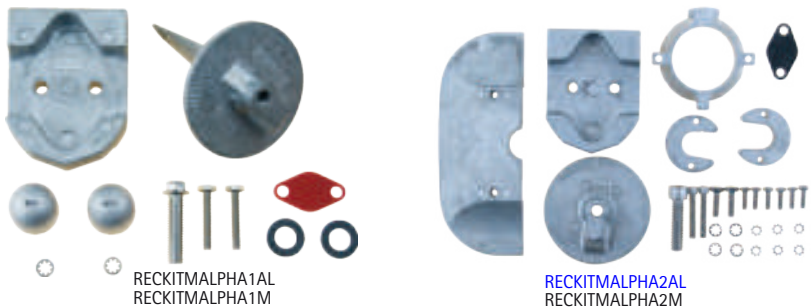

KG (kg)	OEM
ZN REC821630Q1	0,98	821630Q1
AL REC821630Q1AL		

	KG (kg)	OEM
ZN REC7621405	0,34	7621405
AL REC7621405AL		

	KG (kg)	OEM
ZN REC821631Q1		821631Q1
AL REC821631Q1AL		

	KG (kg)	OEM
ZN REC31640Q4		31640Q4
AL REC31640Q4AL		

	KG (kg)	OEM
ZN REC821629Q1	0,70	821629Q1
AL REC821629Q1AL		

	KG (kg)	OEM
ZN REC806105Q1	0,23	806105Q1
AL REC806105Q1AL		

	KG (kg)	OEM
ZN REC806190Q1	0,34	806190Q1
AL REC806190Q1AL		

	KG (kg)	OEM
ZN REC55989Q9		55989Q9
AL REC55989Q9AL		
MG REC55989Q9M		

	KG (kg)	OEM
ZN REC806189Q1	0,12	806189Q1
AL REC806189Q1AL		

KITS ANODOS

ANODES KIT

REF	OEM	Icon
AL RECKITMALPHA1AL	888756Q04	ALPHA 1
MG RECKITMALPHA1M		
AL RECKITMALPHA2AL	888756Q03	ALPHA 2
MG RECKITMALPHA2M