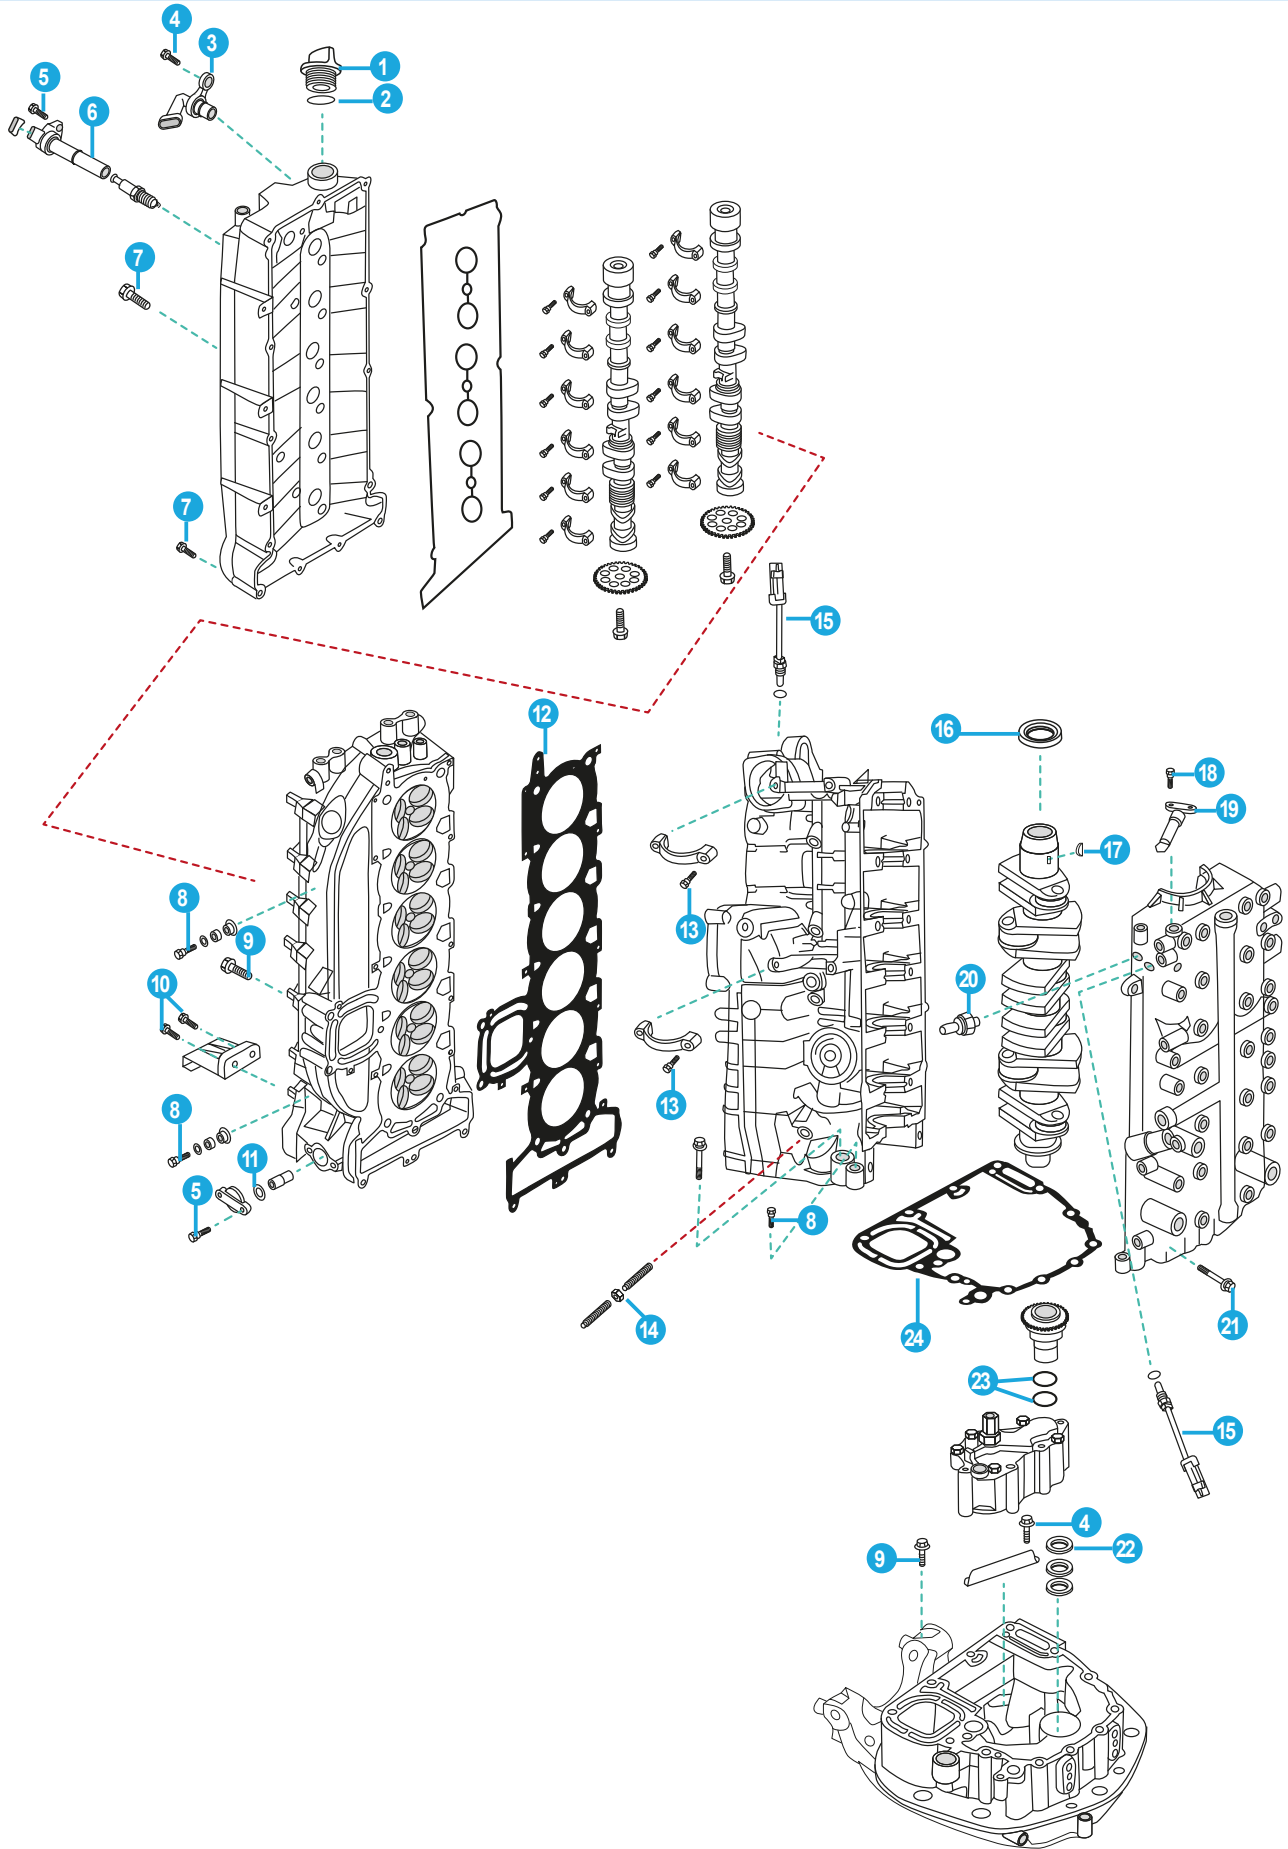

4T 200, 225, 250, 275, 300 HP VERADO (6 CYL)
STROKES

	REF	OEM		UN.	
1	PAF15-07050004	859578A1	TAPÓN ACEITE	OIL CUP	1
2	PAJASOF404-35-025	90196	ARO TÓRICO	O-RING	1
3	REC8M0011987	8M0011987	SENSOR ARBOL LEVAS	CAMSHAFT SENSOR	1
4	PAGB/T5783-M6X16	88552516	TORNILLO M6X16	BOLT M6X16	1
5	PAF8-05000022	88552525	TORNILLO M6X25	BOLT M6X25	6
6	REC339-880615T01	880615T01	BOBINA COMPLETA	COIL ASSY	6
7	PAGB/T5783-M6X25	88552525	TORNILLO M6X25	BOLT M6X25	3
8	PAGB/T5783-M8X35	88552635	TORNILLO M8X35	BOLT M8X35	2
9	PAGB/T5783-M6X12	88552512	TORNILLO M6X12	BOLT M6X12	3
10	PAGB/T5783-M6X30	892454030	TORNILLO M6X30	BOLT M6X30	2
11	REC25-898836	898836	ARO TÓRICO	O-RING	1
12	RM27-8M0033476	8M0024564	JUNTA CULATA	GASKET CYLINDER HEAD	1
13	PAGB/T5782-M8X40	88552640	TORNILLO M8X40	BOLT M8X40	4
14	PAGB/T6182-2000	401388	TUERCA	NUT	1
15	REC8M0142542	8M0010146	SENSOR TEMPERATURA	TEMPERATURE SENSOR	1
16	REC26-8M0032912	8M0032912	RETÉN CIGÜENAL	OIL SEAL	1
17	PAF25-05000024	91800	CHAVETA VOLANTE	KEY SEMISIRCLE FLYWHEEL	1
18	PAGB/T5783-M5X16	40011107	TORNILLO M5X16	BOLT M5X16	2
19	REC8M0082988	8283582	SENSOR POSICION CIGÜENAL	SENSOR CRANSHAFT POSITION	1
20	REC8M6000634	889659002	SENSOR PRESION DE ACEITE	OIL PRESSURE SENSOR	1
21	PAGB/T5783-M8X50	985810050	TORNILLO M8X50	BOLT M8X50	2
22	REC26-8M0033928	884461	RETÉN ACEITE	OIL SEAL	1
23	REC25-8M0034912	895791	ARO TÓRICO	O-RING	2
24	REC27-880624003	880624003	JUNTA BASE MOTOR	GASKET	1