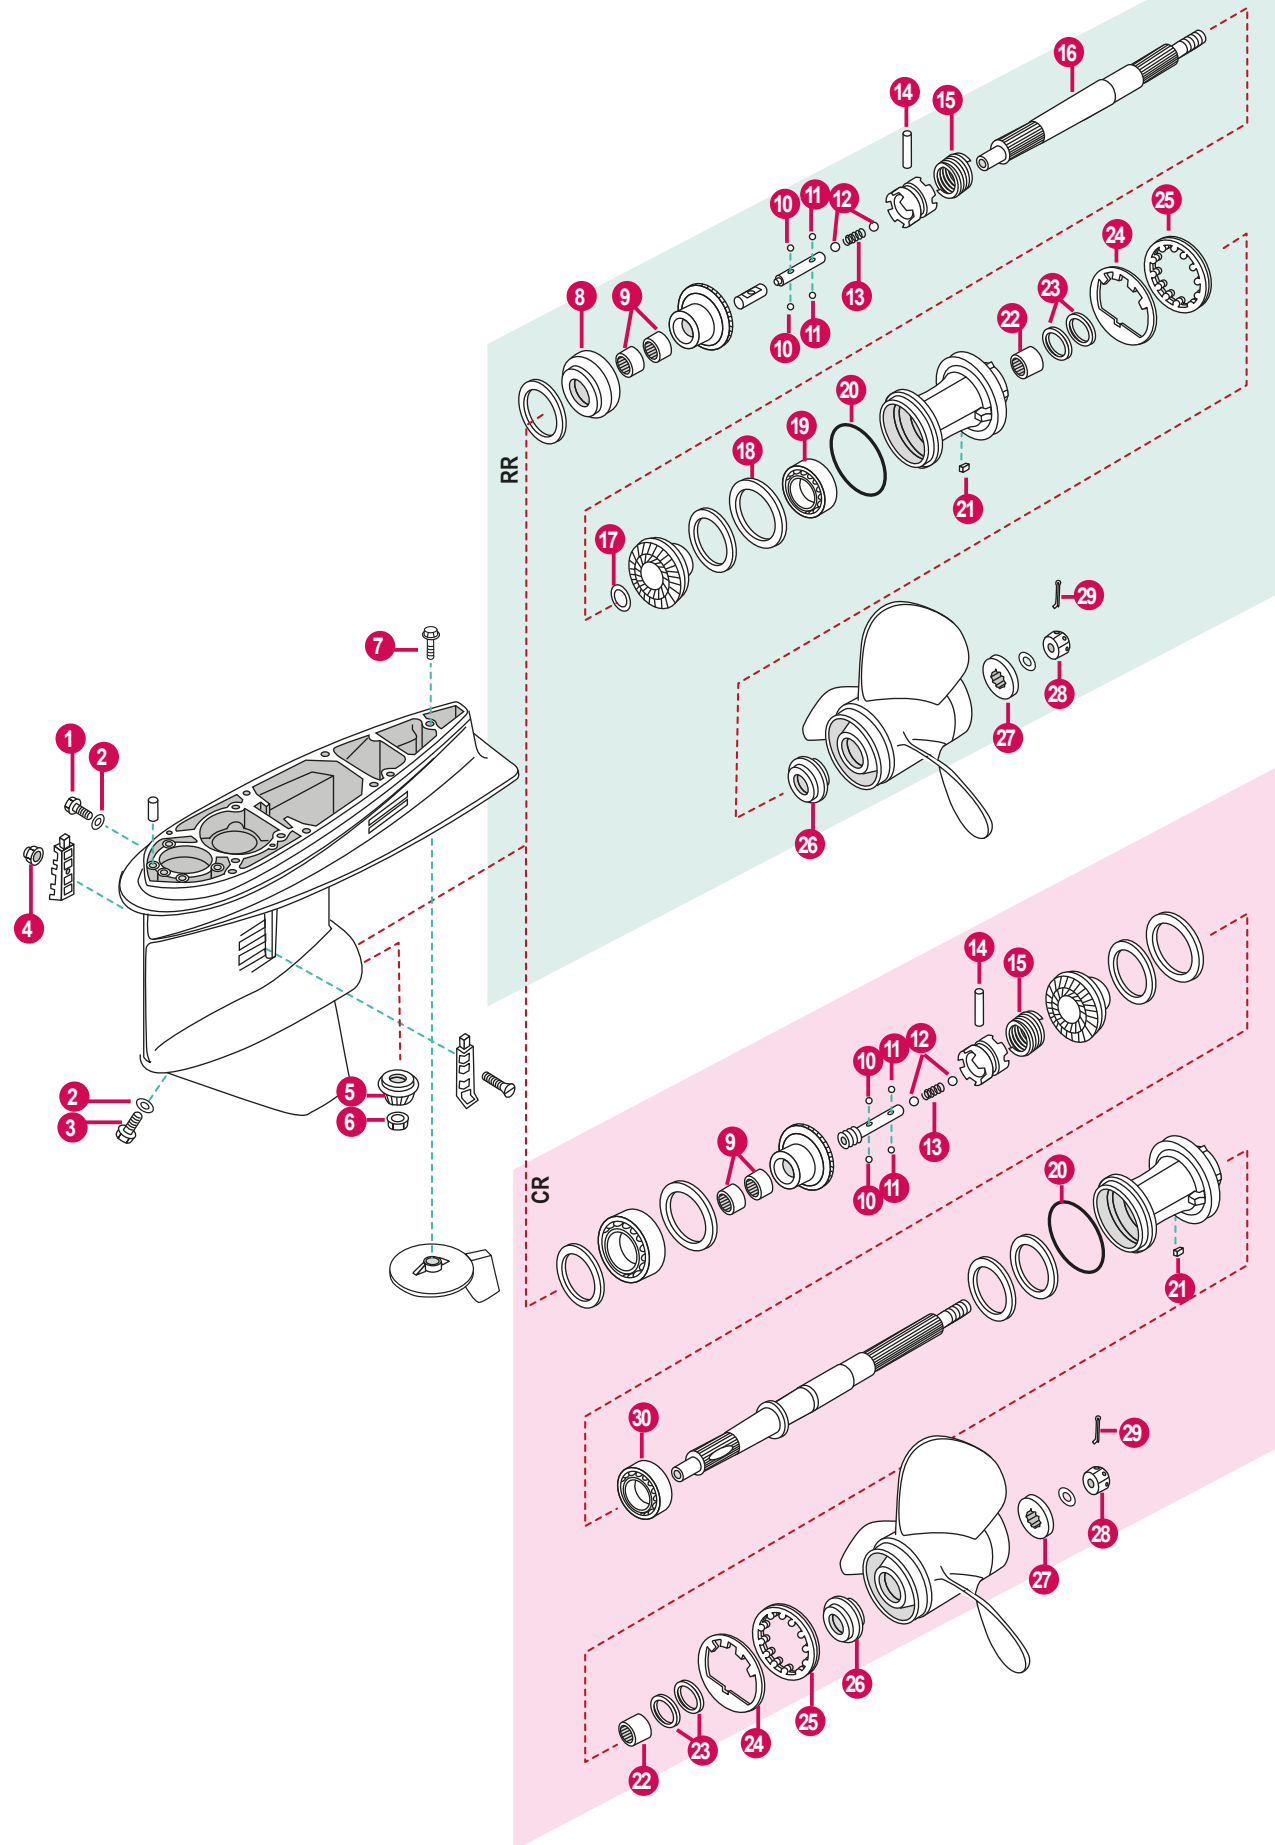

REF	OEM		
1	REC90340-08002	90304-08002	TORNILLO DRENAJE	BOLT, DISCHARGING OIL
2	REC90430-08020	90430-08020	JUNTA	GASKET
3	REC688-45341-00	688-45341-10	TORNILLO DRENAJE	BOLT, DISCHARGING OIL
4	PAGB/T6182-M5	90185-05002	TUERCA	LOCK NUT
5	REC63P-45551-00	63P-45551-00	PIÑÓN ATAQUE	INITIATIVE GEAR
6	REC90170-16M01	90170-16M01	TUERCA	LOCK NUT
7	PAT85-00000012	90105-10M00	TORNILLO	SCREW
8	REC93332-000V3	93332-000V3	COJINETE	BEARING
9	REC93315-425V3	93315-425V3	COJINETE	BEARING
10	REC93507-32031	93507-32009	ESFERA	BALL
11	REC93503-16003	93503-16003	ESFERA	BALL
12	REC93511-32027	93511-32017	ESFERA	BALL
13	REC90501-16M37	90501-16M37	MUELLE	SPRING
14	REC90250-08M07	90250-08M07	PASADOR	PIN
15	REC6E5-45633-01	6E5-45633-01	ANILLO DEL PASADOR	ANNULAR SPRING, CLUTCH
16	REC6J9-45611-00	6J9-45611-01	EJE HÉLICE	PROPELLER SHAFT
17	REC90201-30M92	90201-30M92	ARANDELA	WASHER
18	REC6G5-45576-10	6G5-45576-10	ARANDELA EMPUJE	WASHER, THRUST
19	REC93306-209U0	93306-209U0	COJINETE	BEARING
20	REC93210-97M55	93210-97M55	TÓRICA	O-RING
21	REC90282-04M00	90282-04M00	CHAVETA RECTA	KEY
22	REC93315-43061	93315-43061	COJINETE	BEARING
23	REC93101-30M17	93101-30M17	RETÉN DE ACEITE	OIL SEAL
24	REC6G5-45383-01	6G5-45383-01	ARANDELA	WASHER
25	REC6G5-45384-00	6G5-45384-00	TUERCA	NUT
26	REC6E5-45987-00	63P-45987-00	ESPACIADOR	SPACER
27	REC688-45997-00	688-45997-01	ESPACIADOR	SPACER
28	REC90171-18M04	90171-18M04	TUERCA	LOCK NUT
29	REC91490-40030	91490-40030	PASADOR	PIN

		CONTRA ROTACIÓN	COUNTER ROTATION

30	REC93332-00048	93332-00048	COJINETE	BEARING