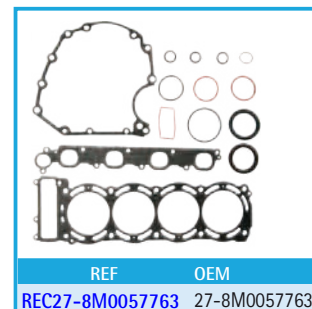

REF	OEM
REC27-8M0057763	27-8M0057763