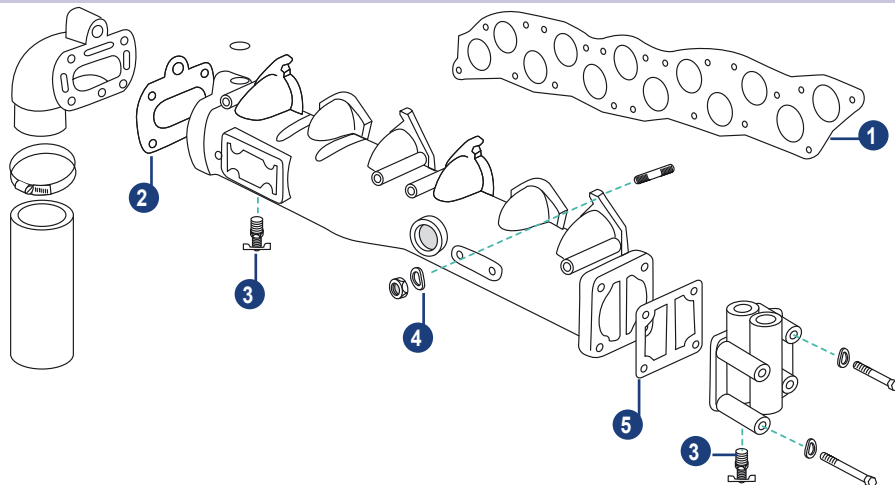

6L AQ 165 & 170 A, B, C

	REF	OEM		
1	REC1378913	461092	JUNTA COLECTOR ADMISIÓN - ESCAPE	GASKET EXHAUST-INTAKE MANIFOLD
2	REC856042	856042	JUNTA CODO	ELBOW GASKET
3	REC82744	82744	TAPÓN DRENAJE	FITTING PLUG
4	REC941907	941907	ARANDELA	WASHER
5	REC856036	856036	JUNTA TAPA	CAP GASKET