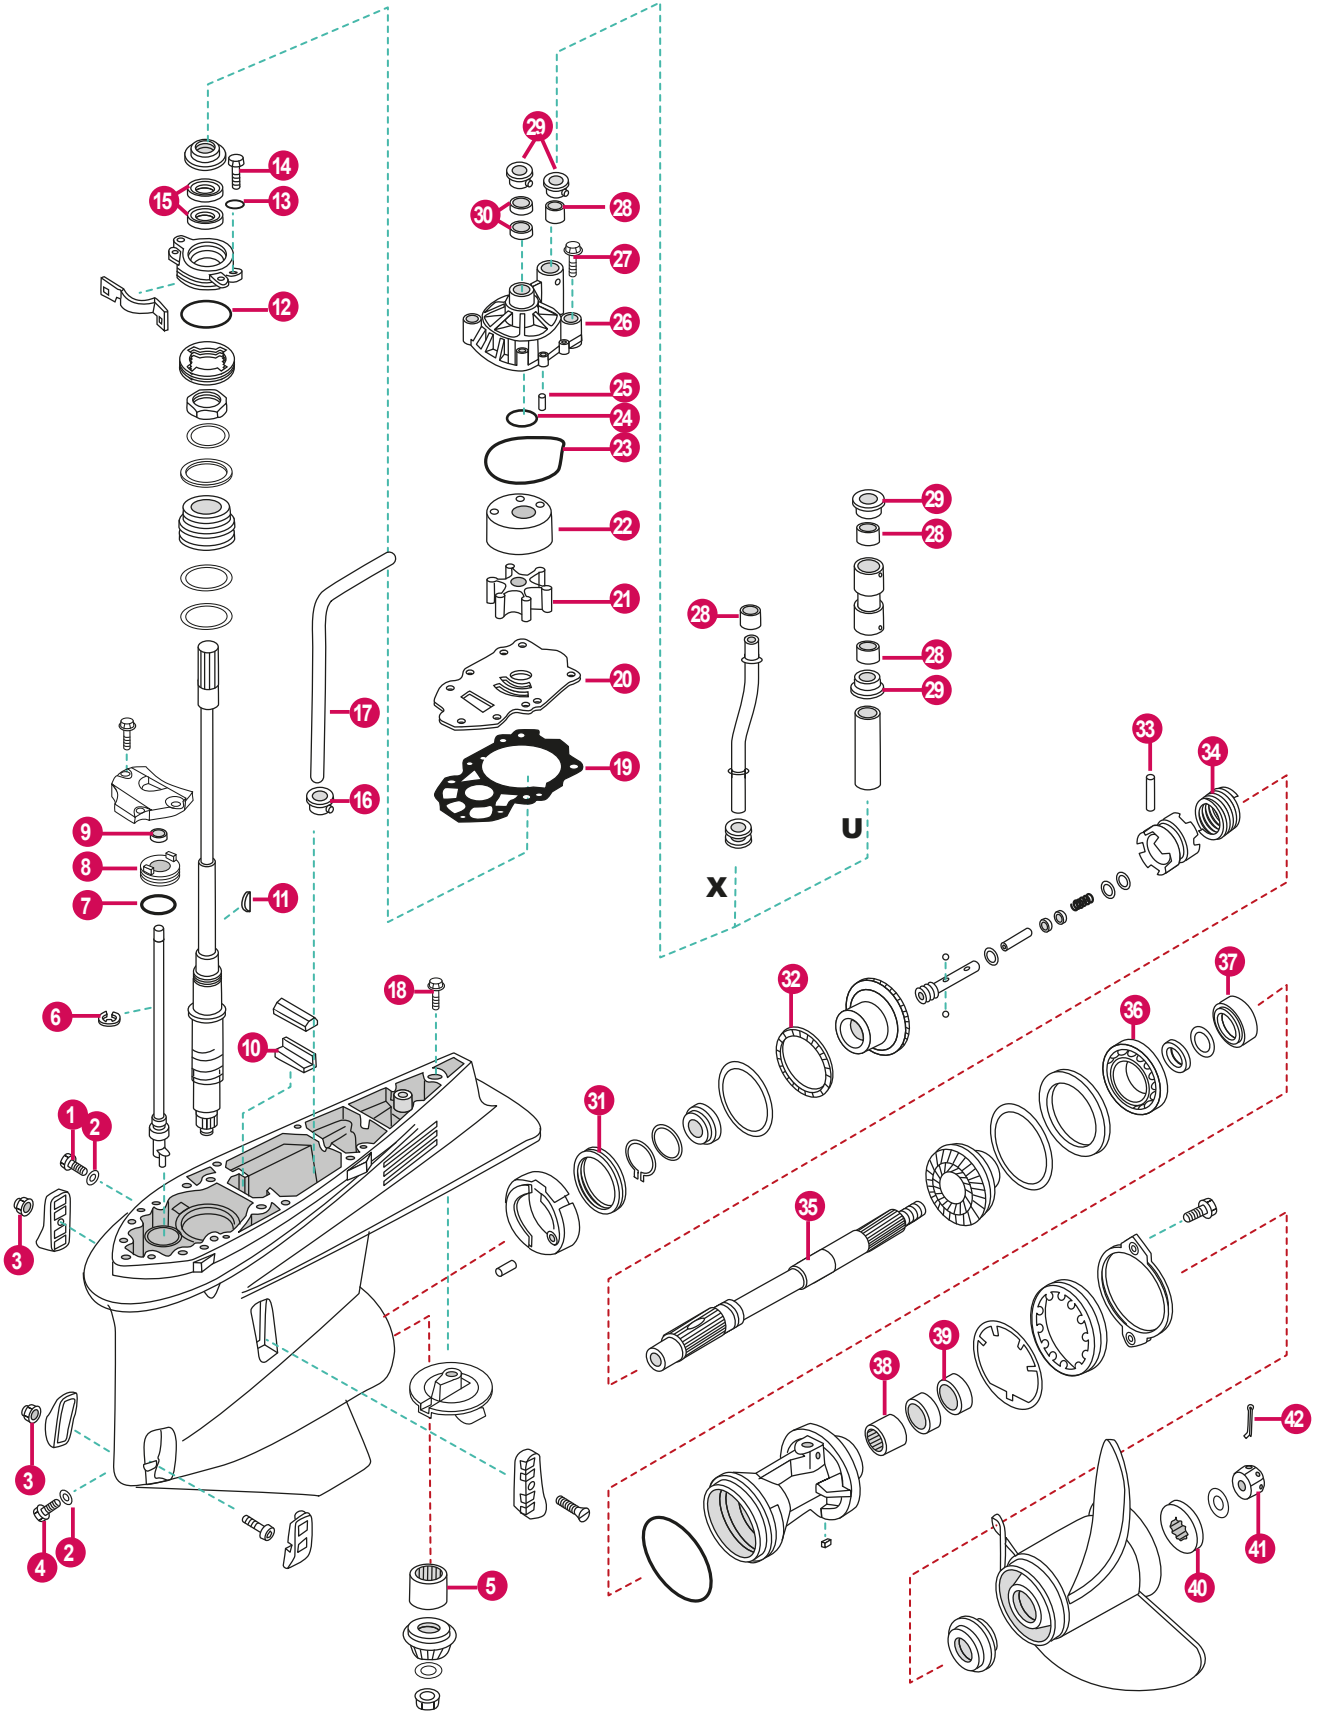

REF	OEM		
1	REC90340-08002	90304-08002	TORNILLO DRENAJE	BOLT, DISCHARGING OIL
2	REC90430-08020	90430-08020	JUNTA	GASKET
3	PAGB/T6182-M5	90185-05002	TUERCA	LOCK NUT
4	REC688-45341-00	688-45341-10	TORNILLO DRENAJE	BOLT, DISCHARGING OIL
5	REC93311-83280	93311-83280	COJINETE	BEARING
6	REC99001-08600-00	99001-08600	ARANDELA	WASHER
7	PAJASOF404-19-033	93210-33M49	TÓRICA	O-RING
8	REC65N-45321-00	65N-45321-00	TAPA SELECTOR	PLATE
9	REC93106-09014	93106-09014	RETÉN DE ACEITE	OIL SEAL
10	REC663-45376-00	663-45376-00	GUÍA DE SELLO DE GOMA	GUIDE RUB. SEAL
11	REC90280-04002	90280-04002	CUÑA	KEY WOODRUFF
12	REC93210-65752-00	93210-64488	TÓRICA	O-RING
13	PAGB/T97.1-8	92995-08600	ARANDELA	WASHER
14	PAF4-04000001	97095-08020	PERNO	STUD
15	REC93101-28M16	93101-28M16	RETÉN DE ACEITE	OIL SEAL
16	REC6D0-44367-00	6D0-44367-00	GOMA DEL SELLO DE AGUA	DAMPER, WATER SEAL
17	REC6D0-44362-01	6D0-44362-01	TUBO DE AGUA	WATER TUBE
18	PAT85-00000012	90105-10M00	TORNILLO	BOLT
19	REC6CE-44315-00	6CE-44315-00	JUNTA	GASKET
20	REC6CE-44323-01	6CE-44323-01	TAPA BOMBA	OUTER PLATE, CARTRIDGE
21	REC6CE-44352-00	6CE-44352-01	TURBINA	IMPELLER
22	REC6AW-44322-00	6AW-44322-00	TAPA, BOMBA AGUA	COVER, INNER WATER PUMP
23	REC93210-94003	93210-94003	TÓRICA	O-RING
24	REC93210-37160	93210-37160	TÓRICA	O-RING
25	REC93606-12019	93606-12019	PASADOR	PIN
26	REC6CE-44311-01	6CE-44311-01	CUERPO BOMBA AGUA	HOUSING, WATER PUMP
27	REC90119-08M14	90119-08M14	TORNILLO CON ARANDELA	SCREW WITH WASHER
28	REC6AW-44365-00	6AW-44365-00	GOMA DEL SELLO DE AGUA	DAMPER, WATER SEAL
29	REC6AW-44312-00	6AW-44312-00	CUBIERTA CAJA DE BOMBA DE AGUA	WATER PUMP COVER
30	REC93104-22M07	93104-22M07	RETÉN DE ACEITE	OIL SEAL
31	REC93311-85894	93311-85894	COJINETE	BEARING
32	REC93340-67011	93340-67011	COJINETE	BEARING
33	REC90250-08M07	90250-08M07	PASADOR	PIN
34	REC6E5-45633-01	6E5-45633-01	ANILLO DEL PASADOR	ANULAR SPRING, CLUTCH
35	REC6CB-45611-00	6CB-45611-00	EJE	SHAFT
36	REC93306-209U0	93306-209U0	COJINETE	BEARING
37	REC93332-000A5	93332-000A5	COJINETE	BEARING
38	REC93315-43061	93315-43061	COJINETE	BEARING
39	REC93101-30002	93101-300002	RETÉN DE ACEITE	OIL SEAL
40	REC688-45997-00	688-45997-01	ESPACIADOR	SPACER
41	REC90171-18M04	90171-18M04	TUERCA	LOCK NUT
42	REC91490-40030	91490-40030	PASADOR	PIN