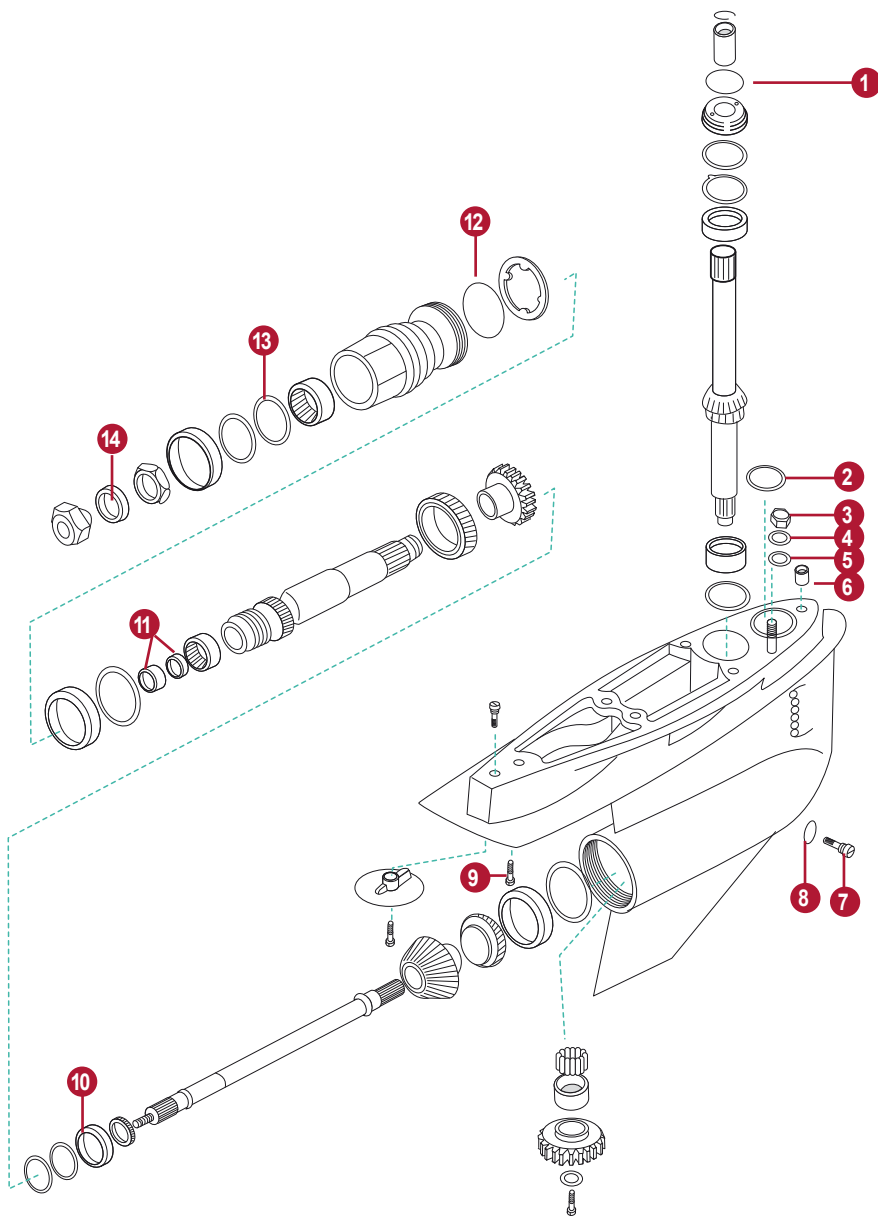

REF	OEM		
1	REC308627	25-20826	ARO TÓRICO	O-RING
2	REC25-33465	25-33465	ARO TÓRICO	O-RING
3	REC11-34933	11-859116	TUERCA	NUT
4	REC12-45176	12-45176	ARANDELA	WASHER
5	REC26-455771	26-45577-1	RETÉN	SEAL
6	REC26-805344	26-805344	RETÉN	SEAL
7	REC22-67892A05	22-8M0058389	TORNILLO CON RETÉN	DRAININ SCREW SET
8	REC12-191833	12-19183-3	JUNTA	GASKET
9	REC10-816601	10-816601	TORNILLO	SCREW
10	REC805100	805100	SEPARADOR	THRUST WASHER
11	REC26-8M0033407	26-8M0033407	RETÉN ACEITE	OIL SEAL
12	REC3852865	25-805331	ARO TÓRICO	O-RING
13	REC26-861694	26-861694	RETÉN ACEITE	OIL SEAL
14	REC805101T	805101T	SEPARADOR	THRUST WASHER
15	REC26-76868A04	26-76868A04	KIT REPARACIÓN BRAVO I, II, III	GEARCASE SEAL KIT BRAVO I, II, III
16	RECKITMBRAVO3AL		KIT ÁNODOS AL	ANODE KIT AL