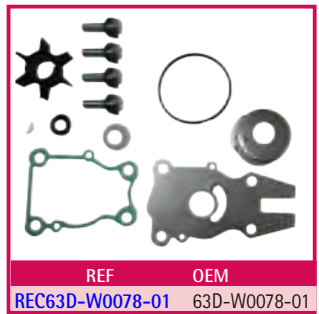

REF	OEM		
1	REC90340-08002	90340-08002	TORNILLO DRENAJE	BOLT, DISCHARGING OIL
2	REC90430-08020	90430-08003	JUNTA	GASKET
3	REC688-45341-00	688-45341-10	TORNILLO DRENAJE	BOLT, DISCHARGING OIL
4	PAGB/T889.1-M5	95380-05600	TUERCA	LOCK NUT
5	PAT40-04000023	63D-45215-00	CUBIERTA ENTRADA AGUA B	WATER INLET B
6	PAT40-04000022	63D-45214-00	CUBIERTA ENTRADA AGUA A	WATER INLET A
7	PAGB/T820-M5X30	90152-05M06	TORNILLO	SCREW
8	PAGB/T97.1-8	92995-10600	ARANDELA	WASHER
9	REC97075-10040	97075-10040	PERNO	STUD
10	PAGB/T5783-M8X25	97095-08025	PERNO	STUD
11	REC90170-12138	90170-12138	TUERCA	LOCK NUT
12	PAGB/T5783-M8X35	97095-08035	PERNO	STUD
13	REC93606-12019	93606-12019	PASADOR	PIN
14	PAF60-04000003	62Y-44151-00	LEVA DE CAMBIO	SHIFTING CAM
15	PAF60-04020005	63D-45635-00	ÉMBOLO	PLUNGER
16	REC663-45634-00	663-45634-00	DESGLIZADOR DEL CAMBIO	CLUTCH DOG
17	PAF60-04020002	90501-18001	MUELLE	SPRING
	PAT40-04000004-1	663-45567-01	GRUESO 0.10 mm	SHIM 0.10 mm
18	PAT40-04000004-2	663-45567-10	GRUESO 0.12 mm	SHIM 0.12 mm
	PAT40-04000004-3	663-45567-20	GRUESO 0.15 mm	SHIM 0.15 mm
	PAT40-04000004-5	663-45567-40	GRUESO 0.30 mm	SHIM 0.30 mm
19	REC93332-00003	93332-00003	COJINETE	BEARING
20	REC90250-06023	90250-06023	PASADOR	PIN
21	PAF60-04020003	62Y-45631-00	EMBRAGUE DE GARRA	CLUTCH DOG
22	PAT40-04050005	67C-45633-00	ANILLO DEL PASADOR	ANNULAR SPRING, CLUTCH
23	PAF60-04020001	63D-45611-00	EJE HÉLICE	PROPELLER SHAFT
24	REC90201-22429	90201-22429	ARANDELA	WASHER
	PAT40-04060005-2	63D-45577-10	GRUESO 0.12 mm	SHIM 0.12 mm
	PAT40-04060005-3	63D-45577-20	GRUESO 0.15 mm	SHIM 0.15 mm
25	PAT40-04060005-4	63D-45577-30	GRUESO 0.18 mm	SHIM 0.18 mm
	PAT40-04060005-5	63D-45577-40	GRUESO 0.30 mm	SHIM 0.30 mm
	PAT40-04060005-6	63D-45577-50	GRUESO 0.40 mm	SHIM 0.40 mm
	PAT40-04060005-7	63D-45577-60	GRUESO 0.50 mm	SHIM 0.50 mm
26	REC93306-001U1	93306-001U1	COJINETE	BEARING
27	REC93210-69MG6	93210-69MG6	TÓRICA	O-RING
28	REC93210-74MG5	93210-74MG5	TÓRICA	O-RING
29	REC63D-45361-02-4D	63D-45361-02-4D	DIÁBOLO	CAP, LOWER CASING
30	REC93317-22204	93317-22204	COJINETE	BEARING
31	REC93101-22M00	93101-22M00	RETÉN DE ACEITE	OIL SEAL
32	PAF60-04030000	63D-45361-02-8D	FUNDA INFERIOR COMPLETA	COVER ASSY, LOWER CASING
33	REC663-45987-00	663-45987-02	ESPACIADOR	SPACER
34	REC66T-45997-00	667-45997-00	ESPACIADOR	SPACER
35	REC90389-22M01	90389-22M01	CASQUILLO HELICE	WASHER
36	REC90171-16011	90171-16011	TUERCA	LOCK NUT
37	REC91490-30025	91490-30025	PASADOR	PIN