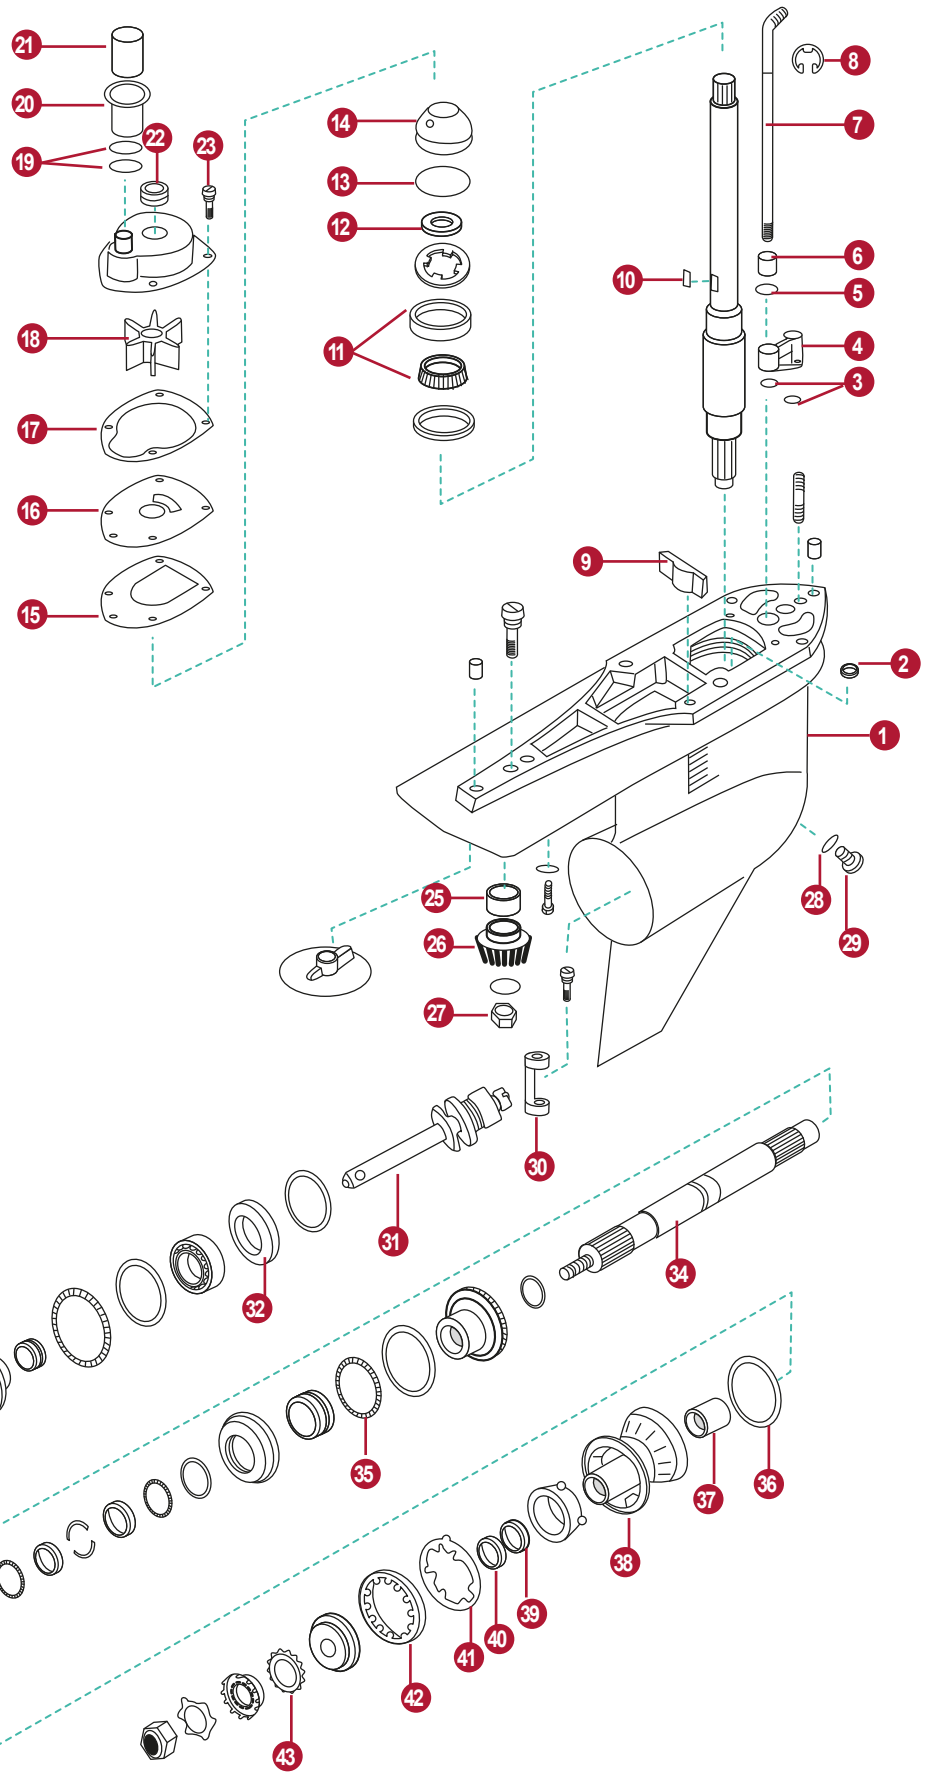

ALPHA ONE GEN II STD & COUNTER ROTATION

	REF	OEM		
1	REC1623-815822A30	1623-815822A30	CARCASA COLA (OD469859-999999)	HOUSING (OD469859-999999)
2	REC26-455771	26-45577-1	RETÉN	SEAL
3	REC25-36318	25-36318	ARO TÓRICO	O-RING
4	REC23-815921A21	23-815921A21	CASQUILLO	SHIFT BUSHING
5	REC26-8164641	26-816464-1	RETÉN ACEITE	OIL SEAL
6	REC23-67370	23-67370	LEVA	CAM
7	REC815919A1	815919A1	EJE CAMBIO	DRIVE SHAFT
8	REC53-29641	53-29641	CIERRE	CIRCLIP
9	REC45-816919	45-816919	EJE TRANSMISIÓN (-999999)	SHAFT (-999999)
10	REC28-8M0032833	28-8M0032833	CHAVETA	CLIP
11	REC31-36387A1	31-36387A1	RODAMIENTO	BEARING
	REC31-33138A1	31-33138A1	RODAMIENTO (1998+)	BEARING (1998+)
12	REC26-66302	26-66302	RETÉN ACEITE (-0M400411)	OIL SEAL (-0M400411)
	REC26-864319	26-864319	RETÉN ACEITE (0M400411+)	OIL SEAL (0M400411+)
13	REC25-90011	25-90011	ARO TÓRICO	O-RING
14	REC807929A1	807929A1	PORTA RETÉN (1991+)	SEAL BASE (1991+)
15	REC27-430331	27-430331	JUNTA	GASKEET
16	REC8172761	8172761	TAPA BOMBA AGUA	PUMP CAP
17	REC27-8172771	27-8172771	JUNTA	GASKET
18	REC47-43026Q02	47-43026Q02	IMPULSOR	IMPELLER
19	REC25-21836	25-21836	ARO TÓRICO	O-RING
20	REC816597A1	816597A1	TUBO AGUA	TUBE
21	REC23-816583	23-816583	TUBO	TUBE
22	REC26-816575A2	26-816575A2	RETÉN GOMA	SEAL
23	REC10-816928	10-816928	TORNILLO	BOLT
24	REC26-816575A3	26-816575A3	KIT REPARACIÓN	REPAIR KIT
25	REC387817	31-42647A1	RODAMIENTO	BEARING
26	REC43-878087A2	43-878087A2	KIT PIÑONES (1996+) 13:21 1.47, 1.62, 1.81, 1.94 Ratio 3.265 OD Avante	PINION SET(1996) 13:21 1.47, 1.62, 1.81, 1.94 Ratio 3.265 OD Forward bearing
27	REC11-35921	11-35921	TUERCA	NUT
28	REC12-191833	12-191833	JUNTA TAPÓN	CAP GASKET
29	REC22-67892A05	8M0058389	TAPÓN	CAP
30	REC76865	76865	HORQUILLA CAMBIO	CLIP
31	REC818349T1	818349T1	EJE DESPLAZABLE	SHAFT
32	REC31-35928T1	31-35928T1	COJINETE Ø 47,62-88,9 mm	BEARING Ø 47,62-88,9 mm
	REC31-828439A2	31-828439A2	COJINETE Ø 47,62-82,93 mm	BEARING Ø 47,62-82,93 mm
33	REC52-853594T	52-853594T	SELECTOR	GEAR
34	REC44-824110	44-824110	EJE HÉLICE (1991-97) (-999999)	SHAFT PROPELLER (1991-97) (-999999)
	REC44-850308	44-850308	EJE HÉLICE (1998+) (0L100040+)	SHAFT PROPELLER (1998+) (0L100040+)
35	REC30-88957T	30-88957T1	RODAMIENTO	BEARING
36	REC25-31534	25-31534	ARO TÓRICO	O-RING
37	REC387247	31-30956T	RODAMIENTO	BEARING
38	REC818763A10	818763A10	COJINETE COLA STD	BEARING STD
39	REC26-76868	26-14077	RETÉN ACEITE Interior	OIL SEAL Inside
40	REC26-12224	26-12224	RETÉN ACEITE Exterior	OIL SEAL Outside
41	REC14-18323	14-18323	TAPA	CAP
42	REC8M2011027	8M2011027	TUERCA	NUT
43	REC13-423511	13-423511	CIERRE	CLIP
44	REC11-52707Q1	11-52707Q1	KIT CIERRE HÉLICE	PROPELLER NUT KIT
45	RECKITMALPHA2AL		KIT ÁNODOS AL	ANODE KIT AL
46	REC43-878087A2	43-878087A2	KIT PIÑÓN RODAMIENTO (13:21) INCLUYE RODAMIENTO (1996+)	PINION AND FORWARD GEAR SET. INCLUDES FORWARD BEARING (1996+)