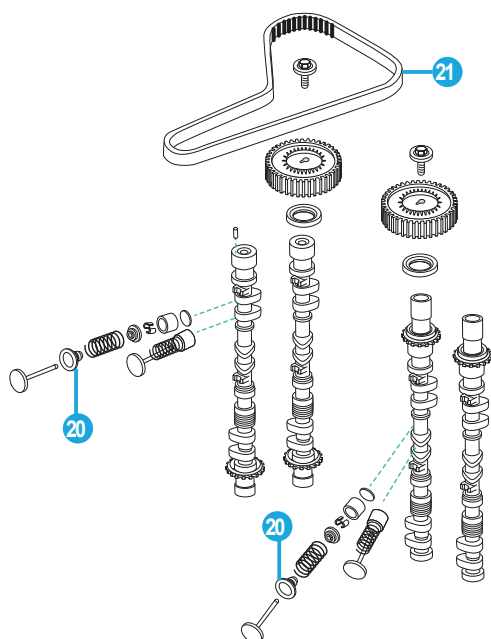

JUNTAS DE MOTOR  
4 TIEMPOS

ENGINE GASKET  
4 STROKES

4T  
STROKES

JUNTAS DE CULATA

CYLINDER HEAD GASKET

REF	OEM	
<a href="#">REC6G8-11181-A1</a>	27-8254821	4, 5, 68 HP (232cc) 9.9HP (2 cyl)

REF	OEM	
<a href="#">REC8M0045278</a>	27-8M0045278, 27-857081	40, 40EFI, 50, 50EFI, 60, 60EFI HP (L4-cyl)