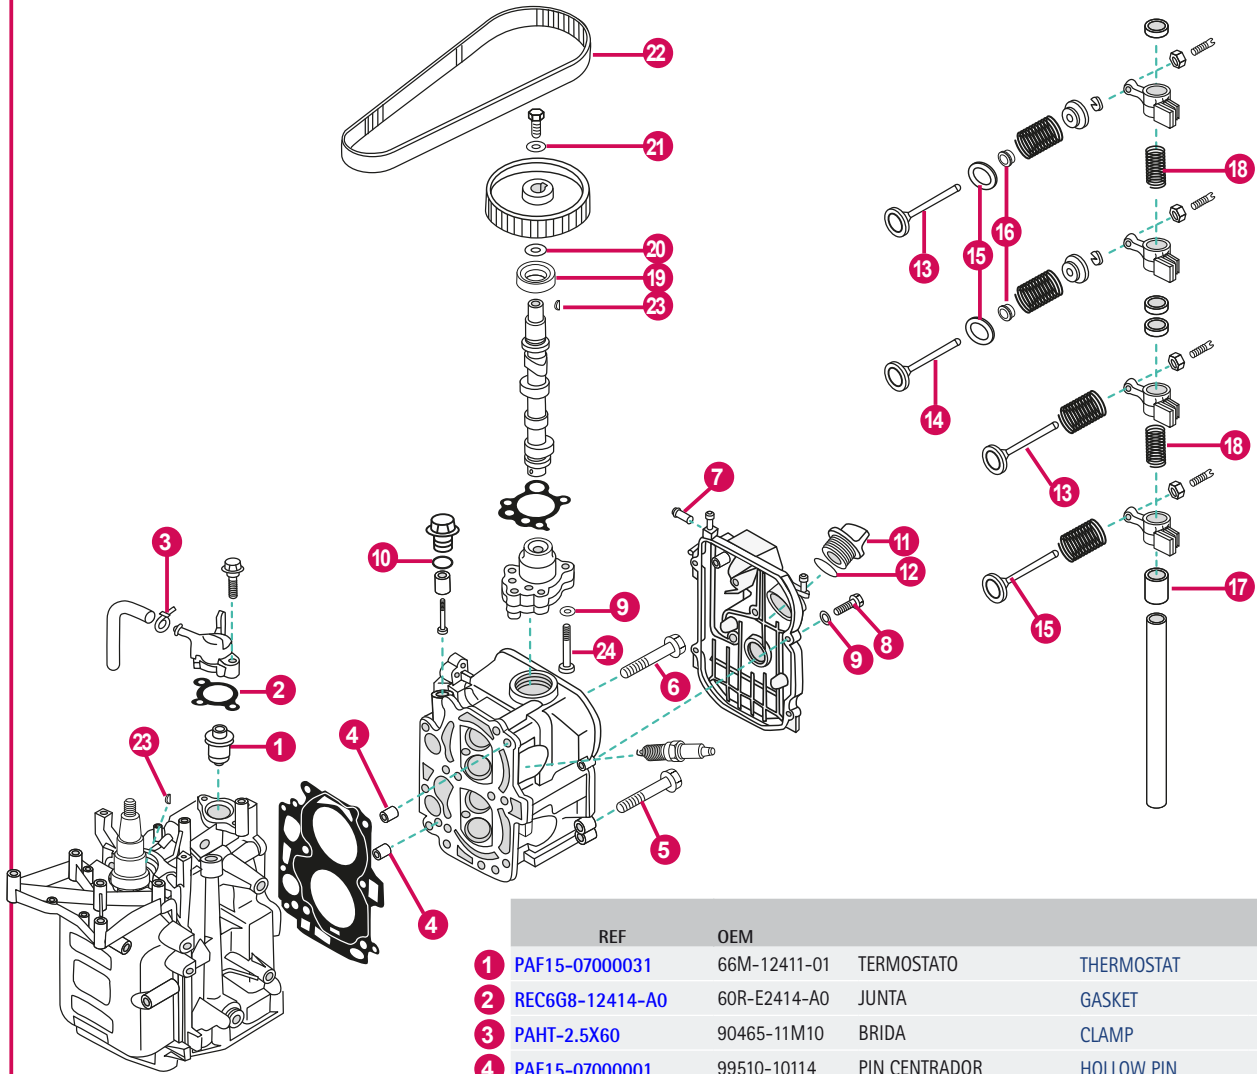

	REF	OEM		UN.	
1	PAF15-07000031	66M-12411-01	TERMOSTATO	THERMOSTAT	1
2	REC6G8-12414-A0	60R-E2414-A0	JUNTA	GASKET	1
3	PAHT-2.5X60	90465-11M10	BRIDA	CLAMP	1
4	PAF15-07000001	99510-10114	PIN CENTRADOR	HOLLOW PIN	2
5	PAF4-04000034	90105-08M36	TORNILLO	SCREW	2
6	PAF15-07000028	90105-08M78	TORNILLO	SCREW	4
7	PAF4-04010102	650-24378-00	PIPA DE AGUA	PIPE, WATER	1
8	PAGB/T5783-M6X20	97095-06020	TORNILLO	BOLT	4
9	PAGB/T97.1-6	92995-06600	ARANDELA	WASHER	7
10	PAGB/T3452.1-13X2	93210-13M63	TÓRICA	O-RING	1
11	PAF15-07050004	69M-E5363-00	TAPÓN ACEITE	PLUG, OIL	1
12	PAF4-04000008	93210-24M79	TÓRICA	O-RING	1
13	PA166F-010001	67D-12111-00	VÁLVULA ADMISIÓN	VALVE, INTAKE	2
14	PAF4-04080006	67D-12121-00	VÁLVULA ESCAPE	VALVE, EXHAUST	2
15	PAF4-04080007	68T-12116-00	ARANDELA DE ASIENTO	SEAT, VALVE SPRING	2
16	PA166F-010003	51Y-12119-00	RETÉN DE ACEITE	SEAL RING	4
17	PAF15-07040012	90387-13M56	CASQUILLO	BUSHER	1
18	PAF15-07040014	90501-12M40	RESORTE DE COMPRESIÓN	SPRING, ROCKER	2
19	PAF15-07040008	93102-18M21	RETÉN DE ACEITE	SEAL RING	1
20	PAF15-07040017	90201-13201	ARANDELA	WASHER	1
21	PAGB/T5287-6	90201-06M94	ARANDELA	WASHER	1
22	REC68T-46241-00	60R-G6241-00	CORREA	BELT	1
23	PAGB/T1099-3X5X13	90280-03M01	CHAVETA	KEY WOODRUFF	2
24	PAGB/T5783-M6X30	97095-06030	PERNO	BOLT	3