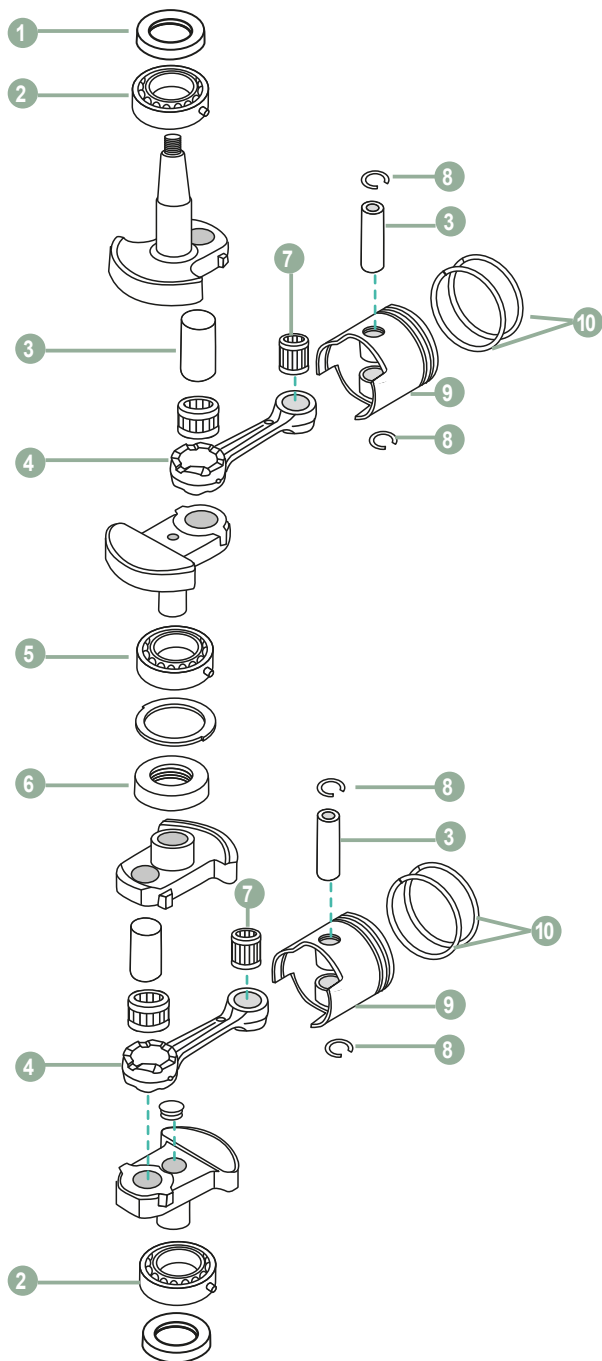

# ENGINE PARTS

DESPIECE MOTOR  
DE 2 TIEMPOS

ENGINE PARTS  
2 STROKES

2T M4C • M5B • M5BS  
STROKES

	REF	OEM			UN.
1	REC26-16051	369-00122-0	RETÉN ACEITE	OIL SEAL	2
2	REC30-16049	9603-3-6204	RODAMIENTO	BALL BEARING	2
3	REC31-813048	369-00043-0	COJINETE DE AGUJA	NEEDLE BEARING	1
4	REC813046002	369-00061-0	PIN	CRANK PIN	1
5	REC53-16057	350-00024-1	CLIP	CLIP	2
6	REC31-16052	350-00042-0	COJINETE DE AGUJA	NEEDLE BEARING	1
7	REC41-16056	369-00021-0	PIN	PISTON PIN	1
8	REC779-9615T	369-00001-0	PISTÓN STD	PISTON STD	1
9	REC8M0080357	351-00011-0	KIT SEGMENTOS	PISTON RING KIT	2