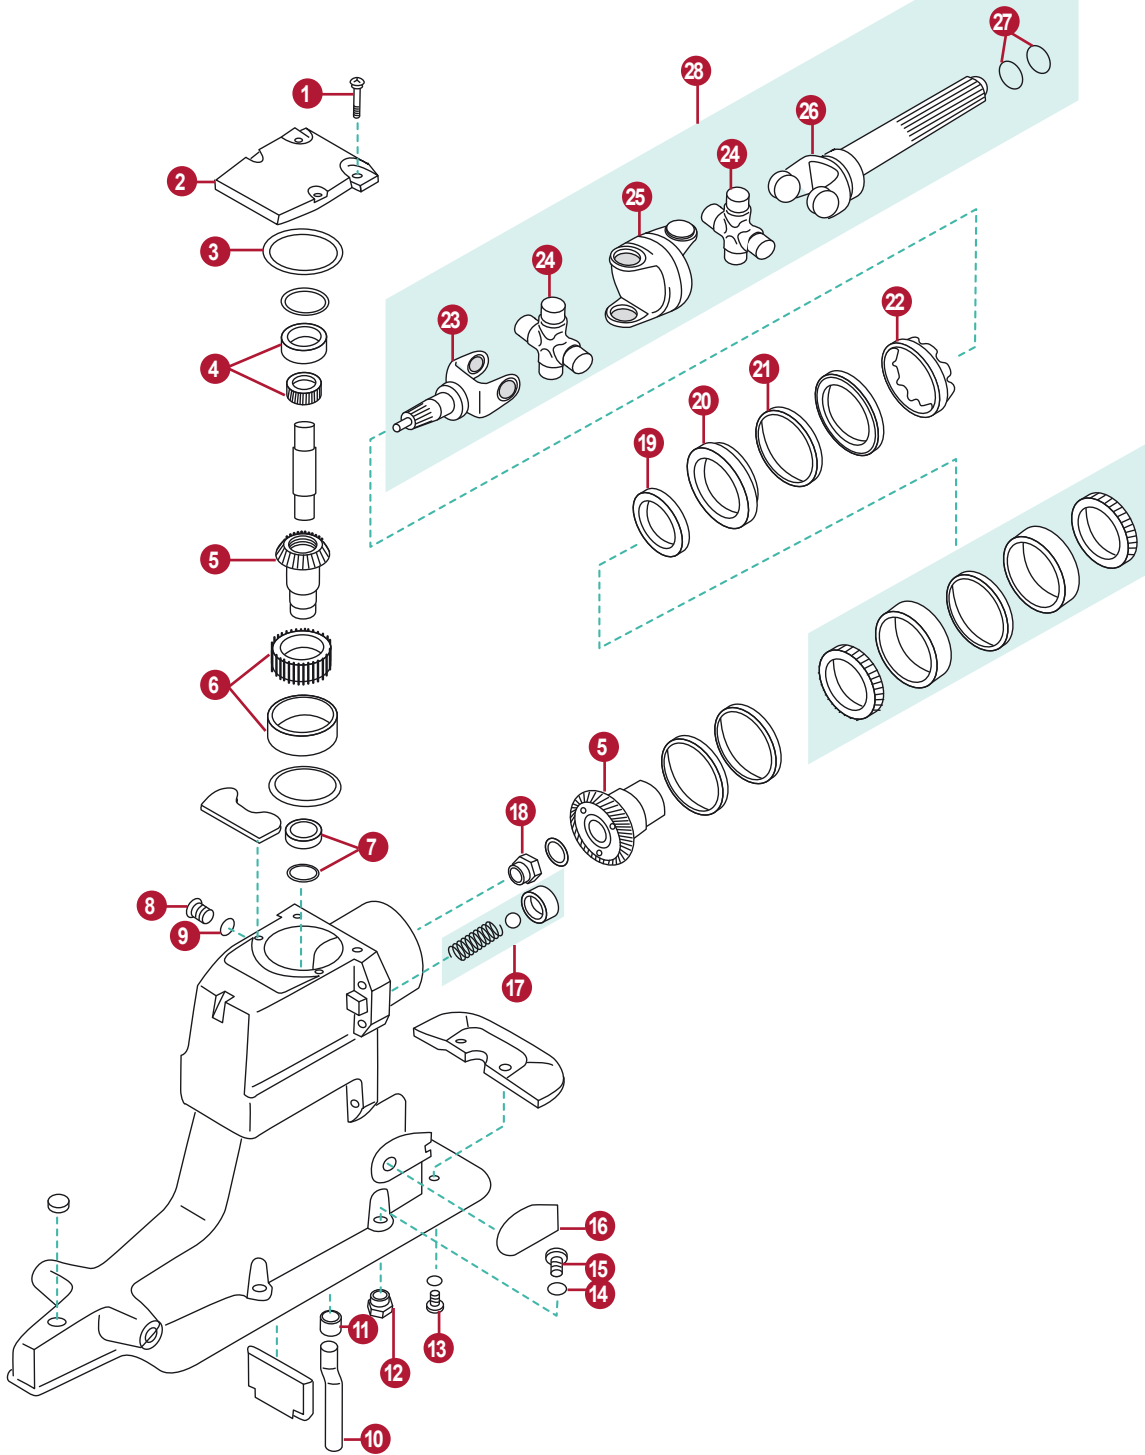

REF	OEM		
1	REC10-98794	10-98794	TORNILLO	SCREW
2	REC828692A1	828692A1	TAPA SUPERIOR	COVER ASSEMBLY
3	REC25-32546	25-32546	ARO	O-RING
4	REC31-32575T1	31-32575T1	COJINETE (O.D. 1-25/32)	BEARING ASSY (O.D. 1-25/32)
	REC43-853641A2	43-853641A2	KIT PIÑONES (Red. 1.47) (20-22)	GEAR SET (1.47 RATIO) (20-22)
5	REC43-853640A2	43-853640A2	KIT PIÑONES (Red. 2.00/1.62) (24-24)	GEAR SET (2.00/1.62 RATIO) (24-24)
	REC43-853642A2	43-853642A2	KIT PIÑONES (Red. 2.40/1.94) (20-24)	GEAR SET (2.40/1.94 RATIO) (20-24)
6	REC31-35990A1	31-35990A1	COJINETE (Red. 1.62, 1.81, 1.94, 2.00, 2.40)	ROLLER BEARING (1.62, 1.81, 1.94, 2.00, 2.40 RATIO)
	REC31-32573A1	31-32573A1	COJINETE (Red. 1.47)	ROLLER BEARING (1.47 RATIO)
7	REC26-66302	26-66302	RETÉN (-OM400411)	OIL SEAL (-OM400411)
	REC26-864319	26-864319	RETÉN (OM400412+)	OIL SEAL (OM400412+)
8	REC10-79953Q04	10-79953Q04	KIT TORNILLOS	SCREW KIT
9	REC12-191833	12-191833	ARANDELA	WASHER
10	REC32-860220	32-860220	TUBO GUÍA	GUIDE TUBE
11	REC26-88397	26-88397	GRUESO	GROMMET
12	REC11-859135	11-859135	TUERCA	LOCKNUT
13	REC10-28668	10-28668	TORNILLO	SCREW
14	REC12-45176	12-35935	ARANDELA	WASHER
15	REC10-816601	10-816601	TORNILLO	BOLT
16	REC8M2015937	8M2015937	GRUESO BABOR	WEAR PAD - PORT
	REC8M2015938	8M2015938	GRUESO ESTRIBOR	WEAR PAD - STARBOARD
17	REC24-17997A1	24-17997A1	KIT BOLA ENGRASE	SPRINT KIT
18	REC11-22339	11-22339	TUERCA	NUT
19	REC26-823894	26-823894	RETÉN ACEITE	OIL SEAL
20	REC66081A2	66081A2	CUERPO RETÉN CARDAN	HOUSING CARDAN SEAL
21	REC25-70937	25-70937	ARO TÓRICO	O-RING
22	REC8168112	8168112	RETENEDOR	RETAINER
23	REC853635	853635	UNIÓN COLA CARDÁN (-OM400411)	YOKE (-OM400411)
24	REC805536A2	805536A2	CRUCETA CARDAN (-OM400411)	U-JOINT (-OM400411)
	REC865496A02	865496A02	CRUCETA CARDAN (OM400412+)	U-JOINT (OM400412+)
25	REC393831	393831	CARDAN (-OM400411)	SOCKET (-OM400411)
26	REC59830A7	59830A7	UNIÓN COLA (-OM400411)	YOKE ASSY. (-OM400411)
	REC864281A2	865491A01 864281A01	UNIÓN COLA (OM400412+)	YOKE ASSY. (OM400412+) (GKN)
27	REC25-25439	25-25439	ARO	O-RING
	REC25-35027	25-35027	ARO	O-RING
28	REC814819A7	814819A7	KIT TRANSMISIÓN (Gris)	U-JOINT ASSEMBLY (Grey)
	REC864281A2	86481A2	KIT TRANSMISIÓN GKN (Negro) (OL100009+)	U-JOINT ASSEMBLY GKN (BLACK) (OL100009+)
29	REC26-88397A1	26-88397A1	KIT RETENES	GEARCASE SEAL KIT
30	REC27-94996Q2	27-94996Q2	KIT RETENES	GEARCASE SEAL KIT
31	RECKITMALPHA2AL		KIT ÁNODOS AL	ANODE KIT AL
32	REC864281A2	864281A2	KIT TRANSMISION GNK (negro)	YOKE ASSEMBLY GNK (black)