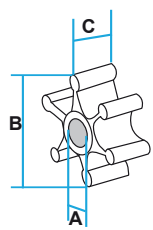

REF	OEM	2T STROKES	4T STROKES
PAF60-05000004	27-857078	40, 50, 60 EFI 4 CYL	✓

REF	OEM	2T STROKES	4T STROKES
REC27-430057	27-430057	75, 90 HP (3 cyl)	✓

GUÍA DE IMPULSORES

IMPELLER GUIDE

2T STROKES	OEM	A	B	C
REC6G1-44352-00	47-11590M	11,9	40	18
REC47-22748	47-22748	11,6	32	14,4
REC6L5-44352-00		10	36	14,5
REC6H3-44352-00	47-81423M 47-97108M	19,05	51,8	19,5
REC682-44352-01	47-84027T	13	40	22
REC689-44352-02	47-84797M	16,15	69,5	12,8
REC47-89980	47-89980	11	32	14,35
REC47-89982	47-89982	16	51	19,05
REC47-89983T	47-89983T	19	61,8	19,05

2T STROKES	OEM	A	B	C
REC47-89984T4	47-89984T4	22,2	60	38,8
REC662-44352-01	47-95611M	14	40	22
REC6E0-44352-00	47-96305M	11	40	12,6
REC47-89981	47-89981	11,6	32	14,4
REC47-803630T	47-803630T	21	57	30
REC47-952892	47-952892 47-95289	12	41	14
REC646-44352-01	47-80395M	11,5	47,5	13,7
REC6F5-44352-00	47-99971M	16,04	69,8	22,1