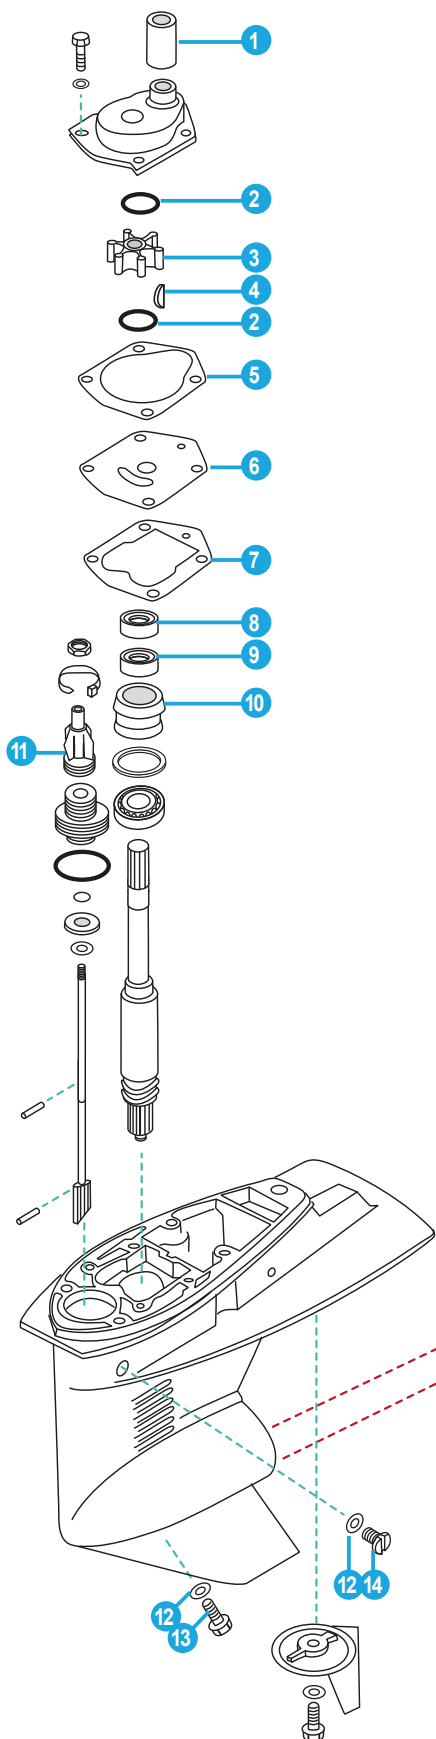

MERCURY

4T 25 EFI, 30 EFI  
STROKES

	REF	OEM		
1	REC90340-08002	953683	TORNILLO DRENAJE	DRAINING SCREW
2	REC90430-08020	95220	JUNTA	GASKET
3	REC853762	853762	ÁNODO	ANODE
4	PAGB/T5787-M6X20	167051	TORNILLO M6X20	BOLT M6X20
5	REC26-161622	161622	RETÉN ACEITE	OIL SEAL
6	REC345-65021-0	161541	IMPULSOR	IMPELLER