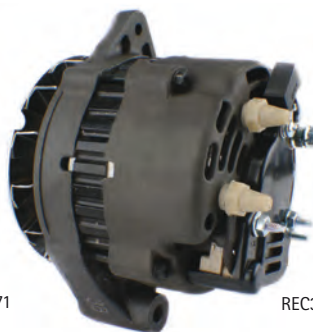

ALTERNADORES ORIGINALES

ORIGINAL ALTERNATORS

MANDO

REF	OEM	☉	🔧
REC3860171	83857561 3860171	SIMPLE SIMPLE PULLEY	3.0, 4.3, 5.0, 5.7, 5.8, 7.4, 8.2
REC3857813	3857813	SERPENTÍN GROOVE PULLEY	3.0, 4.3, 5.0, 5.7, 5.8, 7.4, 8.2

REC3860171