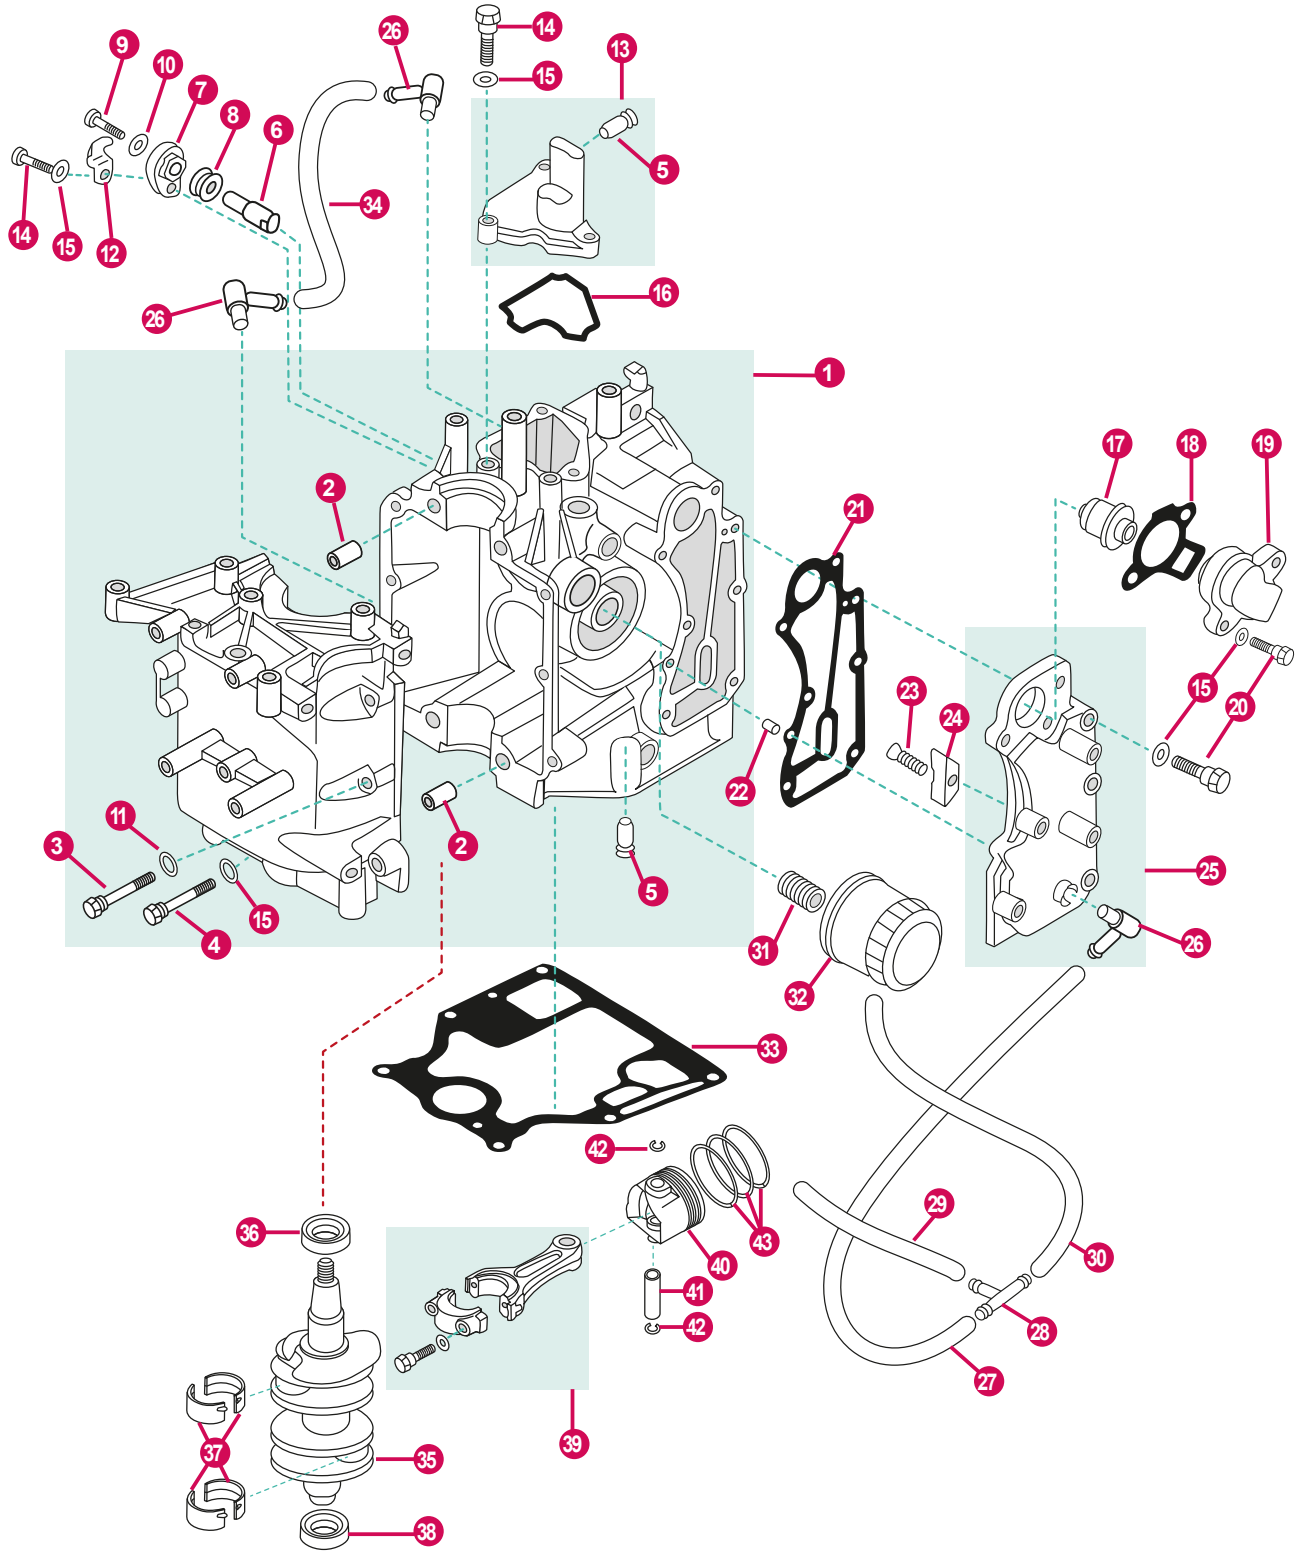

REF	OEM			UN.
1	PAF15-07010000	66M-15100-02-1S	BLOQUE MOTOR COMPLETO	CRANKCASE ASSY	1
2	PAF15-07000001	99510-10114	PIN CENTRADOR	HOLLOW PIN	2
3	PAGB/T5783-M5X12	93102-25090	TORNILLO	SCREW	6
4	PAGB/T5783-M5X12	93306-205YD	TORNILLO	SCREW	4
5	PAF15-07010006	6E5-24377-00	PIPA DE AGUA	PIPE, WATER	2
6	PAF15-07010008	66M-11325-00	ÁNODO	ANODE	1
7	PAF15-07010011	66M-11327-00-94	TAPA ÁNODO	COVER, ANODE	1
8	PAF15-07010009	66M-11328-00	ALOJAMIENTO ÁNODO	GROMMET, ANODE	1
9	PAGB/T5783-M5X12	97095-0512	TORNILLO	SCREW	1
10	PAGB/T97.1-8	92995-05600	ARANDELA	WASHER	1
11	PAGB/T97.1-8	97595-06520	ARANDELA	WASHER	4
12	PAF15-07010012	66M-12535-00	EMPAQUETADORA DE ÁNODO	PLATE, ANODE	1
13	PAF15-07010200	66M-11168-001S	TAPA	COVER, BREATHER	1
14	PAGB/T5783-M5X12	97575-08550-00	TORNILLO	SCREW	4
15	PAGB/T97.1-8	93102-20108	ARANDELA	WASHER	17
16	PAF15-07010014	66M-11357-00	JUNTA TAPA	GASKET, COVER	1
17	PAF15-07000031	66M-12411-01	TERMOSTATO	THERMOSTAT	1
18	PAF15-07010022	62Y-12414-00	JUNTA TAPA TERMOSTATO	GASKET, THERMOSTAT COVER	1
19	PAF15-07010021	6H3-12413-001S	TAPA TERMOSTATO	COVER, THERMOSTAT	1
20	PAGB/T5783-M5X12	90201-08818	TORNILLO	SCREW	7
21	PAF15-07010018	66M-41114-01	JUNTA EXTERIR, TAPA DE ESCAPE	GASKET, EXHAUST OUTER COVER	1
22	PAF15-07000013	93604-12M07	PIN	OPIN	2
23	PAGB/T5783-M5X12	68D-E5362-00	TORNILLO	SCREW	1
24	PAF15-07010026	6E5-11325-00	ÁNODO	ANODE	1
25	PAF15-07010019	66M-41113-20-1S	TAPA ESCAPE COMPLETA	OUTTER COVER, EXHAUST	1
26	PAF15-04000005	676-11372-00	NIPLA DE MANGUERA	NIPPLE	3
27	PAF15-05000012	90445-09061	TUBO	HOSE A	1
28	PAF15-05000011	688-24378-00	CONECTOR DE 3 VÍAS	THREE-WAY PIPE	1
29	PAF15-05000013	90445-09086	TUBO	HOSE B	1
30	PAF15-05000014	90445-09104	TUBO	HOSE C	1
31	PAF15-07010003	90401-20M00	TORNILLO	SCREW	1
32	PAF15-07010023	5GH-13440-00	FILTRO ACEITE	OIL FILTER	1
	REC5GH-13440-00	5GH-13440-00	FILTRO ACEITE	OIL FILTER	1
33	PAF15-00000014	66M-11351-10	JUNTA BASE MOTOR	GASKET ENGINE	1
34	PAF15-07010007	90445-10M46	TUBO	HOSE, RETURN OIL	1
35	PAF15-07030000	66M-11411-00	CIGÜEÑAL	CRANK ASSY	1
36	PAF15-07030006	93102-35M51	RETÉN DE ACEITE	OIL SEAL	1
37	PAF15-07010024	66M-11416-00	COJINETE BANCADA	MAIN BEARING	4
38	PAF15-07030007	93102-25M52	RETÉN DE ACEITE	OIL SEAL	1
39	PAF15-07020100	66M-11650-00	BIELA	ROD, CONNECTING	2
40	PAF15-07020001	66M-11631-00-96	PISTÓN	PISTON	2
41	PAF15-07020006	634-11633-00	BULÓN	PIN, PISTON	2
42	PAF15-07020005	93450-15023	CIRCLIP	CIRCLIP	4
43	REC66N-11603-00	66M-11603-00	KIT SEGMENTOS DE PISTÓN	PISTON RING KIT	2

REF	OEM
REC66M-W0093-01	66M-W0093-01