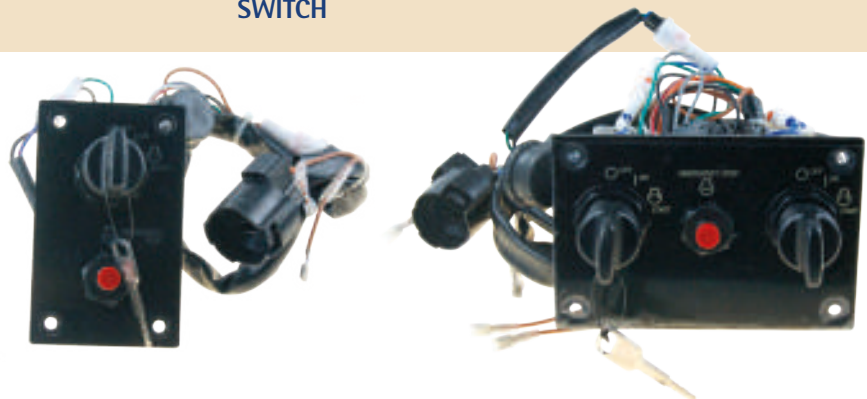

**TRIM SWITCH  
DUAL CONTROLS**

REF	OEM	
REC37220-92E00	37220-92E00	DF40 -->DF250

**INTERRUPTORES PARA MANDOS**

**SWITCHS FOR ENGINE CONTROLS**

**INTERRUPTOR PANEL**

**SWITCH**

REF	OEM	
REC37100-96J25	37100-96J20	
	37100-96J21	
	37100-96J22	1
	37100-96J23	
	37100-96J24	
	37100-96J25	
REC37100-96J15	37100-96J14	2
	37100-96J15	