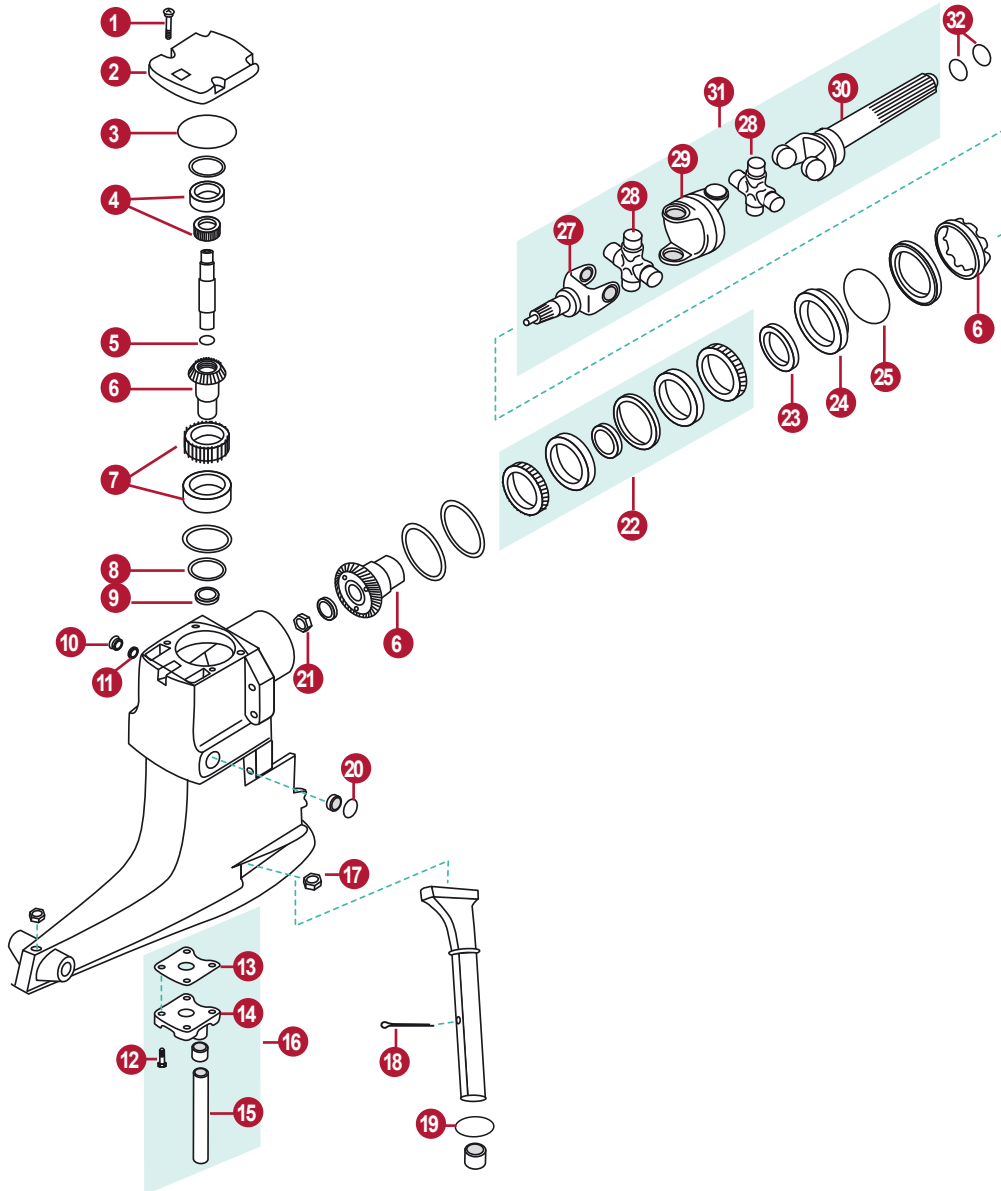

UNIDADES DE TRANSMISION

TRANSMISSION UNIT

DESPIECE COLAS

GEAR CASE PARTS

R / MR / ALPHA ONE
(6225577 - OD469858)

Abrazadera U de acoplamiento (39385A1) en modelos en línea.

U-joint coupling end yoke (39385A1) used on older in-line models.

USO DE MODELOS ANTIGUOS DE COLAS EN MODELOS MERCURUISER IR-IMR
Mercury Marine no recomienda el uso de colas de modelos antiguos en modelos IR-IMR, ya que estas unidades no se acoplarán satisfactoriamente con el ensamblaje del transom. Además, las unidades en serie del modelo anterior, están equipadas con una horquilla de acoplamiento de unión en U (39385A1). Este eje es más corto que el (59830A1) usado en las unidades de impulsión de popa IR-IMR, y por lo tanto no acoplará completamente las estrías del motor. El uso del modelo más antiguo en un modelo de IR-IMR llevará al fallo de spline para acoplar al eje.

USE OF OLDER MODEL STERN DRIVE UNITS ON MERCURUISER IR-IMR MODELS
Mercury Marine does not recommended the use of older model stern drive units on IR-IMR models, as these units will not mate up satisfactorily with the transom assembly. In addition, the older model in-line stern drive units are equipped with U-joint coupling end yoke (39385A1). This yoke is shorter than yoke (59830A1) used on the IR-IMR stern drive units, and therefore will not fully engage the engine coupler splines. Use of an older in-line model stern drive unit on a IR-IMR model will result in a spline failure to coupling an/or yoke.