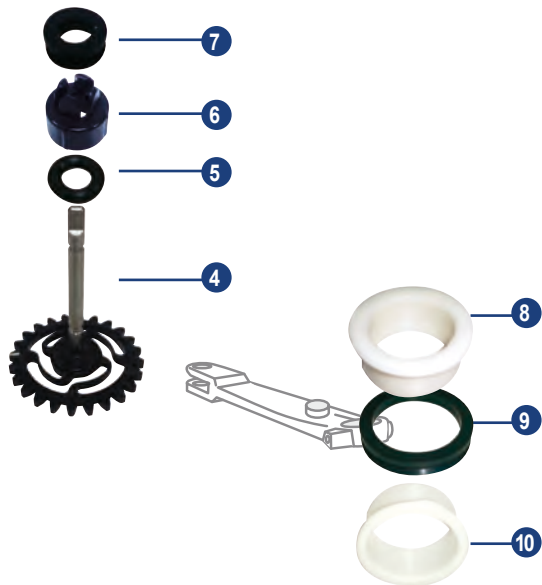

TUBO CILINDRO TRIM **TRIM CYLINDER TUBE**

REF	OEM	
RMTUBOVOLVO	Pistones antiguos | Old piston: 852755, 854610, 853308, 853309, 854550	

KIT REPARACIÓN TRIM **REPAIR KIT TRIM PISTON**

REF	
RECKITDP	

REF	PARA FOR	
REC22169	309	DPH, DPR

REF	
RECKITDP2	

REF	PARA FOR
REC19088	309

REF	OEM	
REC3854247	3854247	SX DP-SM SX-M, S, C

REF	OEM	
REC3854247	3854247	SX DP-SM SX-M, S, C

HERRAMIENTA PARA TUERCA **TOOL FOR END NUT**

REF	
REC19876	

DESPIECE TRIM **TRIM COMPONENTS**

	REF	OEM		
1	REC872812	872812	CREMALLERA TRIM	GEAR SEGMENT
2	REC853759	853759	TORNILLO CREMALLERA	SEGMENT SCREW
3	REC853760	853760	CASQUILLO TORNILLO	RIVET NUT
4	RM852984-4	852984	PIÑÓN INDICADOR	DRIVE GEAR
5	REC925050	925050	ARANDELA	O-RING
6	REC851430	851430	CASQUILLO	BUSHING
7	REC966207	966207	RETÉN	SEAL
8	RM872363	872363	CASQUILLO SUPERIOR (ESTRIADO)	UPPER BUSHING (SPLINE)
	RM854705	854705	CASQUILLO SUPERIOR (CUADRADO)	UPPER BUSHING (SQUARE)
9	REC839195	839195	RETÉN (HORQUILLA ESTRIADA)	RING (SPLINE)
	RM977313	977313	RETÉN (HORQUILLA CUADRADA)	RING (SQUARE)
10	REC872362	872362	CASQUILLO INFERIOR (ESTRIADO)	LOWER BUSHING (SPLINE)
	RM854704	854704	CASQUILLO INFERIOR (CUADRADO)	LOWER BUSHING (SQUARE)