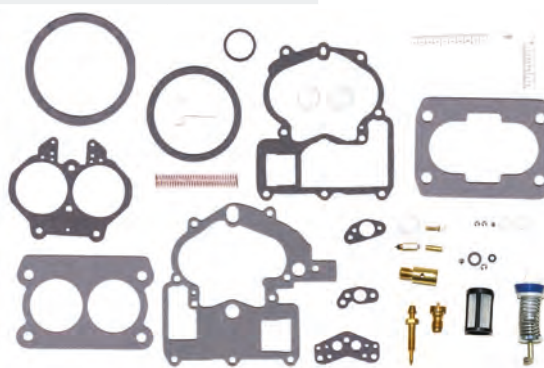

MERCAB

REF	OEM
REC3302-804844002	3302-804844002

GUÍA CARBURADORES

GUIDE CARBURETORS

Icon	CUERPOS BBL	SERIE SERIAL	CARB.	KIT CARB.	JUNTA BASE BASE GASKET	KIT
ROCHESTER						
	2	1968-78	02816417-09999999	REC823427A1	REC27-64692	
	2	1979-82	5157669-6229717	REC823427A1	REC27-64692	
	4	1987	0B527955-0B775129	REC823426A1	REC27-524572	
	4	1985-87	0A331455-0B527954	REC823426A1	REC27-524572	
	4	1988-92	0B775130-0D714106	REC823426A1	REC27-524572	
	2	1987-95	0B525982-0F600999	REC3302-804845	REC27-8079821	
	2	1996-97	F601000-K999999	REC3302-804845	REC27-8079821	
	2	1996-97	0F775200-0K999999	REC3302-804845	REC27-8079821	
	4	1987-93	0B522506-0F024999	REC1347-816373A4	REC823426A1	REC27-524572
	4	1978-86	4908850-0B525981	REC1347-816373A4	REC823426A1	REC27-524572
	4	1987-93	0B525982-0F000454	REC1347-816373A4	REC823426A1	REC27-524572
	4	1987-91	0B525982-0D617327	REC1347-816373A4	REC823426A1	REC27-524572
	4	1985-93	0A338533-0F025099	REC1347-816373A4	REC823426A1	REC27-524572
	4	1985-86	6668677-0B430367	REC1347-816373A4	REC823426A1	REC27-524572
	4	1986-88	0A631894-0B785148	REC823426A1	REC27-524572	
MERCAB & WEBER						
		1984	REC3310-860070A2	REC3302-804845		
		1985	REC3310-860070A2	REC3302-804845		
		1986	REC3310-860070A2	REC3302-804844002		
		1987-89	REC3310-860070A2	REC3302-804844002		
		1984	REC3310-860070A2	REC3302-804845		
		1985	REC3310-860070A2	REC3302-804845		
		1986	REC3310-860070A2	REC3302-804844002