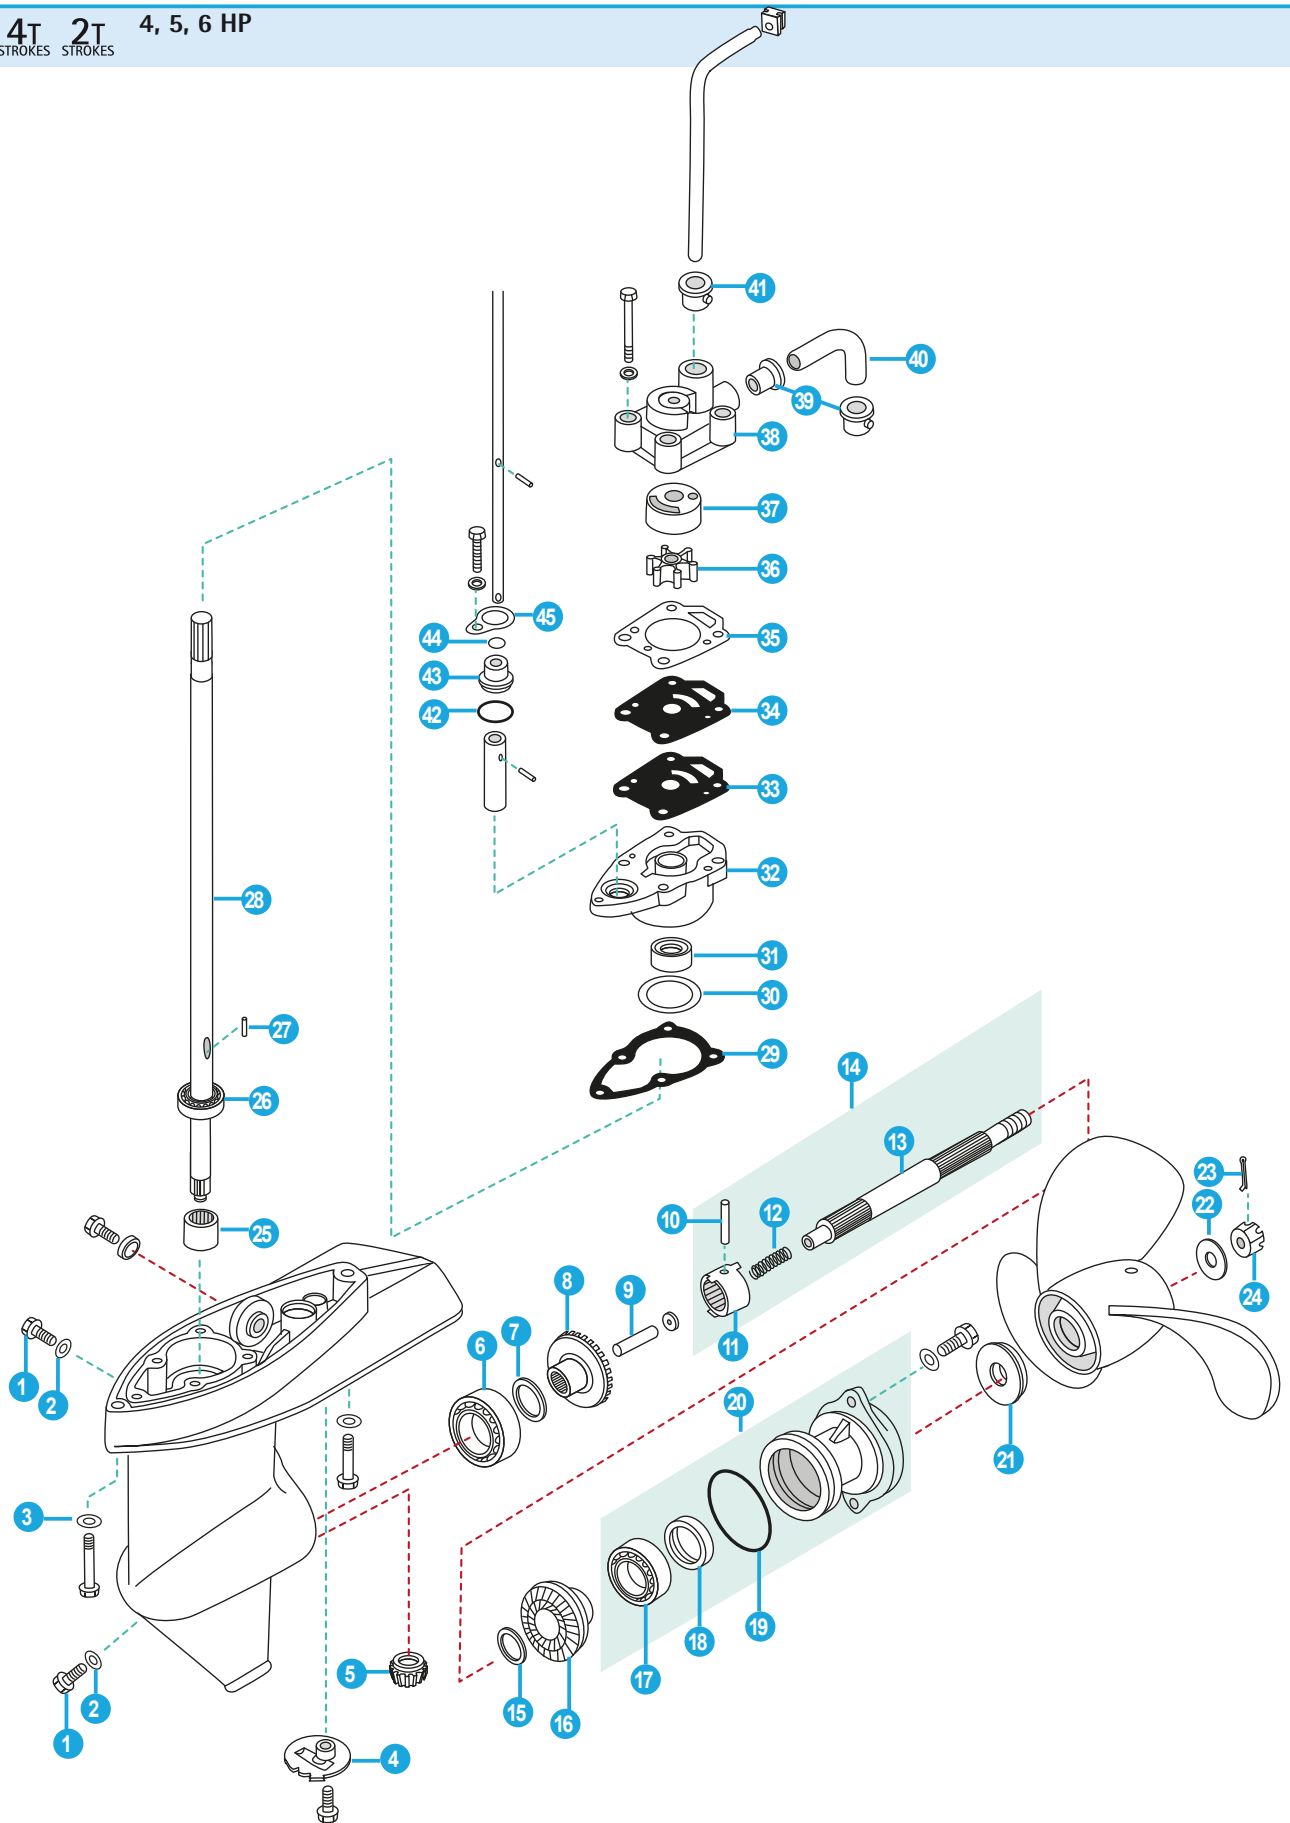

4T 2T 4, 5, 6 HP
STROKES STROKES

	REF	OEM		
1	REC90340-08002	22-95368 3	TAPÓN ACEITE	PLUG STRAIGHT SCREW
2	REC90430-08020	27-95220	JUNTA	GASKET
3	PAGB/T97.1-6	12-16826	ARANDELA	WASHER
4	PAT5-03000016	16133	ÁNODO	ANODO
5	REC43-16138	43-16138	PIÑÓN ATAQUE	INITIATIVE GEAR
6	PAGB/T276-6004	30-1628	RODAMIENTO	BEARING
7	PAF8-04000002-1	15-16141	GRUESO (0.1 mm)	SHIM (0.1 mm)
	PAF8-04000002-2	15-813277	GRUESO (0.15 mm)	SHIM (0.15 mm)
8	REC43-812944	812944	PIÑÓN MARCHA AVANTE	POSITIVE GEAR
9	PAT5-03000404	16152	ÉMBOLO DE CAMBIO	PLUNGER SHIFT
10	PAGB/T879.1-3.5X28	17-16150	PIN	PIN
11	PAT5-03000403	52-812946	SELECTOR	CLUTCH, DOG
12	PAT5-03000402	24-17667	MUELLE	SPRING
13	REC44-195133	19513 3	EJE HÉLICE	SHAFT PROPELLER
14	PAT5-03000400	44-195133	KIT EJE DE HÉLICE	SHAFT PROPELLER, KIT
15	PAT5-03000015	12-16140	ARANDELA	WASHER
16	REC43-8129451	812945 1	PIÑÓN MARCHA ATRÁS	REVERSER GEAR
17	PAGB/T276-6002	30-16132	RODAMIENTO	BEARING
18	REC26-16130	16130	RETÉN ACEITE	OIL SEAL
19	PAJASOF40431-050	25-16131	TÓRICA	O-RING
20	PAT5-03000500	825118T	FUNDA INFERIOR COMPLETA	COVER ASSY LOWER CASING
21	PAT5-03000800	161451	ESPACIADOR	CUSHION ASSY PROPELLER SHAFT
22	PAGB/T96-10	12-16146	ARANDELA	WASHER
23	PAGB/T91-3.2X18	18-815026	PASADOR ALETAS	PIN COTTER
24	REC11-16147Q	16147	TUERCA HÉLICE	PROPELLER NUT
25	PATLA1412Z	23-16124	RODAMIENTO	BEARING
26	REC30-95347	30-95347	RODAMIENTO	BEARING
27	PAT5-03000009	28-16155	PIN	PIN
28	REC45-161351	45-16135 1	EJE S	SHAFT S
	REC45-8M0076368	45-16136 1	EJE L	SHAFT L
29	PAT5-03000005	27-16164	JUNTA	GASKET
30	PAT5-03000004-1	15-161631	GRUESO (0.1 mm)	SHIM (0.1 mm)
	PAT5-03000004-2	15-8132761	GRUESO (0.15 mm)	SHIM (0.15 mm)
31	REC26-16162	26-16162	RETÉN ACEITE	OIL SEAL
32	PAT5-03000201	46-826053T	BASE BOMBA AGUA	WATER PUMP SEAT
33	PAT5-03000006	27-16160	JUNTA PLACA DE LA BOMBA	LOWER GASKET OUTER PLATE
34	REC16159	16159	PLACA BOMBA AGUA	PLATE WATER PUMP
35	PAF6-03000003	27-16158	JUNTA BOMBA AGUA	GASKET WATER PUMP
36	REC47-161543	47-16154 3	IMPULSOR	IMPELLER
37	PAF6-03000002	16157	CASQUILLO	BUSH
38	PAF6-03000001	46-16156	CUERPO BOMBA DE AGUA	WATER PUMP, HOUSING
39	PAT5-03000013	26-16168	CASQUILLO DE GOMA	DAMPER, WATER PUMP
40	PAT5-03000012	32-16167	TUBO	TUBE
41	PAT5-03000014	26-16171	CASQUILLO DE GOMA	DAMPER, WATER PUMP
42	PAJISB2401P16	25-16178	TÓRICA	O-RING
43	PAT5-03000020	23-16176	CASQUILLO EJE DE CAMBIO	ORIENTED BUSHING SHIFT ROD
44	PAT5-03000022	25-161771	TÓRICA	O-RING
45	PAT5-03000023	16165	PLACA BUJE	PLATE ORIENTED BUSHING