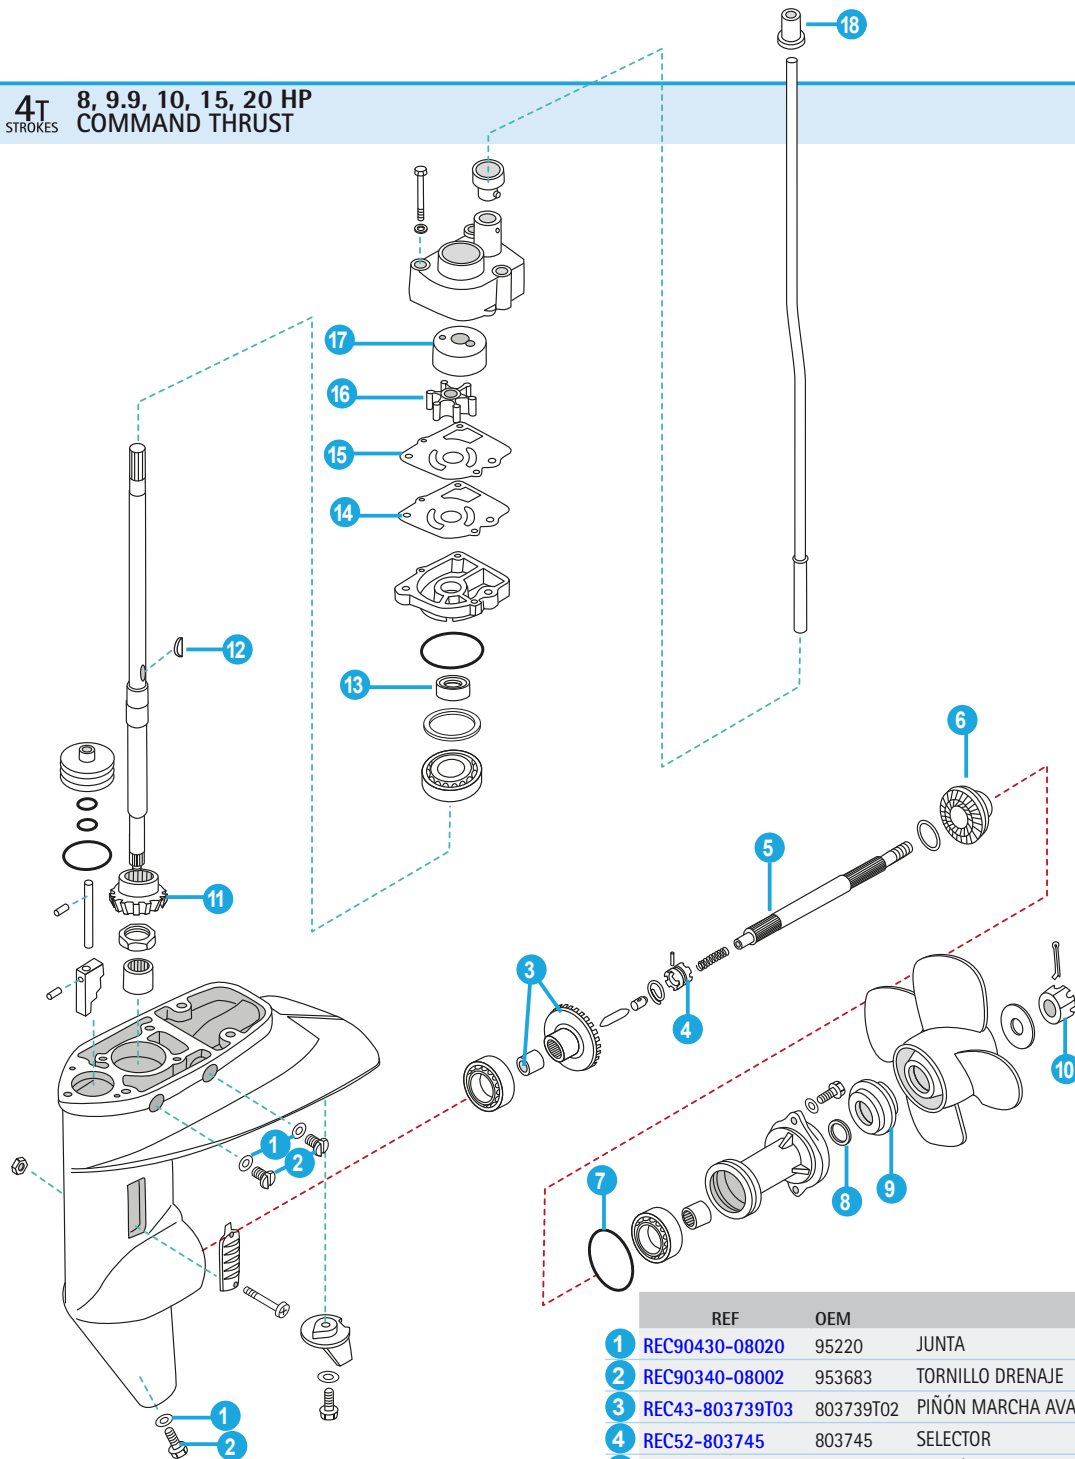

4T 8, 9.9, 10, 15, 20 HP
COMMAND THRUST

	REF	OEM		
1	REC90430-08020	95220	JUNTA	GASKET
2	REC90340-08002	953683	TORNILLO DRENAJE	DRAINING SCREW
3	REC43-803739T03	803739T02	PIÑÓN MARCHA AVANTE	POSITIVE GEAR
4	REC52-803745	803745	SELECTOR	CLUTCH, DOG
5	REC879147T96	803744T03	EJE HÉLICE	SHAFT PROPELLER
6	REC43-803741T03	803741T02	PIÑÓN MARCHA ATRÁS	REVERSER GEAR
7	REC25-8M0087846	803735	TÓRICA	O-RING
8	REC26-161622	161622	RETÉN ACEITE	OIL SEAL
9	PAF8-04000019	803743	ESPACIADOR DE HÉLICE	CUSHION PROPELLER
10	REC11-161471	161471	TUERCA HÉLICE	NUT, PROPELLER
11	REC43-803740T02	803740T02	PIÑÓN ATAQUE	INITIATIVE GEAR
12	REC28-803749	803749	CHAVETA	KEY, WOODRUFF
13	REC26-803752	803752	RETÉN ACEITE	OIL SEAL
14	REC27-8M0075040	8M0075040	JUNTA	GASKET
15	REC803753	803753	TAPA BOMBA	OUTER PLATE
16	REC334-65021-1	803748	IMPULSOR	IMPELLER
17	REC803751	803751	CASQUILLO	INSERT
18	PAF8-02000007	804899002	RETÉN	SEAL