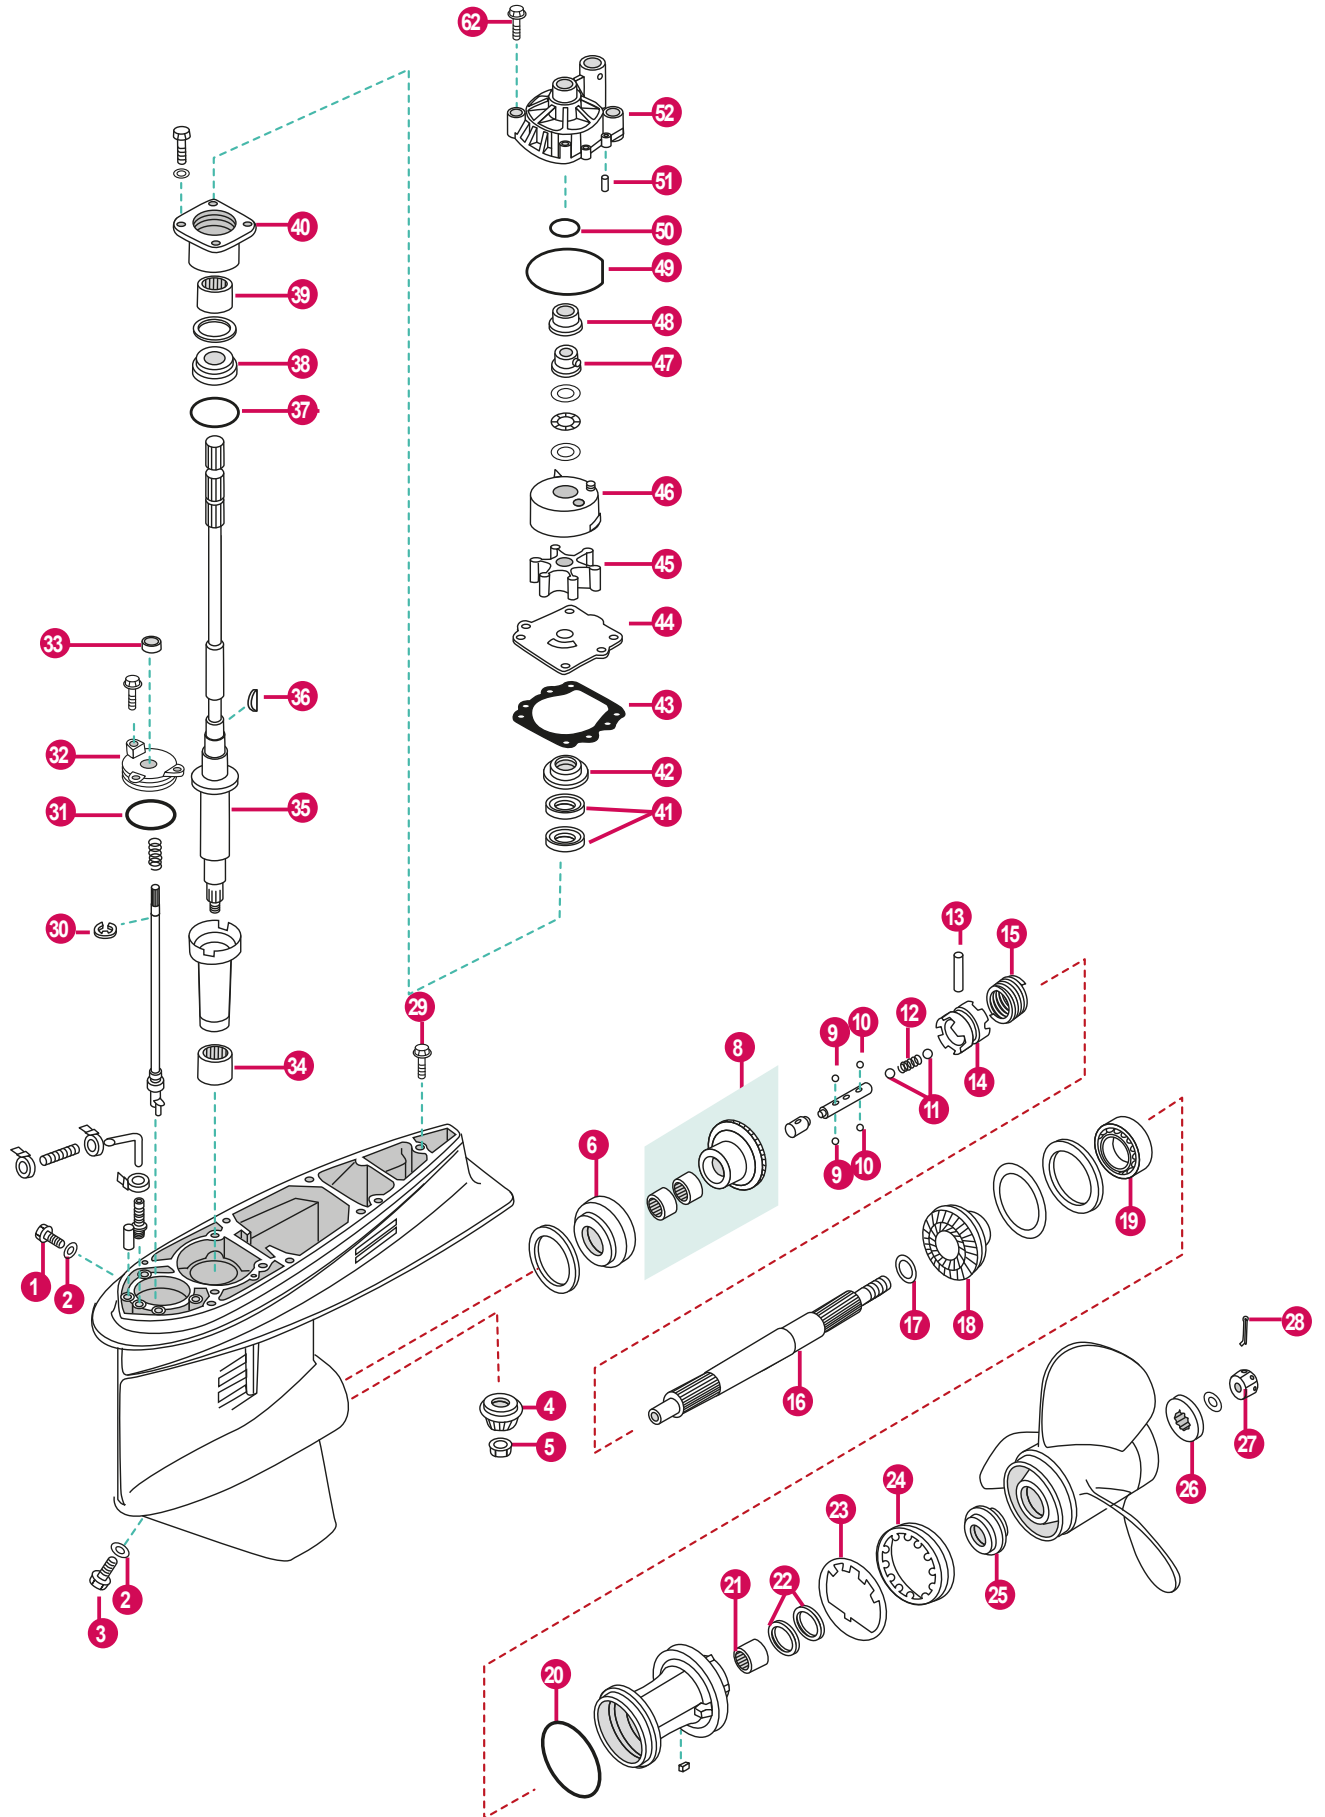

REF	OEM		
1	REC90340-08002	90340-08002	TAPÓN	PLUG, STRAIGHT SCREW
2	REC90430-08020	90430-08020	JUNTA	GASKET
3	REC688-45341-00	688-45341-10	TAPÓN	PLUG, DRAIN
4	REC6G5-45551-00	6G5-45551-01	PIÑÓN ATAQUE	INITIATIVE GEAR
5	REC90170-16M01	93170-16M01	TUERCA	NUT
6	REC93332-000V3	93332-000V3	RODAMIENTO	BEARING
7	REC93315-425V3	93315-425V3	RODAMIENTO	BEARING
8	REC6G5-45560-00	6G5-45560-01	PIÑÓN MARCHA AVANTE	POSITIVE GEAR ASSY
9	REC93507-32031	93507-32031	BOLA	BALL
10	REC93503-16003	93503-16003	BOLA	BALL
11	REC93511-32027	93511-32027	BOLA	BALL
12	REC90501-16M37	90501-16M37	MUELLE	SPRING
13	REC90250-08M07	90250-08M07	PASADOR	PIN, STRAIGHT
14	REC6G5-45631-00	6G5-45631-00	DESPLAZABLE	CLUTCH, DOG
15	REC6E5-45633-01	6E5-45633-01	ANILLO	RING, CROSS PIN
16	REC6J9-45611-00	6J9-45611-01	EJE HÉLICE	SHAFT, PROPELLER
17	REC90201-30M92	90201-30M92	ARANDELA	WASHER, PLATE
18	REC6G5-45571-00	6G5-45571-02	PIÑÓN MARCHA ATRÁS	REVERSE GEAR
19	REC93306-209U0	93306-209U0	RODAMIENTO	BEARING
20	REC93210-97M55	93210-97M55	ARO TÓRICO	O-RING
21	REC93315-43061	93315-43061	RODAMIENTO	BEARING
22	REC93101-30M17	93101-30M17	RETÉN	OIL SEAL
23	REC6G5-45383-01	6G5-45383-01	ARANDELA	WASHER, CLAW
24	REC6G5-45384-00	6G5-45384-00	TUERCA	NUT
25	REC6E5-45987-00	6E5-45978-01	ESPACIADOR	SPACER
26	REC688-45997-00	688-45997-01	ESPACIADOR	SPACER
27	REC90171-18M04	90171-18M04	TUERCA	NUT, CASTLE
28	REC91490-40030	91490-40030	PASADOR	PIN, COTTER
29	PAT85-00000012	90105-10M00	TORNILLO	SCREW
30	REC99001-08600-00	99001-08600	CLIP	BEARING
31	REC93210-58677	93210-58144	ARO TÓRICO	O-RING
32	REC93106-09014	93106-09014	RETÉN	OIL SEAL
33	REC93311-928U5	93311-928U5	RODAMIENTO	BEARING
34	REC6G5-45501-21	6G5-45501-21	EJE 25"	DRIVE SHAFT COMP. 25"
35	REC90280-04M05	90280-04M05	CHAVETA	KEY, WOODRUFF
36	REC93210-54534	93210-55M14	ARO TÓRICO	O-RING
37	REC93341-930V2	93341-930V2	RODAMIENTO	BEARING
38	REC93317-330U2	93317-330U2	RODAMIENTO	BEARING
39	REC6E5-45331-00-94	6E5-45331-00-94	CUERPO RODAMIENTO	HOUSING, BEARING
40	REC93101-28M16	93101-28M16	RETÉN	OIL SEAL
41	REC6E5-45344-00	6E5-45344-00	TAPA RETÉN	COVER, OIL SEAL
42	REC6E5-44315-A0	6E5-44315-A0	JUNTA	GASKET, WATER PUMP
43	REC6G5-44323-00	6G5-44323-00	PLATO	OUTER PLATE, CARTRIDGE
44	REC6E5-44352-01	6E5-44352-01	TURBINA	IMPELLER
45	REC61A-44322-02	61A-44322-02	CASQUILLO INOX. -ANTIGUA-	INSERT, CARTRIDGE -OLDER-
	REC6E5-44322-00	6E5-44322-00	CASQUILLO INOX. -MODERNA-	INSERT, CARTRIDGE -NEWER-
46	REC61A-45538-00	61A-45538-00	ESPACIADOR	SPACER
47	REC61A-45527-00	61A-45527-00	GOMA	COLLAR
48	REC93210-86M38	93210-86M38	ARO TÓRICO	O-RING
49	REC93210-37160	93210-37160	ARO TÓRICO	O-RING
50	REC93606-12019	93606-12019	CENTRADOR	PIN, DOWEL
51	REC61A-44311-00	61A-44311-01	CUERPO BOMBA AGUA -ANTIGUA-	HOUSING, WATER PUMP -OLDER-
	REC6E5-44311-00	6E5-44311-00	CUERPO BOMBA AGUA -MODERNA-	HOUSING, WATER PUMP -NEWER-
52	REC90119-08M14	90119-08M14	TORNILLO	BOLT, WITH WASHER

REF	OEM
REC6G5-W0078-A1	6G5-W0078-A1

REF	OEM
REC6E5-W0001-F1	6E5-W0001-F1