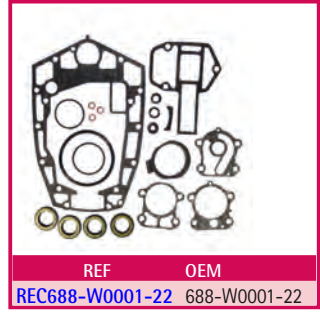

2T
STROKES

75A/AED/AEDL/AET/AEHD/AEDX • 85A/AE/AET/AEDL/AEDX

YAMAHA

RECMAR

	REF	OEM		
	REC692-45300-16-8D	692-45300-14-4D	COLA COMPLETA L	LOWER UNIT ASSY L
1	REC90340-08002	90340-08002	TAPÓN	PLUG STRAIGHT SCREW
2	REC90430-08020	90430-08020	JUNTA	GASKET
3	REC688-45341-00	688-45341-10	TAPÓN	PLUG DRAIN
4	REC97075-10040	97075-10040	TORNILLO	BOLT WITH WASHER
5	REC688-45551-00	688-45551-01	PIÑÓN ATAQUE	INITIATIVE GEAR
6	REC90170-16M01	90170-16M01	TUERCA	NUT
7	REC663-44151-00	663-44151-00	LEVA	CAM, SHIFT
8	REC688-45635-00	688-45635-00	BULÓN	PLUNGER, SHIFT
9	REC688-45634-00	688-45634-00	EMPUJADOR	SLIDE, SHIFT
10	REC90501-16233	90501-16233	MUELLE	SPRING, COMPRESSION
11	REC93332-000W7	93332-000W7	RODAMIENTO	BEARING
12	REC688-45560-00	688-45560-00	PIÑÓN MARCHA AVANTE	POSITIVE GEAR ASSY
13	REC90250-07M02	90250-07M02	PASADOR	PIN, STRAIGHT
14	REC688-45631-00	688-45631-01	DESPLAZABLE	CLUTCH, DOG
15	REC688-45633-00	688-45633-00	ARO METÁLICO	RING, CROSS PIN
16	REC688-45611-00	688-45611-00	EJE HÉLICE	SHAFT, PROPELLER
17	REC688-45570-00	688-45571-01	PIÑÓN MARCHA ATRÁS	REVERSE GEAR
18	REC93306-207U0	93306-207U0	RODAMIENTO	BEARING
19	REC93210-85M97	93210-85M97	ARO TÓRICO	O-RING
20	REC688-45331-00-94	688-45331-00-94	DIÁBOLO	HOUSING, BEARING
21	REC90282-04010	90282-04010	CHAVETA	KEY, STRAIGHT
22	REC93317-325U0	93317-325U0	RODAMIENTO	BEARING
23	REC93101-25M03	93101-25M03	RETÉN	OIL SEAL
24	REC688-45383-01	688-45383-02	ARANDELA CIERRE	WASHER, CLAW
25	REC688-45384-00	688-45384-00	TUERCA	NUT
26	REC688-45987-00	688-45987-01	SEPARADOR	SPACER
27	REC67F-45997-00	67F-45997-00	SEPARADOR	SPACER
28	REC90389-25M00	90389-25M00	CASQUILLO	BUSH
29	REC90171-16011	90171-16011	TUERCA	NUT, CASTLE
30	REC91490-40030	91490-40025	PASADOR ALETAS	PIN, COTTER
31	REC93606-12019	93606-12019	PASADOR	PIN, DOWEL
32	REC663-44144-01	663-44144-01	EJE SELECTOR	ROD, SHIFT
33	REC99001-08600-00	99001-08600	CERCLIP	CIRCLIP
34	REC93210-49046	93210-49046	ARO TÓRICO	O-RING
35	PAGB/T5783-M6X16	92995-06600	ARANDELA	WASHER
36	PAGB/T97.1-6	97095-06016	TORNILLO	BOLT
37	REC93106-09014	93106-09014	RETÉN	OIL SEAL
38	REC93315-325V1	93315-325V1	RODAMIENTO	BEARING
39	REC93332-000U3	93332-000U3	RODAMIENTO	BEARING
40	REC688-45501-11	688-45501-11	EJE VERTICAL	DRIVE SHAFT COMP.
41	REC90280-04M04	90280-04M04	CHAVETA	KEY, WOODRUFF
42	REC93101-25M03	93101-25M03	RETÉN	OIL SEAL
43	REC688-45375-00	688-45375-00	RETÉN DAMPER	DAMPER WASHER
44	REC93210-46044	93210-46044	ARO TÓRICO	O-RING
45	REC688-44316-00	688-44316-A0	JUNTA	GASKET WATER PUMP
46	REC688-44341-01	688-44341-01-94	TAPA INF. BOMBA AGUA	HOUSING, WATER PUMP
47	REC688-44324-00	688-44324-A0	JUNTA	GASKET, CARTRIDGE
48	REC688-44323-00	688-44323-40	PLATO	OUTTER PLATE, CARTRIDGE
49	REC688-44315-00	688-44315-A0	JUNTA	GASKET, WATER PUMP
50	PAF25-04000007	93604-10M03	CENTRADOR	PIN, DOWEL
51	REC688-44352-03	688-44352-03	TURBINA	IMPELLER
52	REC688-44322-00	688-44322-00	CASQUILLO INOX.	INSERT, CARTRIDGE
53	REC688-44311-01	688-44311-01	CUERPO BOMBA AGUA	HOUSING, WATER PUMP
54	REC90119-08M13	90119-08M13	TORNILLO	BOLT WITH WASHER
55	REC663-44366-00	663-44366-00	CASQUILLO GOMA	DAMPER, WATER SEAL
56	PAT40-02000002	663-44367-00	GOMA DEL SELLO DE AGUA	GUIDE BUSHING, WATER PIPE
57	REC90430-12072	90430-12072	JUNTA	GASKET
58	REC688-44361-10	688-44361-10	TUBO DE AGUA L	WATER TUBE L
59	PAF25-02000019	90202-12060	ARANDELA	WASHER