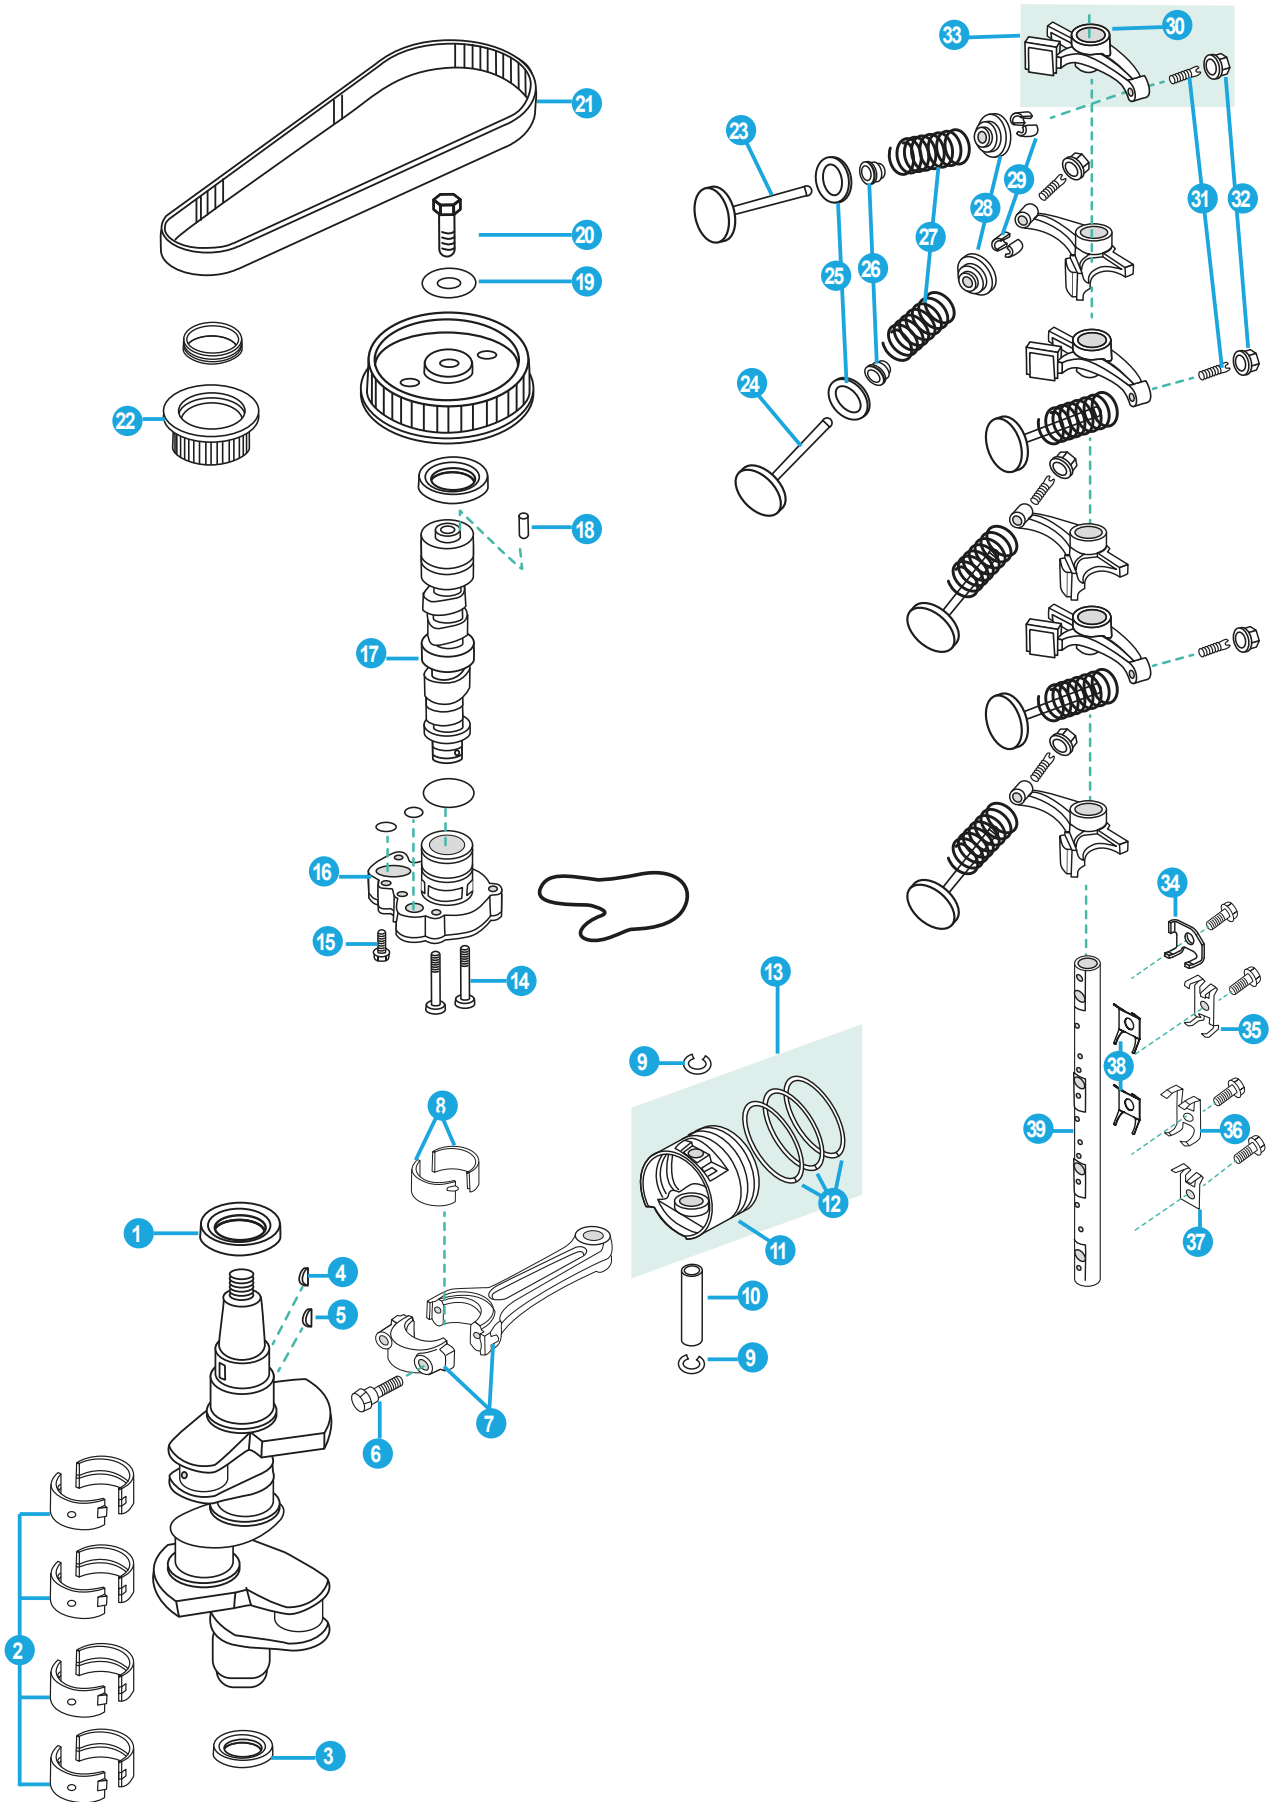

4T 30, 40 HP (3 CYL)
STROKES

MERCURY MARINER

	REF	OEM		UN.	
1	PAF25-05020003	825027	RETÉN DE ACEITE	OIL SEAL	1
2	PAF25-05010302-1	893631001	COJINETE BANCADA BROWN	MAIN BEARING BROWN	8
	PAF25-05010302-2	893631	COJINETE BANCADA BLACK	MAIN BEARING BLACK	8
3	PAF25-05020002	832013	RETÉN DE ACEITE	OIL SEAL	1
4	PAF25-05000024	91800	CHAVETA	KEY WOODRUFF	1
5	PAF4-04000019	18856M	CHAVETA	KEY WOODRUFF	1
6	PAF25-05020204	825019	TORNILLO	SCREW	6
7	PAF25-05020200	856065T1	BIELA COMPLETA	ROD, CONNECTING ASSY	3
8	PAF25-05020203-1	893630001	COJINETE DE BIELA BROWN	BEARING, CONNECTING ROD BROWN	6
	PAF25-05020203-2	893630	COJINETE DE BIELA BLACK	BEARING, CONNECTING ROD BLACK	6
9	PAF25-05020106	893529	CIRCLIP	CIRCLIP	6
10	PAF25-05020105	893863	PIN, PISTÓN	PIN, PISTON	3
11	PAF40-05020101	893524T08	PISTÓN	PISTON	3
12	REC67C-11603-00	893525A01	KIT SEGMENTOS DE PISTÓN	PISTON RING KIT	3
13	PAF40-05020100		KIT PISTÓN	PISTON KIT	3
14	PAGB/T5782-M6X40	4000333	TORNILLO	SCREW	4
15	PAGB/T5783-M6X16	875206	TORNILLO	SCREW	2
16	PAF40-05040400	857087T1	BOMBA ACEITE	OIL PUMP	1
17	PAF40-05040200	834781T1	ÁRBOL DE LEVAS	CAMSHAFT ASSY	1
18	PAF25-05050016	893581	PIN CENTRADOR	PIN CENTRADOR	1
19	PAF25-05050018	4002320	ARANDELA	WASHER	1
20	PAGB/T5785-M10X1.25X40		TORNILLO	SCREW	1
21	REC65W-46241-00	57-831294	CORREA	BELT PULLEY	1
22	PAF25-05000021	833102T	ENGRANAJE DE DISTRIBUCIÓN	BELT PULLEY, DRIVEN	1
23	PAF25-05050002	832991T3	VÁLVULA ESCAPE	VALVE, EXHAUST	3
24	PAF25-05050001	832990T3	VÁLVULA ADMISIÓN	VALVE, INTAKE	3
25	PAPS2700.04.03		ARANDELA ASIENTO	SEAT, VALVE SPRING	6
26	PAF25-05050003		RETÉN DE ACEITE	OIL SEAL	6
27	PAF25-05050005	893552	MUELLE DE VÁLVULA	SPRING, VALVE STEM	6
28	PAF15-07040006	893553	RETÉN RESORTE	SPRING, VALVE RETAINER	6
29	PAF15-07040007	893554	SEGURO DE VÁLVULA	CLAMP, VALVE	12
30	PAF25-05050301	825045A2	BRAZO DE BALANCÍN	ARM, VALVE ROCKER	1
31	PAF15-07040303	825046	TORNILLO REGULADOR	SCREW, VALVE ADJUSTING	6
32	PAF15-07040304	826150	TUERCA	LOCK NUT	6
33	PAF25-05050300		BALANCÍN COMPLETO	ROCKER ASSY	6
34	PAF25-05050009	893560	PLACA, TOPE DE PERNO	PLATE, BOLT STOPPER	1
35	PAF25-05050011	893562	RESORTE	SPRING	1
36	PAF40-05040003	893561	PLACA EJE DE BALANCINES	FIXED PLATE B, ROCKER SHAFT	1
37	PAF40-05040004	854713	RESORTE	SPRING	1
38	PAF40-05040002	893563	RESORTE	SPRING	1
39	PAF40-05040001	834780T1	EJE BALANCINES	SHAFT ROCKER	1