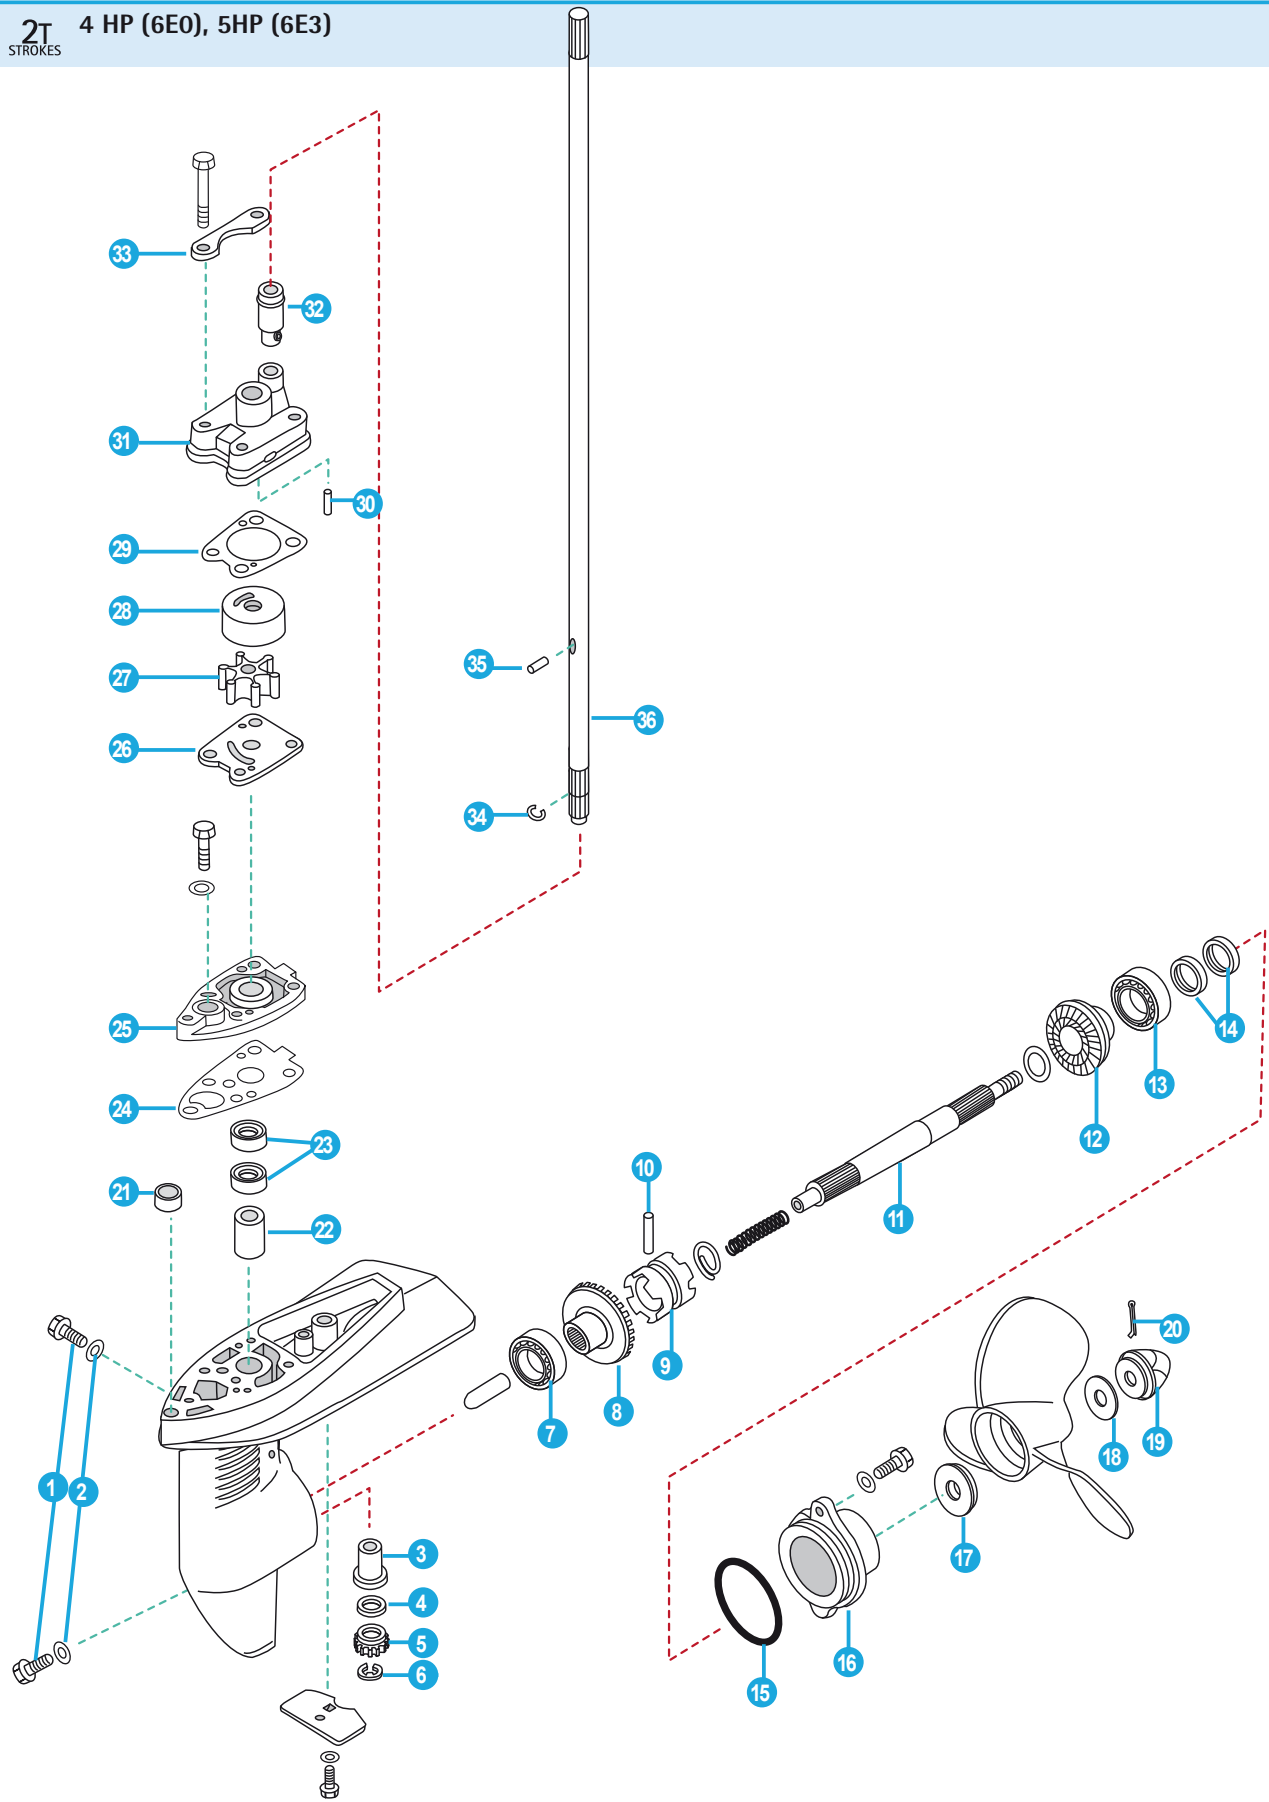

2T 4 HP (6E0), 5HP (6E3)
STROKES

	REF	OEM		
1	REC90340-08002	22-81924M	TAPÓN ACEITE	PLUG, OIL
2	REC90430-08020	27-81987	JUNTA	GASKET
3	REC6E0-45317-00	23-95477M	CASQUILLO EJE	BUSHING
4	PAF4-03000006	12-96311M	ARANDELA	WASHER
5	REC6E0-45551-00	43-96310M	PIÑÓN ATAQUE	INITIATIVE GEAR
6	PAGB/T896-86	53-82331M	CIRCLIP	CIRCLIP
7	PAGB/T276-6004C2	30-82291T	RODAMIENTO	BEARING
8	REC6E0-45560-00	43-96312M	PIÑÓN MARCHA AVANTE	POSITIVE GEAR ASSY
9	REC6E0-45631-00	52-96313M	DESPLAZABLE	CLUTCH, DOG
10	REC90250-05046	17-81902M	PASADOR	PIN STRAIGHT
11	REC6E0-45611-01	44-96314M	EJE HÉLICE	SHAFT, PROPELLER
12	REC6E0-45570-00	43-96316M	PIÑÓN MARCHA ATRÁS	REVERSE GEAR
13	PAGB/T276-6004C2	30-82291T	RODAMIENTO	BEARING
14	REC93101-13M12	26-96317M	RETÉN	OIL SEAL
15	REC93210-48214	25-82280M	ARO TÓRICO	O-RING
16	PAF4-03050001	96318M	TAPA CÁRTER	COVER, LOWER CASING
17	PAF4-03000025		ESPACIADOR	SPACER
18	PAF4-03000026		ARANDELA INOX.	WASHER, STAINLESS STEEL
19	REC647-45616-02	859931	TUERCA	NUT, PROPELLER
20	PAGB/T91-1.6X12	18-82132M	PASADOR ALETAS	PIN, COTTER
21	PAF4-00000001	18853M	COLLAR	COLLAR
22	REC6E0-45316-00	23-95476M	CASQUILLO EJE	BUSHING
23	REC93101-10M14	26-91726M	RETÉN	OIL SEAL
24	PAF4-03000011	27-96295	JUNTA	PACKING
25	PAF4-03000012	8M0080450	BASE BOMBA DE AGUA	BASE, WATER PUMP
26	PAF4-03000015	96303M	PLACA	OUTER PLATE
27	REC6E0-44352-00	47-96305M	IMPULSOR	IMPELLER
28	REC6E0-44322-02	96302M	CASQUILLO INOX	CARTRIDGE INSERT
29	PAF4-03000018	27-96300	JUNTA BOMBA	GASKET
30	PAF4-03000013		PIN	PIN, DOWEL
31	PAF4-03000019	46-96299M	CUERPO BOMBA	HOUSING, WATER PUMP
32	PAF4-03000021	26-80398M	RETÉN GOMA, BOMBA DE AGUA	RUBBER TUBE, WATER PUMP
33	PAF4-03000020	96306M	PLACA FIJACIÓN BOMBA DE AGUA	PLATE, WATER PUMP FIXED
34	PAF4-03000005	96309M	CLIP	CLIP
35	PAF4-03000016	17-82355M	PIN	PIN, DOWEL
36	REC6E0-45511-01	45-96307M	EJE VERTICAL S	SHAFT, DRIVE S
	REC6E0-45511-11	45-96308M	EJE VERTICAL L	SHAFT, DRIVE L