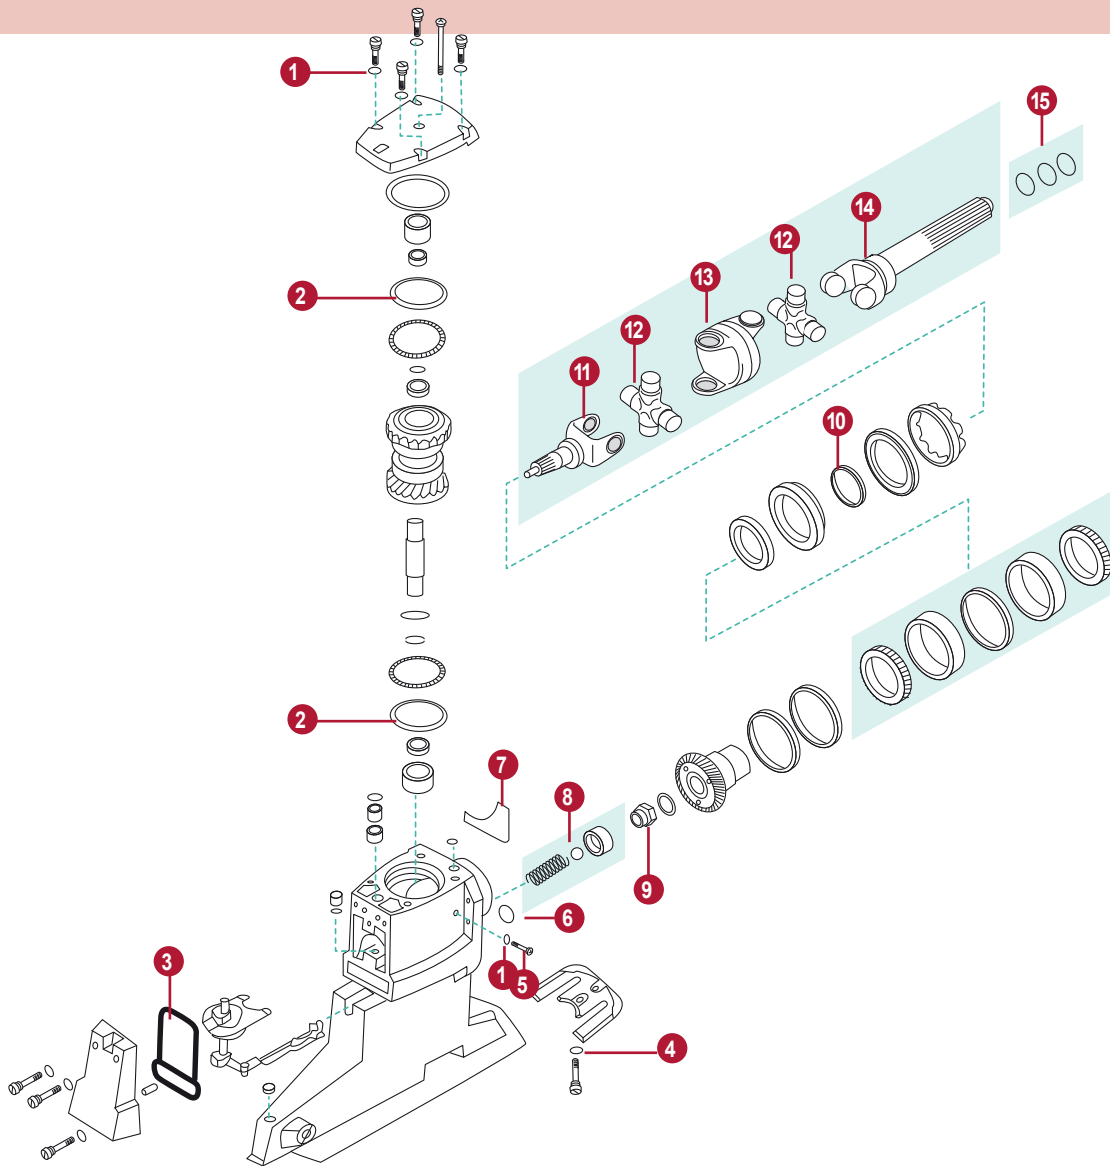

REF	OEM		
1	REC12-191833	12-191833	JUNTA	GASKET
2	RM23-87560091	23-87560091	GRUESO .091 rojo	SHIM .091 red
3	REC12708	12708	RETÉN	RETAINER
4	REC13-35048	13-35048	ARANDELA	WASHER
5	REC22-67892A05	8M0058389	TORNILLO	SCREW
6	REC25-457101	25-457101	ARO TÓRICO (1.424 x 103)	O-RING (1.424 x 103)
7	REC86310	16755Q1	RETÉN	RETAINER
8	REC24-17997A1	24-17997A1	JUEGO MUELLE	SPRING SET
9	REC11-22339	11-22339	TUERCA	NUT
10	REC26-807006	26-807006	RETÉN ACEITE Ø 2.254"	OIL SEAL Ø 2.254"
	REC26-43993	26-43993	RETÉN ACEITE Ø 2.132"	OIL SEAL Ø 2.132"
11	REC12784	12784	UNIÓN COLA-CARDAN (0M111207-)	YOKE (0M111207-)
12	REC3850812	75832	CRUCETA	U-JOINT
	REC865496A02	865496A01	CRUCETA BRAVO (0M111208+)	U-JOINT BRAVO (0M111208+)
13	REC393831	393831	CARDÁN (-0M111207)	SOCKET (-0M111207)
14	REC59830A7	814819A3	UNIÓN COLA MOTOR	YOKE ASSY
15	REC25-35027	25-35027	ARO TÓRICO (1.046)	O-RING (1.046)
16	REC26-16709A2	26-16709A2	KIT REPARACIÓN BRAVO I, II, III	GEARCASE SEAL KIT BRAVO I, II, III
17	RECKITMBRAVO1AL		KIT ÁNODOS AL	ANODE KIT AL