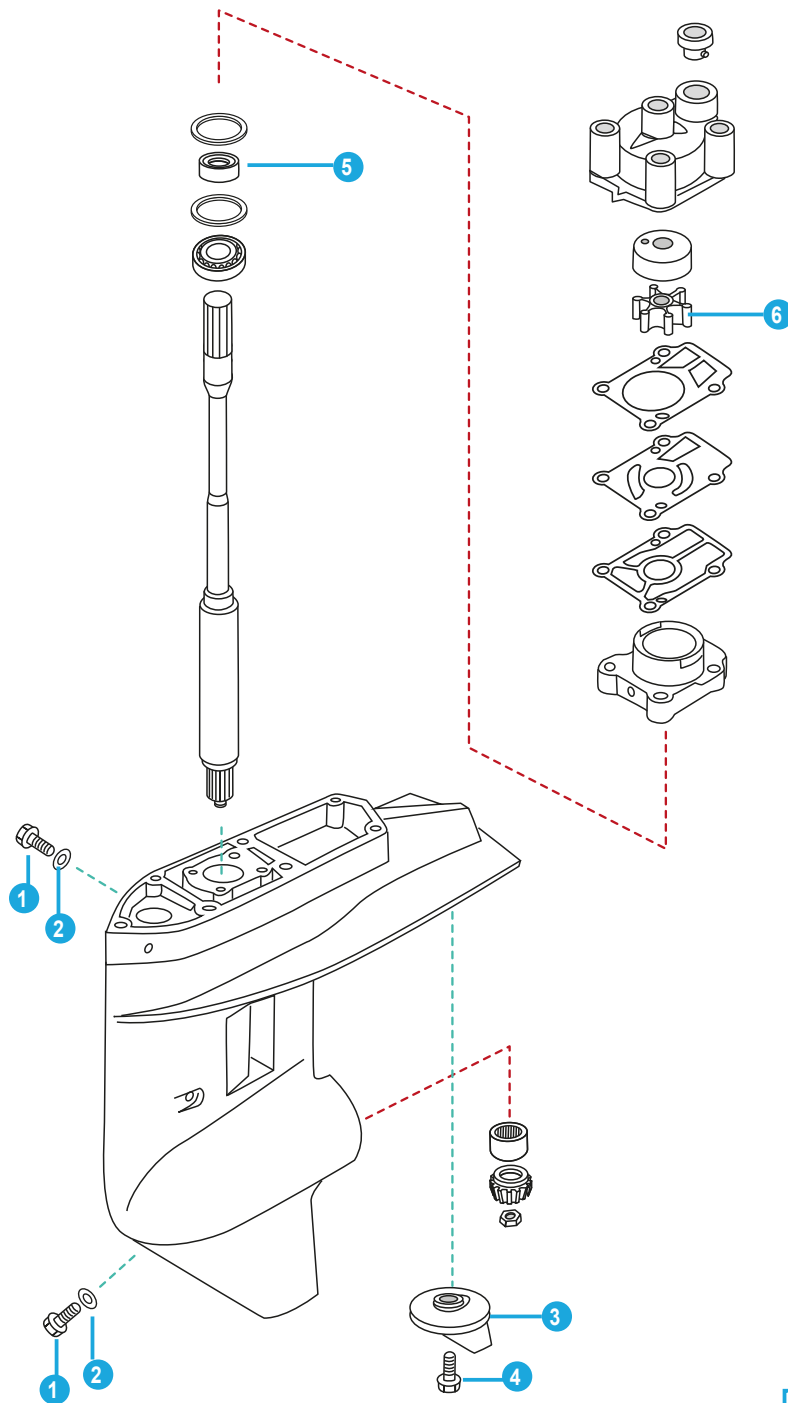

MERCURY

4T 25 EFI, 30 EFI  
STROKES

	REF	OEM		
1	REC90340-08002	953683	TORNILLO DRENAJE	DRAINING SCREW
2	REC90430-08020	95220	JUNTA	GASKET
3	REC853762	853762	ÁNODO	ANODE
4	PAGB/T5787-M6X20	167051	TORNILLO M6X20	BOLT M6X20
5	REC26-161622	161622	RETÉN ACEITE	OIL SEAL
6	REC345-65021-0	161541	IMPULSOR	IMPELLER