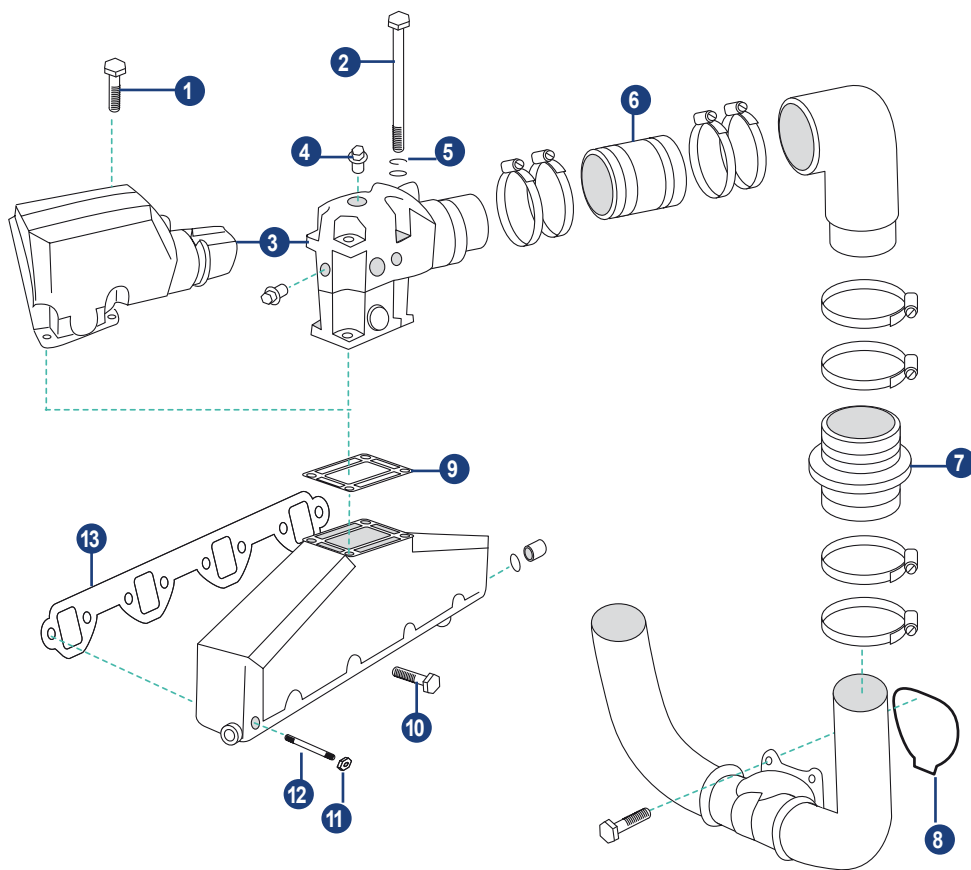

5.0/5.8L & FI/FSI FORD 302/351 CID V8
(1993+)

REF	OEM		
1	REC10-37612	3855983	TORNILLO (1993-96 EFI) SCREW (1993-96 EFI)
2	REC3852830	3852830	TORNILLO (1988-96 CARBURACION) SCREW (1988-96 CARBURATION)
3	MAR061	3863061	CODO ESCAPE 19.7 cm EXHAUST ELBOW ASSEMBLY 19.7 cm
4	REC22-73379	3850740	TAPÓN PLUG
5	REC13-35048	3852002	CIERRE LOCKWASHER
6	REC3852696	3852696	MANGUITO ESCAPE EXHAUST HOSE
7	REC3863450	3863450	MANGUITO ESCAPE EXHAUST HOSE
8	RM3587651	3587651	JUNTA ESCAPE EXHAUST GASKET
9	REC3863191	3863191	JUNTA CODO ESCAPE GASKET - EXHAUST ELBOW
10	REC10-37612	3853155	TORNILLO SCREW
11	REC46335	3853404	TUERCA NUT
12	REC3853434	3853434	ESPÁRRAGO STUD
13	REC3852455	3852455	JUNTA COLECTOR ESCAPE GASKET - EXHAUST MANIFOLD