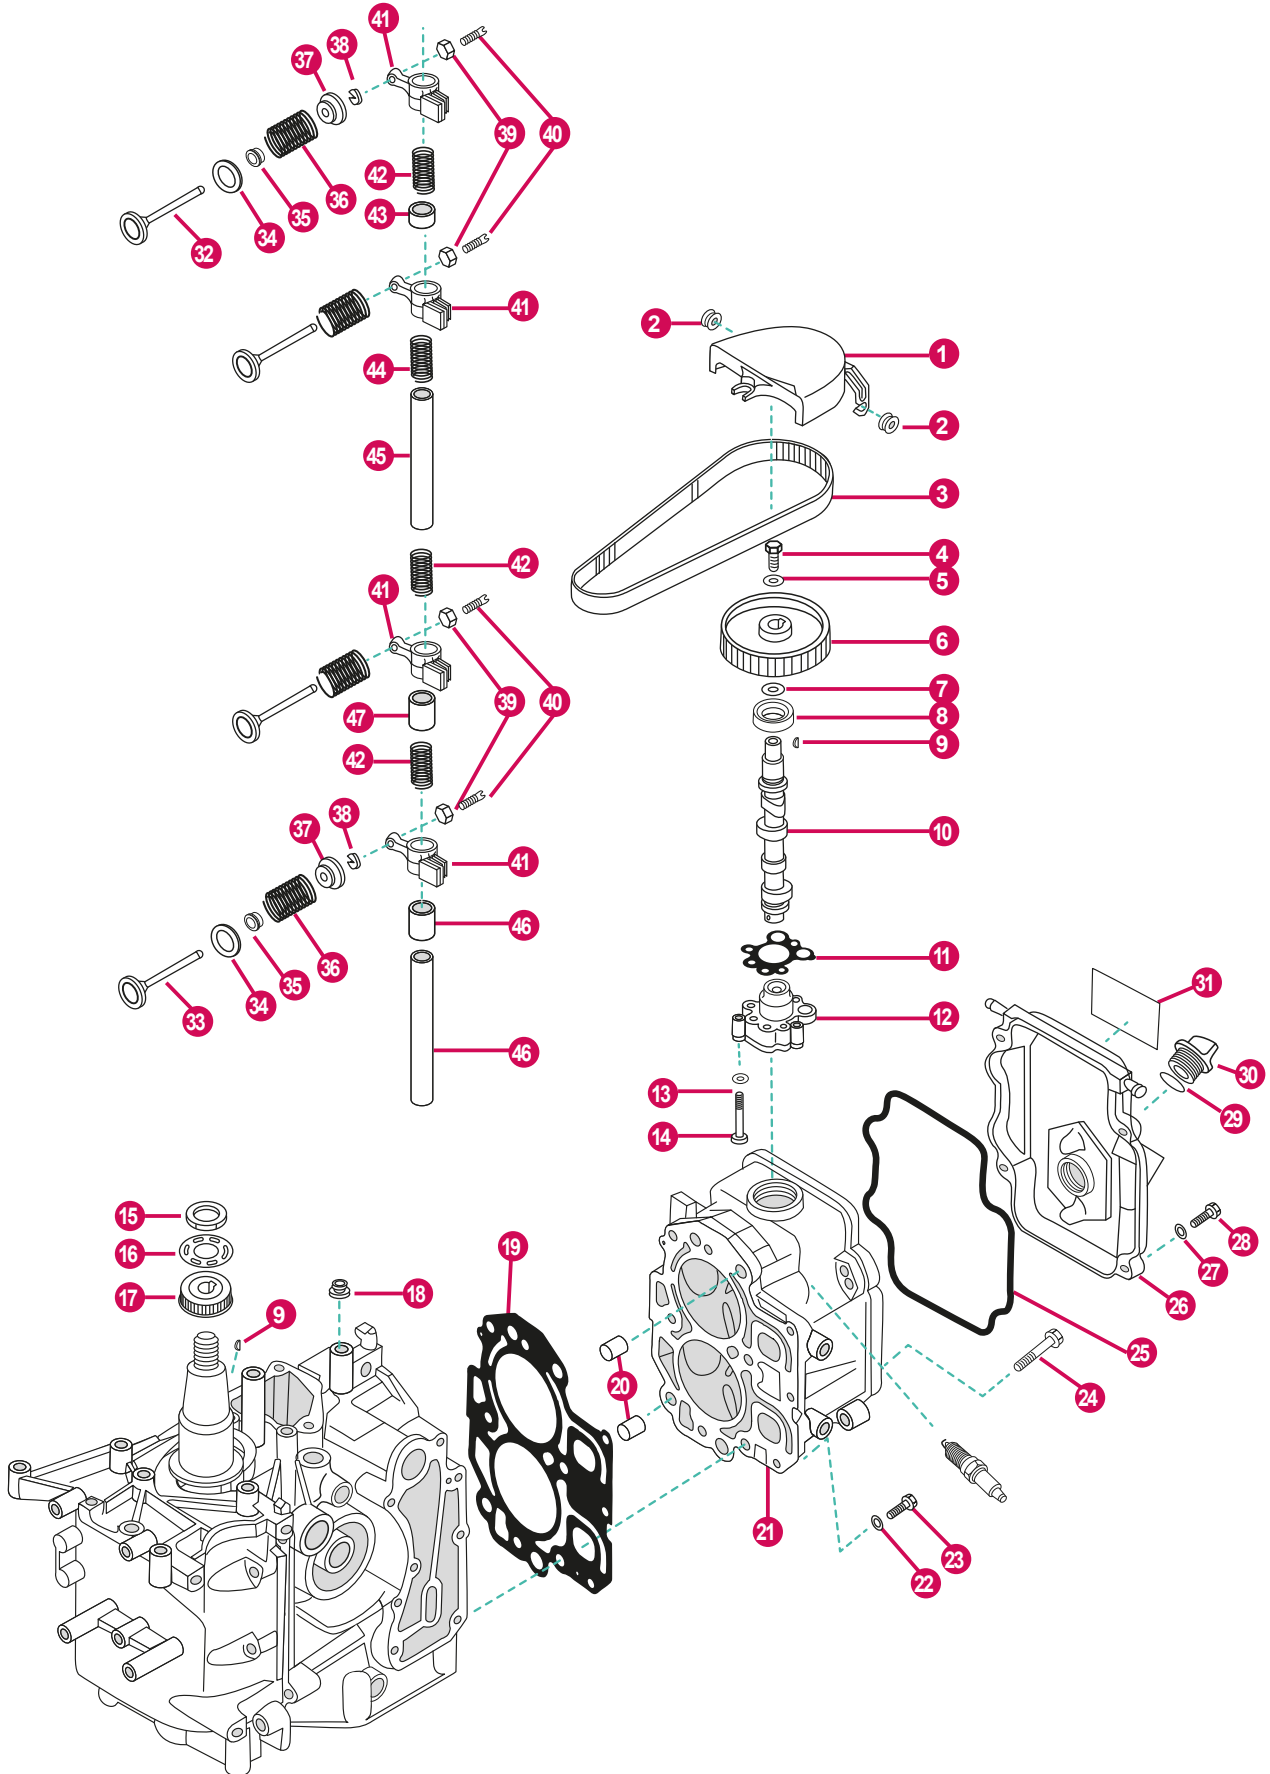

REF	OEM			UN.
1	PAF15-07000024	66M-46297-00	TAPA	COVER, DUST	1
2	PAF15-07050003	90480-10M16	GOMA	RING RUBBER A	2
3	REC66M-46241-00	66M-46241-00	CORREA DISTRIBUCIÓN	BELT TIMING	1
4	PAGB/T5783-M5X12	97013-06016	TORNILLO	BOLT	1
5	PAGB/T5287-6	90201-06M94	ARANDELA	BIG WASHER	1
6	PAF15-07040018	66M-11537-00-94	POLEA DE CORREA	BELT PULLEY, DRIVEN	1
7	PAF15-07040017	90201-13201	ARANDELA	WASHER	1
8	PAF15-07040008	93102-18M21	RETÉN DE ACEITE	OIL SEAL	1
9	PAGB/T1099-3X5X13	90280-03M01	CHAVETA	KEY, WOODRUFF	2
10	PAF15-07040200	66M-12170-00	ÁRBOL DE LEVAS	CAMSHAFT ASSY	1
11	PAF15-07040016	66M-13329-10	JUNTA	MAT, AIRPROOF	1
12	PAF15-07040500	66M-13300-10	BOMBA ACEITE	OIL PUMP ASSY	1
13	PAGB/T97.1-8	92995-06600	ARANDELA	WASHER	3
14	PAGB/T5783-M5X12	97095-06035	TORNILLO	BOLT	3
15	PAF15-07030005	90170-28M37	TUERCA	NUT	1
16	PAF15-07030004	66M-11557-00	ARANDELA	WASHER	1
17	PAF15-07030003	66M-11536-10	POLEA DENTADA	BELT PULLEY, TIMING	1
18	PAF15-07010027	90480-12072	GOMA	RUBBER RING	1
19	PAF15-07000100	66M-11181-10	JUNTA CULATA	GASKET, CYLINDER HEAD	1
20	PAF15-07000001	99510-10114	PIN CENTRADOR	HOLLOW PIN	2
21	PAF15-07040000	66M-11111-01-15	CULATA	CYLINDER HEAD ASSY	1
22	PAGB/T97.1-6	92990-06600	ARANDELA	WASHER	3
23	PAGB/T5783-M6X25	97513-06525	TORNILLO	BOLT	3
24	PAF15-07000028	90105-08M78	TORNILLO	BOLT, FLANGE	6
25	PAF15-07050002	66M-11356-00	JUNTA TAPA	SEAL, CYLINDER COVER	1
26	PAF15-07050001	66M-11191-00-15	TAPA BALANCINES	COVER, CYLINDER HEAD	1
27	PAGB/T5783-M5X12	92995-06600	ARANDELA	WASHER, PLATE	7
28	PAGB/T5783-M6X20	97595-06520	TORNILLO	BOLT	4
29	PAF4-04000008	93210-24M79	TÓRICA	O-RING	1
30	PAF15-07050004	6G8-15363-00	TAPÓN ACEITE	PLUG, OIL	1
31	PAF15-10030001	66M-12138-60	ADHESIVO 4	MARK 4	1
32	PAF15-07040001	66M-12111-00	VÁLVULA ADMISIÓN	VALVE, INTAKE	2
33	PAF15-07040002	66M-12121-00	VÁLVULA ESCAPE	VALVE, EXHAUST	2
34	PAF15-07040004	66M-12116-00	ARANDELA DE ASIENTO	SEAT, VALVE SPRING	4
35	PAPS2700.04.03	51Y-12119-00	RETÉN	SEAL, VALVESTEM	4
36	PAF15-07040005	66M-12113-00	MUELLE	SPRING, VALVE	4
37	PAF15-07050006	30X-12117-00	RETÉN RESORTE	SPRING, VALVE RETAINER	4
38	PAF15-07040007	30X-12118-00	SEGURO DE VÁLVULA	CLAMP, VALVE	8
39	PAF15-07040304	62Y-12158-00	TUERCA	LOCK NUT	4
40	PAF15-07040303	62Y-12159-00	TORNILLO REGULADOR	SCREW, VALVE ADJUSTING	4
41	PAF15-07040301	66M-12151-10	BALANCÍN	VALVE ROCKER	4
42	PAF15-07040014	90501-12M40	MUELLE	SPRING, ROCKER	3
43	PAF15-07040009	90387-13001	CASQUILLO	BUSHER	1
44	PAF15-07040013	90501-12M41	MUELLE	SPRING, ROCKER A	1
45	PAF15-07040015	66M-12146-00	EJE DE BALANCÍN	SHAFT, ROCKER	2
46	PAF15-07040012	90387-13M56	CASQUILLO B	BUSHER B	1
47	PAF15-07040011	90387-13002	CASQUILLO A	BUSHER A	1