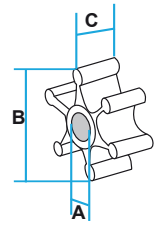

4T STROKES			REF	A	B	C
2/2.5/3.5 (Carb)	OR131842 +		REC47-161543	10,25	33,6	14,2
04/05/06	OP073456 +		REC47-161543	10,25	33,6	14,2
8	OP325500 +	NON BIG FOOT	REC3B2-65021-1	12,1	40	18
8 (Bodensee)(Intern)	OP086824 - OP400999	BIG FOOT	REC47-8508910	16	73	12,6
8 (Bodensee)(Intern)	OP086824 - OP400999	NON BIG FOOT	REC47-420382	13	58,8	11,7
9.9 (209cc)	OP325500 +	NON BIG FOOT	REC3B2-65021-1	12,1	40	18
9.9 (323cc)	OP075166 - OP400999	BIG FOOT	REC47-8508910	16	73	12,6
9.9 (323cc)	OP075166 - OP400999	NON BIG FOOT	REC47-420382	13	58,8	11,7
13.5 (International)	OP134638 +	BIG FOOT	REC47-8508910	16	73	12,6
13.5 (International)	OP134638 +	NON BIG FOOT	REC47-420382	13	58,8	11,7
15	OP9973100 +	BIG FOOT	REC47-8508910	16	73	12,6
15	OP9973100 +	NON BIG FOOT	REC47-420382	13	58,8	11,7
25	9973100 - OP388282		REC47-8508910	16	73	12,6
30	OP017000 - OP153499	2.31:1	REC47-43026Q02	22,4	89	32,5
30	OP017000 - OP153499	02:01:00	REC47-8508910	16	73	12,6
30 Carb (3Cyl)	OP153500 - OP400999		REC47-43026Q02	22,4	89	32,5
40	9944807 - OP153499	2.31:1	REC47-43026Q02	22,4	89	32,5
40	9944807 - OP153499	02:01:00	REC47-8508910	16	73	12,6
40 Carb (3Cyl)	OP153500 +	DRIVE SHAFT L	REC47-19453T	19,25	78,2	25,15
40 Carb (3Cyl)	OP153500 +	DRIVE SHAFT S	REC47-8508910	16	73	12,6
40 (4Cyl)	OP094500 - OP206999	1.83:1	REC47-19453T	19,25	78,2	25,15
40 (4Cyl)	OP094500 - OP206999	2.31:1	REC47-43026Q02	22,4	89	32,5
40 ITALY	OP017000 - OP094499	BIG FOOT	REC47-43026Q02	22,4	89	32,5
40 ITALY	OP017000 - OP094499	NON BIG FOOT	REC47-8508910	16	73	12,6
45 Bodensee	OP017000 +	2.31:1	REC47-43026Q02	22,4	89	32,5
45 Bodensee	OP017000 +	1.83:1 / 2:1	REC47-8508910	16	73	12,6
50 & BIGFOOT	9944807 - OP094499	2.31:1	REC47-43026Q02	22,4	89	32,5
50 & BIGFOOT	9944807 - OP094499	1.83:1 / 2:1	REC47-8508910	16	73	12,6
50	OP094500 - OP206999	1.83:1	REC47-19453T	19,25	78,2	25,15
50	OP094500 - OP206999	2.31:1	REC47-43026Q02	22,4	89	32,5
60 (4Cyl)	OP094500 - OP206999	1.83:1	REC47-19453T	19,25	78,2	25,15
60 (4Cyl)	OP094500 - OP206999	2.31:1	REC47-43026Q02	22,4	89	32,5
135/150/175/200 VERADO (4Cyl)	OP419487 +		REC47-43026Q02	22,4	89	32,5
200/225/250/275/300 VERADO (6Cyl)	OP409357 +		REC47-43026Q02	22,4	89	32,5

[REC47-161543](#)

[REC3B2-65021-1](#)

[REC47-8508910](#)

[REC47-420382](#)

[REC47-43026Q02](#)

[REC47-19453T](#)

EFI		CYL	REF
10 EFI, 15 EFI, 15EFI SEAPRO 20EFI	OR832820+	2	REC334-65021-1
25 EFI	OR106966 +	3	REC345-65021-0
30 EFI	OP153500 - OP400999	3	REC47-8508910
30 EFI	OR106999 +	3	REC345-65021-0
30 EFI	OT409000 - 1B226999	3	REC47-8508910
30 EFI	1C109093 - 1C456299	3	REC47-19453T
30 EFI	1C456300 +	3	REC47-19453T
40 EFI	OP409000 - 1B226999	3	REC47-8508910
40 EFI	1B227000 - 1B355027	3	REC47-8508910 REC47-19453T
40 EFI	1C000001 - 1C043416	3	REC47-8508910 REC47-19453T
40 EFI	1C043417 - 1C456299	3	REC47-19453T
40 EFI	1C456300 +	3	REC47-19453T
40 EFI	OT409000 - 1B355222	4	REC47-19453T REC47-43026Q02
40 EFI	1C000001 - 1C050251	4	REC47-19453T REC47-43026Q02
40 EFI	1C050252 - 1C453839	4	REC47-19453T REC47-43026Q02
40 EFI & SEAPRO	1C453840 +	4	REC47-19453T REC47-43026Q02
50 EFI	OT409000 - 1B355222	4	REC47-19453T REC47-43026Q02

EFI		CYL	REF
50 EFI	1C000001 - 1C050251	4	REC47-19453T REC47-43026Q02
50 EFI	1C050252 - 1C453839	4	REC47-19453T REC47-43026Q02
50 EFI	1C453840 +	4	REC47-19453T REC47-43026Q02
60 EFI	OT409000 - 1B355222	4	REC47-19453T REC47-43026Q02
60 EFI	1C000001 - 1C050251	4	REC47-19453T REC47-43026Q02
60 EFI	1C050252 - 1C453839	4	REC47-19453T REC47-43026Q02
60 EFI & SEAPRO	1C453840 +	4	REC47-19453T REC47-43026Q02
75 EFI	1B172291 - 1B366822	4	REC47-43026Q02
75 EFI	1B366823 - 2B094995	4	REC47-43026Q02
75 EFI & SEAPRO	2B095049 +	4	REC47-43026Q02
80 EFI	1B227000 - 1B366822	4	REC47-43026Q02
80 EFI	1B366823 - 2B094995	4	REC47-43026Q02
80 EFI	2B095049 +	4	REC47-43026Q02
90 EFI	1B172291 - 1B366822	4	REC47-43026Q02
90 EFI	1B366823 - 2B094995	4	REC47-43026Q02
90 EFI & SEAPRO	2B095049 +	4	REC47-43026Q02
100 EFI	1B227000 - 1B366822	4	REC47-43026Q02
100 EFI	1B366823 - 2B094995	4	REC47-43026Q02