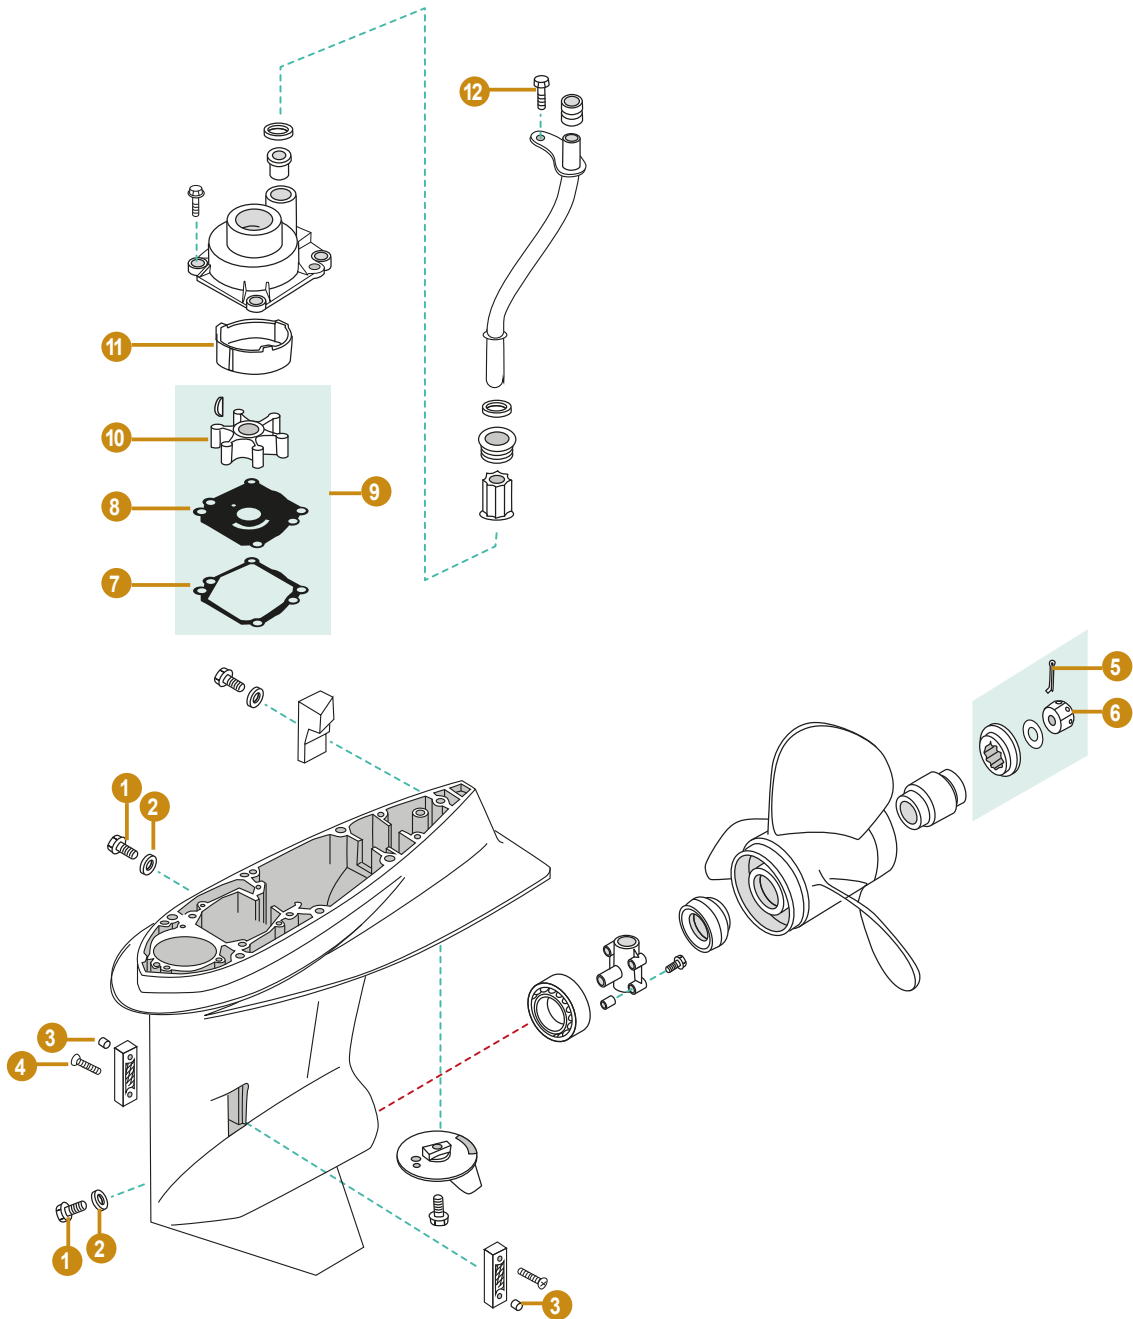

	REF	OEM		
1	REC09248-10008	09248-10008	TORNILLO 10x7,5	SCREW 10x7,5
2	REC09168-10022	09168-10022	ARANDELA TAPÓN	CAP, O-RING
3	PAGB/T889.1-M4	09140-04007	TUERCA HEXAGONAL M4	NUT HEXAGON M4
4	PAGB/T818-M4X30	09125-04023	TORNILLO M4x30	SCREW PAN HEAD M4x30
5	REC91490-40030	09204-03003	PIN BLOQUEADOR	COTTER PIN
6	REC90171-18M04	09141-18005	TUERCA	NUT
7	REC17472-87E10	17472-87E10	JUNTA BOMBA AGUA	WATER PUMP GASKET
8	REC17471-92J00	17471-87E01	PLACA BOMBA DE AGUA	PATE, WATER PUMP
9	REC17400-87E04	17400-87E03	KIT REPARACION BOMBA AGUA	WATER PUMP KIT
10	REC17461-87E12	17461-87E12	IMPULSOR	IMPELLER
11	REC17413-99E11	17413-99E10	CASQUILLO INOX	INSERT CUP
12	PAGB/T5783-M6X16	09116-06225	TORNILLO HEXAGONAL M6x16	BOLT HEXAGON M6x16