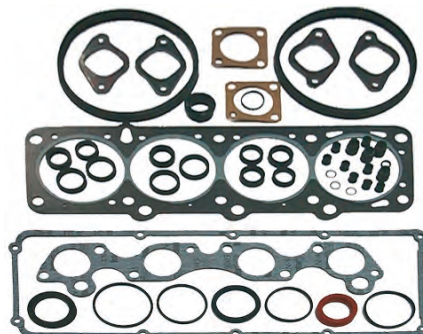

KIT JUNTAS SUPERIOR

REF	OEM	
REC876302	876302 876022	AQ125B AQ131A, B, C, D AQ145B AQ151A, B, C 230A, B 250A, B