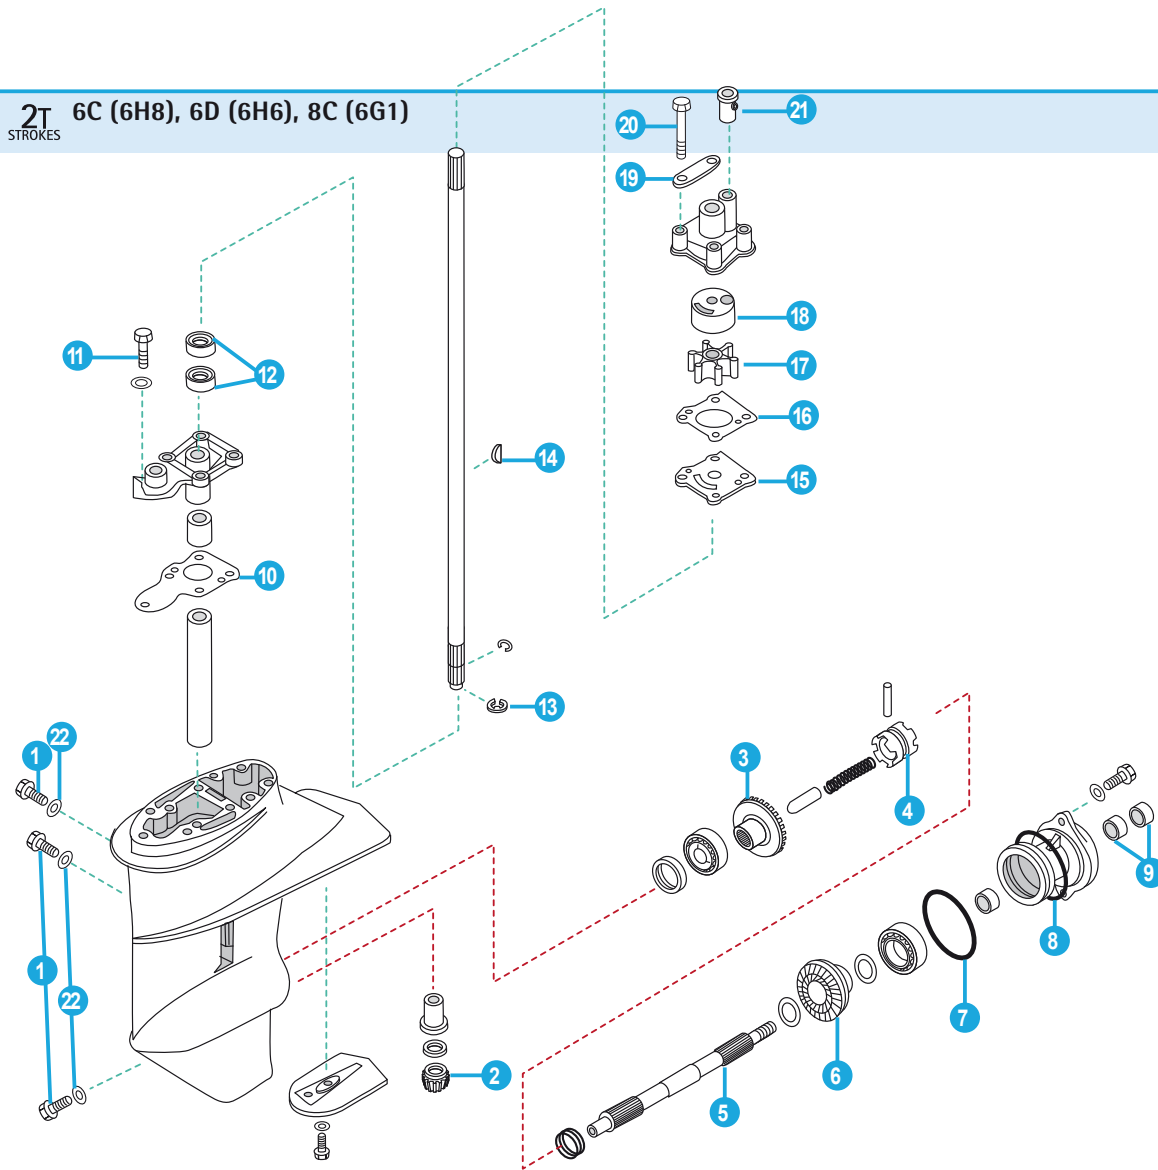

2T 6C (6H8), 6D (6H6), 8C (6G1)  
STROKES

	REF	OEM		
1	REC90340-08002	22-81924M	TAPÓN	PLUG
2	REC6N0-G5551-00	43-11579M	PIÑÓN ATAQUE	INITIATIVE GEAR
3	REC6N0-G5560-00	43-11595M	PIÑÓN MARCHA AVANTE	POSITIVE GEAR ASSY
4	REC6G1-45631-00	52-11597M	EMBRAGUE DE GARRA	CLUTCH, DOG
5	REC6G1-45611-01	44-11599M	EJE HÉLICE	SHAFT, PROPELLER
6	REC6N0-G5571-00	43-11647M	PIÑÓN MARCHA ATRÁS	REVERSE GEAR
7	REC93210-49046	25-82281M	ARO TÓRICO	O-RING
8	REC93210-53M08		ARO TÓRICO	O-RING
9	REC93101-15074	26-82226M	RETÉN	OIL SEAL
10	REC6G1-45315-A0	27-11574M	JUNTA	PACKING, LOWER CASING
11	PAGB/T5783-M6X30	10-92523M	TORNILLO	BOLT
12	REC93101-11M23	26-11464M	RETÉN	OIL SEAL
13	REC99001-06600	53-82331M	CERCLIP	CIRCLIP
14	REC90280-03024	28-81912M	CHAVETA	KEY
15	REC6G1-44323-00	11592M	PLATO	OUTTER PLATE, CARTRIDGE
16	REC6G1-44315-A0	27-11591M	JUNTA	GASKET, WATER PUMP
17	REC6G1-44352-00	47-11590M	TURBINA	IMPELLER
18	REC6G1-44322-00	11589M	CASQUILLO	INSERT, CARTRIDGE
19	REC6G1-44328-00	11593M	PLACA FIJACIÓN BOMBA DE AGUA	PLATE, WATER PUMP FIXED
20	REC97095-06045	10-92536M	TORNILLO	BOLT
21	REC647-44366-00	26-80532M	CASQUILLO GOMA	DAMPER
22	REC90430-08020	27-81987M	JUNTA	GASKET