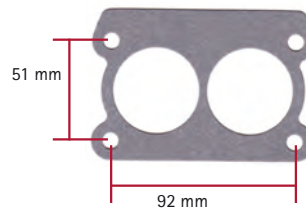

REC27-8079821